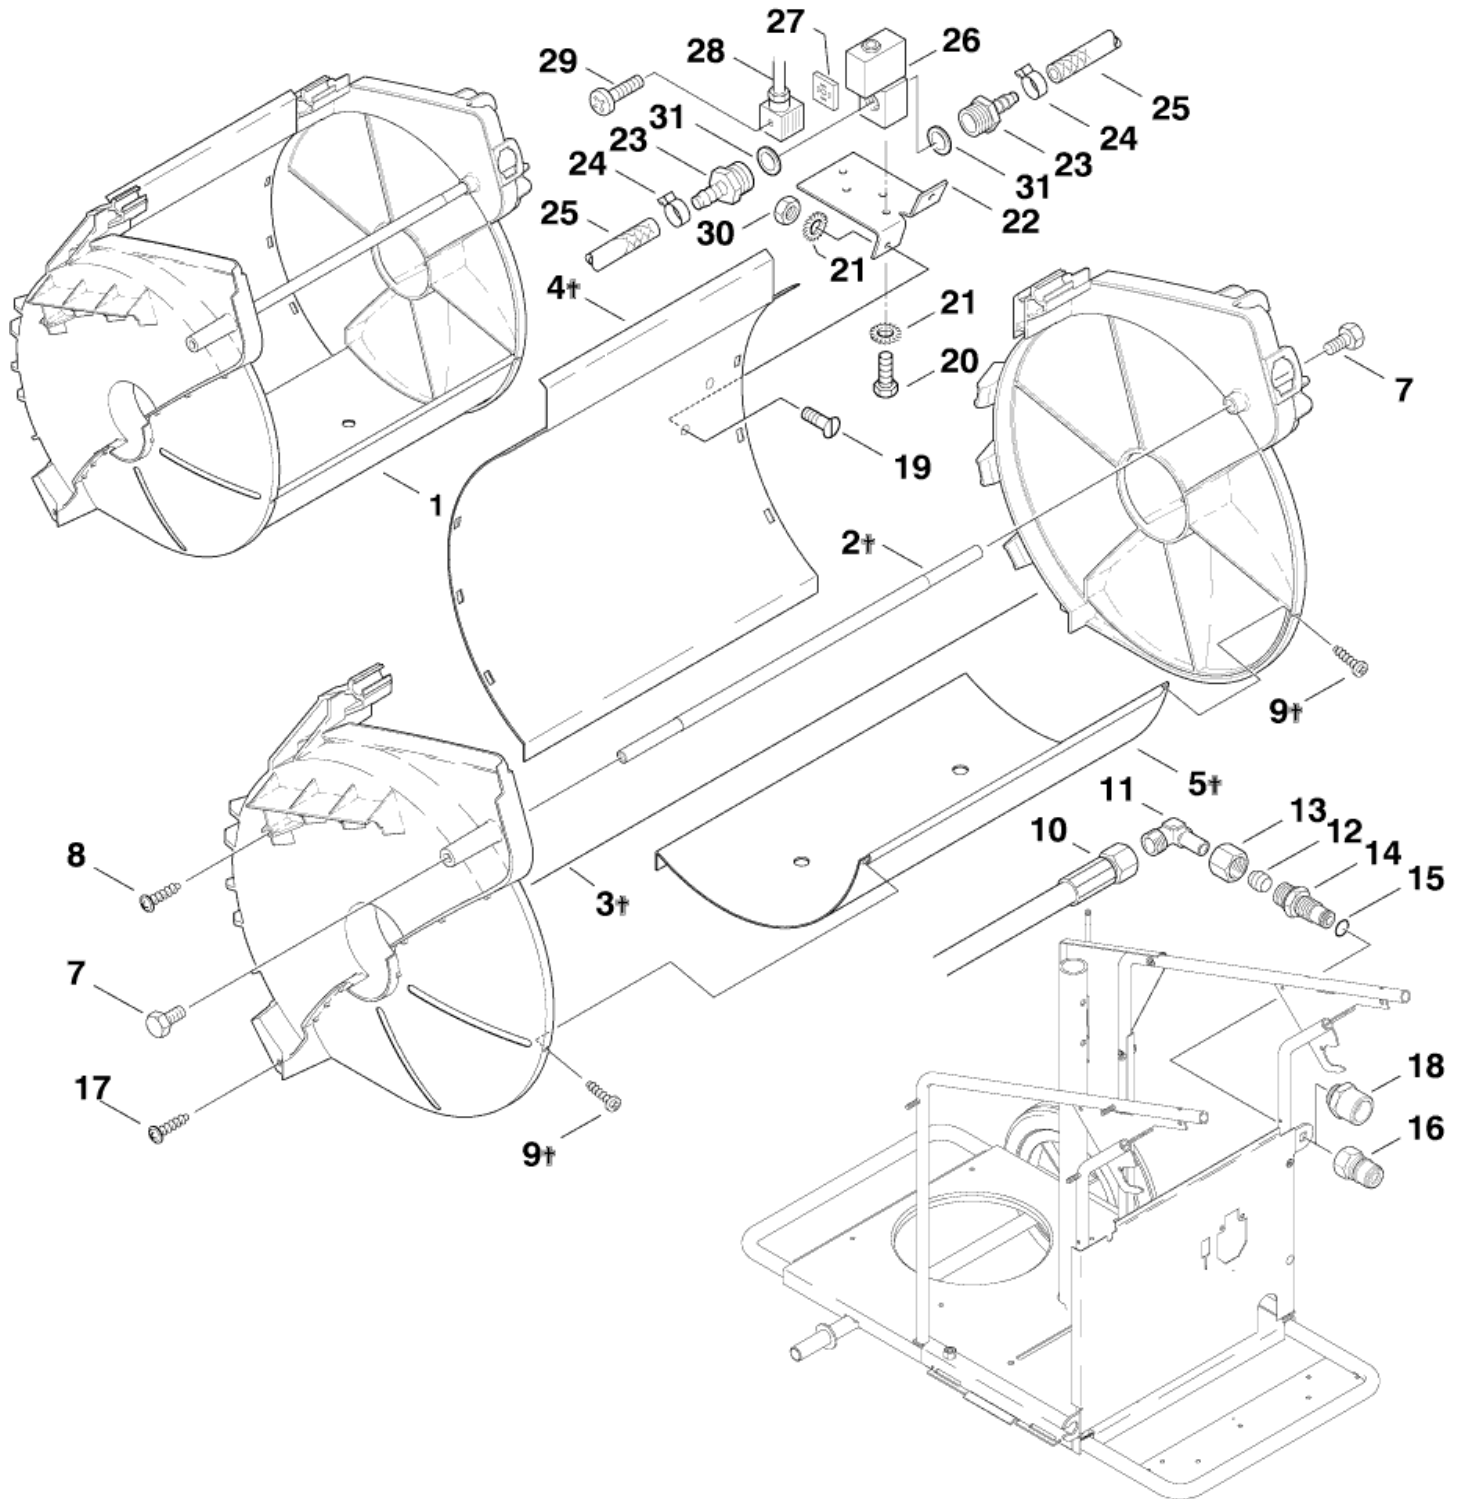

Basket for hose reel, NEPTUNE 5, 7

Pro. acces. - Hose reels & liquid sprayers

13-08-2011

StyMiste ID
NEPTSB21

9

Basket for hose reel, NEPTUNE 5, 7

Pro. acces. - Hose reels & liquid sprayers

13-08-2011

StyMiste ID
NEPTSB21

10

Pos	Vare nr.	Ant	Beskrivelse		EAN
1	301000708	1	KURV	CONTAINS *	4005337022
2	301000668	1	FØRINGSSTANG	*	4005337021
3	301001359	1	HOSE REEL CABINET LEFT	*	4005337041
4	301000602	1	BLIK	*	4005337021
5	301000601	1	BLIK	*	4005337021
7	8919	2	SKRUE		4005337089
8	11565	2	SKRUE PT5X18		4005337115
9	18086	2	METAL SKRUE	*	4005337180
10	301000855	1	HT SLANGE	N5, 7-25	4005337022
10	301000856	1	HT SLANGE	N7, not 7-25	4005337022
11	1504	1	FORSKRUNING		4005337015
12	1080	1	SKÆRERING, GALV.		4005337010
13	1081	1	TILSLUTNINGSMØTRIK, GALV.		4005337010
14	301000627	1	FITTING		4005337021
15	42768	1	O-RING		4005337427
16	1600493	1	LYNKOBLINGSNIPPEL 3/8"	Not SB	5701715023
17	43341	2	SKRUE 5X30		4005337433
18	64235	1	KONVERTER, KEW/WAP	Only SB	4005337642
19	2776	2	COUNTERSUNK SCREW M4X10 ISO 2009 ZN	Only SB	4005337027
20	3288	2	SCREW M4X8	Only SB	4005337032
21	4021	4	SPÆNDESKIVE	Only SB	4005337040
22	301001519	1	CORNER SHEET METAL 2.0 83X 50X 42	Only SB	4005337049
23	2581	2	HOSE NOZZLE Ø6 R1/8	Only SB	4005337025
24	11654	2	SLANGEKLEMME	Only SB	4005337116
25	101406100	1	KEMISLANGE, 5 METER	* SEE NOTE	4005337163
26	14318	1	SOLENOID VALVE 24V/50HZ G1/8	Only SB	4005337143
27	17767	1	PAKNING	Only SB	4005337177
28	11693	1	COUPLER 1,5 M	Only SB	4005337116
29	17768	1	SKRUE M3X25	Only SB	4005337177
30	2759	2	MØTRIK M8	Only SB	4005337027
31	2838	2	PAKNING	Only SB	4005337028

* NOTE: PLEASE INDICATE LENGTHS IN METRES WHEN ORDERING