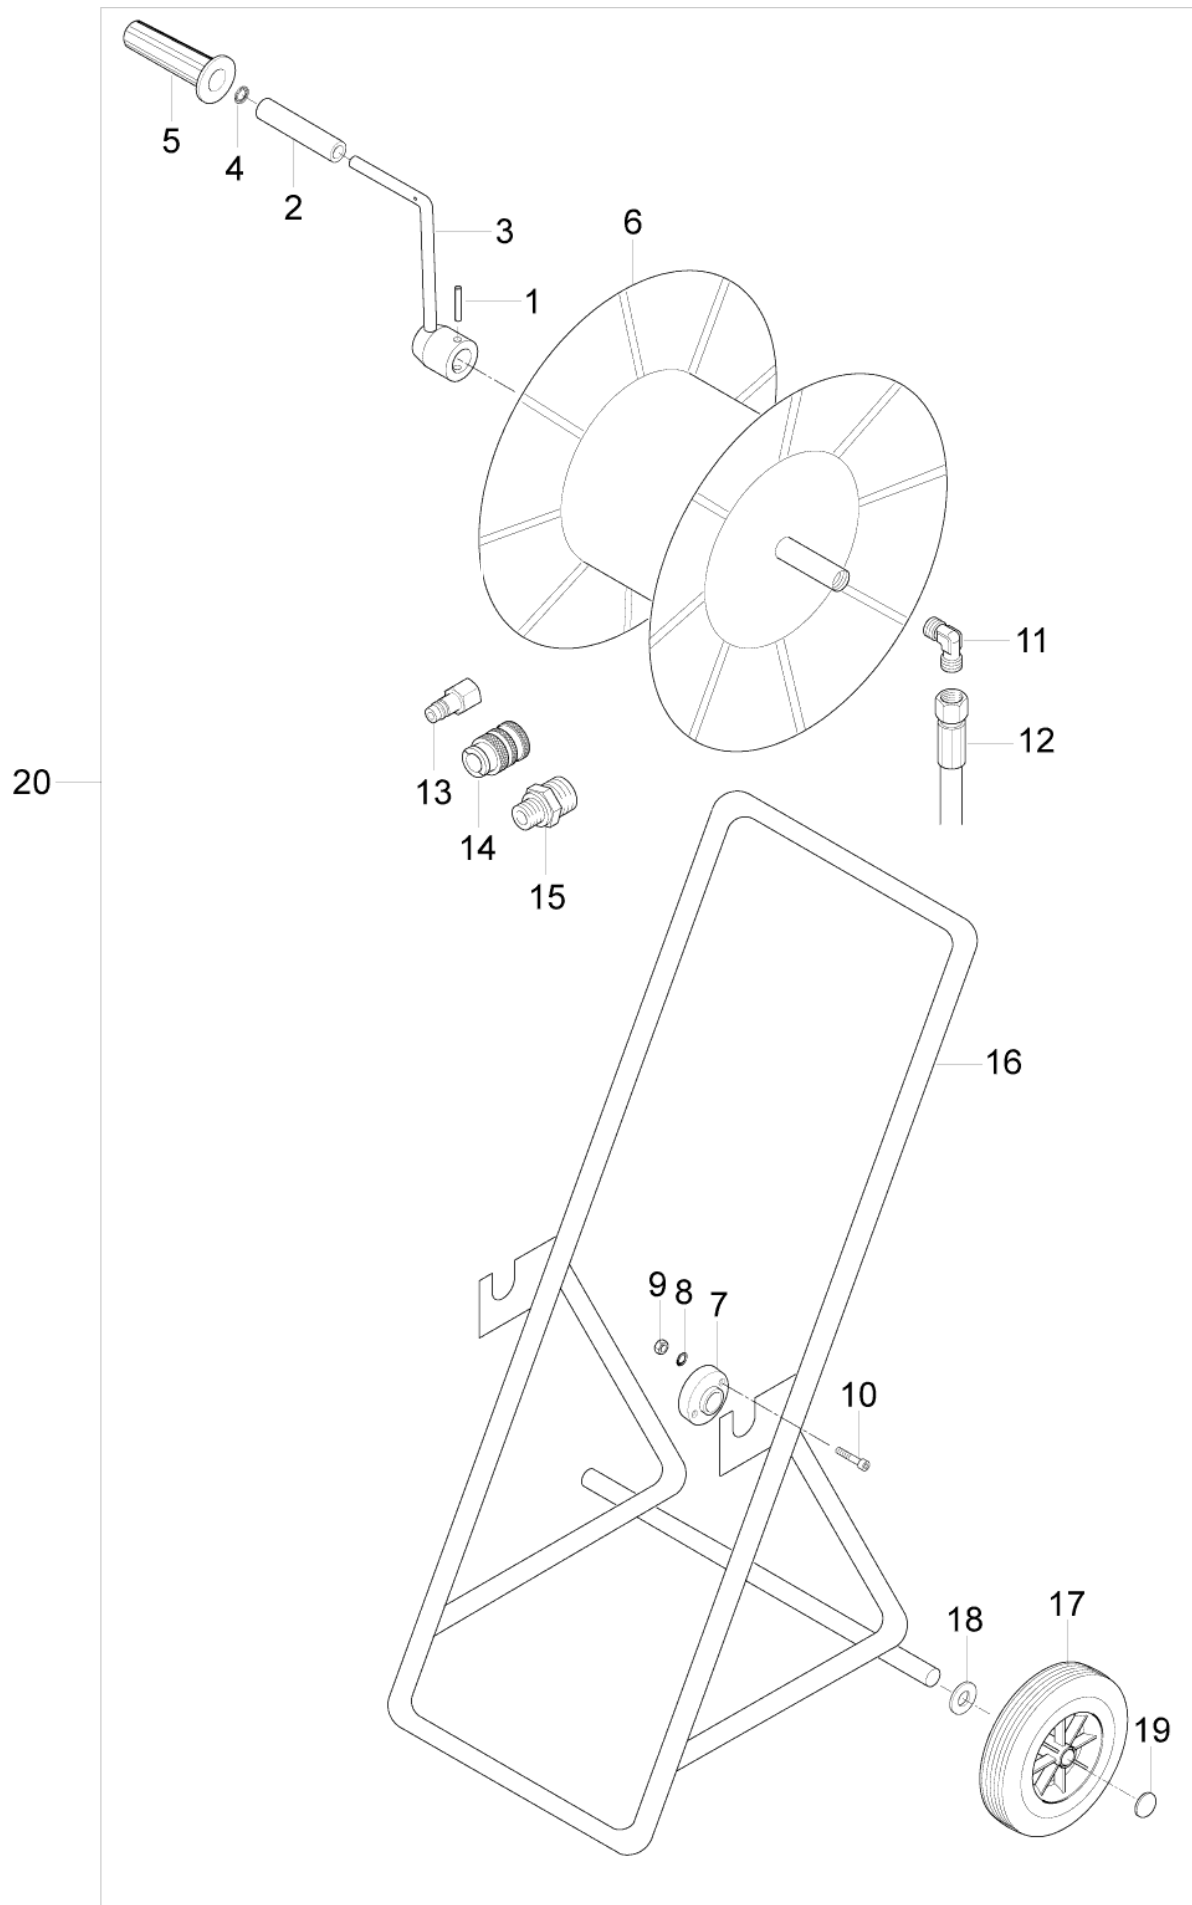

Hose reel mobile order no. 5513

Pro. acces. - Hose reels & liquid sprayers

13-08-2011

StyMiste ID
HOSEREELM03

23

Hose reel mobile order no. 5513

Pro. acces. - Hose reels & liquid sprayers

13-08-2011

StyMiste ID
HOSEREELM03

24

Pos	Vare nr.	Ant	Beskrivelse	EAN
1	40896	1	SPRING-TYPE STRAIGHT PIN	4005337408
2	10449	1	HANDLE RD.22X115 A	4005337104
3	10522	1	CRANK HANDLE	4005337105
4	11648	1	Clamping ring	4005337116
6	10458	1	HOSE REEL	4005337104
7	14848	2	SUPPORT RING	4005337148
8	3376	4	LÅSESKIVE	4005337033
9	2760	4	MØTRIK	4005337027
10	10369	4	SKRUE M5X25	4005337103
11	1839	1	ELBOW FITTING 12L R 1/4 INCH ZN	4005337018
12	9179	1	HP HOSE DN10X 1,0M	4005337091
13	3330	1	QUICK COUPLING NIPPLE	4005337033
14	3329	1	QUICK FASTENING COUPLING	4005337033
15	3467	1	NIPPLE G - G "	4005337034
16	5777	1	MOUNTING COMPLETE	4005337057
17	2010999	2	ENDENA VSHJUL, BEARBEJDET	5701715031
18	106402598	2	SPACER	5701715456
19	3750	2	LÅS Ø20	4005337037
20	5513	1	SLANGERULLE	4005337055