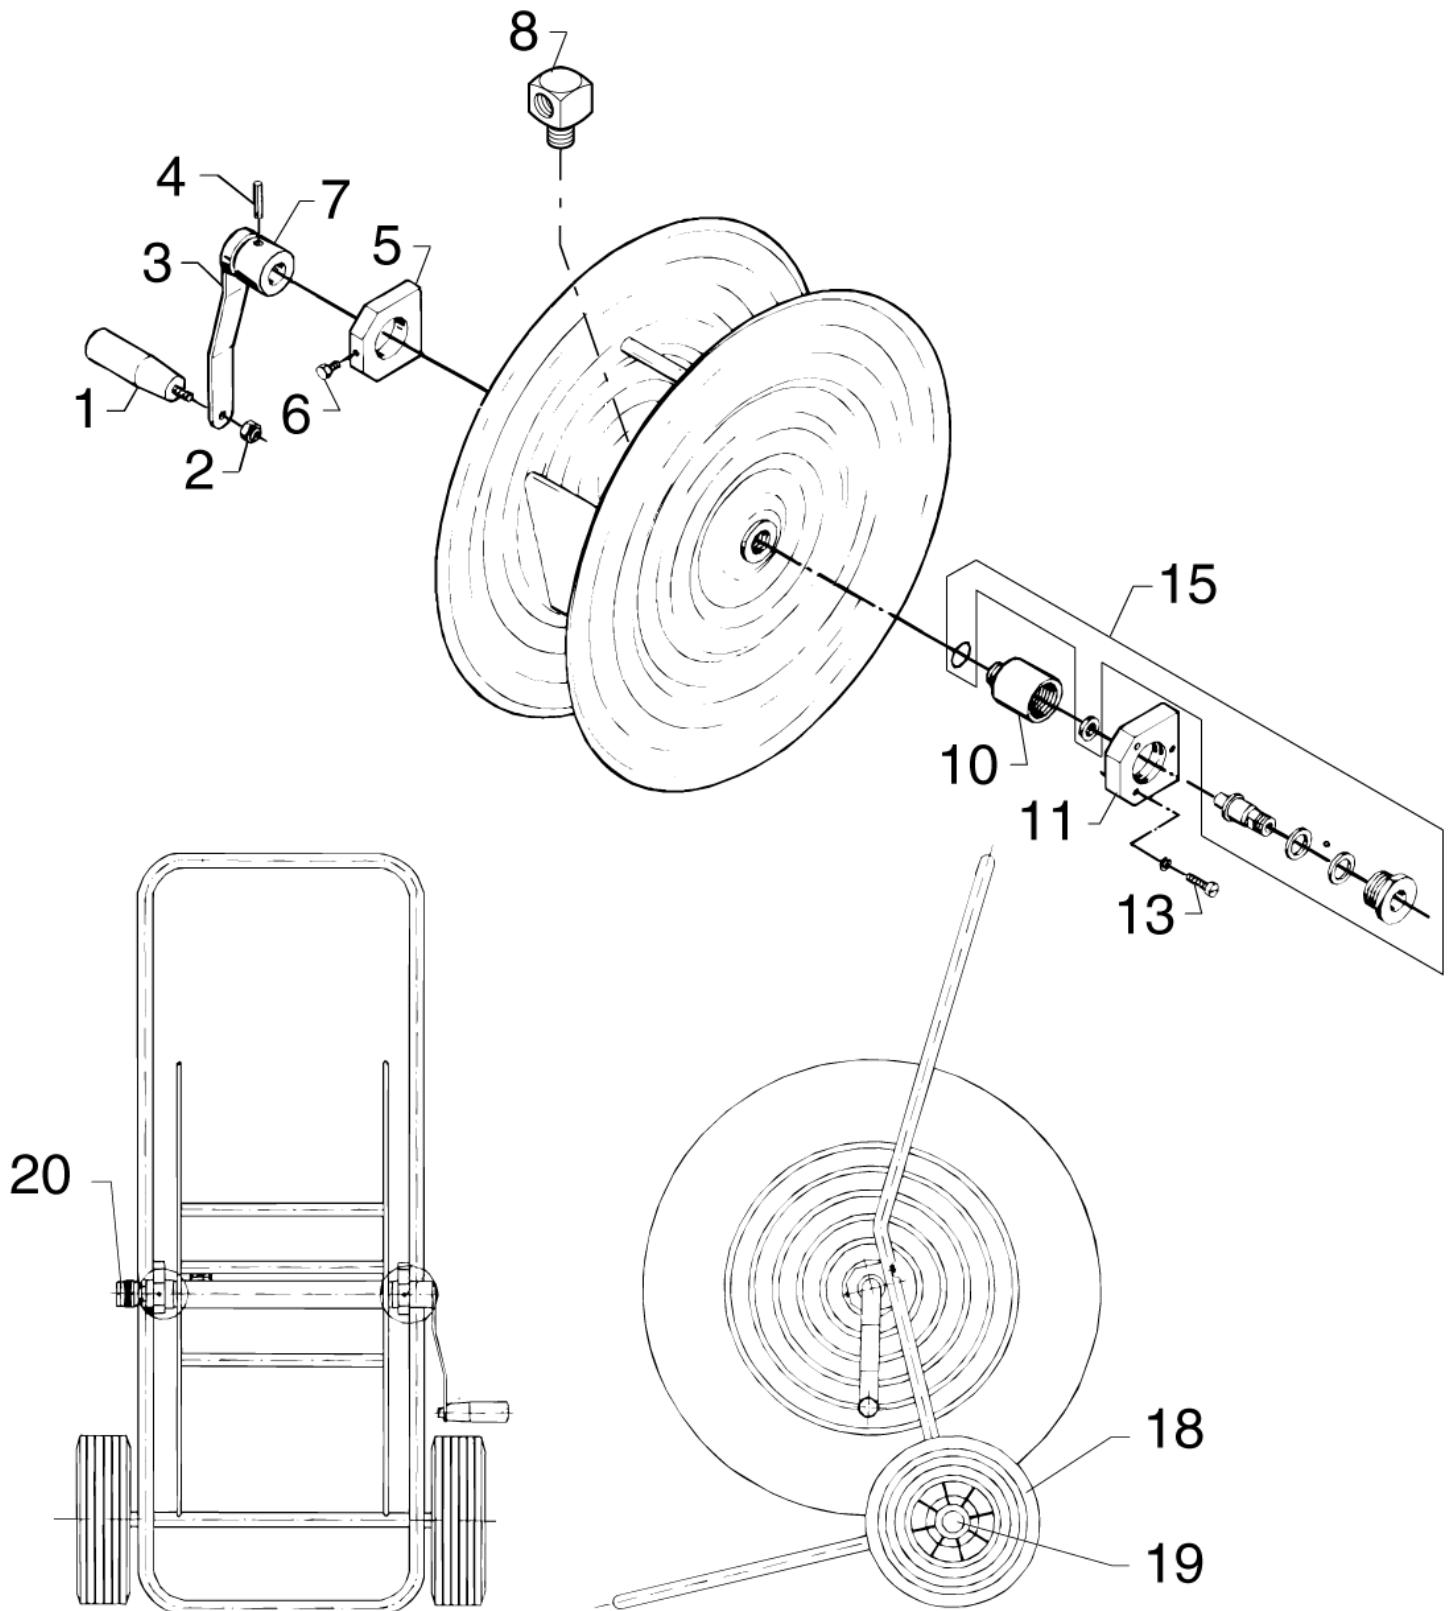

Hose reel, mobile order no. 6400170

Pro. acces. - Hose reels & liquid sprayers

13-08-2011

StyMiste ID
HOSEREELM02

21

Hose reel, mobile order no. 6400170

Pro. acces. - Hose reels & liquid sprayers

13-08-2011

StyMiste ID
HOSEREELM02

22

Pos	Vare nr.	Ant	Beskrivelse	EAN
-	6400170	1	SLANGEVOGN KOMP.	5701715008
1	4000402	1	HÅNDGREB F. SLANGERULLE	5701715045
2	1800515	1	LÅSEMØTRIK M8	5701715026
3	6401335	1	HÅNDSVING	5701715099
4	1804707	1	SPÆNDESTIFT	5701715029
5	6400772	1	LEJEHUS	5701715098
6	6400774	1	STYRESKRUE	5701715098
7	6400783	1	BEARING SHELL	5701715098
8	1601178	1	VINKEL 3/8"	5701715024
8	1604594	1	VINKEL 3/8" RG RF	5701715025
10	6400778	1	HUS F. TRYKGENNEMFØRING	5701715098
11	6400801	1	LEJEHUS F. BREMSE RF	5701715098
13	1802792	1	MASKINSKRUE M5X16	5701715028
15	1119585	1	REP.KIT F. TRYKGENNEMF.	5701715020
18	2010999	1	ENDENA VSHJUL, BEARBEJDET	5701715031
19	2003481	1	NAV KAPSEL KOMP. Ø20	5701715031
20	106402075	1	LYNKOBLING, KOMPL.	5701715294