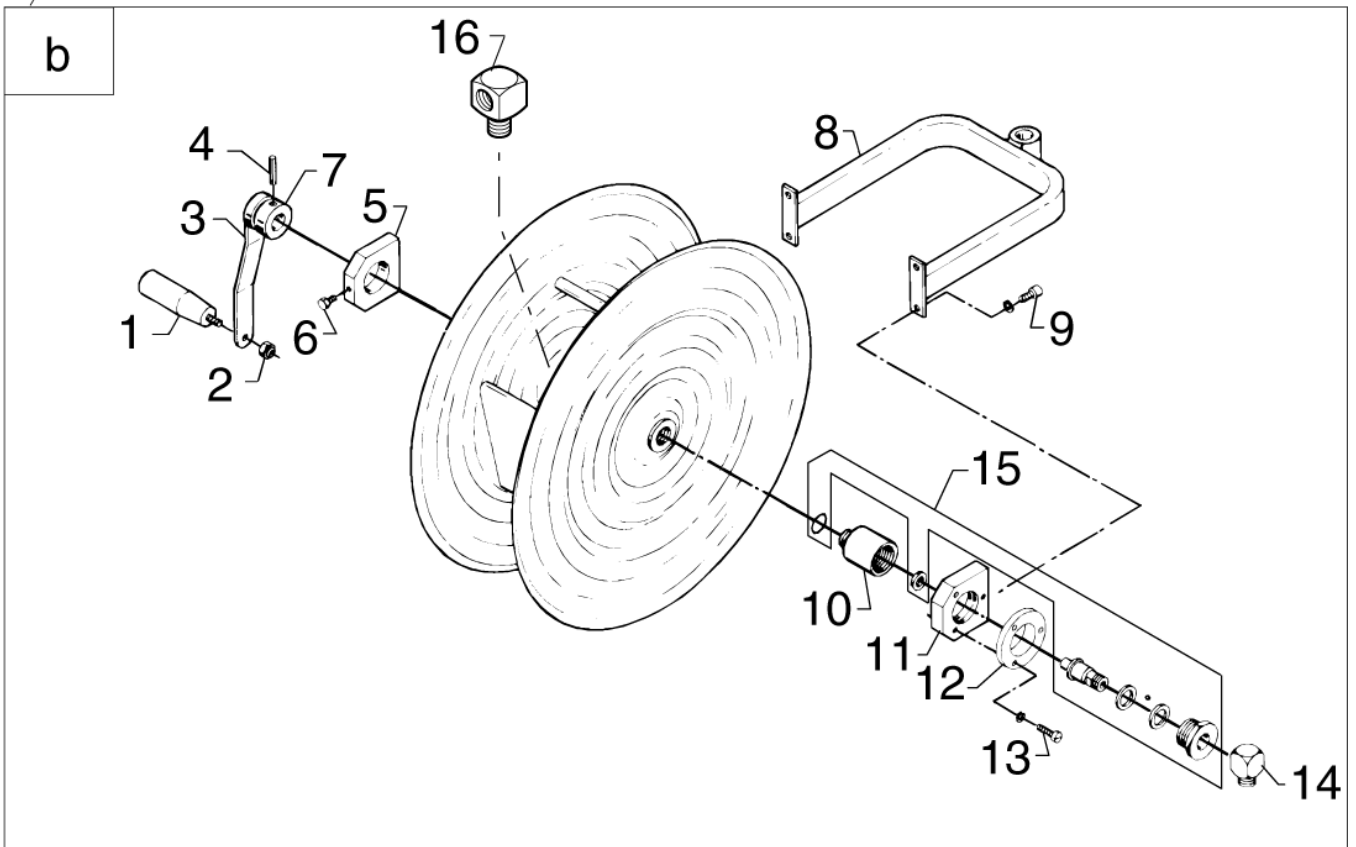

Hose reel, wall rack

Pro. acces. - Hose reels & liquid sprayers

13-08-2011

StyMiste ID
HOSEREELWR02

33

Hose reel, wall rack

Pro. acces. - Hose reels & liquid sprayers

13-08-2011

StyMiste ID
HOSEREELWR02

34

Pos	Vare nr.	Ant	Beskrivelse	EAN
-		1	NOTE COMMENT Hose reel, wall rack	5701715456
1	4000402	1	HÅNDGREB F. SLANGERULLE	5701715045
2	1800515	1	LÅSEMØTRIK M8	5701715026
2	1801905	1	MØTRIK M8 STAINLESS STEEL	5701715027
3	6401335	1	HÅNDSVING	5701715099
3	6401336	1	HÅNDSVING RF STAINLESS STEEL	5701715099
4	1804707	1	SPÆNDESTIFT	5701715029
4	1804715	1	PIN D6 X 30 SS STAINLESS STEEL	5701715029
5	6400772	1	LEJEHUS	5701715098
5	6400773	1	LEJEHUS RUSTFRI STAINLESS STEEL	5701715098
6	6400774	1	STYRESKRUE	5701715098
7	6400802	1	LEJEBØSNING 27MM	5701715098
8	6401337	1	GAFFEL	5701715099
9	1802636	4	INSEX M6X12	5701715028
B	6400171	1	SLANGERULLE 20M KOMP.	5701715097
B	6400172	1	HOSE DRUM 20M COMPL. STAINLESS STAINLESS STEEL	5701715097
D	1402452	1	SLANGE 1,2M SVÆRTEFRI	5701715023
E	1801075	3	TÆTNINGSSKIVE 3/8" RG	5701715027
F	106402075	1	LYNKOBLING, KOMPL.	5701715294
10	6400778	1	HUS F. TRYKGENNEMFØRING	5701715098
11	6400801	1	LEJEHUS F. BREMSE RF	5701715098
12	6400799	1	BREMSE	5701715098
13	1802792	3	MASKINSKRUE M5X16	5701715028
13	1804301	1	MASKINSKRUE M5X16 STAINLESS STEEL	5701715029
14	6400804	1	VANDTILGANG RF	5701715098
15	1119585	1	REP.KIT F. TRYKGENNEMF.	5701715020