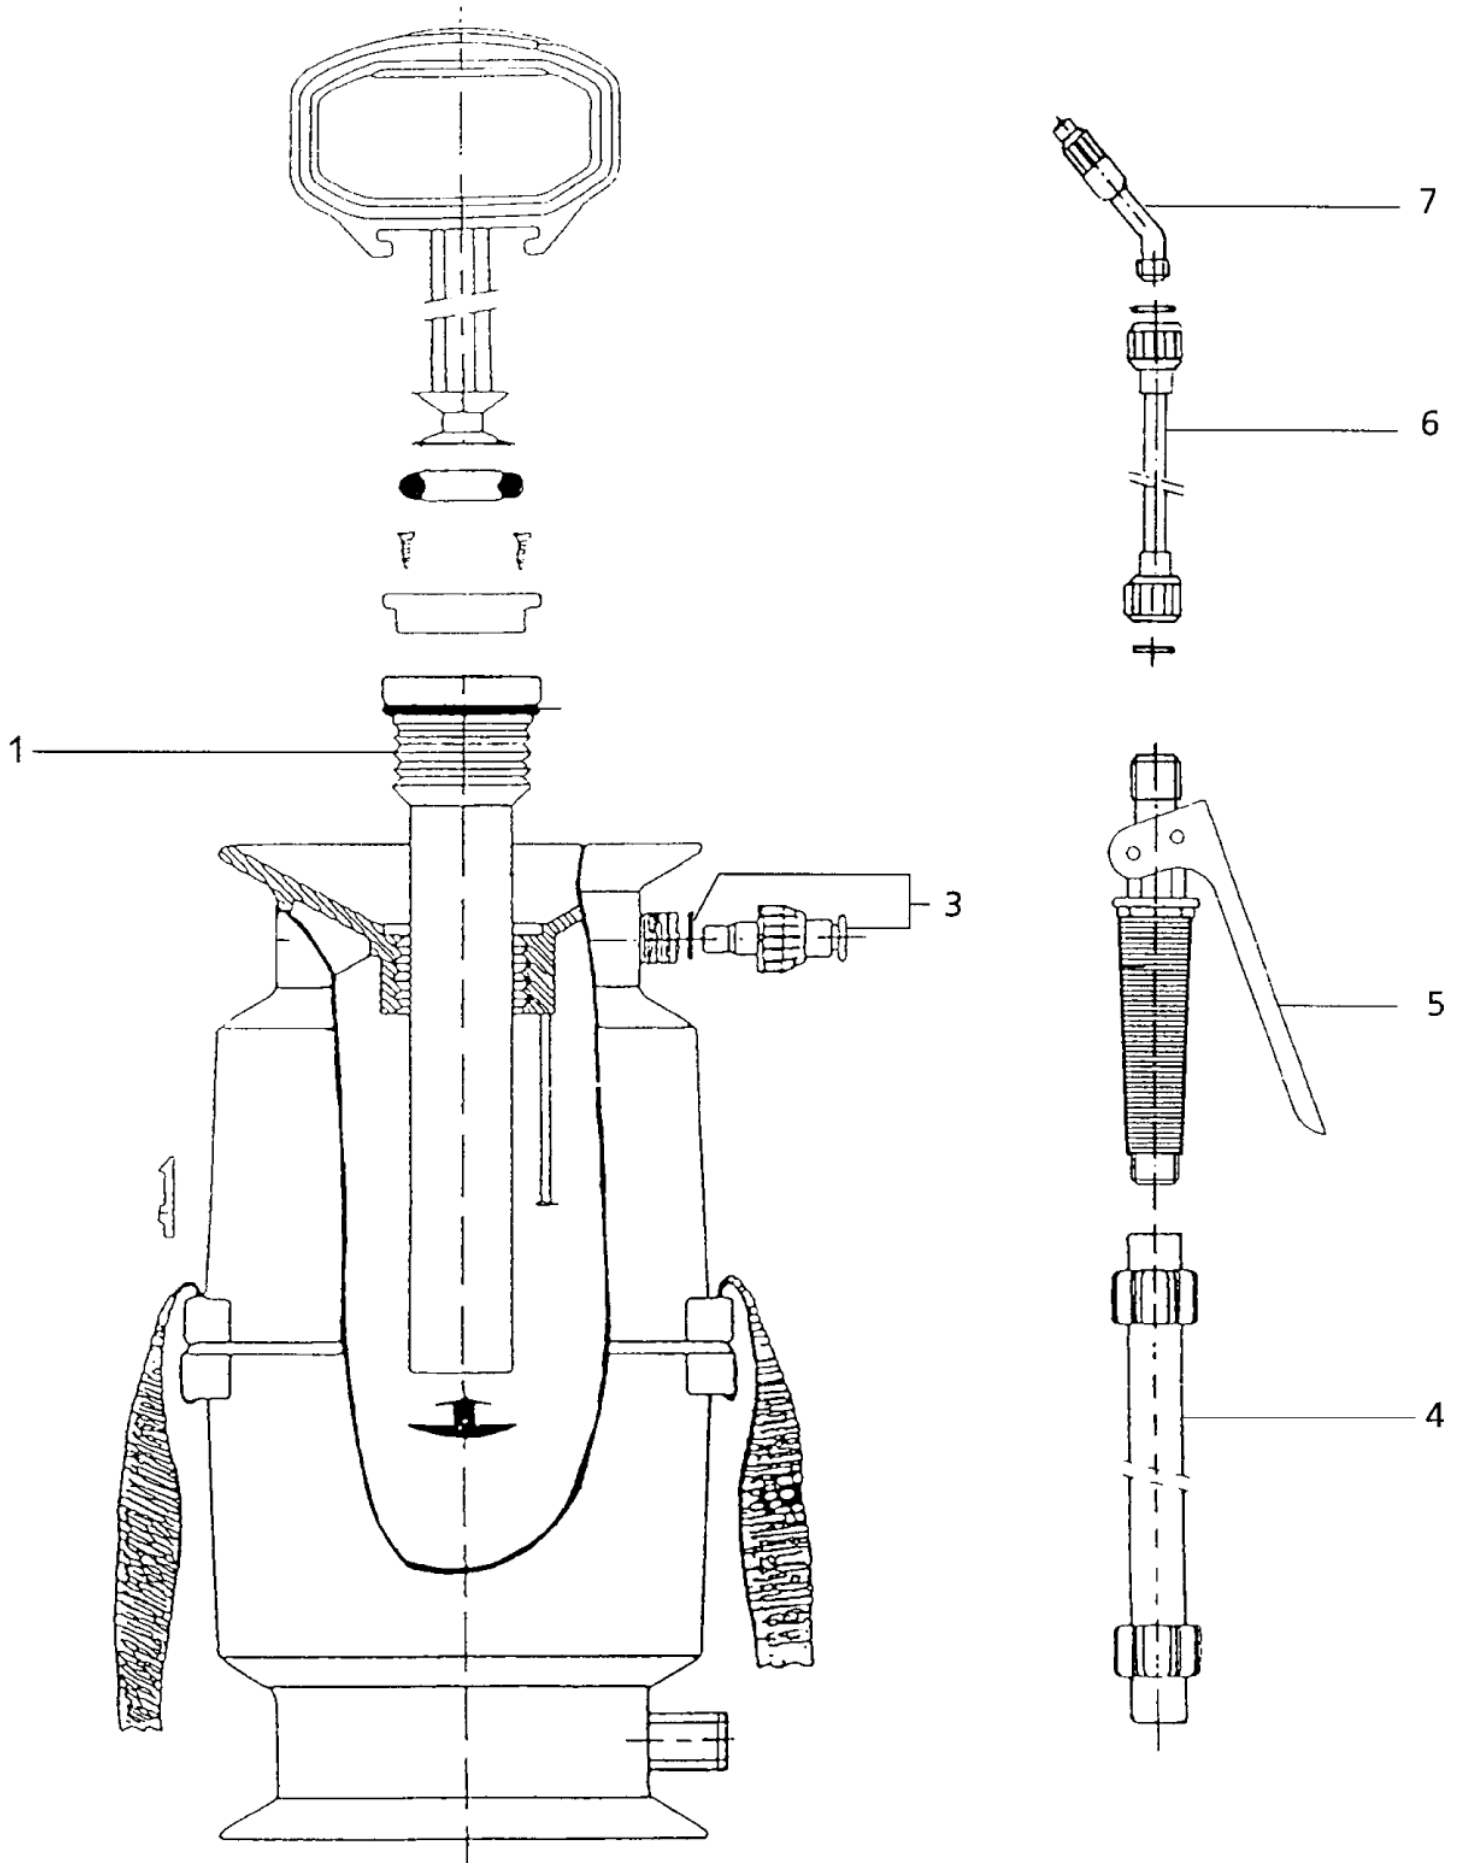

LIQUID SPRAYER 8P

Pro. acces. - Hose reels & liquid sprayers

13-08-2011

StyMiste ID
LIQSPRAY8P02

50

LIQUID SPRAYER 8P

Pro. acces. - Hose reels & liquid sprayers

13-08-2011

StyMiste ID
LQSPRAY8P02

51

Pos	Vare nr.	Ant	Beskrivelse	EAN
1	26442	1	LUFTPUMPE 8P	4005337264
3	26444	1	OVERTRYKSVENTIL 8P	4005337264
4	26445	1	SLANGE FOR 8P	4005337264
5	26446	1	PISTOLGREB FOR 8P	4005337264
6	60347	1	DYSERØR F. VSP 8P	4005337603
7	26447	1	DYSE F/8P JUSTERBAR	4005337264