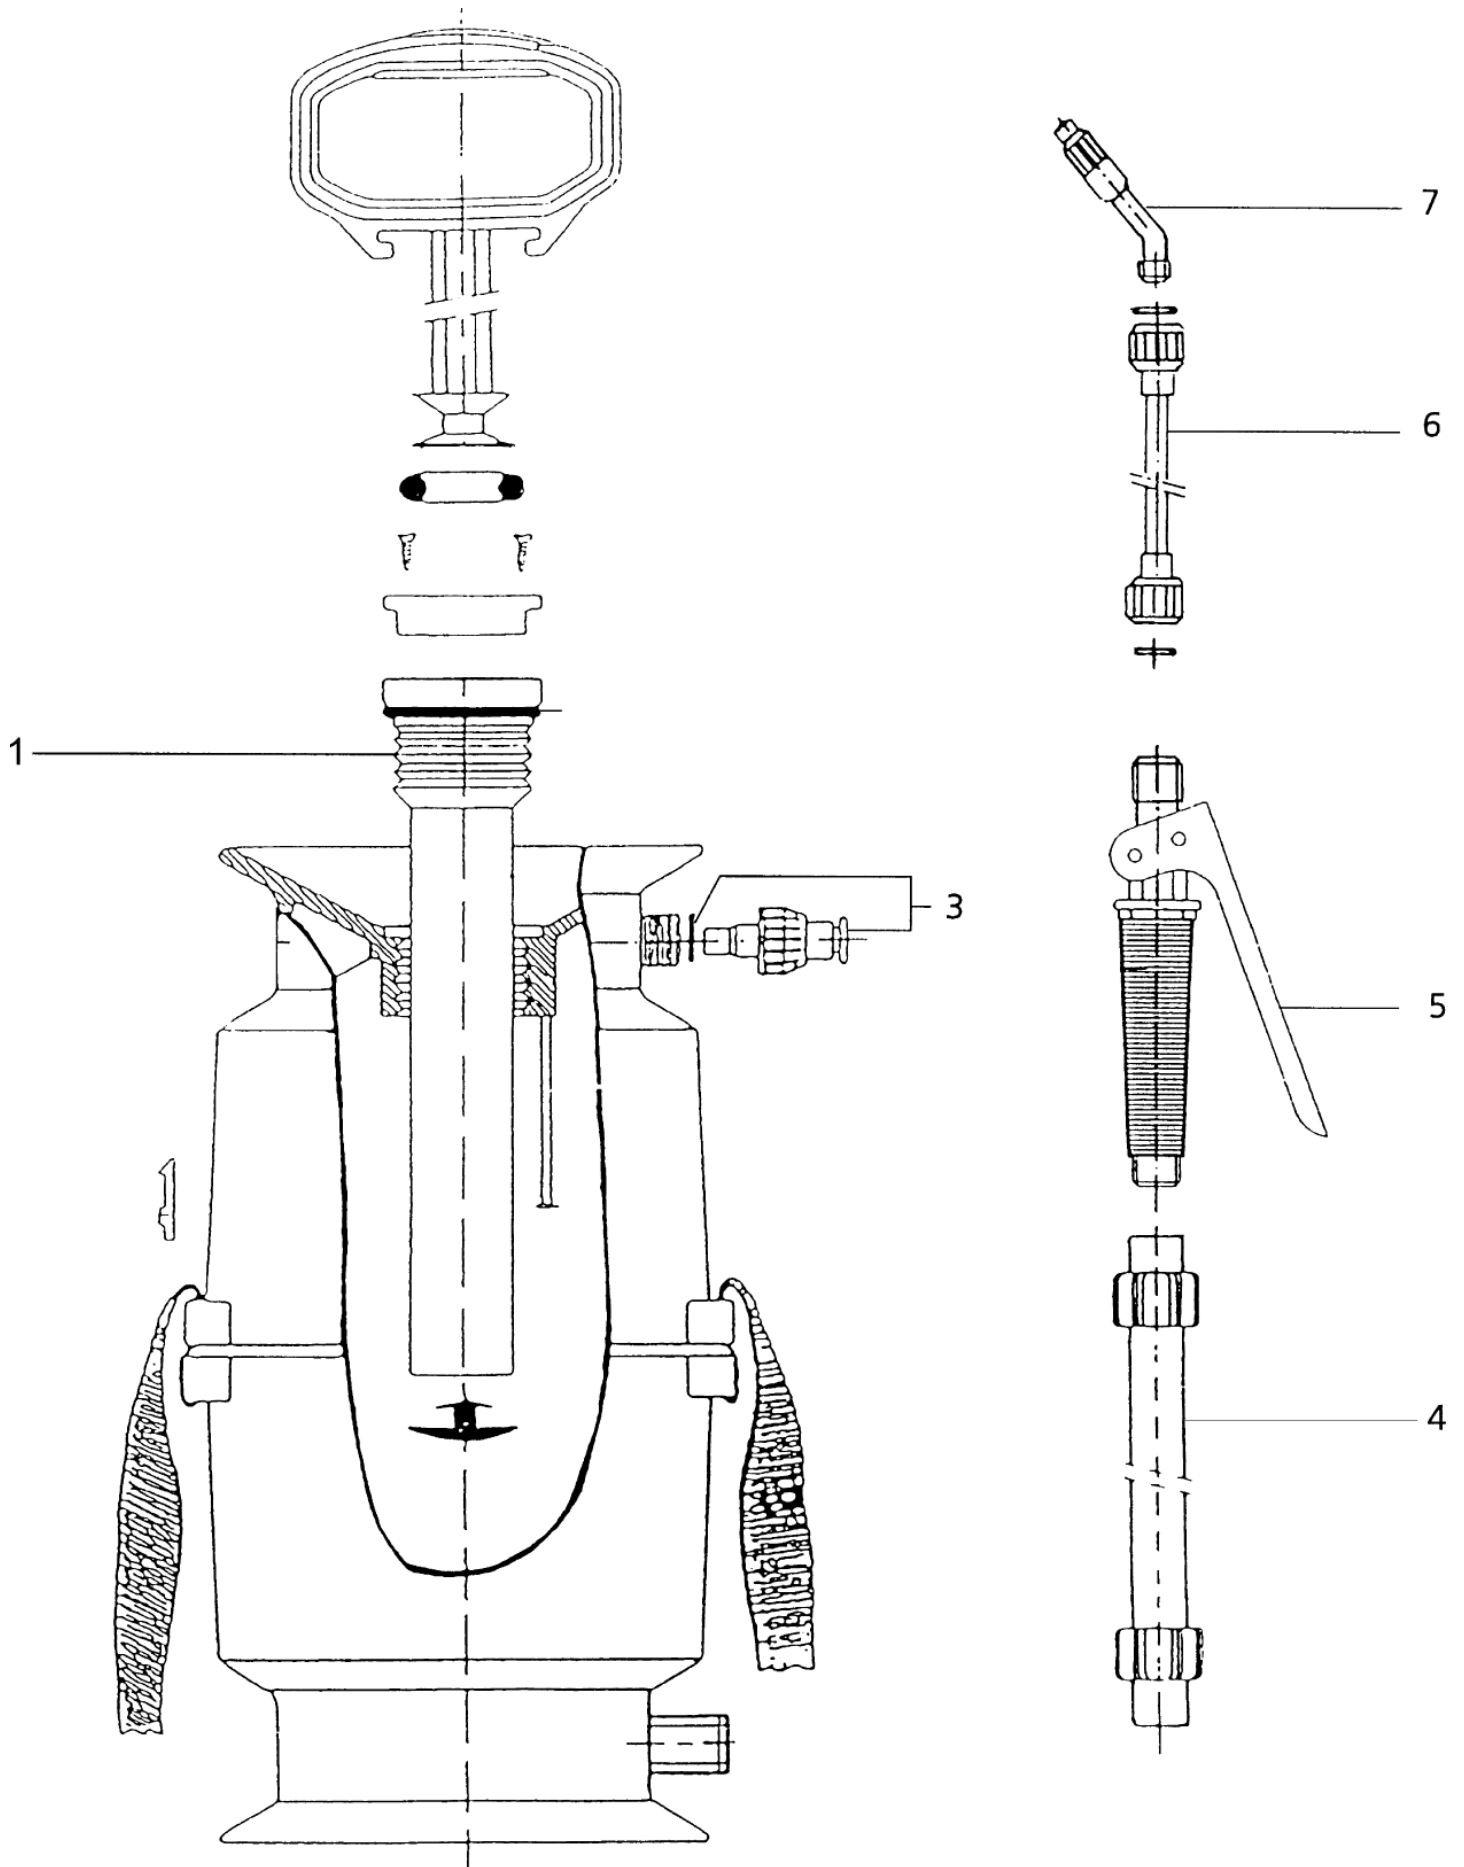

LIQUID SPRAYER VSP 108

Pro. acces. - Hose reels & liquid sprayers

13-08-2011

StyMiste ID
LIQVSP10802

52

LIQUID SPRAYER VSP 108

Pro. acces. - Hose reels & liquid sprayers

13-08-2011