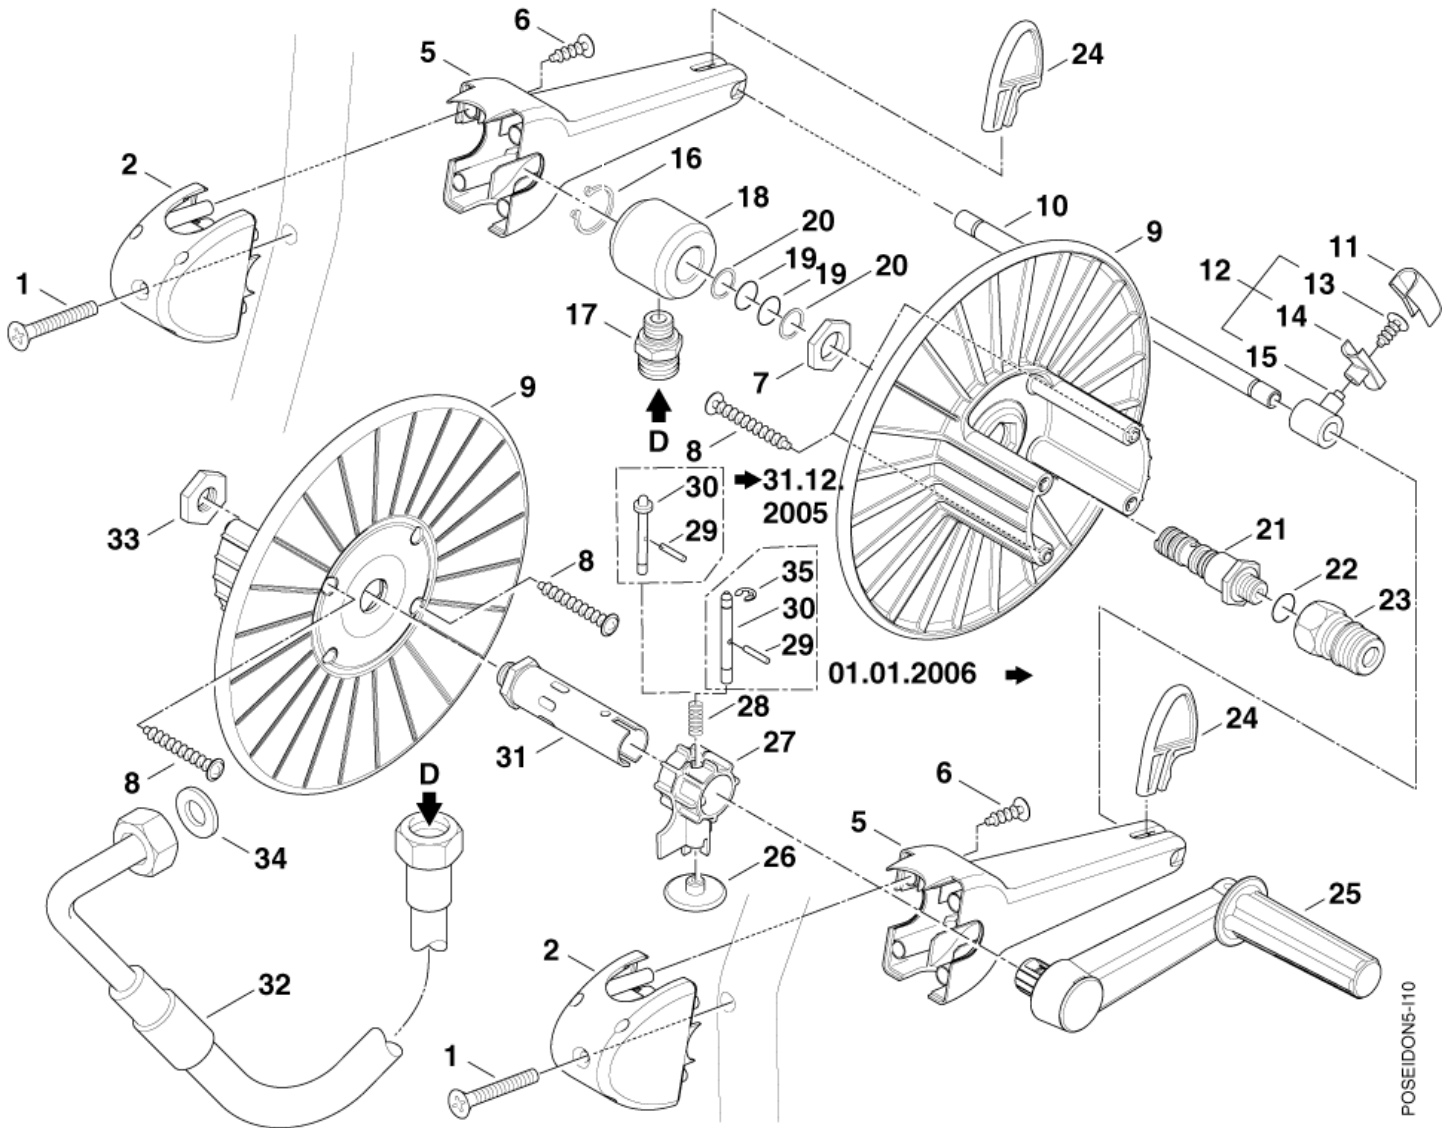

Hose reel POSEIDON 5

Pro. acces. - Hose reels & liquid sprayers

13-08-2011

StyMiste ID
POSEIDON510

5

POSEIDON5-110

Hose reel POSEIDON 5

Pro. acces. - Hose reels & liquid sprayers

13-08-2011

StyMiste ID
POSEIDON510

6

Pos	Vare nr.	Ant	Beskrivelse	EAN
0	301001310	1	SLANGERULLE F. POSEIDON 5	4005337040
1	909100154	2	SKRUE M6X65	4005337033
2	301000809	2	HOLDER	4005337024
5	301000929	2	HOLDER	4005337025
6	1814641	4	SKRUE	5701715268
7	62696	1	MØTRIK	4005337626
8	909100153	4	EJOT-SKRUE K60X40	4005337032
9	301000775	2	SLANGERULLE HALVDEL	4005337024
10	107140355	1	RØR FOR SLANGERULLE	4005337157
11	301000674	1	SLANGEFØRING OVERDEL	4005337021
12	301000780	1	SLANGEFØRING FORMONTERET	4005337022
13	10028	1	SKRUE	4005337100
14	301000676	1	SLANGEFØRING UNDERDEL	4005337021
15	301000672	1	SLANGEFØRING - GLIDER	4005337021
16	32524	1	SIKRINGSRING	4005337325
17	54590	1	FORSKRUNING	4005337545
18	301000977	1	LEJEBØSNING	4005337026
19	19620	2	O-RING	4005337196
20	63792	2	BACK-UP RING	4005337637
21	301000976	1	BANJO BOLG G3/8"	4005337026
22	1801075	1	TÆTNINGSSKIVE 3/8" RG	5701715027
23	1600493	1	LYNKOBLINGSNIPPEL 3/8"	5701715023
24	301000927	2	HOLDER	4005337025
25	301000733	1	DREJEHÅNDTAG	4005337022
26	301001008	1	ANKERPLADE	4005337028
27	301001010	1	HUS	4005337028
28	909100151	1	TRYKFJEDER	4005337028
29	16067	1	STIFT	4005337160
30	301001009	1	INDEXING BOLT 1/2X60	4005337028
31	301001007	1	AKSEL Ø28X112	4005337028
32	301001092	1	HØJTRYKSSLANGE Ø8X1175	4005337031
33	909100145	1	MØTRIK 6KT-G3/8"	4005337026
34	65466	1	PACKING RING 8X15X1	4005337654
35	1806538	1	LÅS Ø5	4005337112