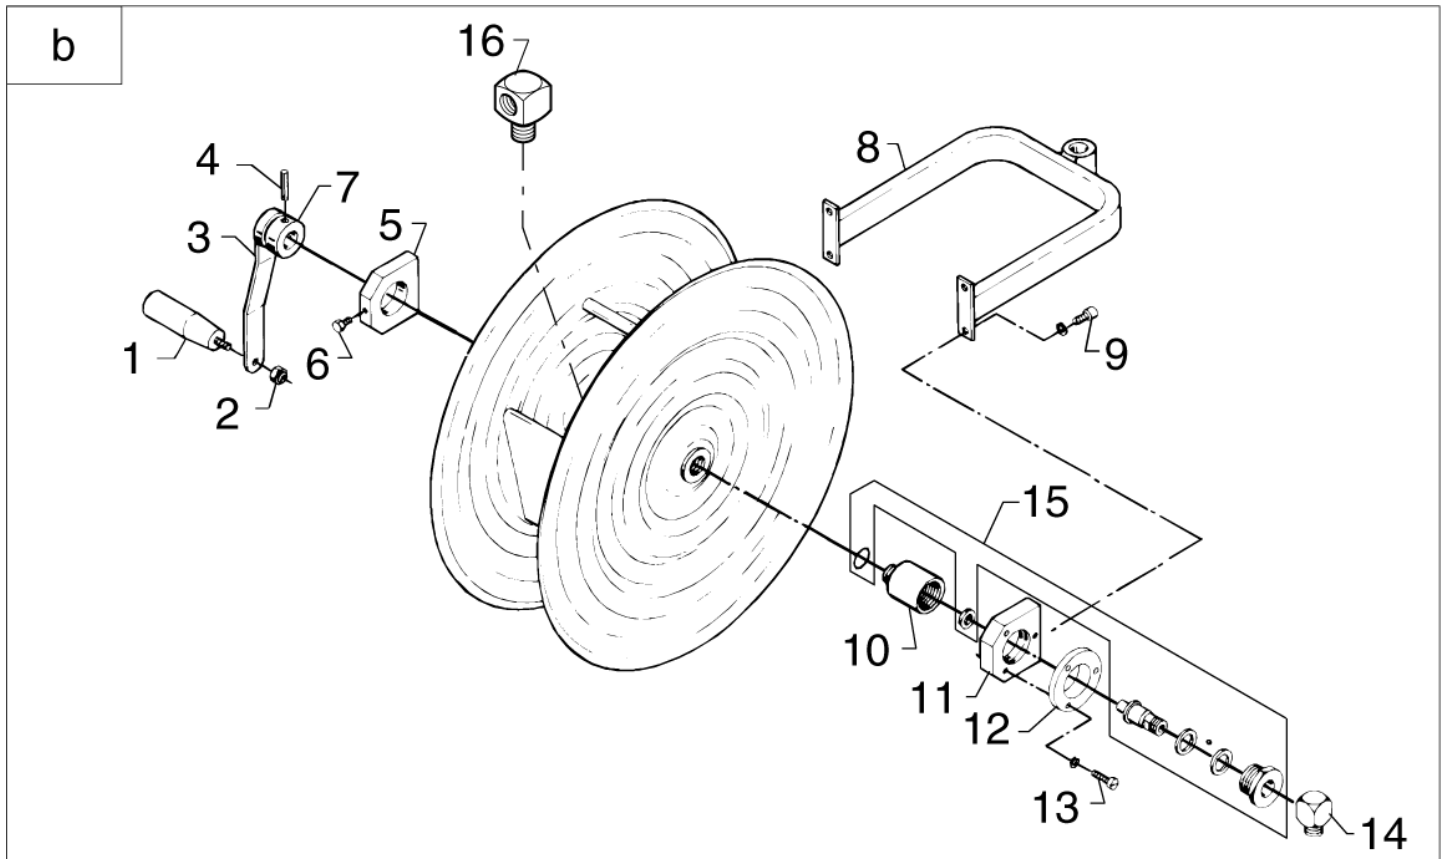

Hose reel with fittings

Pro. acces. - Hose reels & liquid sprayers

13-08-2011

StyMiste ID
HOSEREELF02

19

Hose reel with fittings

Pro. acces. - Hose reels & liquid sprayers

13-08-2011

StyMiste ID
HOSEREELF02

20

Pos	Vare nr.	Ant	Beskrivelse		EAN
-	6400206	1	SLANGERULLE KOMP. 02-03K	02K, 03K	5701715097
-	6400207	1	SLANGERULLE RF KOMP.	03KR, STAINLESS STEEL	5701715009
-	6400208	1	SLANGERULLE 03KB	03KB, POSEIDON PE	5701715009
-	6400209	1	HOSE REEL F. 03KD	03KD	5701715097
-	6400210	1	SLANGERULLE F. V-MODEL	02V, A2V, 03V	5701715097
1	4000402	1	HÅNDGREB F. SLANGERULLE		5701715045
2	1800515	1	LÅSEMØTRIK M8		5701715026
2	1801905	1	MØTRIK M8	STAINLESS STEEL	5701715027
3	6401335	1	HÅNDSVING		5701715099
3	6401336	1	HÅNDSVING RF	STAINLESS STEEL	5701715099
4	1804707	1	SPÆNDESTIFT		5701715029
4	1804715	1	PIN D6 X 30 SS	STAINLESS STEEL	5701715029
5	6400772	1	LEJEHUS		5701715098
5	6400773	1	LEJEHUS RUSTFRI	STAINLESS STEEL	5701715098
6	6400774	1	STYRESKRUE		5701715098
7	6400802	1	LEJEBØSNING 27MM		5701715098
8	6401337	1	GAFFEL		5701715099
9	1802636	4	INSEX M6X12		5701715028
B	6400171	1	SLANGERULLE 20M KOMP.		5701715097
B	6400172	1	HOSE DRUM 20M COMPL. STAINLESS	STAINLESS STEEL	5701715097
D	1402221	1	3/8" DAMPSLANGE L=0,6 M.		5701715023
D	1402478	1	0.8M 3/8" HØJTRYKSSLANGE		5701715023
E	1801075	3	TÆTNINGSSKIVE 3/8" RG		5701715027
F	106402075	1	LYNKOBLING, KOMPL.		5701715294
H	6400175	1	K-BESLAG KOMP.	02K,03K	5701715097
H	6400176	1	KR-BESLAG KOMP.	03KR, STAINLESS STEEL	5701715097
H	6400177	1	V-BESLAG KOMP.	02V, A2V, 03V	5701715097
10	6400778	1	HUS F. TRYKGJENNEMFØRING		5701715098
11	6400801	1	LEJEHUS F. BREMSE RF		5701715098
12	6400799	1	BREMSE		5701715098
13	1802792	3	MASKINSKRUE M5X16		5701715028
13	1804301	1	MASKINSKRUE M5X16	STAINLESS STEEL	5701715029
14	6400804	1	VANDTILGANG RF		5701715098
15	1119585	1	REP.KIT F. TRYKGJENNEMF.		5701715020
16	1601178	1	VINKEL 3/8"		5701715024
16	1604594	1	VINKEL 3/8" RG RF		5701715025