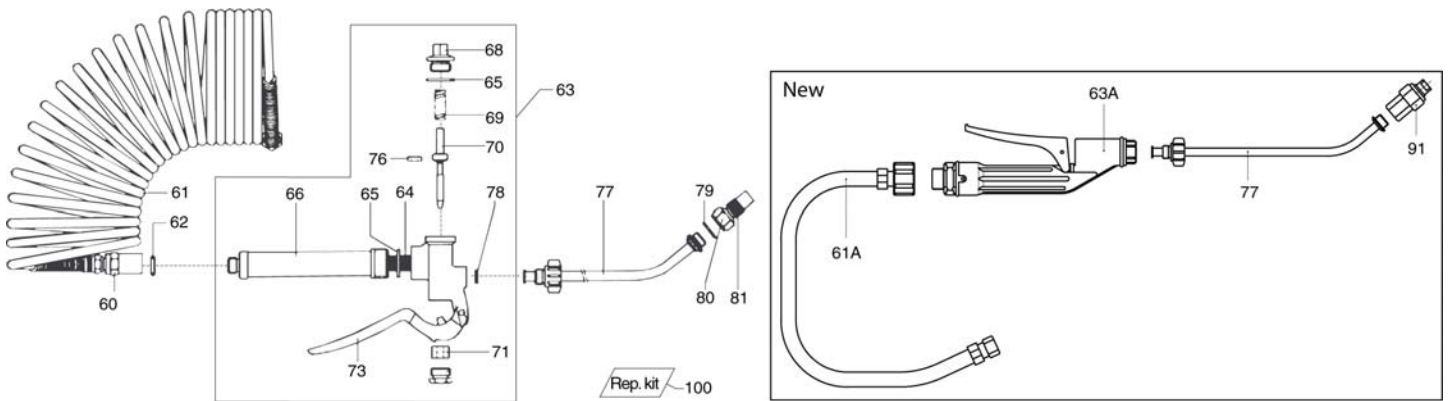

LIQUID SPRAYER 10SP, 20S - Pistol valve with

Pro. acces. - Hose reels & liquid sprayers

13-08-2011

StyMiste ID
LQSPRAY14

48

LIQUID SPRAYER 10SP, 20S - Pistol valve with

Pro. acces. - Hose reels & liquid sprayers

13-08-2011

StyMiste ID
LIQSPRAY14

49

Pos	Vare nr.	Ant	Beskrivelse	EAN
60	7110400	1	FORSKRUNING F.TRYKLUFTSL.	5701715007
61	7110401	1	SPIRALSLANGE 10SP-20S	5701715007
62		1	NOTE COMMENT INCL. IN KIT 711430	5701715456
63	7110403	1	REVOLVERVENTIL	5701715007
64	7110404	1	FILTER F. HÅNDTAG LS	5701715109
65		1	NOTE COMMENT INCL. IN KIT 711430	5701715456
66	7110406	1	MESSINGGREB F. LS	5701715007
69	7110409	1	VENTILFJEDER	5701715109
70		1	NOTE COMMENT INCL. IN KIT 711430	5701715456
71		1	NOTE COMMENT INCL. IN KIT 711430	5701715456
73	7110413	1	UDLØSERGREB	5701715109
76	7110415	1	VENTILPAKNING	5701715109
77	7110416	1	SPULERØR KOMP.50CM	5701715007
78		1	NOTE COMMENT INCL. IN KIT 711430	5701715456
79		1	NOTE COMMENT INCL. IN KIT 711430	5701715456
81		1	NOTE COMMENT O-ring I 6,75x1,78	5701715456
100	7110430	1	REP.SÆT F.PISTOL VÆSKESP.	5701715007
61A	7110431	1	SPIRALSLANGE	5701715421
63A	7110432	1	STEMPELVENTIL	5701715421
80a	33343	1	JUSTERBAR DYSE Brass	4005337333
80b	7110419	1	REGULERINGSDYSE F.VÆSKESP Plastic	5701715007