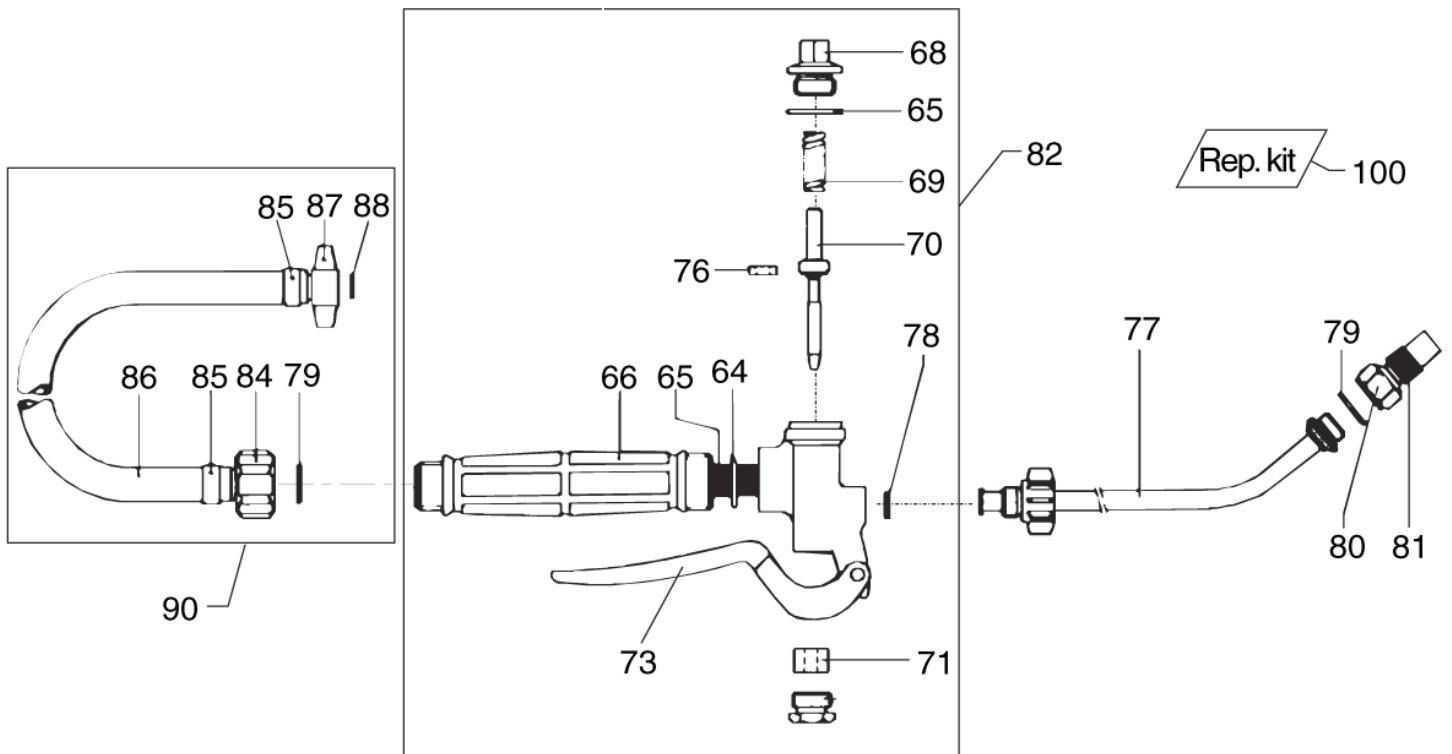

LIQUID SPRAYER 5S - Pistol valve with hos

Pro. acces. - Hose reels & liquid sprayers

13-08-2011

StyMiste ID
LQSPRAY12

46

LIQUID SPRAYER 5S - Pistol valve with hos

Pro. acces. - Hose reels & liquid sprayers

13-08-2011

StyMiste ID

LIQSPRAY12

47

Pos	Vare nr.	Ant	Beskrivelse	EAN
64	7110404	1	FILTER F. HÅNDTAG LS	5701715109
65		1	NOTE COMMENT	5701715456
66		1	NOTE COMMENT	5701715456
69	7110409	1	VENTILFJEDER	5701715109
70		1	NOTE COMMENT	5701715456
71		1	NOTE COMMENT	5701715456
73	7110413	1	UDLØSERGREB	5701715109
76	7110415	1	VENTILPAKNING	5701715109
77		1	NOTE COMMENT	5701715456
78		1	NOTE COMMENT	5701715456
79		1	NOTE COMMENT	5701715456
81		1	NOTE COMMENT	5701715456
82	7110420	1	REVOLVERVENTIL	5701715007
84	7110422	1	SLANGEFORSKRUNING	5701715109
85	7110423	1	OETIKER RING	5701715253
86	7110428	1	SLANGE KOMPL. 5S	5701715109
87	7110425	1	SLANGEFORSKRUNING	5701715109
88		1	NOTE COMMENT	5701715456
89	7110427	1	SPULERØR 40 CM 5S	5701715109
90	7110428	1	SLANGE KOMPL. 5S	5701715109
100	7110430	1	REP.SÆT F.PISTOL VÆSKESP.	5701715007
80a	7110419	1	REGULERINGSDYSE F.VÆSKESP.	5701715007
80b	33343	1	JUSTERBAR DYSE	4005337333