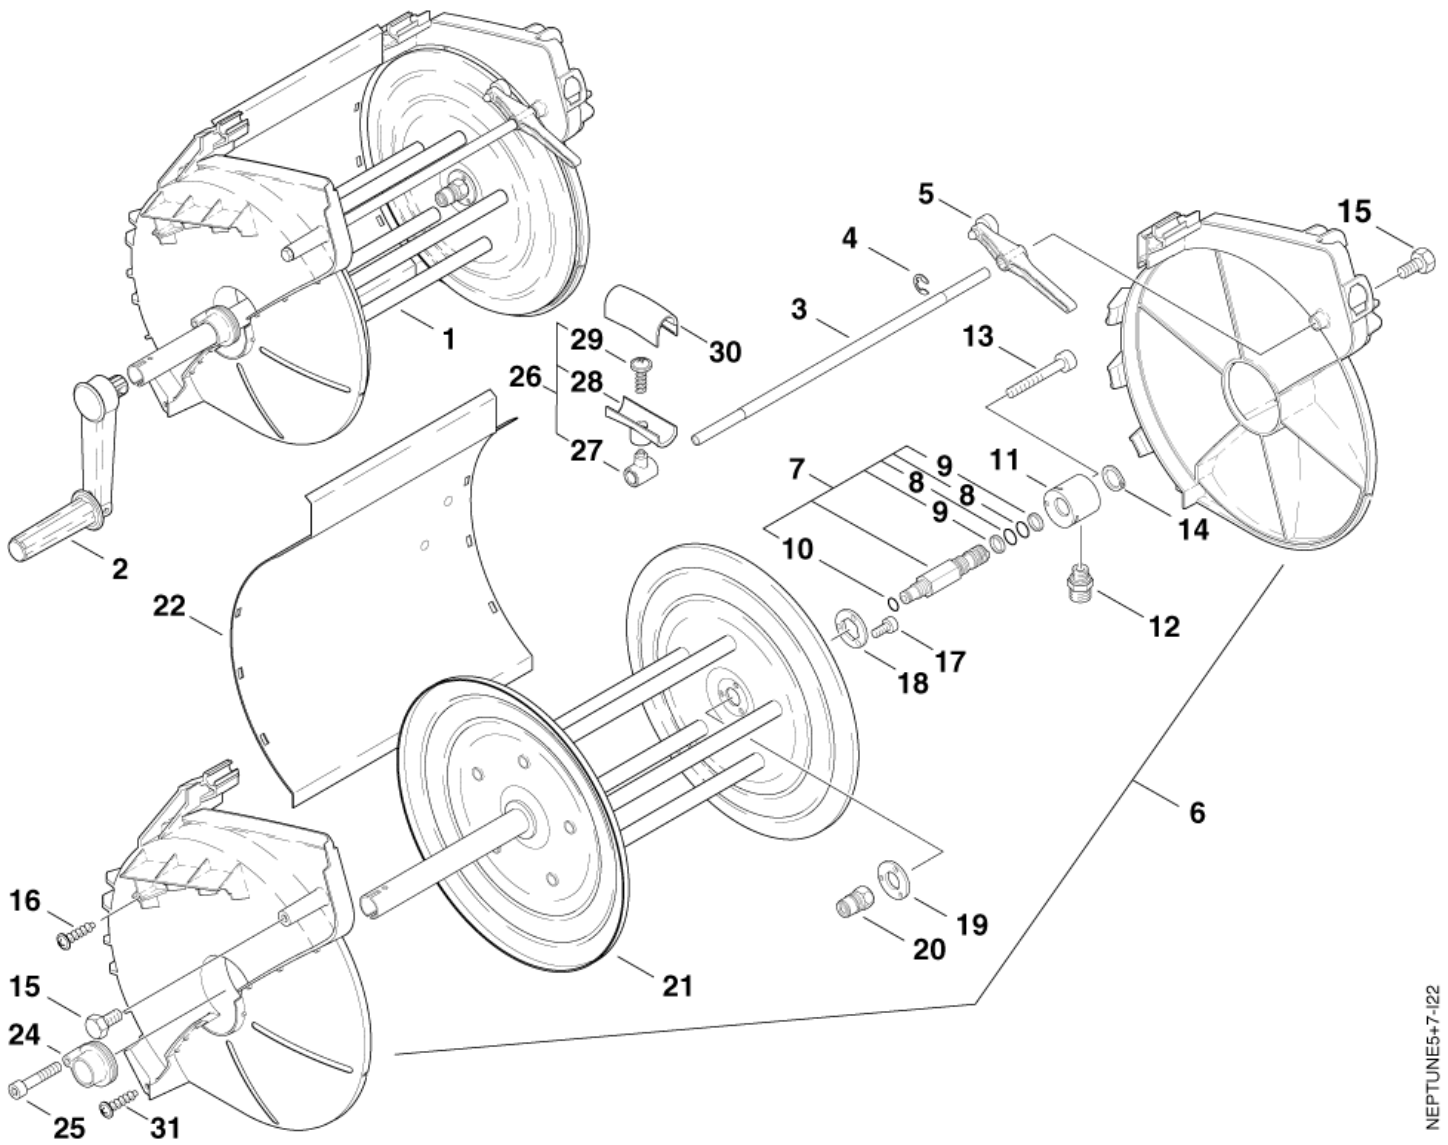

Hose reel x-models, NEPTUNE 5, 7

Pro. acces. - Hose reels & liquid sprayers

13-08-2011

StyMiste ID
NEPTUNE40

11

Hose reel x-models, NEPTUNE 5, 7

Pro. acces. - Hose reels & liquid sprayers

13-08-2011

StyMiste ID
NEPTUNE40

12

Pos	Vare nr.	Ant	Beskrivelse	EAN
0	301001131	1	SLANGERULLE 20 MTR N5-7-8	4005337036
1	301000851	1	SLANGERULLE	4005337022
2	301000733	1	DREJEHÅNDTAG	4005337022
3	301000668	1	FØRINGSSTANG	4005337021
4	1814466	1	SEEGER	4005337023
5	301000746	1	BREMSE	4005337021
6	301001359	1	HOSE REEL CABINET LEFT	4005337041
7	301001096	1	TRYKGENNEMFØRING	4005337031
8	19620	2	O-RING	4005337196
9	63792	2	BACK-UP RING	4005337637
10	42768	1	O-RING	4005337427
11	301000624	1	HUS FOR TRYKGENNEMFØRING	4005337022
12	54590	1	FORSKRUNING	4005337545
13	5100	1	SCREW M6X45	4005337051
14	32524	1	SIKRINGSRING	4005337325
15	8919	2	SKRUE	4005337089
16	11565	2	SKRUE PT5X18	4005337115
17	3913	3	SKRUE M6X12	4005337039
18	301000653	1	SKIVE	4005337035
19	301000850	1	WASHER Ø2	4005337035
20	1600493	1	LYNKOBLINGSNIPPEL 3/8"	5701715023
21	301000698	1	SLANGERULLE 50M	4005337021
22	301000602	1	BLIK	4005337021
24	301000849	1	LEJE	4005337022
25	5945	1	SKRUE	4005337059
26	301000780	1	SLANGEFØRING FORMONTERET	4005337022
27	301000672	1	SLANGEFØRING - GLIDER	4005337021
28	301000676	1	SLANGEFØRING UNDERDEL	4005337021
29	10028	1	SKRUE	4005337100
30	301000674	1	SLANGEFØRING OVERDEL	4005337021
31	43341	2	SKRUE 5X30	4005337433