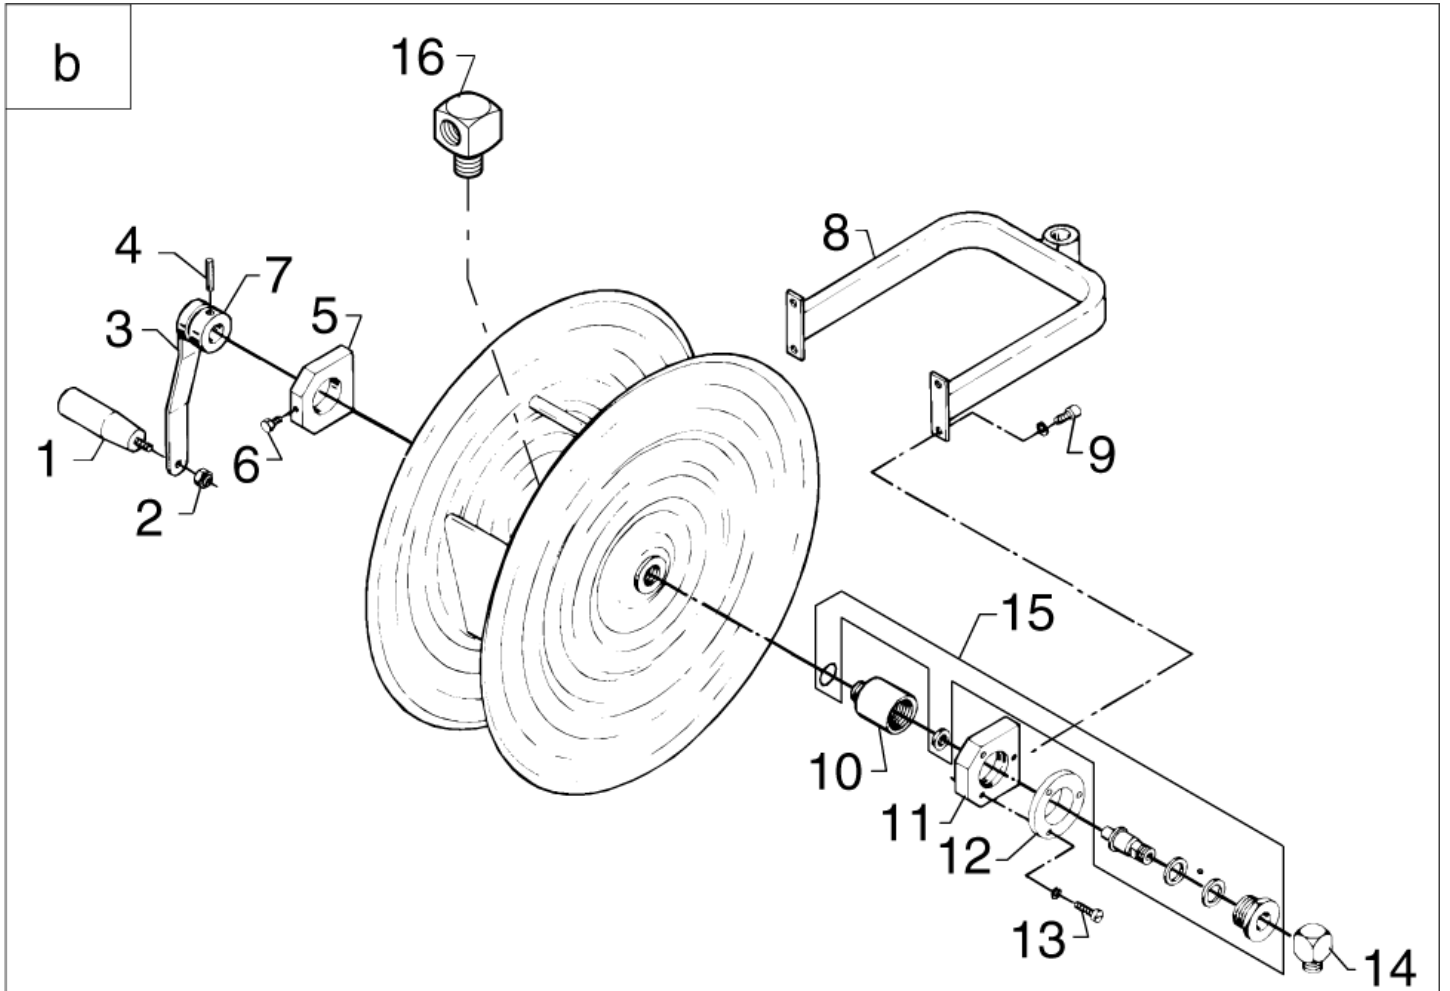

Hose reel, wall model

Pro. acces. - Hose reels & liquid sprayers

13-08-2011

StyMiste ID
HOSEREELWM02

31

Hose reel, wall model

Pro. acces. - Hose reels & liquid sprayers

13-08-2011

StyMiste ID
HOSEREELWM02

32

Pos	Vare nr.	Ant	Beskrivelse	EAN
-	6400226	1	SLANGERULLE F. VÆGMONT.	5701715097
-	6400227	1	SLANGERULLE F. VÆGMONT. STAINLESS STEEL	5701715097
1	4000402	1	HÅNDGREB F. SLANGERULLE	5701715045
2	1800515	1	LÅSEMØTRIK M8	5701715026
2	1801905	1	MØTRIK M8 STAINLESS STEEL	5701715027
3	6401335	1	HÅNDSVING	5701715099
3	6401336	1	HÅNDSVING RF STAINLESS STEEL	5701715099
4	1804707	1	SPÆNDESTIFT	5701715029
4	1804715	1	PIN D6 X 30 SS STAINLESS STEEL	5701715029
5	6400772	1	LEJEHUS	5701715098
5	6400773	1	LEJEHUS RUSTFRI STAINLESS STEEL	5701715098
6	6400774	1	STYRESKRUE	5701715098
7	6400802	1	LEJEBØSNING 27MM	5701715098
8	6401337	1	GAFFEL	5701715099
9	1802636	4	INSEX M6X12	5701715028
B	6400171	1	SLANGERULLE 20M KOMP.	5701715097
B	6400172	1	HOSE DRUM 20M COMPL. STAINLESS STAINLESS STEEL	5701715097
D	1402452	1	SLANGE 1,2M SVÆRTEFRI	5701715023
E	1801075	3	TÆTNINGSSKIVE 3/8" RG	5701715027
F	106402075	1	LYNKOBLING, KOMPL.	5701715294
G	6400183	1	WALL FITTING, STAINLESS STAINLESS STEEL	5701715097
G	6400184	1	VÆGBESLAG	5701715097
10	6400778	1	HUS F. TRYKGENNEMFØRING	5701715098
11	6400801	1	LEJEHUS F. BREMSE RF	5701715098
12	6400799	1	BREMSE	5701715098
13	1802792	3	MASKINSKRUE M5X16	5701715028
13	1804301	1	MASKINSKRUE M5X16 STAINLESS STEEL	5701715029
14	6400804	1	VANDTILGANG RF	5701715098
15	1119585	1	REP.KIT F. TRYKGENNEMF.	5701715020
16	1601178	1	VINKEL 3/8"	5701715024
16	1604594	1	VINKEL 3/8" RG RF	5701715025