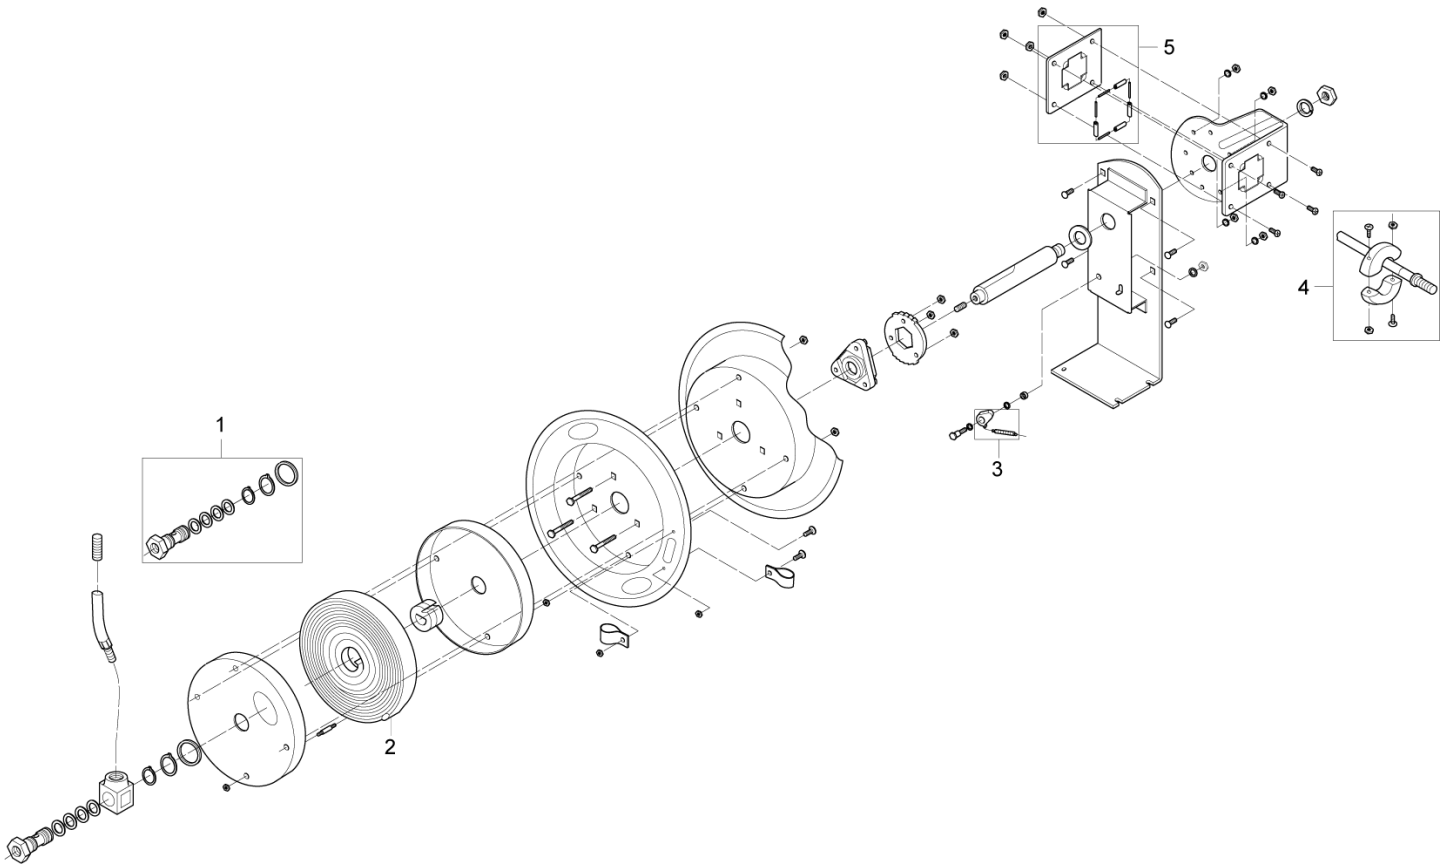

Hose reel retractable 2010

Pro. acces. - Hose reels & liquid sprayers

13-08-2011

StyMiste ID
HOSEREELR04

25

Hose reel retractable 2010

Pro. acces. - Hose reels & liquid sprayers

13-08-2011

StyMiste ID
HOSEREELR04

26

Pos	Vare nr.	Ant	Beskrivelse	EAN
0	106403131	1	SLANGERULLE, LAKERET STÅL INKL. 20 MTR. DN10 SLANGE	5715492068
1	31000176	1	SWIVEL COMPLETE	
2	31000179	1	FJEDER	
3	31000180	1	PAL OG FJEDER	
4	31000177	1	STOP FOR HOSE COMPLETE	
5	31000178	1	NYLON ROLLER COMPLETE