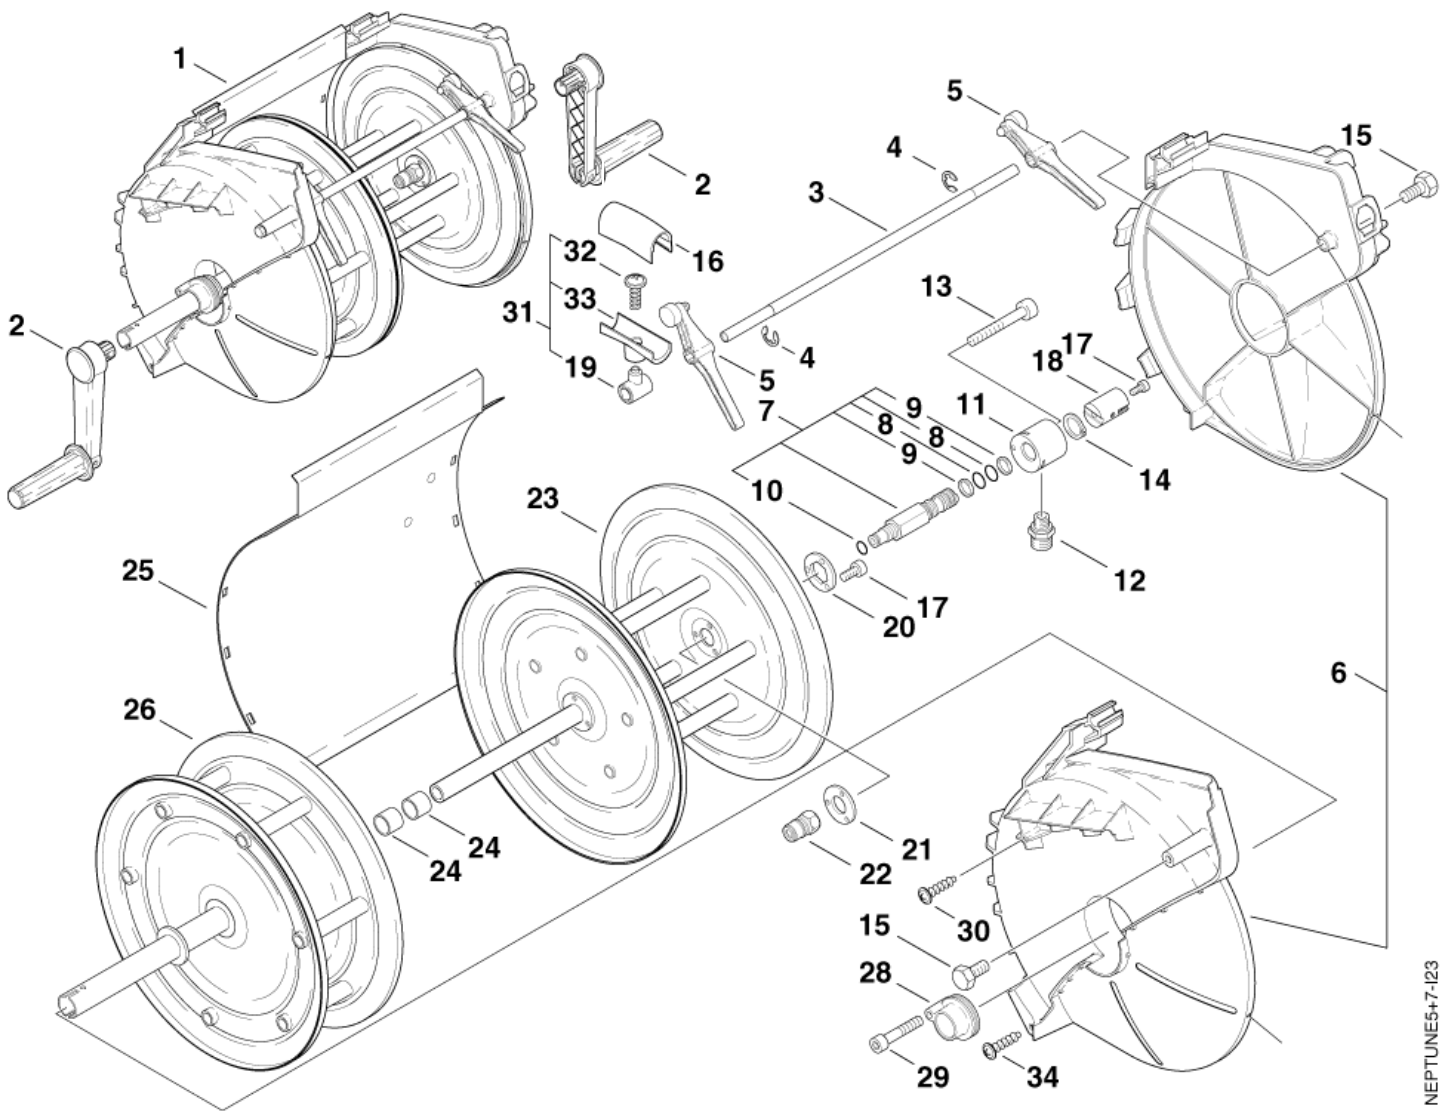

Hose reel - cord reel x2-models, NEPTUNE 5,

Pro. acces. - Hose reels & liquid sprayers

13-08-2011

StyMiste ID
NEPTUNE41

13

Hose reel - cord reel x2-models, NEPTUNE 5,

Pro. acces. - Hose reels & liquid sprayers

13-08-2011

StyMiste ID
NEPTUNE41

14

Pos	Vare nr.	Ant	Beskrivelse	EAN
0	301001130	1	SLANGE+KABEL F.SLANGER.	4005337036
1	301000709	1	SLANGE OG KABELRULLE	4005337022
2	301000733	2	DREJEHÅNDTAG	4005337022
3	301000668	1	FØRINGSSTANG	4005337021
4	1814466	2	SEEGER	4005337023
5	301000746	2	BREMSE	4005337021
6	301001359	1	HOSE REEL CABINET LEFT	4005337041
7	301001096	1	TRYKGENNEMFØRING	4005337031
8	19620	2	O-RING	4005337196
9	63792	2	BACK-UP RING	4005337637
10	42768	1	O-RING	4005337427
11	301000624	1	HUS FOR TRYKGENNEMFØRING	4005337022
12	54590	1	FORSKRUNING	4005337545
13	5100	1	SCREW M6X45	4005337051
14	32524	1	SIKRINGSRING	4005337325
15	8919	2	SKRUE	4005337089
16	301000674	1	SLANGEFØRING OVERDEL	4005337021
17	3913	4	SKRUE M6X12	4005337039
18	301000625	1	ADAPTER	4005337021
19	301000672	1	SLANGEFØRING - GLIDER	4005337021
20	301000653	1	SKIVE	4005337035
21	301000850	1	WASHER Ø2	4005337035
22	1600493	1	LYNKOBLINGSNIPPEL 3/8"	5701715023
23	301000662	1	SLANGERULLE 30M	4005337021
24	301001179	2	LEJEBØSNING	4005337034
25	301000602	1	BLIK	4005337021
26	301000654	1	KABELTROMMEL	4005337021
28	301000849	1	LEJE	4005337022
29	5945	1	SKRUE	4005337059
30	11565	2	SKRUE PT5X18	4005337115
31	301000780	1	SLANGEFØRING FORMONTERET	4005337022
32	10028	1	SKRUE	4005337100
33	301000676	1	SLANGEFØRING UNDERDEL	4005337021
34	43341	2	SKRUE 5X30	4005337433