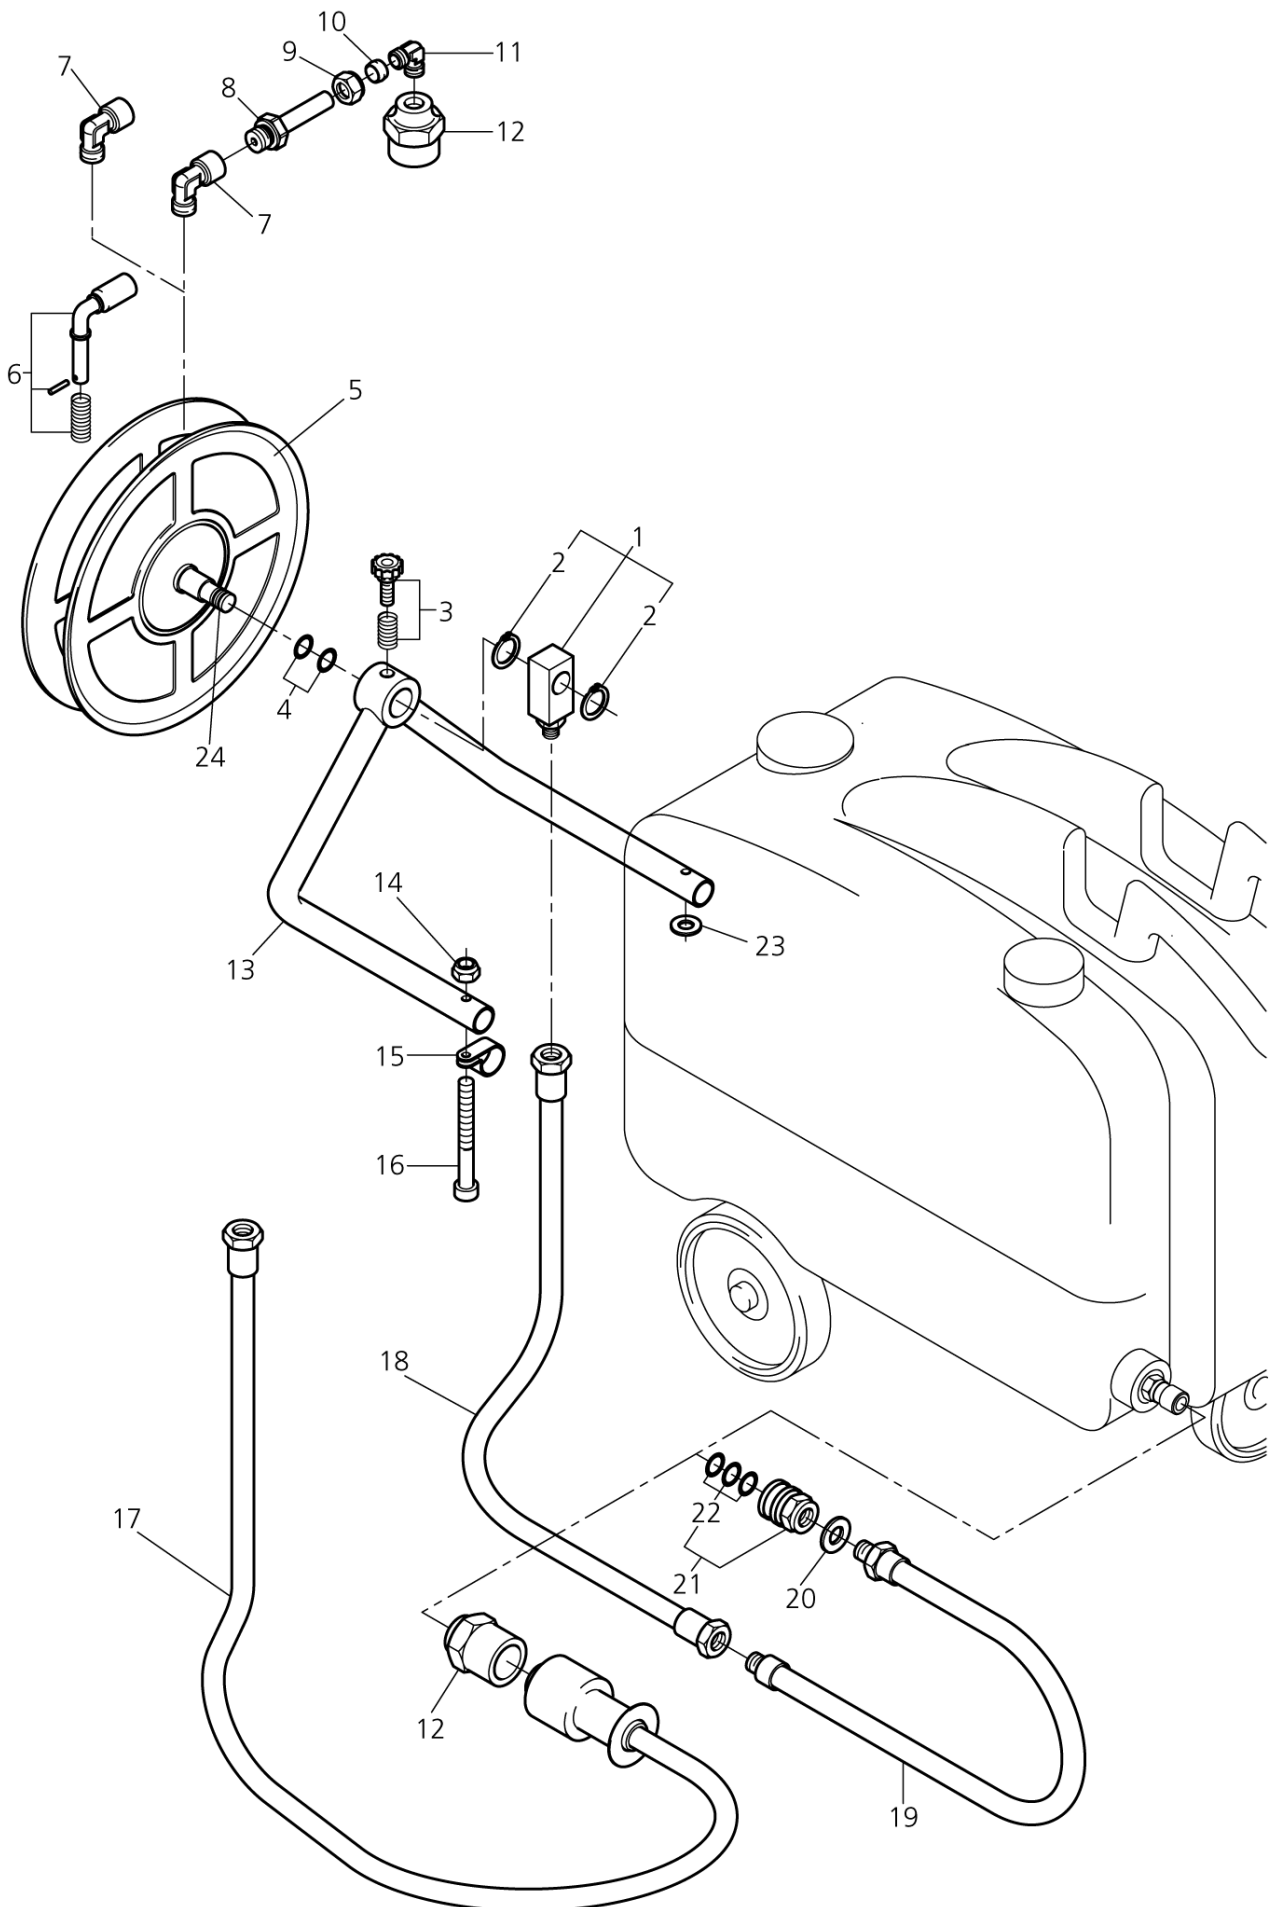

Hose reel, 30HA

Pro. acces. - Hose reels & liquid sprayers

13-08-2011

StyMiste ID
HOSEREEL30HA02

15

Hose reel, 30HA

Pro. acces. - Hose reels & liquid sprayers

13-08-2011

StyMiste ID
HOSEREEL30HA02

16

Pos	Vare nr.	Ant	Beskrivelse	EAN
-	6402014	1	SLANGERULLE 30HA	5701715139
-	6402021	1	FORLÆNGERRØR F. INJEKTOR	5701715236
1	6408011	1	DREJELED	5701715209
2	1802057	1	SEEGERRING 20X1,2	5701715027
3	6408012	1	STAR HANDLE W. SPRING	5701715209
4	1119398	1	REP.SÆT, O-RINGE	5701715234
5	1609314	1	VINKEL	5701715209
6	6408014	1	HÅNDTAG, KOMPL.	5701715209
7	6408016	1	SLANGE, KOMPL.	5701715209
9	3001237	1	PAKNING Ø24,5XØ16X3	5701715037
10	106402075	1	LYNKOBLING, KOMPL.	5701715294
11	3000320	1	O-RING 20X3 NITRIL	5701715037
12	1805399	2	LÅSEMØTRIK M/ NY LONRING M6	5701715029
13	1814624	2	MASKINBOLT M6X70 EL. GALV	5701715273
14	1800440	1	PLANSKIVE M6	5701715026
15	1814625	1	PIPE CLAMP	5701715273
18	6408046	1	HOLDER, 30HA	4005337081
19	6408045	1	AKSELTAP TIL SL. TROMMEL	5701715263
21	65446	1	SCREW XEVGE 12LR3/8"X	WAP 4005337654
22	1081	1	TILSLUTNINGSMØTRIK, GALV.	WAP 4005337010
23	1080	1	SKÆRERING, GALV.	WAP 4005337010
24	1600444	1	VINKEL Ø12 X 3/8"	WAP 5701715023
25	64235	1	KONVERTER, KEW/WAP	WAP 4005337642
26	65456	1	HP HOSE DN 8X 1,3M M18X1,	WAP 4005337654
27	49587	1	O-RING	WAP 4005337495