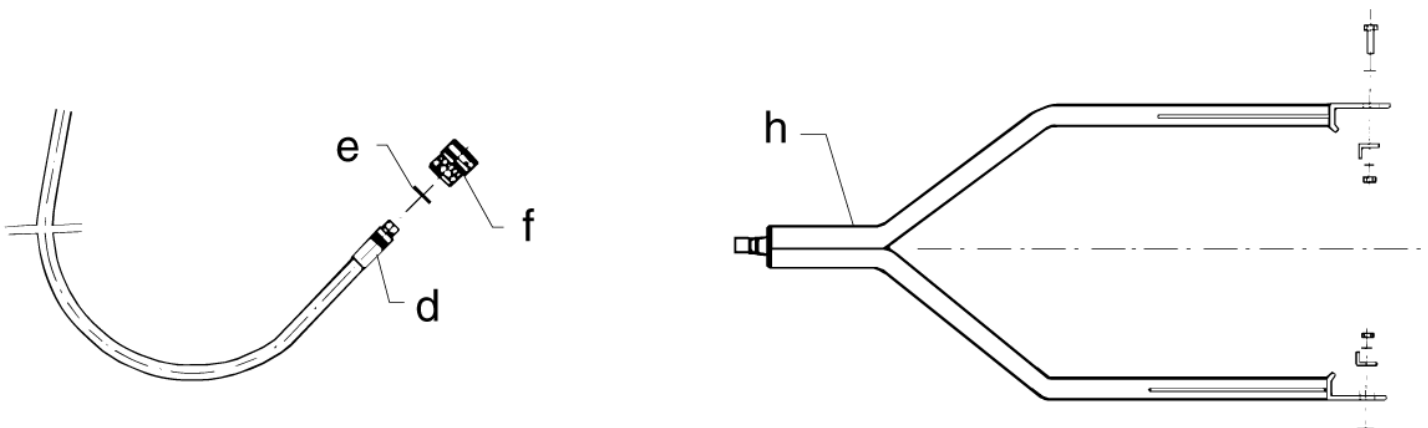

Hose reel with fittings

Pro. acces. - Hose reels & liquid sprayers

13-08-2011

StyMiste ID
HOSEREELF02

19

Hose reel with fittings

Pro. acces. - Hose reels & liquid sprayers

13-08-2011

StyMiste ID
HOSEREELF02

20

Pos	Vare nr.	Ant	Beskrivelse		EAN
-	6400206	1	SLANGERULLE KOMP. 02-03K	02K, 03K	5701715097
-	6400207	1	SLANGERULLE RF KOMP.	03KR, STAINLESS STEEL	5701715009
-	6400208	1	SLANGERULLE 03KB	03KB, POSEIDON PE	5701715009
-	6400209	1	HOSE REEL F. 03KD	03KD	5701715097
-	6400210	1	SLANGERULLE F. V-MODEL	02V, A2V, 03V	5701715097
1	4000402	1	HÅNDGREB F. SLANGERULLE		5701715045
2	1800515	1	LÅSEMØTRIK M8		5701715026
2	1801905	1	MØTRIK M8	STAINLESS STEEL	5701715027
3	6401335	1	HÅNDSVING		5701715099
3	6401336	1	HÅNDSVING RF	STAINLESS STEEL	5701715099
4	1804707	1	SPÆNDESTIFT		5701715029
4	1804715	1	PIN D6 X 30 SS	STAINLESS STEEL	5701715029
5	6400772	1	LEJEHUS		5701715098
5	6400773	1	LEJEHUS RUSTFRI	STAINLESS STEEL	5701715098
6	6400774	1	STYRESKRUE		5701715098
7	6400802	1	LEJEBØSNING 27MM		5701715098
8	6401337	1	GAFFEL		5701715099
9	1802636	4	INSEX M6X12		5701715028
B	6400171	1	SLANGERULLE 20M KOMP.		5701715097
B	6400172	1	HOSE DRUM 20M COMPL. STAINLESS	STAINLESS STEEL	5701715097
D	1402221	1	3/8" DAMPSLANGE L=0,6 M.		5701715023
D	1402478	1	0.8M 3/8" HØJTRYKSSLANGE		5701715023
E	1801075	3	TÆTNINGSSKIVE 3/8" RG		5701715027
F	106402075	1	LYNKOBLING, KOMPL.		5701715294
H	6400175	1	K-BESLAG KOMP.	02K,03K	5701715097
H	6400176	1	KR-BESLAG KOMP.	03KR, STAINLESS STEEL	5701715097
H	6400177	1	V-BESLAG KOMP.	02V, A2V, 03V	5701715097
10	6400778	1	HUS F. TRYKGJENNEMFØRING		5701715098
11	6400801	1	LEJEHUS F. BREMSE RF		5701715098
12	6400799	1	BREMSE		5701715098
13	1802792	3	MASKINSKRUE M5X16		5701715028
13	1804301	1	MASKINSKRUE M5X16	STAINLESS STEEL	5701715029
14	6400804	1	VANDTILGANG RF		5701715098
15	1119585	1	REP.KIT F. TRYKGJENNEMF.		5701715020
16	1601178	1	VINKEL 3/8"		5701715024
16	1604594	1	VINKEL 3/8" RG RF		5701715025