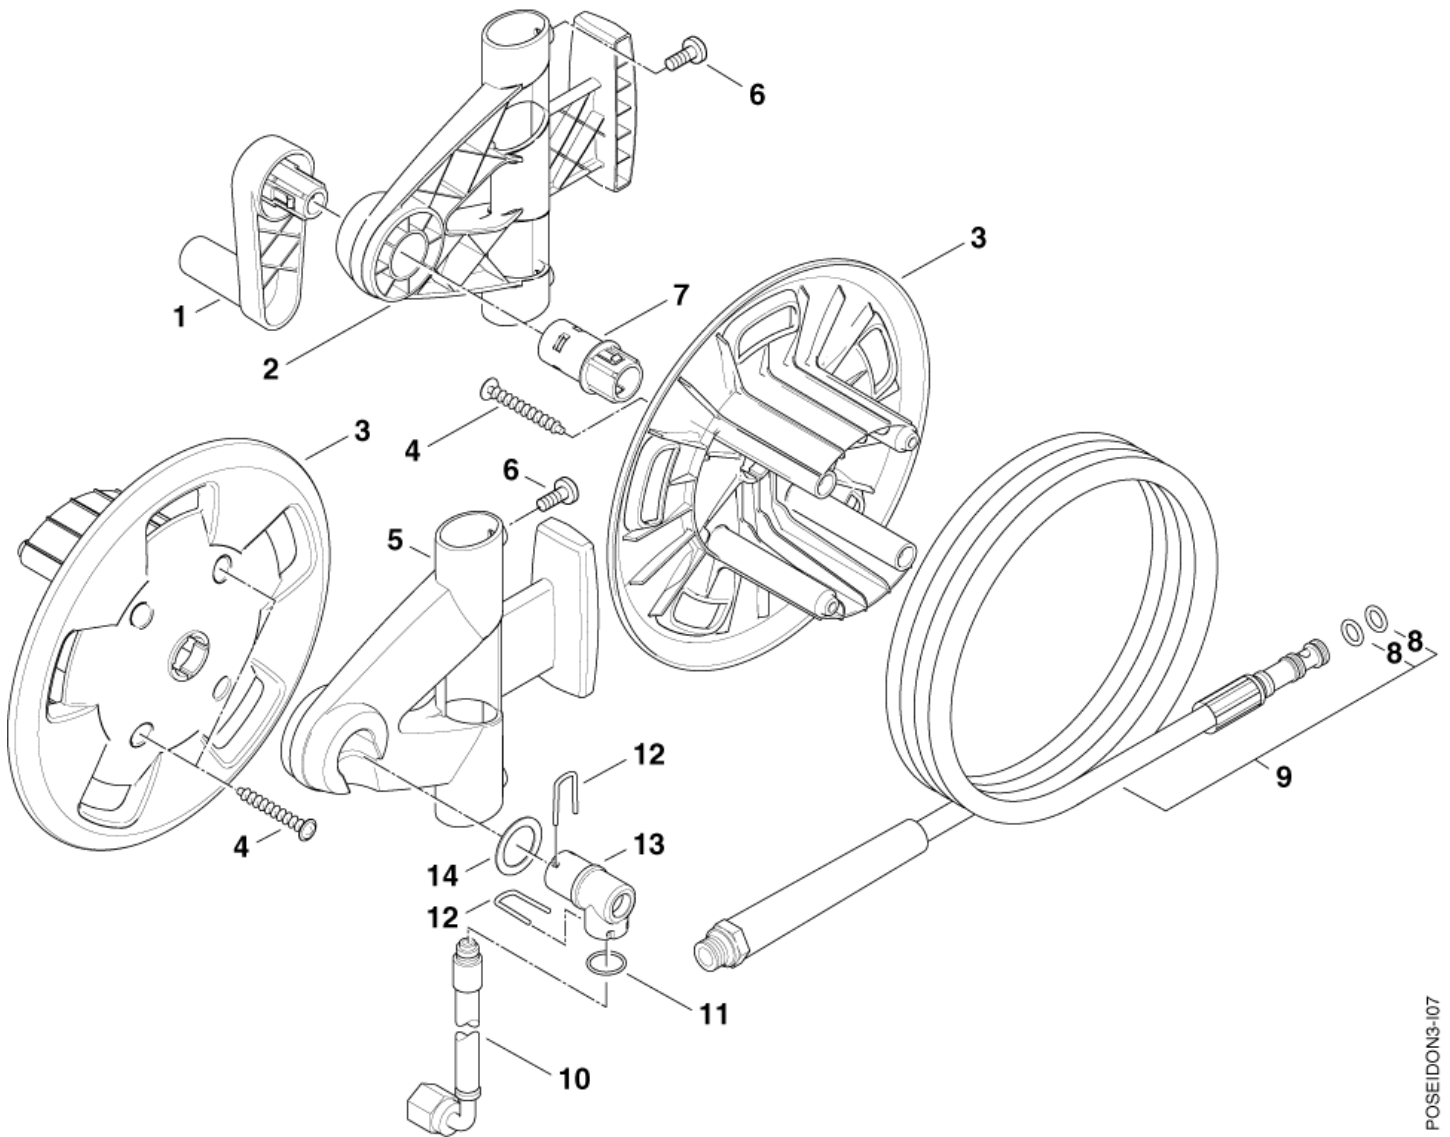

Hose reel POSEIDON 3

Pro. acces. - Hose reels & liquid sprayers

13-08-2011

StyMiste ID
POSEIDON307

3

Hose reel POSEIDON 3

Pro. acces. - Hose reels & liquid sprayers

13-08-2011

StyMiste ID
POSEIDON307

4

Pos	Vare nr.	Ant	Beskrivelse	EAN
0	301002343	1	SLANGERULLE-SÆT	4005337109
1	6528569	1	HÅNDTAG, SLANGEOPRUL	5701715379
2	301002274	1	ADAPTOR, HØJRE	4005337089
3	6528570	2	SLANGERULLE	5701715379
4	101814782	4	SKRUE	4005337170
5	301002272	1	ADAPTOR VENSTRE	4005337089
6	909100425	4	SKRUE	4005337105
7	301002273	1	ADAPTOR	4005337089
8	3004321	2	O-RING	5701715280
9	101117763	1	SLANGE DN6 15 NEPT 2	4005337160
10	301002271	1	SLANGE	4005337089
11	3002144	1	O-RING 14,3X2,4 NITRIL	5701715038
12	6526487	2	LÅSEBØJLE RF	5701715239
13	6127990	1	CONNECTOR	5701715419
14	6127995	1	SKIVE	5701715280