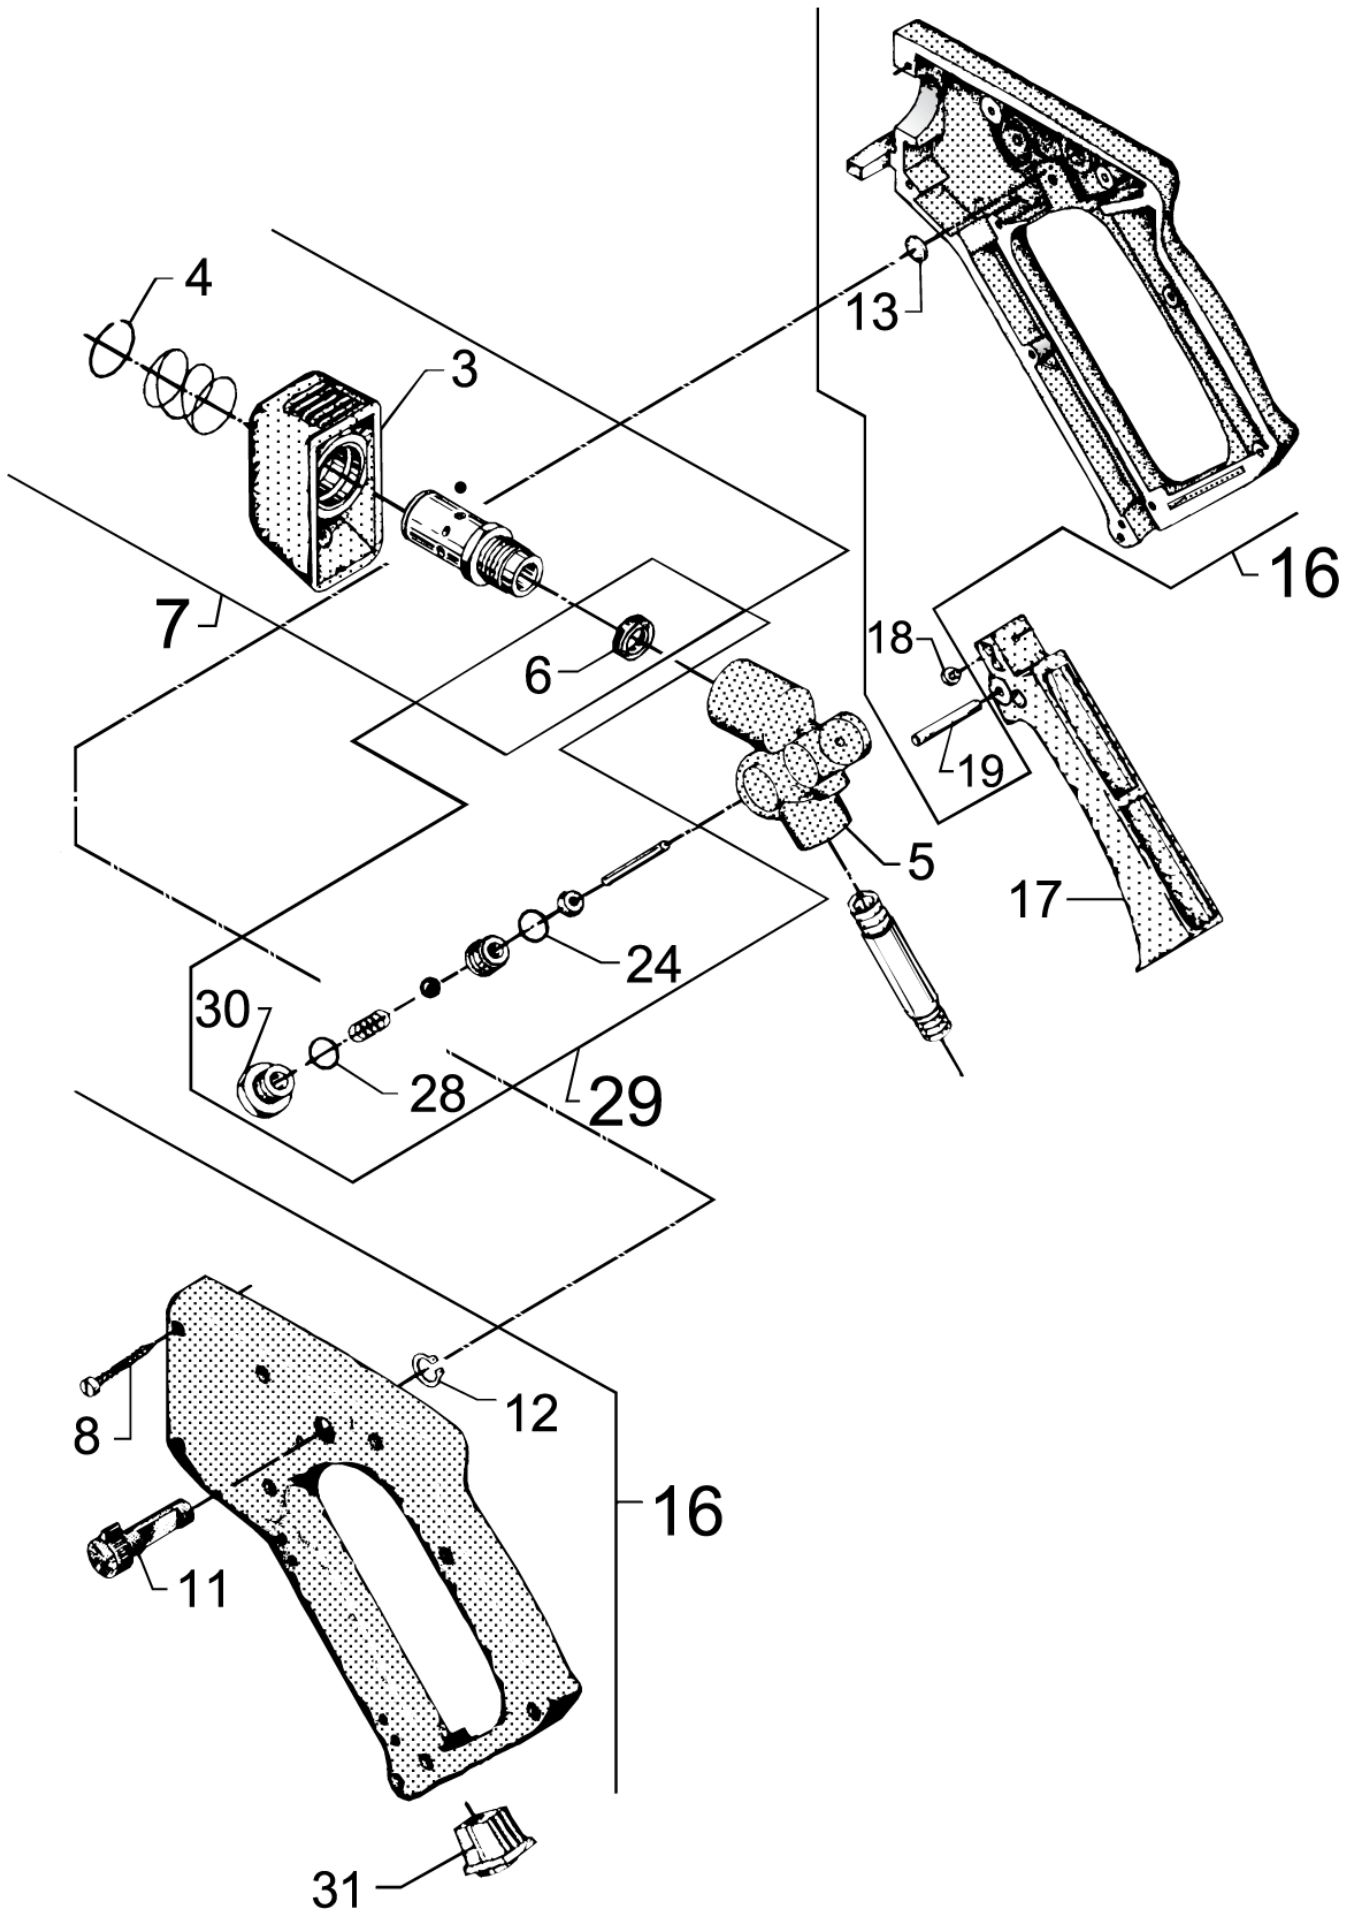

LIQUID SPRAYER 5S/P, 10SP, 20S - Spray handle

Pro. acces. - Hose reels & liquid sprayers

13-08-2011

StyMiste ID
LQSPRAY08

42

LIQUID SPRAYER 5S/P, 10SP, 20S - Spray handl

Pro. acces. - Hose reels & liquid sprayers

13-08-2011

StyMiste ID
LIQSPRAY08

43

Pos	Vare nr.	Ant	Beskrivelse	EAN
-	4810328	1	PISTOLGREB FOR LS	5701715277
3	4000444	1	UDLØSER ALTO	5701715277
4	1800192	1	LÅSERING Ø18,2X2 RF	5701715026
5	3400397	1	VENTILHUS F. SPULEHÅNDTAG	5701715039
6	3000924	1	U-MANCHET	5701715014
7	1118066	1	REP.SÆT F. UDLØSERGREB	5701715019
8	4000063	1	SIKRING	5701715045
12	1800200	1	LÅSERING U 10 X 1 RF	5701715026
13	4600730	1	SKUMPUDE F.SIKRING/PISTOL	5701715046
16	1118108	1	REP.SÆT GREB	5701715019
17	4000445	1	GREB FOR VENTIL ALTO	5701715277
18	3400413	1	TRYKNIPPEL, RUSTFRI	5701715039
19	3400421	1	STIFT F. VENTILGREB	5701715039
24	3000072	1	O-RING 10,1X1,6 NITRIL	5701715037
28	3000064	1	O-RING 14,1X1,6 NITRIL	5701715037
29	1119268	1	REP.SÆT F. VENTILHUS B5	5701715020
31	6401746	1	ADAPTOR F. SPULEHÅNDTAG	5701715100