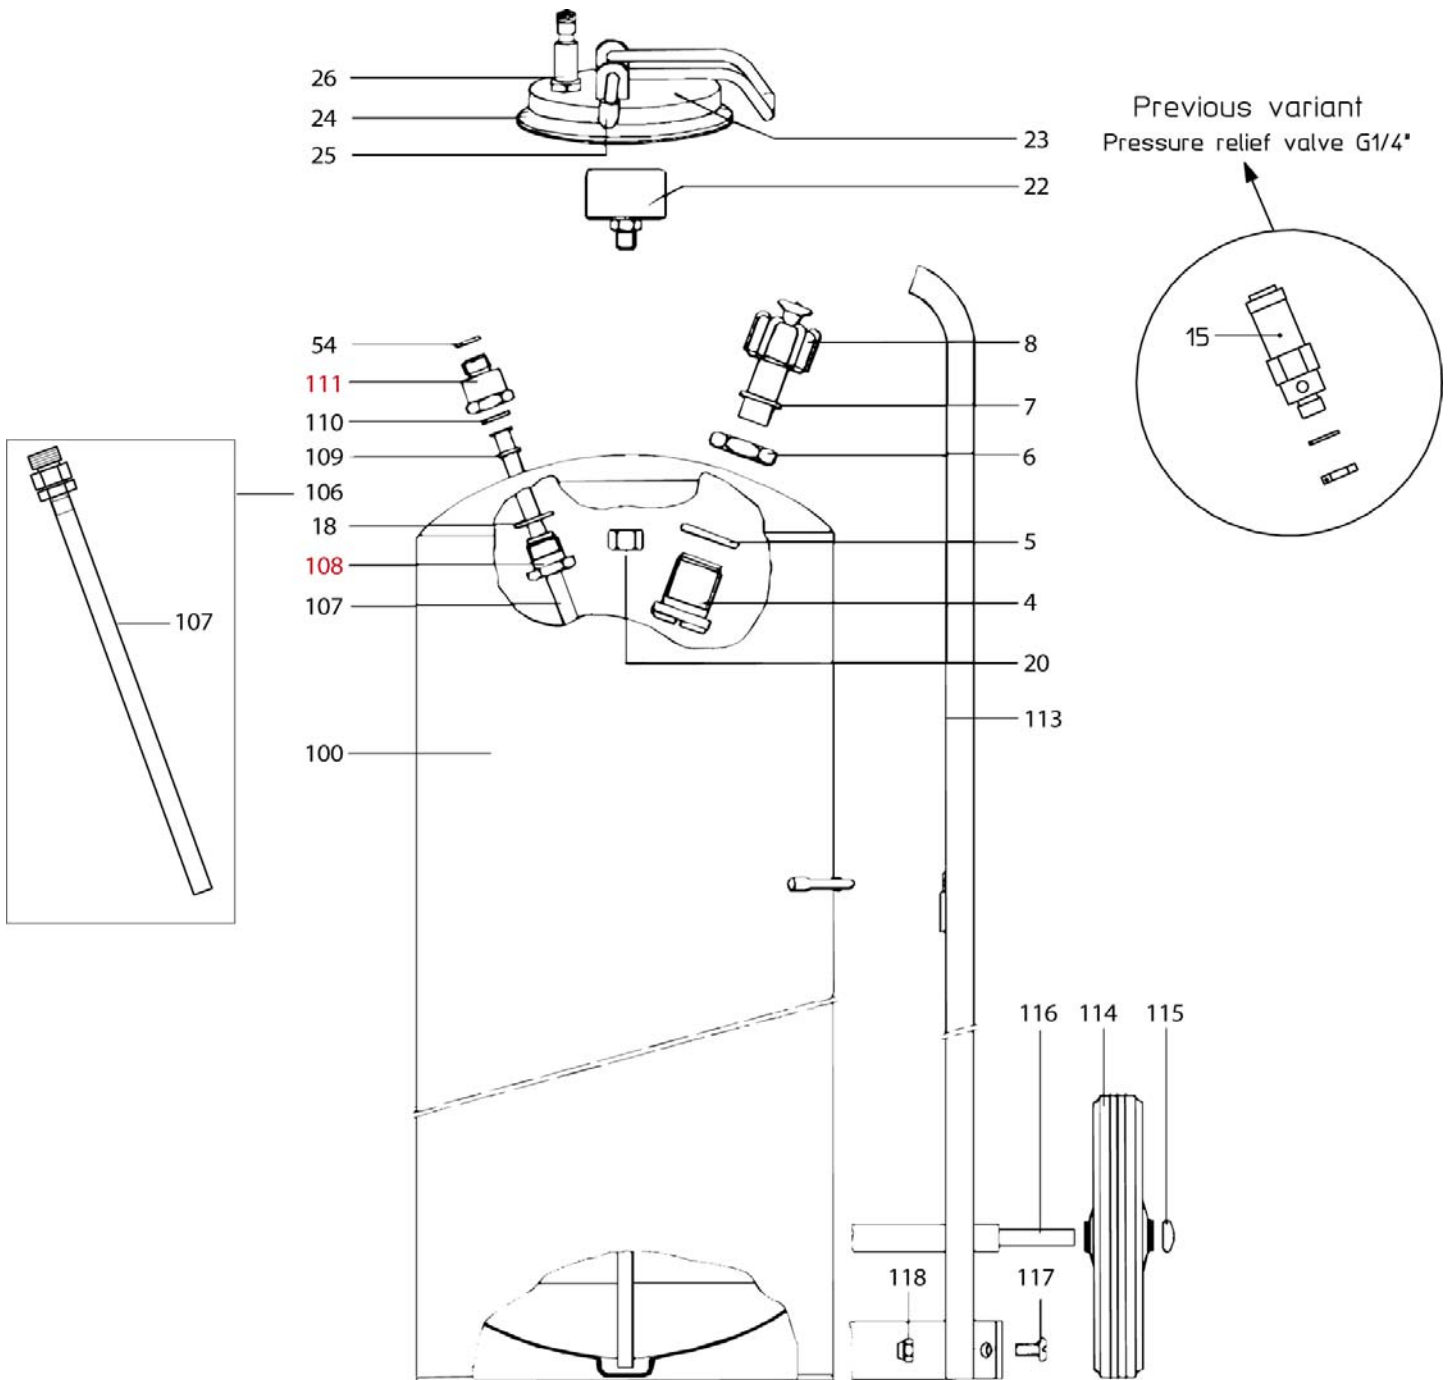

LIQUID SPRAYER 20 S

Pro. acces. - Hose reels & liquid sprayers

13-08-2011

StyMiste ID
LQSPRAY06

40

LIQUID SPRAYER 20 S

Pro. acces. - Hose reels & liquid sprayers

13-08-2011

StyMiste ID
LIQSPRAY06

41

Pos	Vare nr.	Ant	Beskrivelse	EAN
-	7110105	1	KØREVOGN 10SP - 20S	5701715007
-	7110320	1	PAKNINGSSÆT 20S pos. 7, 54, 109, 110	5701715007
4	7110202	1	NIPPEL	5701715007
5	7110203	1	O-RING	5701715108
6	7110204	1	MØTRIK 6KT	5701715109
7		1	NOTE COMMENT INCL. IN KIT 7110320	5701715456
8	7110206	1	OVERTRYKSVENTIL 6BAR plastic	5701715007
8	7110251	1	SIKKERHEDSVENTIL, 6 BAR plastic with stainless steel inner parts	5701715457
15	7110205	1	OVERTRYKSVENTIL 6BAR brass, previous variant	5701715263
18	7110215	1	O-RING	5701715109
20	7110217	1	MØTRIK 6 KT	5701715109
22	7110304	1	MANOMETER	5701715140
23	7110220	1	PÅFYLDNINGSDÆKSEL KOMP.	5701715007
24	7110221	1	O-RING Ø 86 X 6 SP	5701715007
25	7110222	1	FOD	5701715007
26	7110223	1	VENTIL	5701715109
54		1	NOTE COMMENT INCL. IN KIT 7110320	5701715456
100	7110020	1	VÆSKESPRØJTE 20L STÅL	5701715001
106	31000175	1	SUGERØR, PLAST	5715492058
107	7110302	1	SUGERØR earlier steel, now plastic PE	5701715109
108	7110303	1	NIPPEL Use 31000175	5701715109
109		1	NOTE COMMENT INCL. IN KIT 7110320	5701715456
110		1	NOTE COMMENT INCL. IN KIT 7110320	5701715456
111	7110306	1	TRYKLUFTTILSLUTNING Use 31000175	5701715109
113		1	NOTE COMMENT FRAME	5701715456
114	7110308	1	HJUL 20S	5701715007
115	7110309	1	NAV KAPSEL 20S	5701715109
116	7110311	1	AKSEL	5701715109