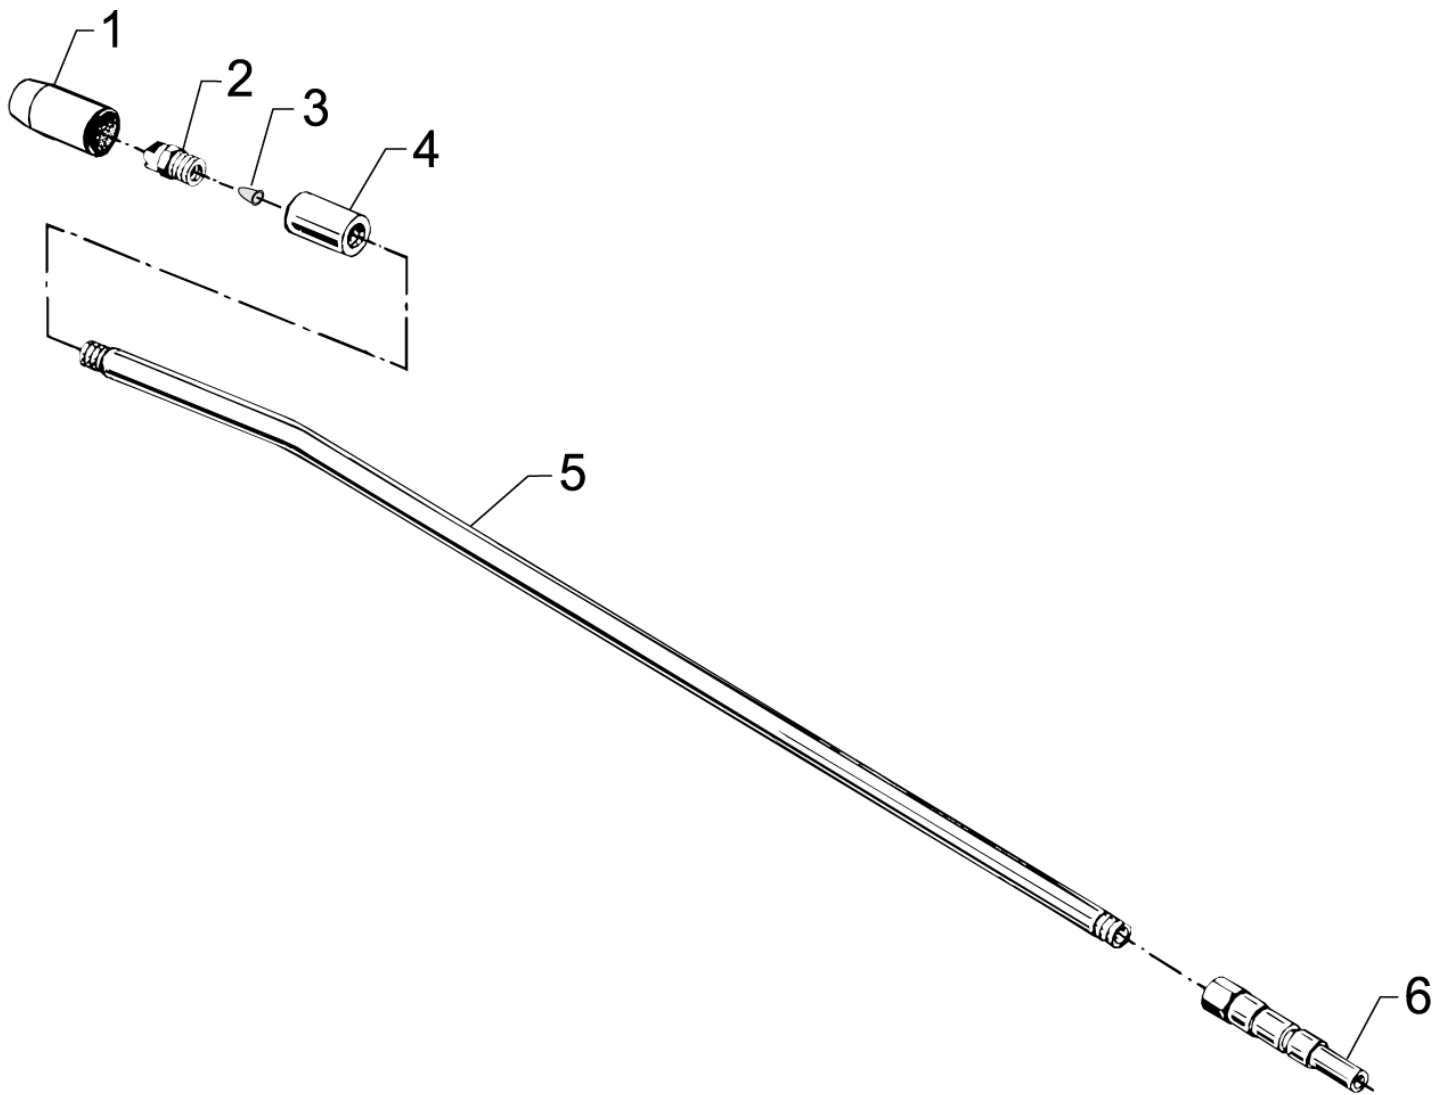

LIQUID SPRAYER 5S/P, 10SP, 20S- Spray lance

Pro. acces. - Hose reels & liquid sprayers

13-08-2011

StyMiste ID
LQSPRAY10

44

LIQUID SPRAYER 5S/P, 10SP, 20S- Spray lance

Pro. acces. - Hose reels & liquid sprayers

13-08-2011

StyMiste ID
LIQSPRAY10

45

Pos	Vare nr.	Ant	Beskrivelse	EAN
-	4810327	1	SPULERØR RF TIL LS	5701715277
1	2800076	1	DYSEBESKYTTER ENKEL	5701715036
2	2800720	1	DYSE 1502	5701715036
3	1400092	1	DYSEFILTER	5701715022
4	1608843	1	1/4" RUSTFRI MUFFE, LANG	5701715414
5	2404341	1	NIPPELRØR 50 MM.	5701715035
6	1609325	1	LYNKOBLINGSNIPPEL RF	5701715257