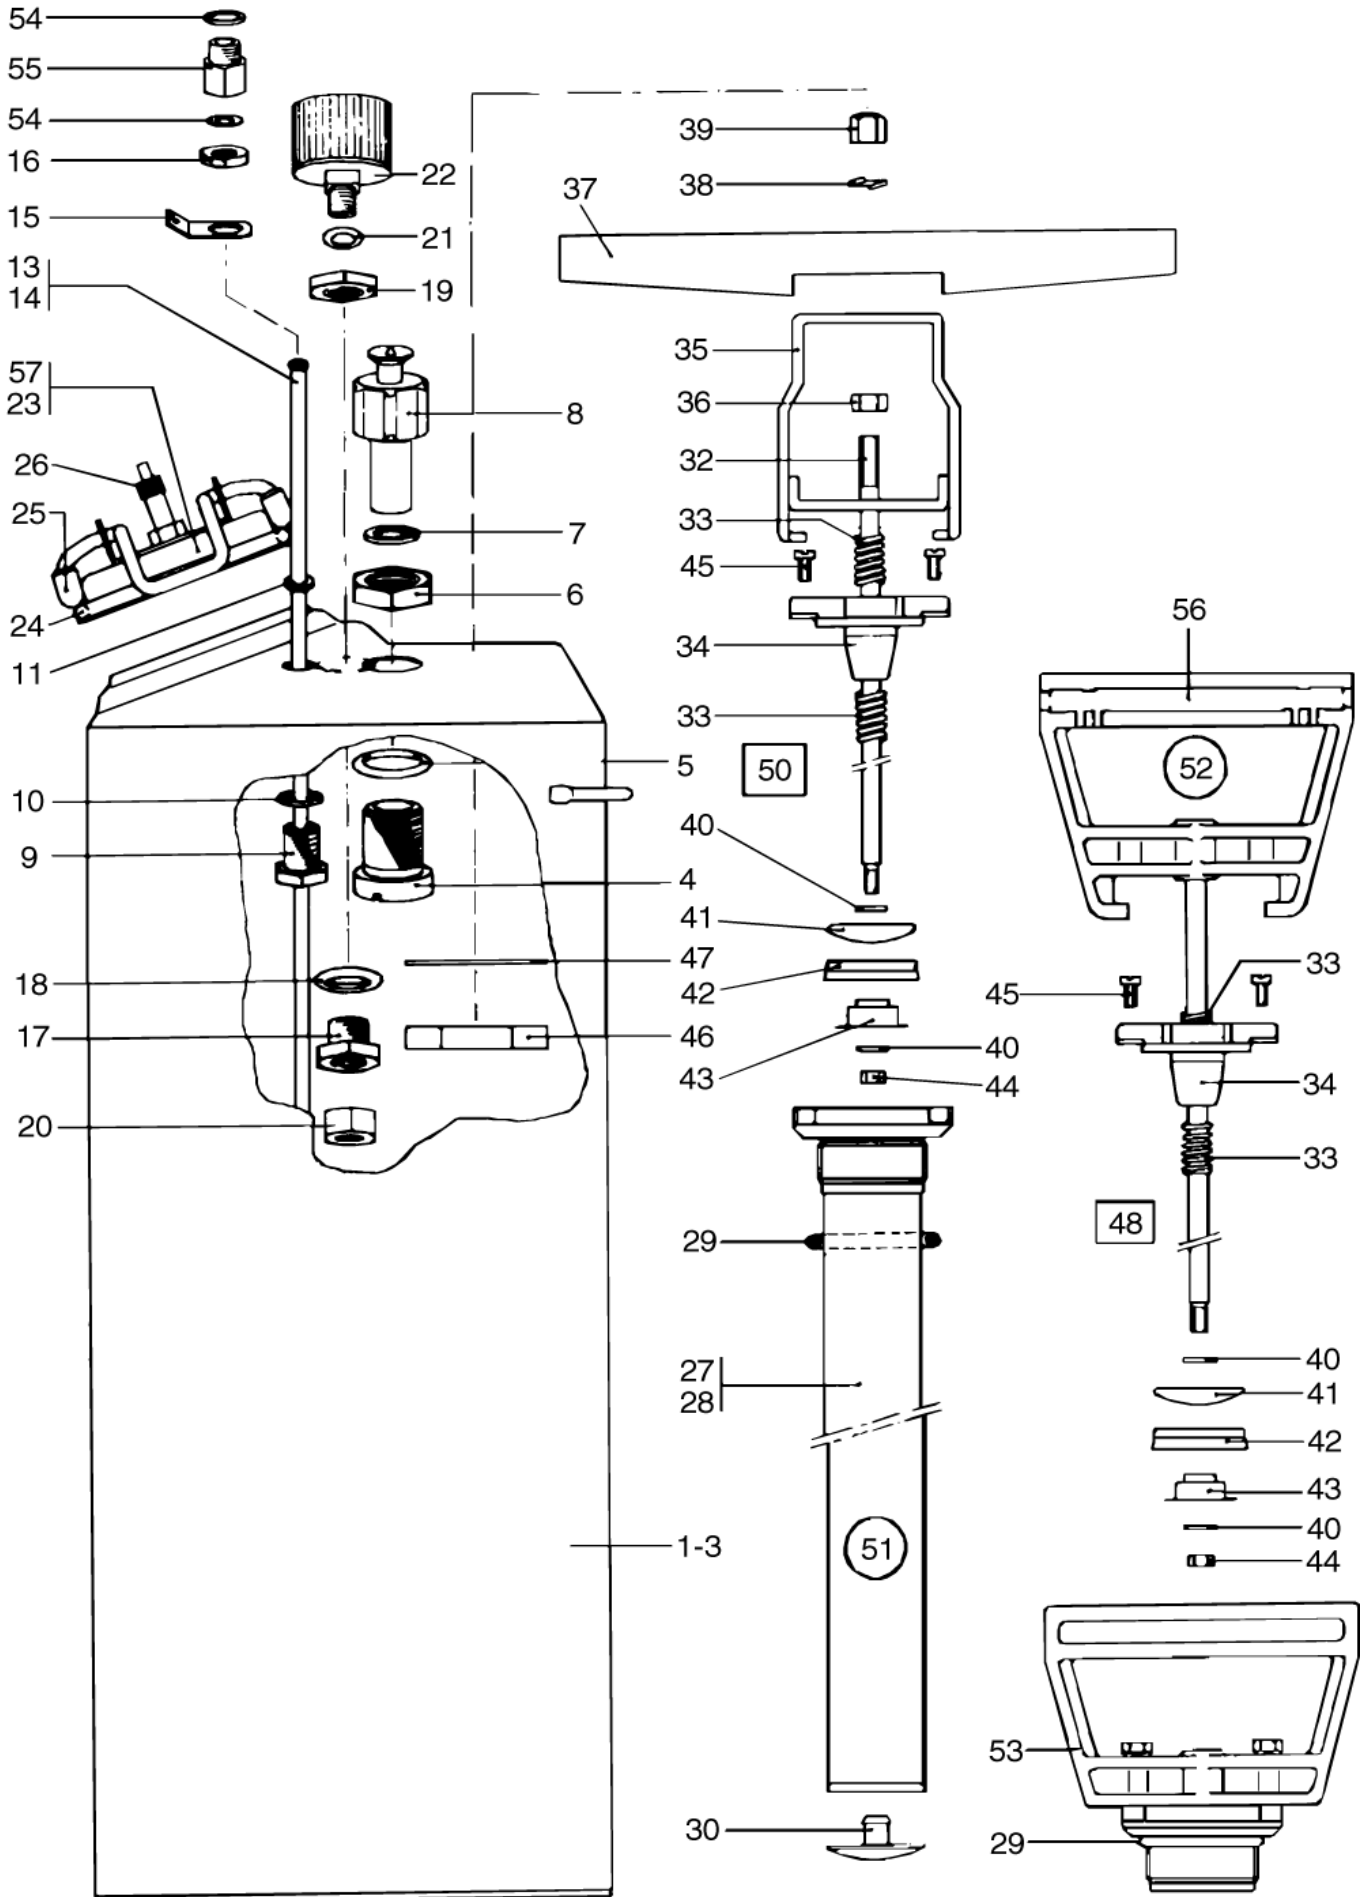

LIQUID SPRAYER 5 S - 10 SP

Pro. acces. - Hose reels & liquid sprayers

13-08-2011

StyMiste ID
LIQSPRAY04

37

LIQUID SPRAYER 5 S - 10 SP

Pro. acces. - Hose reels & liquid sprayers

13-08-2011

StyMiste ID
LIQSPRAY04

38

Pos	Vare nr.	Ant	Beskrivelse		EAN
-	7110100	1	KØREVOGN 10SP - 20S	10SP	5701715108
-	7110101	1	BÆRESTROP	5S	5701715108
-	7110249	1	PAKNINGSSÆT 5S + 10SP		5701715007
3	7110201	1	BEHOLDER 10SP		5701715225
4	7110202	1	NIPPEL		5701715007
5	7110203	1	O-RING		5701715108
6	7110204	1	MØTRIK 6KT		5701715109
7		1	NOTE COMMENT	INCL. IN KIT 7110249	5701715456
8	7110205	1	OVERTRYKSVENTIL 6BAR	Brass	5701715263
8	7110206	1	OVERTRYKSVENTIL 6BAR	Plastic	5701715007
9	7110207	1	NIPPEL 5S + 10 SP		5701715109
10	7110208	1	O RING	INCL. IN KIT 7110249	5701715109
13	7110210	1	SUGERØR 10 SP		5701715109
14	7110211	1	SUGERØR F. 5S		5701715109
15	7110212	1	LINK		5701715240
16	7110213	1	MØTRIK 1/4"		5701715109
17	7110214	1	NIPPLE		5701715109
18	7110215	1	O-RING		5701715109
19	7110216	1	6KT-MØTRIK		5701715109
20	7110217	1	MØTRIK 6 KT		5701715109
21		1	NOTE COMMENT	INCL. IN KIT 7110249	5701715456
22	7110219	1	MANOMETER M/O-RING LS		5701715007
23	7110220	1	PÅFYLDNINGSDÆKSEL KOMP.		5701715007
24	7110221	1	O-RING Ø 86 X 6 SP		5701715007
25	7110222	1	FOD		5701715007
26	7110223	1	VENTIL		5701715109
27	7110218	1	PUMP TUBE, COMPL. (10SP)		5701715413
28	7110224	1	PUMPERØR KOMPL. 5S		5701715109
29	7110225	1	O-RING 40,0 X 4,0		5701715109
30		1	NOTE COMMENT	INCL. IN KIT 7110249	5701715456
34	7110228	1	DÆKSEL		5701715276
37	7110231	1	HÅNDTAG		5701715109
40	7110234	1	SKIVE		5701715109
41	7110235	1	STEMPELSKIVE		5701715109
42		1	NOTE COMMENT	INCL. IN KIT 7110249	5701715456
42	7110250	1	MANCHET 6 STK. 5-10S/SP		5701715211
43	7110247	1	MANCHETSTYR		5701715109
44	7110248	1	MØTRIK		5701715109
46	7110237	1	HEX NUT		5701715109
47	7110238	1	WASHER		5701715109
48	7110245	1	STEMPELSTANG MED GREB		5701715109
50	7110240	1	PISTON ROD, COMPL. (10SP)		5701715109