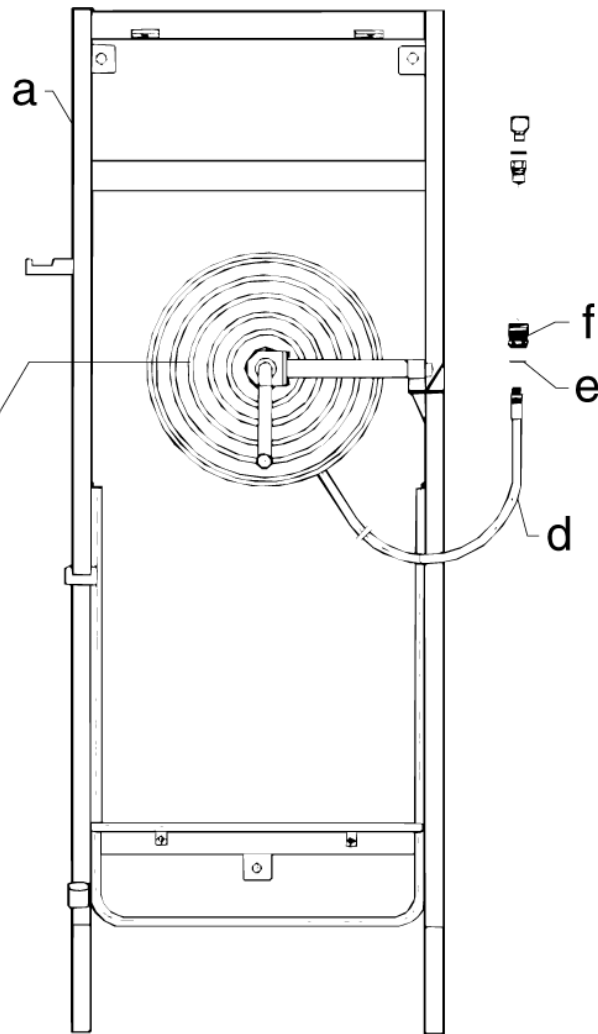

Hose reel, wall rack

Pro. acces. - Hose reels & liquid sprayers

13-08-2011

StyMiste ID
HOSEREELWR02

33

Hose reel, wall rack

Pro. acces. - Hose reels & liquid sprayers

13-08-2011

StyMiste ID
HOSEREELWR02

34

Pos	Vare nr.	Ant	Beskrivelse	EAN
-		1	NOTE COMMENT Hose reel, wall rack	5701715456
1	4000402	1	HÅNDGREB F. SLANGERULLE	5701715045
2	1800515	1	LÅSEMØTRIK M8	5701715026
2	1801905	1	MØTRIK M8 STAINLESS STEEL	5701715027
3	6401335	1	HÅNDSVING	5701715099
3	6401336	1	HÅNDSVING RF STAINLESS STEEL	5701715099
4	1804707	1	SPÆNDESTIFT	5701715029
4	1804715	1	PIN D6 X 30 SS STAINLESS STEEL	5701715029
5	6400772	1	LEJEHUS	5701715098
5	6400773	1	LEJEHUS RUSTFRI STAINLESS STEEL	5701715098
6	6400774	1	STYRESKRUE	5701715098
7	6400802	1	LEJEBØSNING 27MM	5701715098
8	6401337	1	GAFFEL	5701715099
9	1802636	4	INSEX M6X12	5701715028
B	6400171	1	SLANGERULLE 20M KOMP.	5701715097
B	6400172	1	HOSE DRUM 20M COMPL. STAINLESS STAINLESS STEEL	5701715097
D	1402452	1	SLANGE 1,2M SVÆRTEFRI	5701715023
E	1801075	3	TÆTNINGSSKIVE 3/8" RG	5701715027
F	106402075	1	LYNKOBLING, KOMPL.	5701715294
10	6400778	1	HUS F. TRYKGENNEMFØRING	5701715098
11	6400801	1	LEJEHUS F. BREMSE RF	5701715098
12	6400799	1	BREMSE	5701715098
13	1802792	3	MASKINSKRUE M5X16	5701715028
13	1804301	1	MASKINSKRUE M5X16 STAINLESS STEEL	5701715029
14	6400804	1	VANDTILGANG RF	5701715098
15	1119585	1	REP.KIT F. TRYKGENNEMF.	5701715020