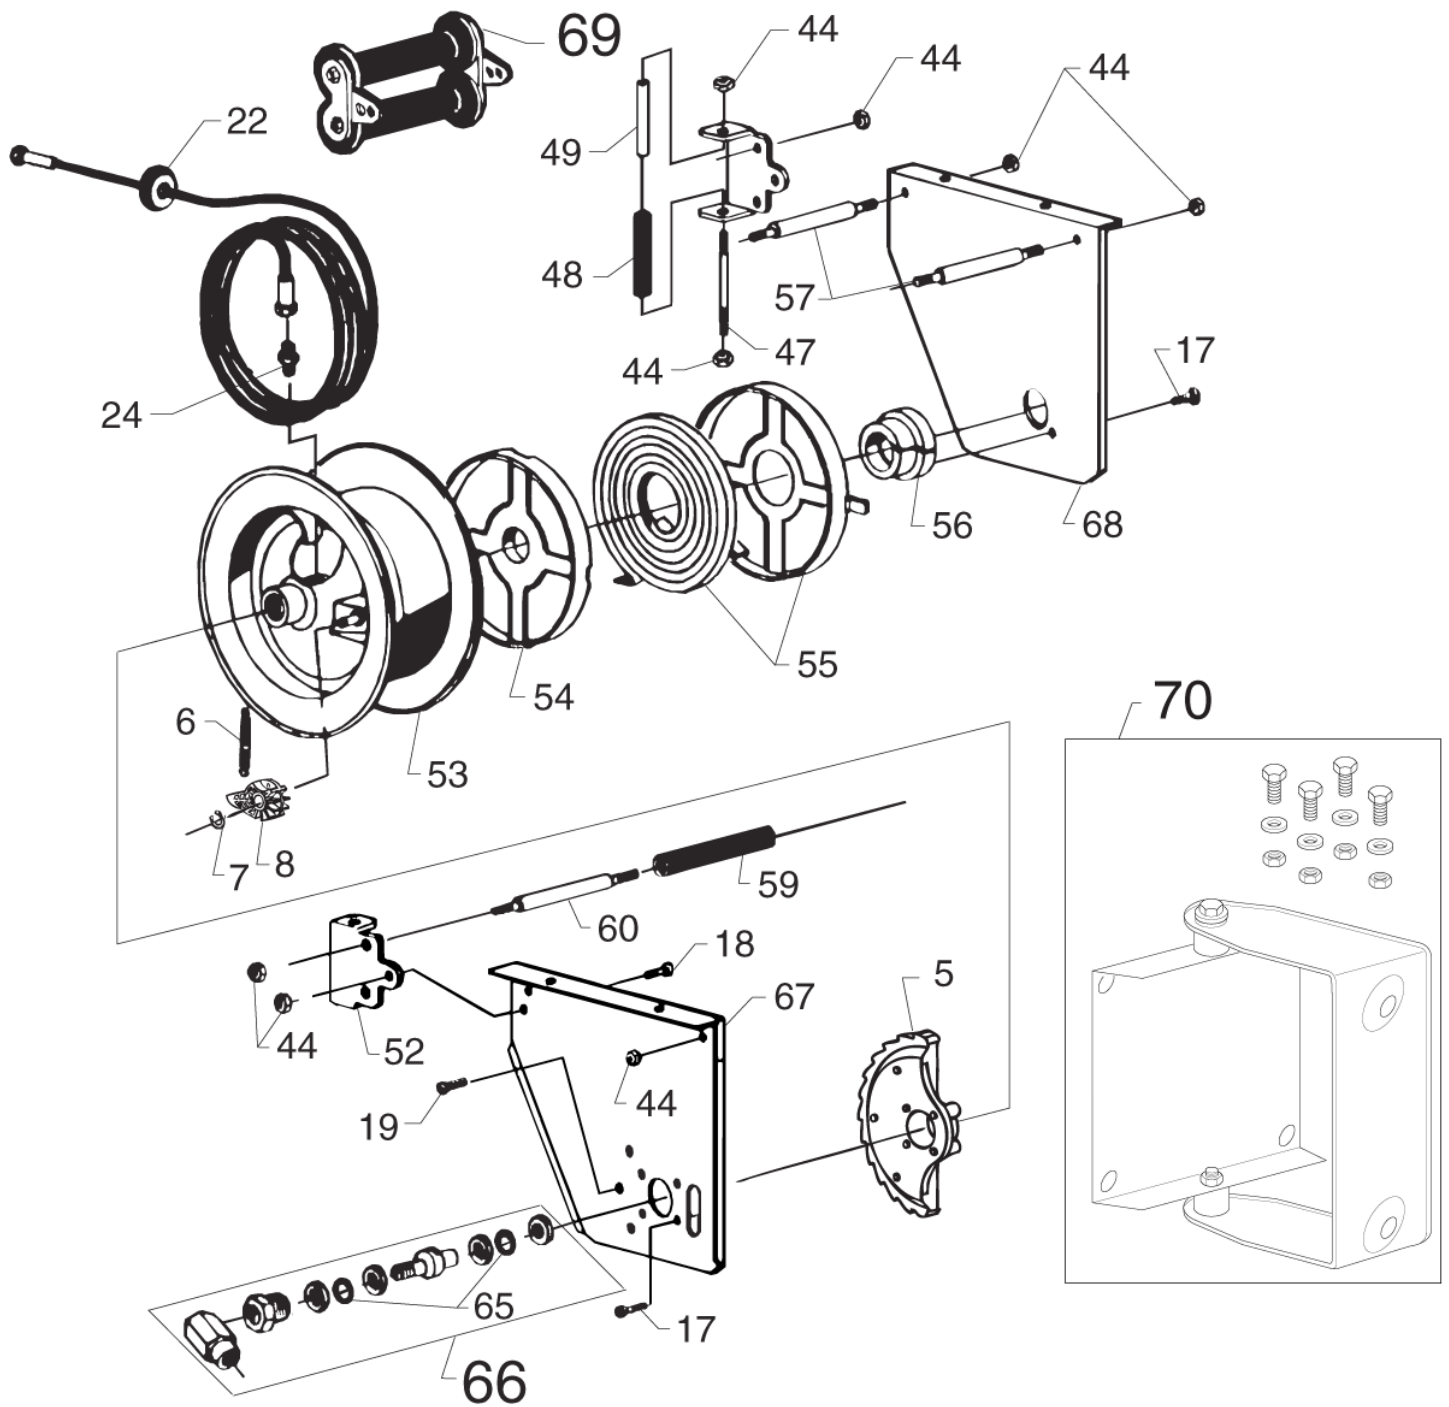

Hose reel, retractable UP TO 2010

Pro. acces. - Hose reels & liquid sprayers

13-08-2011

StyMiste ID
HOSEREELR02

29

Hose reel, retractable UP TO 2010

Pro. acces. - Hose reels & liquid sprayers

13-08-2011

StyMiste ID
HOSEREELR02

30

Pos	Vare nr.	Ant	Beskrivelse	EAN
-	6401188	1	SLANGERULLE M/TILBAGETRÆK	5701715099
-	6401189	1	SLANGERULLE M/TILBAGETRÆK STAINLESS STEEL	5701715099
5	31000118	1	LÅSEDEL FOR SLANGE	
6	7101005	1	FJEDER F. KROG POS. 6	5701715108
6	7101006	1	FJEDER FOR KROG, RF STAINLESS STEEL	5701715108
7	7101007	1	SEEGERRING POS. 7	5701715121
8	31000119	1	LÅSEKROG FOR SLANGE	
9	7101010	1	AFSTANDSSTYKKE F. KROG	5701715108
22	7101015	1	STOP F. SLANGE 3/8"	5701715115
24	1605120	1	BRYSTNIPPEL 3/8"X3/8"	5701715025
44	7101018	12	MØTRIK M6 RF POS. 44	5701715113
47	7101019	2	SKRUE M6X80 RF POS. 47	5701715108
48	7101020	2	RULLE NYLON POS. 48	5701715108
49	7101021	2	AFSTANDSSTYKKE POS. 49	5701715108
52	7101023	1	BESLAG FOR RULLE, RF STAINLESS STEEL	5701715108
52	7101041	1	SLANGE STYRERULLE KOMP.	5701715316
53	6401188	1	SLANGERULLE M/TILBAGETRÆK ONLY REEL COMPLETE AVAILABLE	5701715099
53	6401189	1	SLANGERULLE M/TILBAGETRÆK ONLY REEL COMPL. AVAILABLE, INOX	5701715099
54	7101026	1	SPACER REF. 54	5701715330
55	107101043	1	FJEDER M/ HUS 20M RF STAINLESS STEEL	5701715294
55	7101027	1	FJEDER M. HUS 20M	5701715108
56	7101028	1	NAV, HØJRE POS. 56	5701715108
57	7101030	1	TIE ROD, SS REF. 57 STAINLESS STEEL	5701715108
59		2	NOTE COMMENT USE REF. 69	5701715456
60	7101032	2	TRÆKSTANG POS. 60	5701715108
60	7101033	1	TRÆKSTANG, RF POS. 60 STAINLESS STEEL	5701715108
65	107101040	1	REP.SÆT, 2XO-RING	5701715299
66	7101034	1	DREJELED KOMP. POS 66	5701715108
66	7101035	1	DREJELED, KOMP. RF POS.66 STAINLESS STEEL	5701715108
69	7101041	1	SLANGE STYRERULLE KOMP.	5701715316
69	7101042	1	SLANGE STYRERULLER RF KOMP. STAINLESS STEEL	5701715315
70	107101045	1	WALL BRACKET STAINLESS STEEL	5701715326