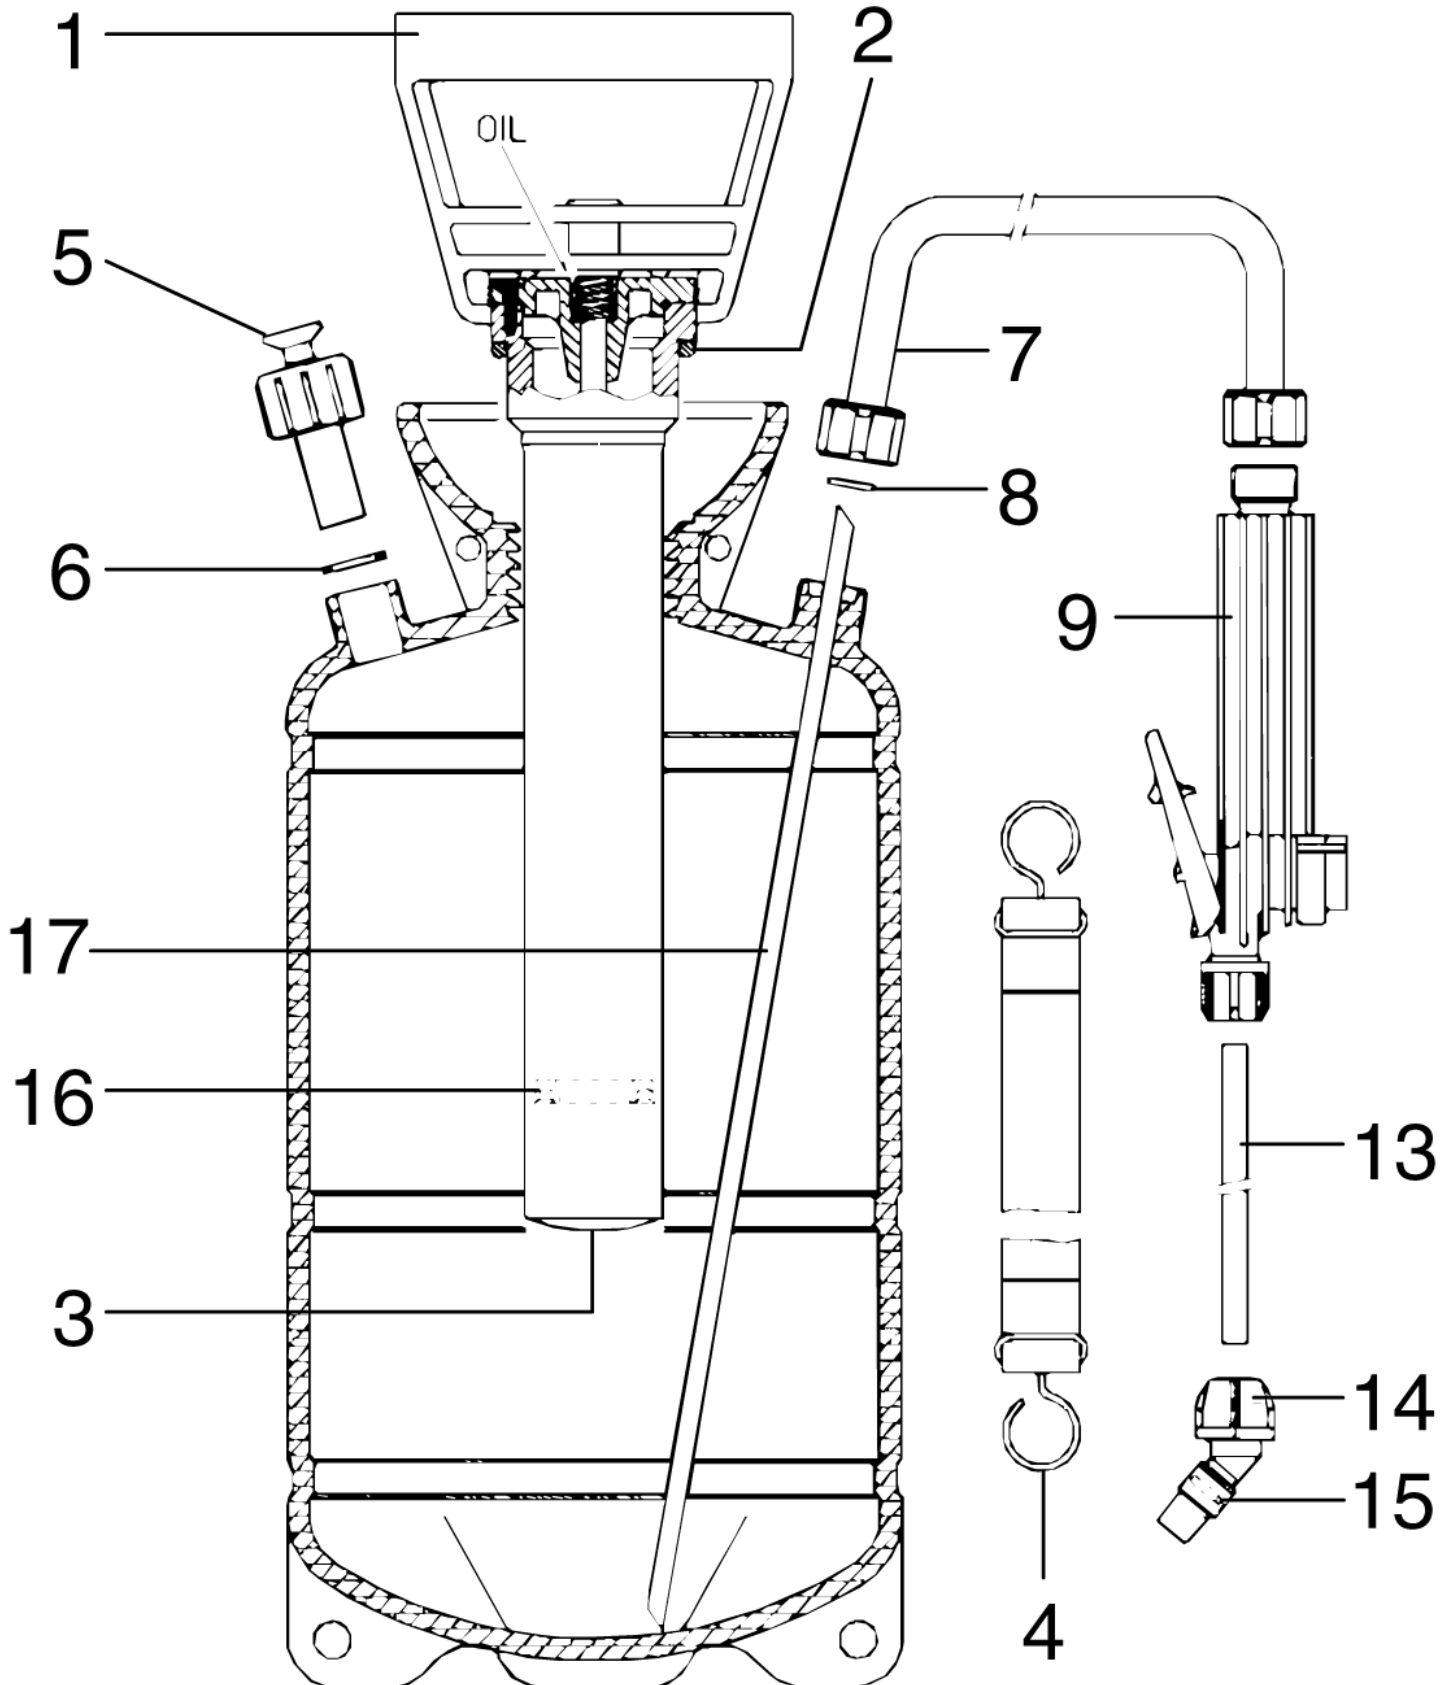

LIQUID SPRAYER 5 P

Pro. acces. - Hose reels & liquid sprayers

13-08-2011

StyMiste ID
LIQSPRAY02

35

LIQUID SPRAYER 5 P

Pro. acces. - Hose reels & liquid sprayers

13-08-2011

StyMiste ID
LIQSPRAY02

36

Pos	Vare nr.	Ant	Beskrivelse	EAN
-	7110155	1	PAKNINGSSÆT 5P	5701715260
1	7110150	1	PUMPE KOMPLET 5P	5701715007
2		1	NOTE COMMENT INCL. IN KIT 7110155	5701715456
3		1	NOTE COMMENT INCL. IN KIT 7110155	5701715456
5	7110154	1	OVERTRYKSVENTIL 3 BAR 5P	5701715007
6		1	NOTE COMMENT INCL. IN KIT 7110155	5701715456
7	7110158	1	SLANGE KOMP. 5P	5701715007
8		1	NOTE COMMENT INCL. IN KIT 7110155	5701715456
9	7110159	1	UDLØSERGREB FOR 5P	5701715007
13	7110165	1	SPULERØR 40 CM 5P	5701715007
14	7110167	1	REGULERINGSDYSE Ø1,3 KOMP	5701715007
15		1	NOTE COMMENT INCL. IN KIT 7110155	5701715456
16		1	NOTE COMMENT INCL. IN KIT 7110155	5701715456