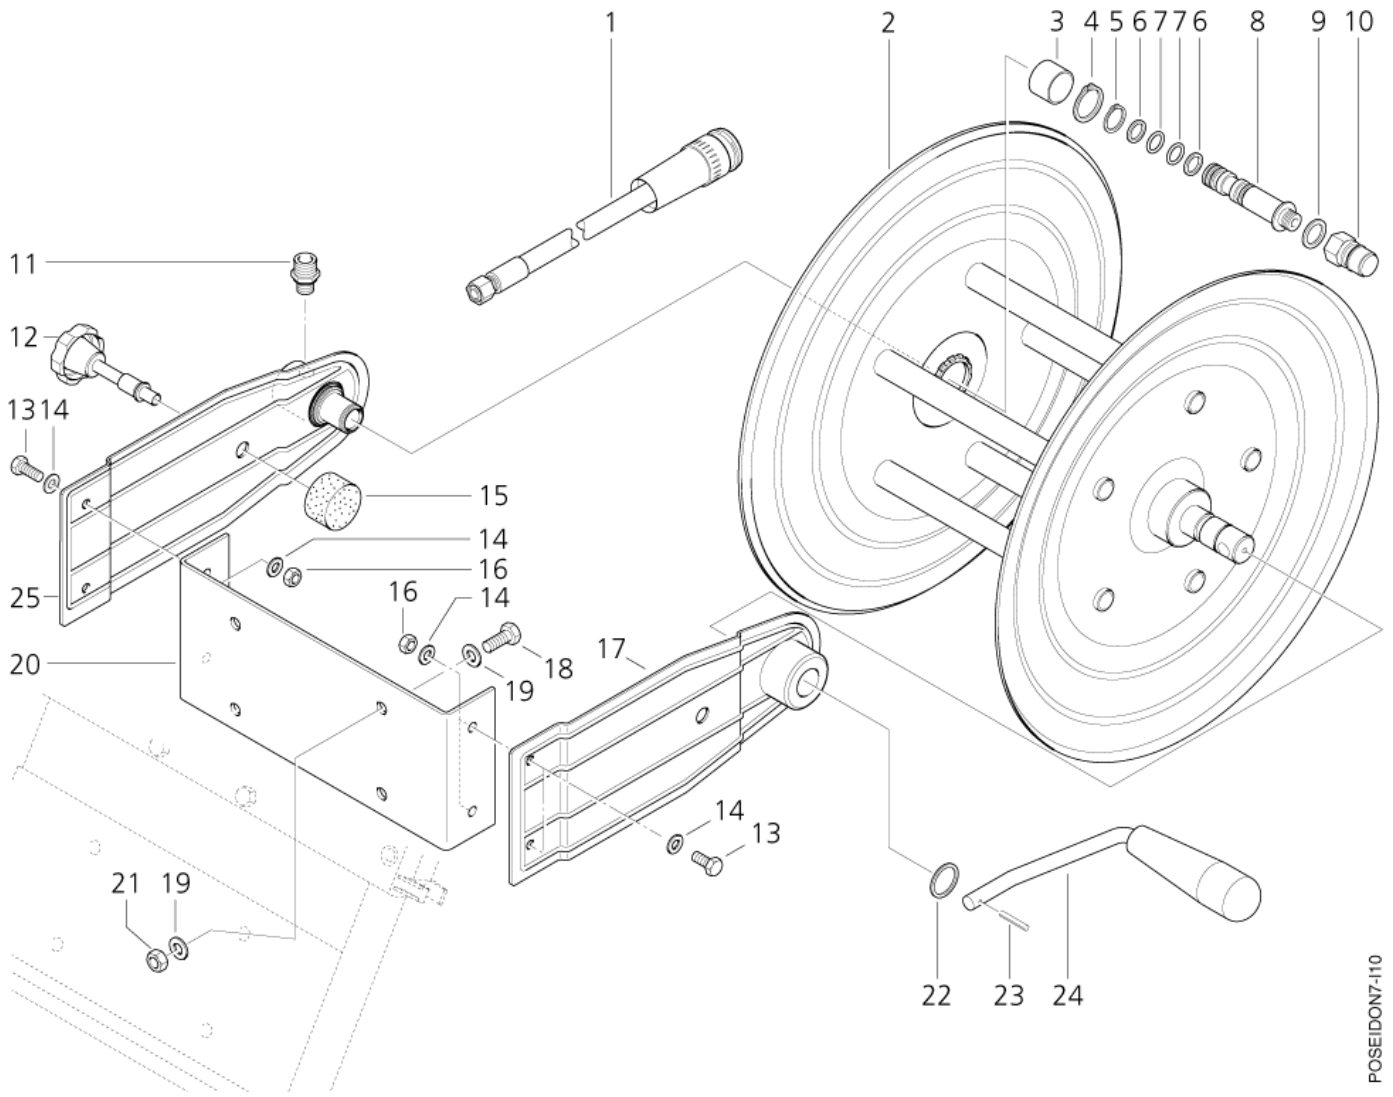

Hose reel POSEIDON 7

Pro. acces. - Hose reels & liquid sprayers

13-08-2011

StyMiste ID
POSEIDON710

7

POSEIDON7-110

Hose reel POSEIDON 7

Pro. acces. - Hose reels & liquid sprayers

13-08-2011

StyMiste ID
POSEIDON710

8

Pos	Vare nr.	Ant	Beskrivelse	EAN
0	301000202	1	SLANGERULLE POSEIDON	4005337671
0	301000540	1	SLANGERULLE RF. POSEIDON	5701715318
1	301000207	1	HØJTRYKSSLANGE	4005337671
2	29886	1	SLANGETROMMEL black painted	4005337298
3	54400	1	BUSHING D28/D25X20	4005337544
4	16848	1	SEEGERRING	4005337168
5	49870	1	RING	4005337498
6	19704	2	STØTTERING	4005337197
7	12778	2	O-RING	4005337127
8	301000320	1	HOSE CONNECTING 3/8" CUZ N	4005337672
9	1801075	1	TÆTNINGSSKIVE 3/8" RG	5701715027
10	1600493	1	LYNKOBLINGSNIPPEL 3/8"	5701715023
11	54590	1	FORSKRUNING	4005337545
12	43286	1	FINGERSKRUE	4005337432
13	2754	4	HEX. SCREW M6X16 ISO 4017 ST 8.8/ZN	4005337027
14	2764	8	Washer 6,4x1,6	4005337027
15	49872	1	BUFFER	4005337498
16	11619	4	MØTRIK M6	4005337116
17	49458	1	PLADE	4005337494
18	2753	4	SKRUE	4005337027
19	2762	8	SKIVE	4005337027
20	29889	1	METALBØJLE	4005337298
21	2758	4	HEXAGON NUT M8	4005337027
22	32524	1	SIKRINGSRING	4005337325
23	6130	1	STIFT	4005337061
24	49788	1	HÅNDTAG	4005337497
25	301000197	1	BESLAG	4005337671