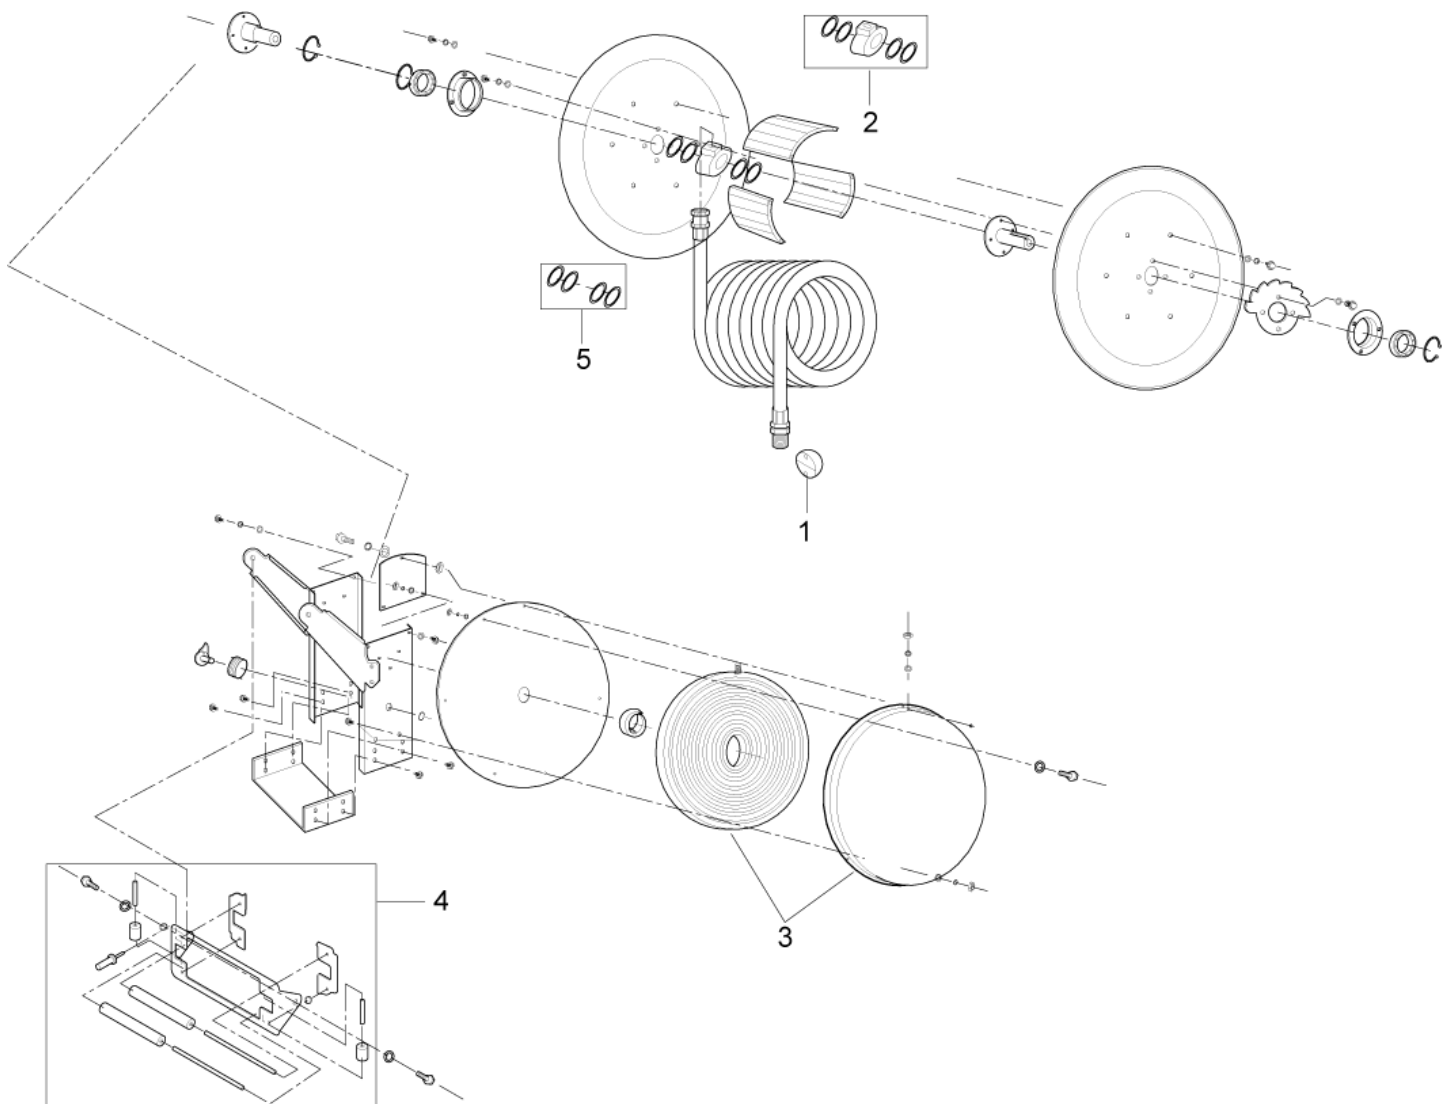

Hose reel retractable INOX 2010

Pro. acces. - Hose reels & liquid sprayers

13-08-2011

StyMiste ID
HOSEREELR06

27

Hose reel retractable INOX 2010

Pro. acces. - Hose reels & liquid sprayers

13-08-2011

StyMiste ID
HOSEREELR06

28

Pos	Vare nr.	Ant	Beskrivelse	EAN
0	106403132	1	SLANGERULLE, RUSTFRI STÅL	5715492057
1	31000183	1	STOP FOR HOSE 3/8 INCH SS	5715492057
2	31000184	1	SWIVEL COMPL. 3/8 INCH SS	5715492057
3	31000185	1	SPRING SS INCL CASE	5715492057
4	31000186	1	GUIDE ROLLER COMPLETE SS	5715492057
5	31000187	1	O-RING KIT	5715492057