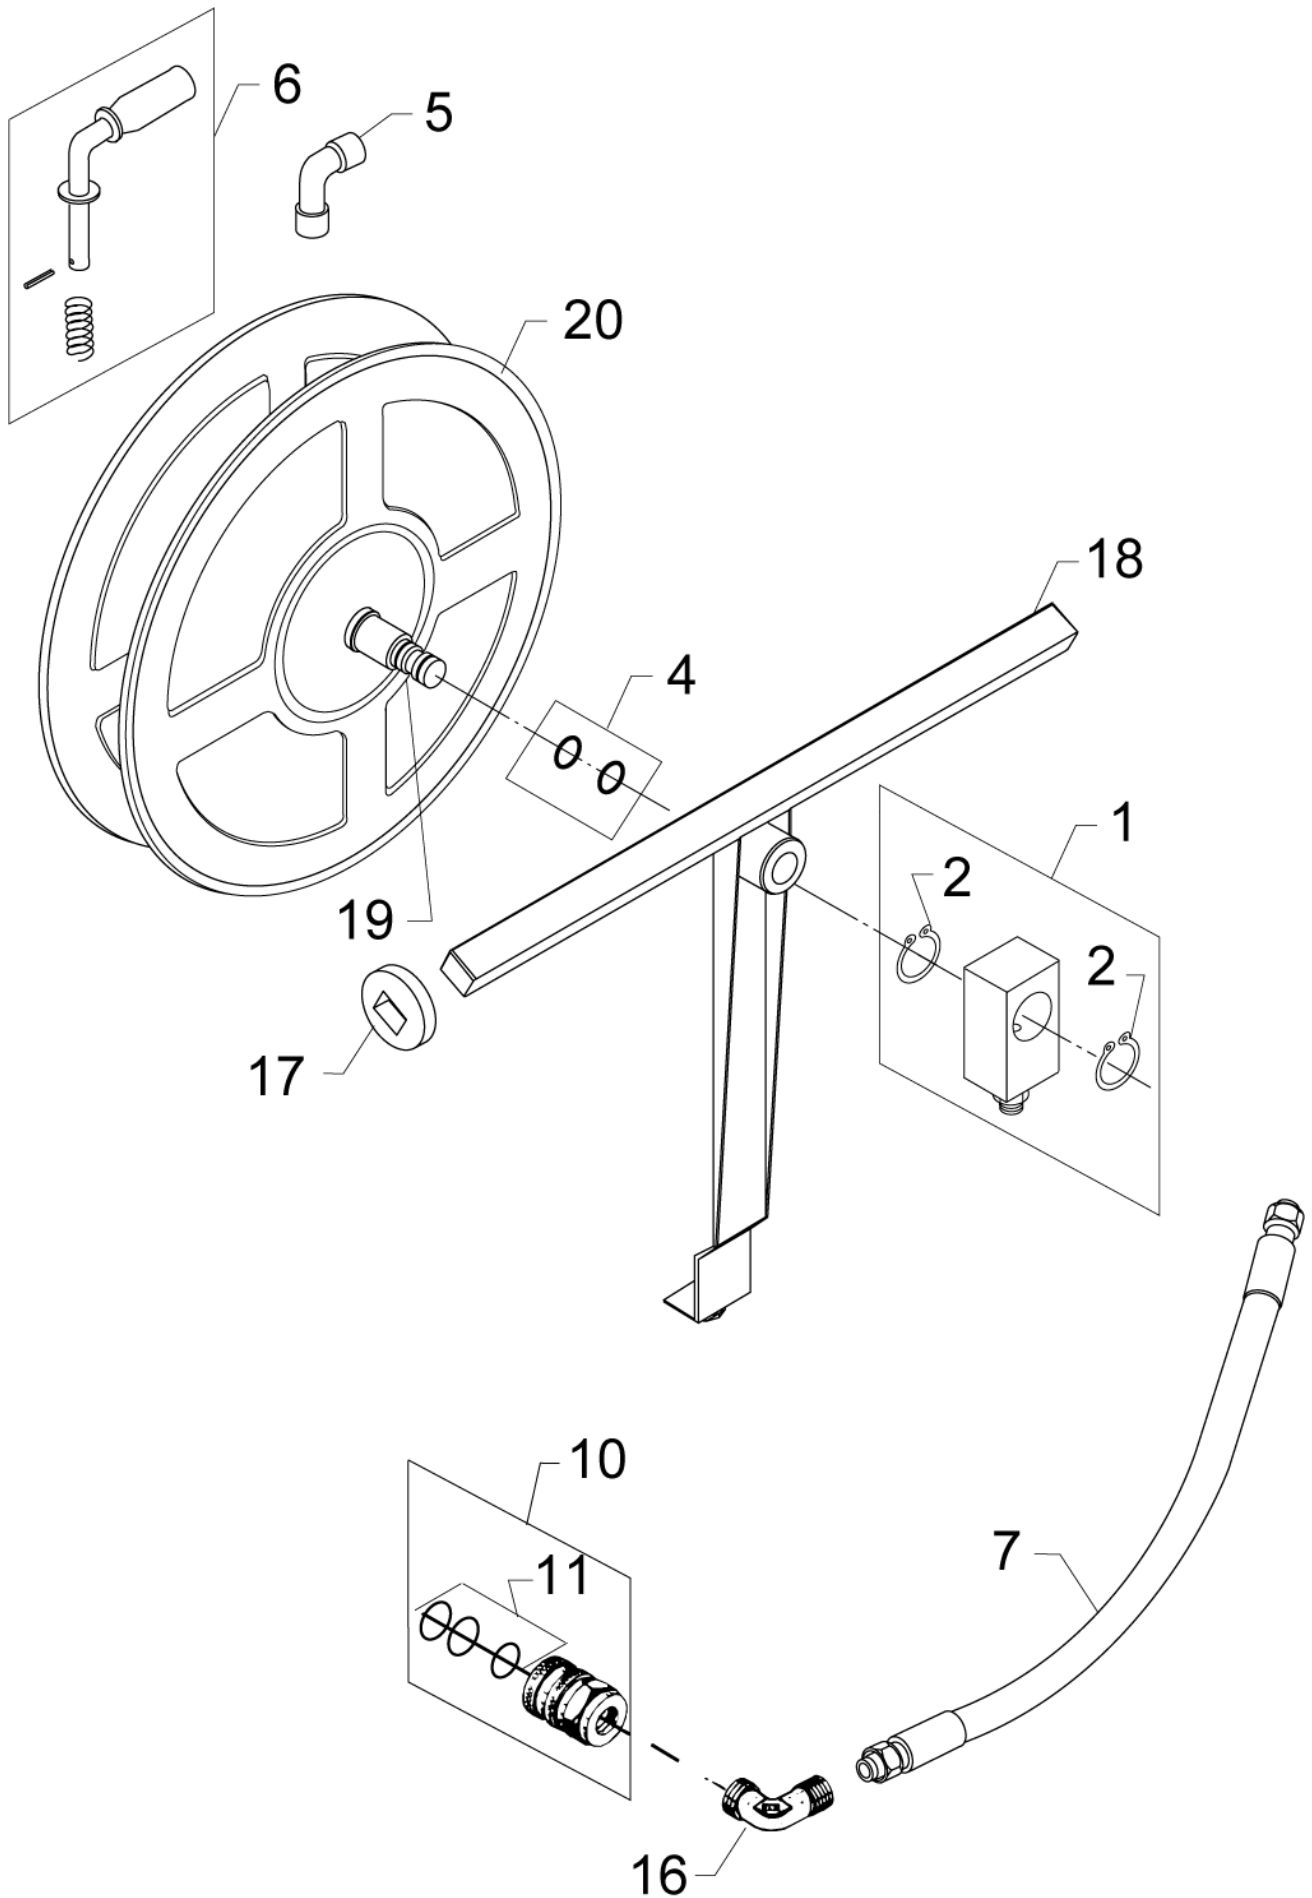

Hose reel, 40H/HA

Pro. acces. - Hose reels & liquid sprayers

13-08-2011

StyMiste ID
HOSEREEL40HA02

17

Hose reel, 40H/HA

Pro. acces. - Hose reels & liquid sprayers

13-08-2011

StyMiste ID
HOSEREEL40HA02

18

Pos	Vare nr.	Ant	Beskrivelse	EAN
-	6402021	1	FORLÆNGERRØR F. INJEKTOR	5701715236
-	6402051	1	SLANGERULLE KOMPL. 40H/HA	5701715246
1	6408011	1	DREJELED	5701715209
2	1802057	1	SEEGERRING 20X1,2	5701715027
4	1119398	1	REP.SÆT, O-RINGE	5701715234
5	1609314	1	VINKEL	5701715209
6	6408014	1	HÅNDTAG, KOMPL.	5701715209
7	14344	1	SLANGE DN10X 0,7M	4005337143
10	106402075	1	LYNKOBLING, KOMPL.	5701715294
11	3000320	1	O-RING 20X3 NITRIL	5701715037
16	1600444	1	VINKEL Ø12 X 3/8"	5701715023
17	6402400	1	BRAKE	5701715301
18	6408047	1	HOLDER, 40HA	5701715258
19	6408045	1	AKSELTAP TIL SL.TROMMEL	5701715263