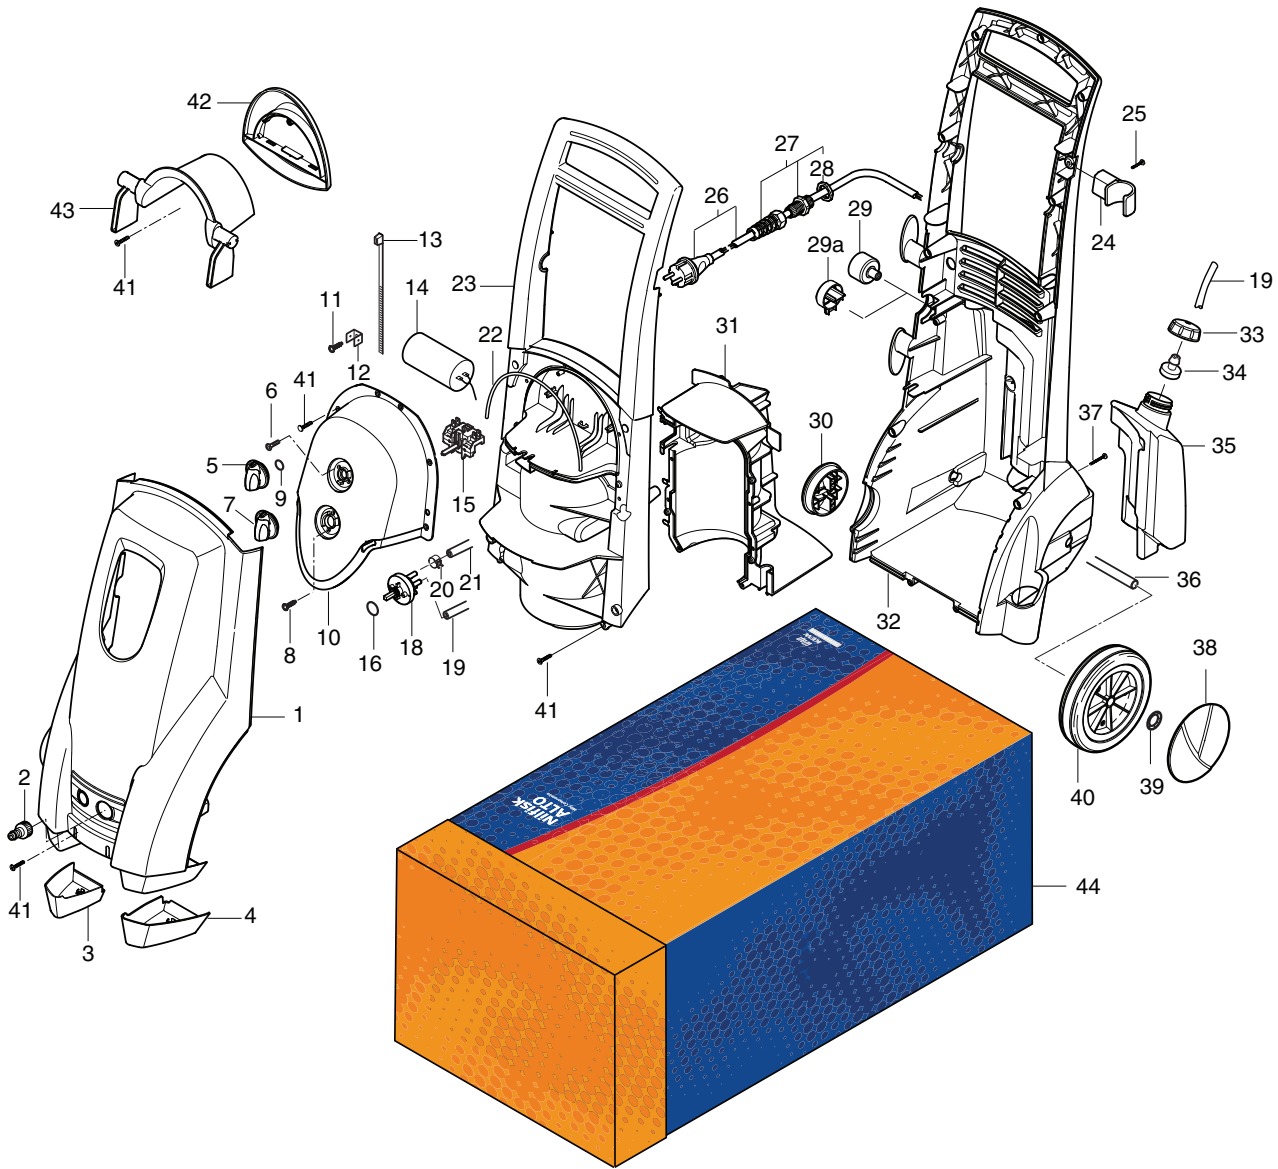

Pos.	No.	Description	Comment	P 140, P 150.1	P 150, P 160.1	P 120, P 130.1	POSEIDON 215	POSEIDON 219	POSEIDON 221	POSEIDON 224	POSEIDON 228
1	6528690	Cabinet front		1	1	1	1	1	1	1	1
2	1402809	Quick coupling male		1	1	1	1	1	1	1	1
3	6528565	Support foot right		1	1	1	1	1	1	1	1
4	6528566	Support foot left		1	1	1	1	1	1	1	1
5	909100204	Rotary knob		1	1	1	1	1	1	1	1
6	1803451	Screw 4x10mm		2	2	2	2	2	2	2	2
7	909100214	Rotary knob		1	1	1	1	1	1	1	1
8	1814730	Screw 35x10B		2	2	2	2	2	2	2	2
9	9868	O-ring 10,0x2,5		1	1	1	1	1	1	1	1
10	6528416	Cover for electric box		1	1	1	1	1	1	1	1
11	1814585	Screw K30x12 TORX		1	1	1	1	1	1	1	1
12	1814725	Plug		1	1	1	1	1	1	1	1
13	1814741	Cable tie		1	1	1	1	1	1	1	1
14	3821793	Capasitor 50µf		1	1	1	1	1	1	1	1
15	301001058	Contact for start/stop		1	1	1	1	1	1	1	1
16	3004221	O-Ring Ø16x2,0		1	1	1	1	1	1	1	1
18	126528628	Dosing valve		1	1	1	1	1	1	1	1
⌘ 19	5206040	Hose (L=1200)		1	1	1	1	1	1	1	1
20	1814679	Hose clip		1	1	1	1	1	1	1	1
⌘ 21	5206054	Hose (L=670)		1	1	1	1	1	1	1	1
22	6528414	Packing cord		1	1	1	1	1	1	1	1
23	6528552	Chassis front black		1	1	1	1	1	1	1	1
24	6528572	Support for lance Ø47		1	1	1	1	1	1	1	1
24	6528573	Support for lance Ø38		1	1	1	1	1	1	1	1

Hose reel / Schlauchtrommel / Enrouleur / Slangerrulle X-TRA, SPECIAL, ERGO

Pos.	No.	Description	Comment	PRO X-TRA	PRO Special	PRO ERGO	POSEIDON X, XT
40	1814601	Screw K50x18 WN1451		4	4	4	4
41	6528569	Hose reel handle		1	1	1	1
42	6528571	Adaptor		1	1	1	1
43	6528570	Hose reel		2	2	2	2
44	6127006	Connector complet		1	1	1	1
45	3002144	O-ring 14,3x2,4 Nit.70SH		1	1	1	1
46	6526487	Lock bracket		2	2	2	2
47	6528584	Connection hose		1	1	1	1
48	3004321	O-ring PUR 10x2		2	2	2	2
49	3004304	O-ring 5,1x1,6 Vit. 90SH	X-TRA	2	1	1	1
50	6528610	Hose compl. steelarm 10m	X-TRA	1			
50	6528611	Hose compl. steelarm 15m	X-TRA	1			
51	6528612	Hose compl. steelarm 15m	SPECIAL		1		
52	6528613	Hose compl. steelarm 15m	ERGO			1	1