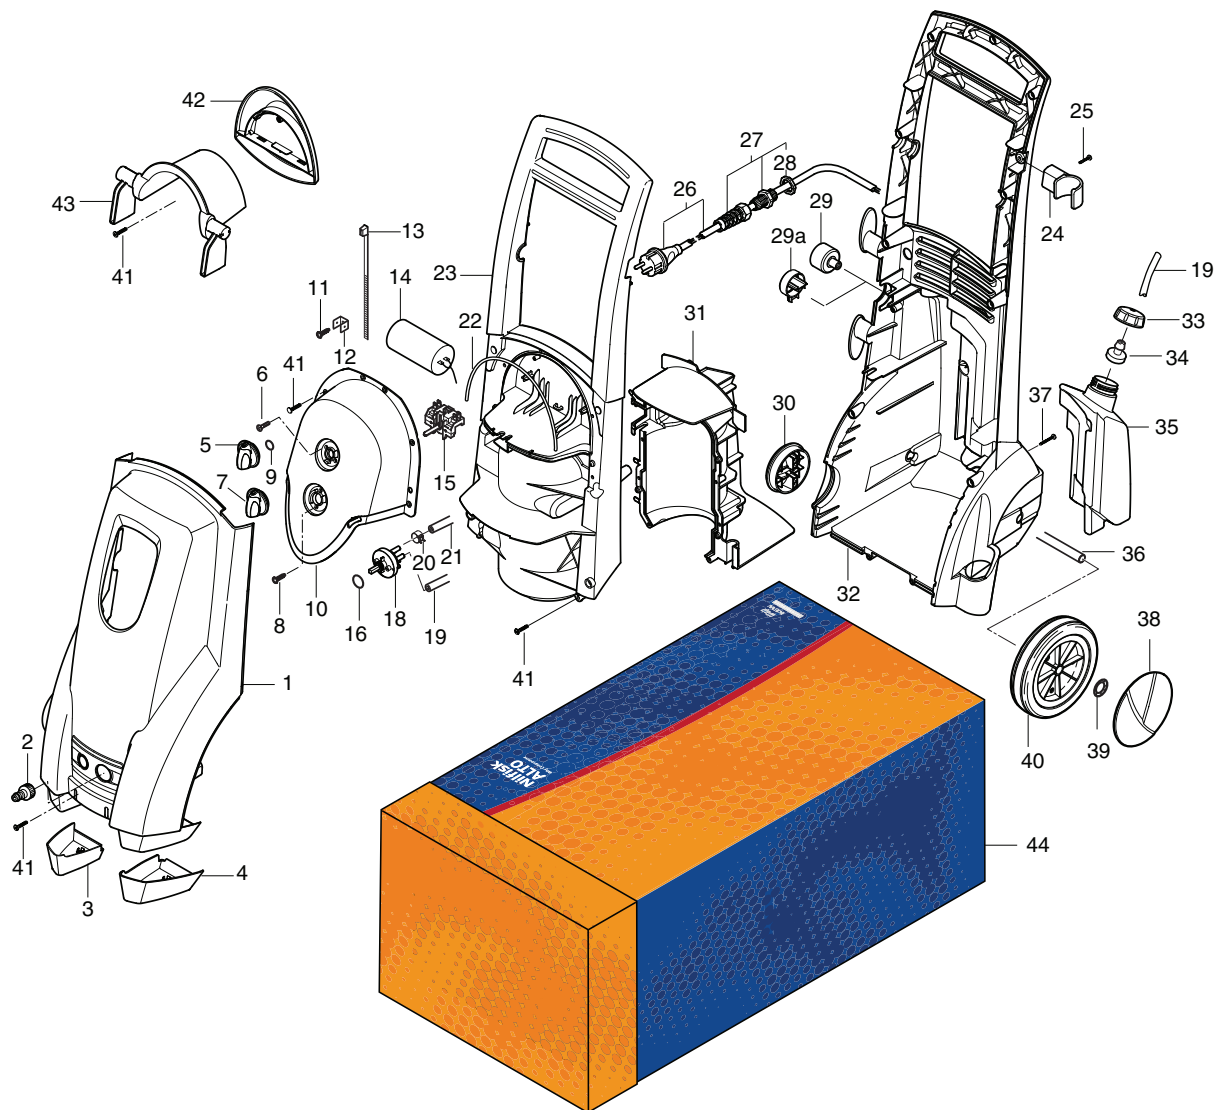

Pos.	No.	Description	Comment	P 140, P 150.1	P 150, P 160.1	P 120, P 130.1	POSEIDON 215	POSEIDON 219	POSEIDON 221	POSEIDON 224	POSEIDON 228
1	6528690	Cabinet front		1	1	1	1	1	1	1	1
2	1402809	Quick coupling male		1	1	1	1	1	1	1	1
3	6528565	Support foot right		1	1	1	1	1	1	1	1
4	6528566	Support foot left		1	1	1	1	1	1	1	1
5	909100204	Rotary knob		1	1	1	1	1	1	1	1
6	1803451	Screw 4x10mm		2	2	2	2	2	2	2	2
7	909100214	Rotary knob		1	1	1	1	1	1	1	1
8	1814730	Screw 35x10B		2	2	2	2	2	2	2	2
9	9868	O-ring 10,0x2,5		1	1	1	1	1	1	1	1
10	6528416	Cover for electric box		1	1	1	1	1	1	1	1
11	1814585	Screw K30x12 TORX		1	1	1	1	1	1	1	1
12	1814725	Plug		1	1	1	1	1	1	1	1
13	1814741	Cable tie		1	1	1	1	1	1	1	1
14	3821793	Capasitor 50µf		1	1	1	1	1	1	1	1
15	301001058	Contact for start/stop		1	1	1	1	1	1	1	1
16	3004221	O-Ring Ø16x2,0		1	1	1	1	1	1	1	1
18	126528628	Dosing valve		1	1	1	1	1	1	1	1
⌘ 19	5206040	Hose (L=1200)		1	1	1	1	1	1	1	1
20	1814679	Hose clip		1	1	1	1	1	1	1	1
⌘ 21	5206054	Hose (L=670)		1	1	1	1	1	1	1	1
22	6528414	Packing cord		1	1	1	1	1	1	1	1
23	6528552	Chassis front black		1	1	1	1	1	1	1	1
24	6528572	Support for lance Ø47		1	1	1	1	1	1	1	1
24	6528573	Support for lance Ø38		1	1	1	1	1	1	1	1

Hose reel / Schlauchtrommel / Enrouleur / Slangerrulle X-TRA, SPECIAL, ERGO

Pos.	No.	Description	Comment	PRO X-TRA	PRO Special	PRO ERGO	POSEIDON X, XT
40	1814601	Screw K50x18 WN1451		4	4	4	4
41	6528569	Hose reel handle		1	1	1	1
42	6528571	Adaptor		1	1	1	1
43	6528570	Hose reel		2	2	2	2
44	6127006	Connector complet		1	1	1	1
45	3002144	O-ring 14,3x2,4 Nit.70SH		1	1	1	1
46	6526487	Lock bracket		2	2	2	2
47	6528584	Connection hose		1	1	1	1
48	3004321	O-ring PUR 10x2		2	2	2	2
49	3004304	O-ring 5,1x1,6 Vit. 90SH	X-TRA	2	1	1	1
50	6528610	Hose compl. steelarm 10m	X-TRA	1			
50	6528611	Hose compl. steelarm 15m	X-TRA	1			
51	6528612	Hose compl. steelarm 15m	SPECIAL		1		
52	6528613	Hose compl. steelarm 15m	ERGO			1	1