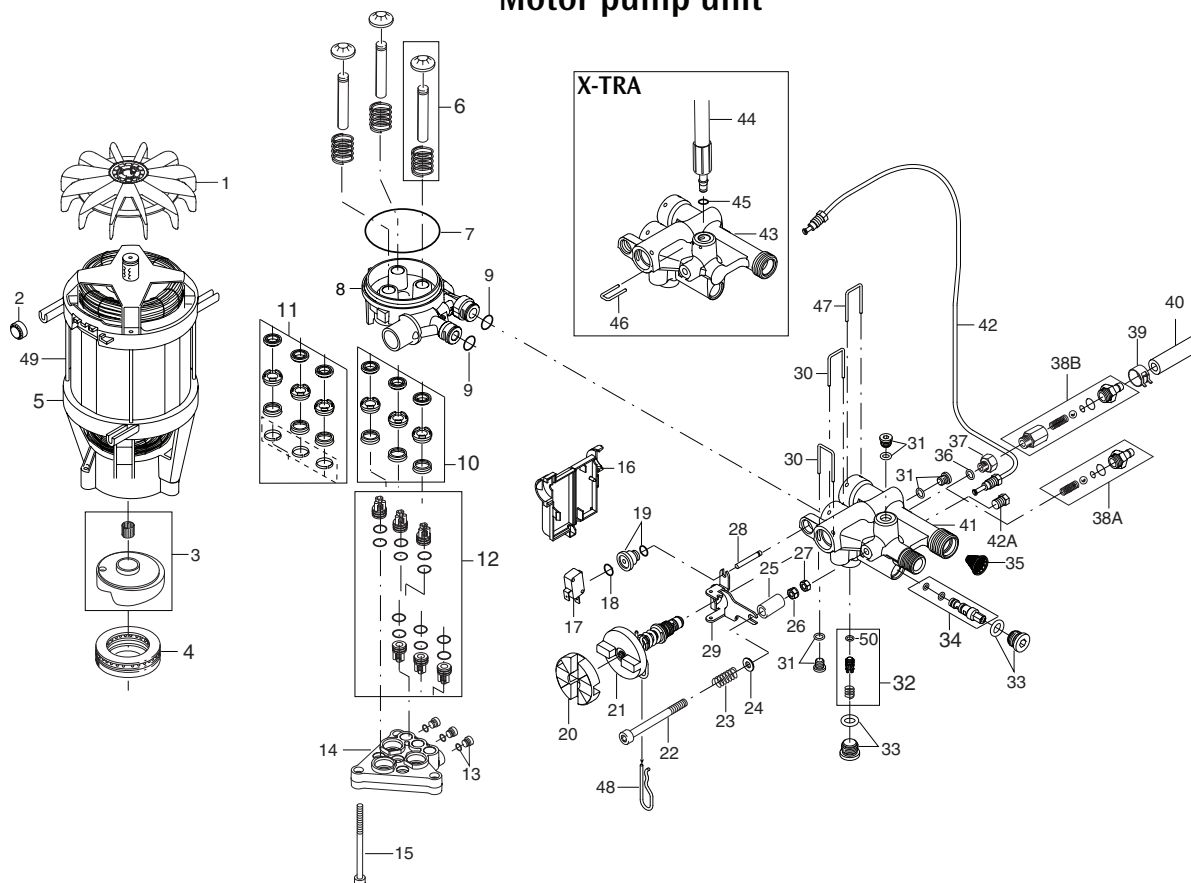

Motor pump unit

Pos.	No.	Description	Comment	P 140, P 150.1	P 150, P 160.1	P 120, P 130.1	ERGO, SPECIAL	POSEIDON 2-15	POSEIDON 2-19	POSEIDON 2-21	POSEIDON 2-24	POSEIDON 2-28
25	6528459	Spacer		1	1	1	1	1	1	1	1	1
26	1800457	Lock nut		1	1	1	1	1	1	1	1	1
27	1800705	Nut		1	1	1	1	1	1	1	1	1
28	6528423	Activator pin		1	1	1	1	1	1	1	1	1
29	6528581	Activator arm		1	1	1	1	1	1	1	1	1
30	6528458	Lock bracket		2	2	2	2	2	2	2	2	2
31	6528599	Plug with O-ring		3	3	3	3	3	3	3	3	3
32	6528588	Non-return valve compl.		1	1	1	1	1	1	1	1	1
33	6528600	Plug complett		1	1	1	1	1	1	1	1	1
34	6528587	Injector brown complett		1	1	1	1				1	1
34	6528614	Injector red complett										
35	6528574	Filter		1	1	1	1	1	1	1	1	1
36	3004363	O-Ring	>2004.07.01|	1	1	1	1					
36	3004363	O-Ring	X-TRA, >2004.05.10|	1	1	1	1					
37	6528545	Spacer	>2004.07.01|	1	1	1	1					
37	6528545	Spacer	X,TRA, >2004.05.10|	1	1	1	1					
38A	6528615	Hose tail complett	|2004.07.01 >	1	1	1	1	1	1	1	1	1
38A	6528615	Hose tail complett	X-TRA, |2004.05.10 >	1	1	1	1	1	1	1	1	1
38B	6124314	Hose tail complett	>2004.07.01|	1	1	1	1					
38B	6124314	Hose tail complett	X-TRA, >2004.05.10|	1	1	1	1					
39	1814679	Hose clip		1	1	1	1	1	1	1	1	1
✘ 40	5206040	Hose		1	1	1	1	1	1	1	1	1
41	6528582	Valve housing		1	1			1				
42	6528558	Pipe, pressure gauge		1	1	1	1			1	1	1
42A	6181542	Plug for pressure gauge						1	1			
43	6528583	Valve housing, X-TRA	X-TRA	1	1	1	1		1	1	1	1
44	6528584	Connection hose	X-TRA	1	1	1	1		1	1	1	1
45	3004304	O-ring	X-TRA	1	1	1	1		1	1	1	1
46	6525619	Lock bracket	X-TRA	1	1	1	1		1	1	1	1
47	6528544	Lock bracket		1	1	1	1	1	1	1	1	1
48	6528461	Cross pin		1	1	1	1	1	1	1	1	1
49	7180924	Stud M4x150mm		4	4	4	4	4	4	4	4	4
50	123004374	O-Ring		1	1	1	1	1	1	1	1	1

Nifisk-ALTO - P130.1 & P150.1 & P160.1, POSEIDON 2 - Oct. 2006

✘ ATTENTION! - Lengths in metres - Please indicate required lenth when ordering!
✘ ACHTUNG! - Meterware - Bitte bei Bestellung gewünschte Länge angeben!

✘ ATTENTION! - Longueurs par mètre - Préciser la longueur à la commande!
✘ BEMÆRK! - Metervare - Vær venlig at oplyse længde ved bestilling!