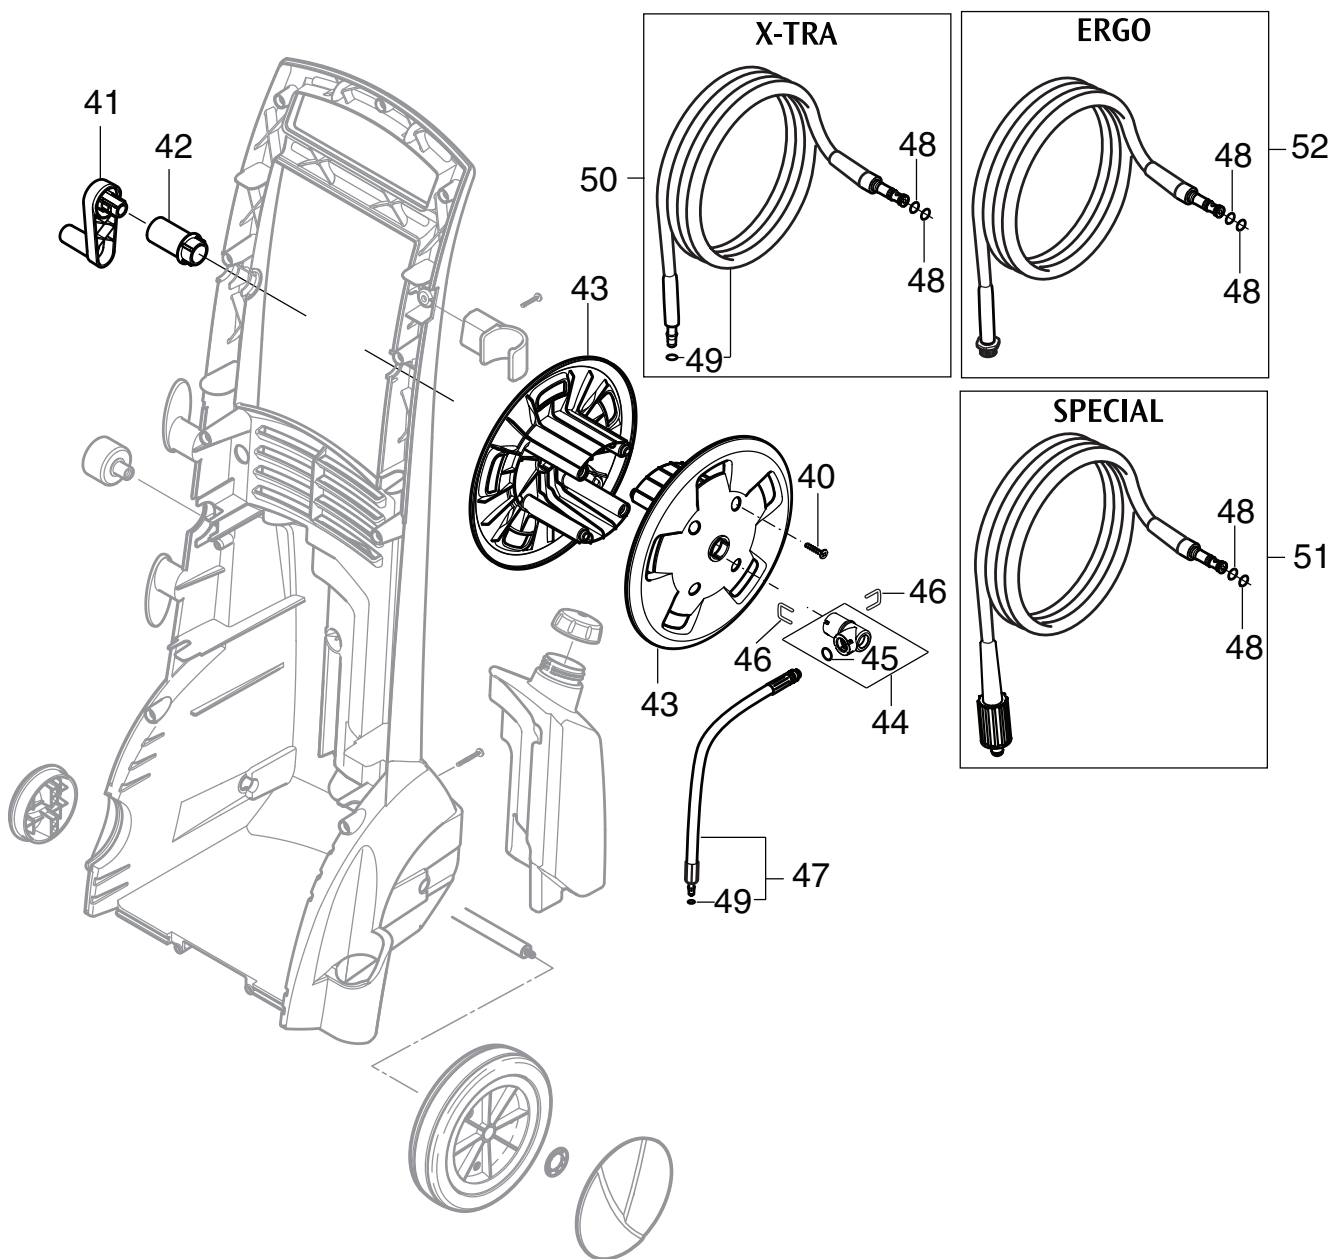

Hose reel / Schlauchtrommel / Enrouleur / Slangerrulle X-TRA, SPECIAL, ERGO

Pos.	No.	Description	Comment	PRO X-TRA	PRO Special	PRO ERGO	POSEIDON X, XT
40	1814601	Screw K50x18 WN1451		4	4	4	4
41	6528569	Hose reel handle		1	1	1	1
42	6528571	Adaptor		1	1	1	1
43	6528570	Hose reel		2	2	2	2
44	6127006	Connector complet		1	1	1	1
45	3002144	O-ring 14,3x2,4 Nit.70SH		1	1	1	1
46	6526487	Lock bracket		2	2	2	2
47	6528584	Connection hose		1	1	1	1
48	3004321	O-ring PUR 10x2		2	2	2	2
49	3004304	O-ring 5,1x1,6 Vit. 90SH	X-TRA	2	1	1	1
50	6528610	Hose compl. steelarm 10m	X-TRA	1			
50	6528611	Hose compl. steelarm 15m	X-TRA	1			
51	6528612	Hose compl. steelarm 15m	SPECIAL		1		
52	6528613	Hose compl. steelarm 15m	ERGO			1	1