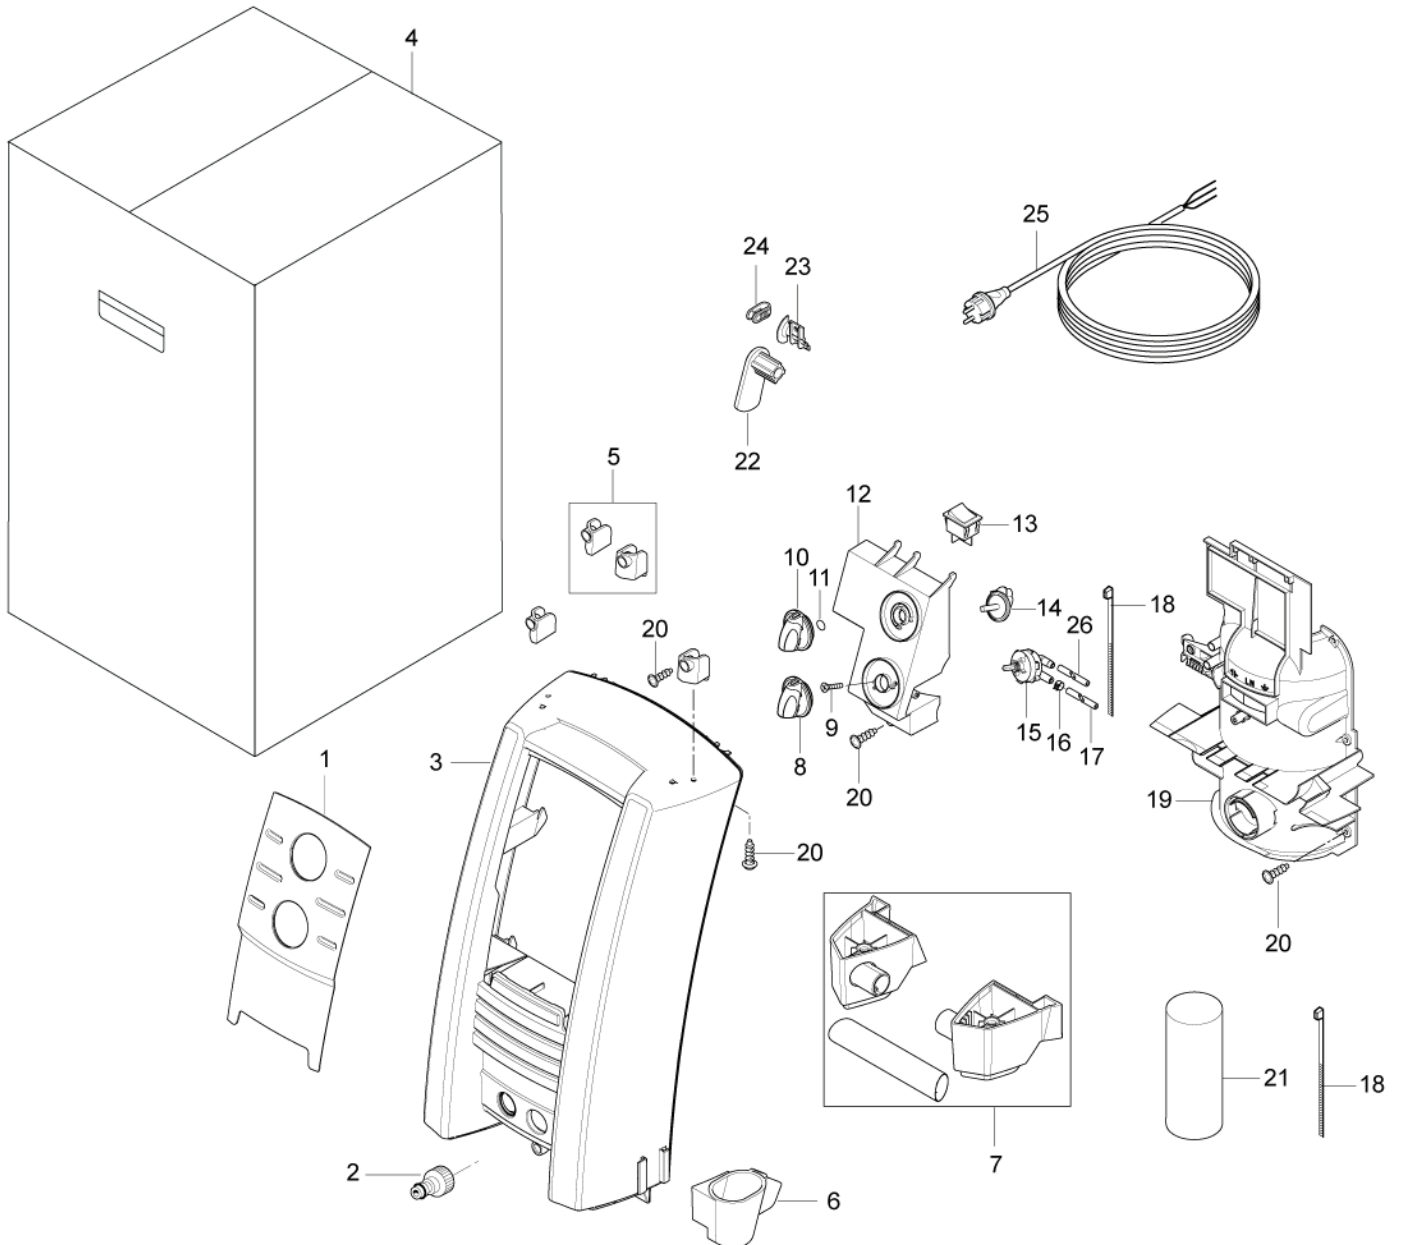

www.nilfisk-alto.com

Table of Contents

P130.2 and P150.2

Overview front parts	3
Overview back parts	5
Hose reel	7
Motor pump unit	9
Default accessories	11

Overview front parts

P130.2 and P150.2

21-06-2011

Part List ID
P15210

3

Overview front parts

P130.2 and P150.2

21-06-2011

Part List ID
P15210

4

Pos	Part no.	Qty	Description	EAN
1	128500149	1	FRONT INSERT P130.2 SP	5703887111
1	128500150	1	FRONT INSERT P150.2 SP	5703887111
1	128500151	1	FRONT INSERT P160.2 SP	5703887111
2	1402809	1	QUICK COUPLING MALE	5701715008
3	128500152	1	FRONT CABINET STANDARD SP	5703887111
3	128500153	1	FRONT CABINET XTRA SP	5703887111
4	128500161	1	PACKING P150/160 SP	5703887111
5	128500146	1	BRACKET F.HOSEREEL HOLDER SP	5703887111
6	128500104	1	LOWER LANCE HOLDER SP	5703887111
7	128500105	1	HIGH FOOT WITH GRIP SP	5703887111
8	909100214	1	ROTARY KNOB GR.1 4KT. 6X6+8X8 BLUE	4005337026
9	1814730	2	SCREW 30X10B	5701715363
10	909100204	1	ROTARY KNOB 6X5 BLUE	4005337689
11	9868	1	O RING DIA 10X2,5	4005337098
12	128500109	1	SWITCH BOX SP	5703887111
13	128500110	1	ON/OFF SWITCH K2-12-2115C SP	5703887111
14	128500108	1	SWITCH KNOB AXLE SP	5703887111
15	128500106	1	DOSING VALVE ANGLED SP	5703887111
16	1814679	1	HOSE CLIP R12	5701715338
17	5206054	1	HOSE EXT 12X3. 0 BLUE	4005337171
18	1814741	1	CABLE TIE	5701715363
19	128500111	1	MOTOR SHIELD FRONT SP	5703887111
20	101814782	10	SCREW K50X18 WN 1451 TORX 20	4005337170
21	128500148	1	CAPACITOR 50UF 450V DI. SP	5703887111
21	128500154	1	CAPACITOR 100UF DI.SP	5703887111
22	128500155	1	ROTARY CABLE HOOK BLACK SP	5703887111
23	128500121	1	CABLE RELIEF P12374 SP	5703887111
24	128500122	1	CABLE CLIP 16A SP	5703887111
25	128500123	1	CABLE W PLUG L.5000 EU SP	5703887111
25	128500125	1	CABLE W PLUG L.5000 GB SP	5703887111
25	128500157	1	CABLE W.PLUG L.5000 ZA SP	5703887111
25	128500158	1	CABLE W.PLUG L.5000 CH SP	5703887111
25	128500159	1	CABLE W.PLUG L.5000 JP SP	5703887111
26	5206040	1	HOSE D9XD6 L1200 TRANSPARENT	5701715312