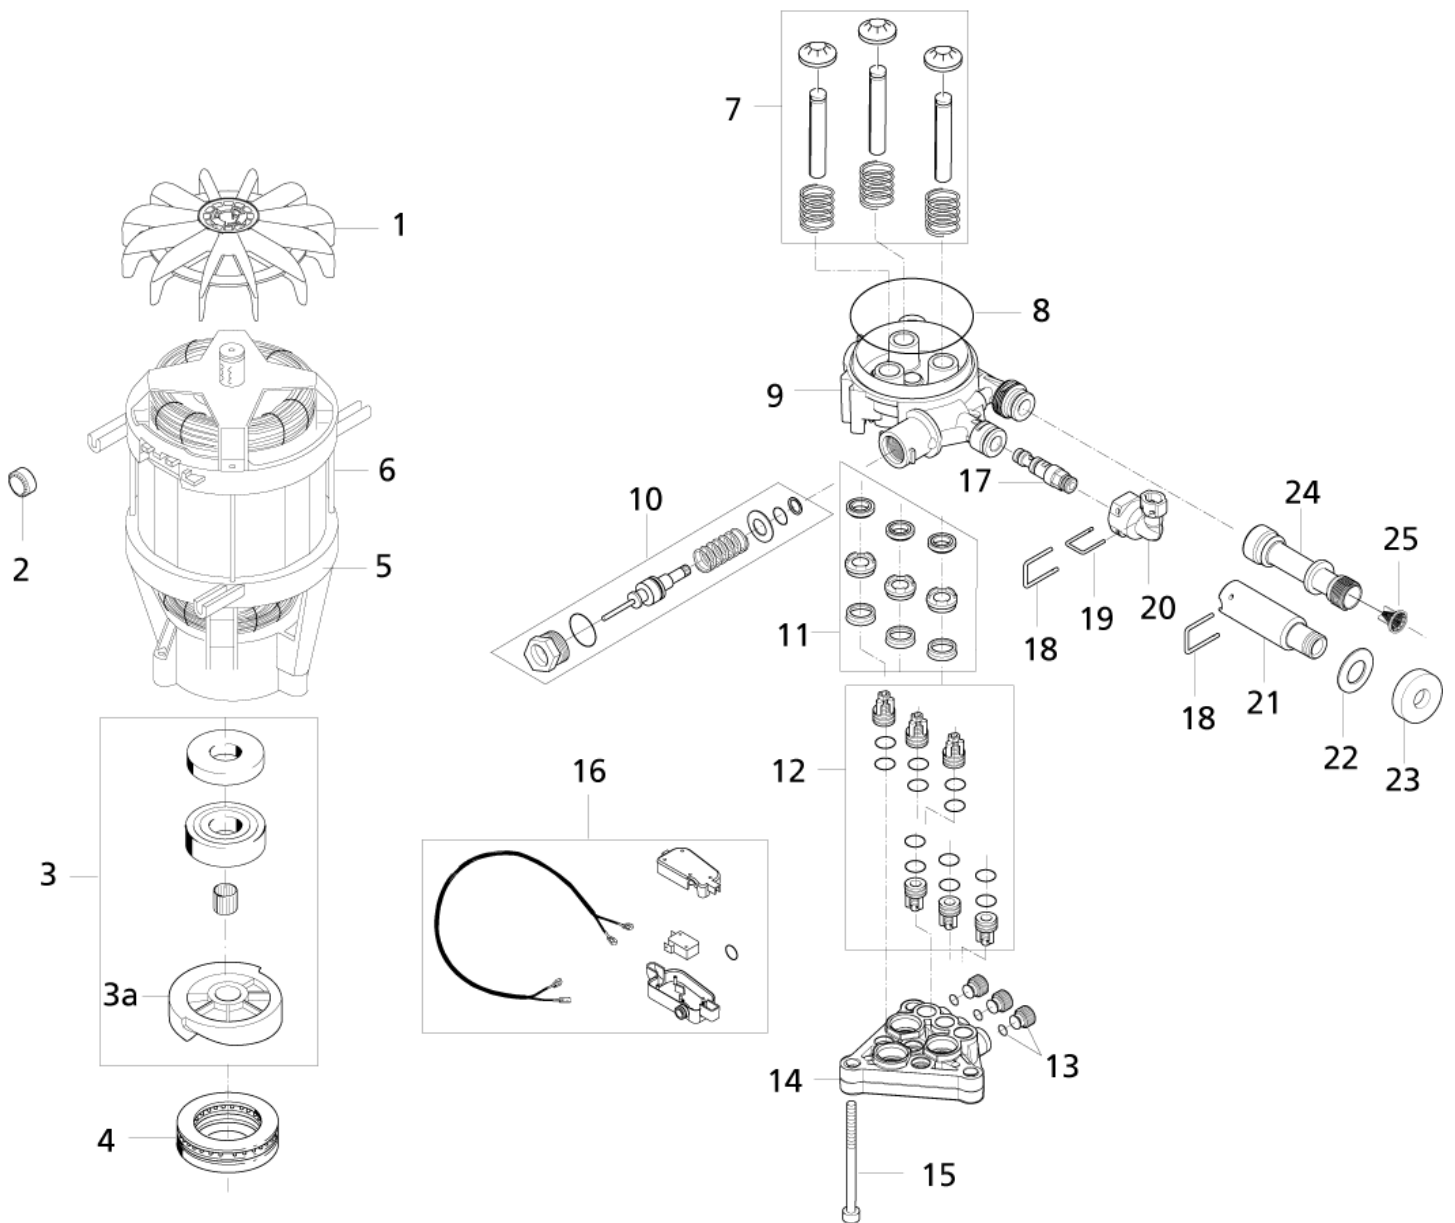

Motor pump unit

E130.1

09-04-2011

StyMiste ID
E130E14006

7

Motor pump unit

E130.1

09-04-2011

StyMiste ID
E130E14006

8

Pos	Vare nr.	Ant	Beskrivelse	EAN
1	6524042	1	VENTILATOR	5701715313
2	6524050	4	GUMMIOPHÆNG	5701715261
3	6526051	1	REP.SÆT SKRÅSKIVE NY TYPE	5701715126
4	6122653	1	REP. SÆT LEJE	5701715068
5	6524014	1	MOTOR 220-230V, 50-60HZ	5701715378
6	106526209	3	STUD	5701715305
7	126486796	1	REP. KIT PISTON	5701715417
8	3003654	1	O-RING 80X2 NITRIL	5701715038
9	6525598	1	CYLINDERBLOK	5701715395
10	6526254	1	START/STOP VENTIL KOMPL.	5701715379
11	6526018	1	REP. SÆT TÆTNINGSSYSTEM	5701715124
12	6526026	1	REP. SÆT VENTILSYSTEM	5701715124
13	6526252	1	BLÆNDPROP MED O-RING	5701715395
14	6525592	1	TOPSTYKKE	5701715395
15	1814597	3	SKRUE M8X70	5701715124
16	126486793	1	MICROSWITCH BOX KOMPL.	5701715398
17	6526253	1	INJEKTOR KOMPL.	5701715395
18	6528458	1	LÅSEBØJLE	5701715342
19	6525619	1	LÅSEBØJLE LILLE	5701715342
20	126486791	1	VANDAFGANG	5701715398
21	126486794	1	VANDAFGANG	5701715398
22	1803196	1	PLANSKIVE M20	5701715398
23	126486792	2	PAKNING, TILGANG & AFGANG	5701715398
24	126486705	1	VANDTILGANG	5701715398
25	6528574	1	FILTER	5701715379
3A	6125126	1	SKRÅSKIVE (F)	5701715413