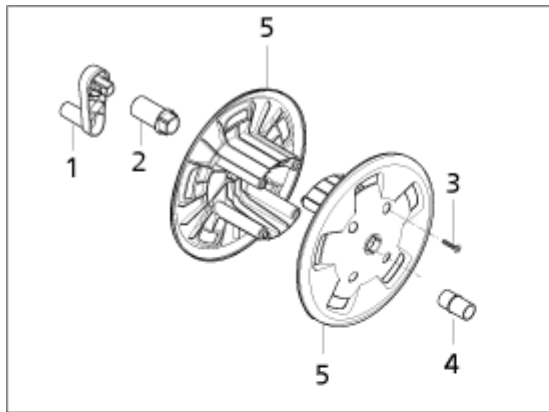

Hose reel

E130.1

09-04-2011

StyMiste ID
E130E14004

5

Hose reel

E130.1

09-04-2011

StyMiste ID

E130E14004

6

Pos	Vare nr.	Ant	Beskrivelse	EAN
1	6528569	1	HÅNDTAG, SLANGEOPRUL	5701715379
2	6528571	1	ADAPTOR	5701715379
3	101814782	4	SKRUE	4005337170
4	126486736	1	ADAPTER	5701715398
5	126486719	1	SLANGERULLE	5701715398
6	6127006	1	CONNECTOR	5701715280
7	3002144	1	O-RING 14,3X2,4 NITRIL	5701715038
8	6526487	2	LÅSEBØJLE RF	5701715239
9	126486735	1	FORBINDELSESSLANGE	5701715400
10	3004321	2	O-RING	5701715280
11	3004304	2	O-RING	5701715269
12	126481142	1	HØJTRYKSSLANGE 9M. X-TRA	5703887102