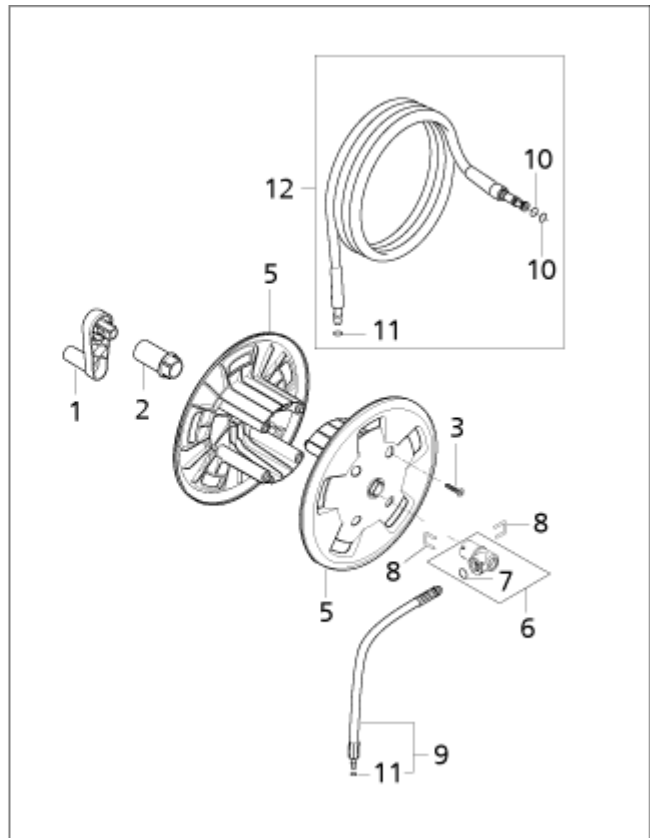

Hose reel

E130.1

09-04-2011

StyMiste ID
E130E14004

5

Hose reel

E130.1

09-04-2011

StyMiste ID

E130E14004

6

Pos	Vare nr.	Ant	Beskrivelse	EAN
1	6528569	1	HÅNDTAG, SLANGEOPRUL	5701715379
2	6528571	1	ADAPTOR	5701715379
3	101814782	4	SKRUE	4005337170
4	126486736	1	ADAPTER	5701715398
5	126486719	1	SLANGERULLE	5701715398
6	6127006	1	CONNECTOR	5701715280
7	3002144	1	O-RING 14,3X2,4 NITRIL	5701715038
8	6526487	2	LÅSEBØJLE RF	5701715239
9	126486735	1	FORBINDELSESSLANGE	5701715400
10	3004321	2	O-RING	5701715280
11	3004304	2	O-RING	5701715269
12	126481142	1	HØJTRYKSSLANGE 9M. X-TRA	5703887102