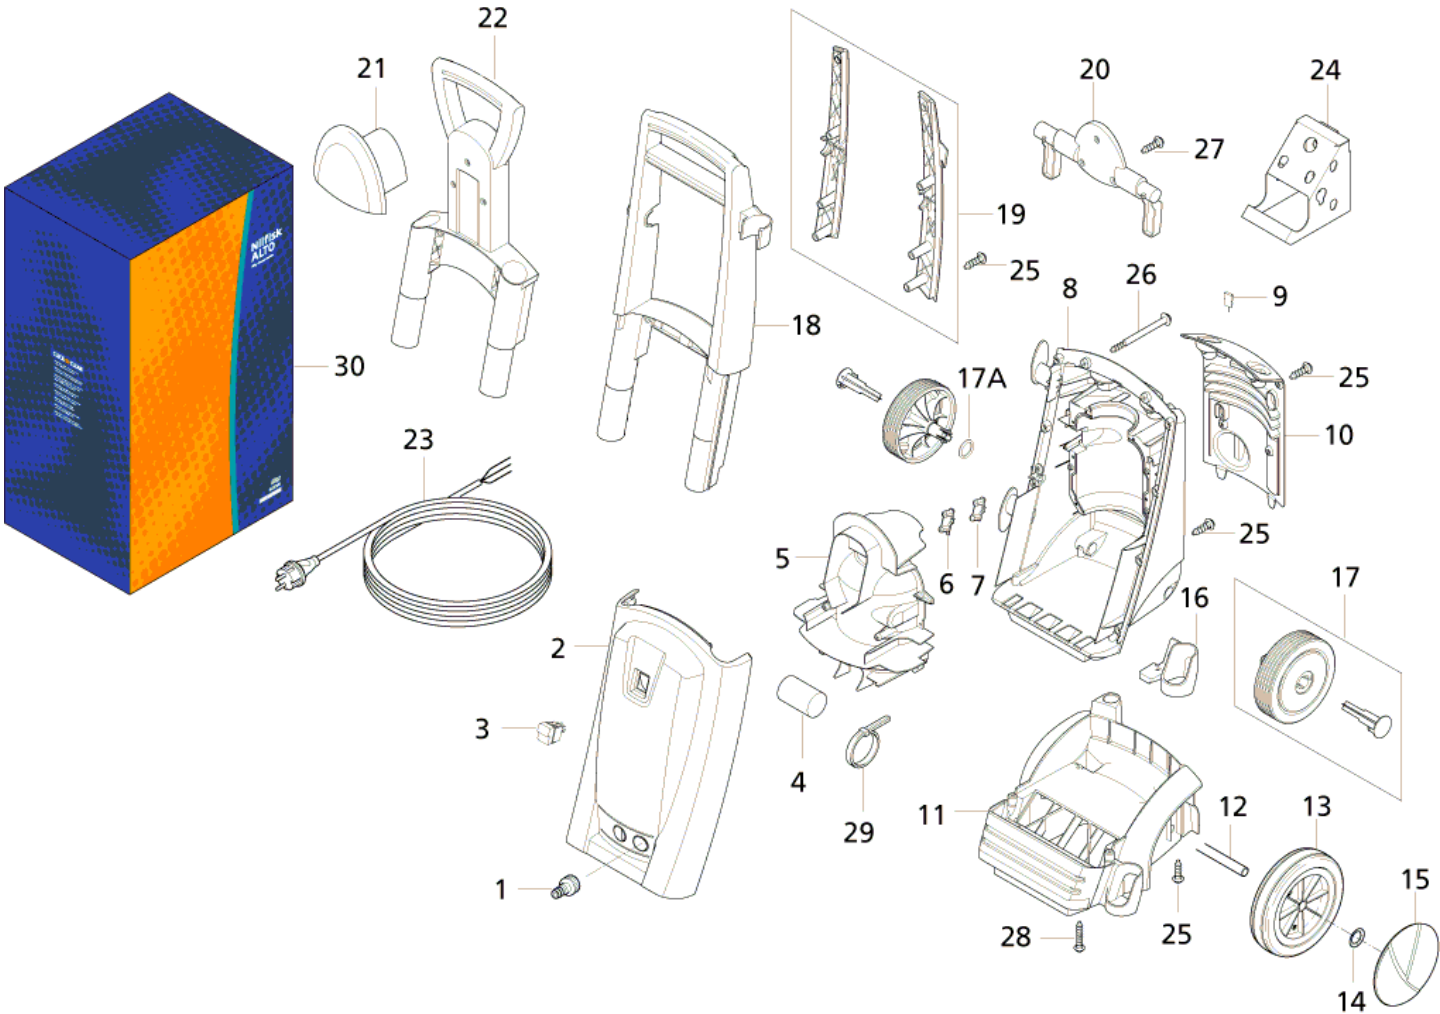

Overview

E130.1

09-04-2011

StyMiste ID
E130E14002

3

Overview

E130.1

09-04-2011

StyMiste ID
E130E14002

4

Pos	Vare nr.	Ant	Beskrivelse	EAN
1	1402809	1	LYNKOBLINGSSTUDS	5701715008
2	126486724	1	KABINETFRONT	5701715398
3	61887	1	ON/OFF SWITCH	4005337618
4	128307028	1	KONDENSATOR 25UF 500V	5703887105
5	126486704	1	MOTORSKJOLD	5701715398
6	126486726	1	KABELAFLASTNING 6-2	5701715398
7	126486727	1	KABELAFLASTNING	5701715398
8	126486707	1	STEL	5701715398
9	6520844	1	RENSENÅL, SORT	5701715215
10	126486712	1	CHASSIS, BAGPART	5701715398
11	126486708	1	CHASSIS	5701715398
12	126486725	1	AKSEL	5701715398
13	6526560	2	HJUL P406/P411	5701715246
14	1814657	2	LÅSERING, RE115/125K, STI HL	5701715398
15	302000701	1	NAV/KAPSEL	4005337690
16	126486723	1	LANCEHOLDER	5701715398
17	126486709	2	HJUL, KOMPL.	Simple wheel 5701715398
18	126486717	1	HÅNDTAG	5701715398
19	126486716	1	AFDÆKNING F. HÅNDT.V & H	5701715398
20	126486714	1	SLANGEKROGSHOLDER	5701715398
21	126486715	1	SLANGEKROG	5701715398
22	126486713	1	HÅNDTAG	5701715398
23	126481775	1	KABEL	5703887100
23	126481776	1	CABLE WITH PLUG GB	5703887100
23	126481778	1	CABLE WITH PLUG	5703887100
23	126481779	1	CABLE WITH PLUG AUS/NZ	5703887100
24	106411386	1	VÆGBESLAG	5701715396
25	101814782	14	SKRUE	4005337170
26	1814733	2	SKRUE K50X50 TORX	5701715363
27	1814737	3	SKRUE	5701715347
28	1814722	2	SKRUE K50X35	5701715363
29	1800416	1	KABELBINDER 200 X 4,7	5701715007
30	126481155	1	BOX-10 PCS OF E130/E140	E130.1, E140.1 5703887102
30	126481156	1	BOX-10 PCS OF E130/E140	E130.1 X-TRA, E140.1 X-TRA 5703887102
30	126481157	1	BOX-10 PCS OF E130/E140	E130.1, E140.1 with simple wheel 5703887102
30	126481158	1	BOX-10 PCS OF E130.1-8 X-TRA	E130.1 X-TRA, E140.1 X-TRA with simple wheel 5703887102