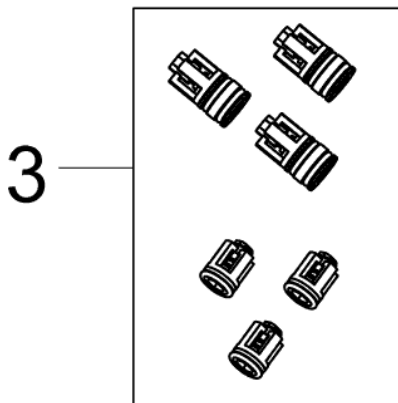

Motor pump unit

C105.6

10-01-2013

StyMiste ID

C120604

5

Motor pump unit

C105.6

10-01-2013

StyMiste ID

C120604

6

Pos	Vare nr.	Ant	Beskrivelse
1	31000519	1	WOBBLE DISC KIT
2	31000515	1	START STOP SYSTEM
3	31000518	1	VALVE KIT
4	31000516	1	SEALING KIT
5	31000517	1	PUMP PISTON KIT
6	31000514	1	MICRO SWITCH
7	31000520	1	PUMP KIT