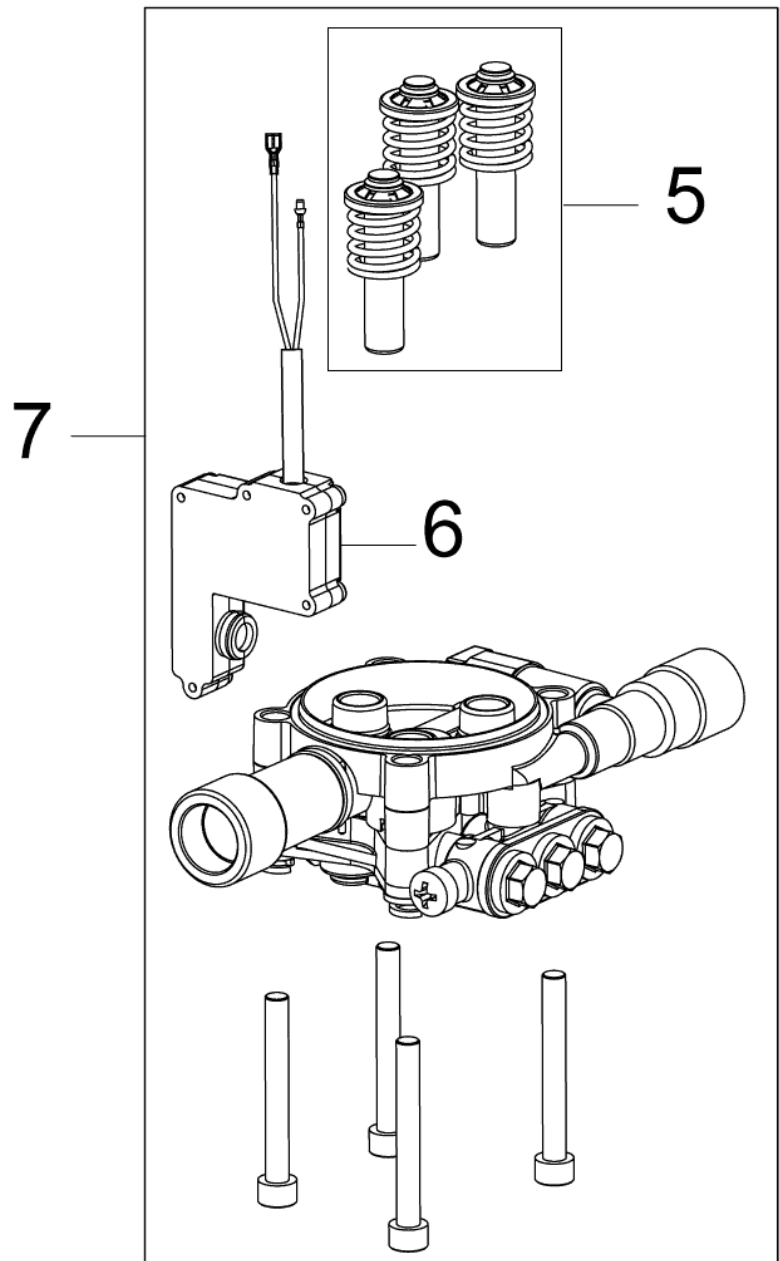

Motor pump unit

C105.6

10-01-2013

StyMiste ID

C120604

5

Motor pump unit

C105.6

10-01-2013

StyMiste ID

C120604

6

Pos	Vare nr.	Ant	Beskrivelse
1	31000519	1	WOBBLE DISC KIT
2	31000515	1	START STOP SYSTEM
3	31000518	1	VALVE KIT
4	31000516	1	SEALING KIT
5	31000517	1	PUMP PISTON KIT
6	31000514	1	MICRO SWITCH
7	31000520	1	PUMP KIT