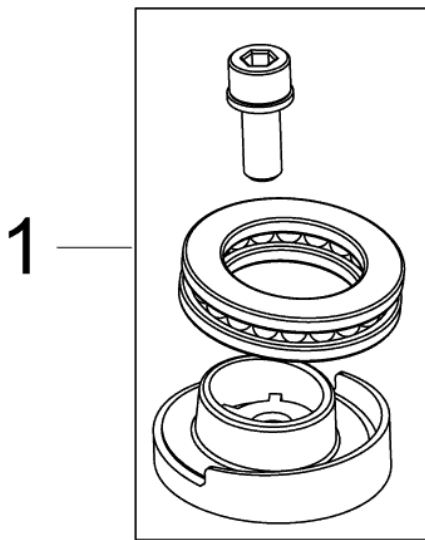

Motor pump unit

C105.6

10-01-2013

StyMiste ID

C120604

5

Motor pump unit

C105.6

10-01-2013

StyMiste ID

C120604

6

Pos	Vare nr.	Ant	Beskrivelse
1	31000519	1	WOBBLE DISC KIT
2	31000515	1	START STOP SYSTEM
3	31000518	1	VALVE KIT
4	31000516	1	SEALING KIT
5	31000517	1	PUMP PISTON KIT
6	31000514	1	MICRO SWITCH
7	31000520	1	PUMP KIT