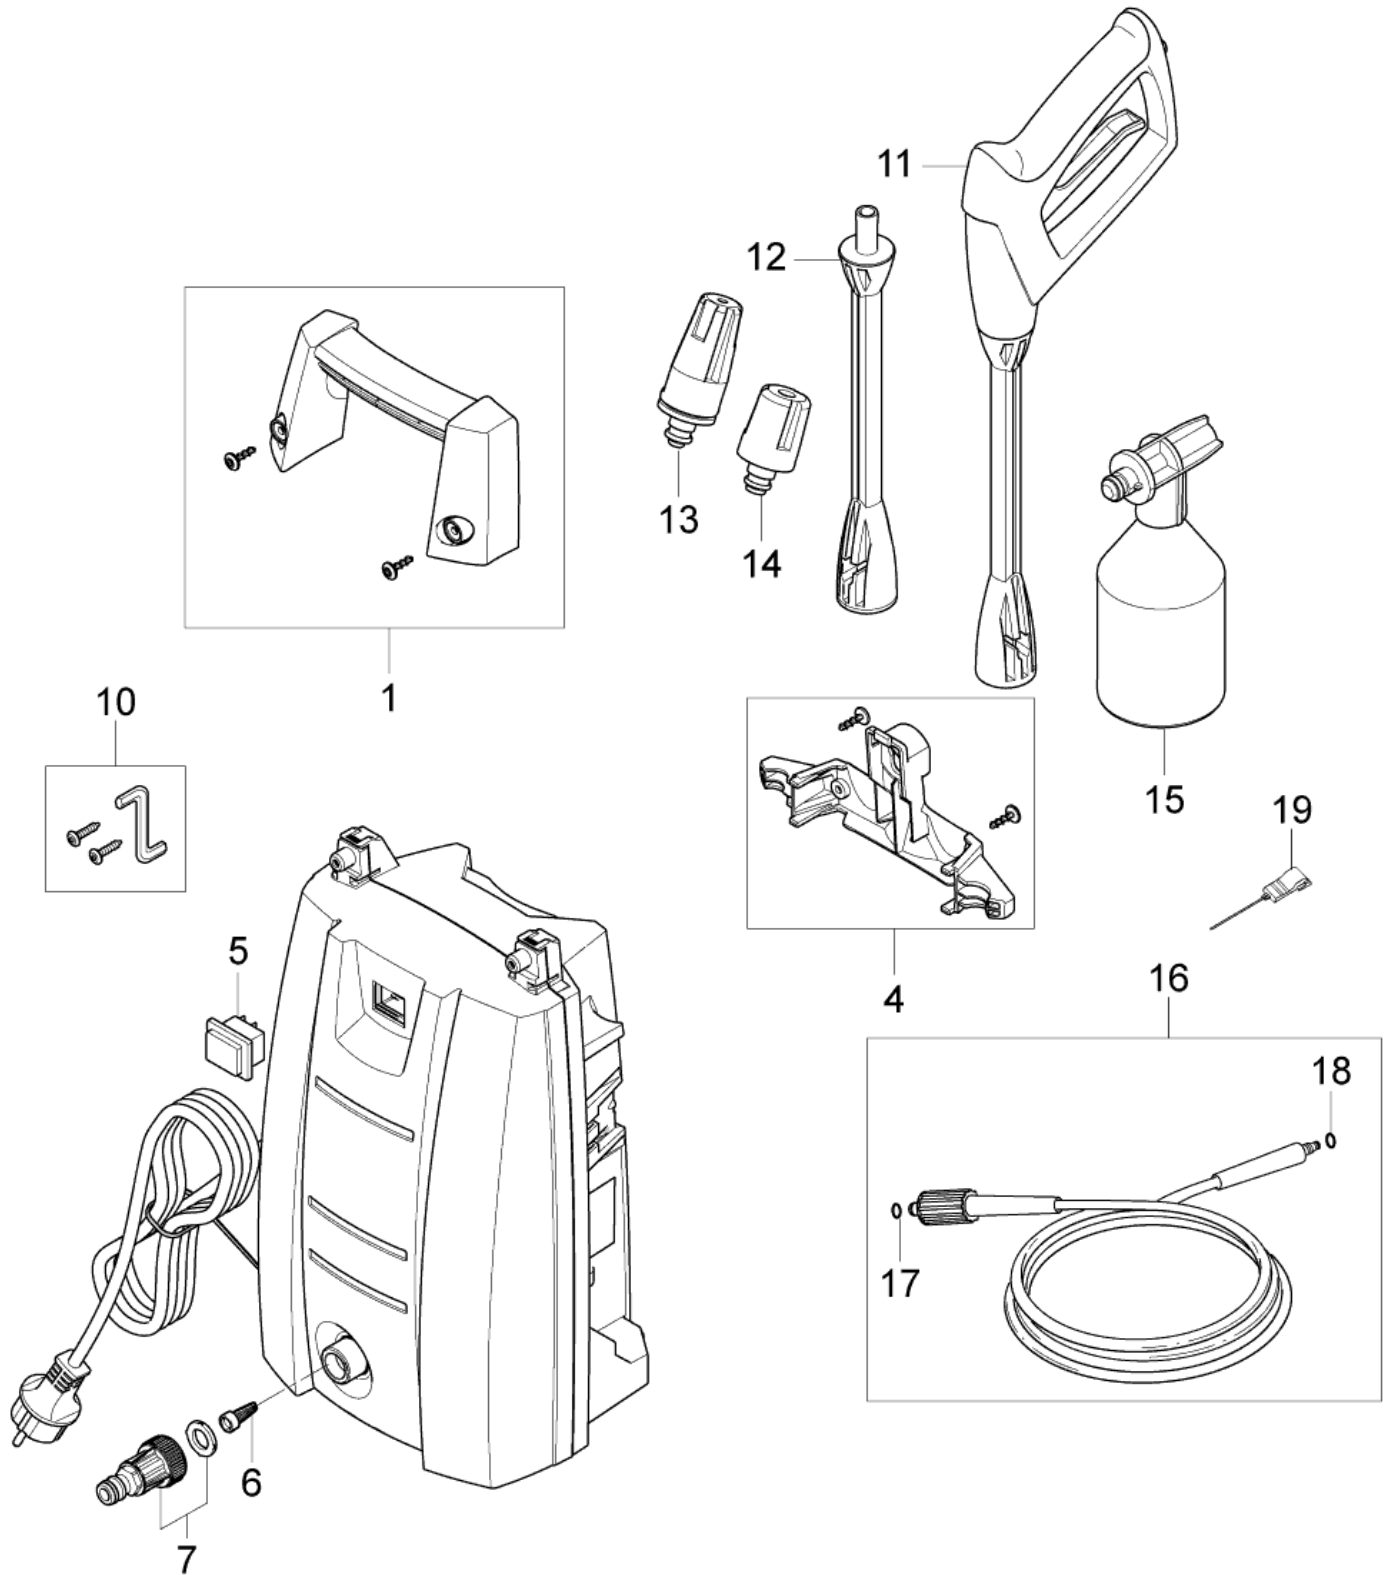

Overview

C105.6

10-01-2013

StyMiste ID

C105602

3

Overview

C105.6

10-01-2013

StyMiste ID

C105602

4

Pos	Vare nr.	Ant	Beskrivelse
1	31000513	1	HANDLE SMALL INCL 2 SCREWS
5	126486831	1	Switch
6	6481094	1	Filter
7	1402809	1	Lynkoblingsstuds
10	128500322	1	SCREW AND ALLEN KEY FOR HANDLE
11	128500070	1	Spulehåndtag G2
12	128500073	1	CC Mellemrør G2
13	128500298	1	CC powerspeed
14	126481122	1	Tornadodyse Tyrkis G2
15	128500077	1	Cc Skumsprayer M/Flaske
16	126481137	1	Højtryksslange 5 M. G2
16	126481138	1	Højtryksslange 6M.
17	3001211	1	O-Ring 9,6X2,4 Nitril
17	6411218	1	Pose M/10 O-Ringe 3001211
18	3004304	1	O-Ring
19	6520844	1	Rensenål, Sort
NS	128500348	1	4C PC TOP BOX FOR C 105.6 10PCS
NS	31000530	1	4C BOX FOR C 105.6-5 10PCS

NS = Not Show n