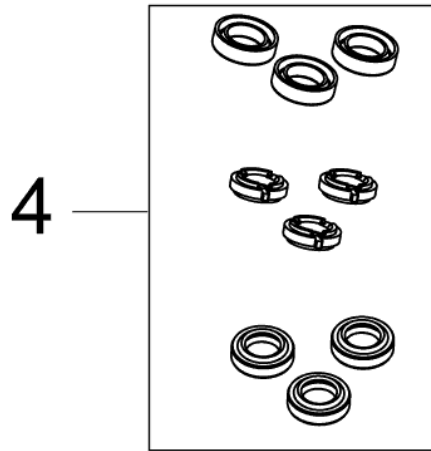

Motor pump unit

C105.6

10-01-2013

StyMiste ID

C120604

5

Motor pump unit

C105.6

10-01-2013

StyMiste ID

C120604

6

Pos	Vare nr.	Ant	Beskrivelse
1	31000519	1	WOBBLE DISC KIT
2	31000515	1	START STOP SYSTEM
3	31000518	1	VALVE KIT
4	31000516	1	SEALING KIT
5	31000517	1	PUMP PISTON KIT
6	31000514	1	MICRO SWITCH
7	31000520	1	PUMP KIT