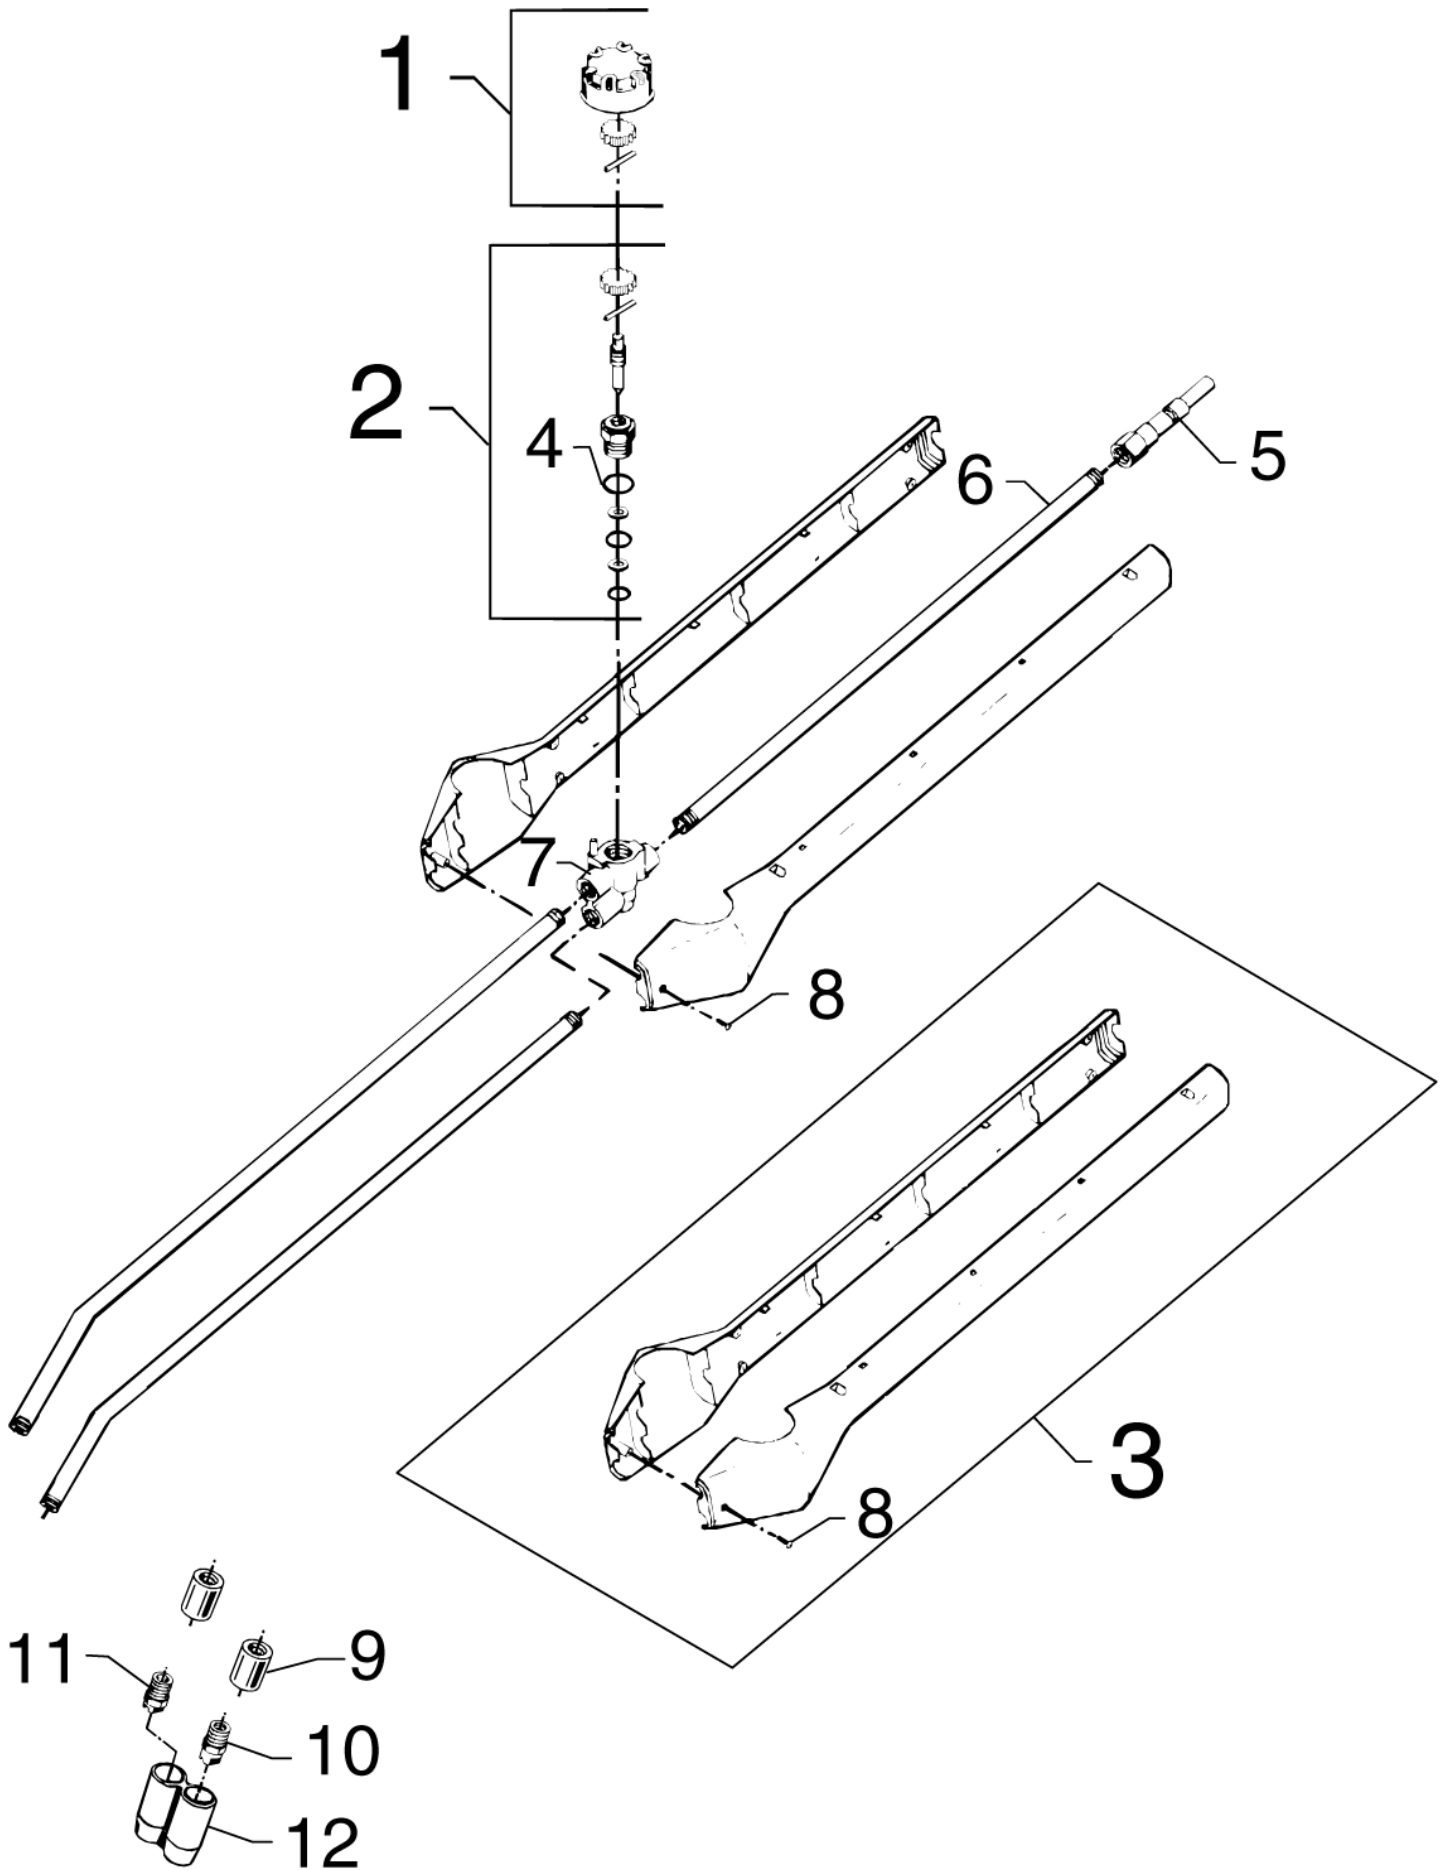

Double spray lance HIGH FLOW

Pro. acces. - Lances

13-08-2011

StyMiste ID
HIGHFLOWDOUBLE02

46

Double spray lance HIGH FLOW

Pro. acces. - Lances

13-08-2011

StyMiste ID
HIGHFLOWDOUBLE02

47

Pos	Vare nr.	Ant	Beskrivelse	EAN
1	6408000	1	DREJEGREB KOMP.	5701715101
2	6408001	1	SPINDEL KOMP.	5701715101
3	1119830	1	REP.SÆT DYSERØRSSKALLER	5701715122
4	3000064	1	O-RING 14,1X1,6 NITRIL	5701715037
5	1609325	1	LYNKOBLINGSNIPPEL RF	5701715257
6	2406500	1	TILGANGSRØR	5701715126
7	6408002	1	HUS F. DYSERØR	5701715101
8	1814585	5	PT-SKRUE K30X12	5701715121
9	1608801	2	MUFFE 1/4"	5701715026
10	2801082	1	DYSE 1513 1/4" UDV.	5701715036
11	2800043	1	DYSE 6530	5701715036
12	1603869	1	DYSEBESKYTTER, DOBBELT	5701715025