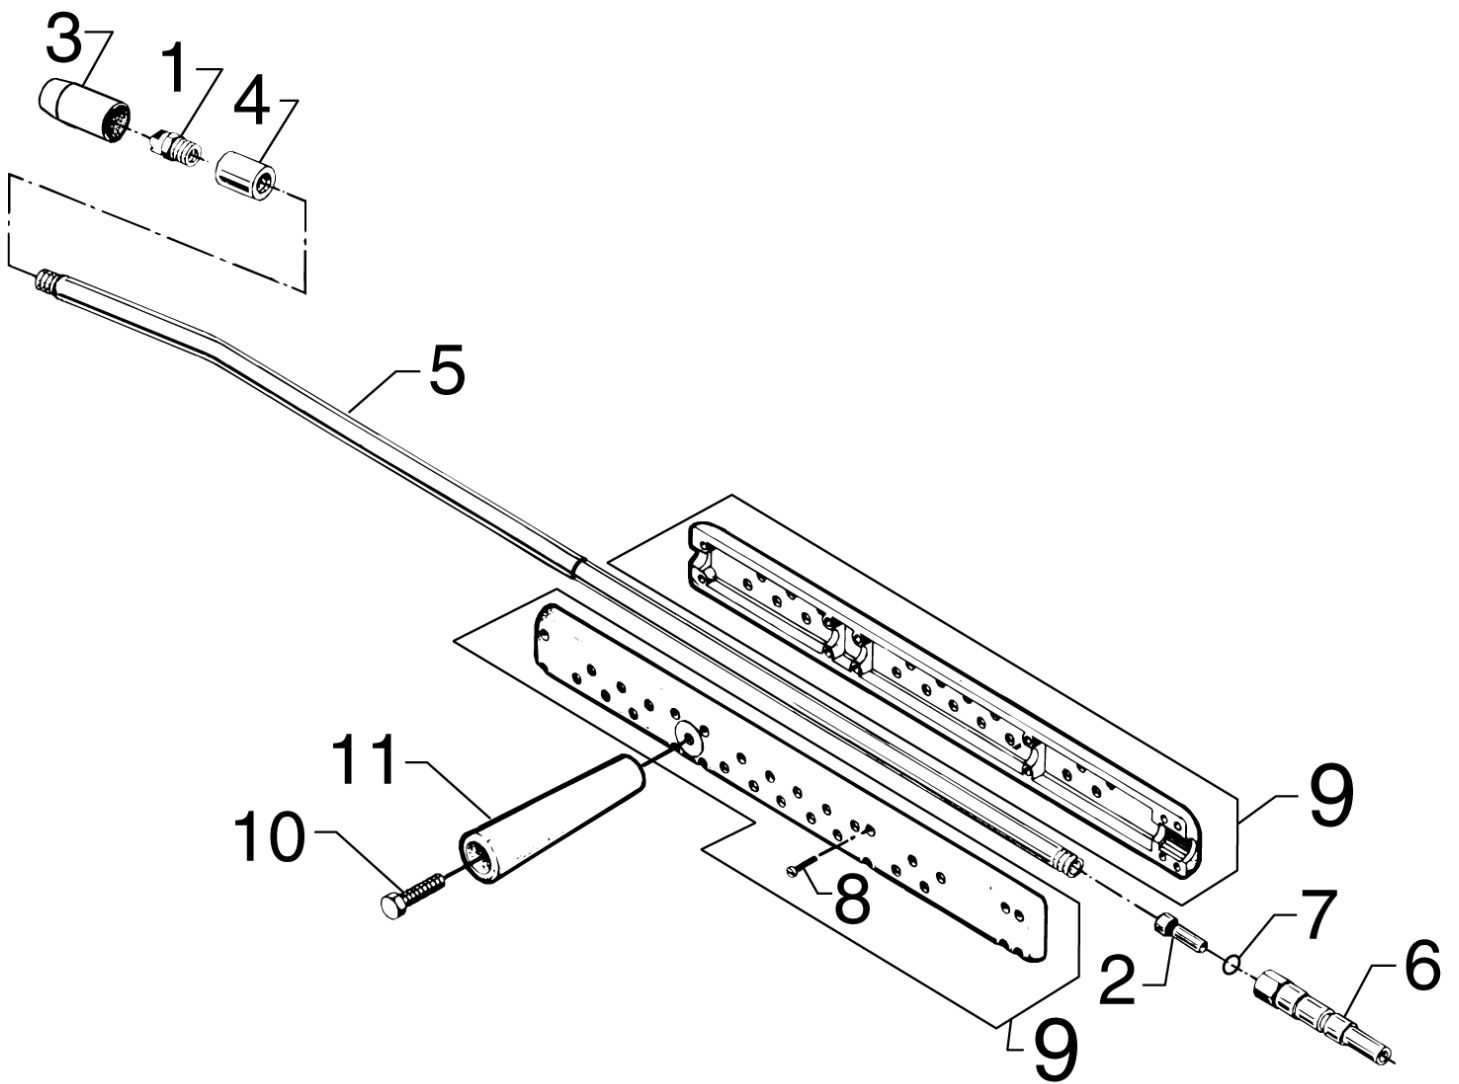

Single lance 160bar, L=57cm

Pro. acces. - Lances

13-08-2011

StyMiste ID
SINGLEBOOSTER9303

68

Single lance 160bar, L=57cm

Pro. acces. - Lances

13-08-2011

StyMiste ID
SINGLEBOOSTER9303

69

Pos	Vare nr.	Ant	Beskrivelse		EAN
1	2800035	1	DYSE 1506	TYP. 1506	5701715036
1	2801058	1	DYSE 15075	TYP. 15075	5701715036
1	2801066	1	DYSE 1508	TYP. 1508	5701715036
1	2801074	1	DYSE 1511	TYP. 1511	5701715036
1	2801082	1	DYSE 1513 1/4" UDV.	TYP. 1513	5701715036
1	2801090	1	DYSE 1515	TYP. 1515	5701715036
1	2801108	1	DYSE 1520	TYP. 1520	5701715036
1	2801116	1	DYSE 1530	TYP. 1530	5701715036
2	6300881	1	FORDYSE Ø1,56 NR. 1	CODE 1	5701715091
2	6300883	1	FORDYSE Ø1,80 NR.3	CODE 3	5701715091
2	6300884	1	FORDYSE Ø2,08 NR. 4	CODE 4	5701715091
2	6300885	1	FORDYSE Ø2,27 NR. 5	CODE 5	5701715091
2	6300887	1	FORDYSE Ø2,50 NR. 7	CODE 7	5701715091
2	6300892	1	FORDYSE Ø1,68 NR. 8	CODE 8	5701715091
2	6300897	1	FORDYSE Ø 2,31 NR. 13	CODE 13	5701715091
3	2800076	1	DYSEBESKYTTER ENKEL		5701715036
4	1603950	1	MUFFE 1/4" RF	STAINLESS STEEL	5701715025
5	2404366	1	DYSERØR 570MM		5701715118
6	1609325	1	LYNKOBLINGSNIPPEL RF		5701715257
7	3004292	1	O-RING		5701715241
8	101814698	12	SKRUE		5701715304
9	1118009	1	REP.SÆT F. SPULERØR		5701715018
10	1800150	1	SÆTSKRUE M8X30		5701715026
11	4000014	1	TVÆRGREB		5701715045