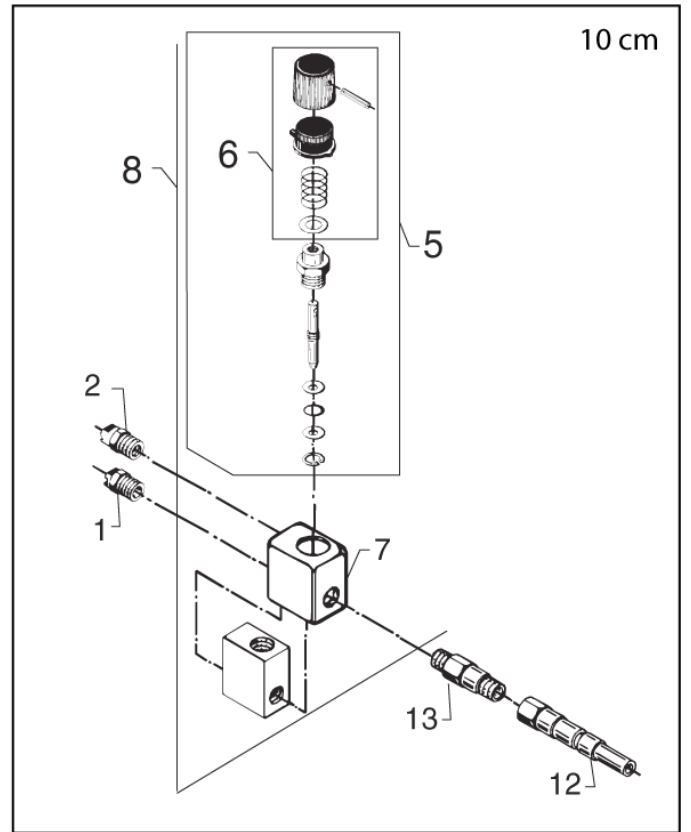

Double spray lance L=9cm, L=10cm, L=50cm

Pro. acces. - Lances

13-08-2011

StyMiste ID
DOUBLESHORT02

40

Double spray lance L=9cm, L=10cm, L=50cm

Pro. acces. - Lances

13-08-2011

StyMiste ID
DOUBLESHORT02

41

Pos	Vare nr.	Ant	Beskrivelse		EAN
-	6400068	1	DOUBLE LANCE 50CM 1506 NO ZZLE	L=50CM	5701715097
-	6400115	1	DOBB. DYSERØR 50 CM. 1505	L=50CM	5701715097
0	106402150	1	DOBB.DYSERØR U. DYSE L=9	L=9CM	5701715396
0	6400067	1	DOBB.DYSERØR 1506 DYSE	L=10CM	5701715097
0	6400113	1	DOBB.DYSERØR L=10CM 1505	L=10CM	5701715097
1	2800035	1	DYSE 1506		5701715036
1	2800340	1	DYSE 1505		5701715036
2	2800043	1	DYSE 6530		5701715036
3	1800150	1	SÆTSKRUE M8X30		5701715026
4	4000014	1	TVÆRGREB		5701715045
5	1400811	1	SPINDEL KOMP.		5701715022
6	6008041	1	VENTILGREB KOMP.		5701715062
7	3400322	1	HÆTTE F. REDUKTIONSVENTIL		5701715039
8	1111939	1	REDUKTIONSVENT.F.DYSERØR		5701715018
9	101814698	12	SKRUE		5701715304
10	1118009	1	REP.SÆT F. SPULERØR		5701715018
11	2400109	1	TILGANGSRØR Ø13X2X372MM		5701715034
12	1609325	1	LYNKOBLINGSNIPPEL RF		5701715257
13	6400664	1	AFSTANDSSTYKKE		5701715098
14	106402509	1	VALVE HOUSING SHORT LANCE	L=9CM	5701715396
15	101119725	1	VALVE HOUSING SHORT LANCE KIT	L=9CM	5701715396