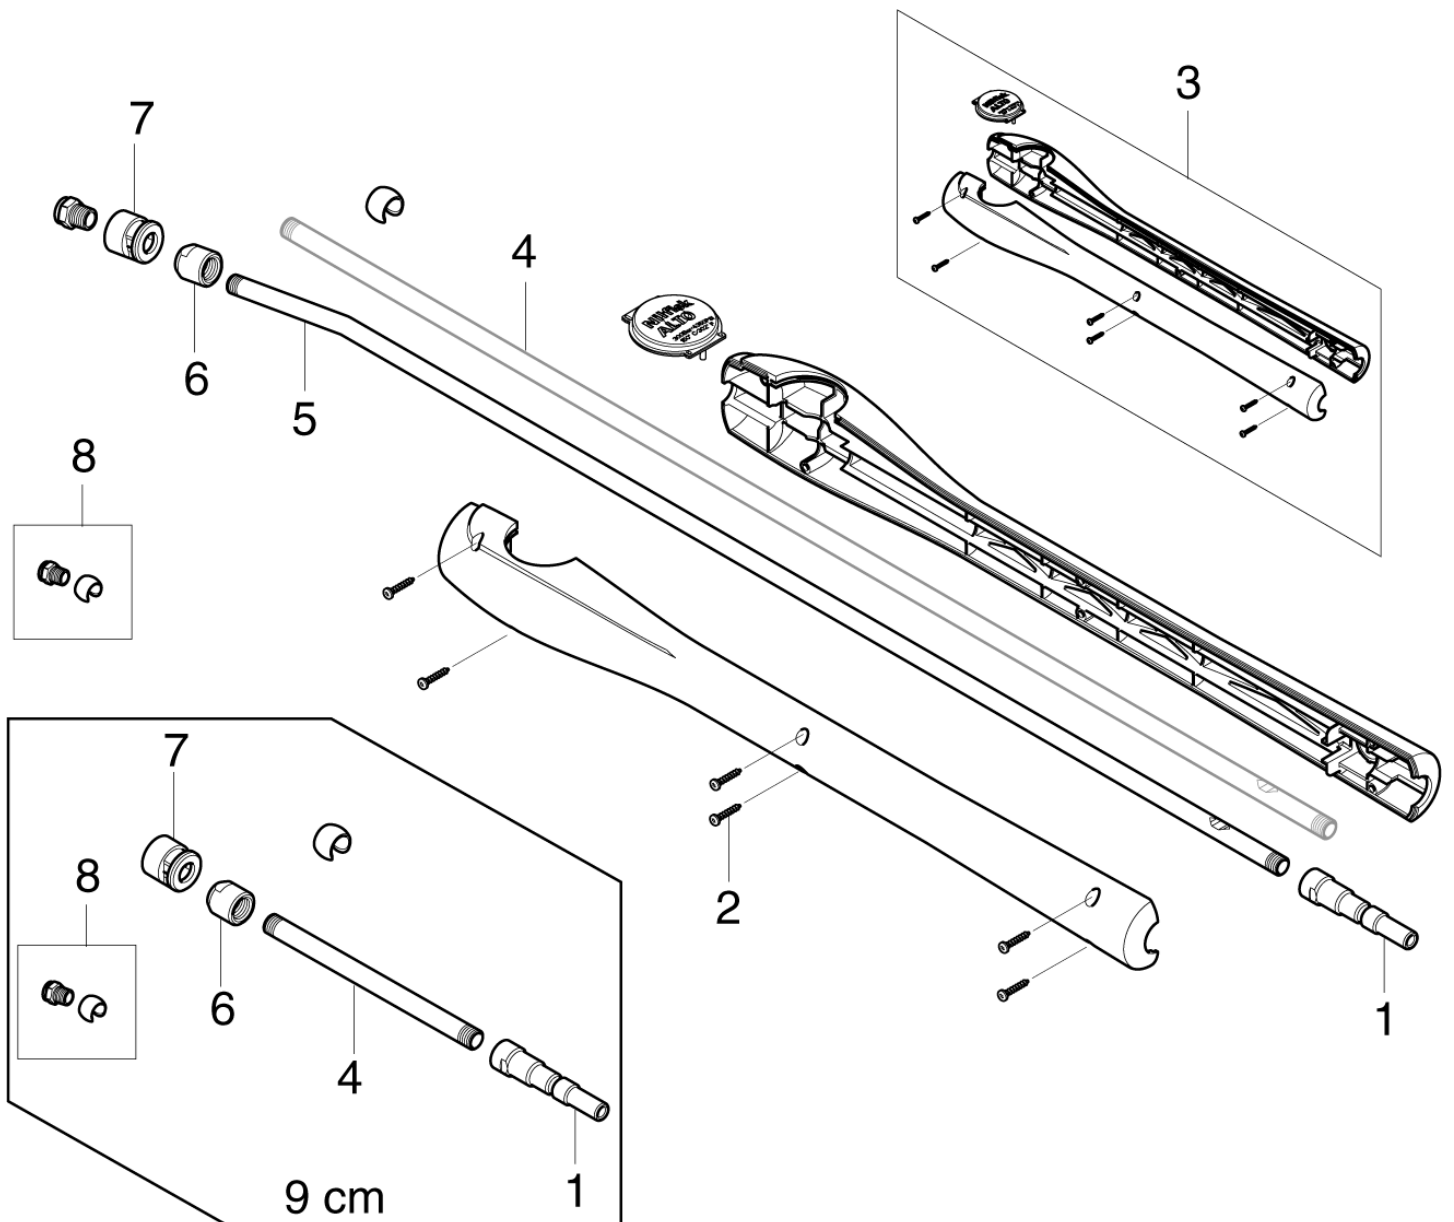

ERGO 3000 UNIVERSAL

Pro. acces. - Lances

13-08-2011

StyMiste ID
ERGOUNI02

17

ERGO 3000 UNIVERSAL

Pro. acces. - Lances

13-08-2011

StyMiste ID
ERGOUNI02

18

Pos	Vare nr.	Ant	Beskrivelse		EAN
-	106402151	1	ENK.DY SERØR U.DY SE L=9	L= 9CM	5701715396
-	106402160	1	UNIVERSALRØR U.DY SE L=102	L=98CM	5701715324
-	106402162	1	UNIVERSALRØR U.DY SE L=120	L=120CM	5701715324
-	106402163	1	UNIVERSALRØR U.DY SE L=102	L=98CM	5701715324
-	106402164	1	UNIVERSALRØR U.DY SE L=58	L=58CM	5701715324
-	106402165	1	UNIVERSALRØR U.DY SE L=150	L=150CM	5701715324
-	106402166	1	UNIVERSALRØR U.DY SE L=200	L=200CM	5701715324
-	106403036	1	UNIVERSAL PLUS, BØJET UDEN DY SE. LÆNGDE: 94 CM		4005337167
1	1609325	1	LYNKOBLINGSNIPPEL RF		5701715257
2	1814585	6	PT-SKRUE K30X12		5701715121
3	106408051	1	SÆT, DY SERØRSSKALLER		5701715324
4	106408073	1	HØJTRYKSRØR, TORNADO L=58	FOR 9CM LANCE	5701715324
4	106408090	1	HØJTRYKSRØR, LIGE L=102	FOR 102CM LANCE	5701715324
4	106408091	1	HØJTRYKSRØR, LIGE L=58	FOR 58CM LANCE	5701715324
4	106408092	1	HØJTRYKSRØR, LIGE L=150	FOR 150CM LANCE	5701715324
4	106408093	1	HØJTRYKSRØR, LIGE L=200	FOR 200CM LANCE	5701715324
5	106408080	1	HØJTRYKSRØR, BUKKET L=102	FOR 102CM LANCE	5701715324
5	106408081	1	HØJTRYKSRØR, BUKKET L=92	FOR 92CM LANCE	5701715324
5	106408082	1	HØJTRYKSRØR, BUKKET L=120	FOR 120CM LANCE	5701715324
6	301002368	1	MUFFE F. ERGO 3000		4005337085
7	18430	1	DYSEKAPPE F. UNIVERSAL		4005337184
8	101119735	1	TORNADO+ 0340 1/8"	0340 VIOLET	5701715324
8	101119736	1	TORNADO+ 0350 1/8"	0350 BORDEAUX	5701715324
8	101119737	1	TORNADO+ 0370 1/8"	0370 BRONZE	5701715324
8	101119738	1	TORNADO+ 0400 1/8"	0400 METALLIC GREY	5701715324
8	101119739	1	TORNADO+ 0435 1/8"	0435 BLUE	5701715324
8	101119740	1	TORNADO+ 0450 1/8"	0450 LIGHT BLUE	5701715324
8	101119741	1	TORNADO+ 0500 1/8"	0500 YELLOW	5701715324
8	101119742	1	TORNADO+ 0530 1/8"	0530 RED	5701715324
8	101119743	1	TORNADO+ 0550 1/8"	0550 NEON GREEN	5701715324
8	101119744	1	TORNADO+ 0600 1/8"	0600 METALLIC BLUE	5701715324
8	101119745	1	TORNADO+ 0640 1/8"	0640 GREEN	5701715324
8	101119746	1	TORNADO+ 0650 1/8"	0650 PALE GREEN	5701715324
8	101119747	1	TORNADO+ 0680 1/8"	0680 GREY	5701715324
8	101119748	1	TORNADO+ 0700 1/8"	0700 REDORANGE	5701715324
8	101119749	1	TORNADO+ 0750 1/8"	0750 SKIN RED	5701715329
8	101119750	1	TORNADO+ 0800 1/8"	0800 BEIGE	5701715324
8	101119751	1	TORNADO+ 0850 1/8"	0850 WHITE	5701715324
8	101119752	1	TORNADO+ 0900 1/8"	0900 MAHOGANY BROWN	5701715324
8	101119754	1	TORNADO+ 1000 1/8"	1000 GRAPHITE BLACK	5701715324
8	101119756	1	TORNADO+ 1100 1/8"	1100 ORANGE	5701715324
8	101119758	1	TORNADO+ 1200 1/8"	1200 CAMEL BROWN	5701715329