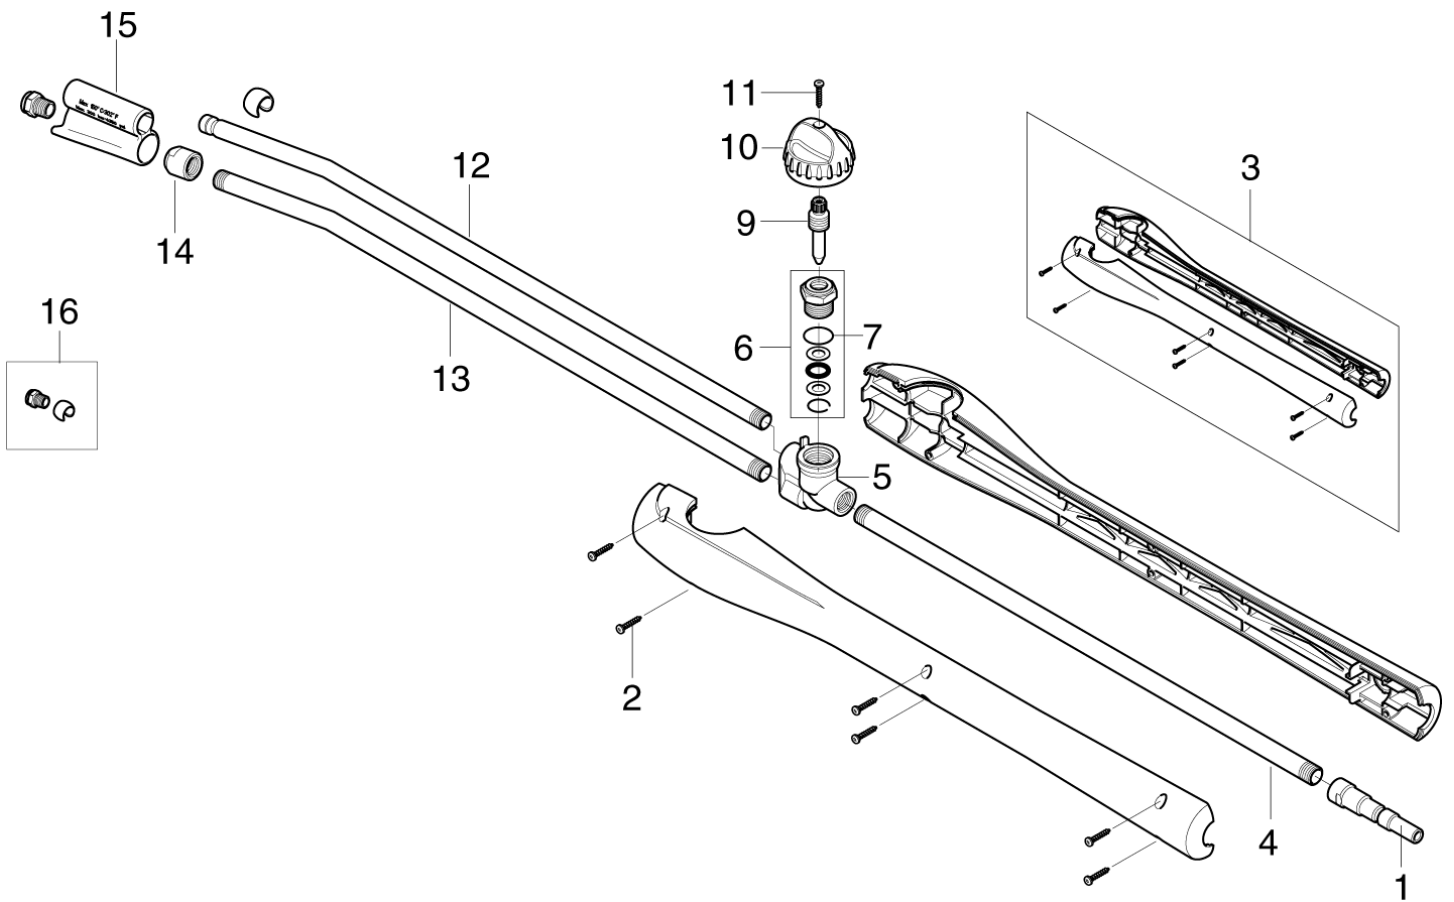

ERGO 3000 TORNADO

Pro. acces. - Lances

13-08-2011

StyMiste ID
ERGOTORNADO02

31

ERGO 3000 TORNADO

Pro. acces. - Lances

13-08-2011

StyMiste ID
ERGOTORNADO02

32

Pos	Vare nr.	Ant	Beskrivelse		EAN
-	106402120	1	TORNADO 3000 U.DYSE L=104	L=104CM	5701715324
-	106402121	1	TORNADO 3000 U.DYSE L=92	L=92CM	5701715324
-	106402122	1	TORNADO 3000 U.DYSE L=200	L=200CM	5701715324
-	106402123	1	TORNADO 3000 U.DYSE L=58	L=58CM - STRAIGHT	5701715324
1	1609325	1	LYNKOBLINGSNIPPEL RF		5701715257
2	1814585	5	PT-SKRUE K30X12		5701715121
3	106408050	1	SÆT F. DYSERØRSSKALLER		5701715324
4	106408060	1	TILGANGSRØR, TORNADO 3000		5701715324
5	106402434	1	HUS F. TORNADO DYSERØR		5701715330
6	106408052	1	SÆT, PAKNINGER LANSER		5701715324
7	3000064	1	O-RING 14,1X1,6 NITRIL		5701715037
9	106402432	1	SPINDEL F. TORNADO 3000		5701715330
10	106402560	1	DREJEGREB F. TORNADO 3000		5701715330
11	101814705	1	SKRUE M3X10		5701715330
12	106408061	1	LAVTRYKSRØR M. DYSE L=104	FOR 104CM LANCE	5701715324
12	106408062	1	LAVTRYKSRØR M. DYSE L=92	FOR 92CM LANCE	5701715324
12	106408063	1	LAVTRYKSRØR M. DYSE L=200	FOR 200CM LANCE	5701715324
12	106408064	1	LAVTRYKSRØR M. DYSE L=58	FOR 58CM -	5701715324
13	106408070	1	HØJTRYKSRØR, TORNADO L=104	FOR 104CM LANCE	5701715324
13	106408071	1	HØJTRYKSRØR, TORNADO L=92	FOR 92CM LANCE	5701715324
13	106408072	1	HØJTRYKSRØR, TORNADO L=200	FOR 200CM LANCE	5701715324
13	106408073	1	HØJTRYKSRØR, TORNADO L=58	FOR 58CM -	5701715324
14	301002368	1	MUFFE F. ERGO 3000		4005337085
15	106402425	1	DYSEKAPPE F. TORNADO 3000		5701715334
16	101117655	1	TORNADO+ 0950 1/8"		4005337152
16	101117692	1	TORNADO+ 0275 1/8"		4005337151
16	101119735	1	TORNADO+ 0340 1/8"	0340 VIOLET	5701715324
16	101119736	1	TORNADO+ 0350 1/8"	0350 BORDEAUX	5701715324
16	101119737	1	TORNADO+ 0370 1/8"	0370 BRONZE	5701715324
16	101119738	1	TORNADO+ 0400 1/8"	0400 METALLIC GREY	5701715324
16	101119739	1	TORNADO+ 0435 1/8"	0435 BLUE	5701715324
16	101119740	1	TORNADO+ 0450 1/8"	0450 LIGHT BLUE	5701715324
16	101119741	1	TORNADO+ 0500 1/8"	0500 YELLOW	5701715324
16	101119742	1	TORNADO+ 0530 1/8"	0530 RED	5701715324
16	101119743	1	TORNADO+ 0550 1/8"	0550 NEON GREEN	5701715324
16	101119744	1	TORNADO+ 0600 1/8"	0600 METALLIC BLUE	5701715324
16	101119745	1	TORNADO+ 0640 1/8"	0640 GREEN	5701715324
16	101119746	1	TORNADO+ 0650 1/8"	0650 PALE GREEN	5701715324
16	101119747	1	TORNADO+ 0680 1/8"	0680 GREY	5701715324
16	101119748	1	TORNADO+ 0700 1/8"	0700 REDORANGE	5701715324
16	101119749	1	TORNADO+ 0750 1/8"	0750 SKIN RED	5701715329
16	101119750	1	TORNADO+ 0800 1/8"	0800 BEIGE	5701715324