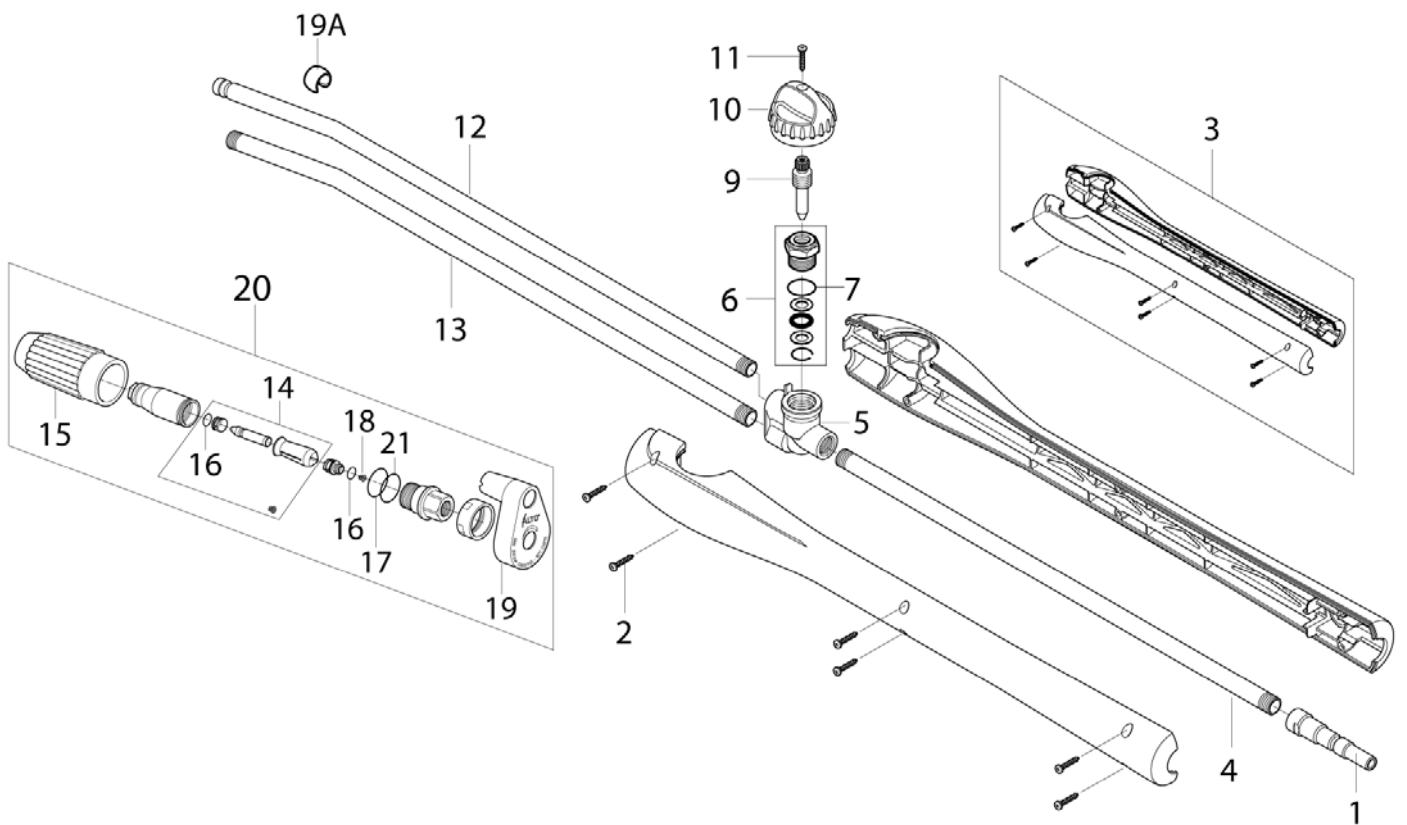

ERGO 3000, Turbo Hammer

Pro. acces. - Lances

13-08-2011

StyMiste ID
ERGOTURBO02

24

Pos	Vare nr.	Ant	Beskrivelse		EAN
9	301000596	1	REP.SÆT POWERHAMMER 070	W11	4005337688
9	301000597	1	REP.SÆT POWERHAMMER 110	W11	4005337688
9	301001106	1	NOZZLE INSERT SET 065 W11 D	W11	4005337032
9	301001107	1	SÆT, DYSEHOVED 0080 W11	W11	4005337032
9	301001629	1	REP.SÆT POWERHAMMER 1000	W11	4005337056

ERGO 3000, POWERSPEED VARIO

13-08-2011

StyMiste ID
ERGOPOWERSPEED02

Pro. acces. - Lances

25