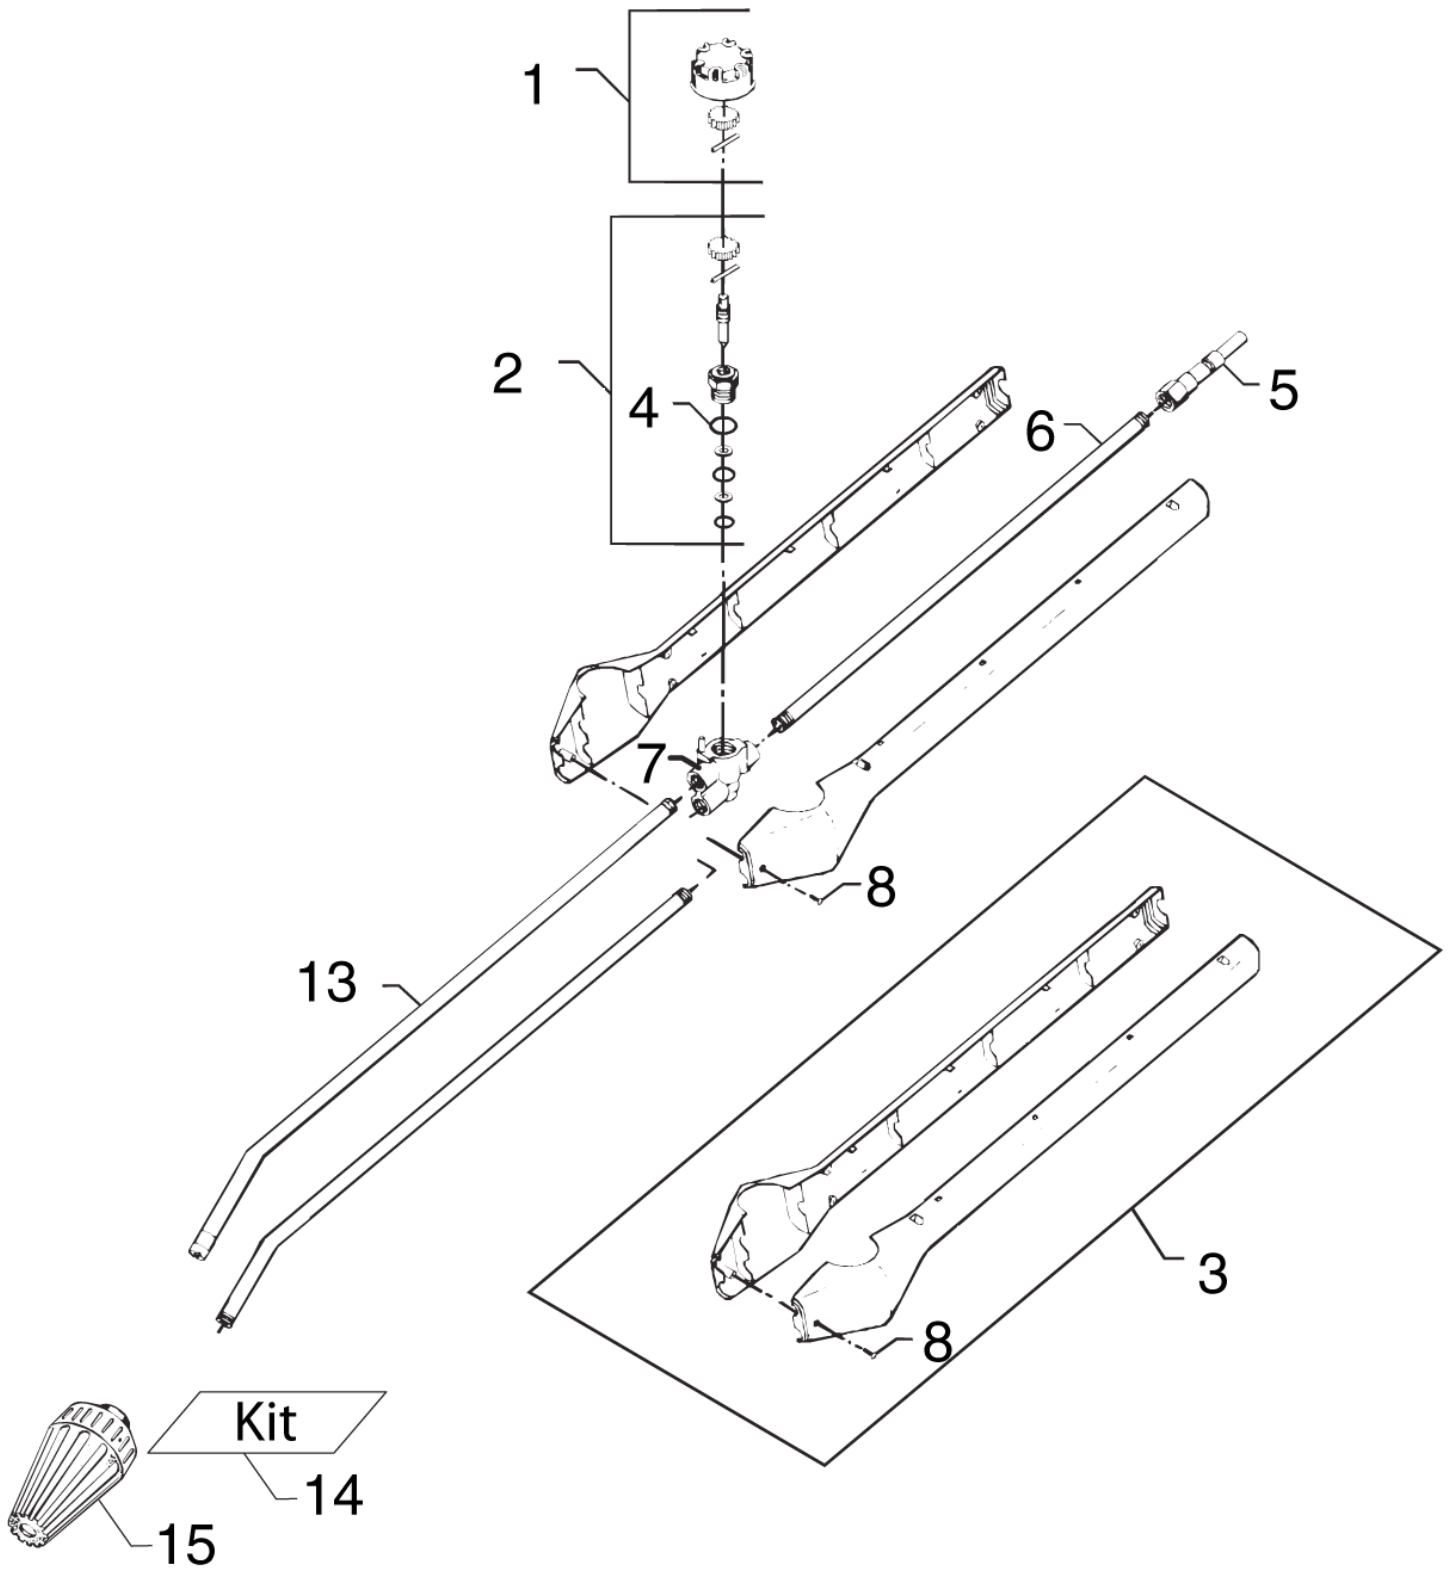

Powerspeed HIGH FLOW

Pro. acces. - Lances

13-08-2011

StyMiste ID
HIGHFLOWPOWER02

42

Powerspeed HIGH FLOW

Pro. acces. - Lances

13-08-2011

StyMiste ID
HIGHFLOWPOWER02

43

Pos	Vare nr.	Ant	Beskrivelse	EAN
-	6402072	1	DOBB.DYSERØR M.POWERSPEED	5701715304
1	6408000	1	DREJEGREB KOMP.	5701715101
2	6408001	1	SPINDEL KOMP.	5701715101
3	1119830	1	REP.SÆT DYSERØRSSKALLER	5701715122
4	3000064	1	O-RING 14,1X1,6 NITRIL	5701715037
5	1609325	1	LYNKOBLINGSNIPPEL RF	5701715257
6	2406501	1	TILGANGSRØR RF	5701715126
7	6408002	1	HUS F. DYSERØR	5701715101
8	1814585	5	PT-SKRUE K30X12	5701715121
13	6408008	1	DYSERØR LAVTRYK M/DYSE	5701715126
14	4809542	1	DYSEHOVED, KOMPL.	5701715306
15	4814080	1	REP.SÆT TURBODY SE 350-12	5701715303