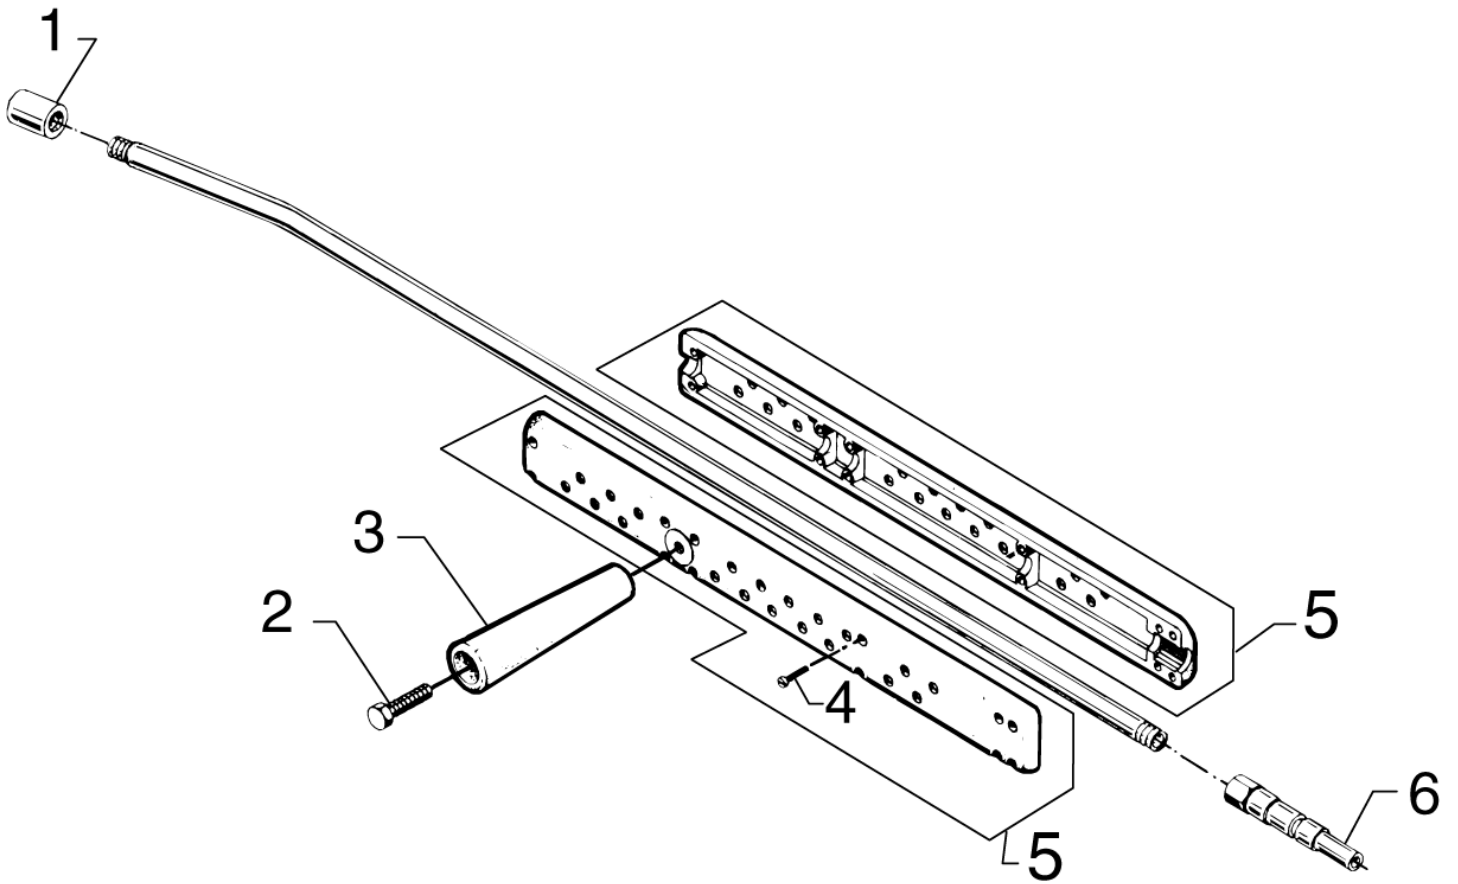

Single lance without nozzle

Pro. acces. - Lances

13-08-2011

StyMiste ID
SINGLEWONOZZLE02

60

Single lance without nozzle

Pro. acces. - Lances

13-08-2011

StyMiste ID
SINGLEWONOZZLE02

61

Pos	Vare nr.	Ant	Beskrivelse	EAN
-	106402140	1	FLEXOPOWER U.DY SE L=107 L=100CM	5701715324
-	106402141	1	FLEXOPOWER U. DY SE L=92CM L=75CM	5701715324
-	6400572	1	ENK.DY SERØR 150CM U/DY SE L=150CM	5701715097
-	6400574	1	ENK.DY SERØR 200CM U/DY SE L=200CM	5701715098
1	1608801	1	MUFFE 1/4" STAINLESS STEEL	5701715026
2	1800150	1	SÆTSKRUE M8X30	5701715026
3	4000014	1	TVÆRGREB	5701715045
4	101814698	12	SKRUE	5701715304
5	1118009	1	REP.SÆT F. SPULERØR	5701715018
6	1609325	1	LYNKOBLINGSNIPPEL RF	5701715257