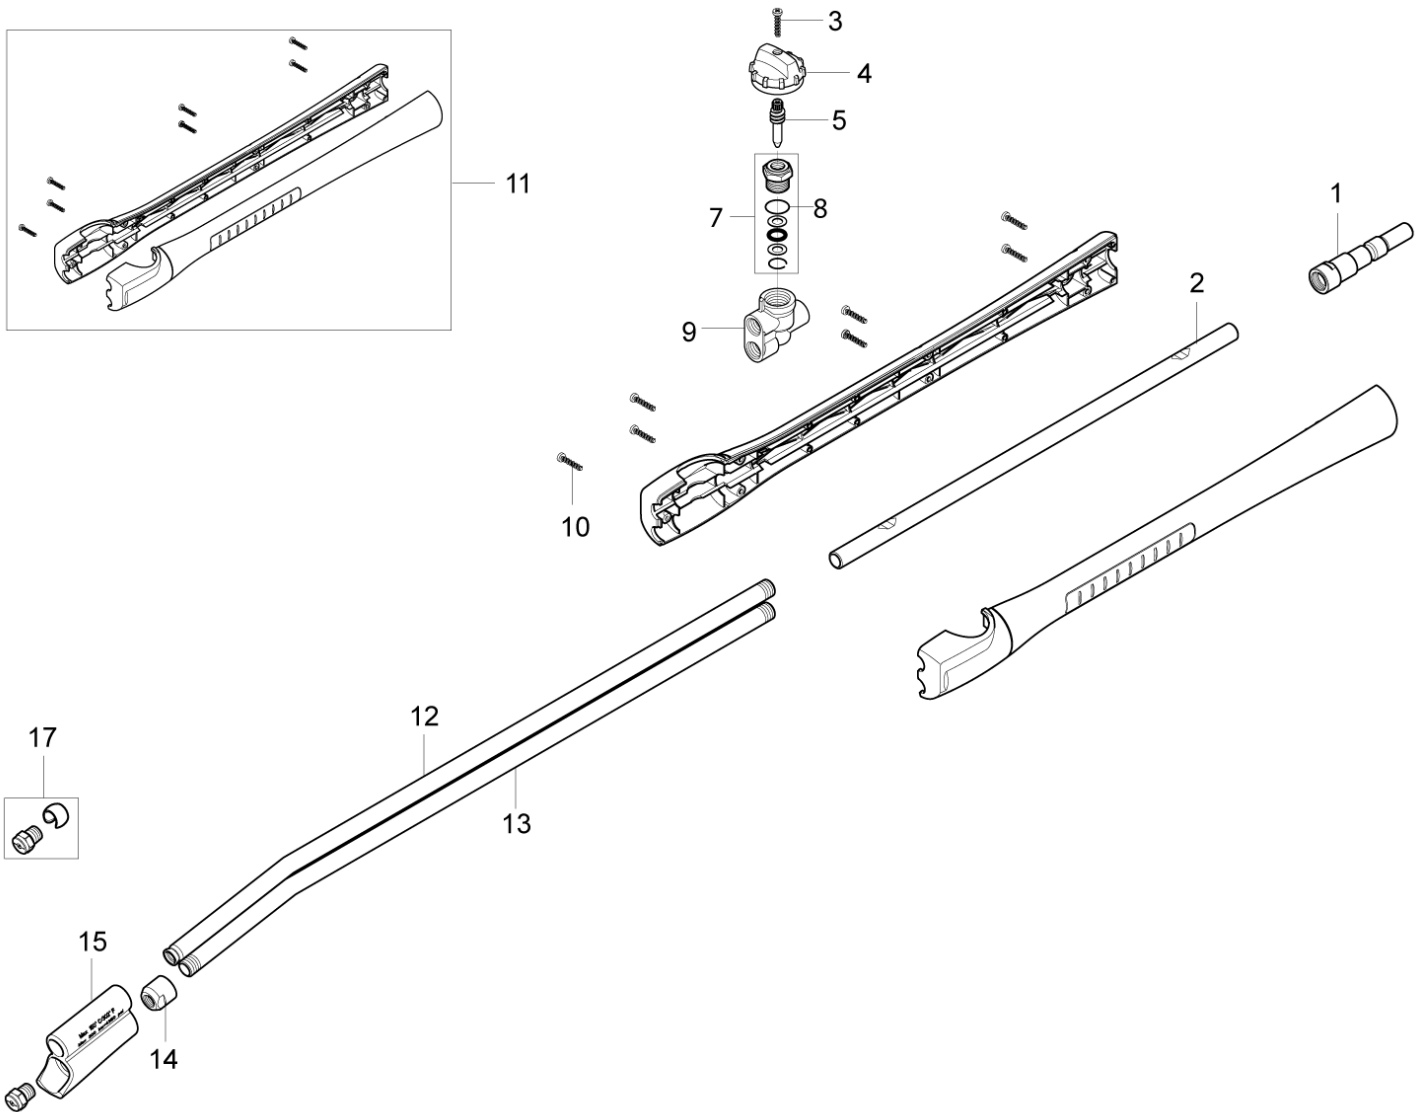

TORNADO PLUS lance

Pro. acces. - Lances

13-08-2011

StyMiste ID
ERGOTORNADO04

14

TORNADO PLUS lance

Pro. acces. - Lances

13-08-2011

StyMiste ID
ERGOTORNADO04

15

Pos	Vare nr.	Ant	Beskrivelse	EAN
-	106403010	1	TORNADO PLUS, UDEN DYSE LÆNGDE: 112 CM.	4005337167
-	106403011	1	TORNADO PLUS, UDEN DYSE LÆNGDE: 100 CM	4005337167
-	106403012	1	TORNADO PLUS, UDEN DYSE LÆNGDE: 208 CM.	4005337167
-	106403013	1	TORNADO PLUS, UDEN DYSE LÆNGDE: 66 CM.	4005337167
-	106403014	1	TORNADO PLUS 1120 BEND HIGH FLOW	4005337167
1	1609325	1	LYNKOBLINGSNIPPEL RF	5701715257
2	106403119	1	SUPPLYER TUBE KIT F. ERGO 2000	4005337168
3	101814705	1	SKRUE M3X10	5701715330
4	106403117	1	TURN BOTTOM F. ERGO 2000 KIT	4005337168
4	106403118	1	TURN BOTTOM F. ERGO 2000 KIT GERNI	4005337178
5	106402432	1	SPINDEL F. TORNADO 3000	5701715330
7	106408052	1	SÆT, PAKNINGER LANSER	5701715324
8	3000064	1	O-RING 14,1X1,6 NITRIL	5701715037
9	106402434	1	HUS F. TORNADO DYSERØR	5701715330
10	1814585	7	PT-SKRUE K30X12	5701715121
11	106403115	1	SHELL FOR DOUBLE LANCE KI T	4005337168
11	106403116	1	SHELL FOR DOUBLE LANCE KIT - GREY	4005337168
12	106408061	1	LAVTRYKSRØR M. DYSE L=104	5701715324
12	106408062	1	LAVTRYKSRØR M. DYSE L=92	5701715324
12	106408063	1	LAVTRYKSRØR M. DYSE L=200	5701715324
12	106408064	1	LAVTRYKSRØR M. DYSE L=58	5701715324
13	106408070	1	HØJTRYKSRØR,TORNADO L=104	5701715324
13	106408071	1	HØJTRYKSRØR,TORNADO L=92	5701715324
13	106408072	1	HØJTRYKSRØR,TORNADO L=200	5701715324
13	106408073	1	HØJTRYKSRØR,TORNADO L=58	5701715324
14	301002368	1	MUFFE F. ERGO 3000	4005337085
15	106402425	1	DYSEKAPPE F. TORNADO 3000	5701715334
17	101117655	1	TORNADO+ 0950 1/8"	4005337152
17	101117692	1	TORNADO+ 0275 1/8"	4005337151
17	101117695	1	TORNADO PLUS DYSE 0300	4005337178
17	101119735	1	TORNADO+ 0340 1/8"	5701715324
17	101119736	1	TORNADO+ 0350 1/8"	5701715324
17	101119737	1	TORNADO+ 0370 1/8"	5701715324
17	101119738	1	TORNADO+ 0400 1/8"	5701715324
17	101119739	1	TORNADO+ 0435 1/8"	5701715324
17	101119740	1	TORNADO+ 0450 1/8"	5701715324
17	101119741	1	TORNADO+ 0500 1/8"	5701715324
17	101119742	1	TORNADO+ 0530 1/8"	5701715324
17	101119743	1	TORNADO+ 0550 1/8"	5701715324
17	101119744	1	TORNADO+ 0600 1/8"	5701715324
17	101119745	1	TORNADO+ 0640 1/8"	5701715324
17	101119746	1	TORNADO+ 0650 1/8"	5701715324