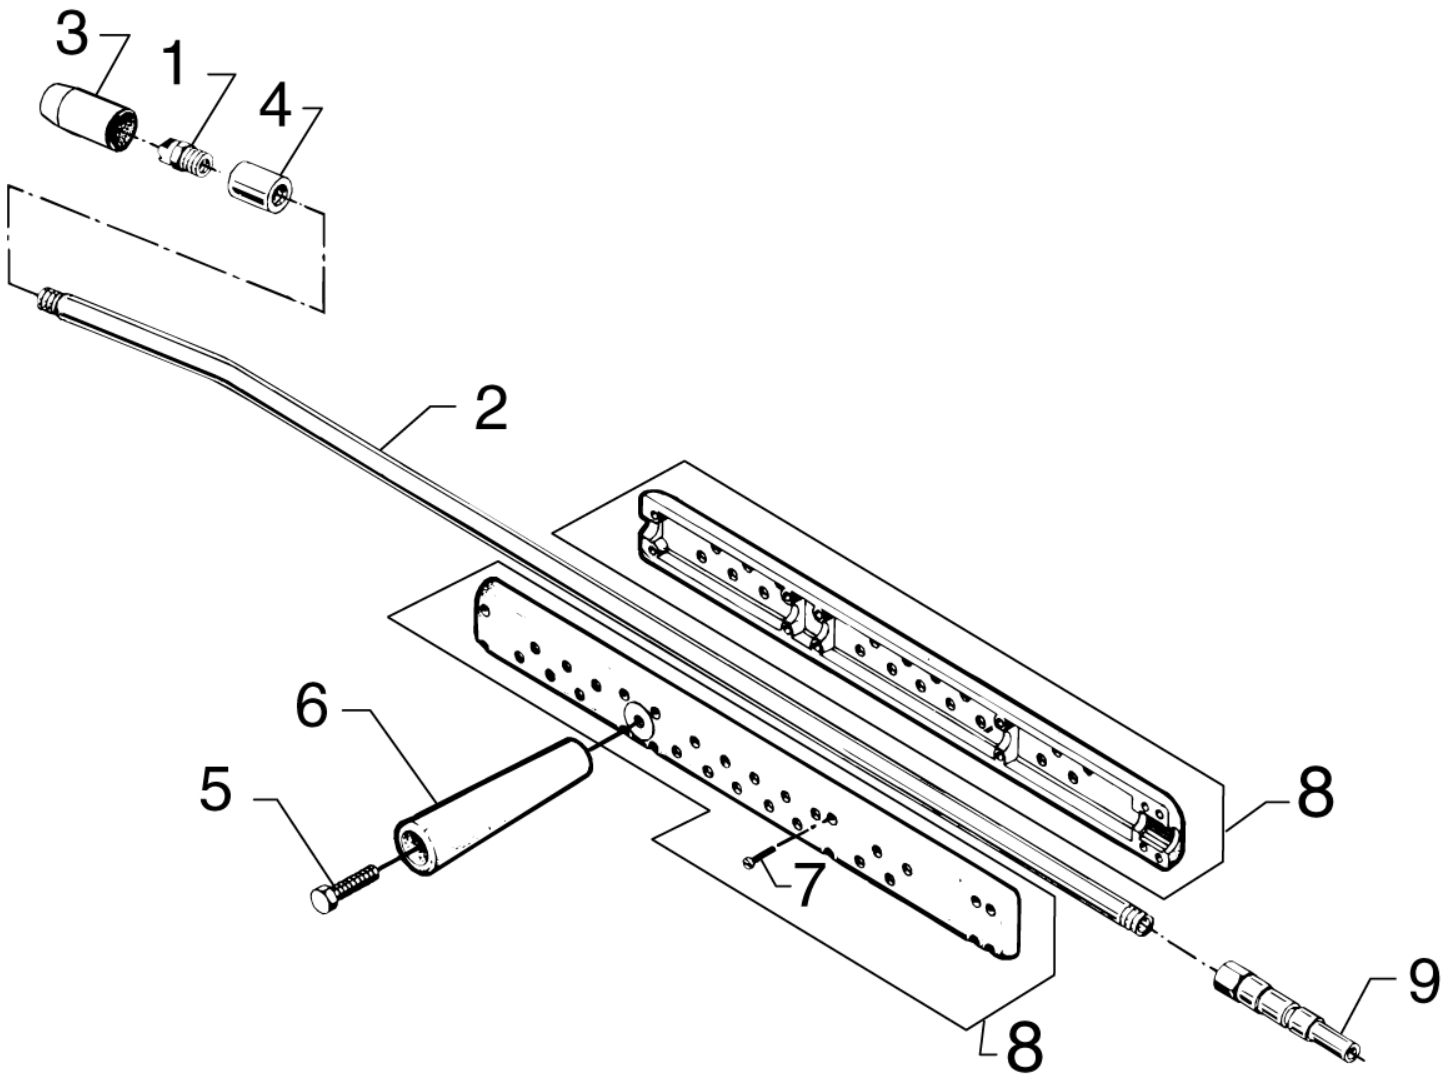

Single lance L=75cm

Pro. acces. - Lances

13-08-2011

StyMiste ID
SINGLE7502

56

Single lance L=75cm

Pro. acces. - Lances

13-08-2011

StyMiste ID
SINGLE7502

57

Pos	Vare nr.	Ant	Beskrivelse		EAN
-	1111848	1	ENK. DYSERØR M. 0006 DYSE	L=75CM, 006 - 0l	5701715018
-	6300834	1	ENK.DYSERØR M. 1506 DYSE	L=75CM, 1506 - 15l	5701715090
-	6300835	1	SINGLE LANCE, RF 1506, 80CM	L=75CM, 1506 - 15l	5701715090
-	6400119	1	ENK.DYSERØR M005 DYSE	L=75CM, 005 - 0l	5701715097
-	6402306	1	ENK. DYSERØR 75 CM. 1505	L=75CM, 1505 - 15l	5701715101
1	2800035	1	DYSE 1506	1506	5701715036
1	2800126	1	DYSE 006	06	5701715036
1	2800340	1	DYSE 1505	1505	5701715036
1	2800704	1	DYSE 0005	05	5701715036
2	6400735	1	DYSERØR 750MM		5701715098
3	2800076	1	DYSEBESKYTTER ENKEL		5701715036
4	1603950	1	MUFFE 1/4" RF	STAINLESS STEEL	5701715025
4	1608801	1	MUFFE 1/4"		5701715026
5	1800150	1	SÆTSKRUE M8X30		5701715026
6	4000014	1	TVÆRGREB		5701715045
7	101814698	12	SKRUE		5701715304
8	1118009	1	REP.SÆT F. SPULERØR		5701715018
9	1609325	1	LYNKOBLINGSNIPPEL RF		5701715257