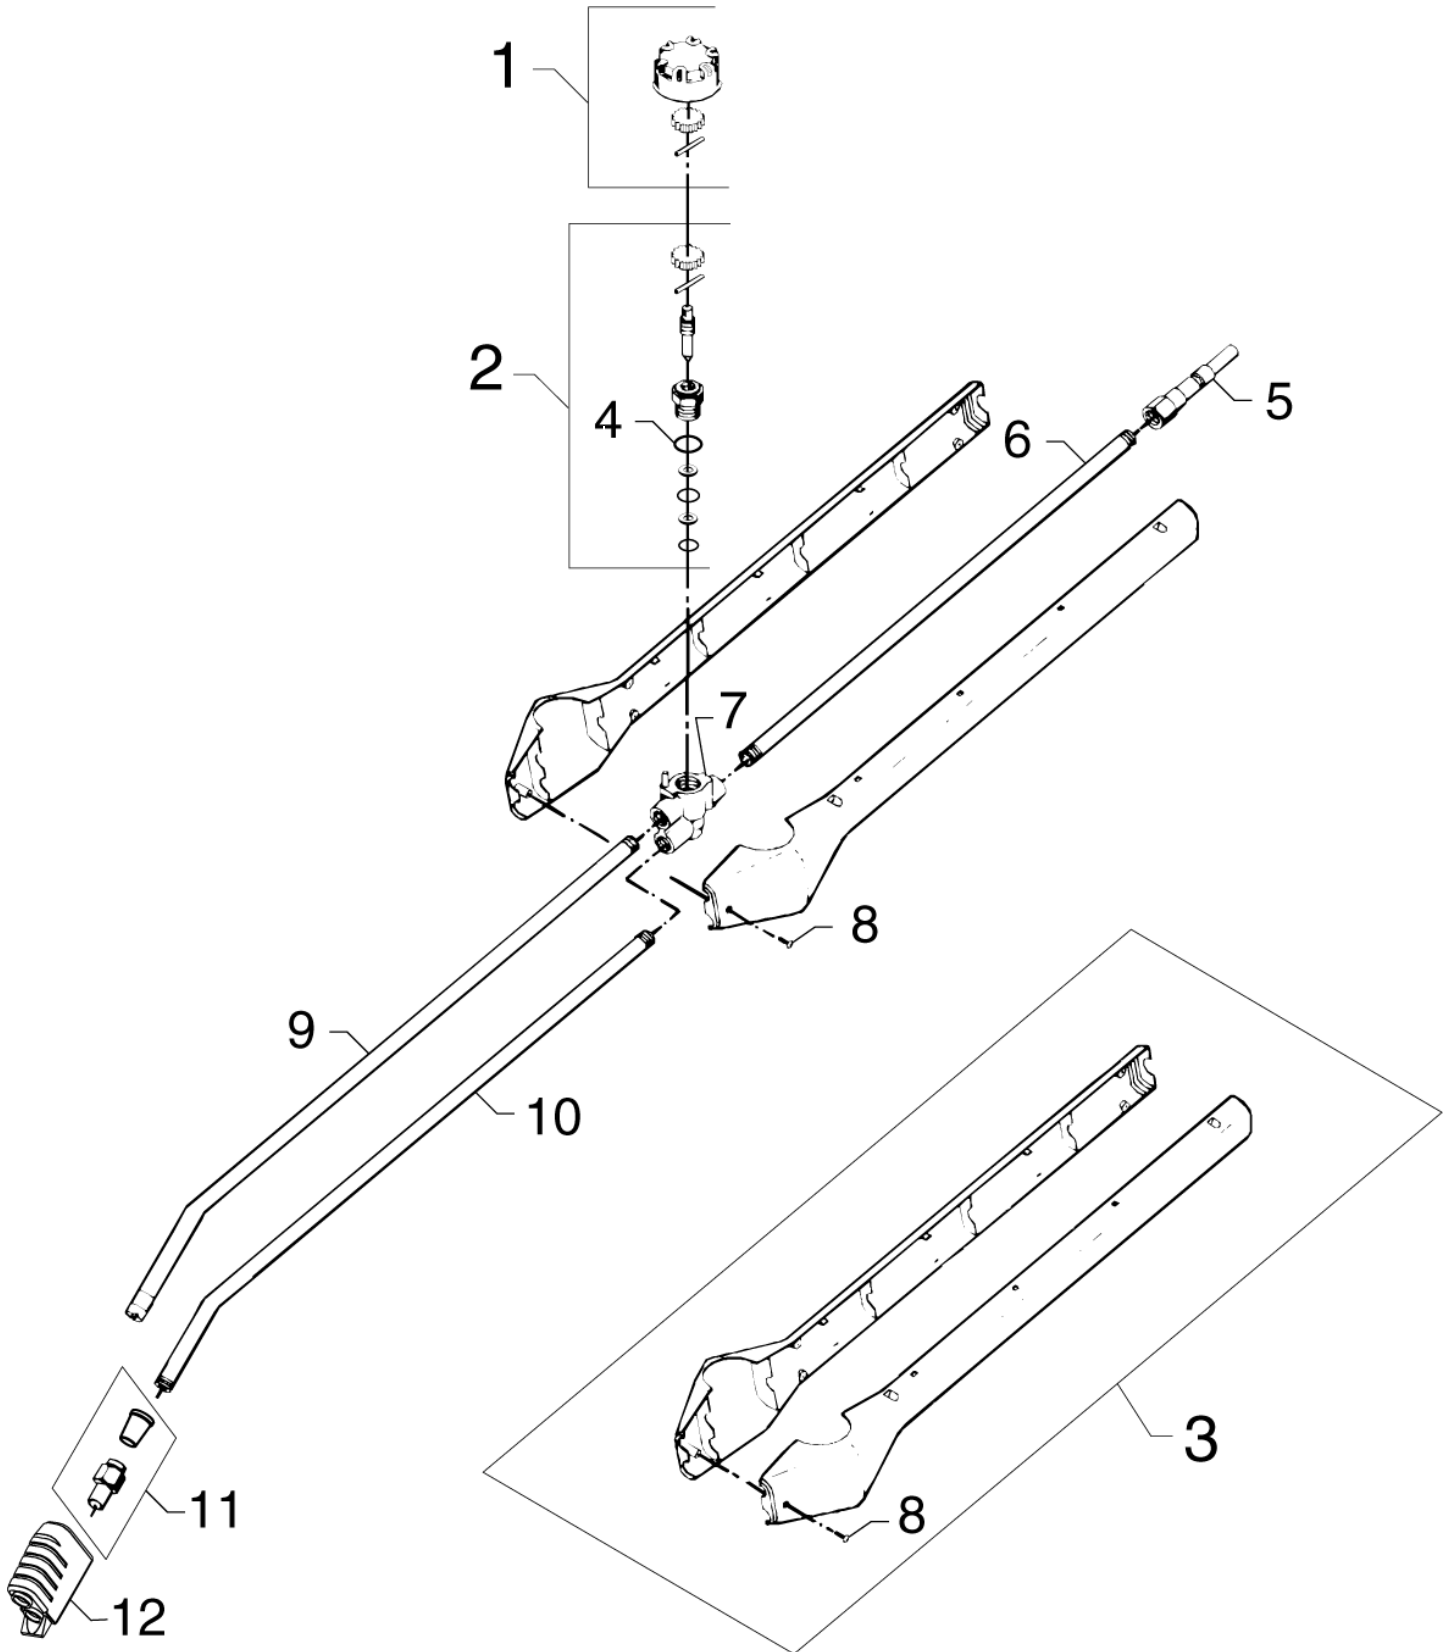

Tornado

Pro. acces. - Lances

13-08-2011

StyMiste ID
TORNADO02

78

Tornado

Pro. acces. - Lances

13-08-2011

StyMiste ID
TORNADO02

79

Pos	Vare nr.	Ant	Beskrivelse		EAN
-	106401223	1	TORNADO-DYSERØR RF, M.085	L=100CM - WHITE	5701715294
-	106401224	1	TORNADO LANCE 110, L1000 RF	L=100CM - ORANGE	5701715294
-	106401228	1	TORNADO LANCE 045 L1000	L=100CM, LIGHT BLUE	5701715323
-	106401235	1	TORNADO-DYSERØR RF, M.13	L=100CM - BROWN	5701715294
-	6401194	1	TORNADO LANCE 035	L=100CM, BRONZE	5701715099
-	6401195	1	TORNADO LANCE 040, L1000	L=100CM, BLUE	5701715099
-	6401196	1	TORNADO-LANSE, 05 DYSE	L=100CM, YELLOW	5701715099
-	6401197	1	TORNADO LANCE 060, L1000	L=100CM, GREEN	5701715099
-	6401198	1	TORNADO-LANSE, 065 DYSE	L=100CM, GREY	5701715099
-	6401203	1	TORNADOLANSE 05 RF	L=100CM - YELLOW	5701715099
-	6401204	1	TORNADO LANCE 060, L1000 RF	L=100CM - GREEN	5701715099
-	6401205	1	TORNADOLANSE 065 RF	L=100CM - GREY	5701715099
-	6401206	1	TORNADO LANCE 030, L920	L=92CM, VIOLET	5701715099
-	6401207	1	TORNADO-LANSE 15035 DYSE	L=92CM, BRONZE	5701715099
-	6401213	1	TORNADO-LANCE 055, L1000	L=100CM, RED	5701715099
-	6401248	1	TORNADO LANCE 040 L920	L=92CM, BLUE	5701715144
-	6401273	1	TORNADO LANCE 050, L920	L=92CM, YELLOW	5701715128
-	6401274	1	TORNADO LANCE 060, L920	L=92CM, GREEN	5701715224
-	6402011	1	TORNADO-LANCE UDEN DYSE	L=100CM	5701715128
-	6402012	1	TORNADO-LANSE UDEN DYSE R F	L=92CM - STAINLESS STEEL	5701715128
1	6408000	1	DREJEGREB KOMP.		5701715101
2	6408001	1	SPINDEL KOMP.		5701715101
3	1119830	1	REP.SÆT DYSERØRSSKALLER		5701715122
4	3000064	1	O-RING 14,1X1,6 NITRIL		5701715037
5	1609325	1	LYNKOBLINGSNIPPEL RF		5701715257
6	2406500	1	TILGANGSRØR		5701715126
6	2406501	1	TILGANGSRØR RF		5701715126
7	6408002	1	HUS F. DYSERØR		5701715101
8	1814585	5	PT-SKRUE K30X12		5701715121
9	6401208	1	LAVTRYKSRØR MDYSE F.5500	L=92CM	5701715099
9	6408003	1	LAVTRYKSDYSERØR MDYSE	L=100CM	5701715014
9	6408004	1	LAVTRYKSDYSERØR MDYSE RF		5701715101
10	2406262	1	HØJTRYKSRØR	L=100CM	5701715035
10	2406348	1	HØJTRYKSDYSERØR RF	L=100CM - STAINLESS STEEL	5701715035
10	6401209	1	HØJTRYKSRØR	L=92CM	5701715099
11	101119717	1	KIT, TORNADO DYSE 13		5701715331
11	101119718	1	KIT, TORNADO NOZZLE 11		5701715334
11	101119719	1	KIT, TORNADO NOZZLE 085		5701715334
11	101119720	1	TORNADO NOZZLE 045 REP.KIT		5701715334
11	1119377	1	HØJTRYKSDYSE 03 VIOLET		5701715209
11	1119378	1	HØJTRYKSDYSE 035 BRONZE		5701715209
11	1119379	1	HØJTRYKSDYSE 04 BLÅ		5701715209