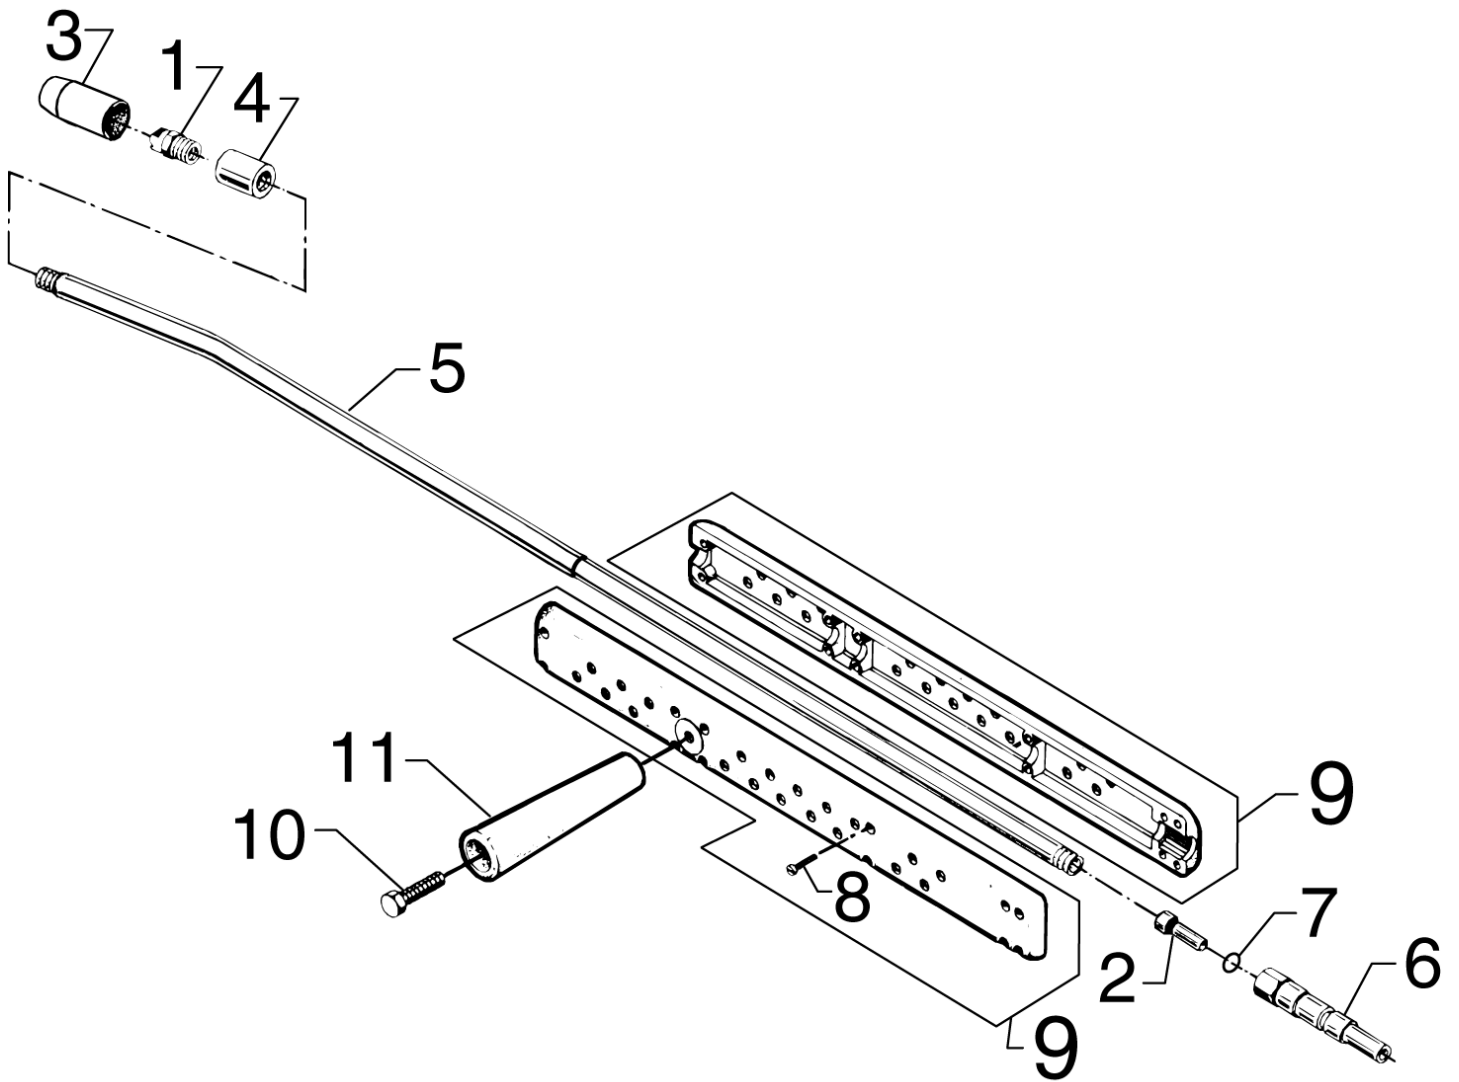

Single lance 160bar, L=93cm

Pro. acces. - Lances

13-08-2011

StyMiste ID
SINGLEBOOSTER9302

66

Single lance 160bar, L=93cm

Pro. acces. - Lances

13-08-2011

StyMiste ID
SINGLEBOOSTER9302

67

Pos	Vare nr.	Ant	Beskrivelse		EAN
-	6300846	1	ENK.DY SERØR M 1515 DYSE	L=93cm, nozzle pressure 27	5701715090
-	6300847	1	ENK.DY SERØR M 1530 DYSE	L=93cm, nozzle pressure 27	5701715090
-	6300848	1	ENK.DY SERØR M 1511 DYSE	L=93cm, nozzle pressure 50	5701715090
-	6300849	1	ENK.DY SERØR M 1520 DYSE	L=93, Nozzle pressure 53	5701715090
-	6300850	1	ENK.DY SERØR M 1508 DYSE	L=93, Nozzle pressure 80	5701715090
-	6300851	1	ENK.DY SERØR M 1513 DYSE	L=93, Nozzle pressure 80	5701715090
-	6300852	1	ENK.DY SERØR M 15075 DYSE	L=93, Nozzle pressure 107	5701715090
-	6300853	1	ENK.DY SERØR M 1511 DYSE	L=93, Nozzle pressure 107	5701715090
-	6300870	1	ENK.DY SERØR M 1506 DYSE	L=93, Nozzle pressure 152	5701715091
1	2800035	1	DYSE 1506	TYP. 1506	5701715036
1	2801058	1	DYSE 15075	TYP. 15075	5701715036
1	2801066	1	DYSE 1508	TYP. 1508	5701715036
1	2801074	1	DYSE 1511	TYP. 1511	5701715036
1	2801082	1	DYSE 1513 1/4" UDV.	TYP. 1513	5701715036
1	2801090	1	DYSE 1515	TYP. 1515	5701715036
1	2801108	1	DYSE 1520	TYP. 1520	5701715036
1	2801116	1	DYSE 1530	TYP. 1530	5701715036
2	6300881	1	FORDYSE Ø1,56 NR. 1	CODE 1	5701715091
2	6300883	1	FORDYSE Ø1,80 NR.3	CODE 3	5701715091
2	6300884	1	FORDYSE Ø2,08 NR. 4	CODE 4	5701715091
2	6300885	1	FORDYSE Ø2,27 NR. 5	CODE 5	5701715091
2	6300887	1	FORDYSE Ø2,50 NR. 7	CODE 7	5701715091
2	6300892	1	FORDYSE Ø1,68 NR. 8	CODE 8	5701715091
2	6300897	1	FORDYSE Ø 2,31 NR. 13	CODE 13	5701715091
3	2800076	1	DYSEBESKYTTER ENKEL		5701715036
4	1603950	1	MUFFE 1/4" RF		5701715025
5	2404325	1	TUBE F. NOZZLE 930 MM		5701715475
6	1609325	1	LYNKOBLINGSNIPPEL RF		5701715257
7	3004292	1	O-RING		5701715241
8	101814698	12	SKRUE		5701715304
9	1118009	1	REP.SÆT F. SPULERØR		5701715018
10	1800150	1	SÆTSKRUE M8X30		5701715026
11	4000014	1	TVÆRGREB		5701715045