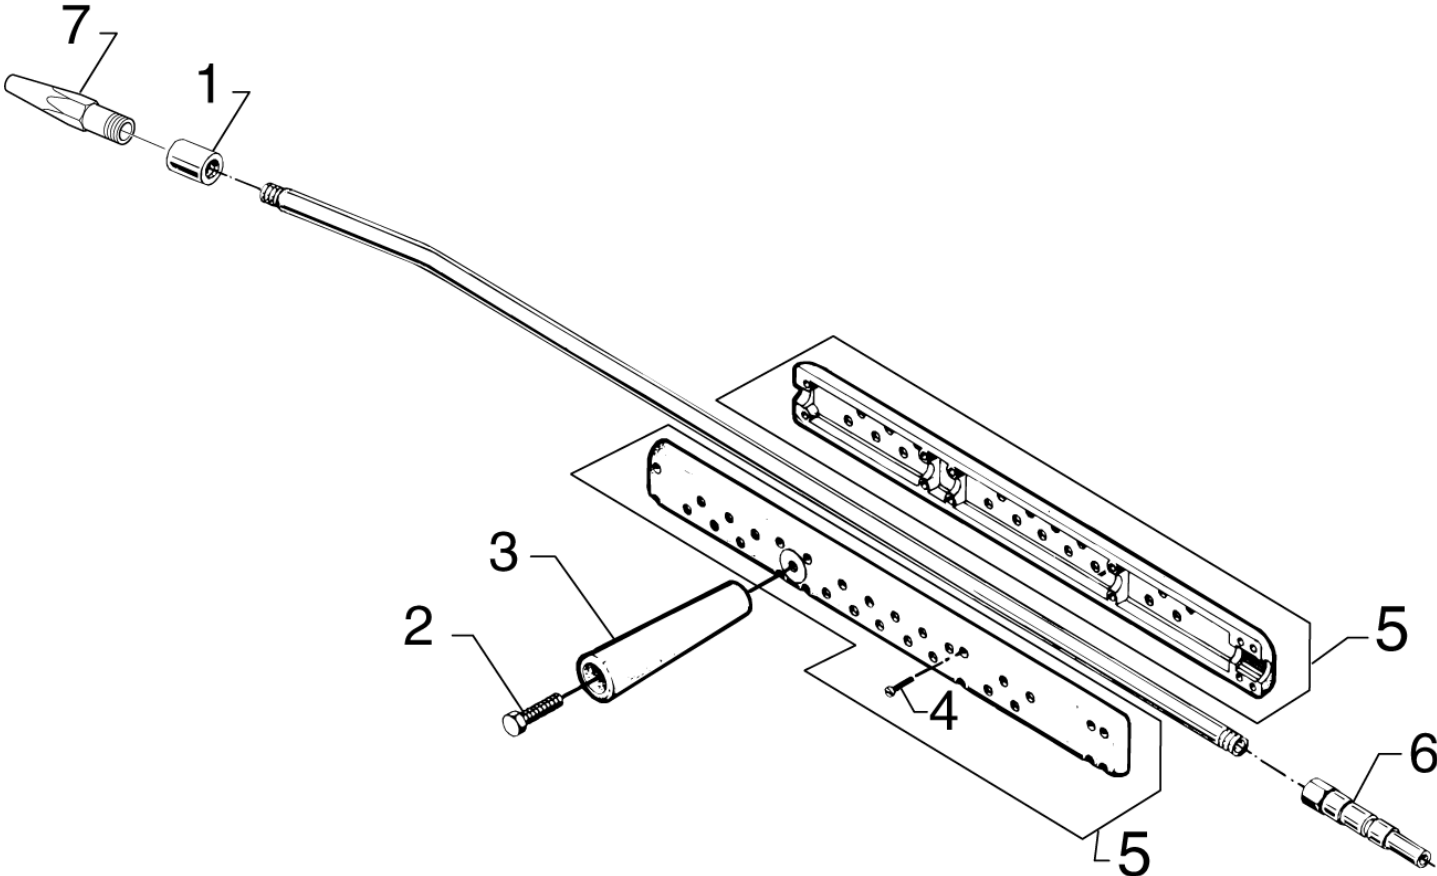

Long reach lance L=150cm

Pro. acces. - Lances

13-08-2011

StyMiste ID
SINGLELONG02

58

Long reach lance L=150cm

Pro. acces. - Lances

13-08-2011

StyMiste ID
SINGLELONG02

59

Pos	Vare nr.	Ant	Beskrivelse	EAN
-	6401193	1	DYSERØR M/LANGTRÆK.DYSE L=150CM	5701715099
1	1608801	1	MUFFE 1/4" STAINLESS STEEL	5701715026
2	1800150	1	SÆTSKRUE M8X30	5701715026
3	4000014	1	TVÆRGREB	5701715045
4	101814698	12	SKRUE	5701715304
5	1118009	1	REP.SÆT F. SPULERØR	5701715018
6	1609325	1	LYNKOBLINGSNIPPEL RF	5701715257
7	2802696	1	LANGTRÆKKENDE DYSE	5701715037