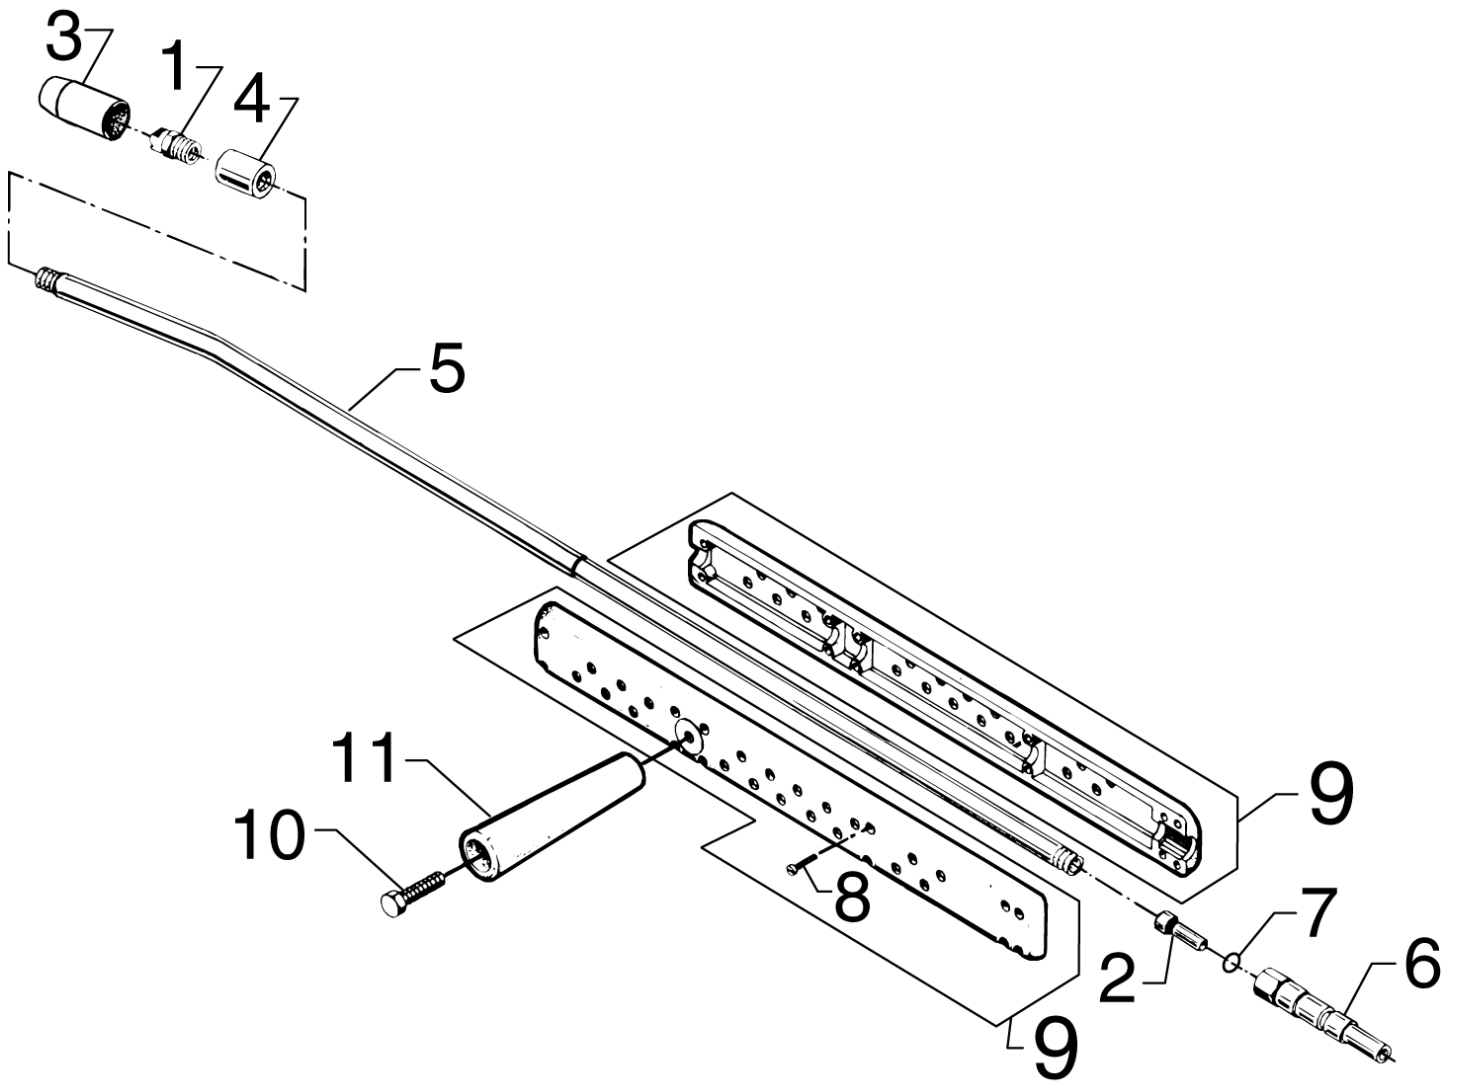

Single lance 120bar, L=93cm

Pro. acces. - Lances

13-08-2011

StyMiste ID
SINGLEBOOSTER9304

70

Single lance 120bar, L=93cm

Pro. acces. - Lances

13-08-2011

StyMiste ID
SINGLEBOOSTER9304

71

Pos	Vare nr.	Ant	Beskrivelse		EAN
1	2800589	1	DYSE 15065	TYP. 15065	5701715036
1	2801066	1	DYSE 1508	TYP. 1508	5701715036
1	2801074	1	DYSE 1511	TYP. 1511	5701715036
1	2801082	1	DYSE 1513 1/4" UDV.	TYP. 1513	5701715036
1	2801090	1	DYSE 1515	TYP. 1515	5701715036
1	2801116	1	DYSE 1530	TYP. 1530	5701715036
1	2802486	1	DYSE 1525	TYP. 1525	5701715123
1	2802494	1	DYSE 1509	TYP. 1509	5701715036
1	2802502	1	DYSE 1516	TYP. 1516	5701715121
2	6300892	1	FORDYSE Ø1,68 NR. 8	CODE 8	5701715091
2	6300893	1	FORDYSE Ø2,43 NR. 9	CODE 9	5701715091
2	6300894	1	FORDYSE Ø1,88 NR. 10	CODE 10	5701715091
2	6300895	1	FORDYSE Ø 2,15 NR. 11	CODE 11	5701715091
2	6300896	1	FORDYSE Ø2,74 NR. 12	CODE 12	5701715091
2	6300897	1	FORDYSE Ø 2,31 NR. 13	CODE 13	5701715091
2	6300898	1	FORDYSE Ø1,73 NR. 14	CODE 14	5701715091
3	2800077	1	DYSEBESKYTTER ENK. GRÅ		5701715036
4	1603950	1	MUFFE 1/4" RF	STAINLESS STEEL	5701715025
5	2404325	1	TUBE F. NOZZLE 930 MM		5701715475
6	1609325	1	LYNKOBLINGSNIPPEL RF		5701715257
7	3004292	1	O-RING		5701715241
8	101814698	12	SKRUE		5701715304
9	1118009	1	REP.SÆT F. SPULERØR		5701715018
10	1800150	1	SÆTSKRUE M8X30		5701715026
11	4000014	1	TVÆRGREB		5701715045