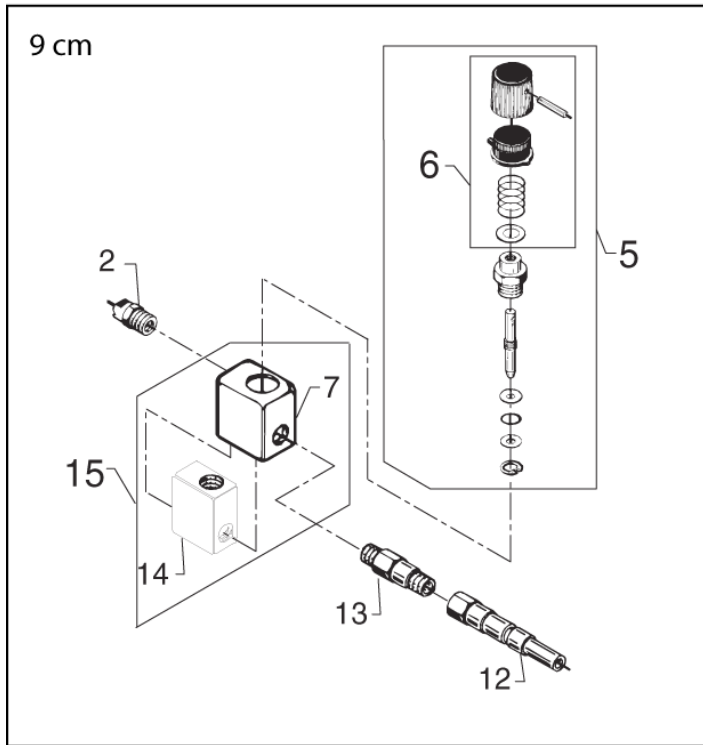

Double spray lance L=9cm, L=10cm, L=50cm

Pro. acces. - Lances

13-08-2011

StyMiste ID
DOUBLESHORT02

40

Double spray lance L=9cm, L=10cm, L=50cm

Pro. acces. - Lances

13-08-2011

StyMiste ID
DOUBLESHORT02

41

Pos	Vare nr.	Ant	Beskrivelse		EAN
-	6400068	1	DOUBLE LANCE 50CM 1506 NO ZZLE	L=50CM	5701715097
-	6400115	1	DOBB. DYSERØR 50 CM. 1505	L=50CM	5701715097
0	106402150	1	DOBB.DYSERØR U. DYSE L=9	L=9CM	5701715396
0	6400067	1	DOBB.DYSERØR 1506 DYSE	L=10CM	5701715097
0	6400113	1	DOBB.DYSERØR L=10CM 1505	L=10CM	5701715097
1	2800035	1	DYSE 1506		5701715036
1	2800340	1	DYSE 1505		5701715036
2	2800043	1	DYSE 6530		5701715036
3	1800150	1	SÆTSKRUE M8X30		5701715026
4	4000014	1	TVÆRGREB		5701715045
5	1400811	1	SPINDEL KOMP.		5701715022
6	6008041	1	VENTILGREB KOMP.		5701715062
7	3400322	1	HÆTTE F. REDUKTIONSVENTIL		5701715039
8	1111939	1	REDUKTIONSVENT.F.DYSERØR		5701715018
9	101814698	12	SKRUE		5701715304
10	1118009	1	REP.SÆT F. SPULERØR		5701715018
11	2400109	1	TILGANGSRØR Ø13X2X372MM		5701715034
12	1609325	1	LYNKOBLINGSNIPPEL RF		5701715257
13	6400664	1	AFSTANDSSTYKKE		5701715098
14	106402509	1	VALVE HOUSING SHORT LANCE	L=9CM	5701715396
15	101119725	1	VALVE HOUSING SHORT LANCE KIT	L=9CM	5701715396