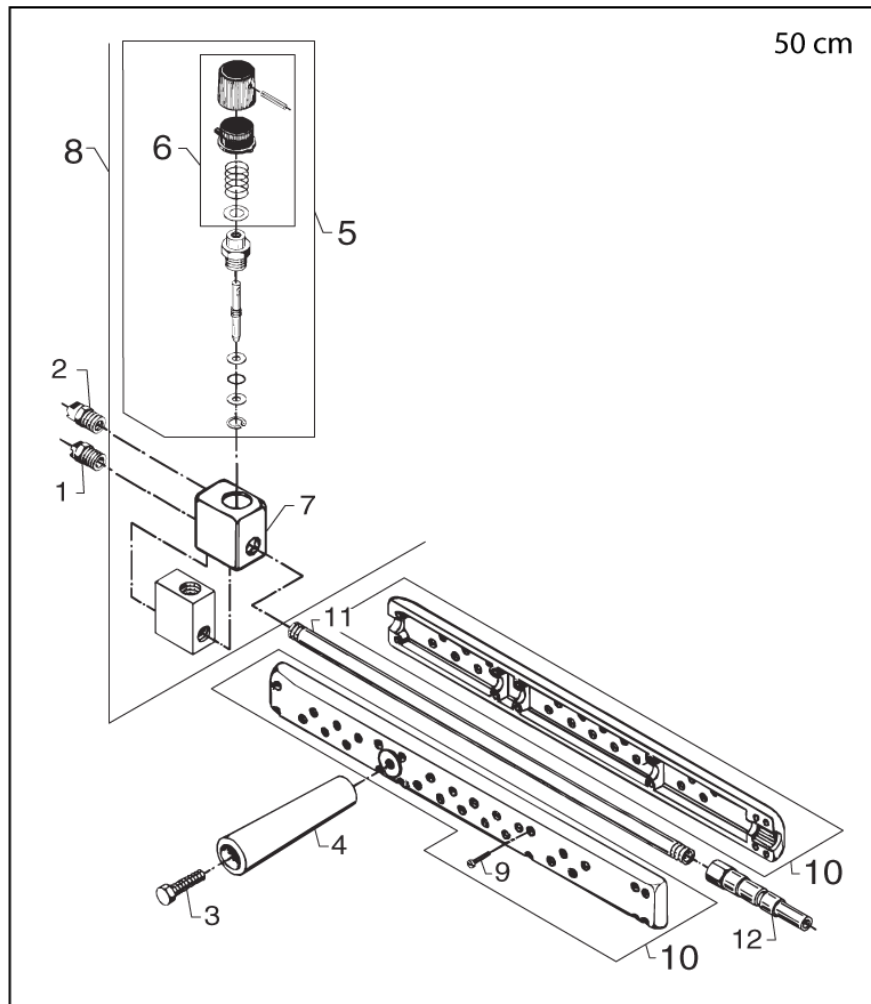

Double spray lance L=9cm, L=10cm, L=50cm

Pro. acces. - Lances

13-08-2011

StyMiste ID
DOUBLESHORT02

40

Double spray lance L=9cm, L=10cm, L=50cm

Pro. acces. - Lances

13-08-2011

StyMiste ID
DOUBLESHORT02

41

Pos	Vare nr.	Ant	Beskrivelse		EAN
-	6400068	1	DOUBLE LANCE 50CM 1506 NO ZZLE	L=50CM	5701715097
-	6400115	1	DOBB. DYSERØR 50 CM. 1505	L=50CM	5701715097
0	106402150	1	DOBB.DYSERØR U. DYSE L=9	L=9CM	5701715396
0	6400067	1	DOBB.DYSERØR 1506 DYSE	L=10CM	5701715097
0	6400113	1	DOBB.DYSERØR L=10CM 1505	L=10CM	5701715097
1	2800035	1	DYSE 1506		5701715036
1	2800340	1	DYSE 1505		5701715036
2	2800043	1	DYSE 6530		5701715036
3	1800150	1	SÆTSKRUE M8X30		5701715026
4	4000014	1	TVÆRGREB		5701715045
5	1400811	1	SPINDEL KOMP.		5701715022
6	6008041	1	VENTILGREB KOMP.		5701715062
7	3400322	1	HÆTTE F. REDUKTIONSVENTIL		5701715039
8	1111939	1	REDUKTIONSVENT.F.DYSERØR		5701715018
9	101814698	12	SKRUE		5701715304
10	1118009	1	REP.SÆT F. SPULERØR		5701715018
11	2400109	1	TILGANGSRØR Ø13X2X372MM		5701715034
12	1609325	1	LYNKOBLINGSNIPPEL RF		5701715257
13	6400664	1	AFSTANDSSTYKKE		5701715098
14	106402509	1	VALVE HOUSING SHORT LANCE	L=9CM	5701715396
15	101119725	1	VALVE HOUSING SHORT LANCE KIT	L=9CM	5701715396