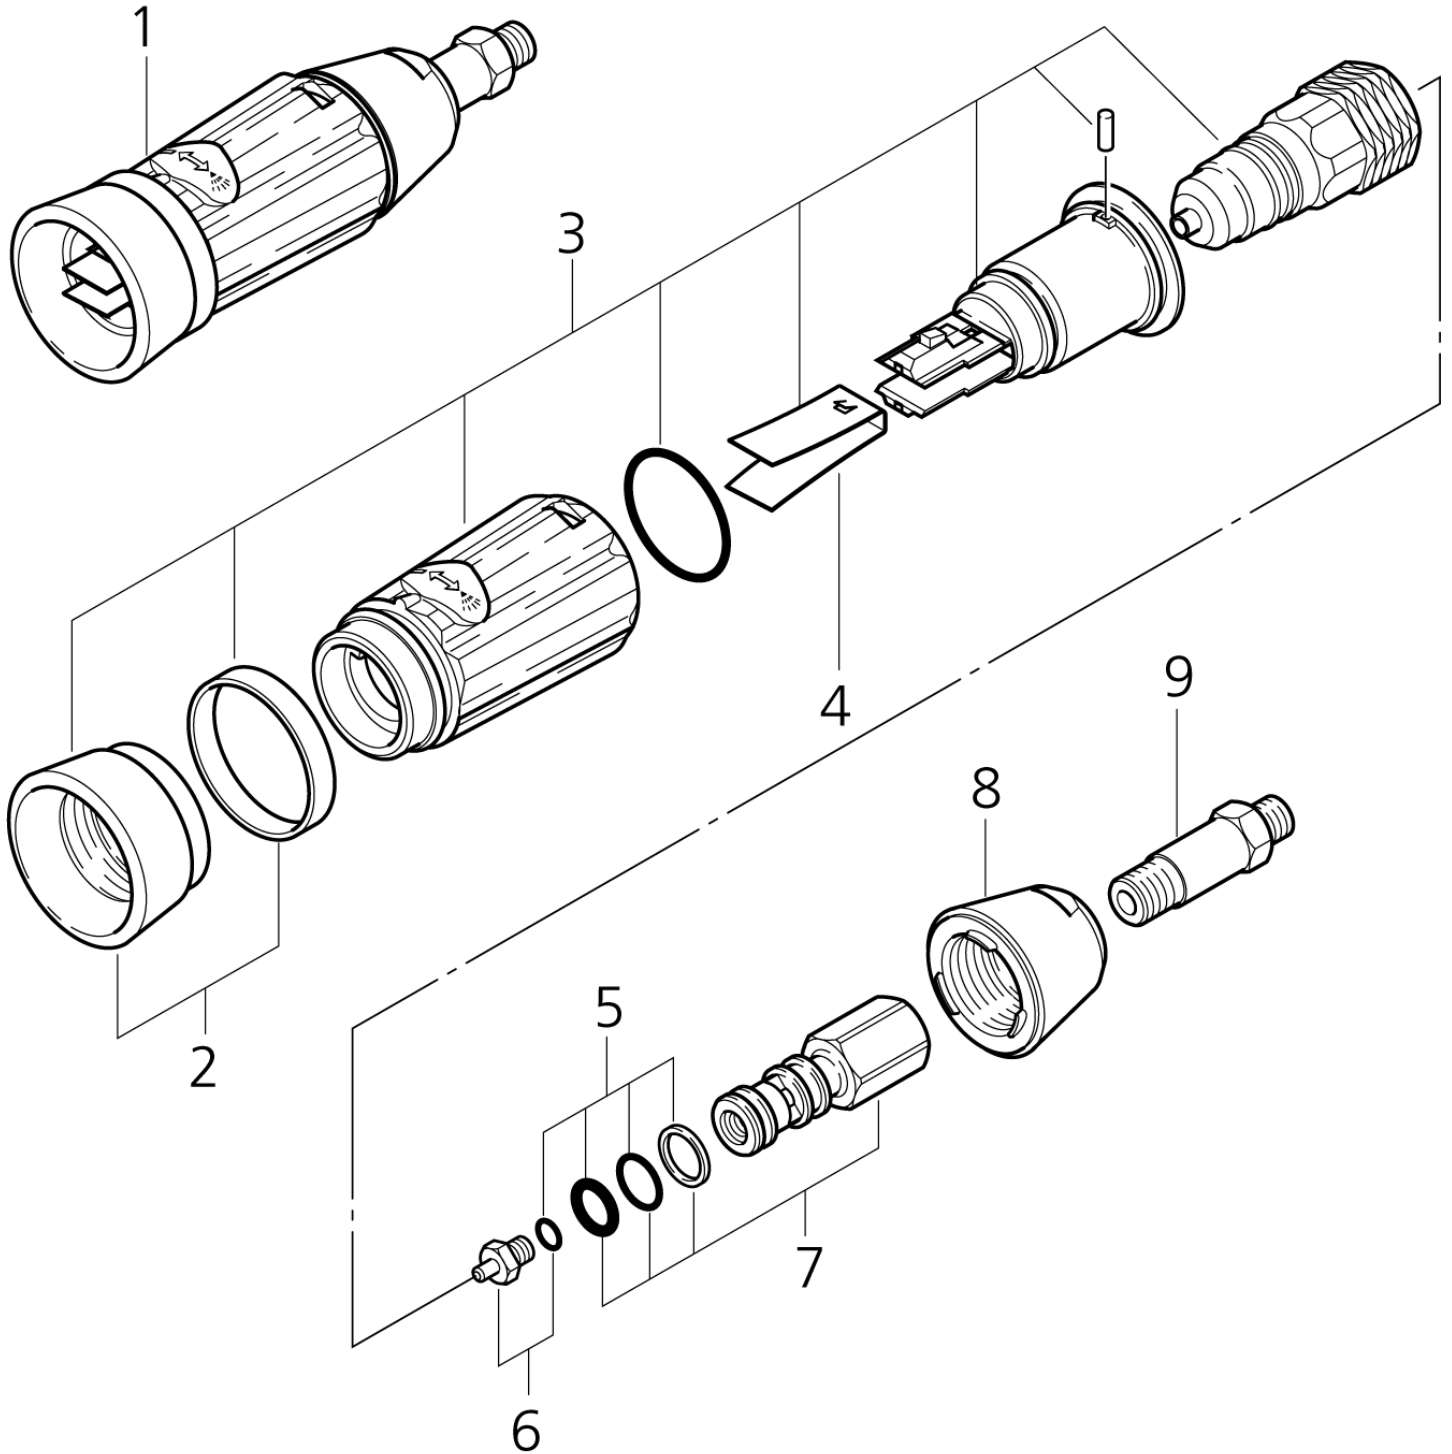

Super Clean nozzle

Pro. acces. - Lances

13-08-2011

StyMiste ID
SUPERCLEAN02

76

Super Clean nozzle

Pro. acces. - Lances

13-08-2011

StyMiste ID
SUPERCLEAN02

77

Pos	Vare nr.	Ant	Beskrivelse	EAN
1	25685	1	VARIO NOZZLE H-I 1/8-27N	4005337256
1	25686	1	VARIO NOZZLE HL-I Ø1,15	4005337256
1	25687	1	SUPERCLEAN NOZZLE HL-I	4005337256
1	25691	1	VARIO NOZZLE HL-I 1/8-27N	4005337256
2	57128	1	NOZZLE PROTECTION CAP	4005337571
3	57115	1	FLAT SPRING	4005337571
4	55163	1	LEAF SPRING FOR UNIVERSAL	4005337551
5	49512	1	GASKET SET FOR VARIO NOZZ	4005337495
5	57116	1	GASKET SET VARIO NOZZLE	4005337571
6	25686	1	VARIO NOZZLE HL-I Ø1,15	4005337256
6	49412	1	SUPER CLEAN DYSE 0405 1/8	4005337494
6	49510	1	SCREW-IN NOZZLE M6 0340 Ø	4005337495
6	49671	1	MALE SCREW-IN NOZZLE	4005337496
6	56151	1	SCREW-IN NOZZLE M6 0500 Ø	4005337561
6	56729	1	SCREW-IN NOZZLE M6	4005337567
6	57643	1	NOZZLE	4005337576
7	57119	1	MAIN BODY, PREASSEMBLED	4005337571
8	49411	1	CAP	4005337494
8	56780	1	CAP	4005337567
9	56819	1	SCREW	4005337568