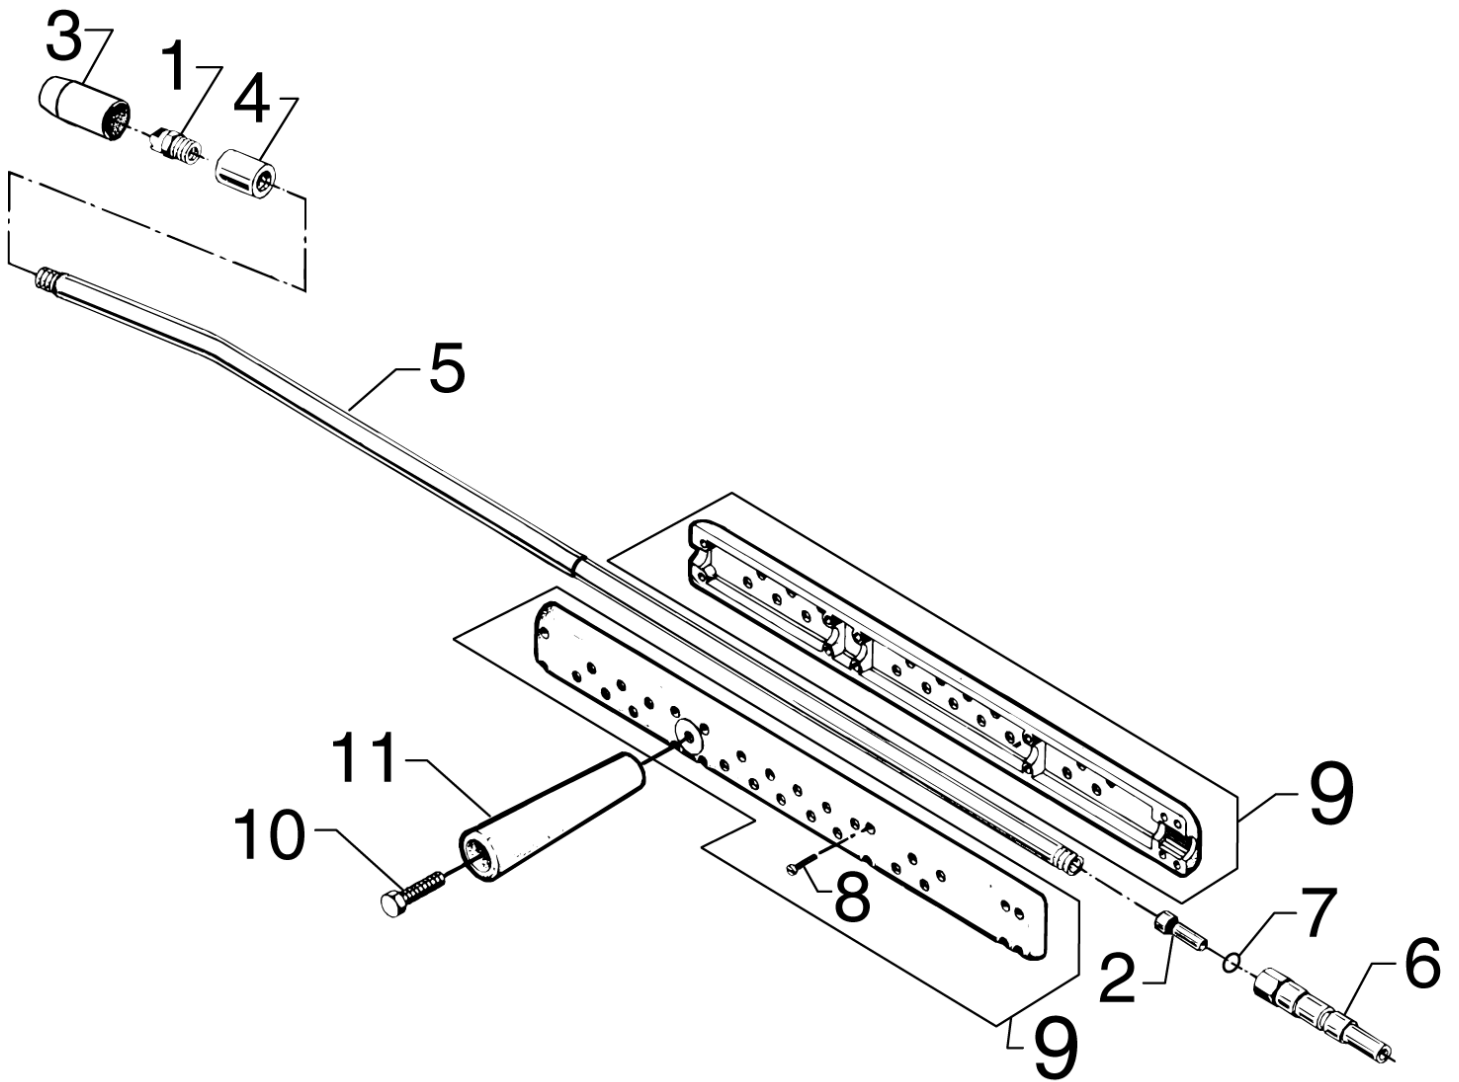

Single lance 120bar, L=57cm

Pro. acces. - Lances

13-08-2011

StyMiste ID
SINGLEBOOSTER9305

72

Single lance 120bar, L=57cm

Pro. acces. - Lances

13-08-2011

StyMiste ID
SINGLEBOOSTER9305

73

Pos	Vare nr.	Ant	Beskrivelse		EAN
1	2800589	1	DYSE 15065	TYP. 15065	5701715036
1	2801066	1	DYSE 1508	TYP. 1508	5701715036
1	2801074	1	DYSE 1511	TYP. 1511	5701715036
1	2801082	1	DYSE 1513 1/4" UDV.	TYP. 1513	5701715036
1	2801090	1	DYSE 1515	TYP. 1515	5701715036
1	2801116	1	DYSE 1530	TYP. 1530	5701715036
1	2802486	1	DYSE 1525	TYP. 1525	5701715123
1	2802494	1	DYSE 1509	TYP. 1509	5701715036
1	2802502	1	DYSE 1516	TYP. 1516	5701715121
2	6300892	1	FORDYSE Ø1,68 NR. 8	CODE 8	5701715091
2	6300893	1	FORDYSE Ø2,43 NR. 9	CODE 9	5701715091
2	6300894	1	FORDYSE Ø1,88 NR. 10	CODE 10	5701715091
2	6300895	1	FORDYSE Ø 2,15 NR. 11	CODE 11	5701715091
2	6300896	1	FORDYSE Ø2,74 NR. 12	CODE 12	5701715091
2	6300897	1	FORDYSE Ø 2,31 NR. 13	CODE 13	5701715091
2	6300898	1	FORDYSE Ø1,73 NR. 14	CODE 14	5701715091
3	2800077	1	DYSEBESKYTTER ENK. GRÅ		5701715036
4	1603950	1	MUFFE 1/4" RF	STAINLESS STEEL	5701715025
5	2404366	1	DYSERØR 570MM	L=57CM	5701715118
6	1609325	1	LYNKOBLINGSNIPPEL RF		5701715257
7	3004292	1	O-RING		5701715241
8	101814698	12	SKRUE		5701715304
9	1118009	1	REP.SÆT F. SPULERØR		5701715018
10	1800150	1	SÆTSKRUE M8X30		5701715026
11	4000014	1	TVÆRGREB		5701715045