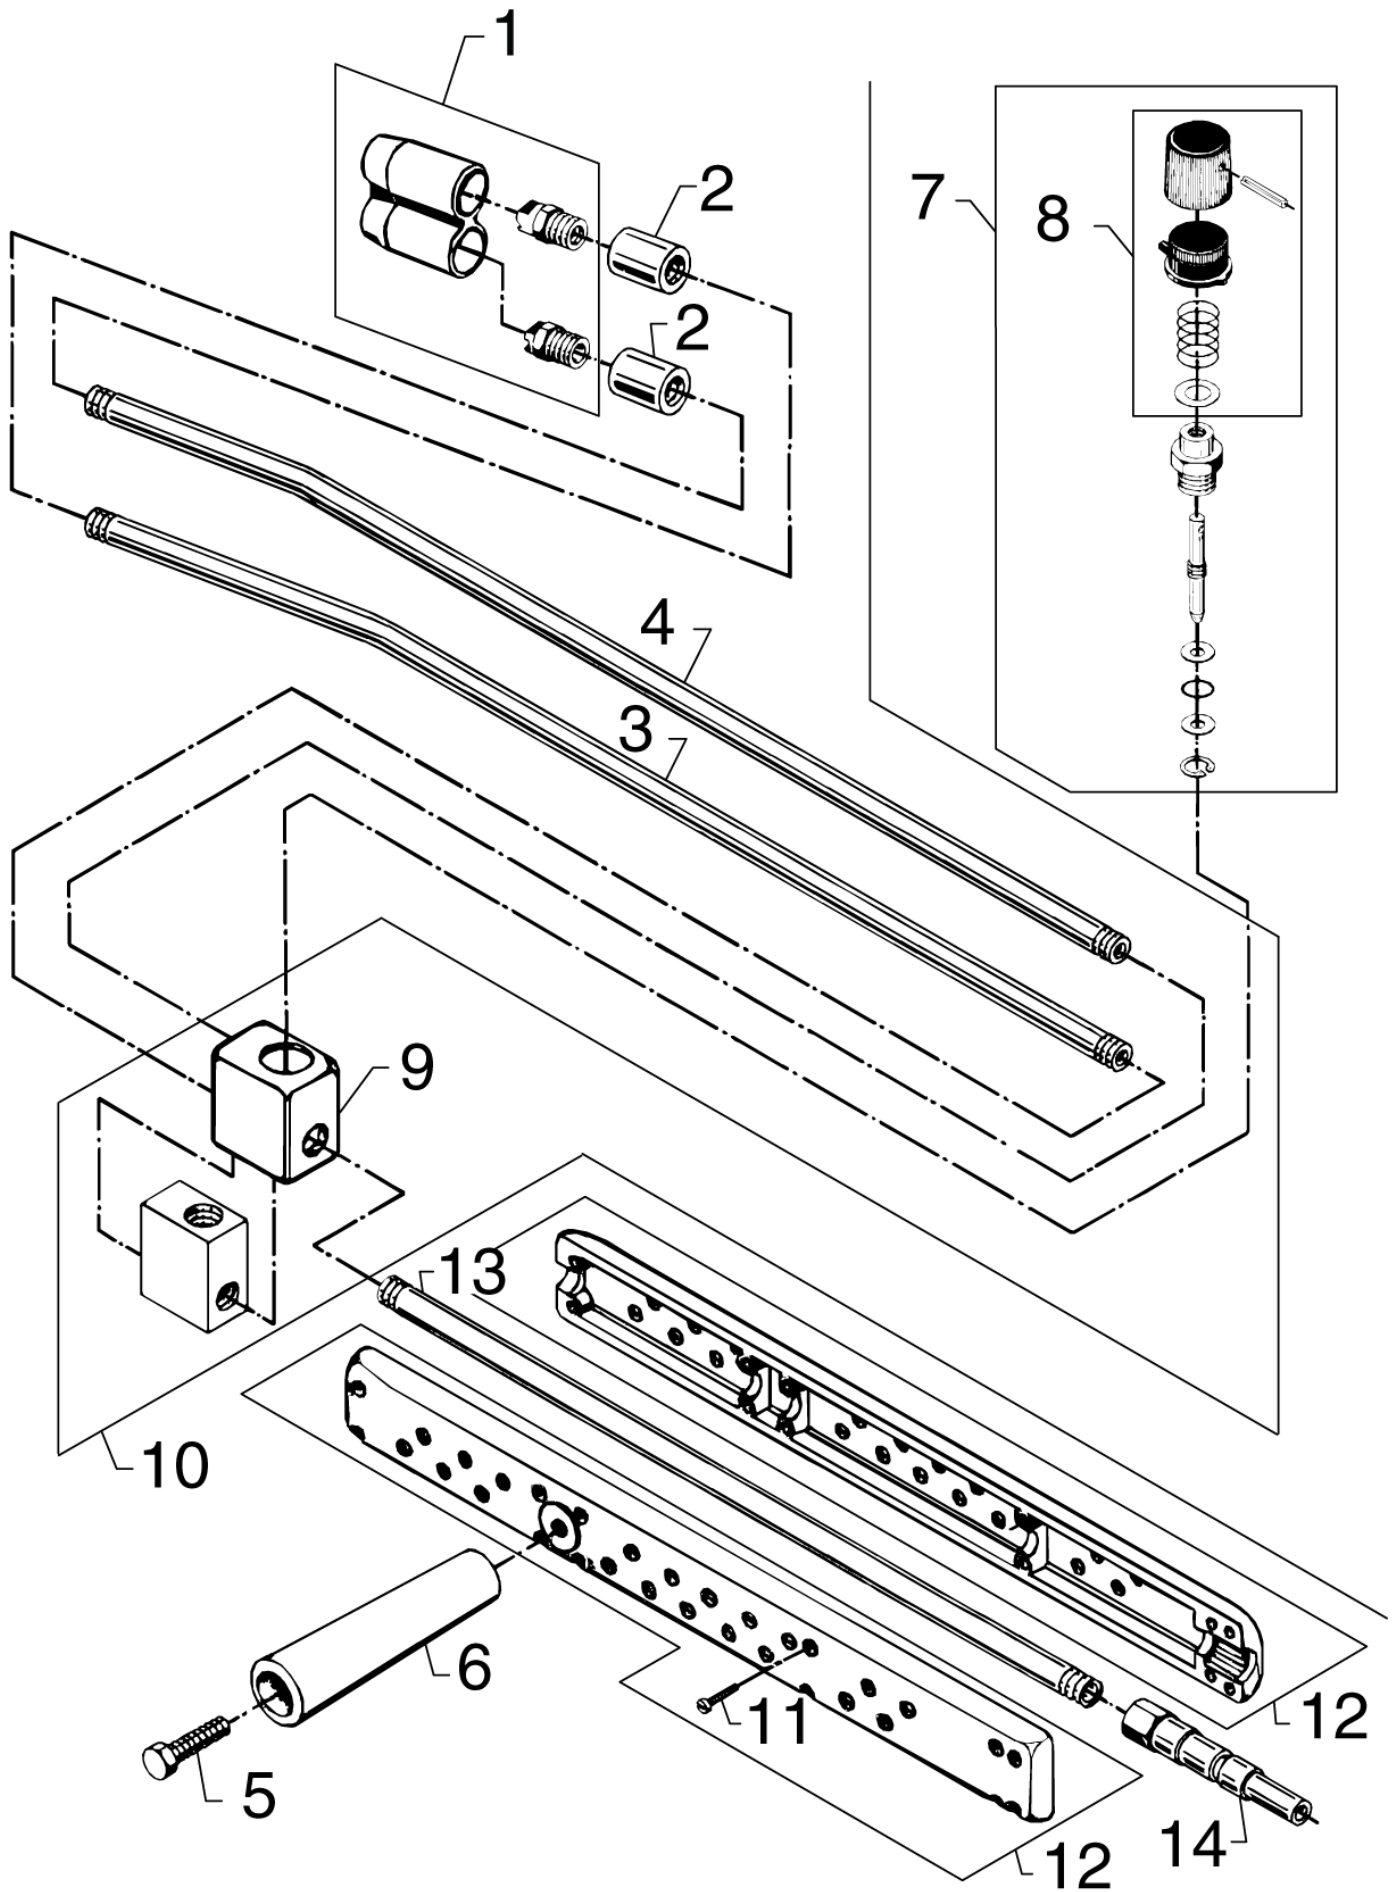

Double spray lance L=65cm, L=80cm, L=200c

Pro. acces. - Lances

13-08-2011

StyMiste ID
DOUBLEOLD03

38

Double spray lance L=65cm, L=80cm, L=200c

Pro. acces. - Lances

13-08-2011

StyMiste ID
DOUBLEOLD03

39

Pos	Vare nr.	Ant	Beskrivelse		EAN
0	6400069	1	DOBBELT DYSERØR 2M 1506	L=200CM	5701715097
0	6400117	1	DOBB.DYSERØR 2M 1505 DYSE	L=200CM	5701715097
0	6400118	1	DOUBLE SPRAY LANCE L200CM 055	L=200CM	5701715097
1	1118025	1	REP.SÆT F. DOBB. DYSERØR		5701715008
1	1118041	1	REP.SÆT F. DOBB. DYSERØR		5701715019
2	1608801	2	MUFFE 1/4"		5701715026
5	1800150	1	SÆTSKRUE M8X30		5701715026
6	4000014	1	TVÆRGREB		5701715045
7	1400811	1	SPINDEL KOMP.		5701715022
8	6008041	1	VENTILGREB KOMP.		5701715062
9	3400322	1	HÆTTE F. REDUKTIONSVENTIL		5701715039
10	1111939	1	REDUKTIONSVENT.F.DYSERØR		5701715018
11	101814698	12	SKRUE		5701715304
12	1118009	1	REP.SÆT F. SPULERØR		5701715018
13	2400109	1	TILGANGSRØR Ø13X2X372MM		5701715034
14	1609325	1	LYNKOBLINGSNIPPEL RF		5701715257