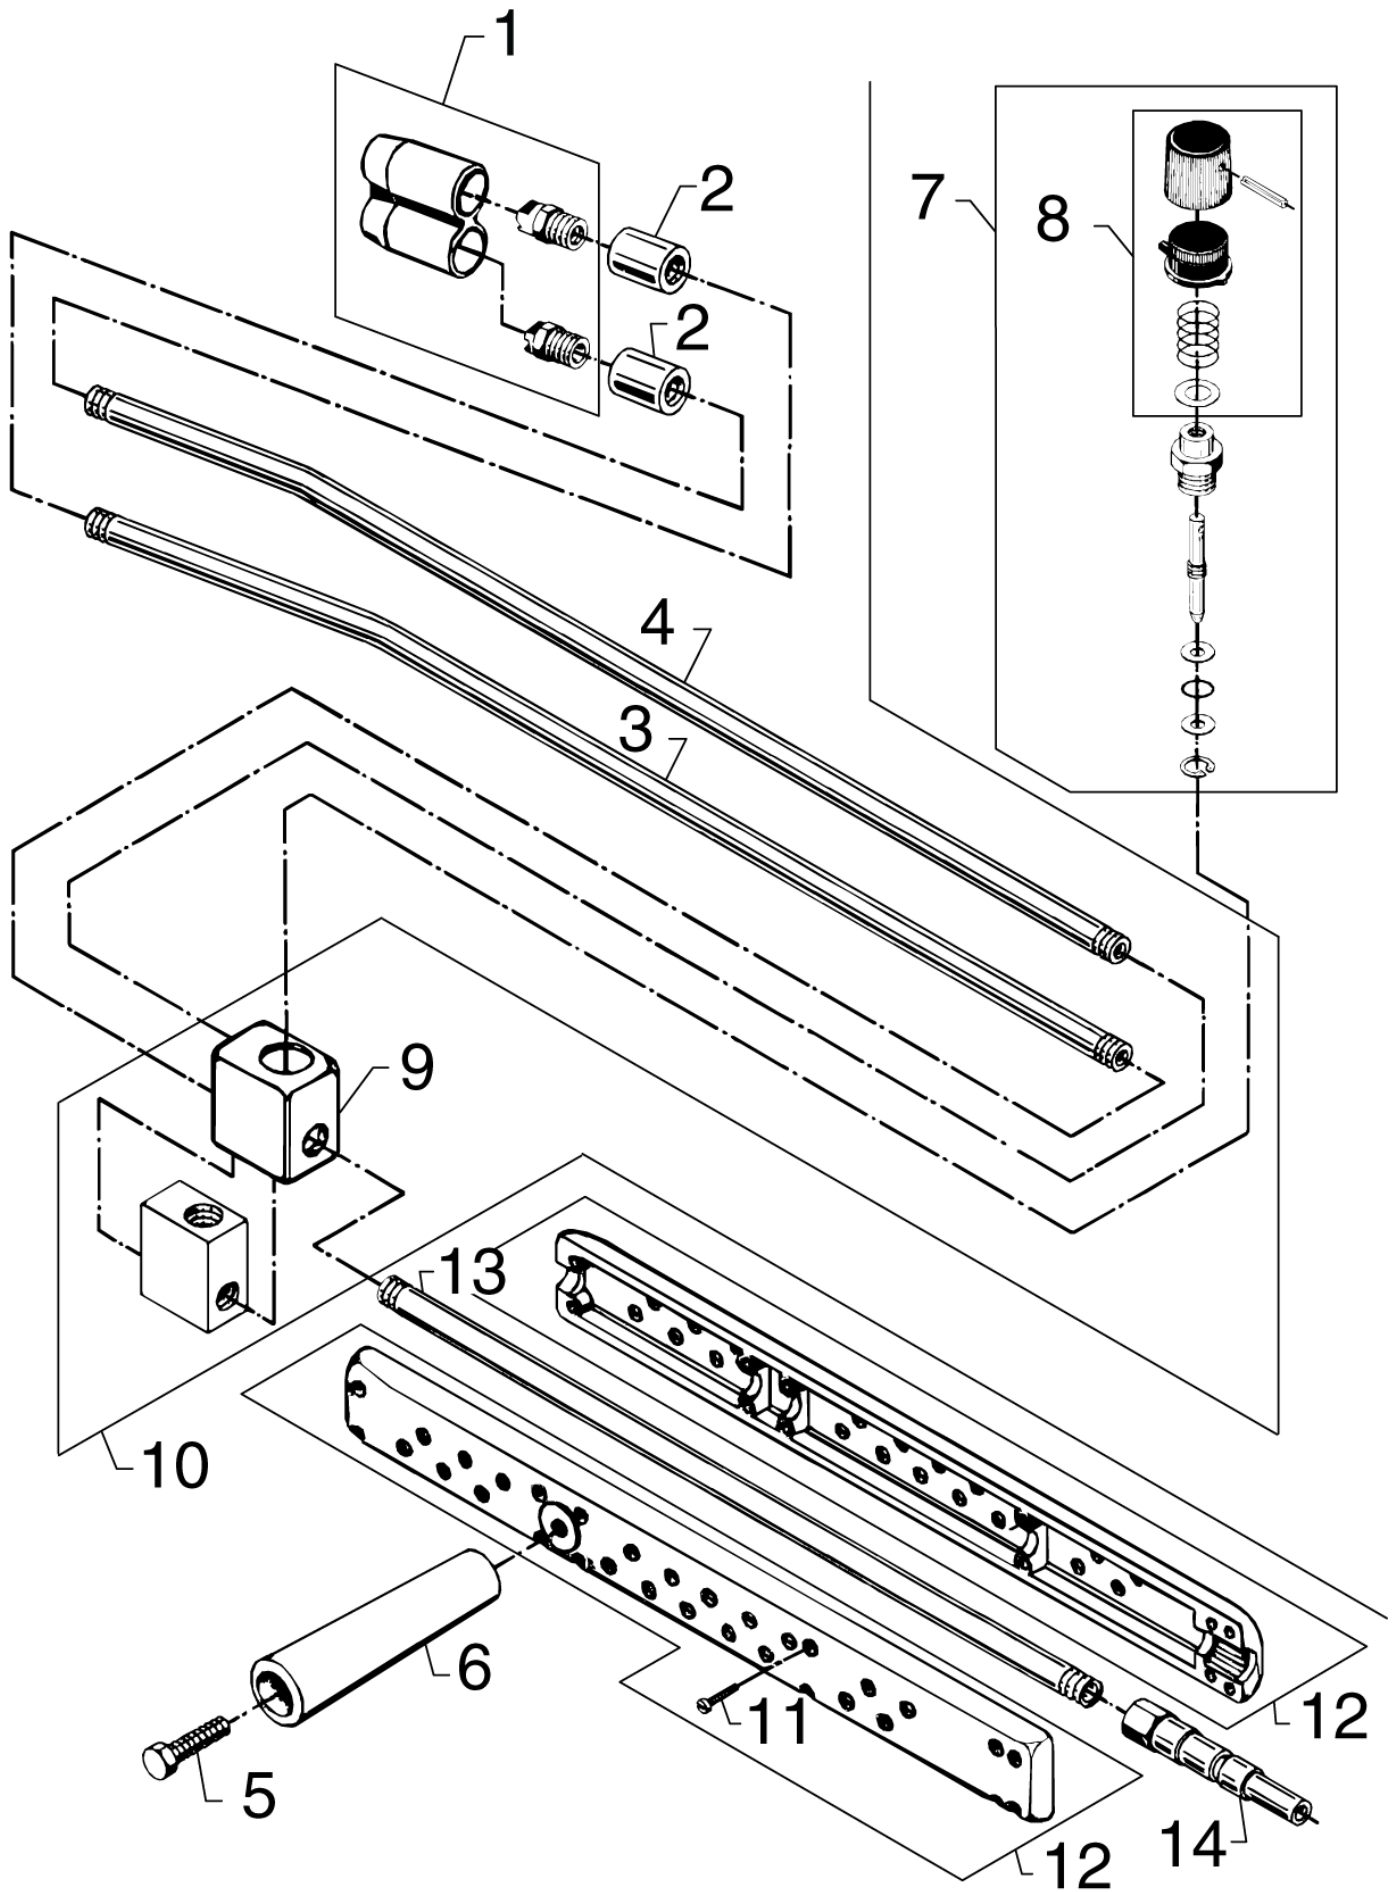

Double spray lance, old

Pro. acces. - Lances

13-08-2011

StyMiste ID
DOUBLEOLD02

36

Double spray lance, old

Pro. acces. - Lances

13-08-2011

StyMiste ID
DOUBLEOLD02

37

Pos	Vare nr.	Ant	Beskrivelse		EAN
0	1117472	1	DOUBLE SPRAY LANCE 1506 DNV-G	06.DNK-APPROVED	5701715018
1	1118025	1	REP.SÆT F. DOBB. DYSERØR		5701715008
1	1118041	1	REP.SÆT F. DOBB. DYSERØR		5701715019
1	1118058	1	REP.SÆT F. DOBB. DYSERØR	15065	5701715019
2	1603950	2	MUFFE 1/4" RF	STAINLESS STEEL	5701715025
2	1608801	2	MUFFE 1/4"		5701715026
3	2400265	1	UNDERRØR		5701715034
3	2401040	1	UNDERRØR RF	STAINLESS STEEL	5701715034
4	2400257	1	OVERRØR		5701715034
4	2401057	1	OVERRØR RF	STAINLESS STEEL	5701715034
5	1800150	1	SÆTSKRUE M8X30		5701715026
6	4000014	1	TVÆRGREB		5701715045
7	1400811	1	SPINDEL KOMP.		5701715022
8	6008041	1	VENTILGREB KOMP.		5701715062
9	3400322	1	HÆTTE F. REDUKTIONSVENTIL		5701715039
10	1111939	1	REDUKTIONSVENT.F.DYSERØR		5701715018
11	101814698	12	SKRUE		5701715304
12	1118009	1	REP.SÆT F. SPULERØR		5701715018
13	2400109	1	TILGANGSRØR Ø13X2X372MM		5701715034
13	2401073	1	TILGANGSRØR RF		5701715034
14	1609325	1	LYNKOBLINGSNIPPEL RF		5701715257