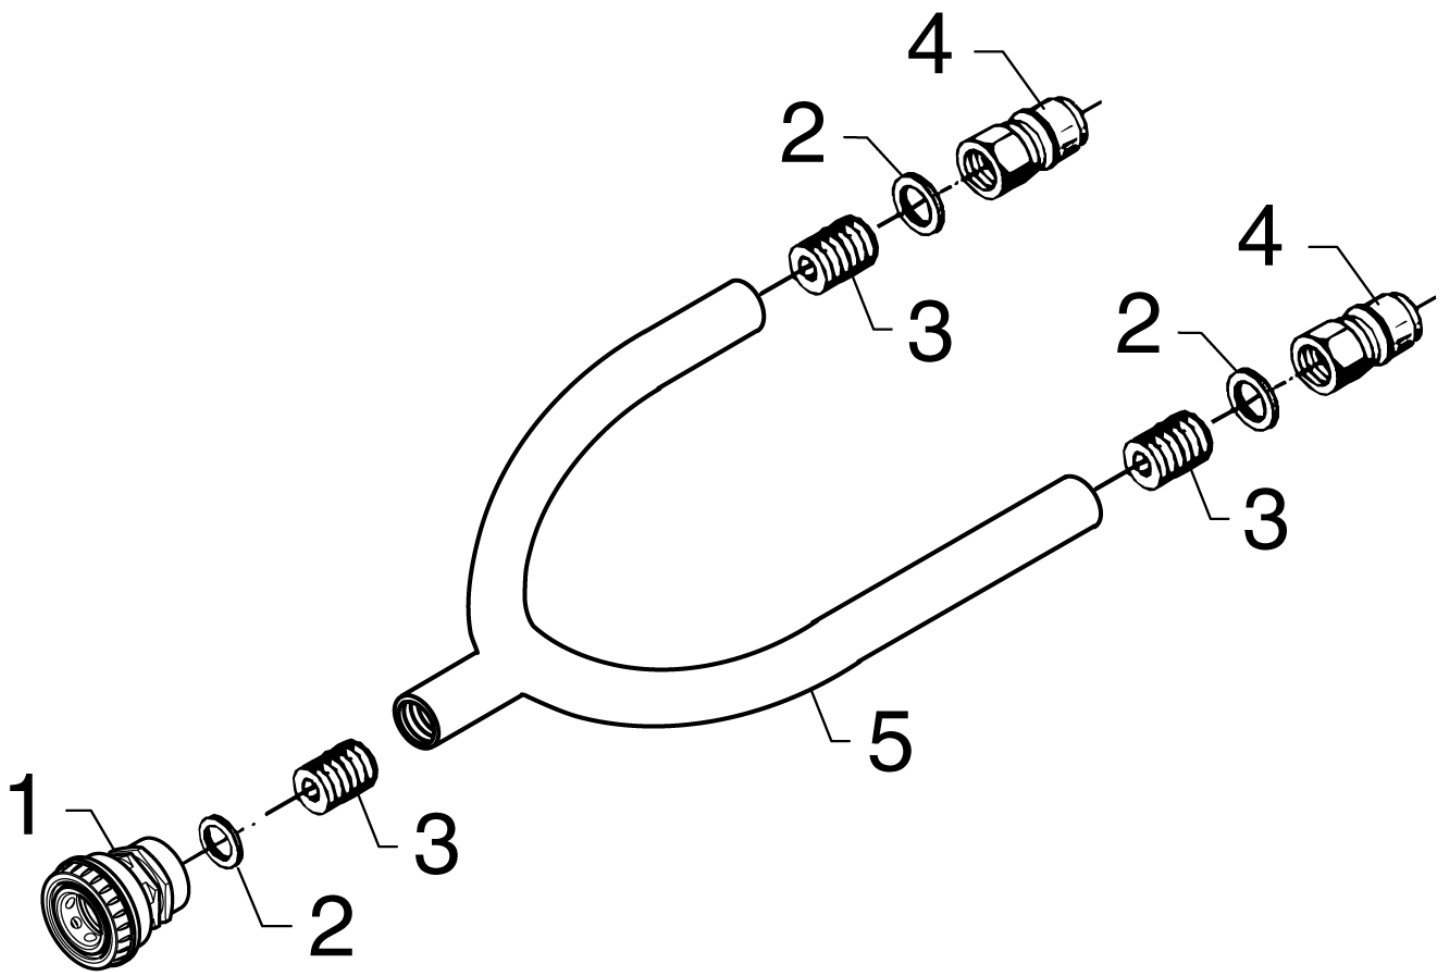

Branch pipe HIGH FLOW

Pro. acces. - Lances

13-08-2011

StyMiste ID
HIGHFLOWBRANCH02

44

Branch pipe HIGH FLOW

Pro. acces. - Lances

13-08-2011

StyMiste ID
HIGHFLOWBRANCH02

45

Pos	Vare nr.	Ant	Beskrivelse	EAN
-	4809131	1	FORGRENINGSRØR F. H.F.	5701715252
1	106402075	1	LYNKOBLING, KOMPL.	5701715294
2	1801075	3	TÆTNINGSSKIVE 3/8" RG	5701715027
3	1600147	3	NIPPELRØR 3/8 X 23 MM	5701715023
4	1600493	2	LYNKOBLINGSNIPPEL 3/8"	5701715023
5	4809140	1	FORGRENINGSRØR SVEJST	5701715253