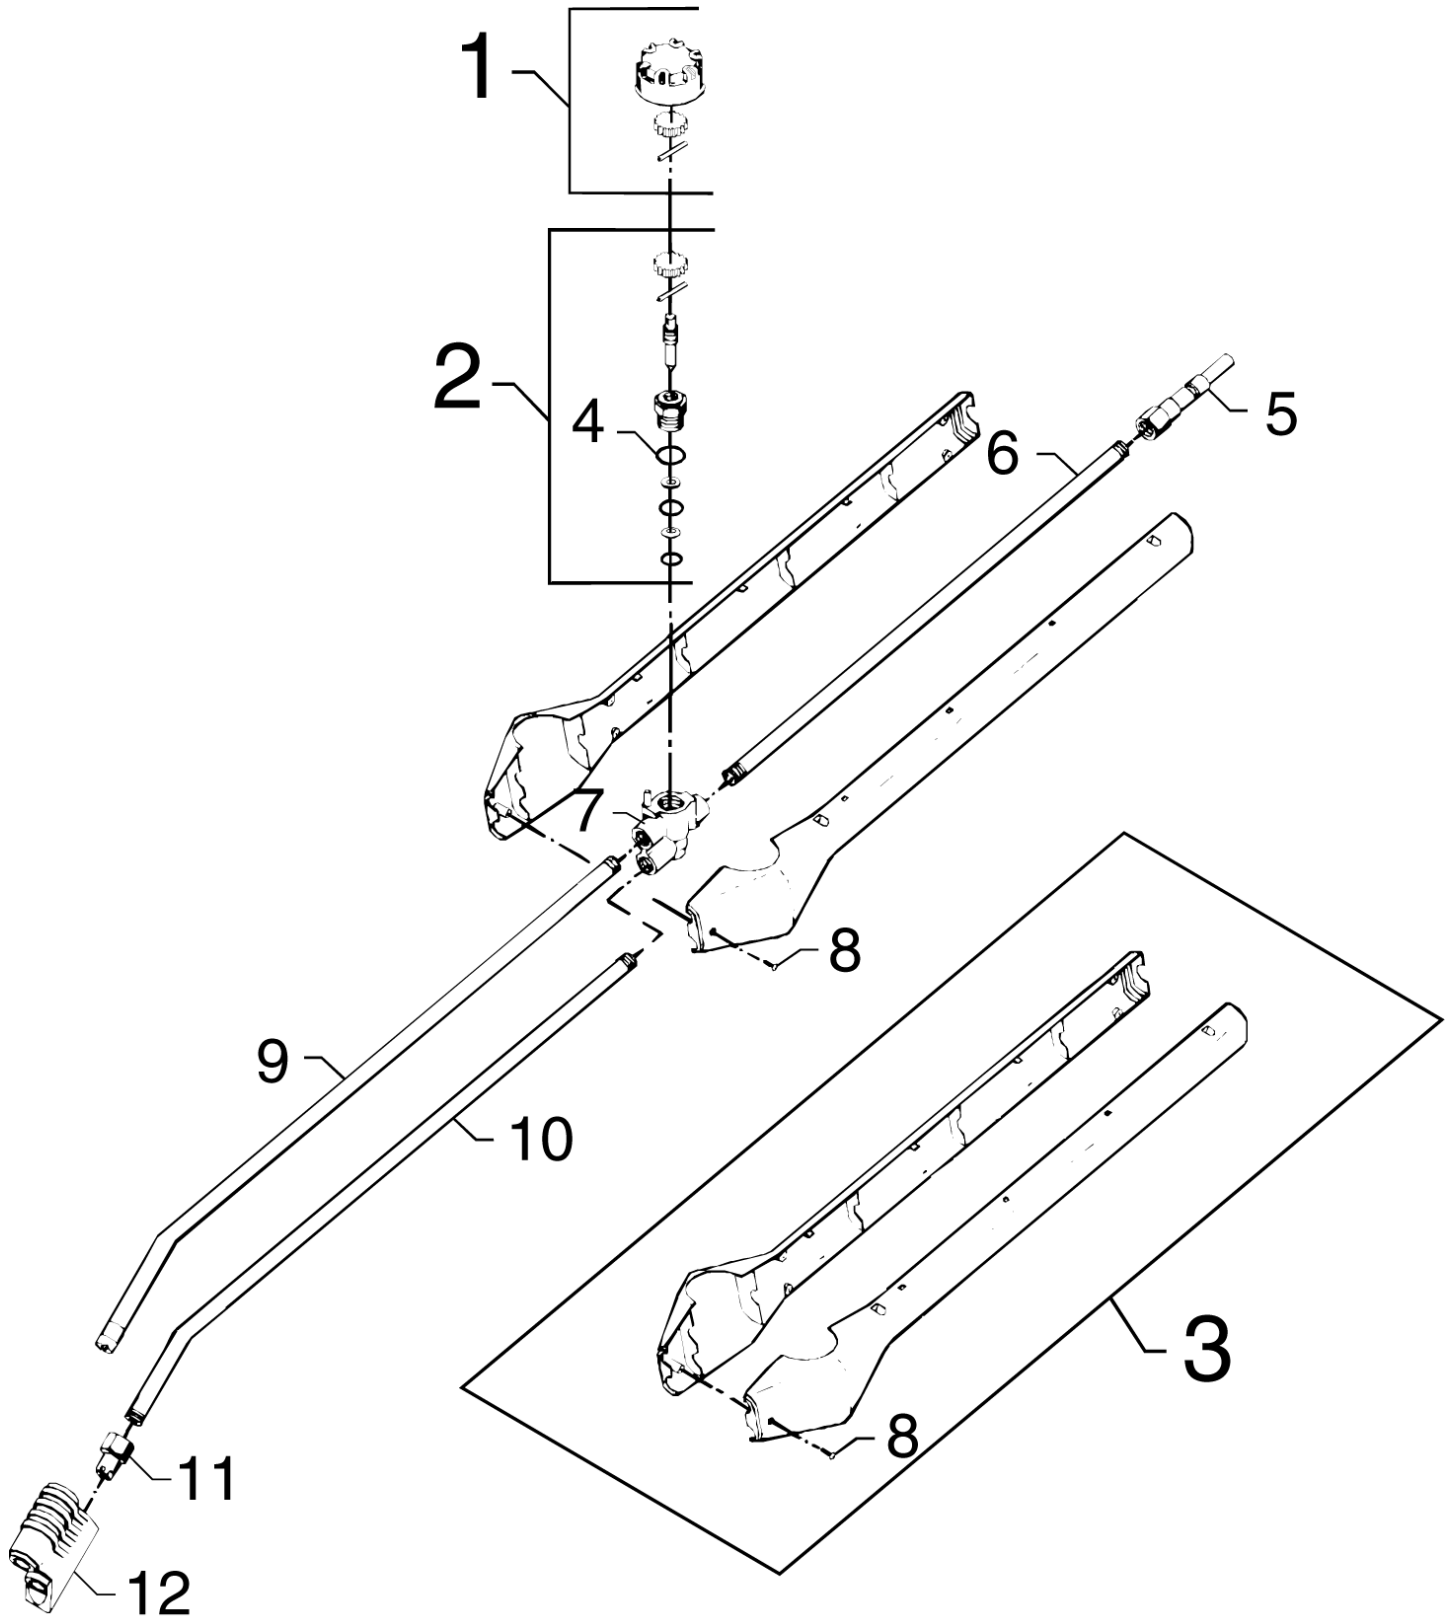

Double spray lance

Pro. acces. - Lances

13-08-2011

StyMiste ID
DOUBLE02

34

Double spray lance

Pro. acces. - Lances

13-08-2011

StyMiste ID
DOUBLE02

35

Pos	Vare nr.	Ant	Beskrivelse	EAN
-	1117480	1	DOUBLE SPRAY LANCE 05	5701715018
-	1117506	1	DOUBLE SPRAY LANCE 06	5701715018
-	1117514	1	DOUBLE SPRAY LANCE 06 STAINLESS STEEL	5701715018
-	1117522	1	DOUBLE SPRAY LANCE SS 065	5701715018
-	1117530	1	DOUBLE SPRAY LANCE RF 065 STAINLESS STEEL	5701715018
-	1117622	1	DOBB. DYSERØR 055	5701715018
-	1119273	1	DOBB. DYSERØR 04	5701715020
-	6401203	1	TORNADOLANSE 05 RF STAINLESS STEEL	5701715099
-	6401213	1	TORNADO-LANCE 055, L1000 STAINLESS STEEL	5701715099
1	6408000	1	DREJEGREB KOMP.	5701715101
2	6408001	1	SPINDEL KOMP.	5701715101
3	1119830	1	REP.SÆT DYSERØRSSKALLER	5701715122
4	3000064	1	O-RING 14,1X1,6 NITRIL	5701715037
5	1609325	1	LYNKOBLINGSNIPPEL RF	5701715257
6	2406500	1	TILGANGSRØR	5701715126
6	2406501	1	TILGANGSRØR RF	5701715126
7	6408002	1	HUS F. DYSERØR	5701715101
8	1814585	5	PT-SKRUE K30X12	5701715121
9	6408003	1	LAVTRYKSDYSERØR MDYSE	5701715014
9	6408004	1	LAVTRYKSDYSERØR MDYSE RF STAINLESS STEEL	5701715101
10	2406262	1	HØJTRYKSRØR	5701715035
10	2406348	1	HØJTRYKSDYSERØR RF STAINLESS STEEL	5701715035
11	2802437	1	DYSE 1505 1/4" INDV. GEV. 1505	5701715036
11	2802452	1	DYSE 1506 MED INDV. GEV. 1506	5701715036
11	2802460	1	DYSE 15065 MED INDV. GEV. 15065	5701715036
11	2802510	1	DYSE 1504 M. INDV. GEVIND 1504	5701715036
11	2802528	1	DYSE 15055 M/INDV. GEVIND 15055	5701715036
12	1608611	1	DYSEBESKYTTER DOBBELT	5701715026