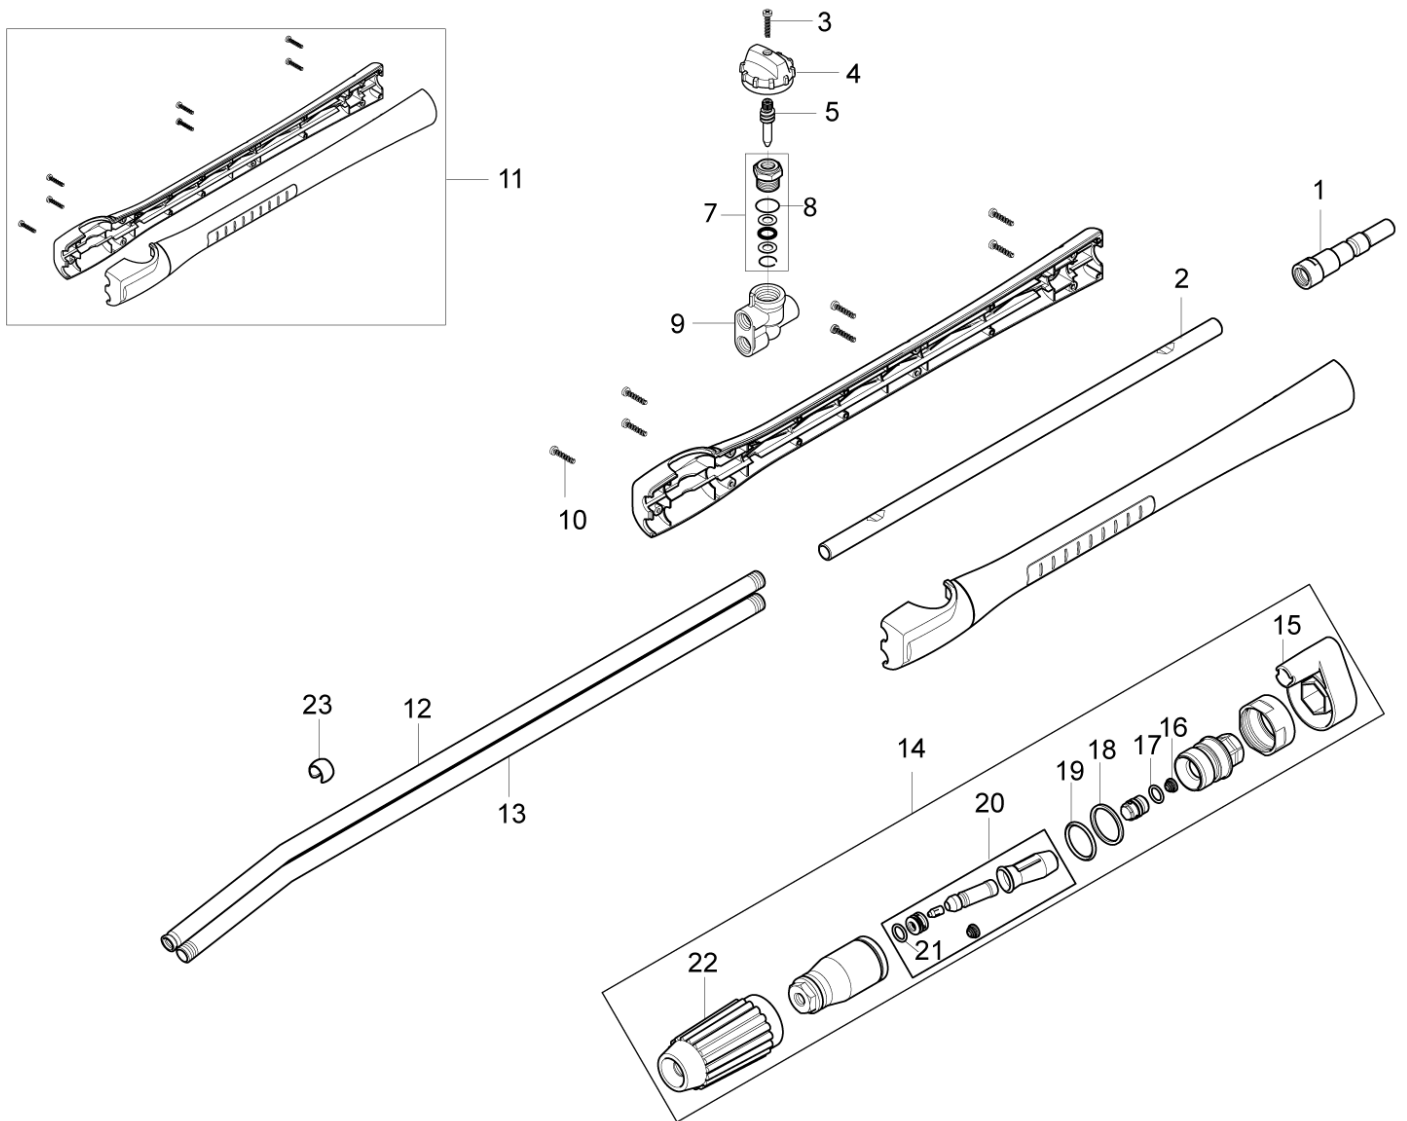

POWERSPEED VARIO PLUS lance

13-08-2011

StyMiste ID
ERGOPOWER04

Pro. acces. - Lances

11

POWERSPEED VARIO PLUS lance

Pro. acces. - Lances

13-08-2011

StyMiste ID
ERGOPOWER04

12

Pos	Vare nr.	Ant	Beskrivelse	EAN
-	106403020	1	POWERSPEED VARIO PLUS MED 0340 DYSE. LÆNGDE: 75 CM	4005337167
-	106403021	1	POWERSPEED VARIO PLUS MED 0370 DYSE. LÆNGDE: 75 CM	4005337167
-	106403022	1	POWERSPEED VARIO PLUS MED 0450 DYSE. LÆNGDE: 75 CM.	4005337167
-	106403023	1	POWERSPEED VARIO PLUS MED 0500 DYSE. LÆNGDE: 75 CM	4005337167
-	106403024	1	POWERSPEED VARIO PLUS MED 0530 DYSE. LÆNGDE: 75 CM	4005337167
-	106403025	1	POWERSPEED VARIO PLUS MED 0640 DYSE. LÆNGDE: 75 CM	4005337167
-	106403026	1	POWERSPEED VARIO PLUS MED 0680 DYSE. LÆNGDE: 75 CM	4005337167
-	106403027	1	POWERSPEED VARIO PLUS MED 0750 DYSE. LÆNGDE: 75 CM	4005337167
-	106403090	1	POWERSPEED VARIO PLUS MED 0340 DYSE. LÆNGDE: 109 CM	4005337167
-	106403091	1	POWERSPEED VARIO PLUS MED 0370 DYSE. LÆNGDE: 109 CM	4005337167
-	106403092	1	POWERSPEED VARIO PLUS MED 0450 DYSE. LÆNGDE: 109 CM	4005337167
-	106403093	1	POWERSPEED VARIO PLUS MED 0500 DYSE. LÆNGDE: 109 CM	4005337167
-	106403094	1	POWERSPEED VARIO PLUS MED 0530 DYSE. LÆNGDE: 109 CM	4005337174
-	106403095	1	POWERSPEED VARIO PLUS MED 0640 DYSE. LÆNGDE: 109 CM	4005337174
-	106403096	1	POWERSPEED VARIO PLUS MED 0680 DYSE. LÆNGDE: 109 CM	4005337167
-	106403097	1	POWERSPEED VARIO PLUS MED 0700 DYSE. LÆNGDE: 109 CM	4005337167
-	106403098	1	POWERSPEED VARIO PLUS MED 0750 DYSE. LÆNGDE: 109 CM	4005337167
-	106403112	1	POWERSPEED VARIO PLUS MED 1590 DYSE. LÆNGDE: 109 CM	4005337168
1	1609325	1	LYNKOBLINGSNIPPEL RF	5701715257
2	106403119	1	SUPPLYER TUBE KIT F. ERGO 2000	4005337168
3	101814705	1	SKRUE M3X10	5701715330
4	106403117	1	TURN BOTTOM F. ERGO 2000 KIT	4005337168
5	106402432	1	SPINDEL F. TORNADO 3000	5701715330
7	3000064	1	O-RING 14,1X1,6 NITRIL	5701715037
8	106408052	1	SÆT, PAKNINGER LANSER	5701715324
9	106402434	1	HUS F. TORNADO DYSERØR	5701715330
10	1814585	7	PT-SKRUE K30X12	5701715121
11	106403115	1	SHELL FOR DOUBLE LANCE KIT	4005337168
11	106403116	1	SHELL FOR DOUBLE LANCE KIT - GREY	4005337168
12	106408065	1	LAVTRYKSRØR M. DYSE L=103	5701715329
12	106408066	1	RØR M. DYSE	5701715396
13	106408074	1	HØJTRYKSRØR, 3000 L=103	5701715329
13	106408075	1	TUBE 13X1.5X700 SS BENT	5701715396
14	106408054	1	DYSEHOVED 0450 MKAPPE VARIO	5701715397
14	106408059	1	DYSEHOVED KOMPL. 0750	5701715397
14	106408140	1	DYSEHOVED, KOMPLET 0700	4005337142
14	106408141	1	NOZZLE HEAD COMPL. 0800	4005337158
14	106408142	1	Nozzle head, compl. 0400	4005337142
14	106408143	1	NOZZLE HEAD COMPL. 1000	4005337142
14	106408144	1	NOZZLE HEAD COMPL. 1300	4005337142
14	106408145	1	NOZZLE HEAD COMPL. 1500	4005337142
14	106408146	1	DYSEHOVED, KOMPLET 1200	4005337142