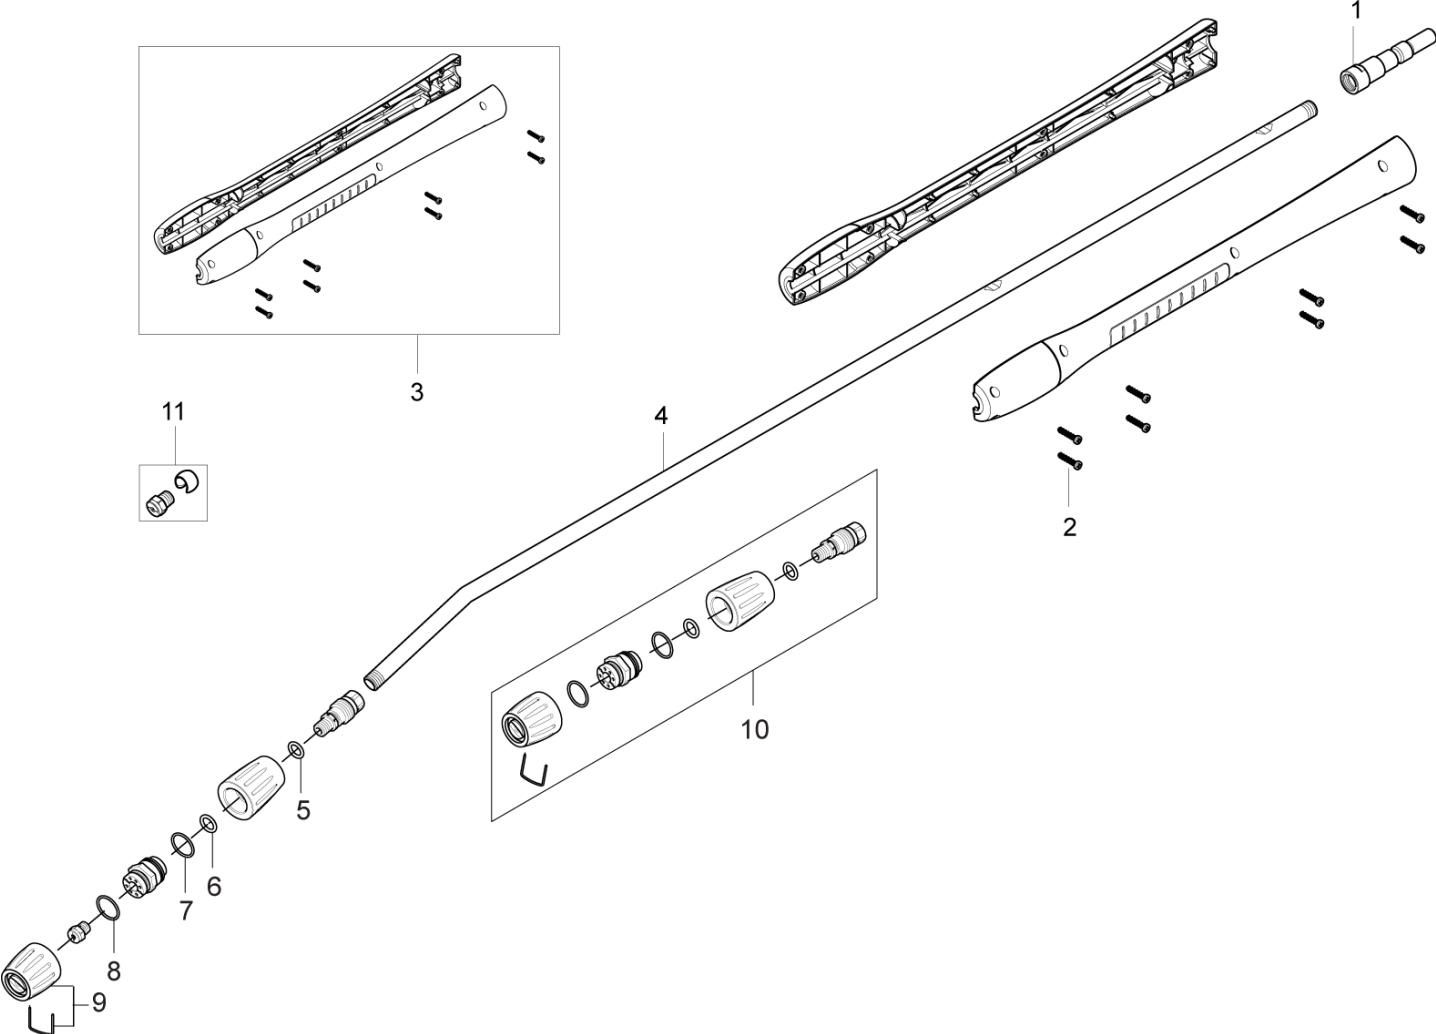

FLEXOPOWER PLUS lance

Pro. acces. - Lances

13-08-2011

StyMiste ID
ERGOFLEX004

6

FLEXOPOWER PLUS lance

Pro. acces. - Lances

13-08-2011

StyMiste ID
ERGOFLEX004

7

Pos	Vare nr.	Ant	Beskrivelse	EAN
-	106402280	1	FLEXOPOWER (UDEN DYSE) LÆNGDE: 113 CM.	4005337167
-	106402281	1	FLEXOPOWER (UDEN DYSE) LÆNGDE: 99 CM	4005337167
-	106402282	1	FLEXOPOWER, (UDEN DYSE) LÆNGDE: 94 CM.	4005337167
1	1609325	1	LYNKOBLINGSNIPPEL RF	5701715257
2	1814585	8	PT-SKRUE K30X12	5701715121
3	106403113	1	SHELL FOR SINGLE LANCE KIT	4005337168
3	106403114	1	SHELL FOR SINGLE LANCE KIT - GREY	4005337168
4	106408080	1	HØJTRYKSRØR, BUKKET L=102	5701715324
4	106408081	1	HØJTRYKSRØR, BUKKET L=92	5701715324
4	106408083	1	HP-TUBE BENT D13L890 SS	5701715412
5	9146	1	O-RING 10,77X2,62 ARP AS 568 A NBR70	4005337091
6	31000171	1	O-RING 11.92 X 2.62	5715492056
7	49587	1	O-RING	4005337495
8	106163038	1	O-RING 1.78X18.77 NBR 70SH	5701715423
9	31000172	1	NOZZLE CAP AND LOCK	5715492056
10	107144095	1	FLEXOPOWER NOZZLEHEAD 1/4 INS.THREAD	4005337176
11	101119735	1	TORNADO+ 0340 1/8"	5701715324
11	101119736	1	TORNADO+ 0350 1/8"	5701715324
11	101119737	1	TORNADO+ 0370 1/8"	5701715324
11	101119738	1	TORNADO+ 0400 1/8"	5701715324
11	101119739	1	TORNADO+ 0435 1/8"	5701715324
11	101119740	1	TORNADO+ 0450 1/8"	5701715324
11	101119741	1	TORNADO+ 0500 1/8"	5701715324
11	101119742	1	TORNADO+ 0530 1/8"	5701715324
11	101119743	1	TORNADO+ 0550 1/8"	5701715324
11	101119744	1	TORNADO+ 0600 1/8"	5701715324
11	101119745	1	TORNADO+ 0640 1/8"	5701715324
11	101119746	1	TORNADO+ 0650 1/8"	5701715324
11	101119747	1	TORNADO+ 0680 1/8"	5701715324
11	101119748	1	TORNADO+ 0700 1/8"	5701715324
11	101119749	1	TORNADO+ 0750 1/8"	5701715329
11	101119750	1	TORNADO+ 0800 1/8"	5701715324
11	101119751	1	TORNADO+ 0850 1/8"	5701715324
11	101119752	1	TORNADO+ 0900 1/8"	5701715324
11	101119754	1	TORNADO+ 1000 1/8"	5701715324
11	101119756	1	TORNADO+ 1100 1/8"	5701715324
11	101119758	1	TORNADO+ 1200 1/8"	5701715329
11	101119760	1	TORNADO+ 1300 1/8"	5701715324
11	101119762	1	TORNADO+ 1500 1/8"	5701715329
11	301150005	1	TORNADO DYSE 0475 KLARBLÅ	4005337122