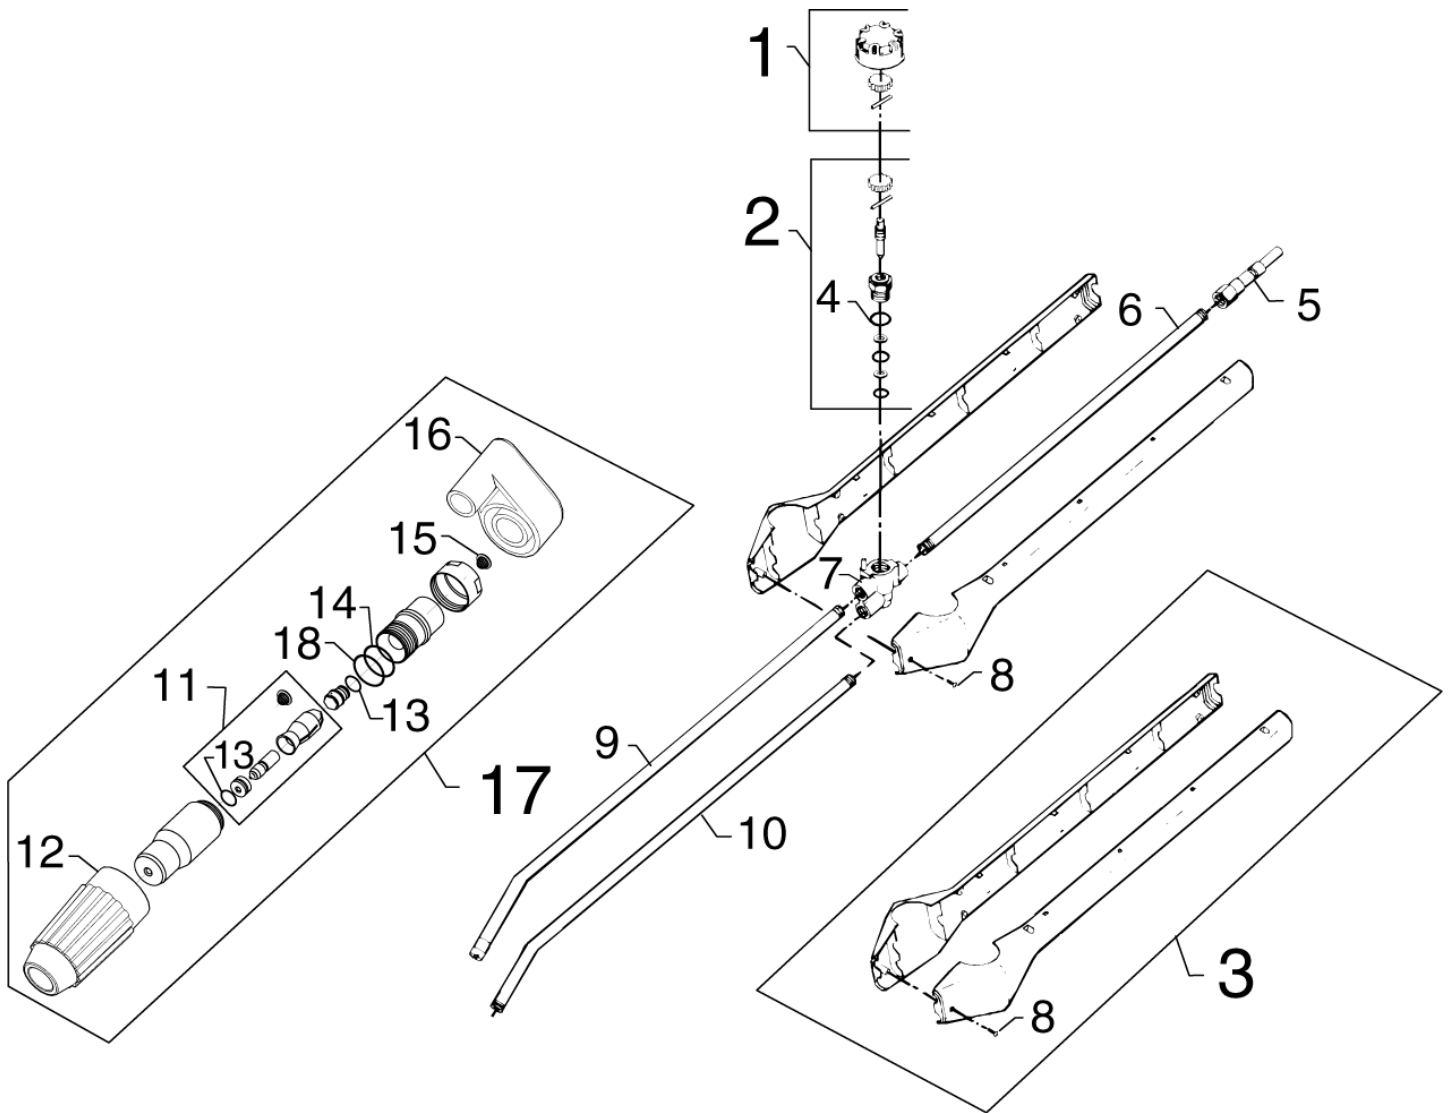

Powerspeed-Vario

Pro. acces. - Lances

13-08-2011

StyMiste ID
POWERVARIO02

52

Powerspeed-Vario

Pro. acces. - Lances

13-08-2011

StyMiste ID
POWERVARIO02

53

Pos	Vare nr.	Ant	Beskrivelse		EAN
-	6402052	1	POWERSPEED VARIO 03-DY SE	VIOLET	5701715240
-	6402053	1	POWERSPEED VARIO 035-DY SE	BRONZE	5701715241
-	6402055	1	POWERSPEED VARIO 05-DY SE	YELLOW	5701715240
-	6402056	1	POWERSPEED VARIO 055-DY SE	RED	5701715240
-	6402057	1	POWERSPEED VARIO 06-DY SE	GREEN	5701715240
-	6402058	1	POWERSPEED VARIO 065-DY SE	GREY	5701715240
1	6408000	1	DREJEGREB KOMP.		5701715101
2	6408001	1	SPINDEL KOMP.		5701715101
3	1119830	1	REP.SÆT DYSERØRSSKALLER		5701715122
4	3000064	1	O-RING 14,1X1,6 NITRIL		5701715037
5	1609325	1	LYNKOBLINGSNIPPEL RF		5701715257
6	2406500	1	TILGANGRØR		5701715126
7	6408002	1	HUS F. DYSERØR		5701715101
8	1814585	5	PT-SKRUE K30X12		5701715121
9	6408008	1	DYSERØR LAVTRYK M/DY SE		5701715126
10	2406421	1	DYSERØR POWERSPEED PLUS		5701715122
11	6408038	1	REP. SÆT ROTOR/SÆDE 0340	VIOLET	5701715247
11	6408039	1	REP. SÆT ROTOR/SÆDE 0370	BRONZE	5701715247
11	6408040	1	REP. SÆT ROTOR/SÆDE 0500	YELLOW	5701715246
11	6408041	1	REP. SÆT ROTOR/SÆDE 0530	RED	5701715247
11	6408042	1	REP. SÆT ROTOR/SÆDE 0640	GREEN	5701715247
11	6408043	1	REP. SÆT ROTOR/SÆDE 0680	GREY	5701715247
12	6401940	1	DYSEKAPPE		5701715251
13	3004252	2	O-RING 10X2 NITRIL 90SH		5701715254
14	103004368	1	BACK-UP RING F. POWERSPE.		5701715349
15	6408019	1	FILTER		5701715251
16	6401930	1	DYSEMARKERINGRING VIOLET	VIOLET	5701715251
16	6401933	1	DYSEMARKERINGSRING GUL	YELLOW	5701715251
16	6401935	1	DYSEMARKERINGSRING GRØN	GREEN	5701715252
16	6401936	1	DYSEMARKERINGSRING 0680	GREY	5701715252
17	6408020	1	DYSEHOVED VIOLET, VARIO	VIOLET	5701715250
17	6408021	1	DYSEHOVED BRONZE, VARIO	BRONZE	5701715250
17	6408022	1	DYSEHOVED GUL, 05 VARIO	YELLOW	5701715247
17	6408023	1	DYSEHOVED M/KAPPE VARIO	RED	5701715250
17	6408024	1	DYSEHOVED GRØN,0640 VARIO	GREEN	5701715247
17	6408025	1	DYSEHOVED GRÅ, 068 VARIO	GREY	5701715250
18	3004293	1	O-RING		5701715253