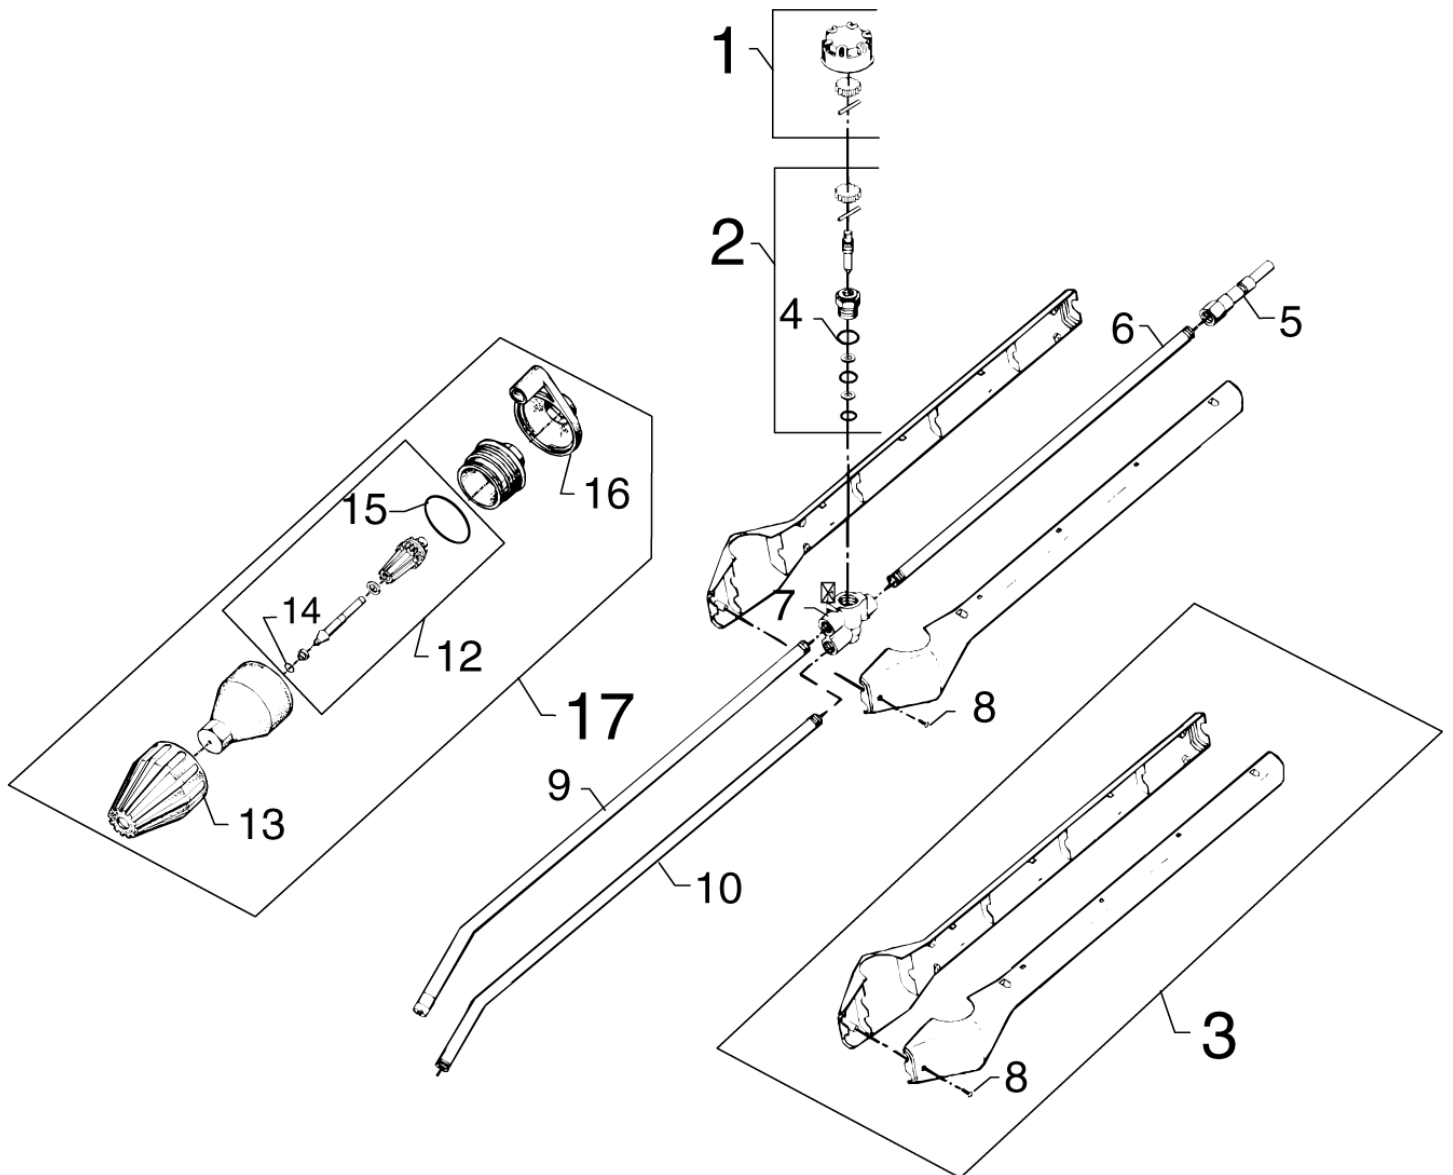

Powerspeed-Plus

Pro. acces. - Lances

13-08-2011

StyMiste ID
POWERPLUS02

50

Powerspeed-Plus

Pro. acces. - Lances

13-08-2011

StyMiste ID
POWERPLUS02

51

Pos	Vare nr.	Ant	Beskrivelse	EAN	
1	6408000	1	DREJEGREB KOMP.	5701715101	
2	6408001	1	SPINDEL KOMP.	5701715101	
3	1119830	1	REP.SÆT DYSERØRSSKALLER	5701715122	
4	3000064	1	O-RING 14,1X1,6 NITRIL	5701715037	
5	1609325	1	LYNKOBLINGSNIPPEL RF	5701715257	
6	2406500	1	TILGANGSRØR	5701715126	
7	6408002	1	HUS F. DYSERØR	5701715101	
8	1814585	5	PT-SKRUE K30X12	5701715121	
9	6408008	1	DYSERØR LAV TRYK M/DYSE	5701715126	
10	2406421	1	DYSERØR POWERSPEED PLUS	5701715122	
12	1119675	1	REP.SÆT POWERSPEED PLUS 5	YELLOW	5701715021
12	1119676	1	REP.SÆT POWERSPEED PLUS 6	GREEN	5701715021
12	1119677	1	REP.SÆT POWERSPEED PLUS	GREY	5701715116
13	2802718	1	DYSEKAPPE F. POWER PLUS	5701715037	
14	3004249	2	O-RING Ø7X1.78 NITRIL SHORE 70	5701715115	
15	3002284	1	O-RING	5701715038	
16	6401876	1	DYSEMARKERINGSRING 05 GUL	YELLOW	5701715100
16	6401877	1	NOZZLE PROTECTION 06 GREEN	GREEN	5701715008
16	6401878	1	DYSEMARKERINGSRING GRÅ	GREY	5701715118
17	6401225	1	POWERSPEED PLUS 05 DYSEH.	YELLOW	5701715005
17	6401226	1	POWERSPEED PLUS 06 DYSEH.	GREEN	5701715005
17	6408025	1	DYSEHOVED GRÅ, 068 VARIO	GREY	5701715250