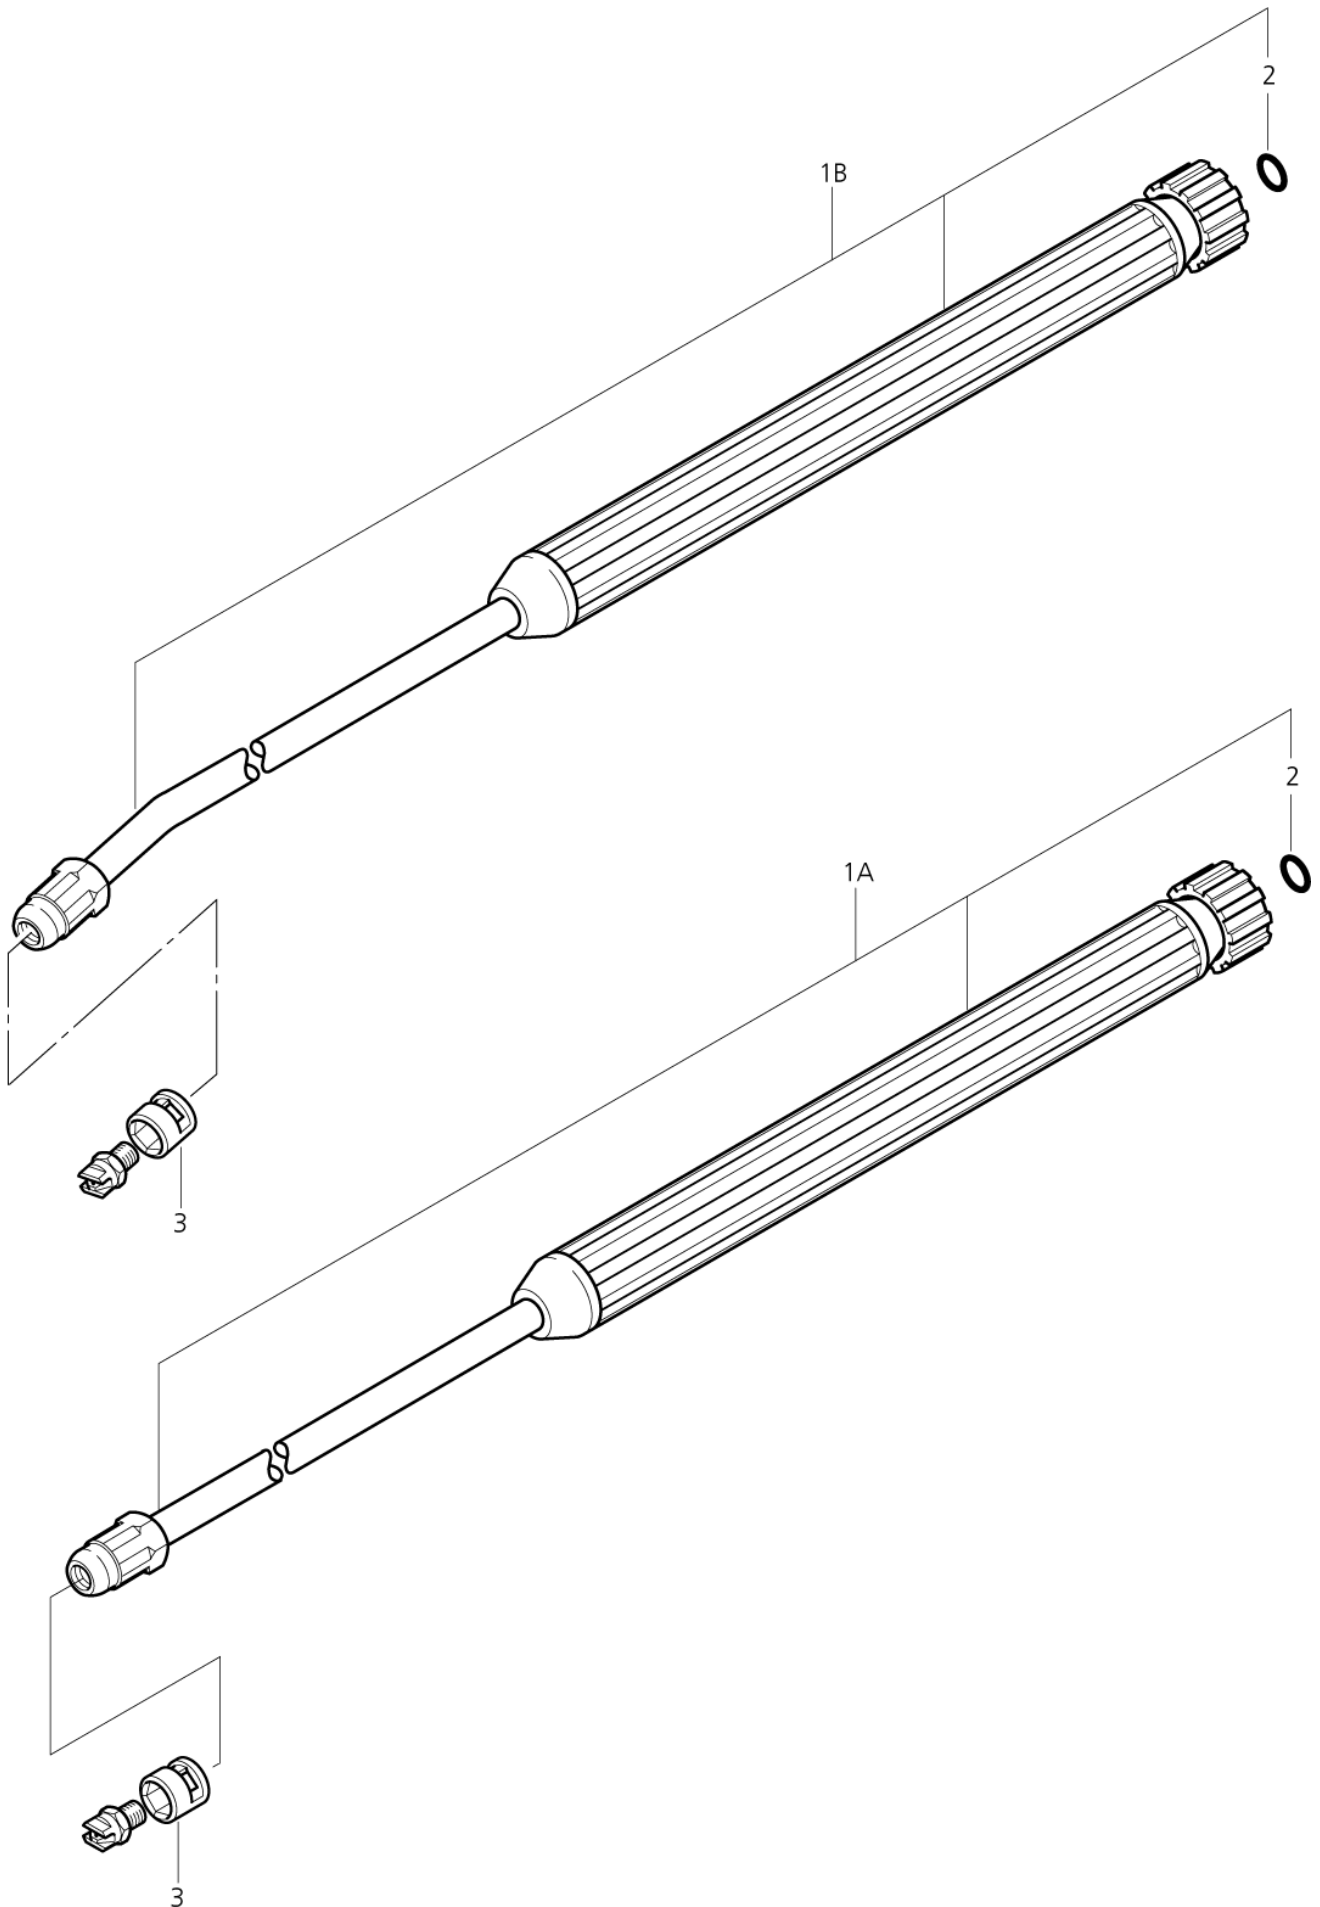

HP lance - straight and angled

Pro. acces. - Lances

13-08-2011

StyMiste ID
HPLANCEWAP

48

HP lance - straight and angled

Pro. acces. - Lances

13-08-2011

StyMiste ID
HPLANCEWAP

49

Pos	Vare nr.	Ant	Beskrivelse	EAN
2	6149	1	O-RING	4005337061
3	18430	1	DYSEKAPPE F. UNIVERSAL	4005337184
1A	61114	1	LANCE 950MM Straight, 1000mm	4005337611
1A	61247	1	ROTOFIX, ENK.DYSERØR Straight, 810mm	4005337612
1A	61250	1	LANCE 1800MM Straight, 1800mm	4005337612
1A	61251	1	LANCE 2500MM Straight, 2500mm	4005337612
1A	8068	1	SPRAY LANCE Straight, 350mm	4005337080
1A	8070	1	SPRAY LANCE	4005337080
1A	8089	1	LANCE SPRAY PIPE 500 Straight, 525mm	4005337080
1B	8068	1	SPRAY LANCE Angled, 350mm	4005337080
1B	8074	1	SPRAY LANCE	4005337080