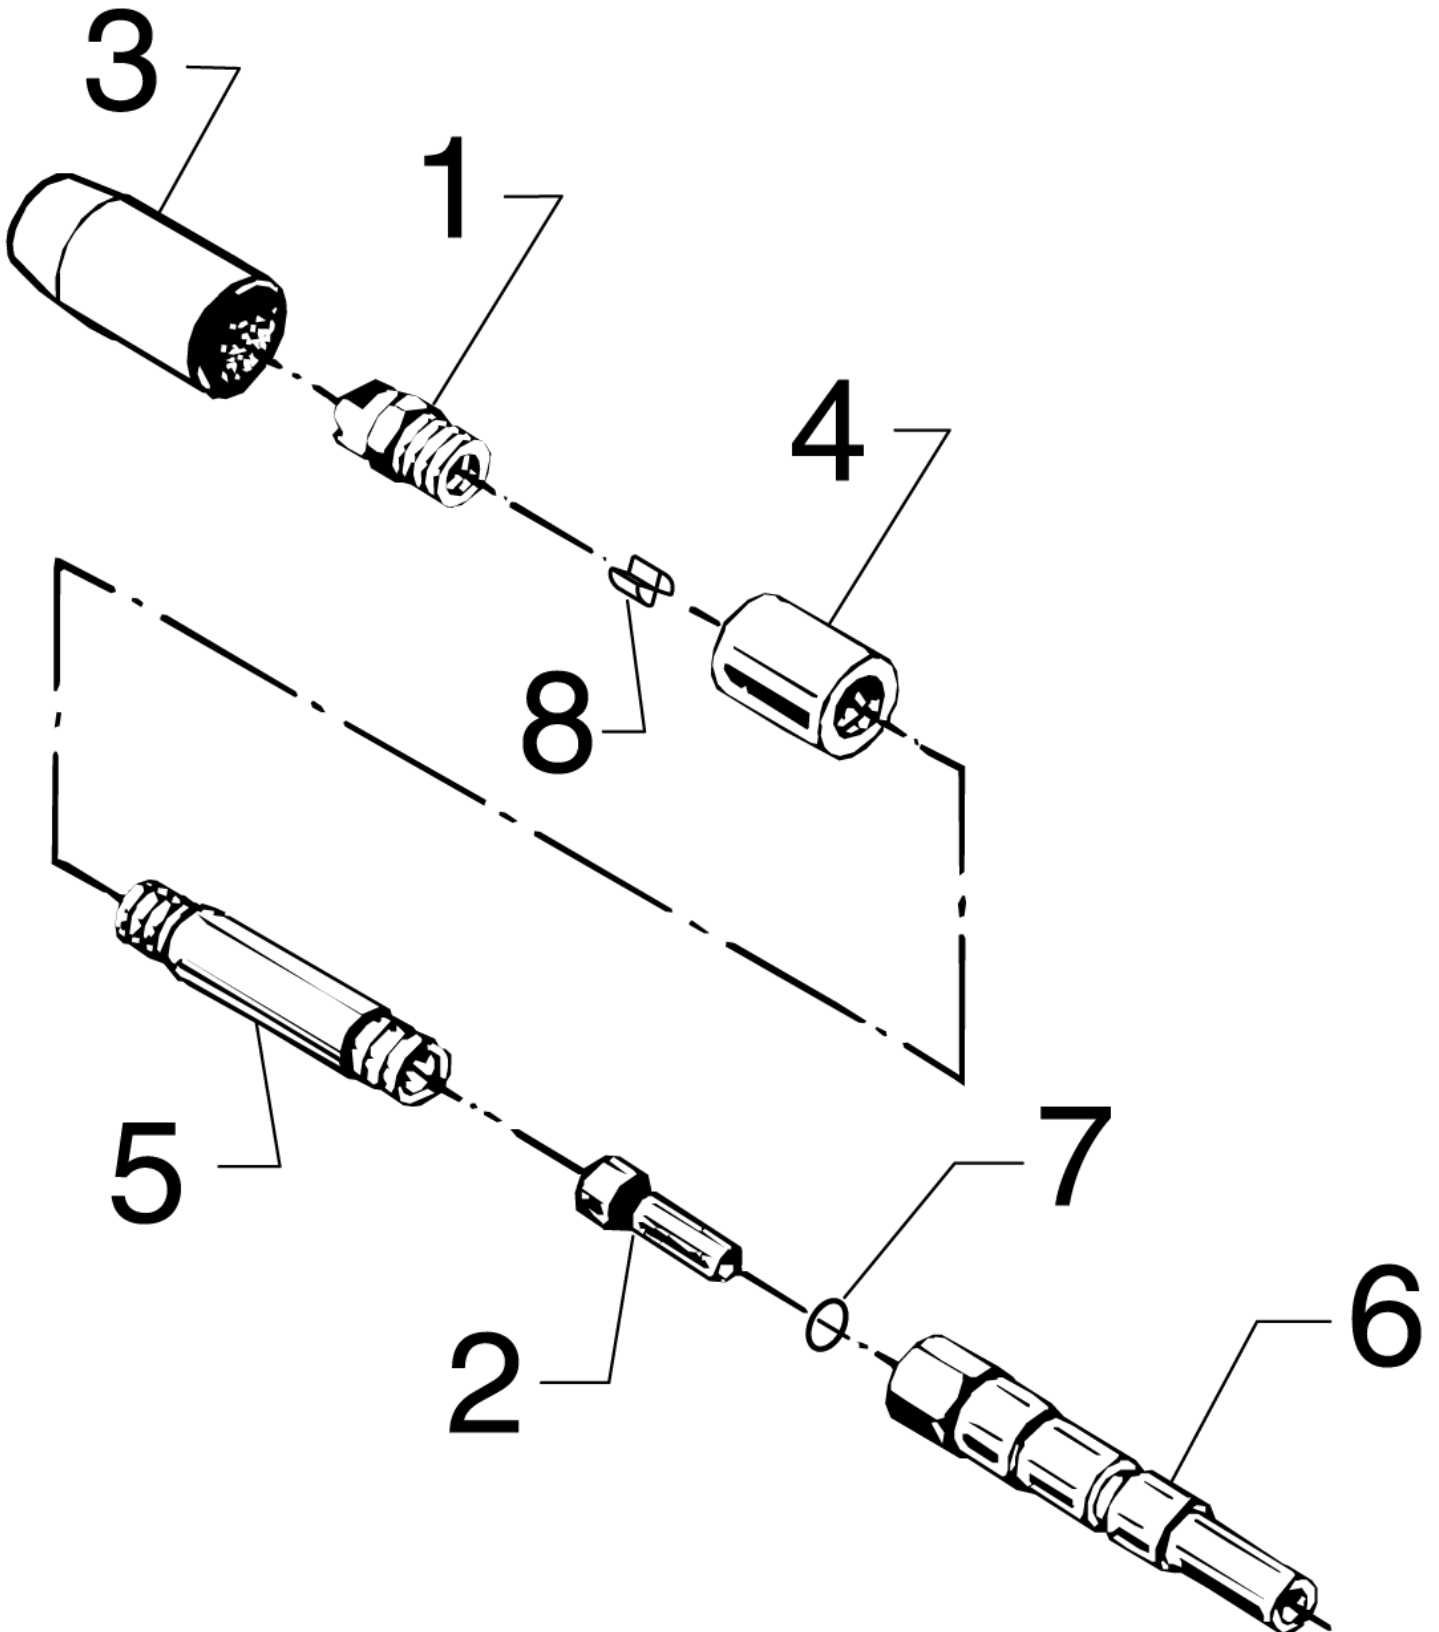

Single lance 160bar, L=10cm

Pro. acces. - Lances

13-08-2011

StyMiste ID
SINGLEBOOSTER1002

62

Single lance 160bar, L=10cm

Pro. acces. - Lances

13-08-2011

StyMiste ID
SINGLEBOOSTER1002

63

Pos	Vare nr.	Ant	Beskrivelse		EAN
1	2801058	1	DYSE 15075	TYP. 15075	5701715036
1	2801066	1	DYSE 1508	TYP. 1508	5701715036
1	2801074	1	DYSE 1511	TYP. 1511	5701715036
1	2801082	1	DYSE 1513 1/4" UDV.	TYP. 1513	5701715036
1	2801090	1	DYSE 1515	TYP. 1515	5701715036
1	2801108	1	DYSE 1520	TYP. 1520	5701715036
1	2801116	1	DYSE 1530	TYP. 1530	5701715036
2	6300881	1	FORDYSE Ø1,56 NR. 1	CODE 1	5701715091
2	6300883	1	FORDYSE Ø1,80 NR.3	CODE 3	5701715091
2	6300884	1	FORDYSE Ø2,08 NR. 4	CODE 4	5701715091
2	6300885	1	FORDYSE Ø2,27 NR. 5	CODE 5	5701715091
2	6300887	1	FORDYSE Ø2,50 NR. 7	CODE 7	5701715091
2	6300892	1	FORDYSE Ø1,68 NR. 8	CODE 8	5701715091
2	6300897	1	FORDYSE Ø 2,31 NR. 13	CODE 13	5701715091
3	2800076	1	DYSEBESKYTTER ENKEL		5701715036
4	1603950	1	MUFFE 1/4" RF	STAINLESS STEEL	5701715025
5	2404341	1	NIPPELRØR 50 MM.		5701715035
6	1609325	1	LYNKOBLINGSNIPPEL RF		5701715257
7	3004292	1	O-RING		5701715241