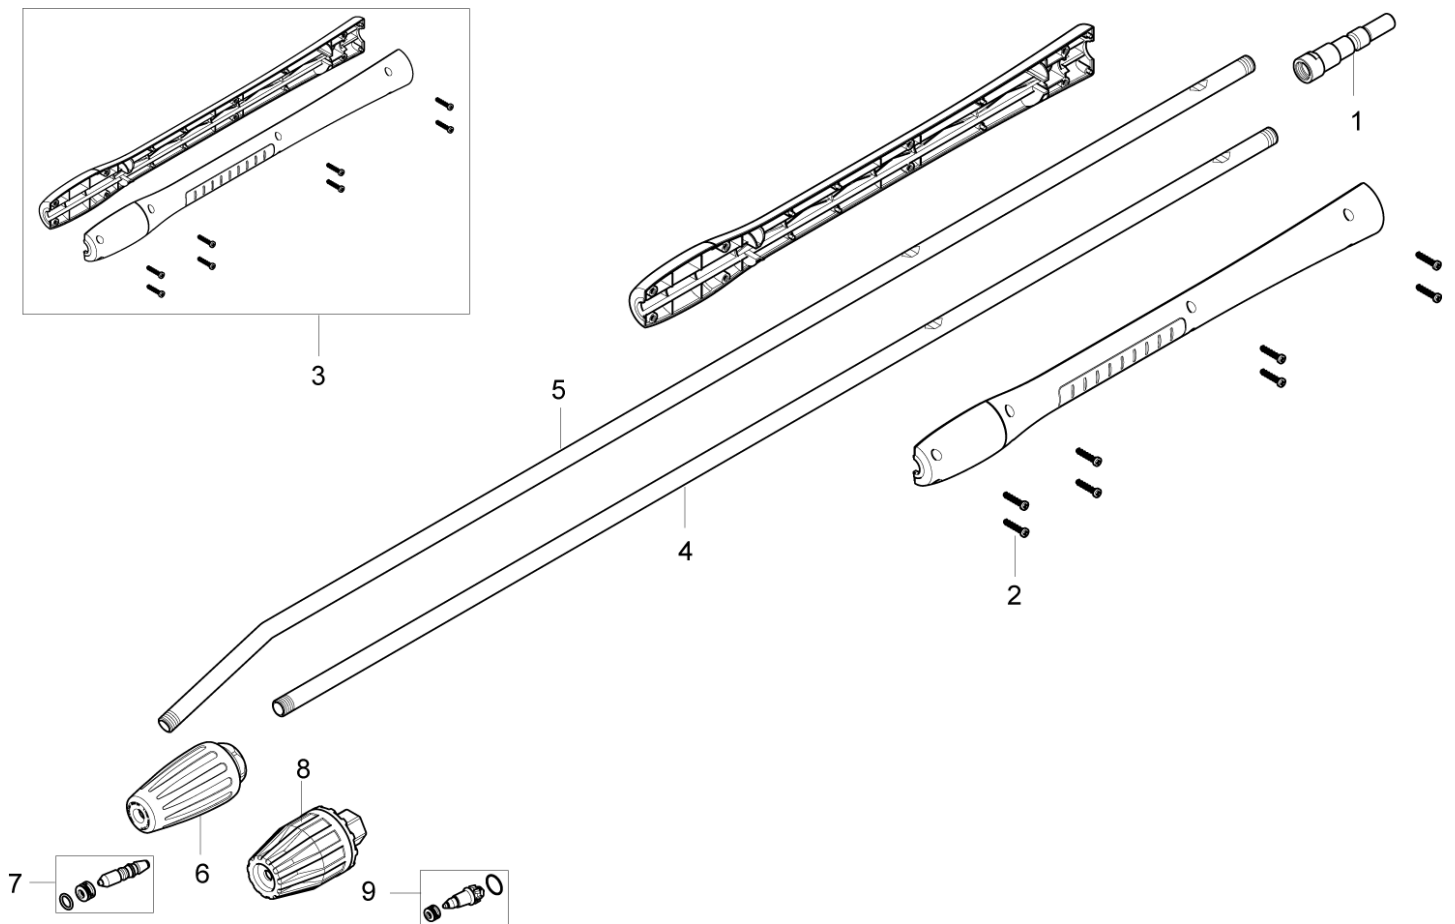

TURBOHAMMER PLUS lance

Pro. acces. - Lances

13-08-2011

StyMiste ID
ERGOTURBO04

8

TURBOHAMMER PLUS lance

Pro. acces. - Lances

13-08-2011

StyMiste ID
ERGOTURBO04

9

Pos	Vare nr.	Ant	Beskrivelse	EAN
0	106402290	1	TURBOHAMMER PLUS W11 MED 0450 DY SE. LÆNGDE: 104 CM	4005337174
0	106402291	1	TURBOHAMMER PLUS W11 MED 0500 DY SE. LÆNGDE: 104 CM	4005337167
0	106402292	1	TURBOHAMMER PLUS W11 MED 0550 DY SE. LÆNGDE: 104 CM	4005337167
0	106402293	1	TURBOHAMMER PLUS W11 MED 0600 DY SE. LÆNGDE: 104 CM	4005337167
0	106402294	1	TURBOHAMMER PLUS W11 MED 0700 DY SE. LÆNGDE: 104 CM	4005337167
0	106402295	1	TURBOHAMMER PLUS W11 MED 0800 DY SE. LÆNGDE: 104 CM	4005337167
0	106403000	1	TURBOHAMMER PLUS 950 STRA IGH T W12 0275	4005337167
0	106403001	1	TURBOHAMMER PLUS W12 MED 0350 DY SE. LÆNGDE: 104 CM	4005337174
0	106403002	1	TURBOHAMMER PLUS W12 MED 0400 DY SE. LÆNGDE: 104 CM	4005337167
0	106403003	1	TURBOHAMMER PLUS W12 MED 0500 DY SE. LÆNGDE: 104 CM	4005337167
0	106403077	1	TURBOHAMMER PLUS W12 MED 0350 DY SE. LÆNGDE: 95 CM	4005337168
1	1609325	1	LYNKOBLINGSNIPPEL RF	5701715257
2	1814585	8	PT-SKRUE K30X12	5701715121
3	106403113	1	SHELL FOR SINGLE LANCE KIT	4005337168
3	106403114	1	SHELL FOR SINGLE LANCE KIT - GREY	4005337168
4	106408090	1	HØJTRYKSRØR, LIGE L=102	5701715324
5	106408083	1	HP-TUBE BENT D13L890 SS	5701715412
6	301001108	1	POWERHAMMER-DY SE 0500 W12	4005337032
6	49283	1	POWERHAMMER-DY SE 0350 W12	4005337492
6	49285	1	POWERHAMMER-DY SE 0450	4005337492
6	49287	1	POWERHAMMER-DY SE 0550	4005337492
6	65437	1	POWERHAMMER-DY SE 0400	4005337654
7	101117791	1	REP. KIT NOZZLE HEAD 0275 W12	
7	301000588	1	REP.SÆT POWERHAMMER 0025	4005337684
7	301000589	1	REP.KIT TURBOHAMMER 035 W12	4005337684
7	301000591	1	REP.SÆT POWERHAMMER 045	4005337688
7	301000594	1	REP.SÆT POWERHAMMER 055	4005337688
7	301001074	1	REP.SÆT POWERHAMMER 0040	4005337032
7	301001105	1	REP.SÆT POWERHAMMER 0050	4005337032
8	301001110	1	POWERHAMMER-DY SE 0800 W11	4005337032
8	301001630	1	TURBOHAMMER 100 W11 1/8	4005337056
8	48872	1	POWERHAMMER-DY SE 0500	4005337488
8	48874	1	POWERHAMMER-DY SE 0450 W11	4005337488
8	48875	1	POWERHAMMER-DY SE 0550	4005337488
8	48981	1	POWERHAMMER-DY SE 0700	4005337489
8	48982	1	POWERHAMMER-DY SE 0600 W11	4005337489
8	48983	1	POWERHAMMER-DY SE 1100 W11	4005337489
9	301000590	1	SÆT, DY SEHOVED 0045 W11	4005337688
9	301000592	1	REP.SÆT POWERHAMMER 050	4005337688
9	301000593	1	REP.SÆT POWERHAMMER 055	4005337688
9	301000595	1	REP.SÆT POWERHAMMER 060	4005337688
9	301000596	1	REP.SÆT POWERHAMMER 070	4005337688