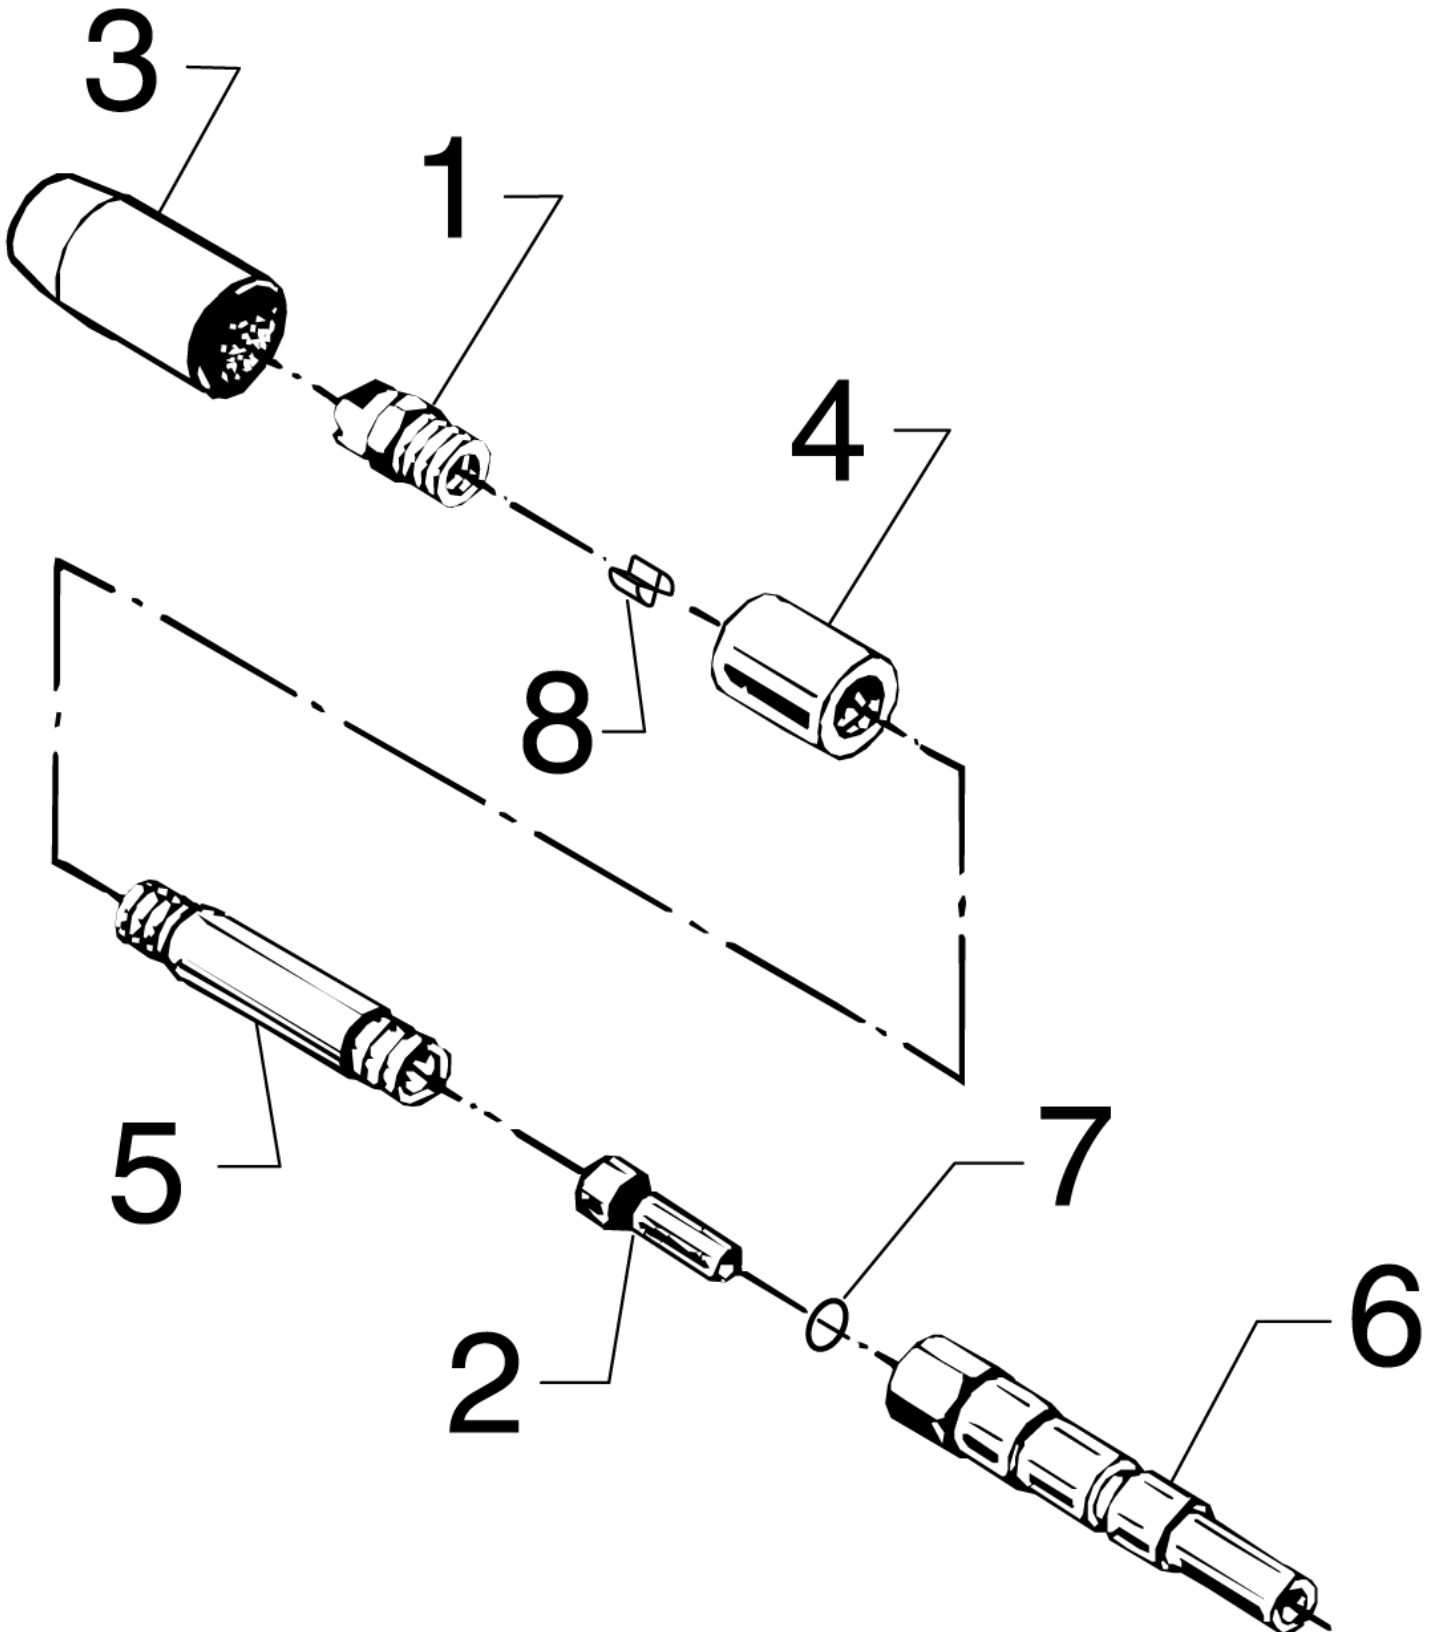

Single lance 120bar, L=10cm

Pro. acces. - Lances

13-08-2011

StyMiste ID
SINGLEBOOSTER1003

64

Single lance 120bar, L=10cm

Pro. acces. - Lances

13-08-2011

StyMiste ID
SINGLEBOOSTER1003

65

Pos	Vare nr.	Ant	Beskrivelse		EAN
1	2801066	1	DYSE 1508	TYP. 1508	5701715036
1	2801074	1	DYSE 1511	TYP. 1511	5701715036
1	2801082	1	DYSE 1513 1/4" UDV.	TYP. 1513	5701715036
1	2801090	1	DYSE 1515	TYP. 1515	5701715036
1	2801116	1	DYSE 1530	TYP. 1530	5701715036
1	2802486	1	DYSE 1525	TYP. 1525	5701715123
1	2802494	1	DYSE 1509	TYP. 1509	5701715036
1	2802502	1	DYSE 1516	TYP. 1516	5701715121
2	6300892	1	FORDYSE Ø1,68 NR. 8	CODE 8	5701715091
2	6300893	1	FORDYSE Ø2,43 NR. 9	CODE 9	5701715091
2	6300894	1	FORDYSE Ø1,88 NR. 10	CODE 10	5701715091
2	6300895	1	FORDYSE Ø 2,15 NR. 11	CODE 11	5701715091
2	6300896	1	FORDYSE Ø2,74 NR. 12	CODE 12	5701715091
2	6300897	1	FORDYSE Ø 2,31 NR. 13	CODE 13	5701715091
2	6300898	1	FORDYSE Ø1,73 NR. 14	CODE 14	5701715091
3	2800077	1	DYSEBESKYTTER ENK. GRÅ		5701715036
4	1603950	1	MUFFE 1/4" RF	STAINLESS STEEL	5701715025
5	2404341	1	NIPPELRØR 50 MM.		5701715035
6	1609325	1	LYNKOBLINGSNIPPEL RF		5701715257
7	3004292	1	O-RING		5701715241