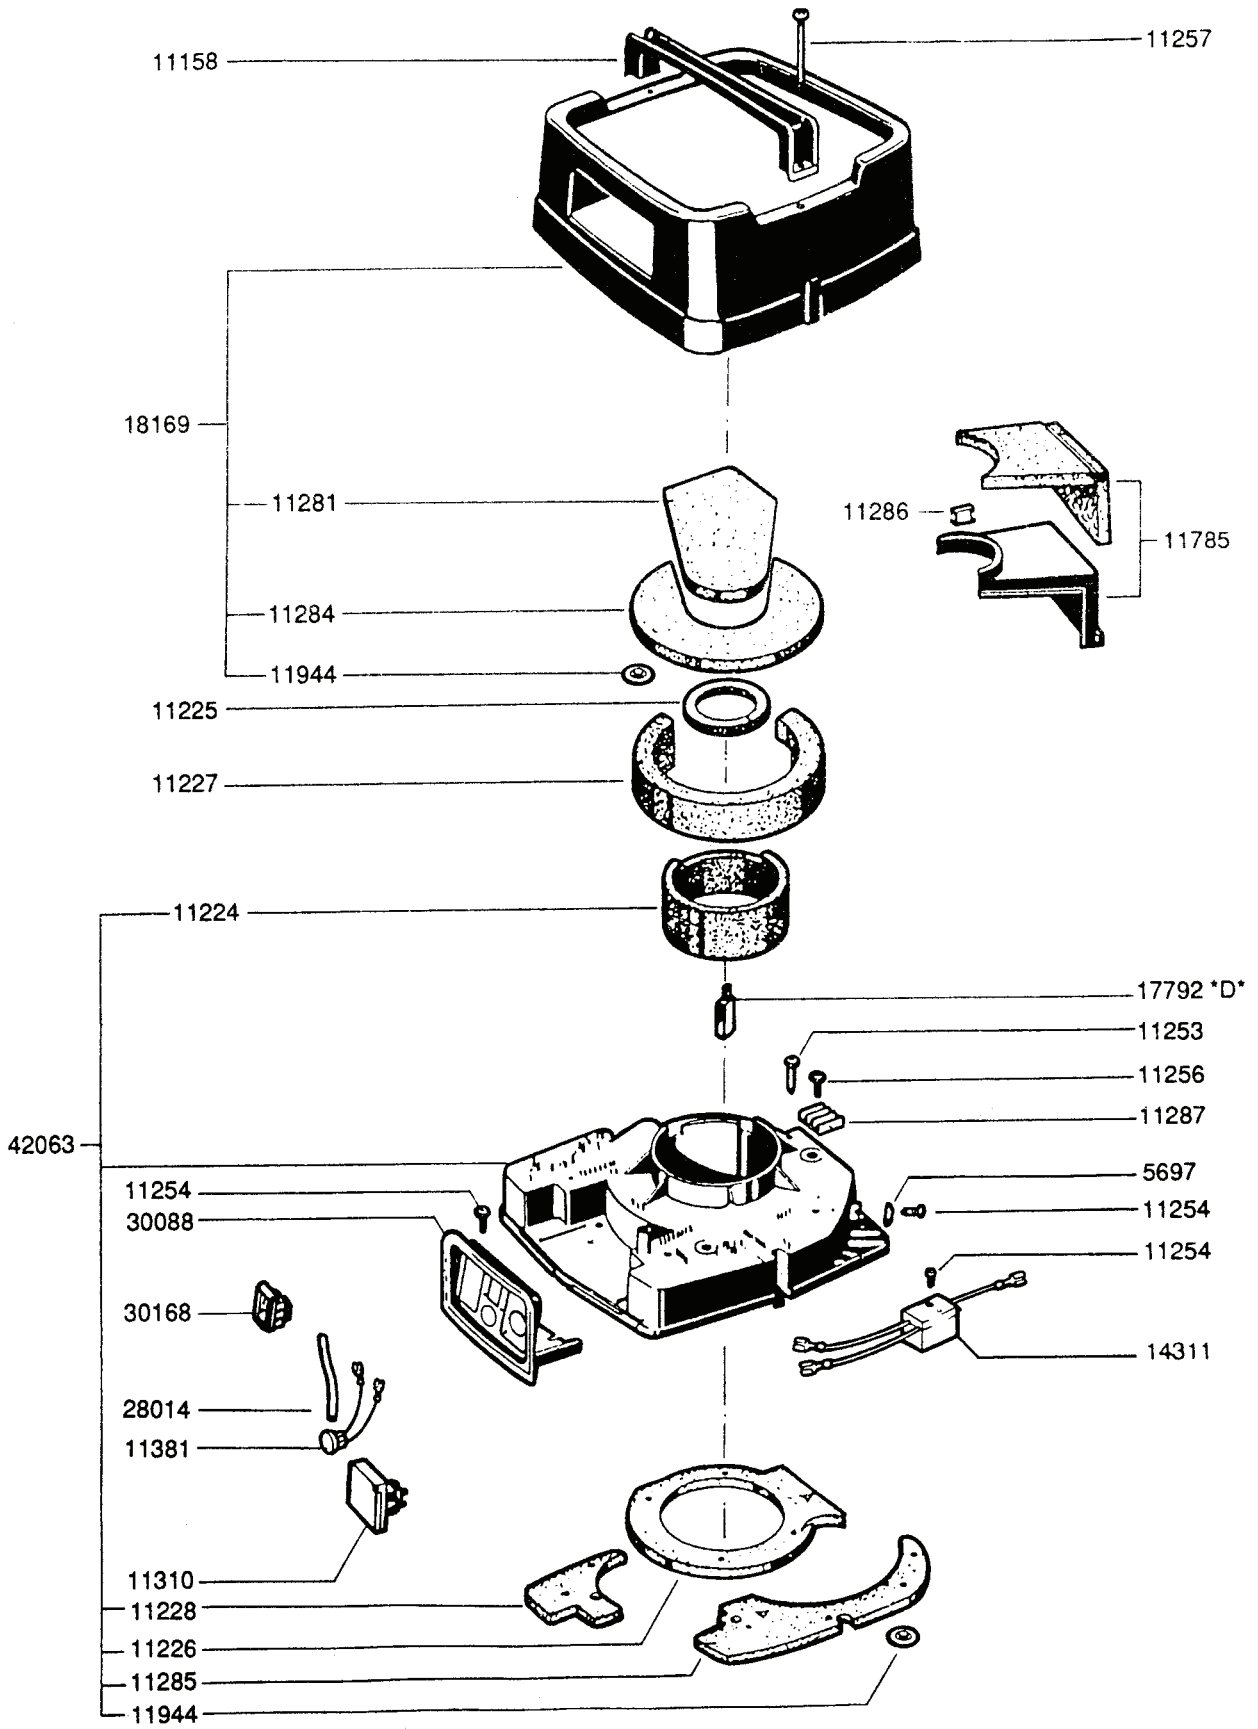

Wap turbo XL-SW

Ersatzteilliste / Schaltplan
Spare parts list / Wiring diagram
Pièces détachées / Schéma de connexion

47063
011093

Turbo XL - SW

Turbo XL - SW

Turbo XL - SW

Turbo XL - SW

Schaltplan / Wiring diagram / Schéma de connexion

Wap turbo XL-SW