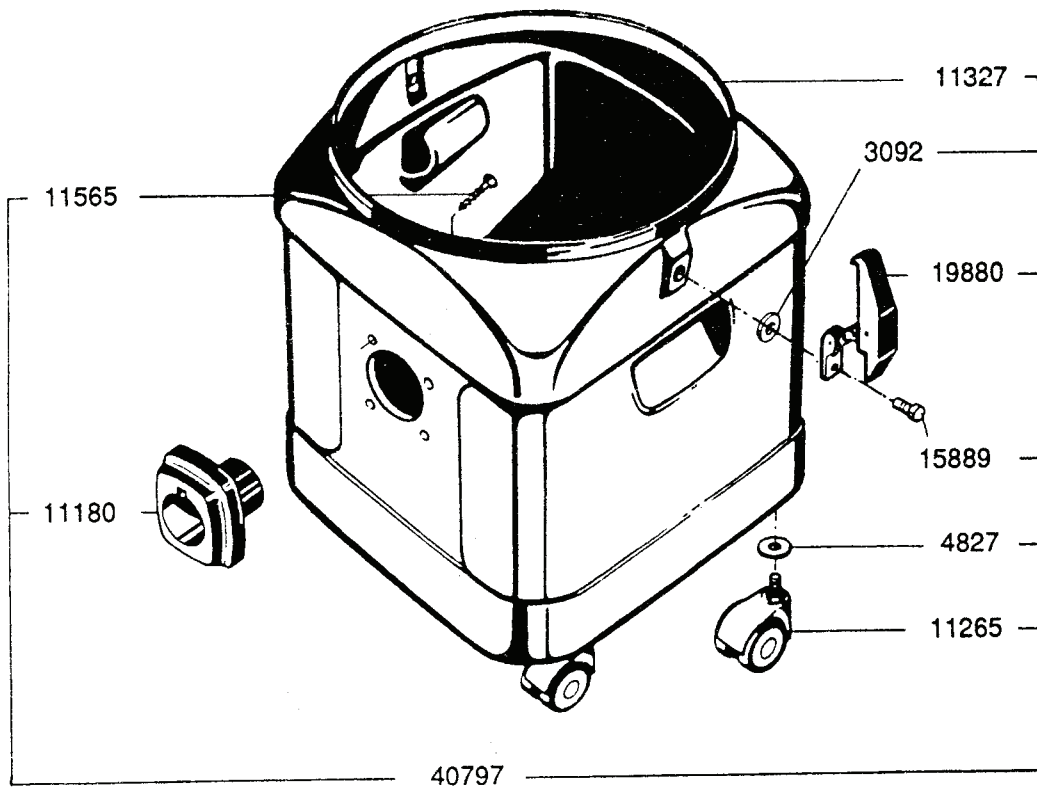

Wap turbo XL-SW

Ersatzteilliste / Schaltplan
Spare parts list / Wiring diagram
Pièces détachées / Schéma de connexion

47063
011093

Turbo XL - SW

Turbo XL - SW

Turbo XL - SW

Turbo XL - SW

Schaltplan / Wiring diagram / Schéma de connexion

Wap turbo XL-SW