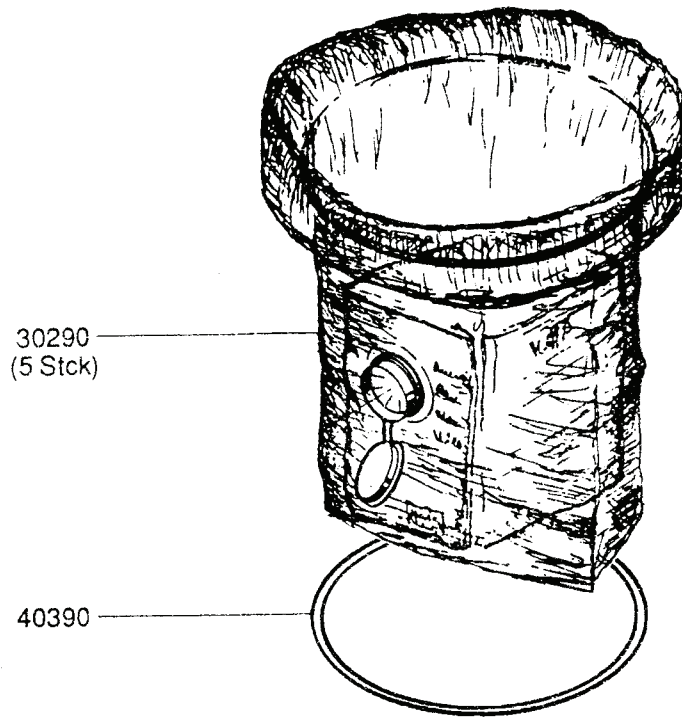

Wap turbo XL-SW

Ersatzteilliste / Schaltplan
Spare parts list / Wiring diagram
Pièces détachées / Schéma de connexion

47063
011093

Turbo XL - SW

Turbo XL - SW

Turbo XL - SW

Turbo XL - SW

Schaltplan / Wiring diagram / Schéma de connexion

Wap turbo XL-SW