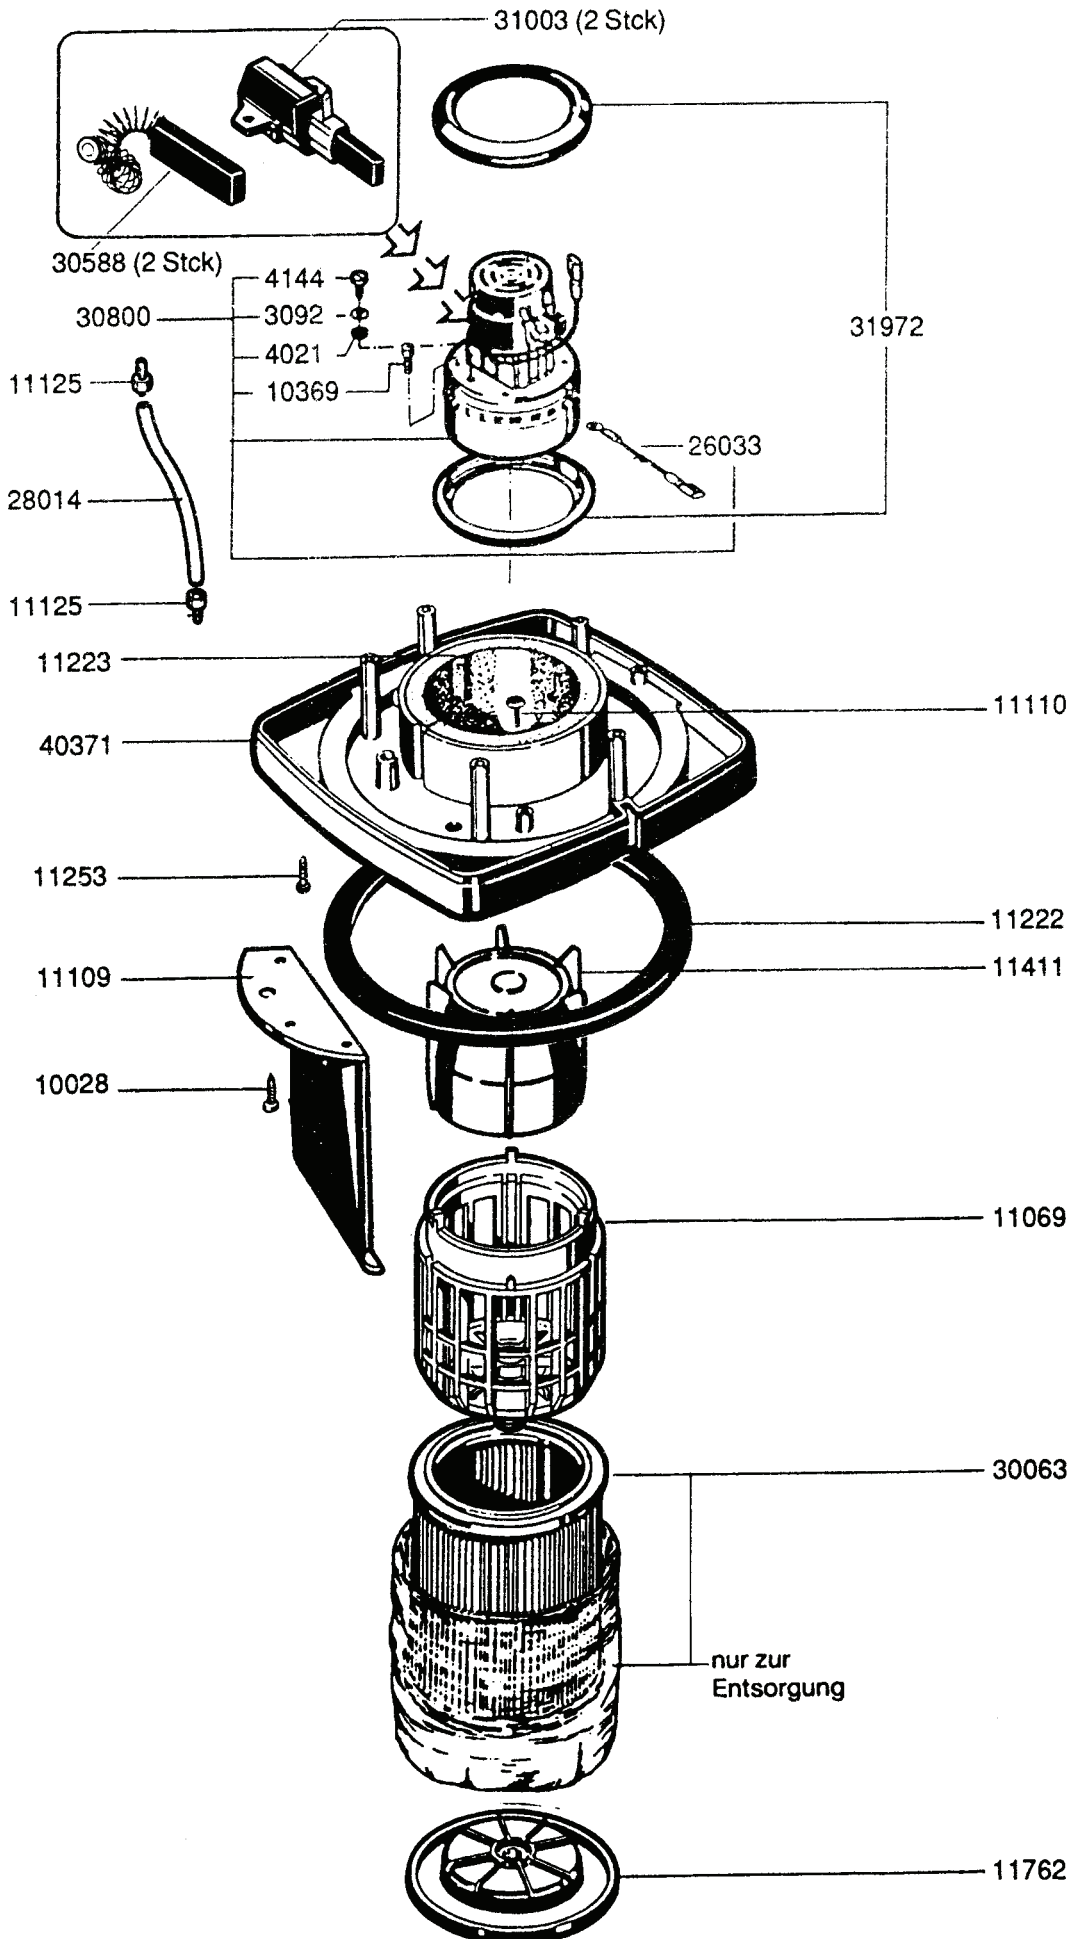

Wap turbo XL-SW

Ersatzteilliste / Schaltplan
Spare parts list / Wiring diagram
Pièces détachées / Schéma de connexion

47063
011093

Turbo XL - SW

Turbo XL - SW

Turbo XL - SW

Turbo XL - SW

Schaltplan / Wiring diagram / Schéma de connexion

Wap turbo XL-SW