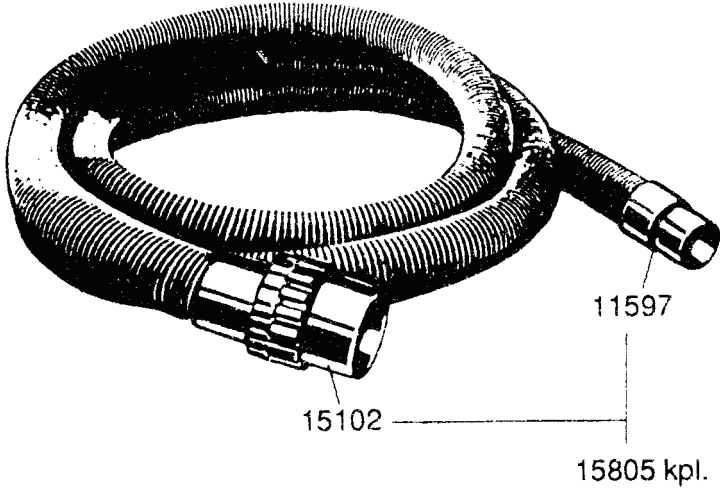

Wap turbo XL-SW

Ersatzteilliste / Schaltplan
Spare parts list / Wiring diagram
Pièces détachées / Schéma de connexion

47063
011093

Turbo XL - SW

Turbo XL - SW

Turbo XL - SW

Turbo XL - SW

Schaltplan / Wiring diagram / Schéma de connexion

Wap turbo XL-SW