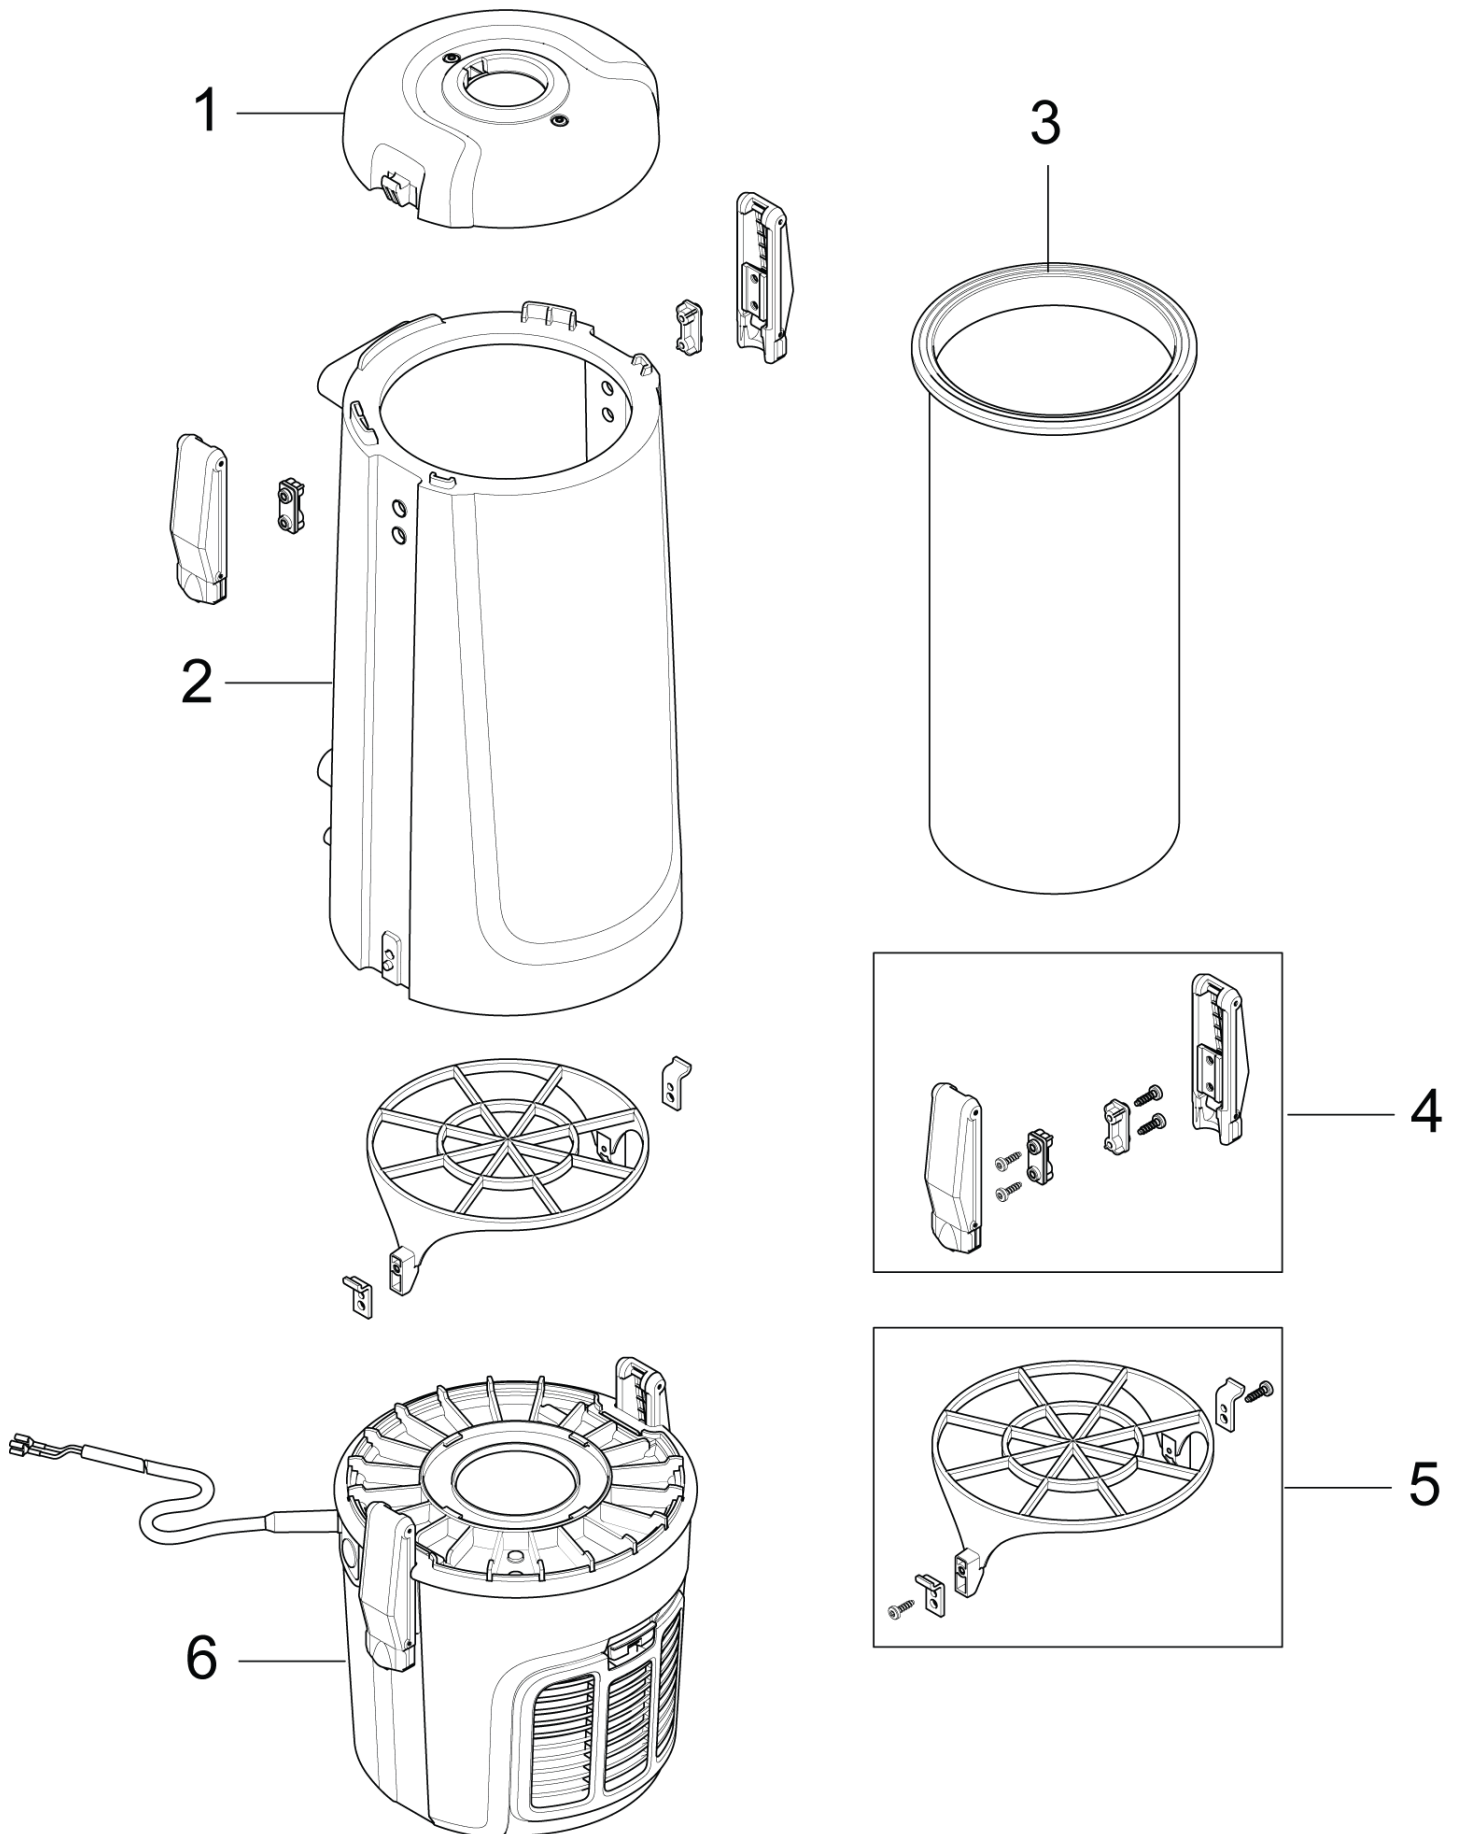

Container parts GD 5 Battery

GD 5, GD 10, GD 5 Battery

10-01-2013

StyMiste ID

GD5B04

20

Pos	Vare nr.	Ant	Beskrivelse
1	147 1077 500	1	Outer Lid 5L Light Grey
1	147 1080 500	1	Outer Lid 10 L Light Grey
2	147 1076 500	1	Container 5L Light Grey
2	147 1079 500	1	Container 10L Light Grey
3	147 1099 500	1	Filterpose 10L
3	147 1100 500	1	Filterpose 5L
4	147 1101 500	1	Clips, Kompl.
5	147 1115 500	1	Basket Sack Filter
6		1	USE LINK
			Motor parts