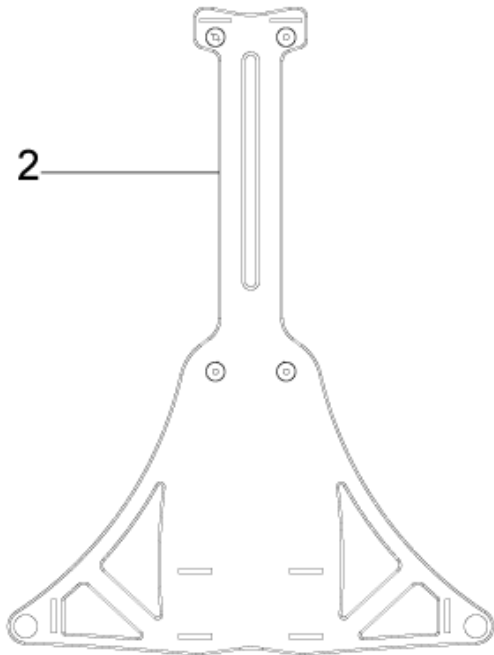

Straps parts

GD 5, GD 10, GD 5 Battery

10-01-2013

StyMiste ID

B10639

9

Straps parts

GD 5, GD 10, GD 5 Battery

10-01-2013

StyMiste ID

B10639

10

Pos	Vare nr.	Ant	Beskrivelse
1	147 1092 500	1	Plade Til Sele GD5
2	147 1091 500	1	Rygplade Til Bæresele GD 5/10 See note*
3	147 1246 500	1	Seler Premium GD 5/10 Back
3	147 1246 510	1	Seler Premium komplet incl. pos. 1,2,5 o includes position 1,2, 5 & 6 also.
4	147 1090 500	1	Seler Std. GD 5/10 Back
4	147 1090 510	1	Harness Std. Cpl includes position 1,2, 5 & 6 also.
5	147 1247 500	1	Lifting Strap
6	147 1248 500	1	Padding Back Plate
7	147 1249 500	1	Extention Belt
8	147 1246 600	1	Skrue Sæt