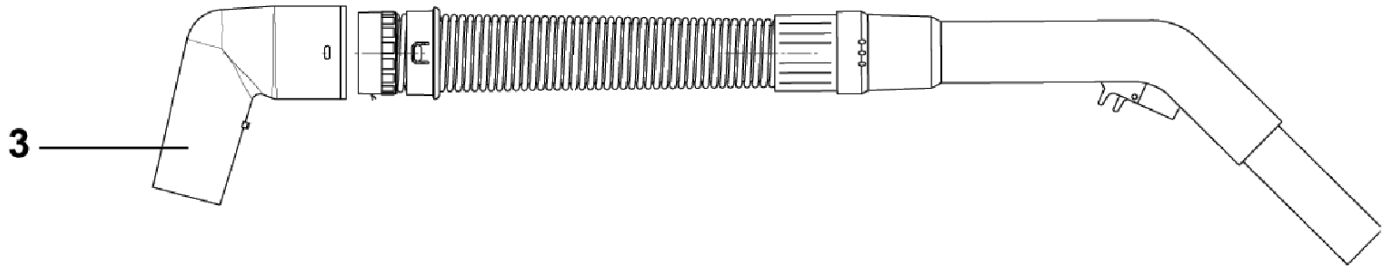

Tubes, hose 32 mm

GD 5, GD 10, GD 5 Battery

10-01-2013

StyMiste ID

B106315

15

Tubes, hose 32 mm

GD 5, GD 10, GD 5 Battery

10-01-2013

StyMiste ID

B106315

16

Pos	Vare nr.	Ant	Beskrivelse
1	011 6431 500	1	Rør, 32 Mm L500Mm Alu
2	011 8130 500	1	Rør, Teleskop 32Mm Alu
3	147 1236 500	1	Slange Komplet GD 5/10 Back
4	140 7584 500	1	Rør, Buet Gm110/130 Hose Handle For 32 M
5	147 1085 500	1	Hose Coupling Cpl.