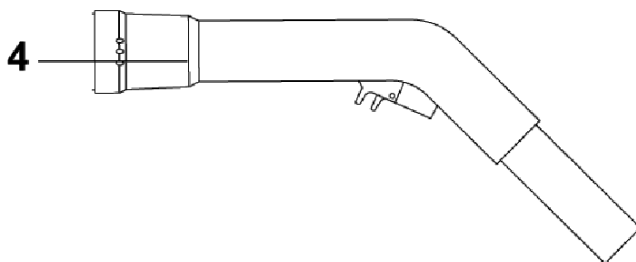

Tubes, hose 32 mm

GD 5, GD 10, GD 5 Battery

10-01-2013

StyMiste ID

B106315

15

Tubes, hose 32 mm

GD 5, GD 10, GD 5 Battery

10-01-2013

StyMiste ID

B106315

16

Pos	Vare nr.	Ant	Beskrivelse
1	011 6431 500	1	Rør, 32 Mm L500Mm Alu
2	011 8130 500	1	Rør, Teleskop 32Mm Alu
3	147 1236 500	1	Slange Komplet GD 5/10 Back
4	140 7584 500	1	Rør, Buet Gm110/130 Hose Handle For 32 M
5	147 1085 500	1	Hose Coupling Cpl.