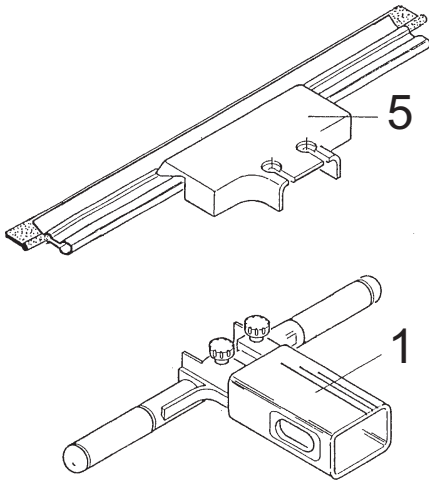

STC3000
STC2000

Total Cleaning
Confidence™

Tilbehør

KEW
TECHNOLOGY

1

1

1

Index 4		98.10			STC 2000	STC 3000
Pos. Ref.	Nr. No.	Dato Date	Betegnelse Designation			
1	6480144		Vinduesmundstykke			x
2	6480145		Fordelerstykke			1
3	6480146		Fingerskrue			1
4	6480147		Skrue Ø4 x 25 rf.			2
5	6480148		Profil til vinduesmundstykke			x
6	6480149		Holder			1
7	6480300		Skraber			1
8	6480174		Skrue Ø3,2 x 11			2
9	6480302		Gummi liste			1
-	6133902		Strygejern, kompl.			x
1	6480304		Slange rød			1
2	6480226		Dæksel			1
3	6480227		Grå forstøvertast			1
4	6480228		Micro switch			1
5	6480229		Greb for termostat			1
6	6480230		Kontrollampe			1
7	6480231		Grøn dæksel			1
8	6480232		Termostat med termosikring 205-298°C			1
9	6480233		Bunddæksel			1
10	6480235		Sål			1
11	6480236		Kappe			1
12	6480237		Endedæksel			1
13	6480238		Klemrække			1
14	6480239		Stik			1
15	6480240		Kabelmuffe			1
16	6480241		Topdæksel			1
17	6480242		Kabel			1
18	6480243		Slangeklemme			1
19	6480244		Forlænger			8
20	6480245		Rød ledningsmuffe			1
21	6480246		Slangeklemme			2
22	6480247		Forlænger			1
23	6480248		Monoblokstik - højre + venstre			1
24	6480264		Stik			1
25	6480249		Specialkontakt (han)			1
26	6480250		Tap			1
27	6480270		Indlæg			1
28	6480251		Slangeklemme			1
29	6480252		Kabelklemme			1
30	6480174		Skrue Ø3,2 x 11			6
31	6480266		Knap			1
32	6480168		Fjeder			1
33	6480267		Nylonlås			1
34	6480265		Vippearm			1
35	6480269		Slangestuds			1
36	6480167		O-ring viton 70 - 5,28 x 1,78			2