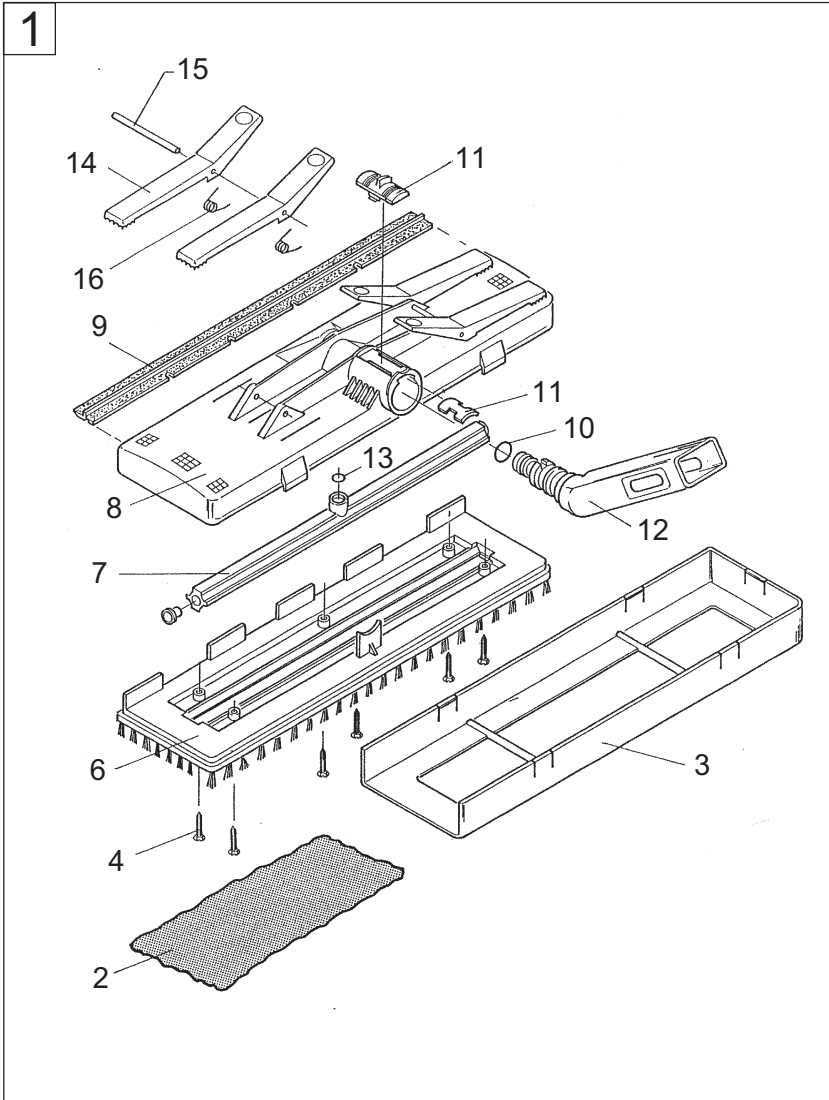

STC3000
STC2000

Total Cleaning
Confidence™

Tilbehør

KEW
TECHNOLOGY

1

1

1

Index 4		98.10			STC 2000	STC 3000
Pos. Ref.	Nr. No.	Dato Date	Betegnelse Designation			
1	6480144		Vinduesmundstykke			x
2	6480145		Fordelerstykke			1
3	6480146		Fingerskrue			1
4	6480147		Skrue Ø4 x 25 rf.			2
5	6480148		Profil til vinduesmundstykke			x
6	6480149		Holder			1
7	6480300		Skraber			1
8	6480174		Skrue Ø3,2 x 11			2
9	6480302		Gummi liste			1
-	6133902		Strygejern, kompl.			x
1	6480304		Slange rød			1
2	6480226		Dæksel			1
3	6480227		Grå forstøvertast			1
4	6480228		Micro switch			1
5	6480229		Greb for termostat			1
6	6480230		Kontrollampe			1
7	6480231		Grøn dæksel			1
8	6480232		Termostat med termosikring 205-298°C			1
9	6480233		Bunddæksel			1
10	6480235		Sål			1
11	6480236		Kappe			1
12	6480237		Endedæksel			1
13	6480238		Klemrække			1
14	6480239		Stik			1
15	6480240		Kabelmuffe			1
16	6480241		Topdæksel			1
17	6480242		Kabel			1
18	6480243		Slangeklemme			1
19	6480244		Forlænger			8
20	6480245		Rød ledningsmuffe			1
21	6480246		Slangeklemme			2
22	6480247		Forlænger			1
23	6480248		Monoblokstik - højre + venstre			1
24	6480264		Stik			1
25	6480249		Specialkontakt (han)			1
26	6480250		Tap			1
27	6480270		Indlæg			1
28	6480251		Slangeklemme			1
29	6480252		Kabelklemme			1
30	6480174		Skrue Ø3,2 x 11			6
31	6480266		Knap			1
32	6480168		Fjeder			1
33	6480267		Nylonlås			1
34	6480265		Vippearm			1
35	6480269		Slangestuds			1
36	6480167		O-ring viton 70 - 5,28 x 1,78			2