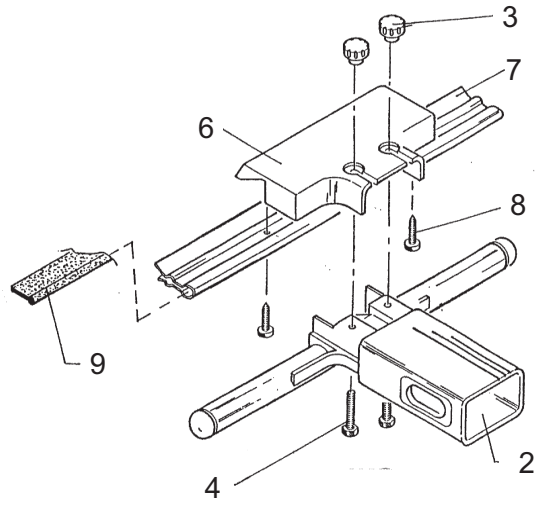

STC3000
STC2000

Total Cleaning
Confidence™

Tilbehør

KEW
TECHNOLOGY

1

1

1

Index 4		98.10			STC 2000	STC 3000
Pos. Ref.	Nr. No.	Dato Date	Betegnelse Designation			
1	6480144		Vinduesmundstykke			x
2	6480145		Fordelerstykke			1
3	6480146		Fingerskrue			1
4	6480147		Skrue Ø4 x 25 rf.			2
5	6480148		Profil til vinduesmundstykke			x
6	6480149		Holder			1
7	6480300		Skraber			1
8	6480174		Skrue Ø3,2 x 11			2
9	6480302		Gummi liste			1
-	6133902		Strygejern, kompl.			x
1	6480304		Slange rød			1
2	6480226		Dæksel			1
3	6480227		Grå forstøvertast			1
4	6480228		Micro switch			1
5	6480229		Greb for termostat			1
6	6480230		Kontrollampe			1
7	6480231		Grøn dæksel			1
8	6480232		Termostat med termosikring 205-298°C			1
9	6480233		Bunddæksel			1
10	6480235		Sål			1
11	6480236		Kappe			1
12	6480237		Endedæksel			1
13	6480238		Klemrække			1
14	6480239		Stik			1
15	6480240		Kabelmuffe			1
16	6480241		Topdæksel			1
17	6480242		Kabel			1
18	6480243		Slangeklemme			1
19	6480244		Forlænger			8
20	6480245		Rød ledningsmuffe			1
21	6480246		Slangeklemme			2
22	6480247		Forlænger			1
23	6480248		Monoblokstik - højre + venstre			1
24	6480264		Stik			1
25	6480249		Specialkontakt (han)			1
26	6480250		Tap			1
27	6480270		Indlæg			1
28	6480251		Slangeklemme			1
29	6480252		Kabelklemme			1
30	6480174		Skrue Ø3,2 x 11			6
31	6480266		Knap			1
32	6480168		Fjeder			1
33	6480267		Nylonlås			1
34	6480265		Vippearm			1
35	6480269		Slangestuds			1
36	6480167		O-ring viton 70 - 5,28 x 1,78			2