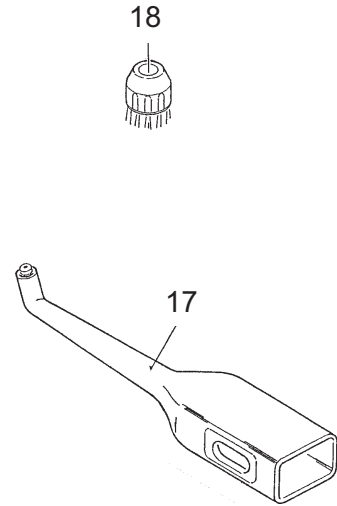

STC3000
STC2000

Total Cleaning
Confidence™

Tilbehør

KEW
TECHNOLOGY

1

1

1

Index 4		98.10			STC 2000	STC 3000
Pos. Ref.	Nr. No.	Dato Date	Betegnelse Designation			
1	6480144		Vinduesmundstykke			x
2	6480145		Fordelerstykke			1
3	6480146		Fingerskrue			1
4	6480147		Skrue Ø4 x 25 rf.			2
5	6480148		Profil til vinduesmundstykke			x
6	6480149		Holder			1
7	6480300		Skraber			1
8	6480174		Skrue Ø3,2 x 11			2
9	6480302		Gummi liste			1
-	6133902		Strygejern, kompl.			x
1	6480304		Slange rød			1
2	6480226		Dæksel			1
3	6480227		Grå forstøvertast			1
4	6480228		Micro switch			1
5	6480229		Greb for termostat			1
6	6480230		Kontrollampe			1
7	6480231		Grøn dæksel			1
8	6480232		Termostat med termosikring 205-298°C			1
9	6480233		Bunddæksel			1
10	6480235		Sål			1
11	6480236		Kappe			1
12	6480237		Endedæksel			1
13	6480238		Klemrække			1
14	6480239		Stik			1
15	6480240		Kabelmuffe			1
16	6480241		Topdæksel			1
17	6480242		Kabel			1
18	6480243		Slangeklemme			1
19	6480244		Forlænger			8
20	6480245		Rød ledningsmuffe			1
21	6480246		Slangeklemme			2
22	6480247		Forlænger			1
23	6480248		Monoblokstik - højre + venstre			1
24	6480264		Stik			1
25	6480249		Specialkontakt (han)			1
26	6480250		Tap			1
27	6480270		Indlæg			1
28	6480251		Slangeklemme			1
29	6480252		Kabelklemme			1
30	6480174		Skrue Ø3,2 x 11			6
31	6480266		Knap			1
32	6480168		Fjeder			1
33	6480267		Nylonlås			1
34	6480265		Vippearm			1
35	6480269		Slangestuds			1
36	6480167		O-ring viton 70 - 5,28 x 1,78			2