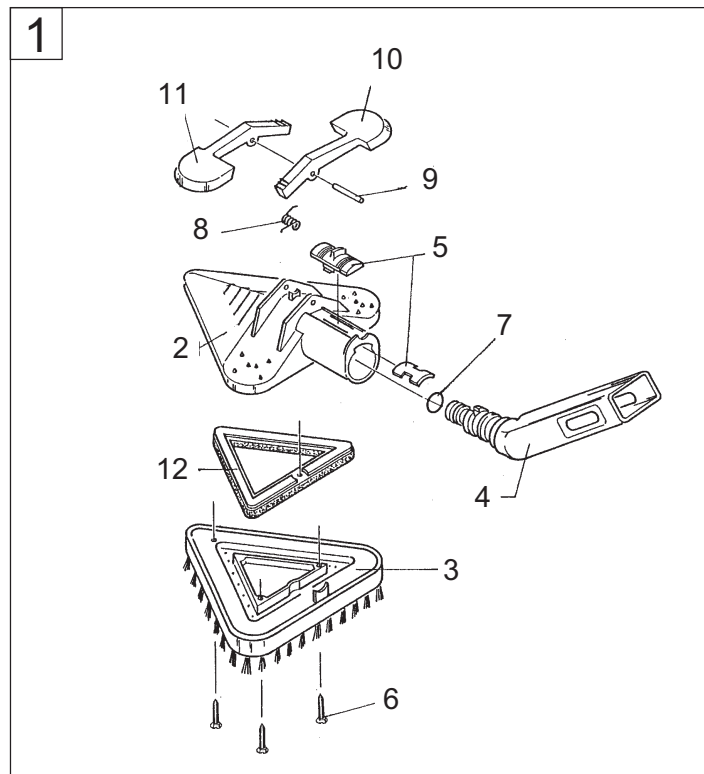

STC3000
STC2000

Total Cleaning
Confidence™

Tilbehør

KEW
TECHNOLOGY

1

1

1

Index 4		98.10			STC 2000	STC 3000
Pos. Ref.	Nr. No.	Dato Date	Betegnelse Designation			
1	6480144		Vinduesmundstykke			x
2	6480145		Fordelerstykke			1
3	6480146		Fingerskrue			1
4	6480147		Skrue Ø4 x 25 rf.			2
5	6480148		Profil til vinduesmundstykke			x
6	6480149		Holder			1
7	6480300		Skraber			1
8	6480174		Skrue Ø3,2 x 11			2
9	6480302		Gummi liste			1
-	6133902		Strygejern, kompl.			x
1	6480304		Slange rød			1
2	6480226		Dæksel			1
3	6480227		Grå forstøvertast			1
4	6480228		Micro switch			1
5	6480229		Greb for termostat			1
6	6480230		Kontrollampe			1
7	6480231		Grøn dæksel			1
8	6480232		Termostat med termosikring 205-298°C			1
9	6480233		Bunddæksel			1
10	6480235		Sål			1
11	6480236		Kappe			1
12	6480237		Endedæksel			1
13	6480238		Klemrække			1
14	6480239		Stik			1
15	6480240		Kabelmuffe			1
16	6480241		Topdæksel			1
17	6480242		Kabel			1
18	6480243		Slangeklemme			1
19	6480244		Forlænger			8
20	6480245		Rød ledningsmuffe			1
21	6480246		Slangeklemme			2
22	6480247		Forlænger			1
23	6480248		Monoblokstik - højre + venstre			1
24	6480264		Stik			1
25	6480249		Specialkontakt (han)			1
26	6480250		Tap			1
27	6480270		Indlæg			1
28	6480251		Slangeklemme			1
29	6480252		Kabelklemme			1
30	6480174		Skrue Ø3,2 x 11			6
31	6480266		Knap			1
32	6480168		Fjeder			1
33	6480267		Nylonlås			1
34	6480265		Vippearm			1
35	6480269		Slangestuds			1
36	6480167		O-ring viton 70 - 5,28 x 1,78			2