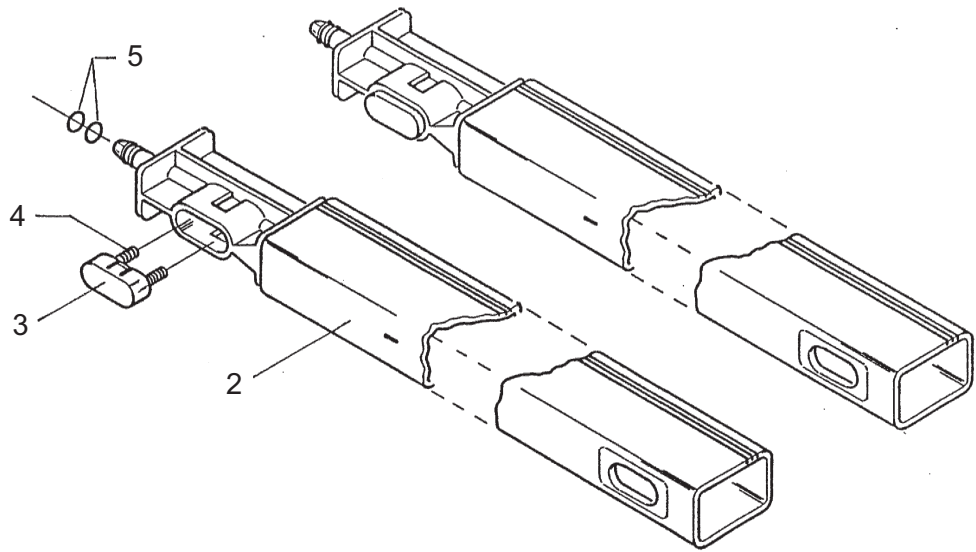

STC3000
STC2000

Total Cleaning
Confidence™

Tilbehør

KEW
TECHNOLOGY

1

1

1

Index 4		98.10			STC 2000	STC 3000
Pos. Ref.	Nr. No.	Dato Date	Betegnelse Designation			
1	6480144		Vinduesmundstykke			x
2	6480145		Fordelerstykke			1
3	6480146		Fingerskrue			1
4	6480147		Skrue Ø4 x 25 rf.			2
5	6480148		Profil til vinduesmundstykke			x
6	6480149		Holder			1
7	6480300		Skraber			1
8	6480174		Skrue Ø3,2 x 11			2
9	6480302		Gummi liste			1
-	6133902		Strygejern, kompl.			x
1	6480304		Slange rød			1
2	6480226		Dæksel			1
3	6480227		Grå forstøvertast			1
4	6480228		Micro switch			1
5	6480229		Greb for termostat			1
6	6480230		Kontrollampe			1
7	6480231		Grøn dæksel			1
8	6480232		Termostat med termosikring 205-298°C			1
9	6480233		Bunddæksel			1
10	6480235		Sål			1
11	6480236		Kappe			1
12	6480237		Endedæksel			1
13	6480238		Klemrække			1
14	6480239		Stik			1
15	6480240		Kabelmuffe			1
16	6480241		Topdæksel			1
17	6480242		Kabel			1
18	6480243		Slangeklemme			1
19	6480244		Forlænger			8
20	6480245		Rød ledningsmuffe			1
21	6480246		Slangeklemme			2
22	6480247		Forlænger			1
23	6480248		Monoblokstik - højre + venstre			1
24	6480264		Stik			1
25	6480249		Specialkontakt (han)			1
26	6480250		Tap			1
27	6480270		Indlæg			1
28	6480251		Slangeklemme			1
29	6480252		Kabelklemme			1
30	6480174		Skrue Ø3,2 x 11			6
31	6480266		Knap			1
32	6480168		Fjeder			1
33	6480267		Nylonlås			1
34	6480265		Vippearm			1
35	6480269		Slangestuds			1
36	6480167		O-ring viton 70 - 5,28 x 1,78			2