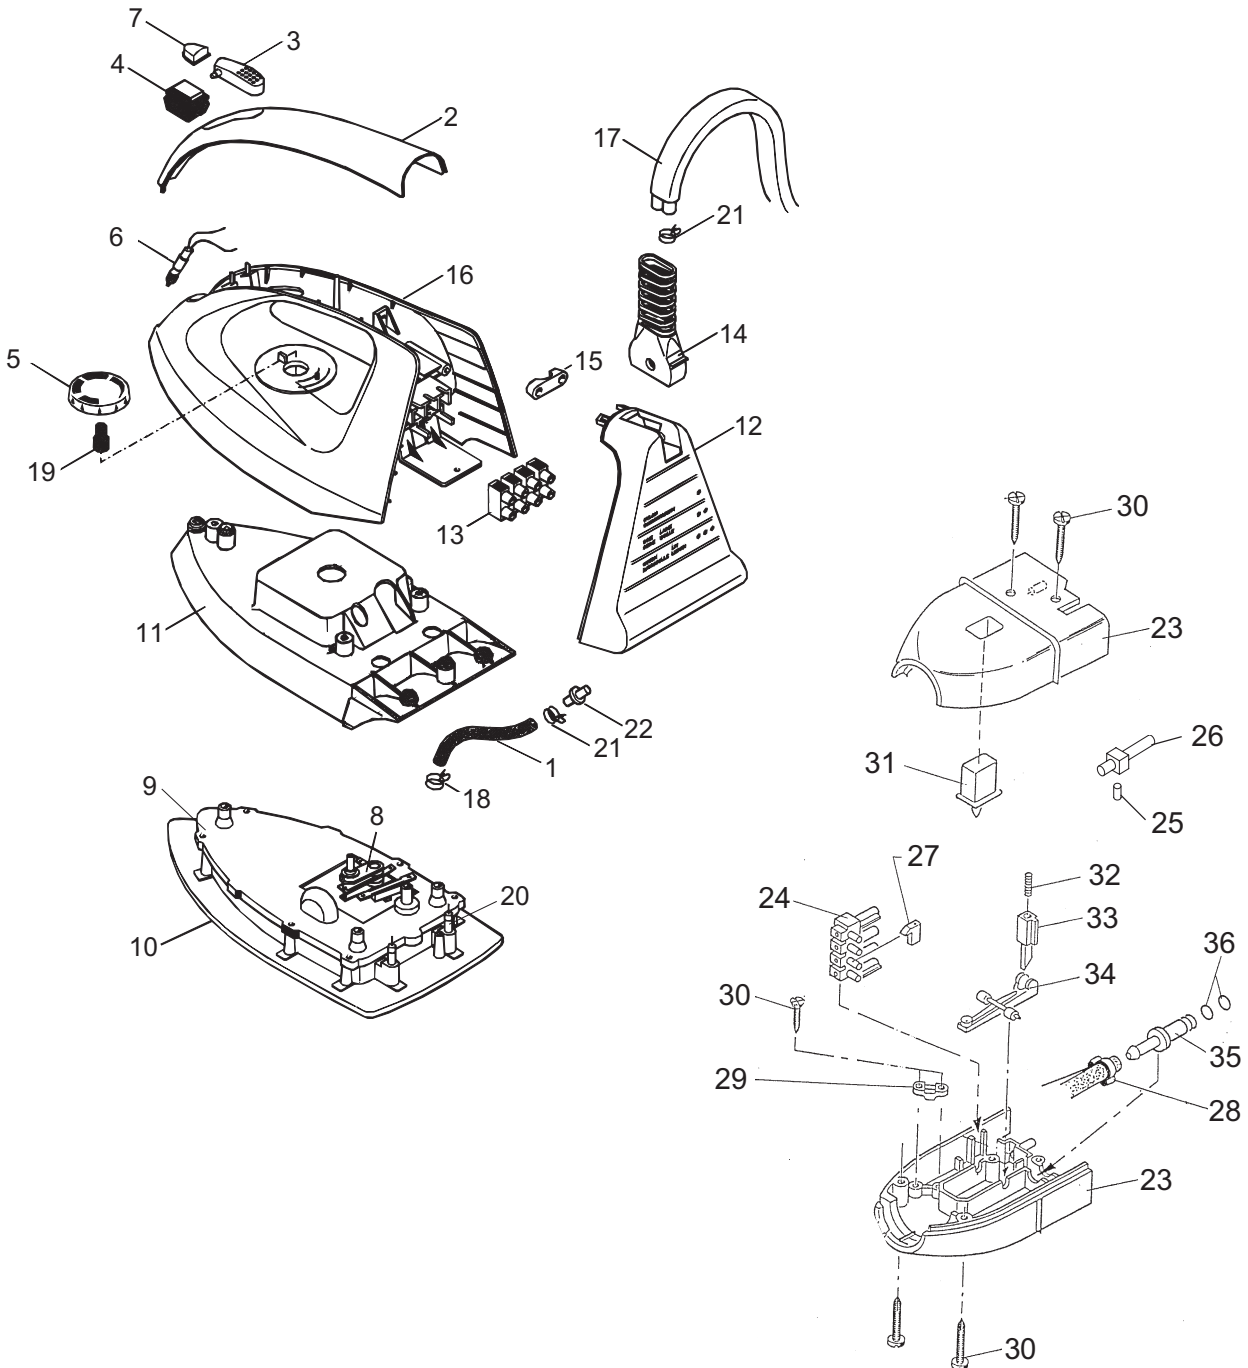

STC3000
STC2000

Total Cleaning
Confidence™

Tilbehør

KEW
TECHNOLOGY

1

1

1

Index 4		98.10			STC 2000	STC 3000
Pos. Ref.	Nr. No.	Dato Date	Betegnelse Designation			
1	6480144		Vinduesmundstykke			x
2	6480145		Fordelerstykke			1
3	6480146		Fingerskrue			1
4	6480147		Skrue Ø4 x 25 rf.			2
5	6480148		Profil til vinduesmundstykke			x
6	6480149		Holder			1
7	6480300		Skraber			1
8	6480174		Skrue Ø3,2 x 11			2
9	6480302		Gummi liste			1
-	6133902		Strygejern, kompl.			x
1	6480304		Slange rød			1
2	6480226		Dæksel			1
3	6480227		Grå forstøvertast			1
4	6480228		Micro switch			1
5	6480229		Greb for termostat			1
6	6480230		Kontrollampe			1
7	6480231		Grøn dæksel			1
8	6480232		Termostat med termosikring 205-298°C			1
9	6480233		Bunddæksel			1
10	6480235		Sål			1
11	6480236		Kappe			1
12	6480237		Endedæksel			1
13	6480238		Klemrække			1
14	6480239		Stik			1
15	6480240		Kabelmuffe			1
16	6480241		Topdæksel			1
17	6480242		Kabel			1
18	6480243		Slangeklemme			1
19	6480244		Forlænger			8
20	6480245		Rød ledningsmuffe			1
21	6480246		Slangeklemme			2
22	6480247		Forlænger			1
23	6480248		Monoblokstik - højre + venstre			1
24	6480264		Stik			1
25	6480249		Specialkontakt (han)			1
26	6480250		Tap			1
27	6480270		Indlæg			1
28	6480251		Slangeklemme			1
29	6480252		Kabelklemme			1
30	6480174		Skrue Ø3,2 x 11			6
31	6480266		Knap			1
32	6480168		Fjeder			1
33	6480267		Nylonlås			1
34	6480265		Vippearm			1
35	6480269		Slangestuds			1
36	6480167		O-ring viton 70 - 5,28 x 1,78			2