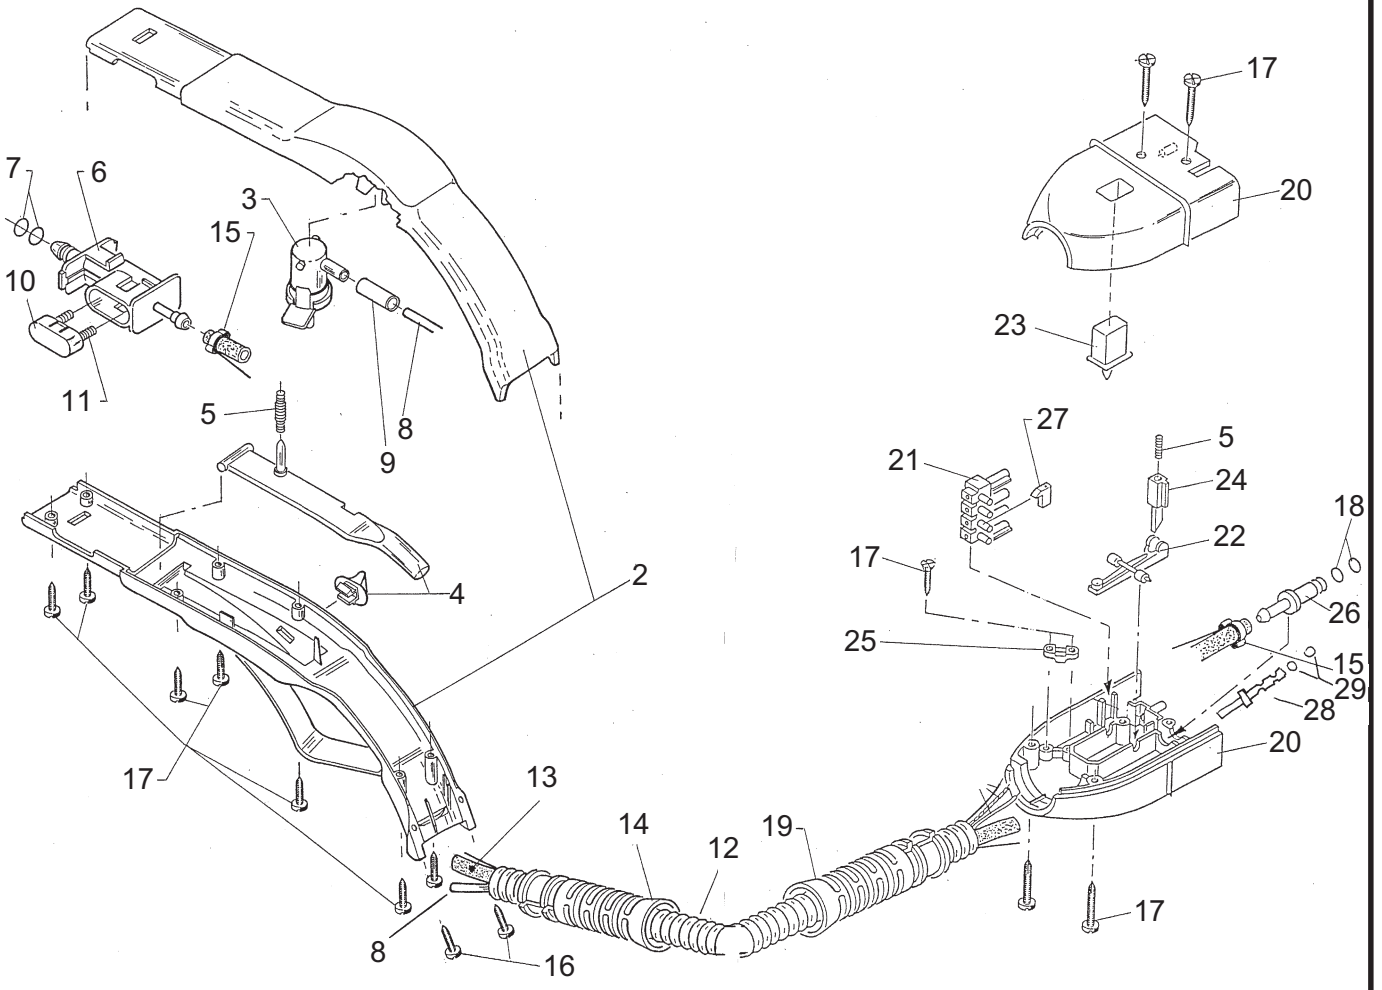

STC3000
STC2000

Total Cleaning
Confidence™

Tilbehør

KEW
TECHNOLOGY

1

1

1

Index 4		98.10			STC 2000	STC 3000
Pos. Ref.	Nr. No.	Dato Date	Betegnelse Designation			
1	6480144		Vinduesmundstykke			x
2	6480145		Fordelerstykke			1
3	6480146		Fingerskrue			1
4	6480147		Skrue Ø4 x 25 rf.			2
5	6480148		Profil til vinduesmundstykke			x
6	6480149		Holder			1
7	6480300		Skraber			1
8	6480174		Skrue Ø3,2 x 11			2
9	6480302		Gummi liste			1
-	6133902		Strygejern, kompl.			x
1	6480304		Slange rød			1
2	6480226		Dæksel			1
3	6480227		Grå forstøvertast			1
4	6480228		Micro switch			1
5	6480229		Greb for termostat			1
6	6480230		Kontrollampe			1
7	6480231		Grøn dæksel			1
8	6480232		Termostat med termosikring 205-298°C			1
9	6480233		Bunddæksel			1
10	6480235		Sål			1
11	6480236		Kappe			1
12	6480237		Endedæksel			1
13	6480238		Klemrække			1
14	6480239		Stik			1
15	6480240		Kabelmuffe			1
16	6480241		Topdæksel			1
17	6480242		Kabel			1
18	6480243		Slangeklemme			1
19	6480244		Forlænger			8
20	6480245		Rød ledningsmuffe			1
21	6480246		Slangeklemme			2
22	6480247		Forlænger			1
23	6480248		Monoblokstik - højre + venstre			1
24	6480264		Stik			1
25	6480249		Specialkontakt (han)			1
26	6480250		Tap			1
27	6480270		Indlæg			1
28	6480251		Slangeklemme			1
29	6480252		Kabelklemme			1
30	6480174		Skrue Ø3,2 x 11			6
31	6480266		Knap			1
32	6480168		Fjeder			1
33	6480267		Nylonlås			1
34	6480265		Vippearm			1
35	6480269		Slangestuds			1
36	6480167		O-ring viton 70 - 5,28 x 1,78			2