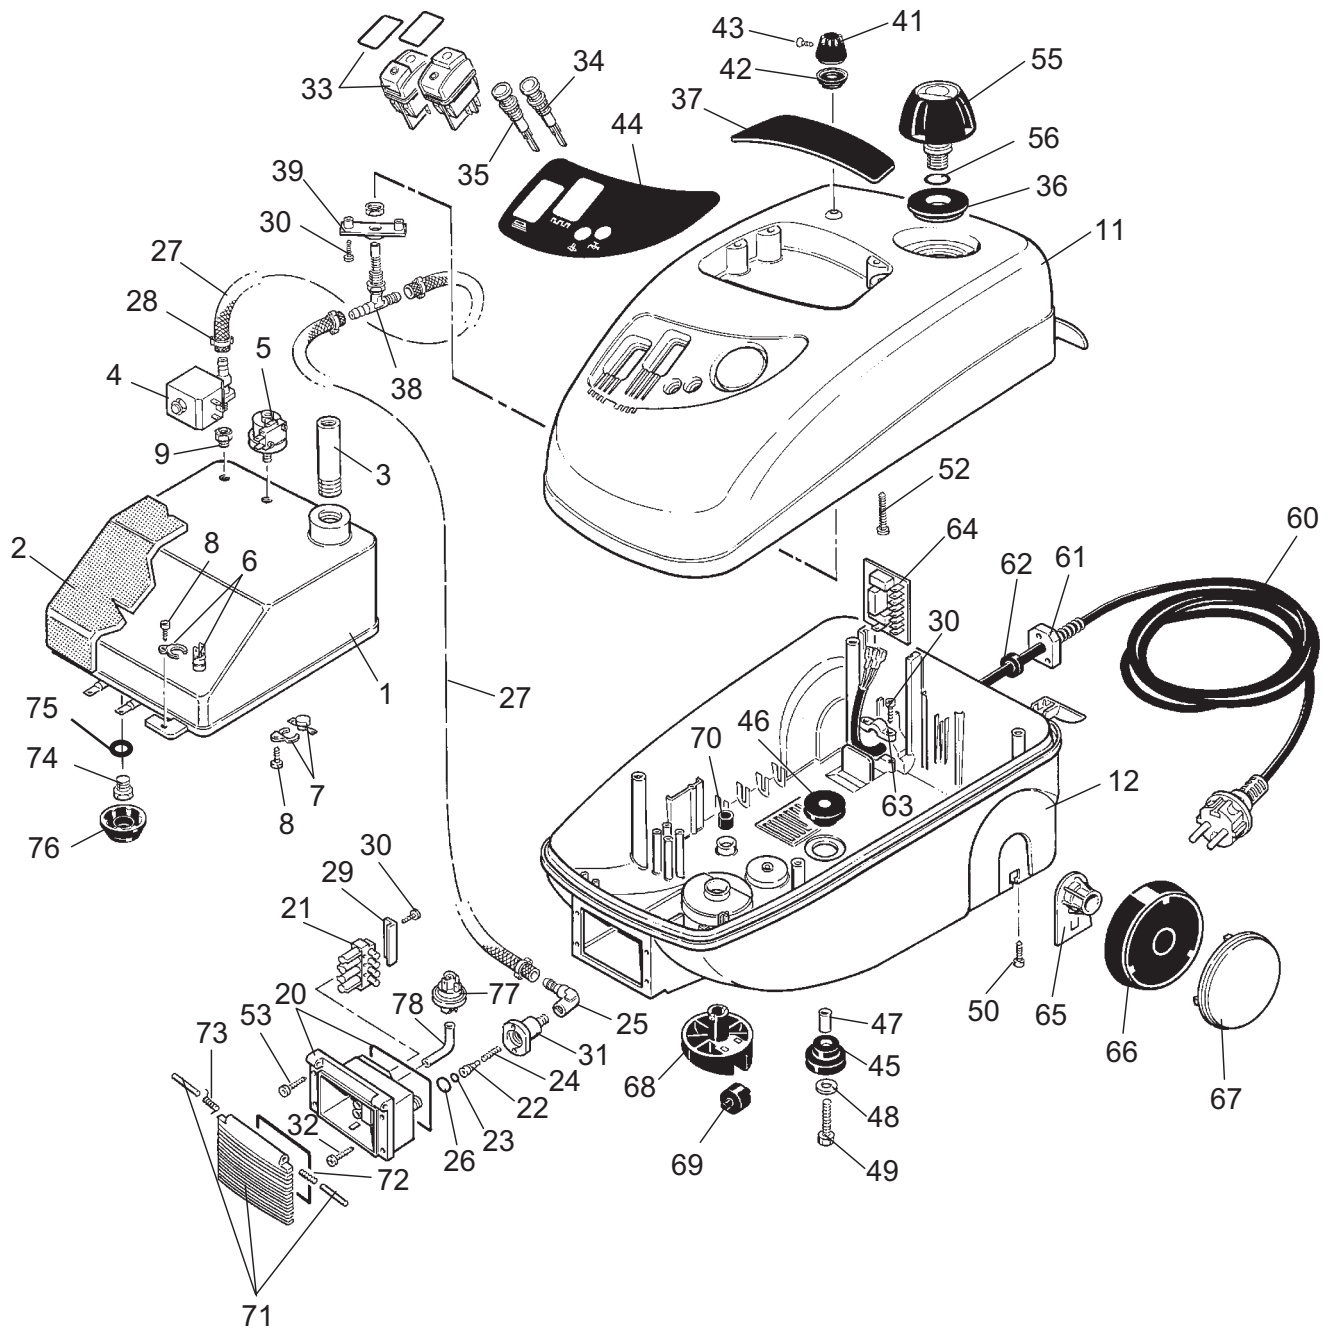

STC2000

ALTO®

Total Cleaning
Confidence™

Reservedele

KEW
TECHNOLOGY

Index 3		99.10		Betegnelse Designation	STC 2000
Pos. Ref.	Nr. No.	Dato Date			
1	6480153		Vandtank Aluminium 2L 1400 W	1	
2	6480154		Isolering	1	
3	6480155		Reduktionsstykke 1/2-3/8 - 65 mm	1	
4	6480156		Magnetventil 220 V	1	
5	6480157		Trykafbryder	1	
6	6480158		Termosikring m. genindkobling 165°C	1	
7	6480159		Termosikring 165°C	1	
8	6480160		Skrue 3,9 x 9,5 torx 15	2	
9	6480161		Forskruning - 1/8 udv.-gevind - 1/8 ind.-gevind	1	
11	6480150		Kabinettop blå	1	
12	6480151		Kabinetbund sort 2L	1	
20	6480164		Monoblokstik - universal	1	
21	6480165		Stik	1	
22	6480166		Sikkerhedsventil til monoblok	1	
23	6480167		O-ring viton 70 - 5,28 x 1,78	1	
24	6480168		Fjeder til monoblok, rf	1	
25	6480169		Kobling	1	
26	6480170		O-ring Ø14 x 1,76	1	
27	6480171		Slange Ø5 x 10, L=0,4 m	2	
28	6480172		Slangeklemme	4	
29	6480173		Sort skive med 3 huller	1	
30	6480174		Skrue Ø3,2 x 11	7	
31	6480175		Hus for sikkerhedsventil	1	
32	6480176		Skrue Ø3,5 x 13, rf	1	
33	6480177		Vippeafbryder m. 2 poler	2	
34	6480178		Lysegrøn kontrollampe	1	
35	6480179		Orange kontrollampe	1	
36	6480180		Afskærmning	1	
37	6480181		Bærehåndtag	1	
38	6480182		Dampreguleringshane	1	
39	6480183		Støtte for dampreguleringshane	1	
41	6480185		Dampreguleringsknap	1	
42	6480186		Beskyttelse for dampjusteringsknap	1	
43	6480187		Skrue Ø3,9 x 7	1	
44	6480188		Label, betjeningspanel	1	
45	6480189		Bundpakning 2 l - udvendig	1	
46	6480190		Bundpakning 2 l - indvendig	1	
47	6480191		Afstandsstykke	1	
48	6480192		Skive Ø 5,3 x 12 x 1,5	1	
49	6480193		Fingerskrue M5 x 30	1	
50	6480194		Skrue Ø3,5 x 25	4	
52	6480196		Skrue Ø3,5 x 19	4	
53	6480160		Skrue Ø3,9 x 9,5 TORX 15	4	
55	6480197		Vandpåfyldningsdæksel	1	
56	6480200		O-ring viton Ø13,95 x 2,62	1	
-	6480110		Instruktionsbog / Instruction manual / Betriebsanweisung / Livret d'instructions DK, N, S		