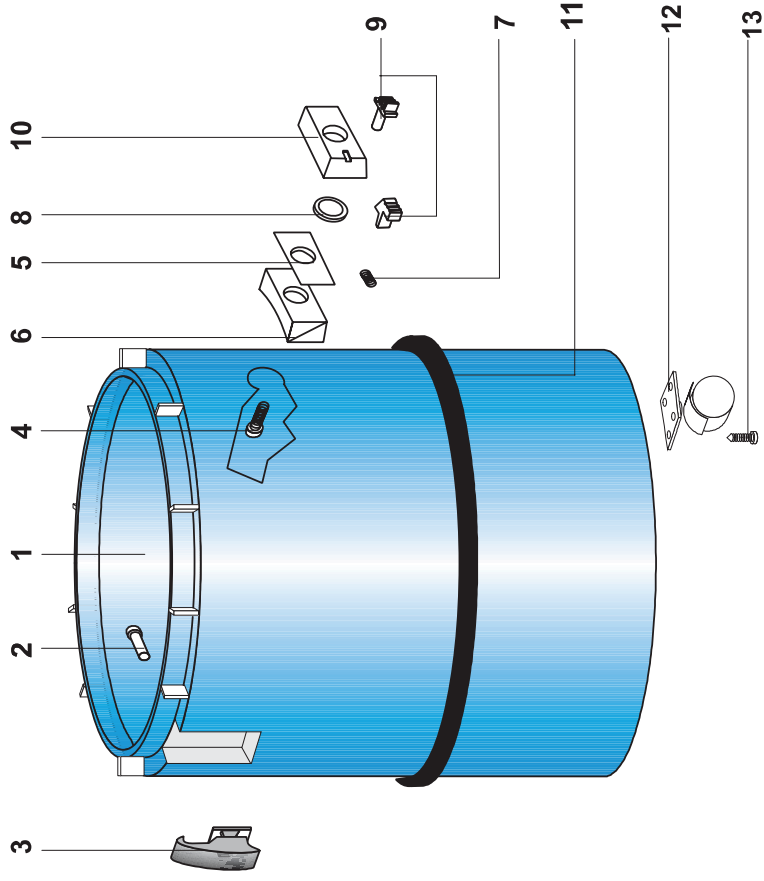

# WDC 30 / WDC 40

Tank - Bucket - Behälter - Réservoir

Stofffilter - Cloth filter - Stofffilter - Filtre

Smudsbeholder - Waste tank - Schmutzbehälter - Cuve

Pos. Fig. Bild	Artikel nr. Order No. Bestell Nr.	Reservedelistsite	Spare parts list	Ersatzteilliste	Liste des pièces de rechange	WDC 30	WDC 40
Fig. N° de comm.	Betegnelse	Designation	Bezeichnung	Désignation			