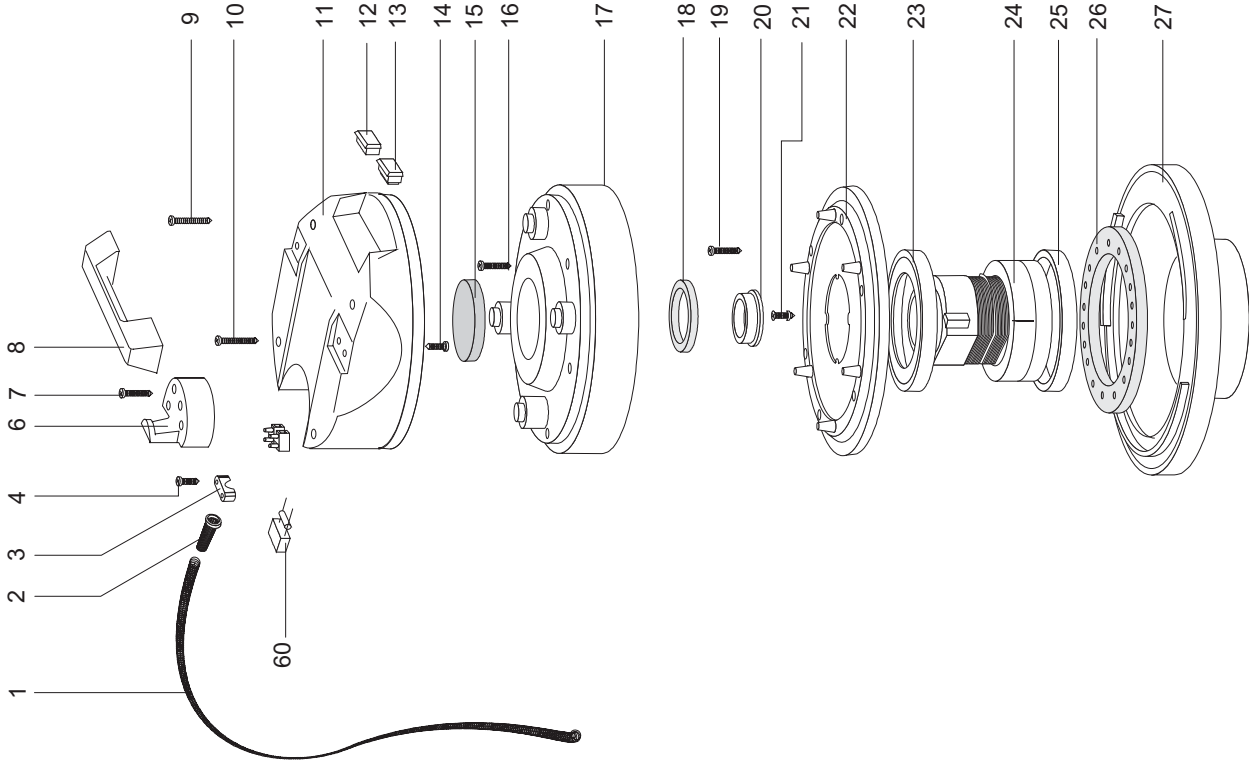

WDC 30 / WDC 40 NEW

Motortop, kompl. / Motor top, compl. / Oberteil des Motors, kompl. / Partie supérieure du moteur, compl.

Liste des pièces de rechange

Ersatzteilliste

Spare parts list

Reservedeliste

Pos. Artikel nr.
Fig. Order No.
Bild Bestell Nr.
Fig. N° de comm.

	Reservedeliste	Spare parts list	Ersatzteilliste	Liste des pièces de rechange
	Betegnelse	Designation	Bezeichnung	Désignation
	Motortop, kompl.	Motor top, compl.	Oberteil des Motors, kompl.	Partie supérieure du moteur, compl.
1	7090525	EI-kabel	Anschlusskabel	Câble électrique
2	7090409	Gummi tulle	Gummütülle	Duille p. câble, caoutchouc
3	7090408	Trækafasting	Zugentlastung	Dispositif auxil.
4	7090406	Skruer 5x20	Schraube 5x20	Vis 5x20
6	7090452	Krog	Aufhängehaken	Crochet
7	7090402	Skruer 5x30	Schraube 5x30	Vis 5x30
8	7090459	Bærehåndtag, kompl.	Traggriff	Poignée de guidage
9	7090453	Skruer M 5x30	Schraube M 5x30	Vis M 5x30
10	7090453	Skruer M 5x30	Schraube M 5x30	Vis M 5x30
11	7090526	Dæksel	Deckel	Couvercle
12	7090427	Trykkontakt, rød	Druckschalter, rot	Interrupteur-poussoir, rouge
13	7090530	Trykkontakt, grøn	Druckschalter, grün	Interrupteur-poussoir, vert
14	7090406	Skruer 5x20	Schraube 5x20	Vis 5x20
15	7090970	Filter	Filter	Filter
16	7090453	Skruer M 5x30	Schraube M 5x30	Vis M 5x30
17	7090527	Mellem skærm	Zwischenschirm	Capot intermédiaire
18	7090971	Skive	Scheibe	Rondelle
19	7090458	Skruer 5x40	Schraube 5x40	Vis 5x40
20	7090472	Støttering f. motor	Stützring f. Motor	Anneau d'appui p. moteur
21	7090406	Skruer 5x20	Schraube 5x20	Vis 5x20
22	7090466	Filter MTP/65 40x5	Filter	Filter
23	7090415	GUAR pakning „L“	GUAR gasket „L“	Joint GUAR „L“
24	7090463	Motor 1000-1200W	Motor	Moteur
24	7090467	Motor 1200-1400W	Motor	Moteur
25	7090415	GUAR pakning „L“	GUAR gasket „L“	Joint GUAR „L“
26	7090972	Filter	Filter	Filter
27	7090526	Underkonsol	Unterkonsole	Console dessous
30	7090475	Motorkul (1000-1200W)	Motor carbon	Charbon p. moteur
30	7090485	Motorkul (1200-1400W)	Motor carbon	Charbon p. moteur
60	7090429	Støjkondensator	Noise reduction capacitor	Reduction de bruit (condensateur)
¶	7090477	Ledning	Cable	Câble
¶	7090432	Ledning	Cable	Câble
¶	7090479	Ledningsholder	Guiding slit	Support pour câble
¶	7090428	Modstand 1/2 W 680KOhm	Resistance	Resistance