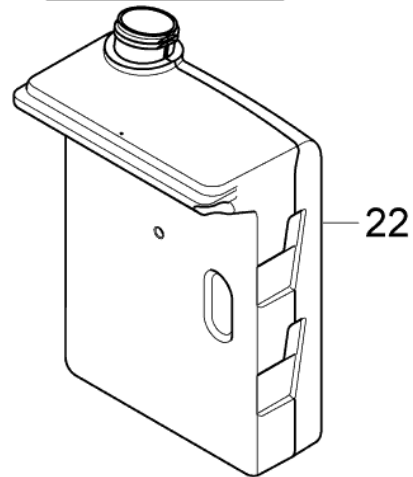

Fuel tank and detergent tank

NEPTUNE 1

10-12-2012

StyMiste ID
NEPTUNE206

7

Fuel tank and detergent tank

NEPTUNE 1

10-12-2012

StyMiste ID
NEPTUNE206

8

Pos	Vare nr.	Ant	Beskrivelse	
-	101117934	1	WARNING LABEL HOT	
1	3205	1	Filterventil	
2	107145440	1	Strainer Valve Compl. Kit	
3	301001133	1	Slangeklemme Ø10/7	
4	101117750	1	Slange Incl. Låg/Filter	
5	101117749	1	Kabelgennemføring	
6	5206636	1	Pvc-Slange, Klar Ø6/Ø10	
7	101117753	2	Grommet 60/110/50 Neopren	up to 12.08
8	101117748	2	Plug For D6 / D10 Hose	up to 12.08
9	301001133	9	Slangeklemme Ø10/7	
10	5226220	1	Gummislange Sort Pr.M.	
11	101117751	1	VENTILATIONS PLUG FOR 6/10 HOSE	
12	101117794	1	T Connector Piece D6	
13	101118007	1	Level Sensor Kit	
14	101118006	1	Fuel Tank Complete Kit	SEE TSB-PPW-2009-006
15	101117678	2	CABLE HOOK COMP	
16	1800440	2	Plansskive M6	
17	31410	2	SCREW M6 X 50 DIN 912 8.8 FZG	
18	101117752	1	Cap For Fuel Tank	
19	1604222	1	Filtersi	
20	101117795	1	Studs F Brændstof tank	From 12.08 and up to 12.09
21	101118043	1	Kit F.Fuel Tank	Upgrade kit
22	101117920	1	Kemi Tank NEPTUNE 2