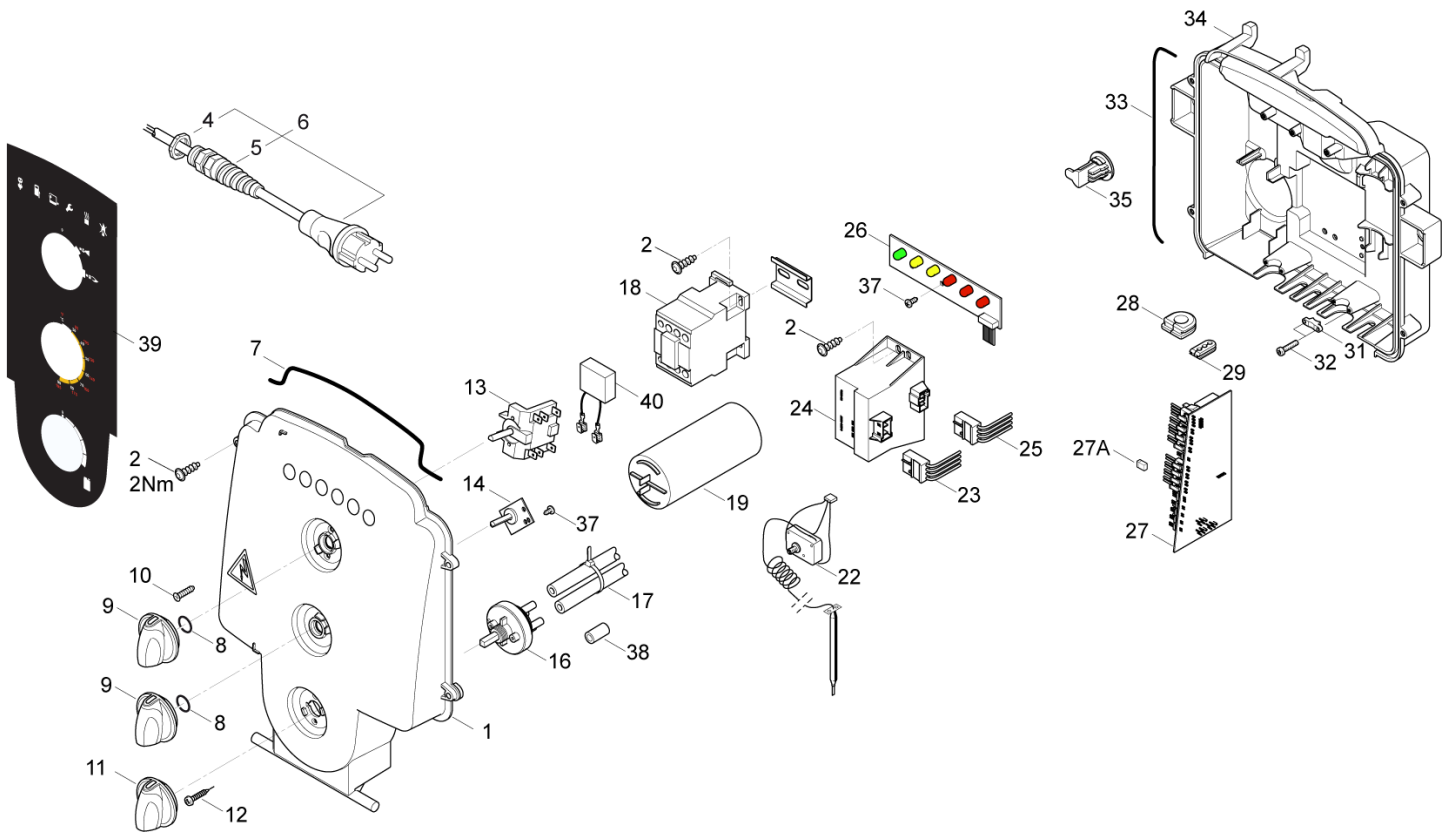

El-box NEPTUNE 1

10-12-2012

StyMiste ID

NEP108

11

EI-box

NEPTUNE 1

10-12-2012

StyMiste ID
NEP108

12

Pos	Vare nr.	Ant	Beskrivelse
1	101117734	1	Electric Box Lid
2	101814782	2	Skrue
4	909100019	1	Møtrik
5	909100043	1	Kabelaf lastning
6	101117809	1	POWER C.H07RN 3G1.5 CEE7 GDN 6.3X0.8 KIT
7	101117738	1	FOAM LIST FOR E-BOX
8	9868	2	O-Ring 10.0X2.5
9	909100204	1	Drejeknap
10	18274	2	Skrue M4X12
11	909100214	1	Drejeknap Gr.1 4Kt
12	1814730	2	SCREW 35X10B W1423
13	28877	1	Switch
14	101117730	1	PCB FOR POTENTIOMETER
15	101117729	1	CABLE BETWEEN MAIN PCB AND POTI
16	301001000	1	Doserventil
17	5206636	1	Pvc-Slange, Klar Ø6/Ø10 L= 2,1m
18	101117921	1	CONTACTOR CJX2-D12-B7 24V KIT
19	101117865	1	CAPACITOR 50MF KIT
22	101117723	1	Flammesensor Neptun 2
23	101117868	1	CABLE FOR POWER TRANSF.PRIM. 230A AC KIT
24	101117724	1	POWER TRANSFORMER 230/400-24/8V T70
25	101117727	1	CABLE FOR POWER TRANSFORMER
26	101117731	1	Pcb For Lcd
27	101117732	1	Main Pcb
28	301002746	2	Pakning For Slange
29	101117735	4	CABLE GROMMET 3 HOLES
31	3806262	1	STRAIN RELIEF BRACKET 27.
32	909100046	2	SCREW 4X8
33	101406054	2	Sponge Rubber Ø4 L 1M
34	101117733	1	Electric Box
35	301001261	2	Lås
37	2759	2	Møtrik M8
38	301001906	2	Lukkekappe
39	101117866	1	LABEL OPERATION NEPTUNE 1 KIT
40	101117867	1	NOISE FILTER KIT
27A	53840	1	JUMPER 2 POL INSULATED