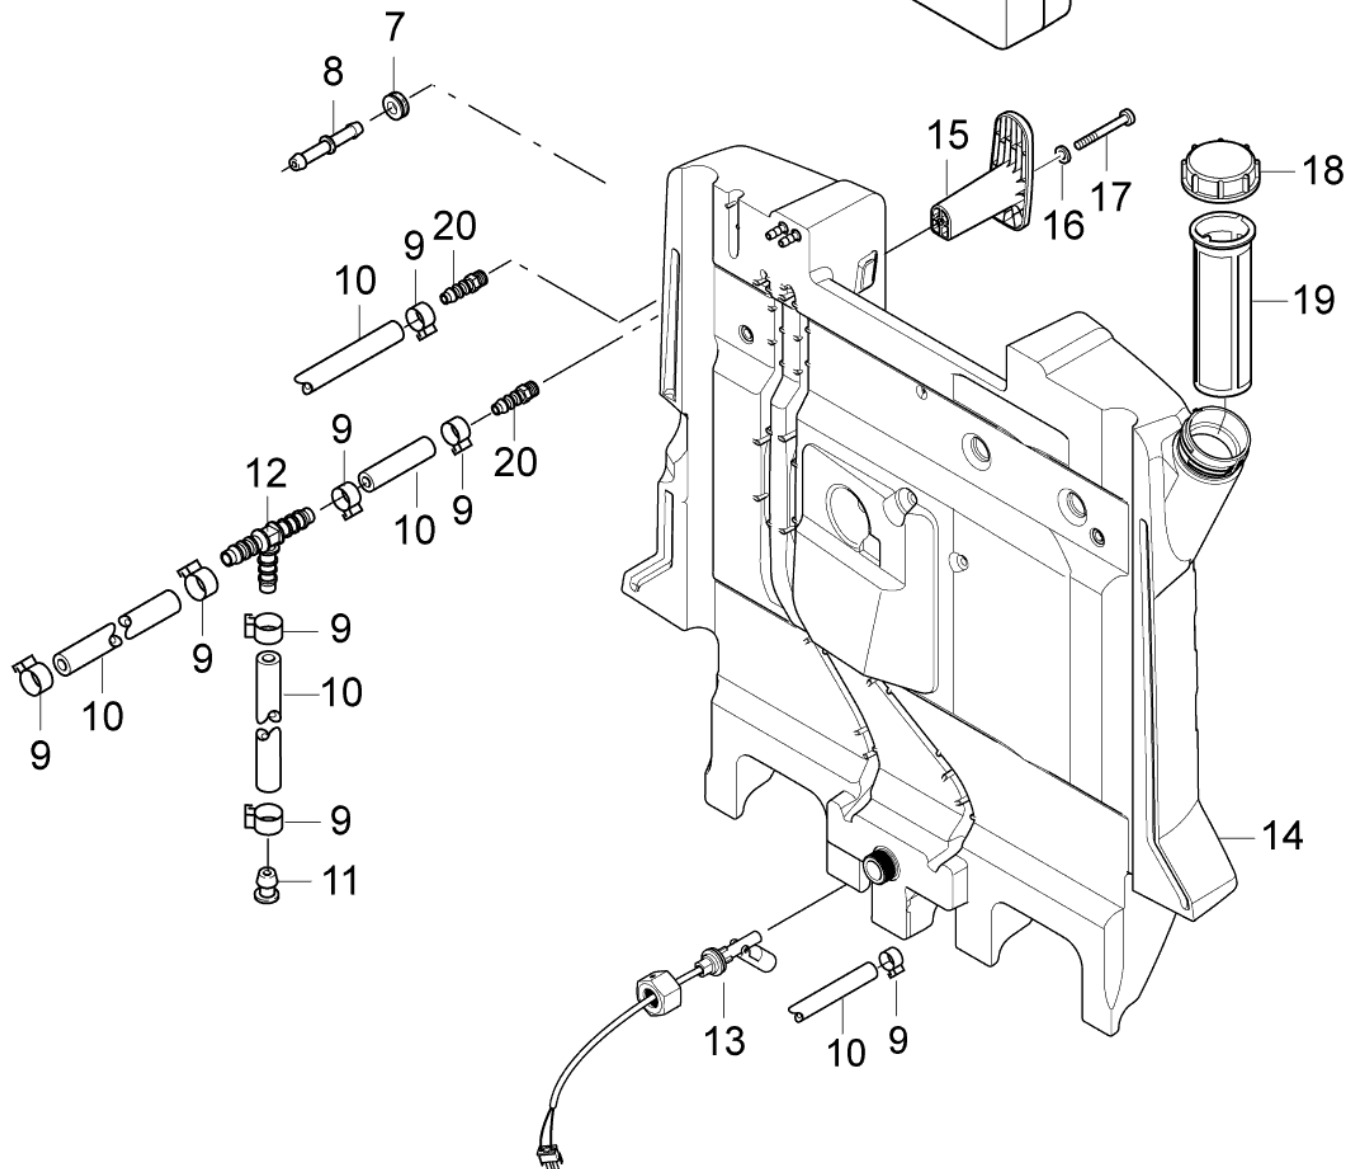

Fuel tank and detergent tank

NEPTUNE 1

10-12-2012

StyMiste ID
NEPTUNE206

7

Fuel tank and detergent tank

NEPTUNE 1

10-12-2012

StyMiste ID
NEPTUNE206

8

Pos	Vare nr.	Ant	Beskrivelse	
-	101117934	1	WARNING LABEL HOT	
1	3205	1	Filterventil	
2	107145440	1	Strainer Valve Compl. Kit	
3	301001133	1	Slangeklemme Ø10/7	
4	101117750	1	Slange Incl. Låg/Filter	
5	101117749	1	Kabelgennemføring	
6	5206636	1	Pvc-Slange, Klar Ø6/Ø10	
7	101117753	2	Grommet 60/110/50 Neopren	up to 12.08
8	101117748	2	Plug For D6 / D10 Hose	up to 12.08
9	301001133	9	Slangeklemme Ø10/7	
10	5226220	1	Gummislange Sort Pr.M.	
11	101117751	1	VENTILATIONS PLUG FOR 6/10 HOSE	
12	101117794	1	T Connector Piece D6	
13	101118007	1	Level Sensor Kit	
14	101118006	1	Fuel Tank Complete Kit	SEE TSB-PPW-2009-006
15	101117678	2	CABLE HOOK COMP	
16	1800440	2	Plansskive M6	
17	31410	2	SCREW M6 X 50 DIN 912 8.8 FZG	
18	101117752	1	Cap For Fuel Tank	
19	1604222	1	Filtersi	
20	101117795	1	Studs F Brændstof tank	From 12.08 and up to 12.09
21	101118043	1	Kit F.Fuel Tank	Upgrade kit
22	101117920	1	Kemi Tank NEPTUNE 2