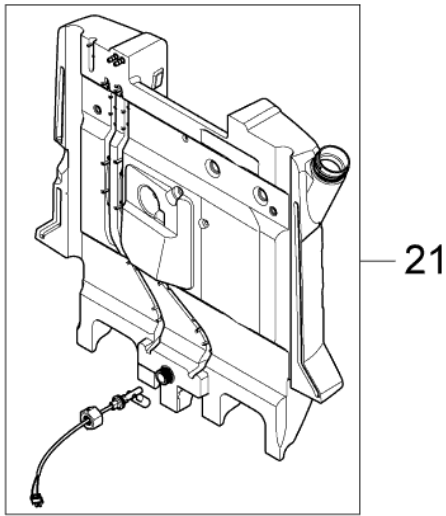

Fuel tank and detergent tank

NEPTUNE 1

10-12-2012

StyMiste ID
NEPTUNE206

7

Fuel tank and detergent tank

NEPTUNE 1

10-12-2012

StyMiste ID
NEPTUNE206

8

Pos	Vare nr.	Ant	Beskrivelse	
-	101117934	1	WARNING LABEL HOT	
1	3205	1	Filterventil	
2	107145440	1	Strainer Valve Compl. Kit	
3	301001133	1	Slangeklemme Ø10/7	
4	101117750	1	Slange Incl. Låg/Filter	
5	101117749	1	Kabelgennemføring	
6	5206636	1	Pvc-Slange, Klar Ø6/Ø10	
7	101117753	2	Grommet 60/110/50 Neopren	up to 12.08
8	101117748	2	Plug For D6 / D10 Hose	up to 12.08
9	301001133	9	Slangeklemme Ø10/7	
10	5226220	1	Gummislange Sort Pr.M.	
11	101117751	1	VENTILATIONS PLUG FOR 6/10 HOSE	
12	101117794	1	T Connector Piece D6	
13	101118007	1	Level Sensor Kit	
14	101118006	1	Fuel Tank Complete Kit	SEE TSB-PPW-2009-006
15	101117678	2	CABLE HOOK COMP	
16	1800440	2	Plansskive M6	
17	31410	2	SCREW M6 X 50 DIN 912 8.8 FZG	
18	101117752	1	Cap For Fuel Tank	
19	1604222	1	Filtersi	
20	101117795	1	Studs F Brændstof tank	From 12.08 and up to 12.09
21	101118043	1	Kit F.Fuel Tank	Upgrade kit
22	101117920	1	Kemi Tank NEPTUNE 2