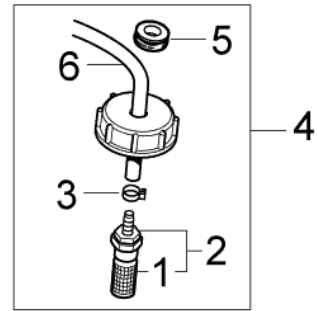

Fuel tank and detergent tank

NEPTUNE 1

10-12-2012

StyMiste ID
NEPTUNE206

7

Fuel tank and detergent tank

NEPTUNE 1

10-12-2012

StyMiste ID
NEPTUNE206

8

Pos	Vare nr.	Ant	Beskrivelse	
-	101117934	1	WARNING LABEL HOT	
1	3205	1	Filterventil	
2	107145440	1	Strainer Valve Compl. Kit	
3	301001133	1	Slangeklemme Ø10/7	
4	101117750	1	Slange Incl. Låg/Filter	
5	101117749	1	Kabelgennemføring	
6	5206636	1	Pvc-Slange, Klar Ø6/Ø10	
7	101117753	2	Grommet 60/110/50 Neopren	up to 12.08
8	101117748	2	Plug For D6 / D10 Hose	up to 12.08
9	301001133	9	Slangeklemme Ø10/7	
10	5226220	1	Gummislange Sort Pr.M.	
11	101117751	1	VENTILATIONS PLUG FOR 6/10 HOSE	
12	101117794	1	T Connector Piece D6	
13	101118007	1	Level Sensor Kit	
14	101118006	1	Fuel Tank Complete Kit	SEE TSB-PPW-2009-006
15	101117678	2	CABLE HOOK COMP	
16	1800440	2	Plansskive M6	
17	31410	2	SCREW M6 X 50 DIN 912 8.8 FZG	
18	101117752	1	Cap For Fuel Tank	
19	1604222	1	Filtersi	
20	101117795	1	Studs F Brændstof tank	From 12.08 and up to 12.09
21	101118043	1	Kit F.Fuel Tank	Upgrade kit
22	101117920	1	Kemi Tank NEPTUNE 2