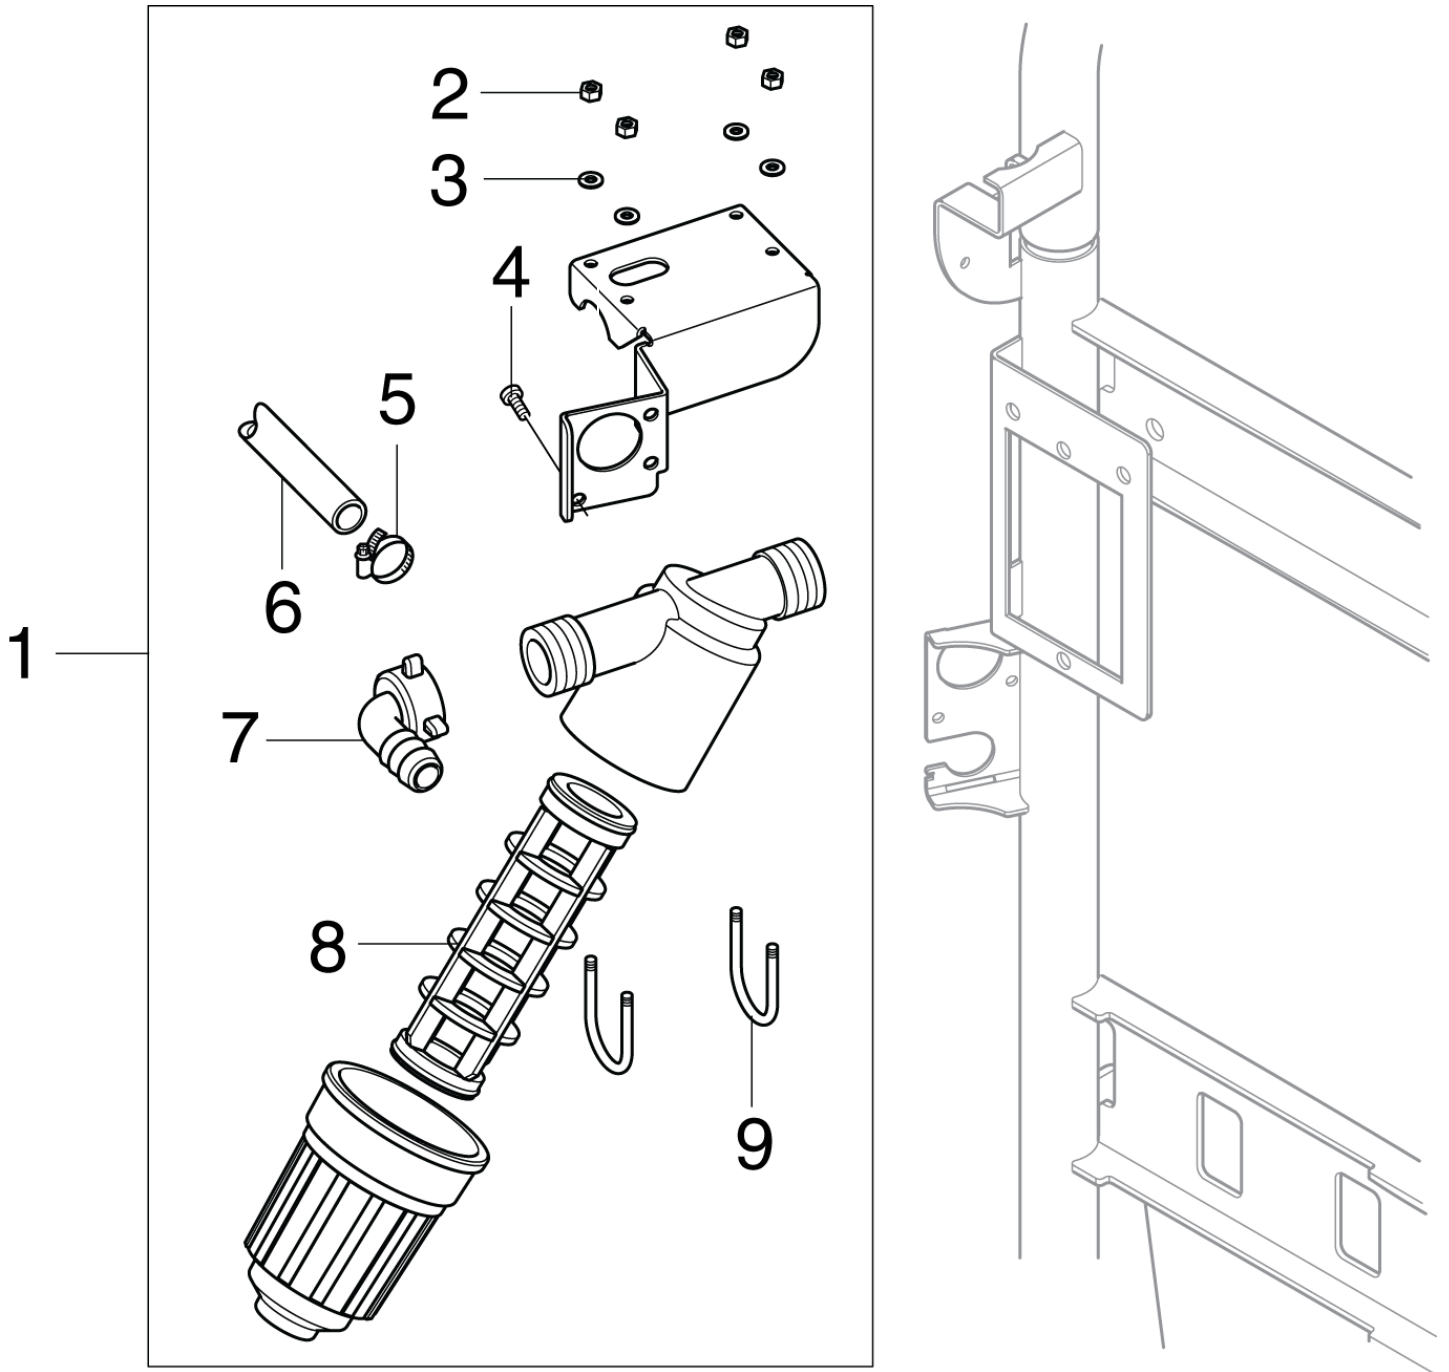

Sandfilter NEPTUNE 1 + 2

NEPTUNE 1

10-12-2012

StyMiste ID
NEPTUNE232

21

Sandfilter NEPTUNE 1 + 2

NEPTUNE 1

10-12-2012

Stykliste ID
NEPTUNE232

22

Pos	Vare nr.	Ant	Beskrivelse
1	107145337	1	Sand Filter Cpl.
2	1800127	4	Låsemøtrik M4
3	3092	4	Pakning 4.3X0.8
4	1803030	3	Maskinskrue M5X12
5	9262	1	HOSE CLIP 12-20
6	5206230	1	Slange 0,39m
7	5613	1	Slangestuds
8	31000110	1	Filter Indsats, 22 Micron
9	G040179	2	CLAMP FOR FILTER D4X97