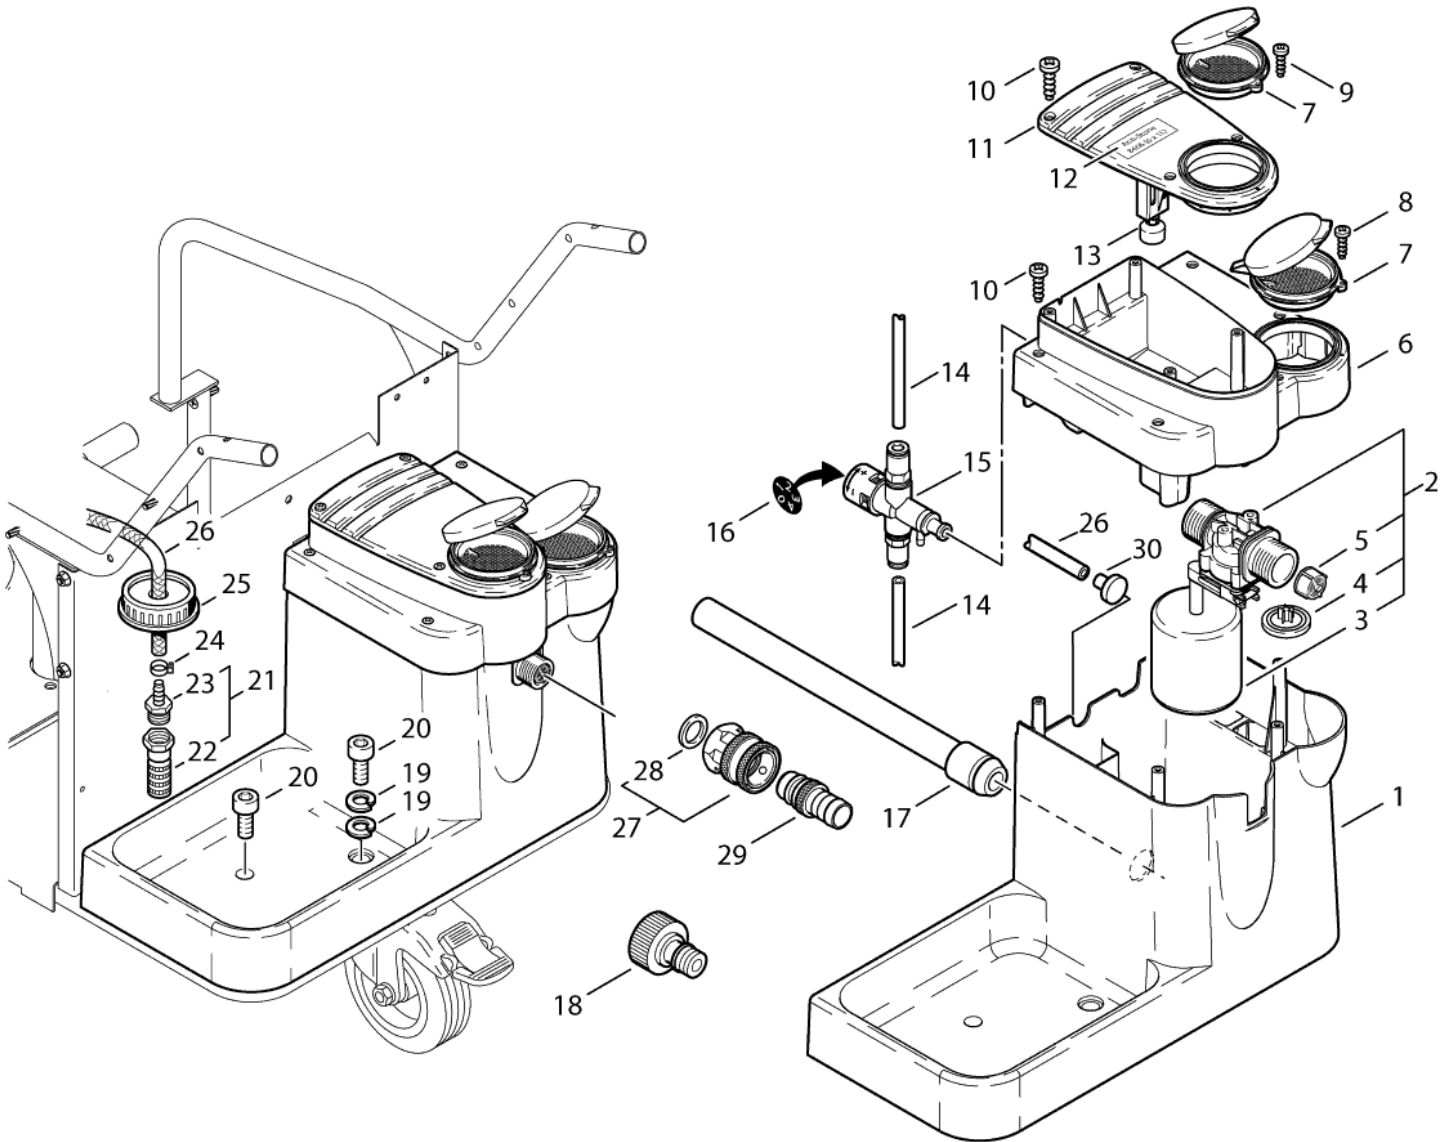

Water break tank

NEPTUNE 4

13-04-2013

StyMiste ID
NEPTUNE404

9

Water break tank

NEPTUNE 4

13-04-2013

StyMiste ID
NEPTUNE404

10

Pos	Vare nr.	Ant	Beskrivelse	
1	301000563	1	Vand Tank	
2	63347	1	Svømme Ventil	
3	62877	1	Svømmer	
4	62878	1	Gummimembran	
5	34218	1	Filter For Float Valve Ku	
6	301000562	1	Anti Kalk Tank	
7	301000561	2	Dæksel	
8	18086	1	Metal Skrue	
9	5606	1	Metal Skrue	
10	56727	8	Ejop-Skrue	
11	301000560	1	Låg Anti Kalk Tank	
12	301000932	1	Label	
13	301000695	1	Niveauføler	
14	909100141	1	Slange	* SEE NOTE
15		1	USE LINK	
16	301000915	1	Klæbeskilt	
17	301000713	1	Suge Slange	
18	32541	1	Slangestuds	
19	2770	2	LOCK WASHER 8	
20	8892	2	Skrue	
21	107145440	1	Strainer Valve Compl. Kit	
22	3205	1	Filterventil	
23	5283	1	HOSE NOZZLE 6R3/8	
24	11654	1	Slangeklemme	
25	301001004	1	Canister Cover	Empty container 10L part no. 80518
26	101406100	1	Kemislange, 5 Meter	* SEE NOTE
27	1602945	1	"Ly nkobling 3/4" Lav tryk "	*GB*JP*
28	3001237	1	Pakning Ø24,5Xø16X3	*GB*JP*
29	1600659	1	Ly nkoblingsnippel	*GB*JP*
30	6400240	1	Filter	| 01.11.2006=> - =>30.09.2006 |

* NOTE: PLEASE INDICATE LENGTHS IN METRES WHEN ORDERING