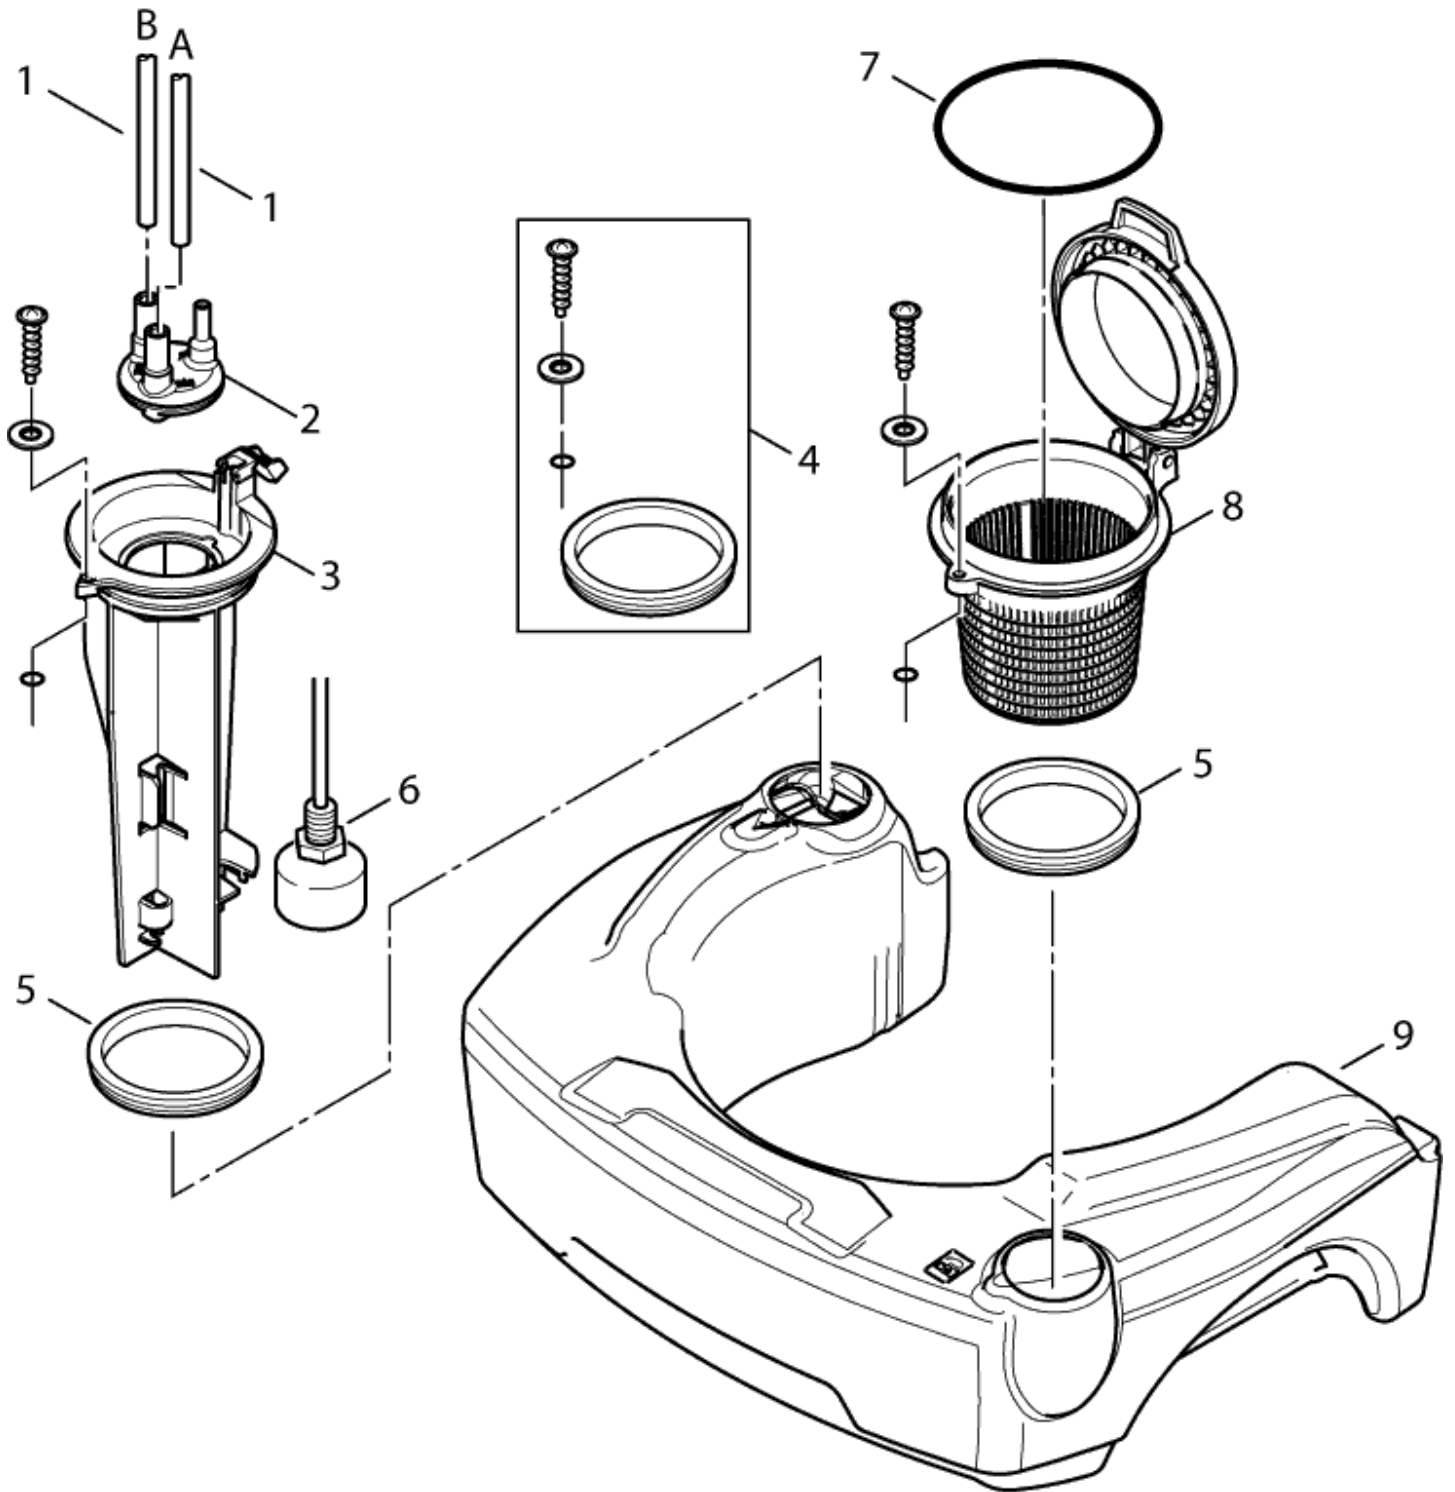

Fueltank

NEPTUNE 4

13-04-2013

StyMiste ID
NEPTUNE403

7

Fuel tank

NEPTUNE 4

13-04-2013

StyMiste ID
NEPTUNE403

8

Pos	Vare nr.	Ant	Beskrivelse
1	17710	1	Rør * SEE NOTE
2	301001276	1	Plug TSB-PPW-2013-001 301000620, 301001276
3	301001262	1	Level Sensor Holder
4	101118099	2	SEALING KIT OF FUEL TANK - NEPTUNE 3 4
5	301000620	2	Pakning Ø79,6Xø66X10 TSB-PPW-2013-001 301000620, 301001276
6	301001196	1	Float Switch
7	909100173	1	O-Ring
8	301001292	1	Filter-Cup Ø98,8
9	301001208	1	Brændstof tank NEPTUNE 3

* NOTE: PLEASE INDICATE LENGTHS IN METRES WHEN ORDERING