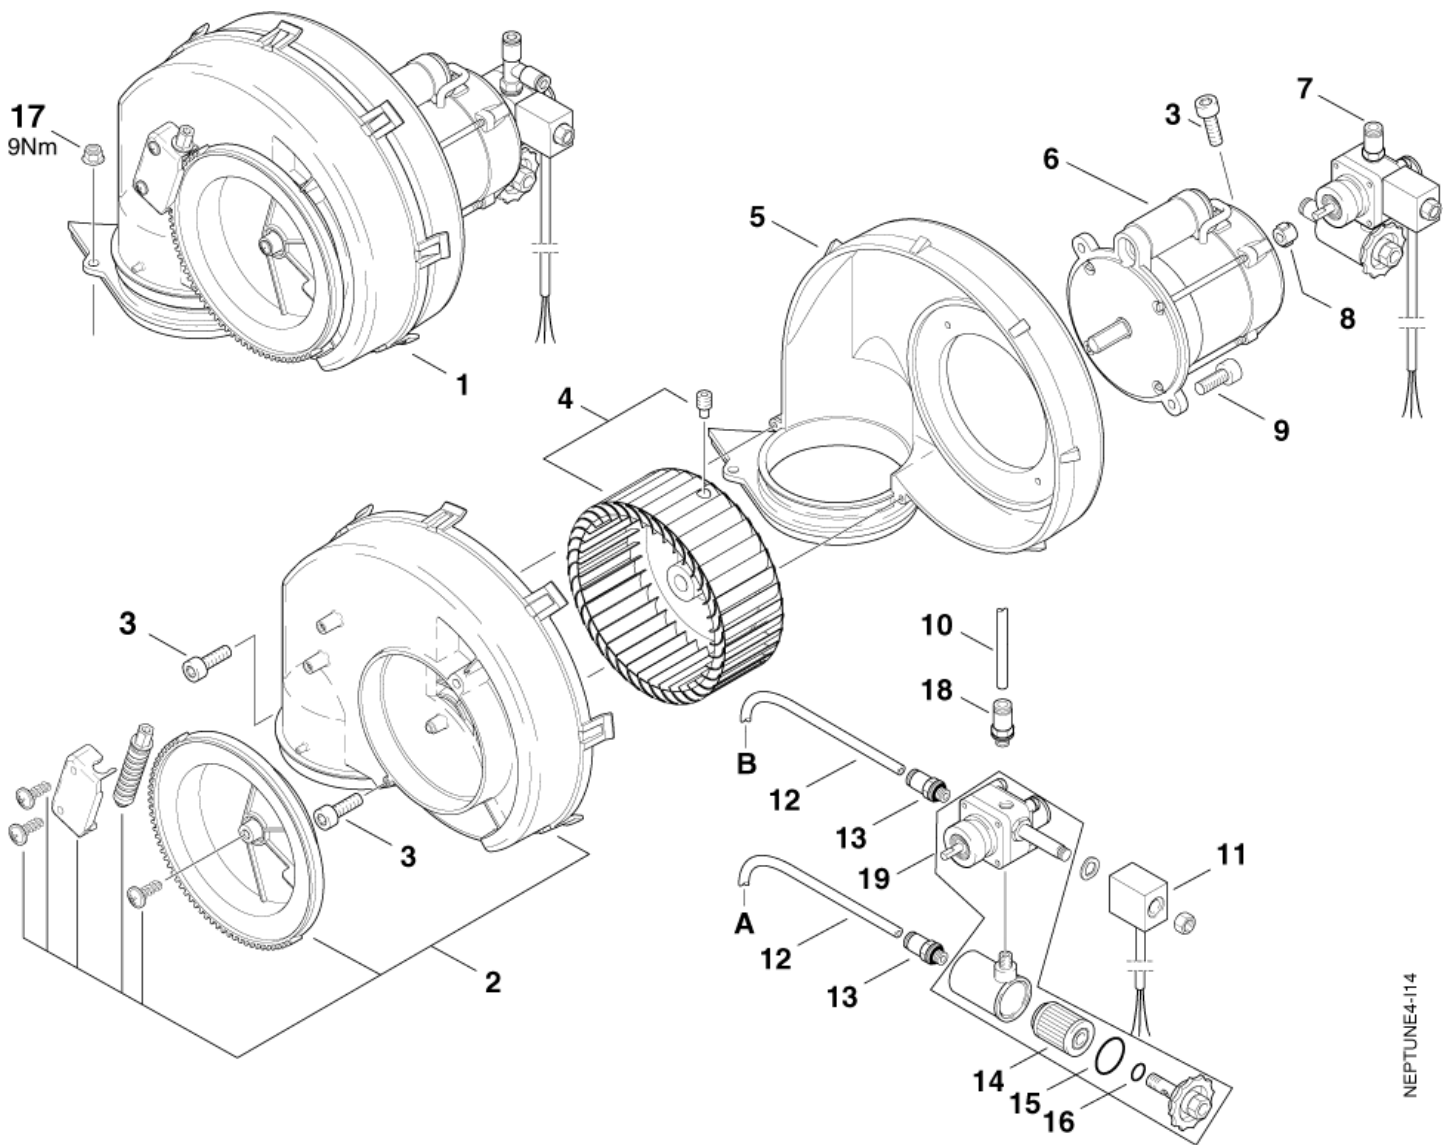

Burner unit

NEPTUNE 4

13-04-2013

StyMiste ID
NEPTUNE414

33

NEPTUNE4-114

Burner unit

NEPTUNE 4

13-04-2013

StyMiste ID
NEPTUNE414

34

Pos	Vare nr.	Ant	Beskrivelse	
1	301000908	1	Kedelblæser Hus Komplet	* SEE NOTE
1	301001358	1	BURNER FAN HOUSING Kerosine	4-28 *GB,230V*
1	301001377	1	BURNER FAN HOUSING Kerosine	4-25
1	301001395	1	BURNER FAN HOUSING Kerosine	*EXP* 4-30, 4-43, 4-54
2	301000852	1	Dæsel For Kedelblæserhus	
3	32535	3	SCREW M5X16	
4	301000889	1	Kedelblæsehjul	4-28, 4-30, 4-42, 4-43, 4-49, 4-54
4	301002126	1	FAN WHEEL	4-25
5	301000495	1	Kedelblæse Hus	
6	301000880	1	Burner Engine	4-25
6	301000881	1	Burner Motor 0V/50-60Hz	*EXP* 4-30, 4-43, 4-54
6	301000882	1	Blæser Motor	*EU*GB*BE*NO*
7	101117988	1	Oil Pump Sp55B 431 Kit	*EU*BE*NO*
7	101117989	1	OIL PUMP SP55B 4316M KIT	*EXP*JP*GB*
8	1226	1	Kobling	
9	4697	2	SCREW M6X16	
10	909100141	1	Slange	**SEE NOTE
11	101117987	1	Magnetventil 24V	
12	17710	1	Rør	**SEE NOTE
13	29599	2	Forskruning - Lige	
14	1756	1	Filter Patron'	
15	40907	1	O-Ring	
16	9868	1	O-Ring 10.0X2.5	
17	12496	2	Møtrik M6	
18	301002070	1	Union	
19	301002100	1	BASE-FUEL PUMP WITH FILTER	Kerosine
19	301002101	1	Oliepumpe Med Filter	

* NOTE: *EU* 4-30, 4-42, 4-49, 4-54 - *BE*NO* 4-49, 4-54

** NOTE: PLEASE INDICATE LENGTHS IN METRES WHEN ORDERING