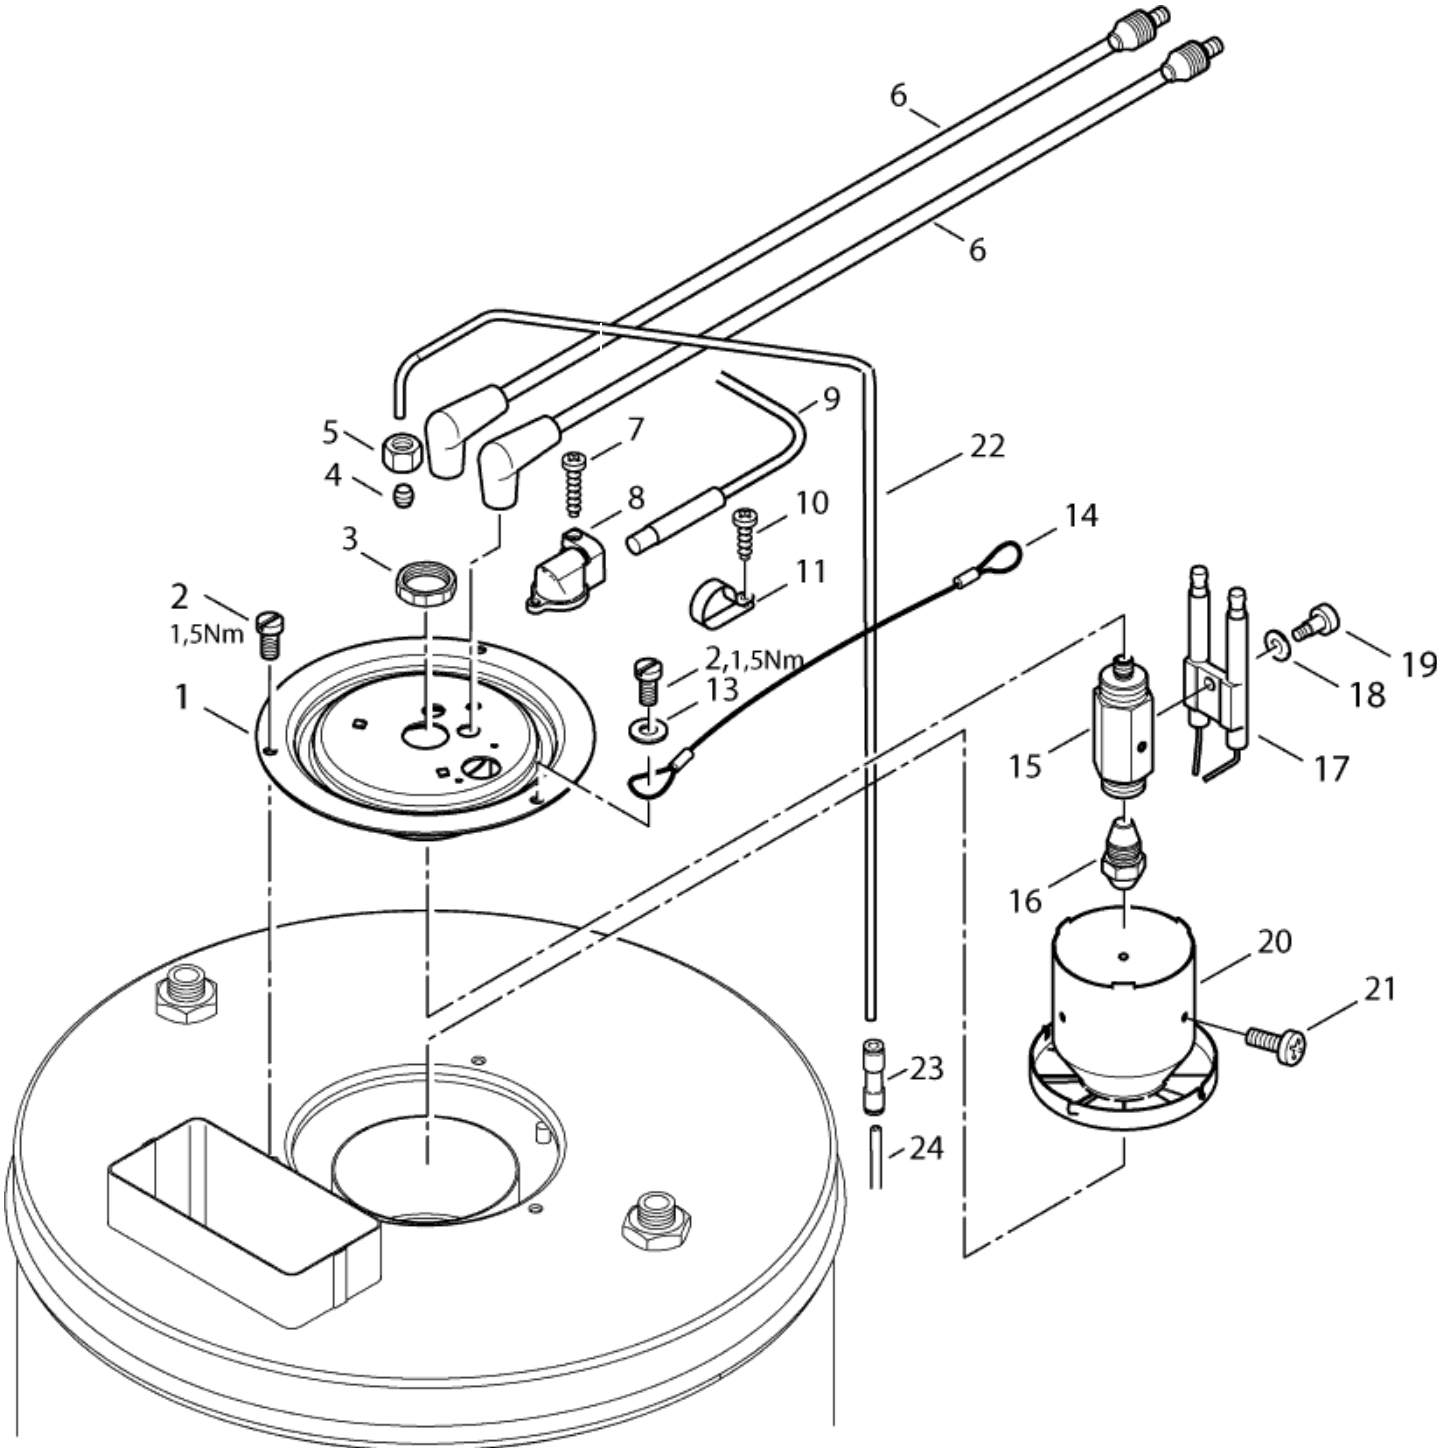

Burner head assy.

NEPTUNE 4

13-04-2013

StyMiste ID
NEPTUNE417

39

Burner head assy.

NEPTUNE 4

13-04-2013

StyMiste ID
NEPTUNE417

40

Pos	Vare nr.	Ant	Beskrivelse
1	301000606	1	Dæksel
2	4820	3	Skrue
3	909100139	1	Møtrik
4	1603448	1	Skærring Ø4
5	1603430	1	Omløber Ø4
6	301000858	2	Tændingskabel => 28.02.2007 I
7	5606	1	Metal Skrue
8	301000934	1	Holder Flammeføler
9	301000729	1	Flammeføler I 02.03.2007 =>
10	4036	1	Skrue 2,9X9,5
11	301001069	1	Holder Temperaturføler
12	301000933	1	Skrueglas => 01.03.2007 I, see TSB MPW-073
13	2763	1	Washer 5,3X1
14	301001680	1	Wire
15	301001548	1	Holder For Oliedyse
16	2802712	1	Oliedyse 4-25, 4-28, 4-30
16	61659	1	Oil Nozzle 1,25/H 60° 4-42, 4-43, 4-49, 4-54
17	301150009	1	Tændelegtrode
18	909100144	1	Fjederskive
19	909100143	1	Skrue
20	301001278	1	Luftfordeler 4-42, 4-43, 4-49, 4-54
20	301001683	1	Luftfordeler 4-25, 4-28, 4-30
21	51848	3	Skrue
22	301002072	1	Pipe Bended Ø4X582
23	301001912	1	Union Piece Ø4/Ø4
24	909100141	1	Slange * SEE NOTE
6A	301002505	2	Ledning 7X500 Med Stik I 02.03.2007 =>

* NOTE: PLEASE INDICATE LENGTHS IN METRES WHEN ORDERING