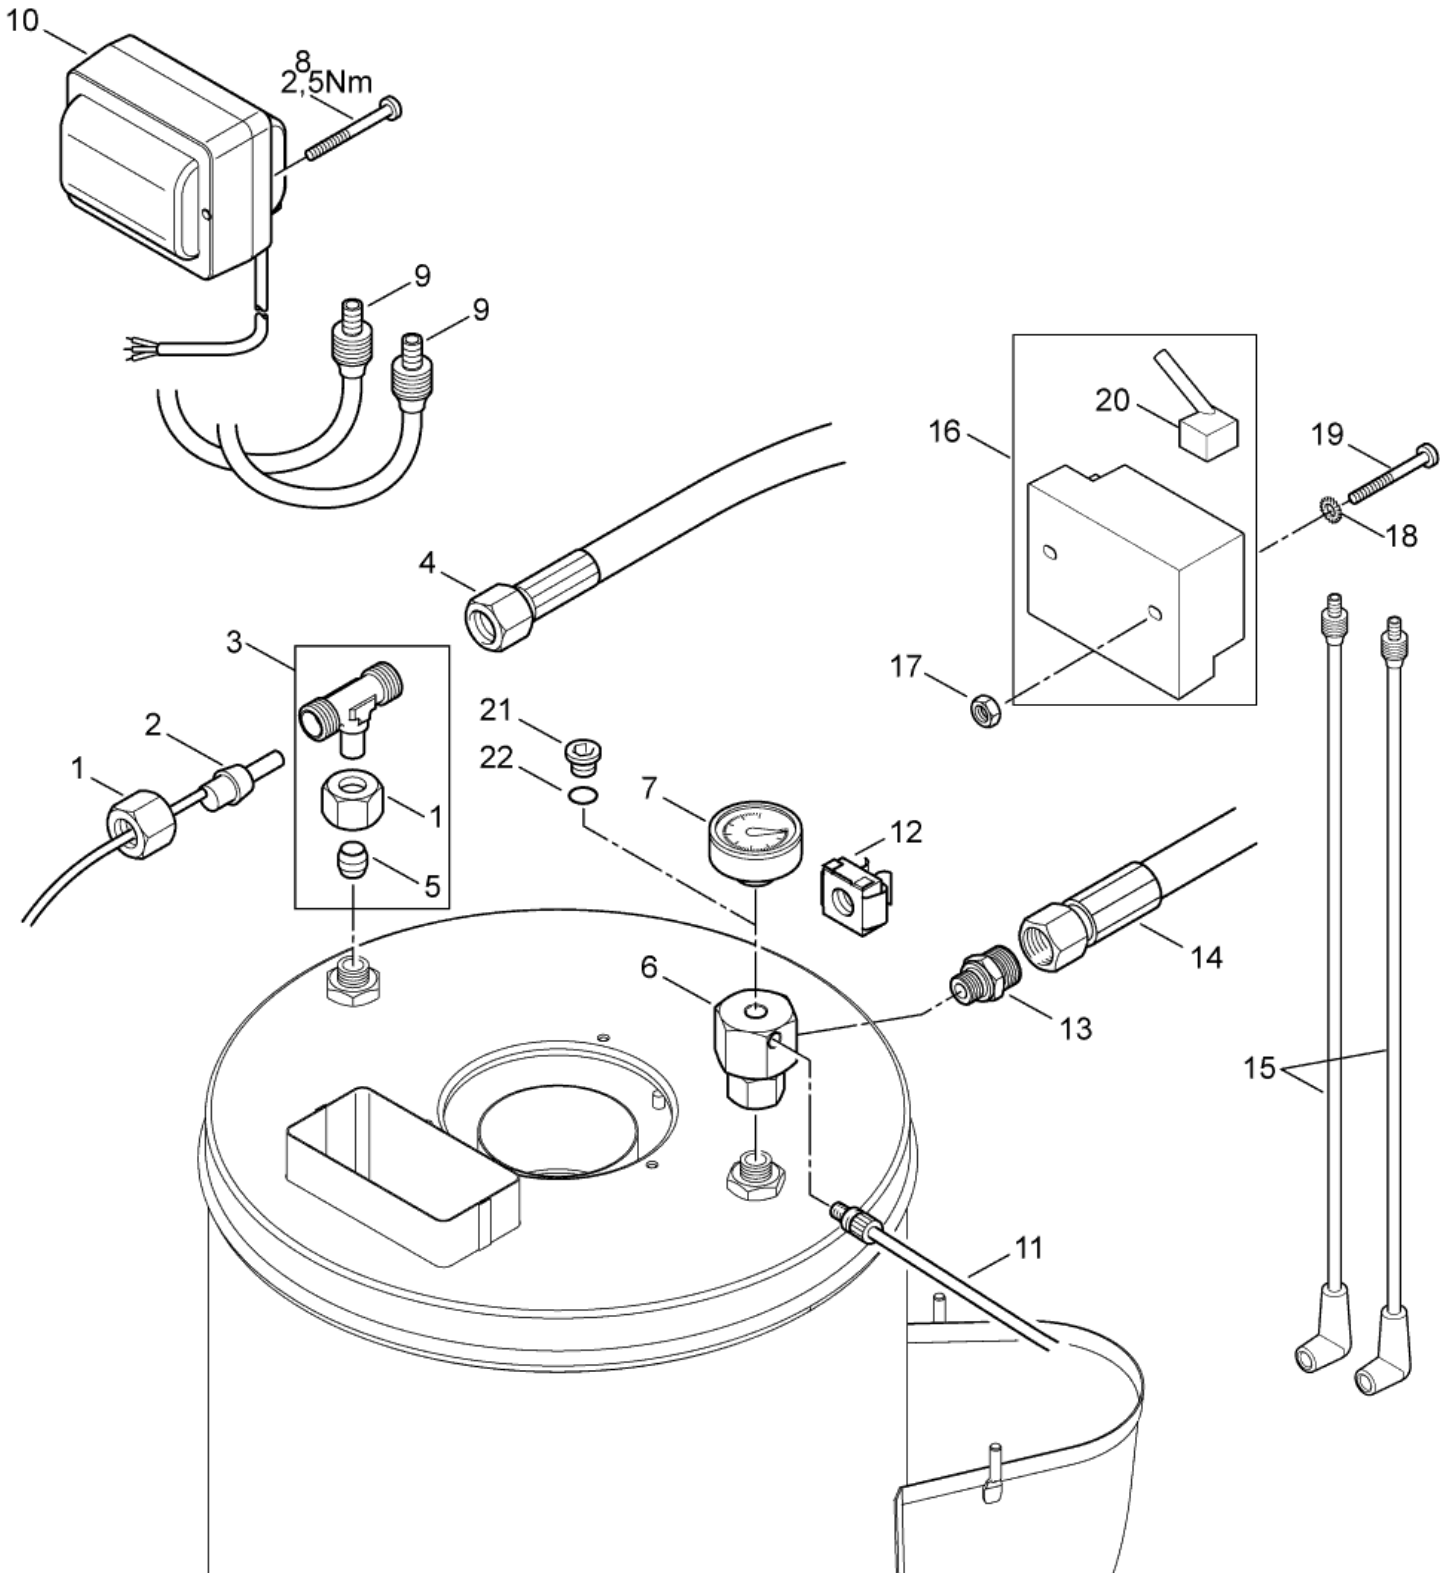

Distributor, ignition transformer

NEPTUNE 4

13-04-2013

StyMiste ID
NEPTUNE416

37

Distributor, ignition transformer

NEPTUNE 4

13-04-2013

StyMiste ID
NEPTUNE416

38

Pos	Vare nr.	Ant	Beskrivelse	
1	1081	2	Tilslutningsmøtrik, Galv.	
2	301000730	1	Temperaturføler	
3	101118093	1	T-FITTING M18 X 1.5 THREAD	
4	301000855	1	Ht Slange	
5	1080	1	Skæring, Galv.	
6	301001280	1	Distributor	
7	301000246	1	Manometer POSEIDON 5	
8	1809821	2	Skrue M5X50 Din 7985	
9	301000858	2	Tændingskabel	
10	301000879	1	Tændingstransformator	4-28, 4-30, 4-42, 4-43, 4-49, 4-54
10	301002459	1	IGNITION TRANSFORMER 110/120V 50/60HZ	4-25
11	301000732	1	Termo Sikring	
12	909100152	1	Møtrik	
13	3938	1	Forskrining	
14	301000854	1	Ht-Slange	
15	101117760	1	Ignition Cord 7X500 - Da Nfoss	I 17.02.2007 =>
16	101117660	1	Ignition Transformer W/Pr Imary Cord	I 17.02.2007 =>
17	2760	2	Møtrik	I 17.02.2007 =>
18	3376	2	Låseskive	I 17.02.2007 =>
19	42236	2	CYLINDER SCREW M5X45 ISO 1207 ZN	I 17.02.2007 =>
20	101117756	1	Tændkabel