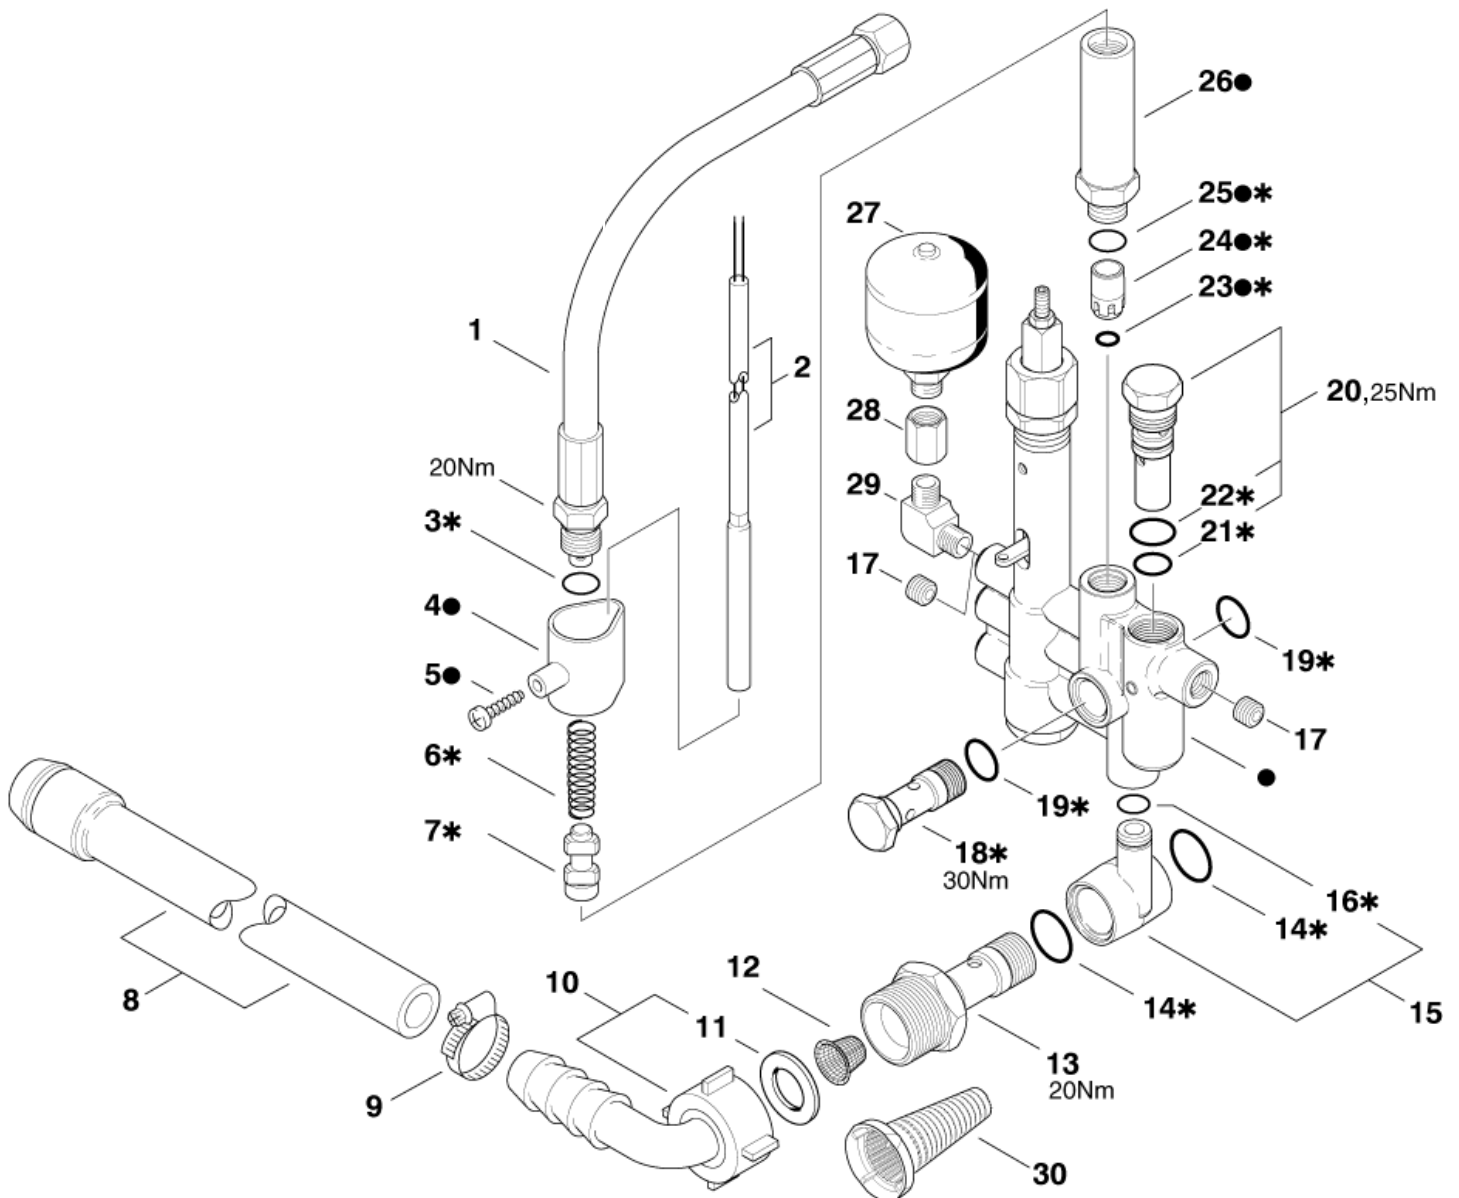

Control safety block (b)

NEPTUNE 4

13-04-2013

StyMiste ID
NEPTUNE407

24

Control safety block (b)

NEPTUNE 4

13-04-2013

StyMiste ID
NEPTUNE407

25

Pos	Vare nr.	Ant	Beskrivelse	
1	301000854	1	Ht-Slange	
2	301002458	1	Reed Contact	
3	62706	1	O-Ring	*
4	62399	1	Holder	o
5	10028	1	Skrue	o
6	6231	1	Fjeder	*
7	57571	1	Kontaktstempel	*
8	301000713	1	Suge Slange	
9	8298	1	Spændebånd	
10	5613	1	Slangestuds	
11	15587	1	Pakning	
12	101117926	1	Filter	=>31.10.2006 |
13	301001297	1	"Banjo Bolt G1/2"-G3/4"X72 "	
14	24347	2	O-Ring	*
15	63058	1	Tilslutningsstykke	
16	13739	1	O-Ring	*
17	30993	2	Prop	
18	62697	1	Banjo Bolt	*
19	16443	2	O-Ring	*
20	301000911	1	Sikkerhedsventil	4-42, 4-43, 4-49, 4-54
20	62730	1	Sikkerhedsventil 200Bar	4-25, 4-28, 4-30
21	62706	1	O-Ring	*
22	16443	1	O-Ring	*
23	56519	1	O-Ring	o*
24	301000905	1	Stempel	o*
25	16998	1	O-Ring	o*
26	62722	1	Hus	o
27	63090	1	Try kudligner	=>17.04.2006|
28	63136	1	Muffe	=>17.04.2006|
29	1618	1	Forskruning	=>17.04.2006|
30	101117926	1	Filter	| 01.11.2006=>
98	301001810	1	Omløbsventil, NEPTUNE 3-7	includes o
99	63056	1	Rep.Sæt Omløbsventil	consisting of: *