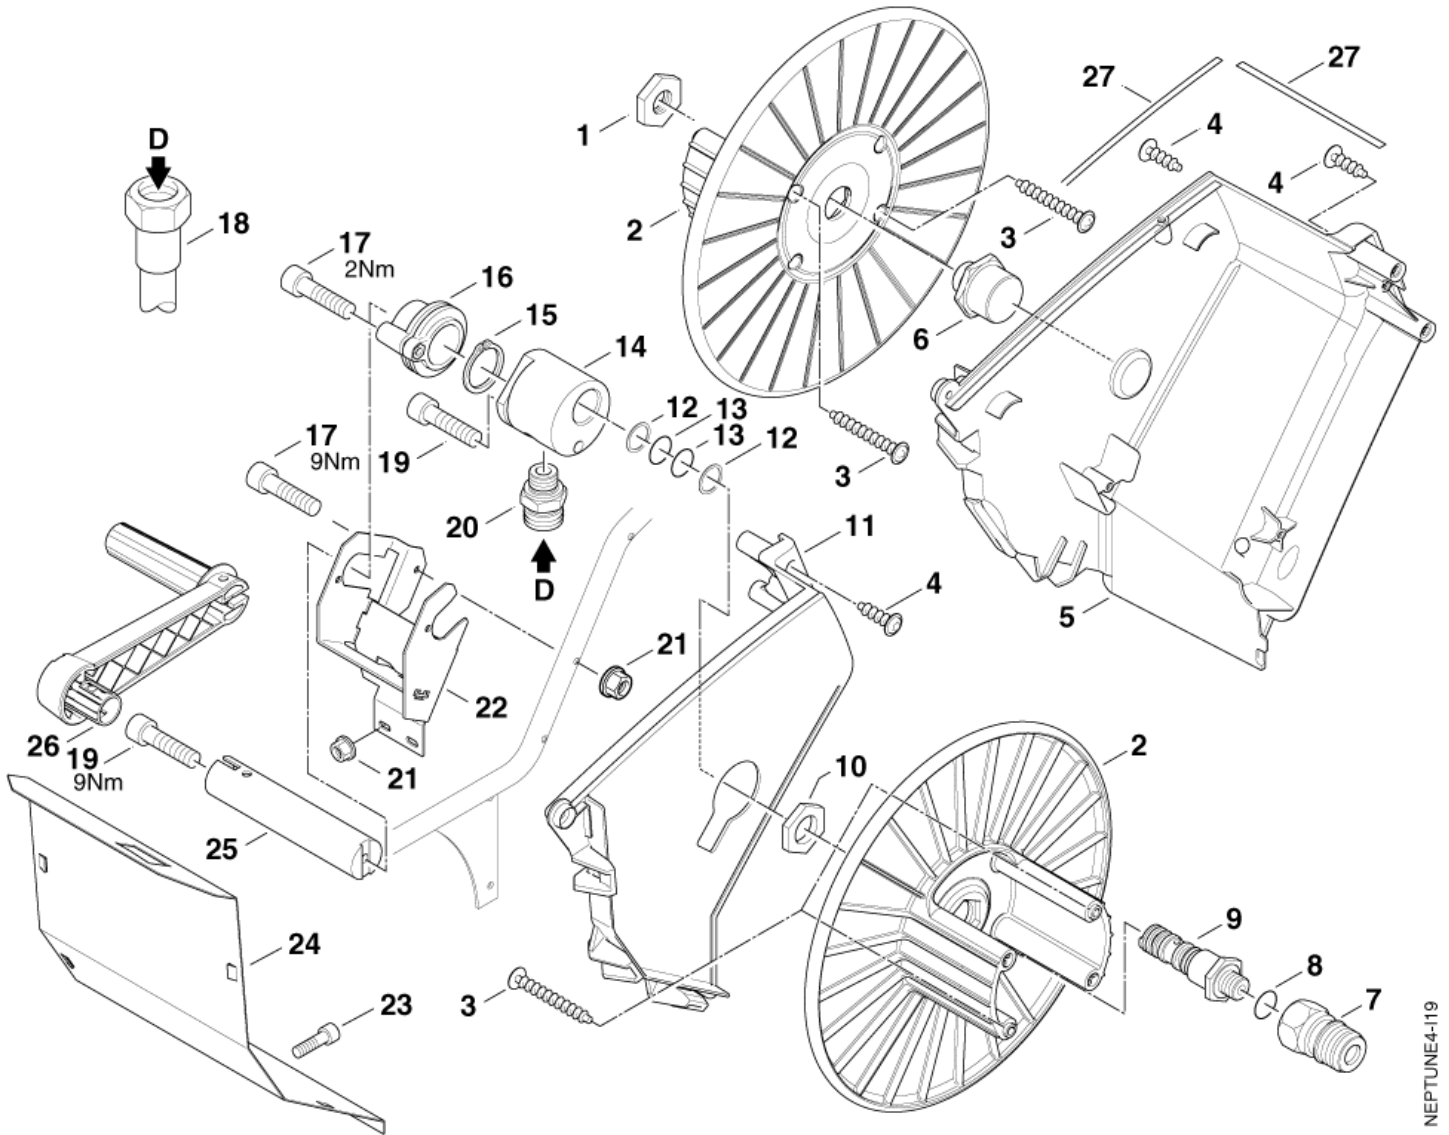

Hose reel

NEPTUNE 4

13-04-2013

StyMiste ID
NEPTUNE419

43

NEPTUNE4-119

Hose reel

NEPTUNE 4

13-04-2013

StyMiste ID
NEPTUNE419

44

Pos	Vare nr.	Ant	Beskrivelse	
1	909100145	1	"Møtrik 6Kt-G3/8" "	X-models
2	301000775	2	Slangerulle Halv del	X-models
3	909100153	4	Ejot-Skrue K60X40	X-models
4	1814614	5	Skrue K50X18 Wn1451 A2	X-models
5	301001189	1	Slangerulle kabinet venstre	X-models
6	301001266	1	SCREW G3/8 SW 30	X-models
7	1600493	1	"Lynkoblingsnippel 3/8" "	X-models
8	1801075	1	"Tætningsskive 3/8" Rg "	X-models
9	301000976	1	"Banjo Bolg G3/8" "	X-models
10	62696	1	Møtrik	X-models
11	301001190	1	Slangerulle Kabinet	X-models
12	63792	2	Back-Up Ring	X-models
13	19620	2	O-Ring	X-models
14	301000624	1	Hus For Trykgennemføring	X-models
15	32524	1	Sikringsring	X-models
16	301000849	1	Leje	X-models
17	5945	2	Skrue	X-models
18	301000855	1	Ht Slange	X-models
19	9570	2	Bolt	X-models
20	54590	1	Forskruning	X-models
21	12496	3	Møtrik M6	X-models
22	301001257	1	Holder F.Slangerulle	X-models
23	3913	1	Skrue M6X12	X-models
24	301001254	1	SHEET METAL 1X287X199X185	X-models
25	301001263	1	Adapter	X-models
26	301000733	1	Drejehåndtag	X-models
27	301001811	2	Pakning	X-models