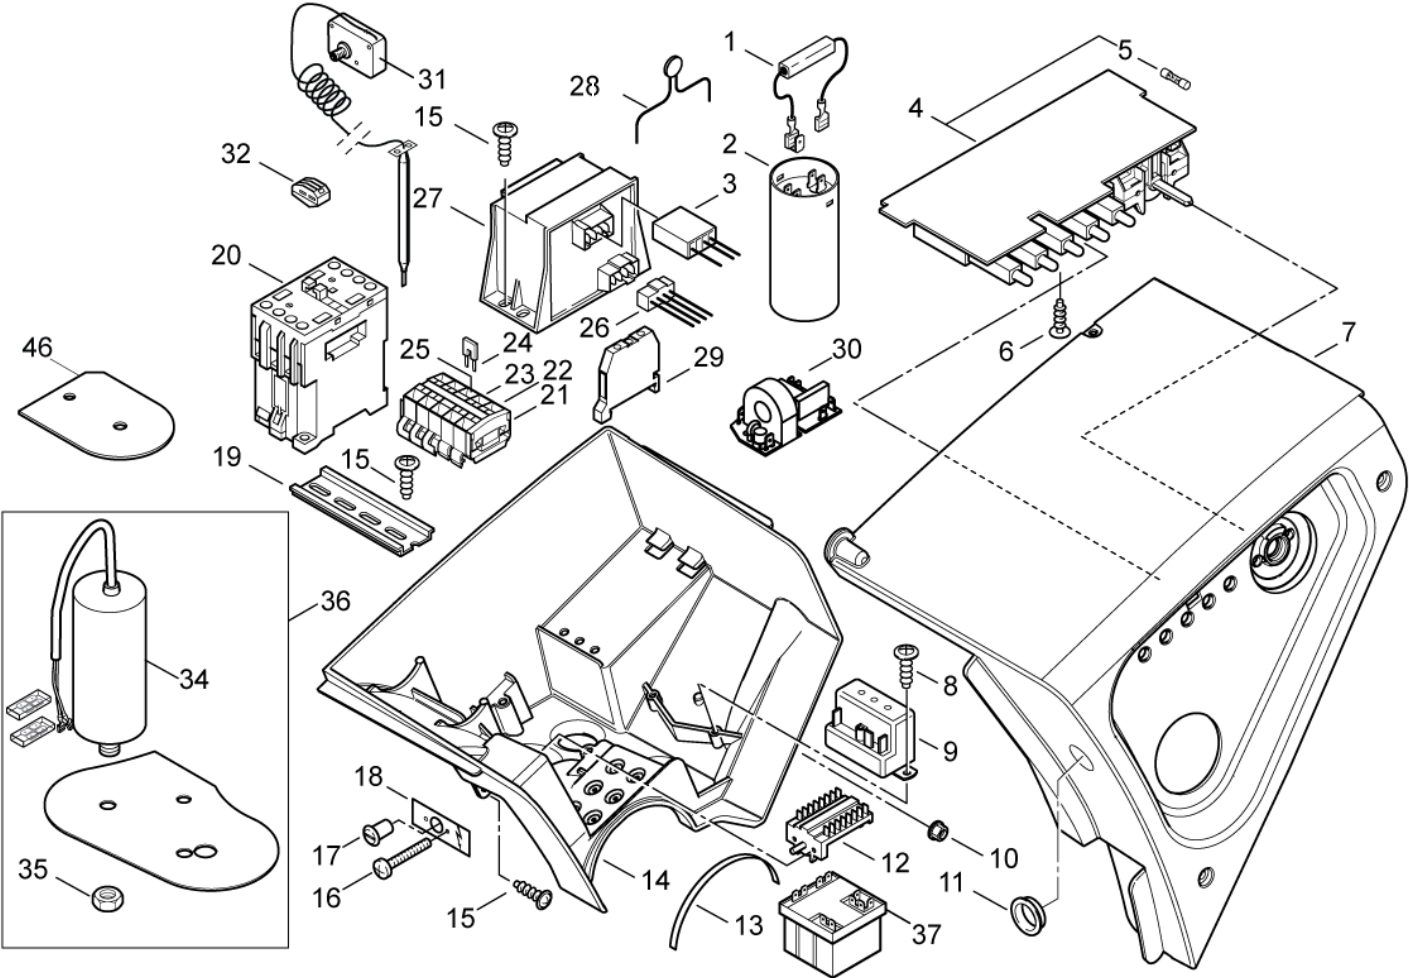

Electric box

NEPTUNE 4

13-04-2013

StyMiste ID
NEPTUNE411

26

Electric box

NEPTUNE 4

13-04-2013

StyMiste ID
NEPTUNE411

27

Pos	Vare nr.	Ant	Beskrivelse	
1	301000402	1	Modstand	4-25, 4-28, 4-30
2	301001056	1	Start Kondensator	4-25, 4-28, 4-30
3	301001236	1	CABLE TRANSFO 2-POL. PRIM US	4-25, 4-28, 4-30
3	301001237	1	WIRE 2-POL./400V	400/3/50 *EU* 4-42, 4-49, 4-54, 4-43*JP*
3	301001238	1	WIRE 3-POL.	* SEE NOTE
4	301001231	1	Print	
5	103821729	1	Fuse Ø5X20 2A T, 250V	
5	3812385	1	Sikring Ø5X20	
6	16860	1	Skrue 4x12	
7	301001212	1	Dæksel F. Elbox	
8	16860	2	Skrue 4x12	4-28, 4-30
9	11060	1	Startrelæ	4-28, 4-30
10	12496	1	Møtrik M6	
11	63800	1	PLUG 24.3X26.4	* SEE NOTE
12	301000293	1	Kontakt Stjerne/Trekant	* SEE NOTE
13	301001811	1	Pakning	
14	301001210	1	Elektrisk kontrolboks	
15	10028	6	Skrue	
16	40045	2	PAN HEAD SCREW M4X30	* SEE NOTE
17	64580	1	ROTARY KNOB	* SEE NOTE
18	64586	1	Label 230-400V CHANGE-OVER 74X28	230/400/3/50 *BE*NO* 4-49, 4-54
18	64787	1	LABEL 220-440V CHANGE-OVER 74X28	220/460/3/60 *EXP* 4-54
19	22290	1	MOU. RAIL TS35/F6 7.5 18X5.2 EN60715 ZN	** SEE NOTE
20	103822301	1	Contacteur Cjx2-D12-B7 24V	*EU* 4-42, 4-49, 4-54
20	103822306	1	Contacteur Cjx2-D18-B7 24V	4-28, 4-30
20	103822313	1	Contacteur 12-25A 50/60Hz 24V	4-49 *BE*NO* - 4-54 *EXP*BE*NO*
20	103822317	1	Contacteur Cjx2-D32-B7 24V	4-25, 4-43
21	301000689	1	END PLATE GREY 4MM TYP 264	
22	301000688	1	WIRE TERMINAL 4X2.5MM	
23	301000687	2	WIRE TERMINAL 2X2.5MM	4-28, 4-30
24	301000683	1	JUMPER	*EU* 4-42, 4-49, 4-54
25	301000686	2	WIRE TERMINAL 4X2.5mm TYPE 264	
26	301000722	1	WIRE H07V-K 4-POL. AEH US	
26	301002463	1	CABLE H07V-K 4-POLE	4-25
27	101117724	1	POWER TRANSFORMER 230/400-24/8V T70	
27	301001059	1	Transformer	*EXP* 4-30, 4-54
27	301001060	1	TRANSFORMER 115AT 200V 2	4-25, 4-43
28	301002353	1	Current Limiter 5W	4-25, 4-28, 4-30
29	14506	1	WIRE TERMINAL 10QMM	4-25, 4-43
30	301001991	1	CIRCUIT BOARD 1PH 24VAC	4-25
31	101117723	1	Flammesensor Neptun 2	
34	101117946	1	CAPACITOR 100UF 450V W. STUD 1100MM CABL	
35	61467	1	Møtrik M8	

* NOTE: 230/400/3/50 *BE*NO* 4-49, 4-54 - 220/460/3/60 *EXP* 4-54

** NOTE: PLEASE INDICATE LENGTHS IN METRES WHEN ORDERING