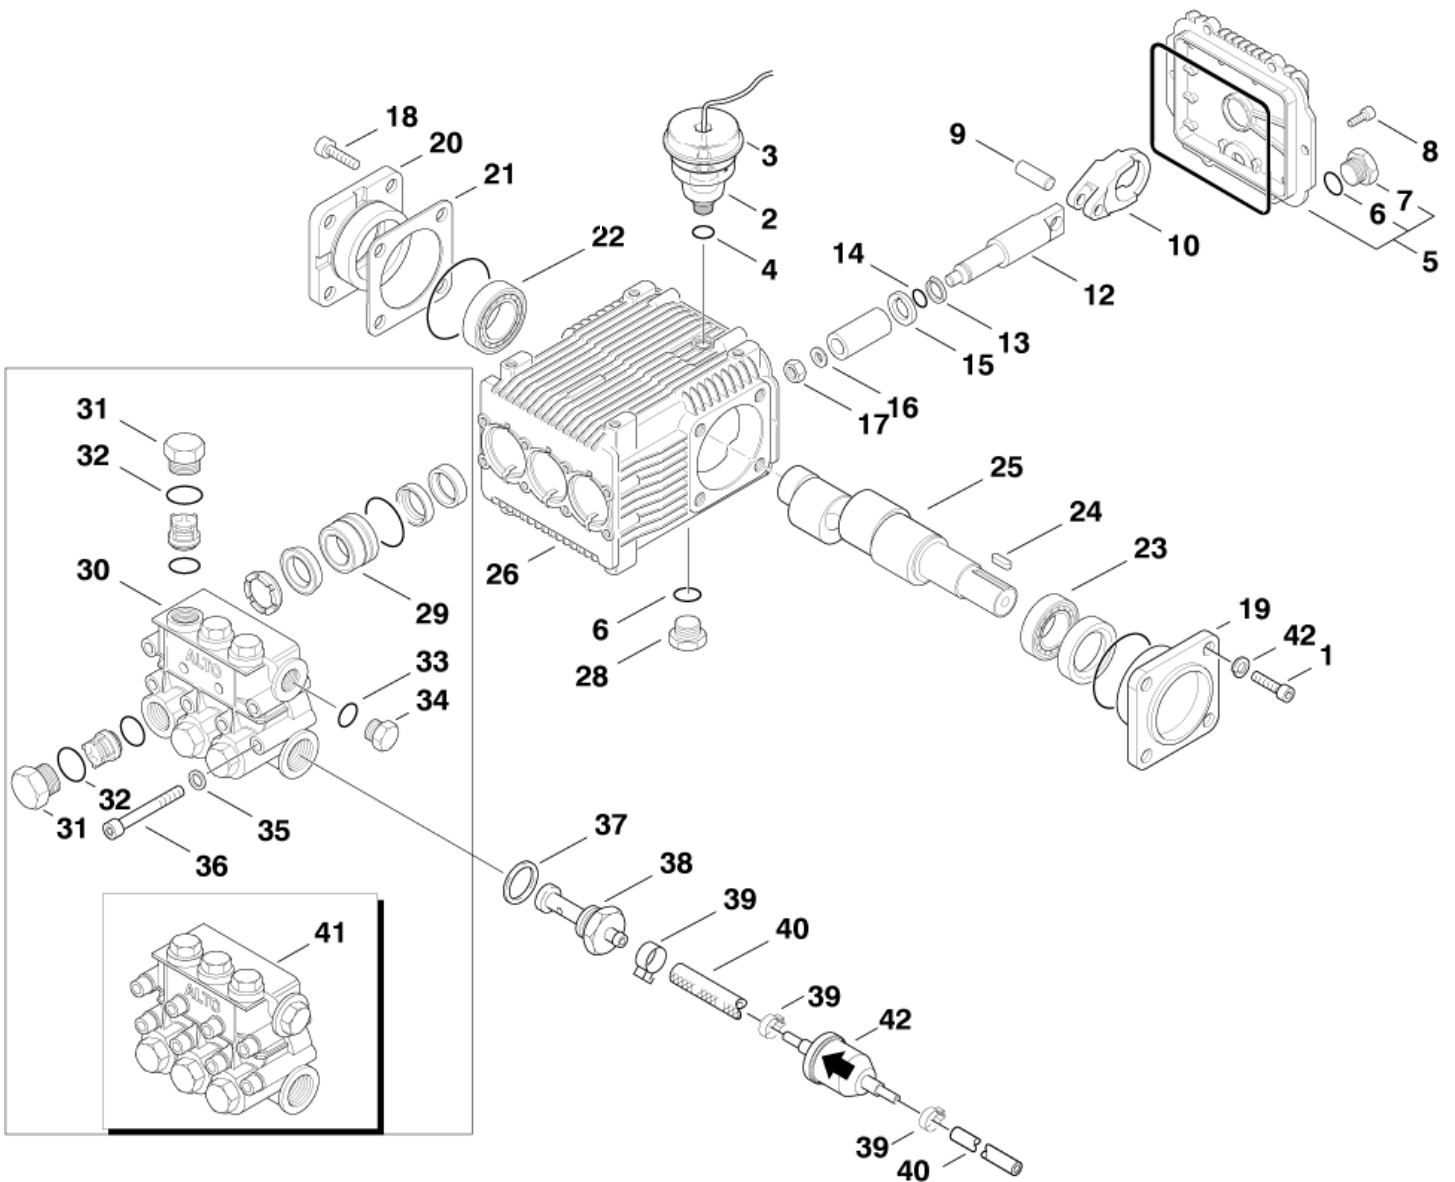

Pump

NEPTUNE 4

13-04-2013

StyMiste ID
NEPTUNE408

17

Pump

NEPTUNE 4

13-04-2013

StyMiste ID
NEPTUNE408

18

Pos	Vare nr.	Ant	Beskrivelse	
1	3928	4	SCREW M8X30	4-25, 4-28, 4-30
1	6863	4	SCREW M8X35	4-42, 4-43, 4-49, 4-54
2	301000614	1	Kemibeholder	
3	301000615	1	Dæksel	
4	56554	1	O-Ring	
5	301001158	1	COVER	
6	56554	2	O-Ring	
7	301001135	1	Prop	
8	909100158	6	SCREW CYLINDERHEAD M6x14 ISO4762 ZN	
9	301001138	3	Stang	
10	301001168	3	Plejlstang	Bronze, 4-42, 4-43, 4-49, 4-54
10	301001169	3	CONNECTING ROD	Aluminium, 4-25, 4-28, 4-30
12	301001156	3	Stempel Stang	
13	49900	3	Støttering 8,0X11,0X1,0	
14	3001740	3	O-Ring 7,66X1,78 Nitril	
15	301001139	3	Afstandsskive	
16	909100165	3	Pakning	
17	909100167	3	Møtrik	
18	2788	4	CYLINDER SCREW M8X16 ISO 4762 ST 8.8/ZN	
19	301001167	1	Lejedæksel	
20	301001166	1	Lejedæksel Lukket	
21	301001140	1	Lejedæksel	
21	301001141	1	Pasningsskive	
21	301001142	1	ADJUSTING WASHER 80X80X0.20	
21	301001143	1	ADJUSTING WASHER 80X80X0.25	
22	909100163	1	Rulleleje	
23	909100162	1	Rulleleje	
24	19639	1	Fjede A	
25	301001161	1	Krumtap	4-25
25	301001162	1	CRANKSHAFT NO.5	4-28, 4-30 50Hz, 4-43 60Hz
25	301001163	1	Krumtap	4-42, 4-43 50 Hz
25	301001165	1	Krumtap	4-49, 4-54 50Hz
25	301001658	1	CRANKSHAFT NO.11	4-30 60Hz
25	301001659	1	CRANKSHAFT NO.4	4-54 60Hz
26	301001157	1	Cylinderblok	
28	301001135	1	Prop	
29	301001154	3	Trykring	
30	301001172	1	Topstykke	
31	301001137	6	Prop	
32	103004342	6	O-Ring	
33	1409	1	Pakning	
34	301001134	1	Prop	
35	909100168	8	Låseskive Ø8	

* NOTE: PLEASE INDICATE LENGTHS IN METRES WHEN ORDERING