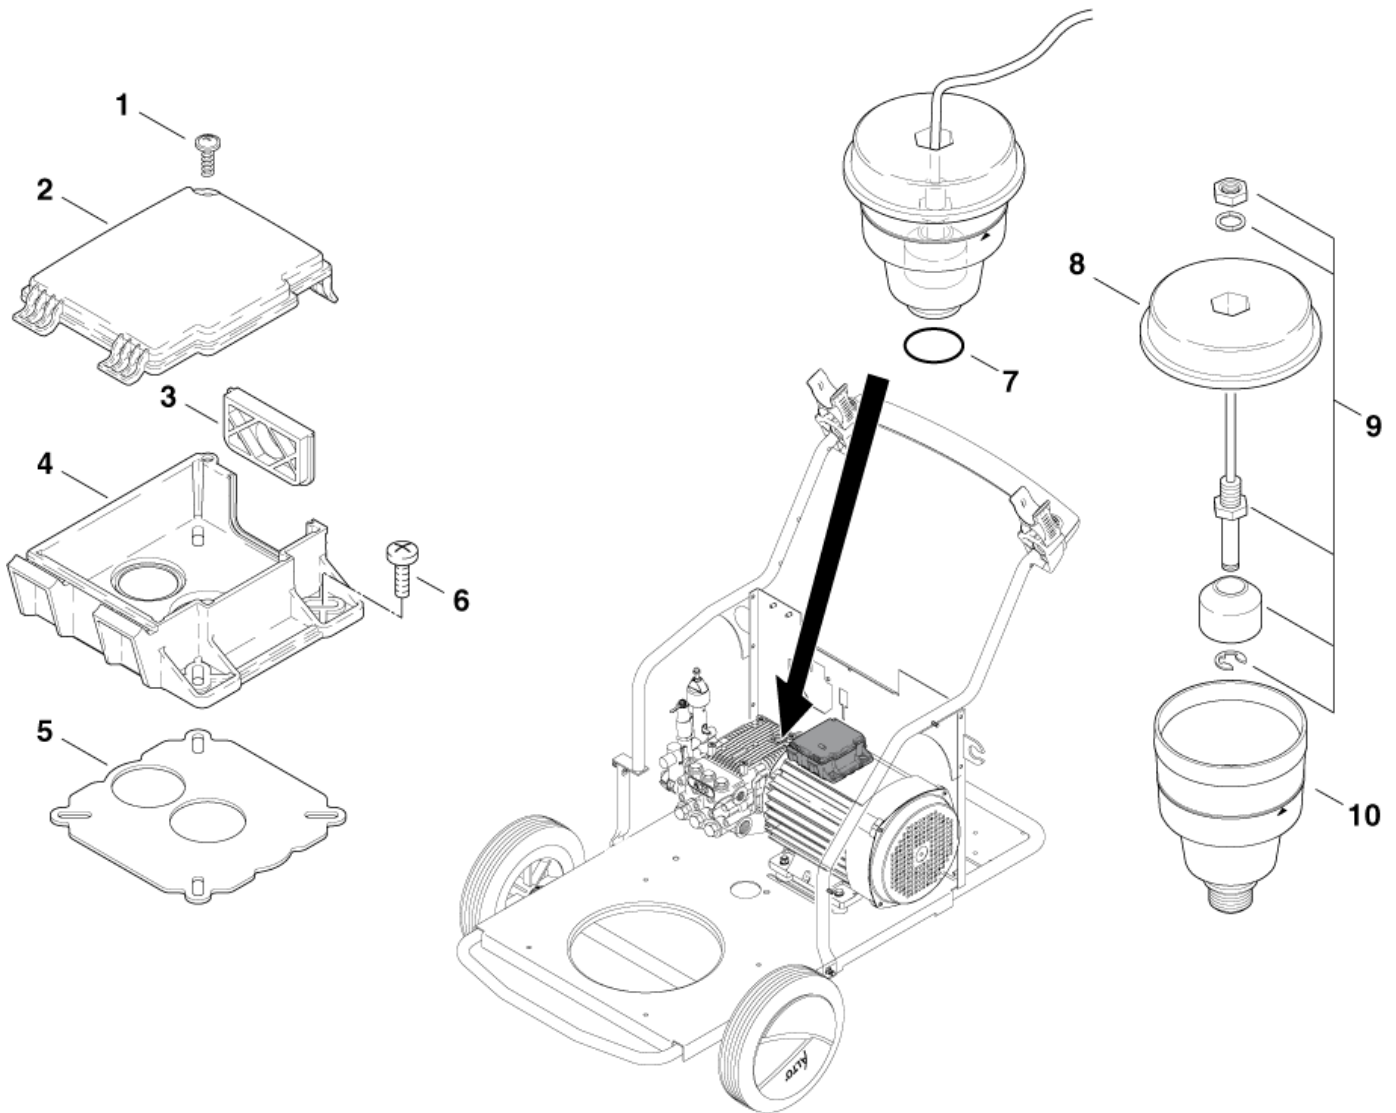

Electric box (motor)

NEPTUNE 4

13-04-2013

StyMiste ID
NEPTUNE405

13

Electric box (motor)

NEPTUNE 4

13-04-2013

StyMiste ID
NEPTUNE405

14

Pos	Vare nr.	Ant	Beskrivelse
-		1	NOTE COMMENT Pump oil SAE 15W 40, 1,0 l
1	10028	1	Skrue
2	301000782	1	Dæksel
3	17106	1	Indsats
4	301000781	1	Elkasse
5	301000845	1	GASKET FOR ELECTRIC BOX 100.50X114X1MM N
6	32535	4	SCREW M5X16
7	19690	1	O-Ring 9,0 X 1,8
8	301000615	1	Dæksel
9	301001196	1	Float Switch
10	301000614	1	Kemibeholder