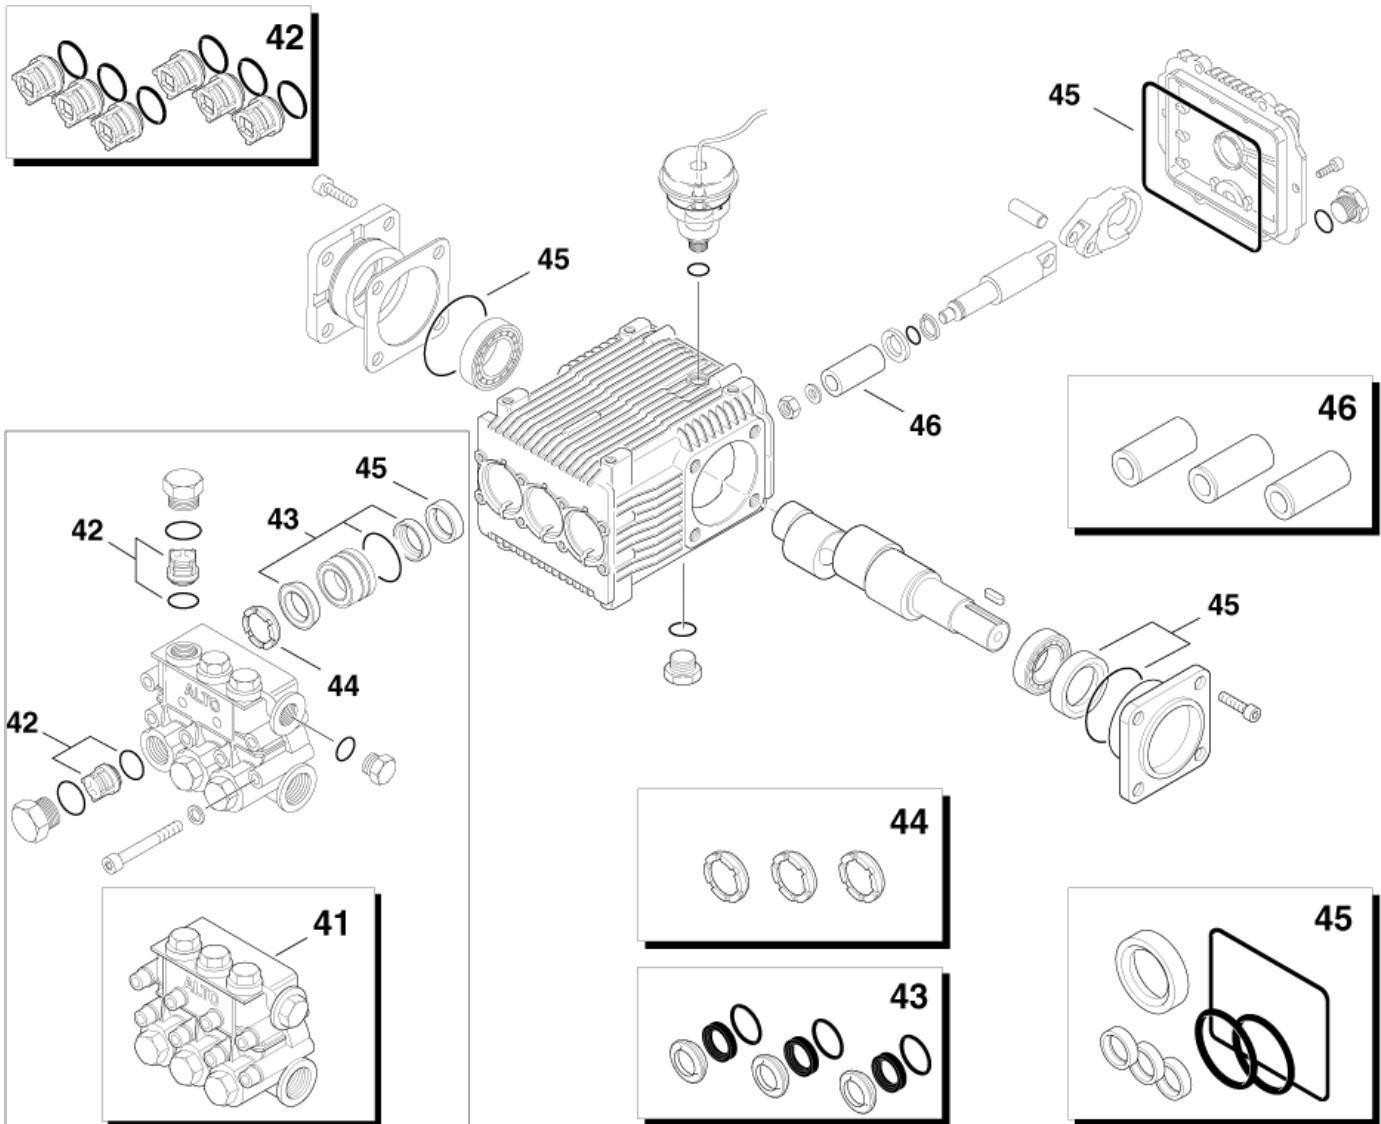

Pump, kits

NEPTUNE 4

13-04-2013

StyMiste ID
NEPTUNE409

20

Pump, kits

NEPTUNE 4

13-04-2013

Stykliste ID
NEPTUNE409

21

Pos	Vare nr.	Ant	Beskrivelse
41	301001170	1	Topstykke
42	301001153	1	Ventil Kit 6 For Pumpe
43	301001148	1	Stempel Paknings Kit
44	301001151	1	Støtte Ring Kit
45	301001150	1	Olie Paknings Kit
46	301001146	1	Stempel Kit