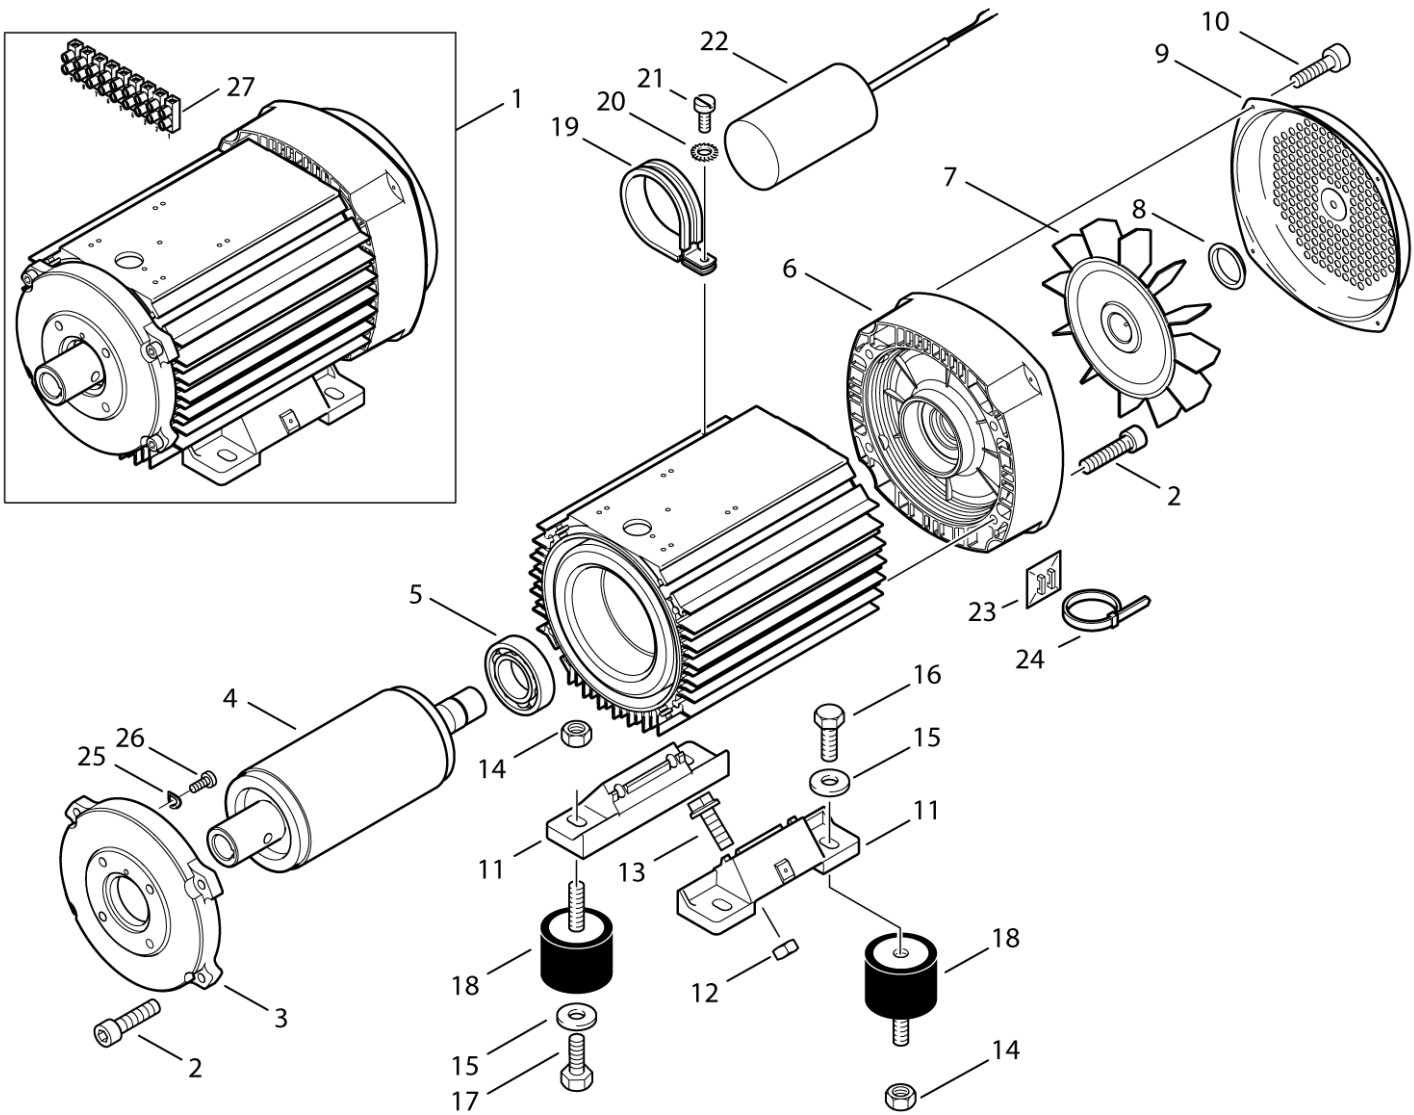

MOTOR

NEPTUNE 4

13-04-2013

StyMiste ID
NEPTUNE410

15

MOTOR

NEPTUNE 4

13-04-2013

StyMiste ID
NEPTUNE410

16

Pos	Vare nr.	Ant	Beskrivelse	
1	101118018	1	MOTOR ELD112 2.2KW 230V 1PH	4-28, 4-30
1	101118019	1	MOTOR 4.5KW 230/400 3 PHASE	4-42
1	101118020	1	Motor 5.5Kw 230/400 3Ph	4-49, 4-54
1	101118024	1	MOTOR 5.2KW 200/346 3PH	4-43
1	101118029	1	MOTOR 2.0KW 110V/1 WITH PLUG	4-25
2	15045	8	Skrue M6X35	4-25, 4-28, 4-30
2	6863	8	SCREW M8X35	4-42, 4-43, 4-49, 4-54
3	301001119	1	MOTOR FLANGE FOR 3-PHASE	4-42, 4-43, 4-49, 4-54
3	301001120	1	Lejedæksel	4-25, 4-28, 4-30
4	301001121	1	ROTOR MOTOR 2.2KW	4-28, 4-30
4	301001122	1	ROTOR MOTOR 4.5KW	4-42
4	301001123	1	ROTOR MOTOR 5.5KW	4-43, 4-49, 4-54
4	301001666	1	ROTOR MOTOR 2.0KW	4-25
5	5905	1	Kugleleje	4-42, 4-43, 4-49, 4-54
5	6367	1	Rulleleje	4-25, 4-28, 4-30
6	301001113	1	Lejeskive Bagerste	4-42, 4-43, 4-49, 4-54
6	301001114	1	REAR BEARING COVER	4-25, 4-28, 4-30
7	301001117	1	Ventilatorvinge	4-42, 4-43, 4-49, 4-54
7	301001118	1	IMPELLER	4-25, 4-28, 4-30
8	301001112	1	Klem Ring	
9	301001115	1	Ventilator Hus	4-42, 4-43, 4-49, 4-54
9	301001116	1	FAN HOUSING	4-25, 4-28, 4-30
10	8822	4	Skrue 3.5X9.5	
11	301001126	2	Motor Fod	4-42, 4-43, 4-49, 4-54
11	301001127	2	Motor Fod	4-25, 4-28, 4-30
12	6052	4	HEXAGON NUT M8 ISO 15011 Zn	
13	27372	4	HEX. SCREW VERBUS M8X20 DIN 6921	
14	61467	4	Møtrik M8	
15	2793	8	WASHER 8.4X2	
16	2750	2	HEX. SCREW M8X25 ISO 4017 ZN	
17	8919	2	Skrue	
18	49924	4	Svingningsdæmper	
19	301001093	1	FASTENING CLIP D50.8X16	4-25, 4-28, 4-30
20	3376	1	Låseskive	4-25, 4-28, 4-30
21	3348	1	SCREW M5X10	4-25, 4-28, 4-30
22	301001017	1	Kondensator 60µf	4-28, 4-30
22	301001595	1	CAPACITOR	4-25
23	2423	1	ADHESIVE CLIP	I 01.10.2006 ==>
24	15884	1	CABLE STRAP 4.7X1.3x350 T50L PA	I 01.10.2006 ==>
25	1801182	4	Fjederskive M8	
26	1803949	4	SCREW M8 X 20	
27	101117839	1	Terminal Plug And Terminal Pins