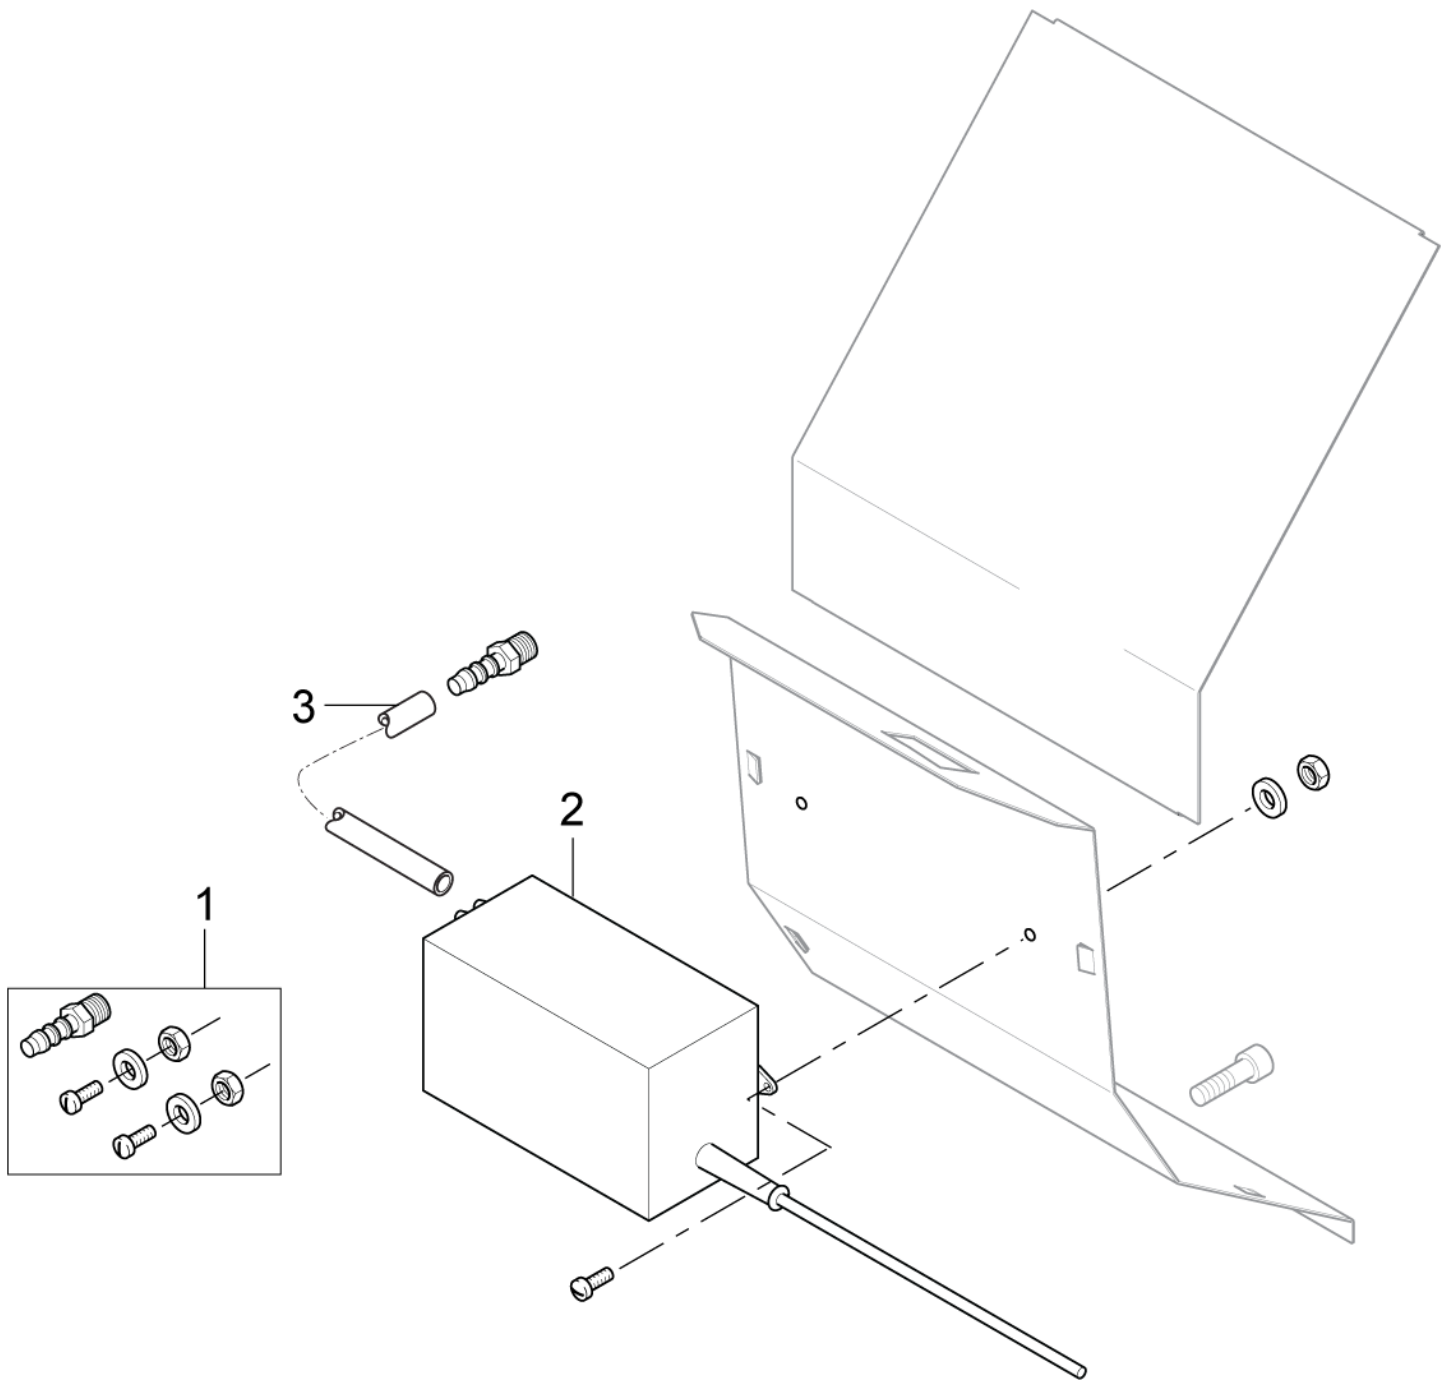

Anti-scale pump

NEPTUNE 4

13-04-2013

StyMiste ID
NEPT3404

11

Anti-scale pump

NEPTUNE 4

13-04-2013

Stykliste ID

NEP13404

12

Pos	Vare nr.	Ant	Beskrivelse
1	101117831	1	Monterings-Sæt
2	101117826	1	Blødgøringspumpe
3	101117833	1	Slange Ø3/05, 0.6 Mm.