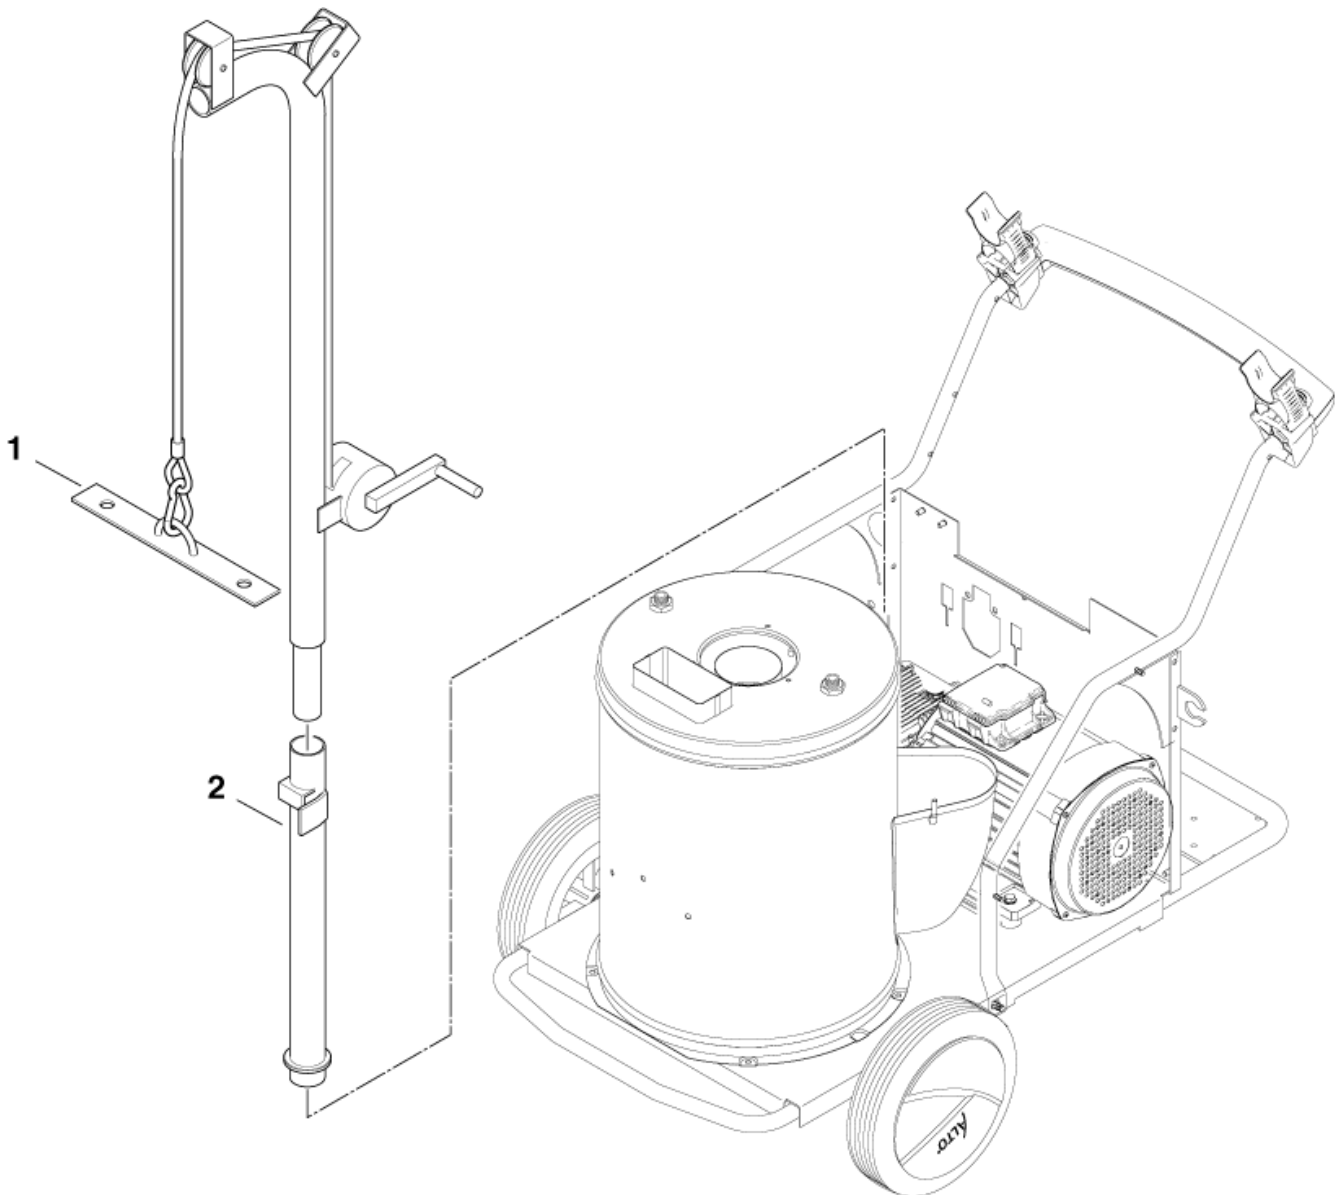

Service crane

NEPTUNE 4

13-04-2013

StyMiste ID
NEPTUNE420

47

Service crane

NEPTUNE 4

13-04-2013