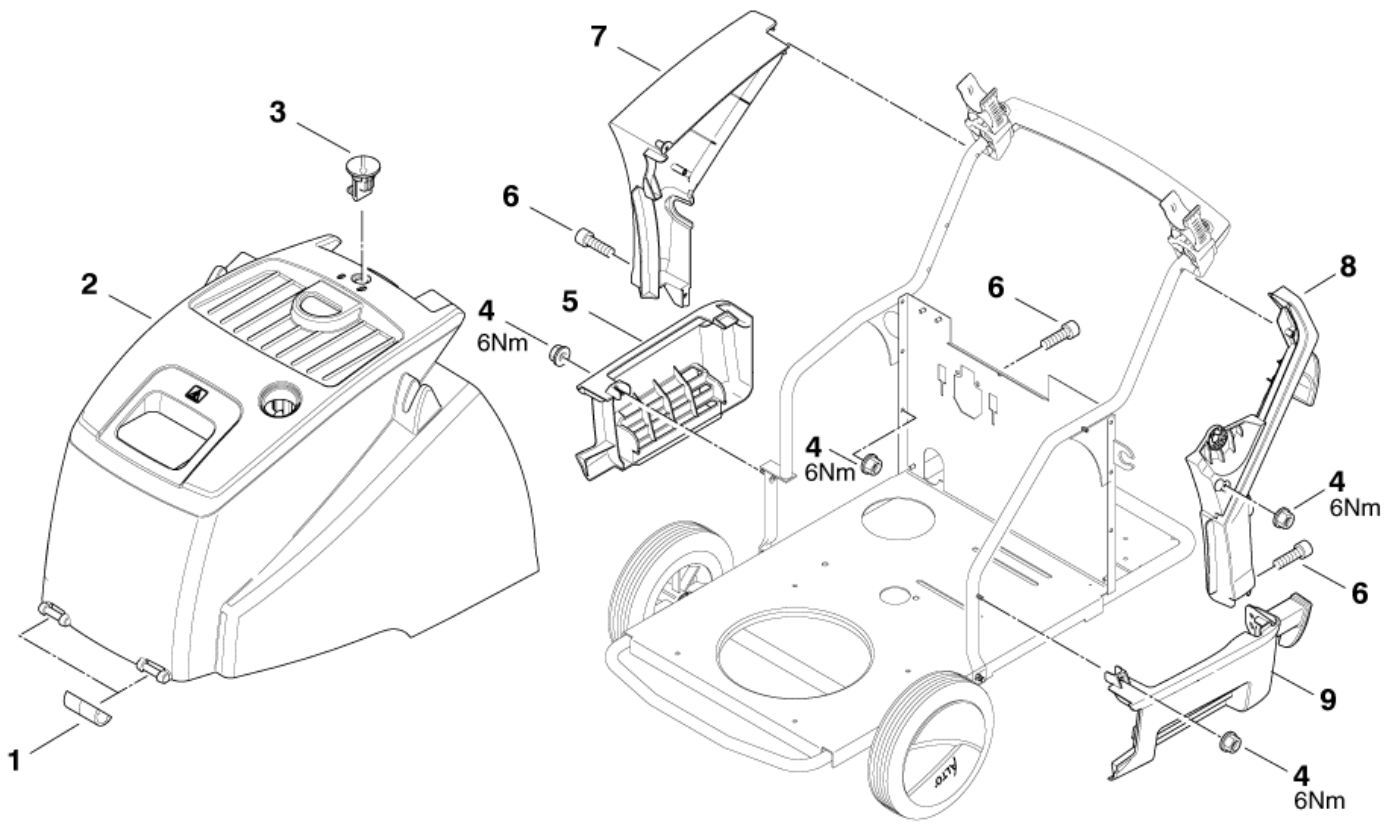

Cabinet

NEPTUNE 4

13-04-2013

StyMiste ID
NEPTUNE402

5

Cabinet

NEPTUNE 4

13-04-2013

StyMiste ID
NEPTUNE402

6

Pos	Vare nr.	Ant	Beskrivelse
1	301000457	2	Clips For Topkabinet
2	301002500	1	Dæksel NEPTUNE 4
3	301001261	1	Lås
4	12496	5	Møtrik M6
5	301001215	1	Side Kabinet
6	3913	3	Skrue M6X12
7	301001188	1	Side Cabinet Upper Right
8	301001187	1	Sidekabinet
9	301001214	1	Side Cabinet