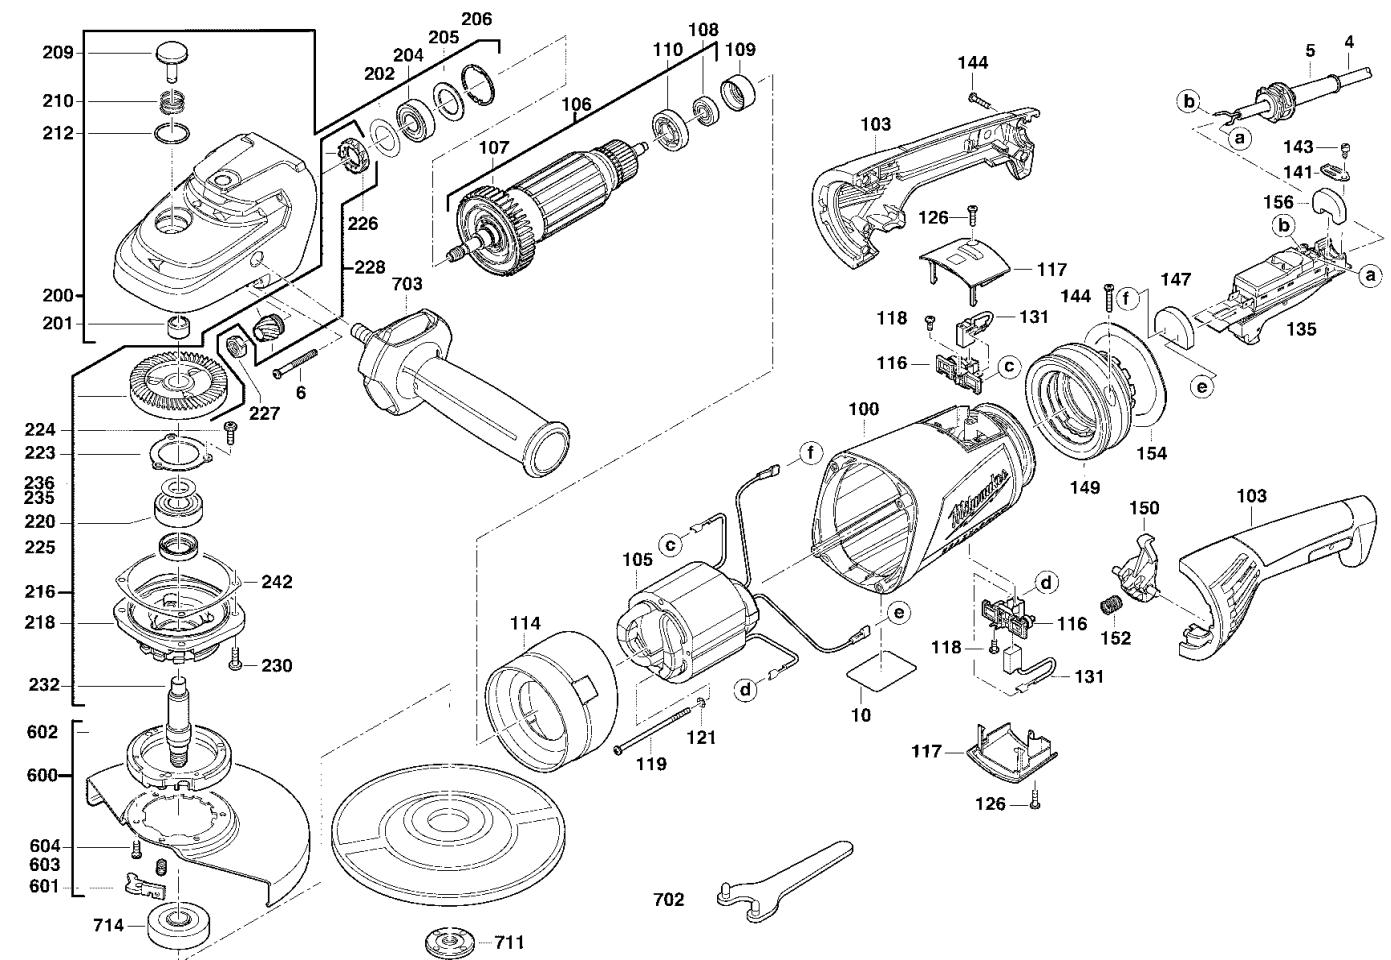

Angle Grinders

Milwaukee

AGV 24-230 GE

Exp.view No. Version Date Page
4926 4026 19 0001 31.01.08 1/2

Pos	Index	Quanti	Article No.	Designation	Pos	Index	Quanti	Article No.	Designation
0004	abcf.....	1	4931622899	CONNECTION CABLE	0131	abcf.....	1	4931369479	CARBON BRUSH SET
0005	abcf.....	1	4931387206	PROTECTING COVER	0135	a.c.....	1	4931402034	SWITCH
0006	abcf.....	4	4931622765	SCREW	0135	.b.f.....	1	4931402277	SWITCH
0010	a.....	1	4931402654	RATING PLATE	0141	abcf.....	1	4931329273	CABLE COLLAR
0010	.b.....	1	4931402666	RATING PLATE	0143	abcf.....	1	4931624537	SCREW
0010	..c.....	1	4931402620	RATING PLATE	0144	abcf.....	6	4931618253	SCREW
0010	...f.....	1	4931402670	RATING PLATE	0147	abcf.....	1	4931402013	DUST SEAL
0100	abcf.....	1	4931402268	MOTOR HOUSING	0149	abcf.....	1	4931402283	DAMPER
0103	abcf.....	1	4931402176	SWITCH HANDLE	0150	abcf.....	1	4931402230	LATCH
0105	abcf.....	1	4931402628	ELECTRIC FIELD	0152	abcf.....	1	4931402039	PRESSURE SPRING
0106	abcf.....	1	4931402626	ARMATURE	0154	abcf.....	1	4931402029	SPRING WASHER
0107	abcf.....	1	4931334394	FAN	0156	abcf.....	1	4931402286	DUST SEAL
0108	abcf.....	1	4931341741	BALL BEARING	0200	abcf.....	1	4931402161	GEAR BOX
0109	abcf.....	1	4931329086	RUBBER SLEEVE	0201	abcf.....	1	4931621981	SLEEVE
0110	abcf.....	1	4931402219	SEAL RING	0202	abcf.....	1	4931621629	DISC
0114	abcf.....	1	4931402269	AIR DEFLECTOR RING	0204	abcf.....	1	4931624305	BALL BEARING
0116	abcf.....	2	4931329079	BRUSH HOLDER	0205	abcf.....	1	4931622897	DISC
0117	abcf.....	2	4931402169	COVER	0206	abcf.....	1	4931334400	LOCKING RING
0118	abcf.....	2	4931624538	SCREW	0209	abcf.....	1	4931402166	LOCKING BOLT
0119	abcf.....	2	4931331734	SCREW	0210	abcf.....	1	4931329173	PRESSURE SPRING
0121	abcf.....	2	4931619992	SPRING WASHER	0212	abcf.....	1	4931622764	O-RING
0126	abcf.....	2	4931624537	SCREW	0216	abcf.....	1	4931402546	DRIVE GEAR