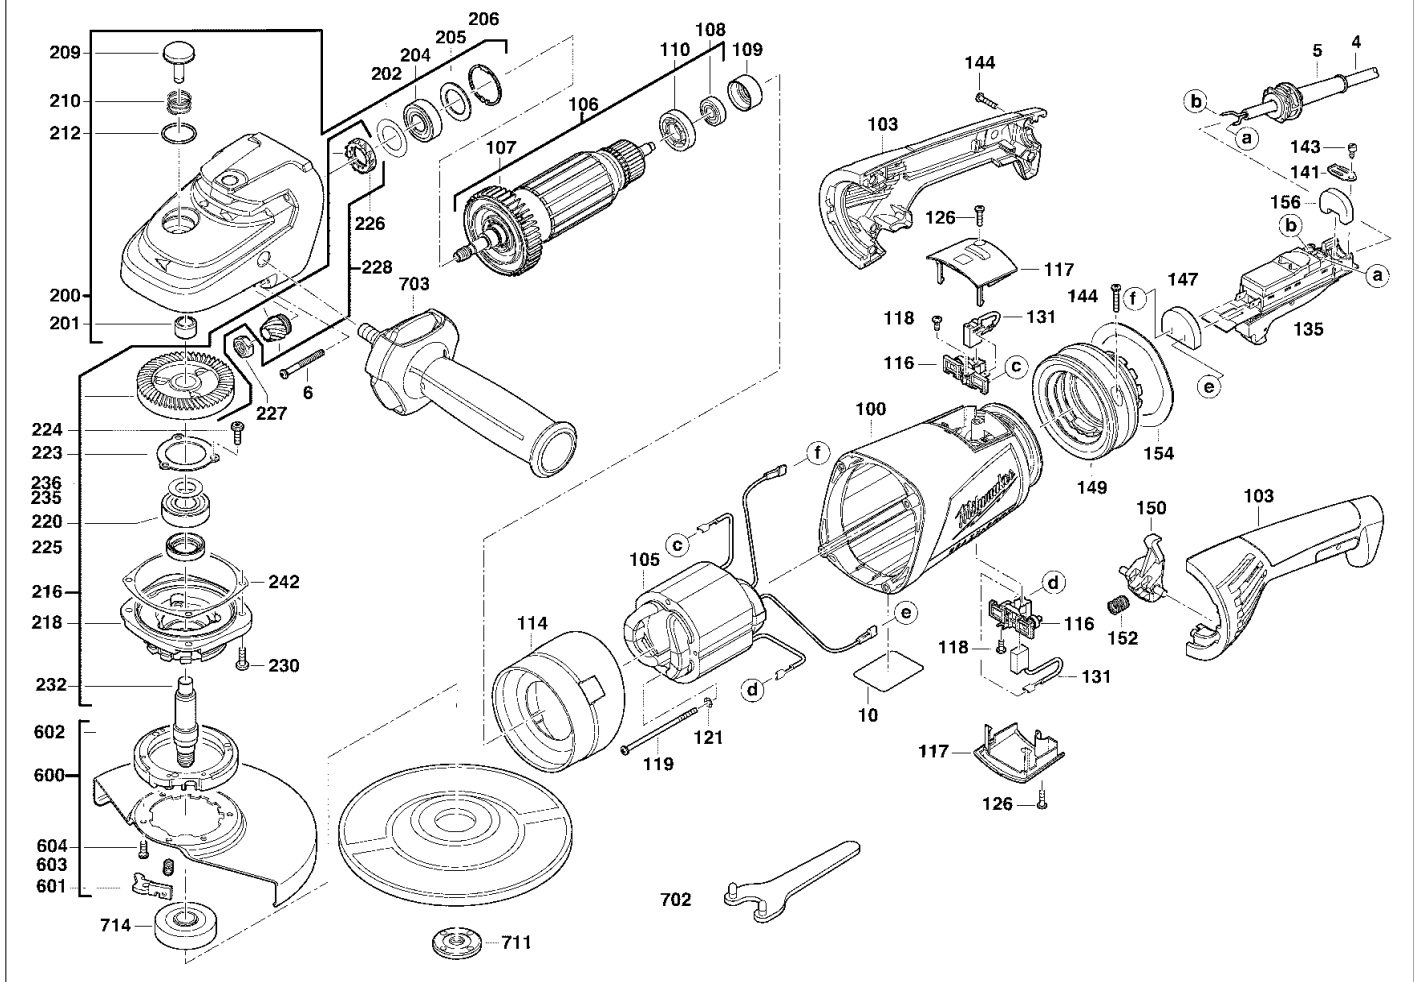

Ind	Product No.	Type	Voltage	Country

Pos	Index	Quanti	Article No.	Designation
0218	abcf.....	1	4931402240	GEAR ENDPLATE
0220	abcf.....	1	9170316990	BEARING
0223	abcf.....	1	4931402150	BEARING COVER
0224	abcf.....	3	4931624147	SCREW
0225	abcf.....	1	4931279734	RUBBER SLEEVE
0226	abcf.....	1	4931329178	GREASE RETAIN.DIS
0227	abcf.....	1	4931329494	NUT
0228	abcf.....	1	4931402553	BEVEL GEAR PAIR
0230	abcf.....	4	4931624147	SCREW
0232	abcf.....	1	4931402152	SPINDLE
0235	abcf.....	1	4931622747	SCREW
0236	abcf.....	1	4931623312	WASHER
0242	abcf.....	1	4931329150	GASKET
0600	abcf.....	1	4931402196	GUARD CAP
0601	abcf.....	1	4931402072	CATCH LEVER
0602	abcf.....	1	4931402063	FLANGE
0603	abcf.....	1	4931402089	PRESSURE SPRING
0604	abcf.....	5	4931624491	SCREW
0702	abcf.....	1	4932367712	PIN SPANNER
0703	abcf.....	1	4931398251	HANDLE
0711	abcf.....	1	4932345628	FLANGE NUT
0714	abcf.....	1	4931402435	AUTOBALANCER