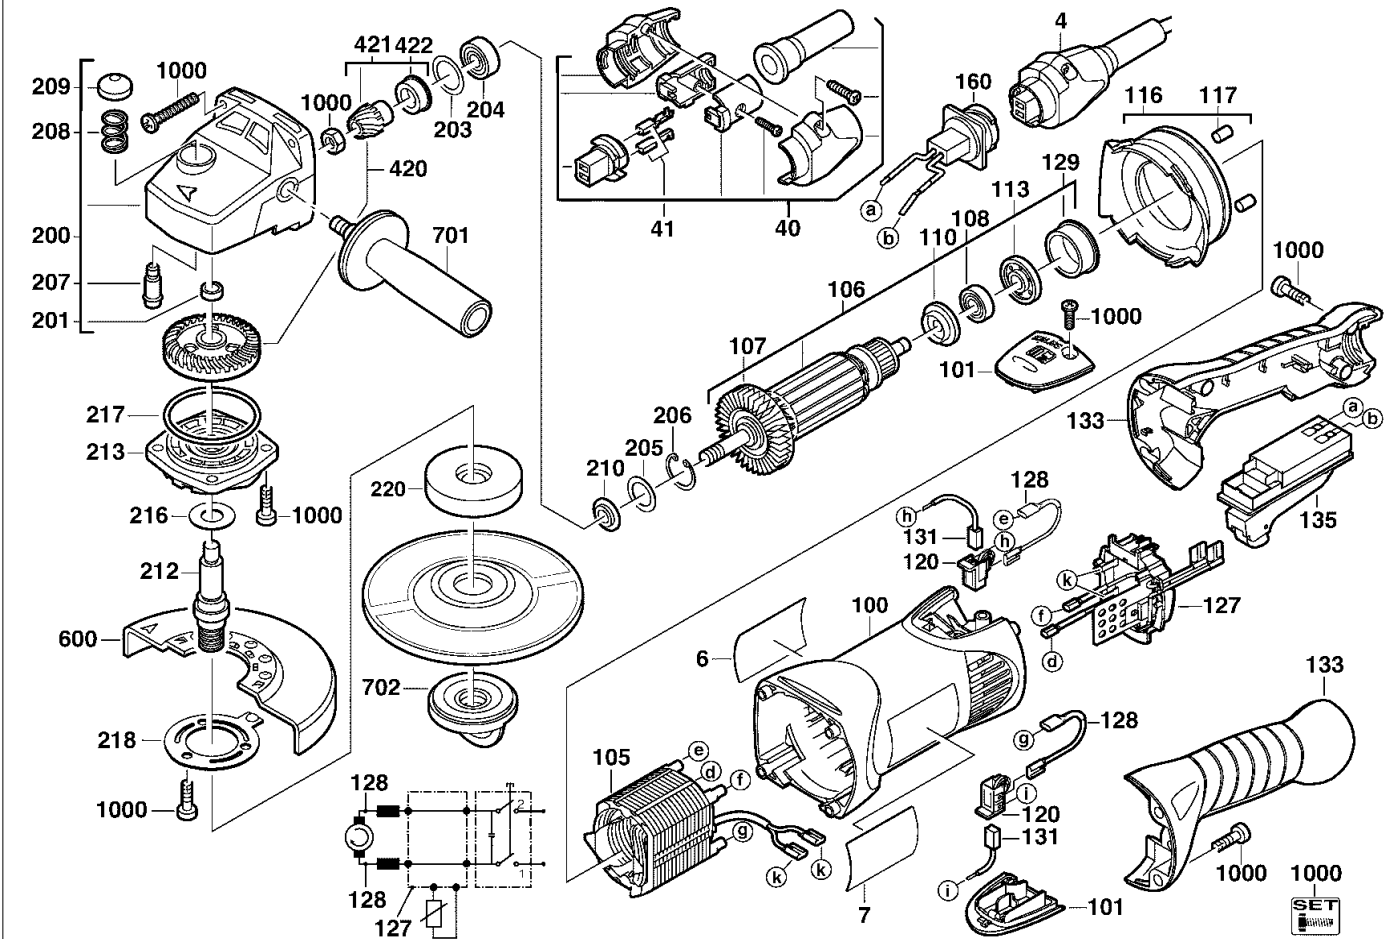

Ind	Product No.	Type	Voltage	Country
-----	-------------	------	---------	---------

Pos	Index	Quanti	Article No.	Designation
0216	ab	1	4931623480	DISC
0217	ab	1	4931623590	SEAL RING
0218	ab	1	4931345965	SPRING WASHER
0220	ab	1	4931369832	AUTOBALANCER
0420	ab	1	4931369937	BEVEL GEAR PAIR
0421	ab	1	4931369934	PINION
0422	ab	1	4931369774	SEAL RING
0600	ab	1	4931378169	GUARD CAP
0701	ab	1	4932279371	HANDLE
0702	ab	1	4932358225	FIXTEC NUT
1000	ab	1	4931378570	BOLT SET