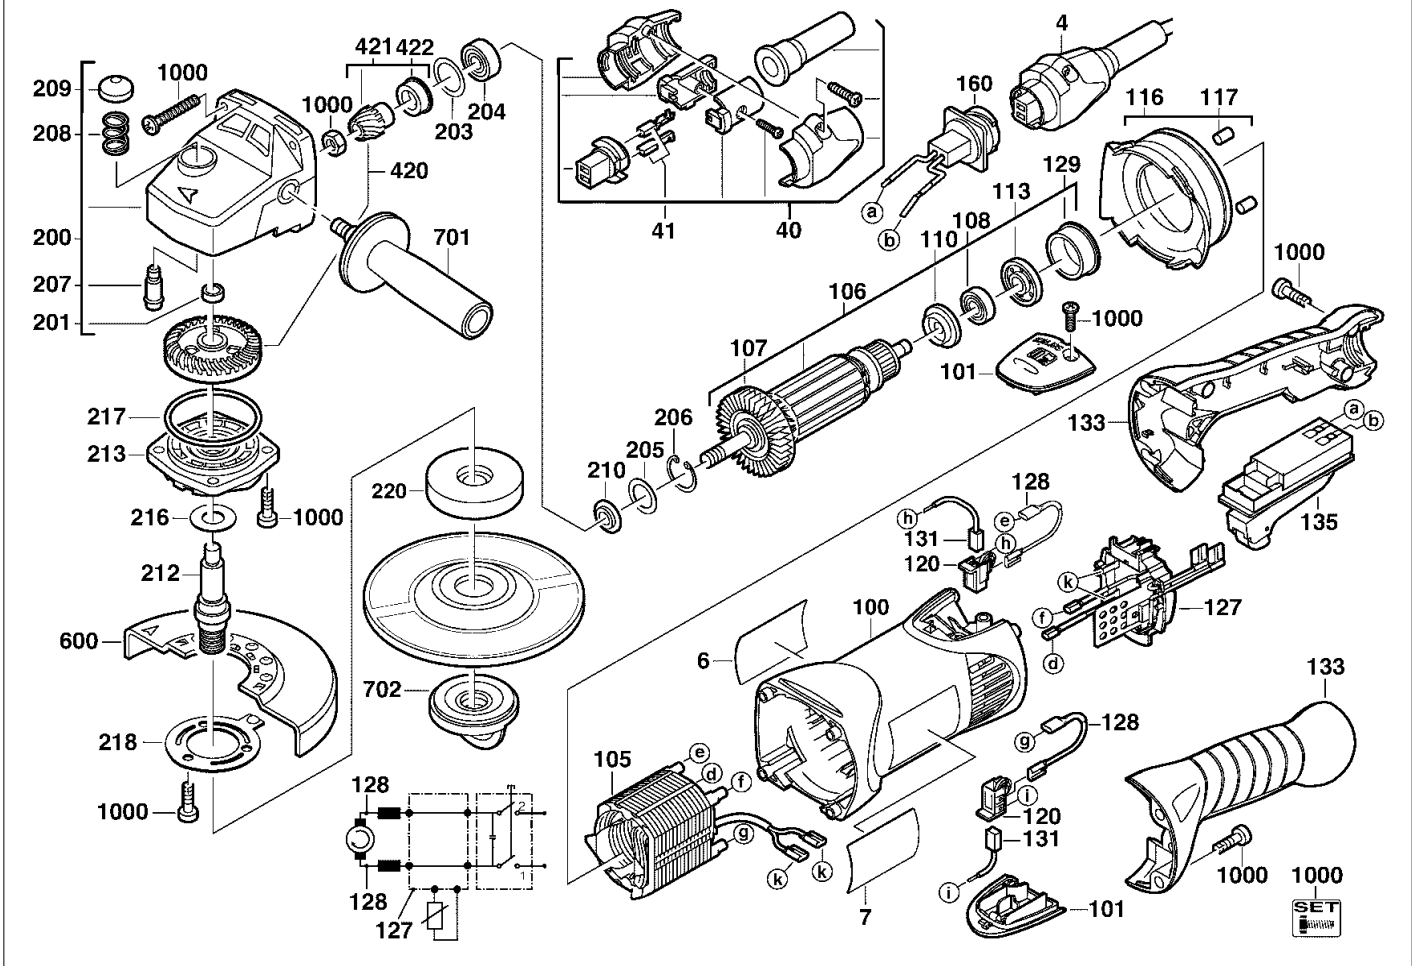

Pos	Index	Quanti	Article No.	Designation	Pos	Index	Quanti	Article No.	Designation
0004	a.....	1	4931624171	CONNECTION CABLE	0127	b.....	1	4931378715	ELECTRIC ELEMENT
0004	b.....	1	4931624188	CONNECTION CABLE	0128	ab.....	2	4931623738	WIRE
0006	a.....	1	4931383565	RATING PLATE	0129	ab.....	1	4931326953	BEARING SLEEVE
0006	b.....	1	4931383545	RATING PLATE	0131	a.....	1	4931369477	CARBON BRUSH SET
0007	ab.....	1	4931378806	TYPE PLATE	0131	b.....	1	4931392592	CARBON BRUSH SET
0040	a.....	1	4931380758	REPAIR KIT	0133	a.....	1	4931378762	HANDLE
0040	b.....	1	4931380762	REPAIR KIT	0135	a.....	1	4931378983	SWITCH
0041	ab.....	1	4931380763	CABLE SOCKET P./10	0135	b.....	1	4931378949	SWITCH
0100	ab.....	1	4931378768	MOTOR HOUSING	0160	a.....	1	4931364437	INSERT
0101	ab.....	2	4931378566	COVER	0160	b.....	1	4931364242	PLUG
0105	a.....	1	4931378394	ELECTRIC FIELD	0200	ab.....	1	4931378964	GEAR BOX
0105	b.....	1	4931378614	ELECTRIC FIELD	0201	ab.....	1	4931912093	SLEEVE
0106	a.....	1	4931362615	ARMATURE	0203	ab.....	1	4931362085	WASHER
0106	b.....	1	4931378770	ARMATURE	0204	ab.....	1	4931368037	GROOVED BALL BEAR.
0107	ab.....	1	4931341088	FAN	0205	ab.....	1	4931622761	DISC
0108	ab.....	1	4931901253	BALL BEARING	0206	ab.....	1	4931616614	LOCKING RING
0110	ab.....	1	4931271823	INSULATING DISC	0207	ab.....	1	4931326929	LOCKING BOLT
0113	ab.....	1	4931307147	MAGNETIC DISC	0208	ab.....	1	4931326942	PRESSURE SPRING
0116	ab.....	1	4931378135	AIR DEFLECTOR RING	0209	ab.....	1	4931326930	PUSH-BUTTON
0117	ab.....	2	4931271824	HOLDING-DOWN DEVIC	0210	ab.....	1	4931622009	SEAL RING
0120	ab.....	2	4931382268	BRUSH HOLDER	0212	ab.....	1	4931369840	SPINDLE
0127	a.....	1	4931378141	ELECTRONIC ELEMENT	0213	ab.....	1	4931378310	BEARING END PLATE