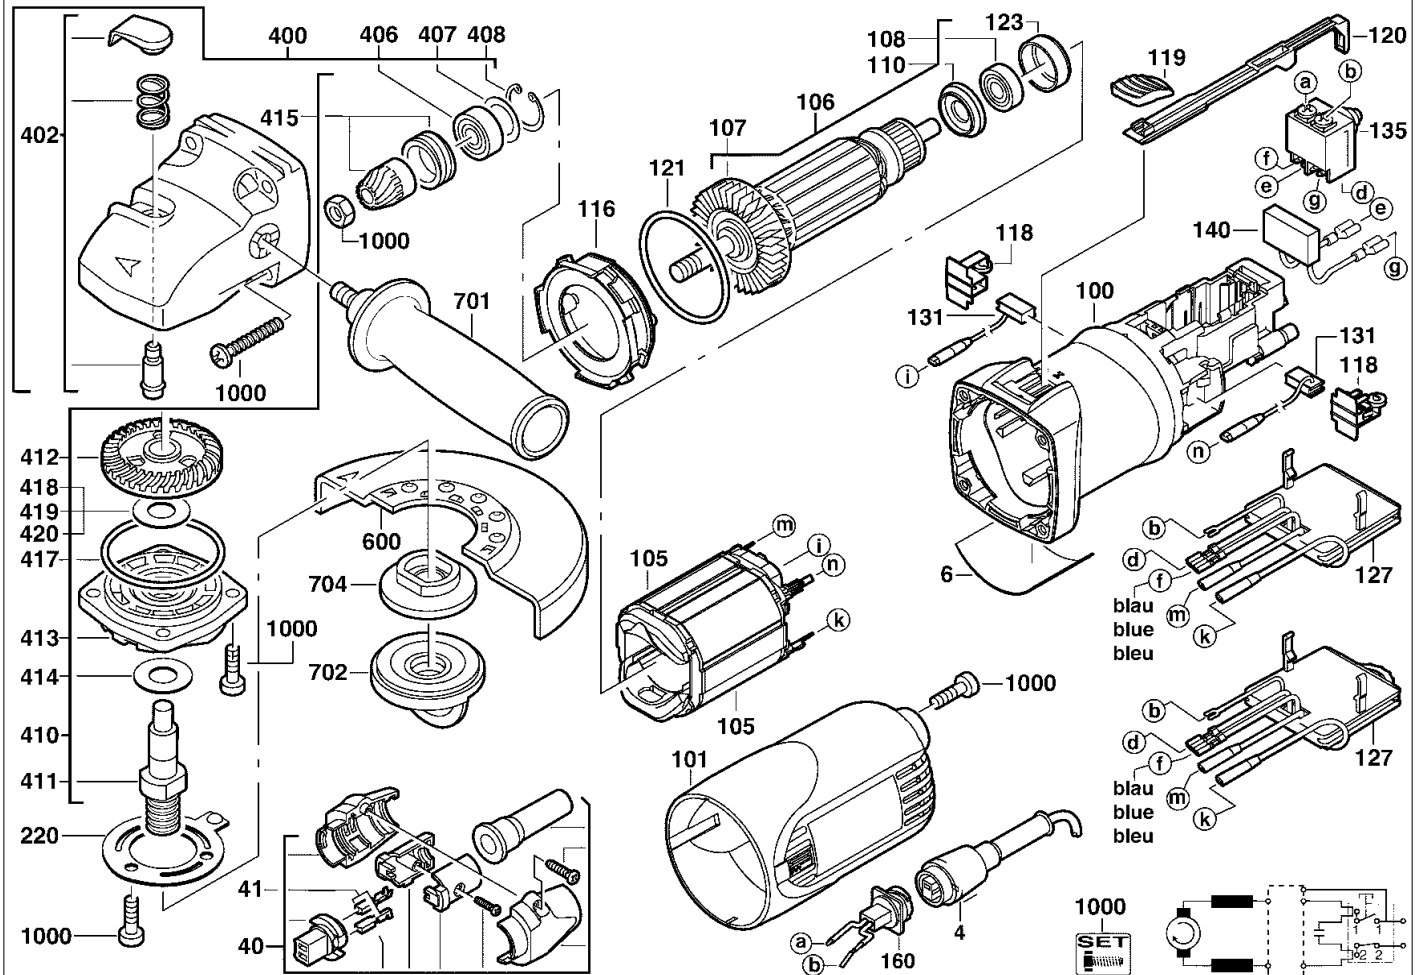

Ind	Product No.	Type	Voltage	Country

Pos	Index	Quanti	Article No.	Designation
0004	cd.....	1	4931624171	CONNECTION CABLE
0006	c.....	1	4931403203	RATING PLATE
0006	.d.....	1	4931403210	RATING PLATE
0040	cd.....	1	4931380758	REPAIR KIT
0041	cd.....	1	4931380763	CABLE SOCKET P./10
0100	cd.....	1	4931403004	MOTOR HOUSING
0101	c.....	1	4931403015	HOUSING CAP
0101	.d.....	1	4931403014	HOUSING CAP
0105	cd.....	1	4931393550	ELECTRIC FIELD
0106	cd.....	1	4931403211	ARMATURE
0107	cd.....	1	4931368347	FAN
0108	cd.....	1	4931902888	BALL BEARING
0110	cd.....	1	4931385658	INSULATING DISC
0116	cd.....	1	4931368332	AIR DEFLECTOR RING
0118	cd.....	2	4931368633	BRUSH HOLDER
0119	cd.....	1	4931368501	SLIDER
0120	cd.....	1	4931368333	GUIDE PIECE
0121	cd.....	1	4931623590	SEAL RING
0123	cd.....	1	4931368374	RUBBER SLEEVE
0127	c.....	1	4931395111	ELECTRIC ELEMENT
0127	.d.....	1	4931395110	ELECTRIC ELEMENT
0131	cd.....	1	4931392612	CARBON BRUSH SET

Pos	Index	Quanti	Article No.	Designation
0135	cd.....	1	4931351849	SWITCH
0140	cd.....	1	4931403213	CAPACITOR
0160	cd.....	1	4931368393	PLUG
0220	cd.....	1	4931345965	SPRING WASHER
0400	cd.....	1	4931368420	GEAR BOX
0402	cd.....	1	4931358685	LOCK COMPLETE
0406	cd.....	1	4931624360	BALL BEARING
0407	cd.....	1	4931803914	SEALING WASHER
0408	cd.....	1	4931613683	LOCKING RING
0410	cd.....	1	4931358682	DRIVE GEAR
0411	cd.....	1	4931369770	SPINDLE
0412	cd.....	1	4931385587	BEVEL GEAR PAIR
0413	cd.....	1	4931378310	BEARING END PLATE
0414	cd.....	1	4931623480	DISC
0415	cd.....	1	4931385587	BEVEL GEAR PAIR
0417	cd.....	1	4931623590	SEAL RING
0418	cd.....	1	4931808473	DISC
0419	cd.....	1	4931925940	DISC
0420	cd.....	1	4931624256	DISC
0600	cd.....	1	4931378168	GUARD CAP
0701	cd.....	1	4932279371	HANDLE
0702	cd.....	1	4932358225	FIXTEC NUT