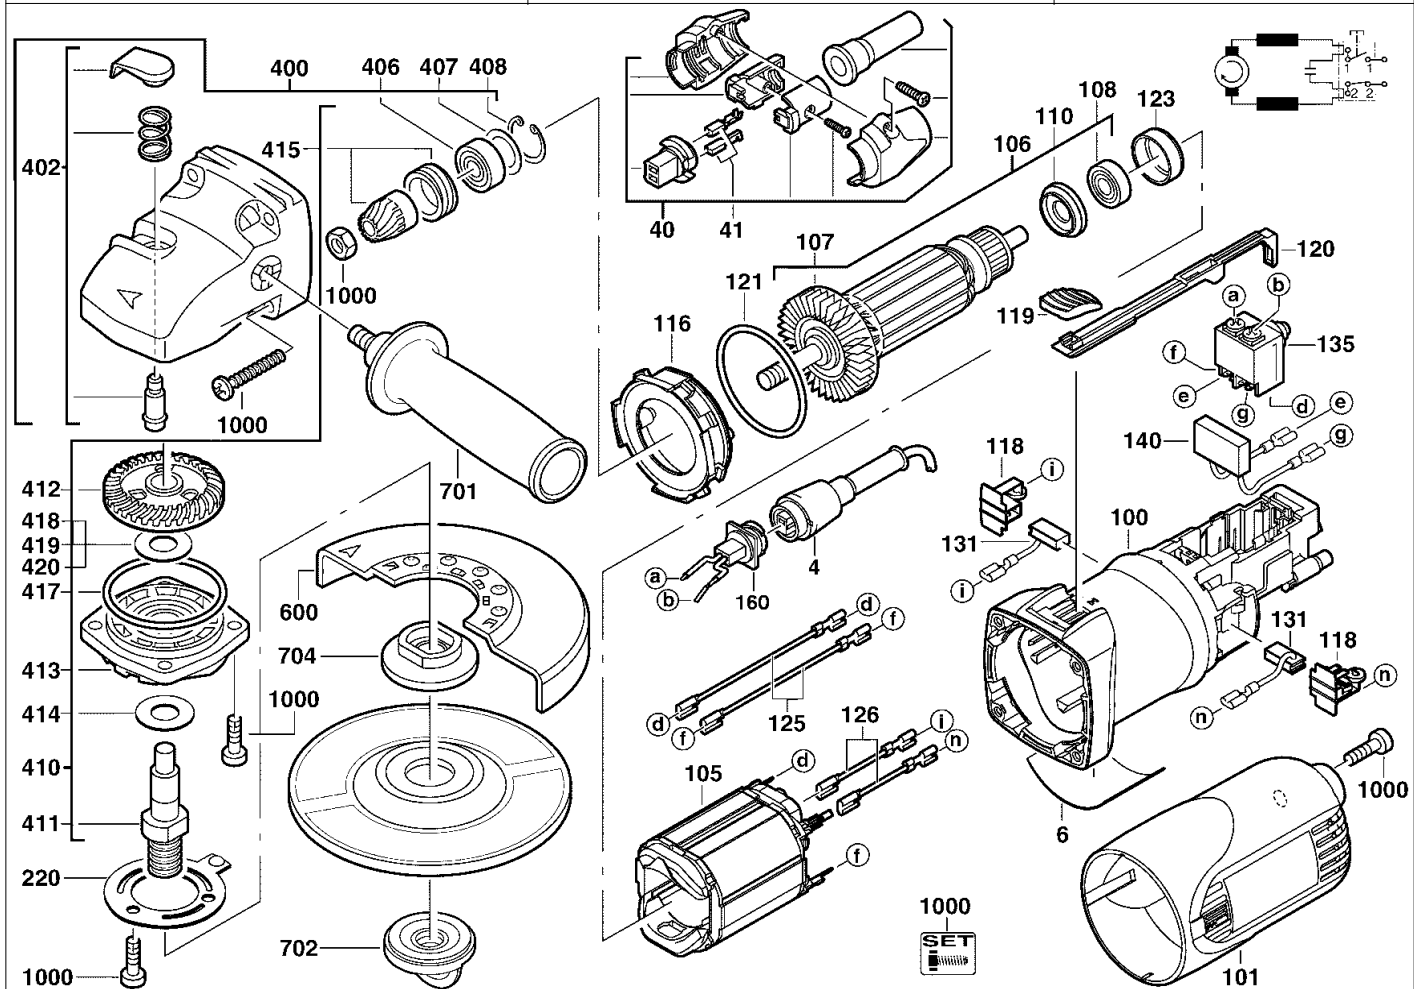

A & M Electric Tools

Angle Grinders

Milwaukee

AG8-115QX

Exp.view No. Version Date Page
4926 3850 43 0005 09.07.03 1/2

Ind	Product No.	Type	Voltage	Country
a	4000385041	AG8-115QX	230V	IN2
b	4000385041	AG8-115QX	230V	AUS

Ind	Product No.	Type	Voltage	Country

Pos	Index	Quanti	Article No.	Designation	Pos	Index	Quanti	Article No.	Designation
0004	a.....	1	4931624171	CONNECTION CABLE	0140	ab.....	1	4931403213	CAPACITOR
0004	.b.....	1	4931624342	CONNECTION CABLE	0160	ab.....	1	4931368393	PLUG
0006	ab.....	1	4931385047	RATING PLATE	0220	ab.....	1	4931345965	SPRING WASHER
0040	ab.....	1	4931380758	REPAIR KIT	0400	ab.....	1	4931368420	GEAR BOX
0041	ab.....	1	4931380763	CABLE SOCKET P./10	0402	ab.....	1	4931358685	LOCK COMPLETE
0100	ab.....	1	4931403204	MODIFICATION SET	0406	ab.....	1	4931624360	BALL BEARING
0101	ab.....	1	4931368378	HOUSING CAP	0407	ab.....	1	4931803914	SEALING WASHER
0105	ab.....	1	4931393550	ELECTRIC FIELD	0408	ab.....	1	4931613683	LOCKING RING
0106	ab.....	1	4931403212	ARMATURE	0410	ab.....	1	4931358682	DRIVE GEAR
0107	ab.....	1	4931368347	FAN	0411	ab.....	1	4931369770	SPINDLE
0108	ab.....	1	4931902888	BALL BEARING	0412	ab.....	1	4931385587	BEVEL GEAR PAIR
0110	ab.....	1	4931385658	INSULATING DISC	0413	ab.....	1	4931378310	BEARING END PLATE
0116	ab.....	1	4931368332	AIR DEFLECTOR RING	0414	ab.....	1	4931623480	DISC
0118	ab.....	2	4931351842	BRUSH HOLDER	0415	ab.....	1	4931385587	BEVEL GEAR PAIR
0119	ab.....	1	4931368501	SLIDER	0417	ab.....	1	4931623590	SEAL RING
0120	ab.....	1	4931368333	GUIDE PIECE	0418	ab.....	1	4931808473	DISC
0121	ab.....	1	4931623590	SEAL RING	0419	ab.....	1	4931925940	DISC
0123	ab.....	1	4931368374	RUBBER SLEEVE	0420	ab.....	1	4931624256	DISC
0125	ab.....	2	4931624081	WIRE	0600	ab.....	1	4931378167	GUARD CAP
0126	ab.....	2	4931623944	WIRE	0701	ab.....	1	4932279371	HANDLE
0131	ab.....	1	4931392611	CARBON BRUSH SET	0702	ab.....	1	4932358225	FIXTEC NUT
0135	ab.....	1	4931351849	SWITCH	0704	ab.....	1	4932263299	CLAMPING FLANGE