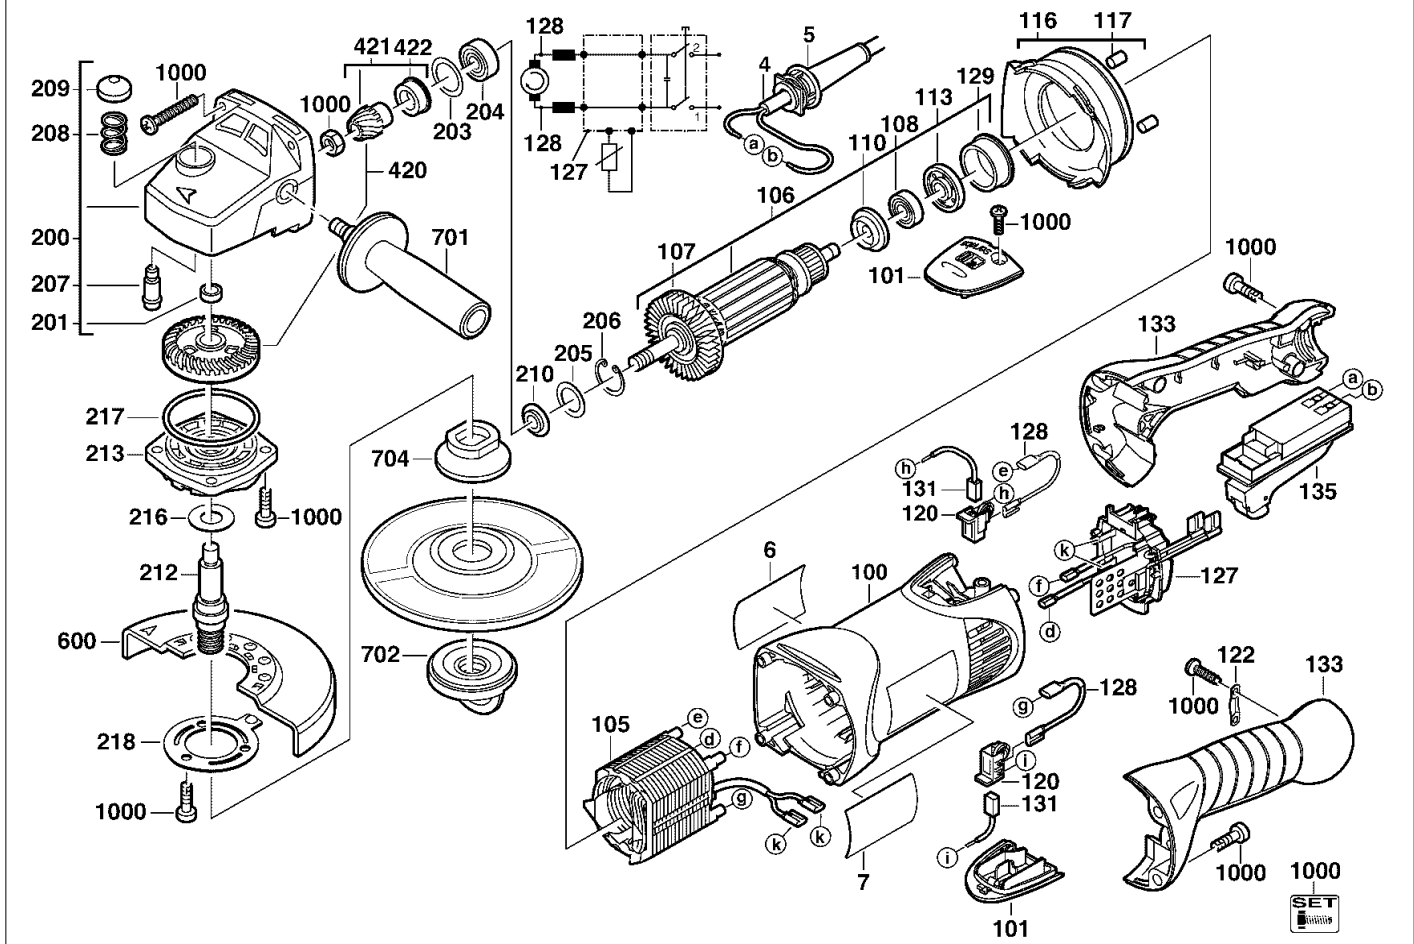

Ind	Product No.	Type	Voltage	Country

Pos	Index	Quanti	Article No.	Designation	Pos	Index	Quanti	Article No.	Designation
0004	a.c.....	1	4931623311	CONNECTION CABLE	0131	abc.....	1	4931369477	CARBON BRUSH SET
0004	.b.....	1	4931624340	CONNECTION CABLE	0133	abc.....	1	4931378762	HANDLE
0005	abc.....	1	4931392174	PROTECTING COVER	0135	a.....	1	4931378983	SWITCH
0006	a.....	1	4931383554	RATING PLATE	0135	.bc.....	1	4931378949	SWITCH
0006	.b.....	1	4931378979	RATING PLATE	0200	abc.....	1	4931378964	GEAR BOX
0006	..c.....	1	4931385818	RATING PLATE	0201	abc.....	1	4931912093	SLEEVE
0007	abc.....	1	4931378806	TYPE PLATE	0203	abc.....	1	4931362085	WASHER
0100	abc.....	1	4931378768	MOTOR HOUSING	0204	abc.....	1	4931368037	GROOVED BALL BEAR.
0101	abc.....	2	4931378566	COVER	0205	abc.....	1	4931622761	DISC
0105	abc.....	1	4931378394	ELECTRIC FIELD	0206	abc.....	1	4931616614	LOCKING RING
0106	abc.....	1	4931362615	ARMATURE	0207	abc.....	1	4931326929	LOCKING BOLT
0107	abc.....	1	4931341088	FAN	0208	abc.....	1	4931326942	PRESSURE SPRING
0108	abc.....	1	4931901253	BALL BEARING	0209	abc.....	1	4931326930	PUSH-BUTTON
0110	abc.....	1	4931271823	INSULATING DISC	0210	abc.....	1	4931622009	SEAL RING
0113	abc.....	1	4931307147	MAGNETIC DISC	0212	abc.....	1	4931369770	SPINDLE
0116	abc.....	1	4931378135	AIR DEFLECTOR RING	0213	abc.....	1	4931378310	BEARING END PLATE
0117	abc.....	2	4931271824	HOLDING-DOWN DEVIC	0216	abc.....	1	4931623480	DISC
0120	abc.....	2	4931382268	BRUSH HOLDER	0217	abc.....	1	4931623590	SEAL RING
0122	abc.....	1	4931256500	CABLE COLLAR	0218	abc.....	1	4931345965	SPRING WASHER
0127	abc.....	1	4931378141	ELECTRONIC ELEMENT	0420	abc.....	1	4931369937	BEVEL GEAR PAIR
0128	abc.....	2	4931623738	WIRE	0421	abc.....	1	4931369934	PINION
0129	abc.....	1	4931326953	BEARING SLEEVE	0422	abc.....	1	4931369774	SEAL RING