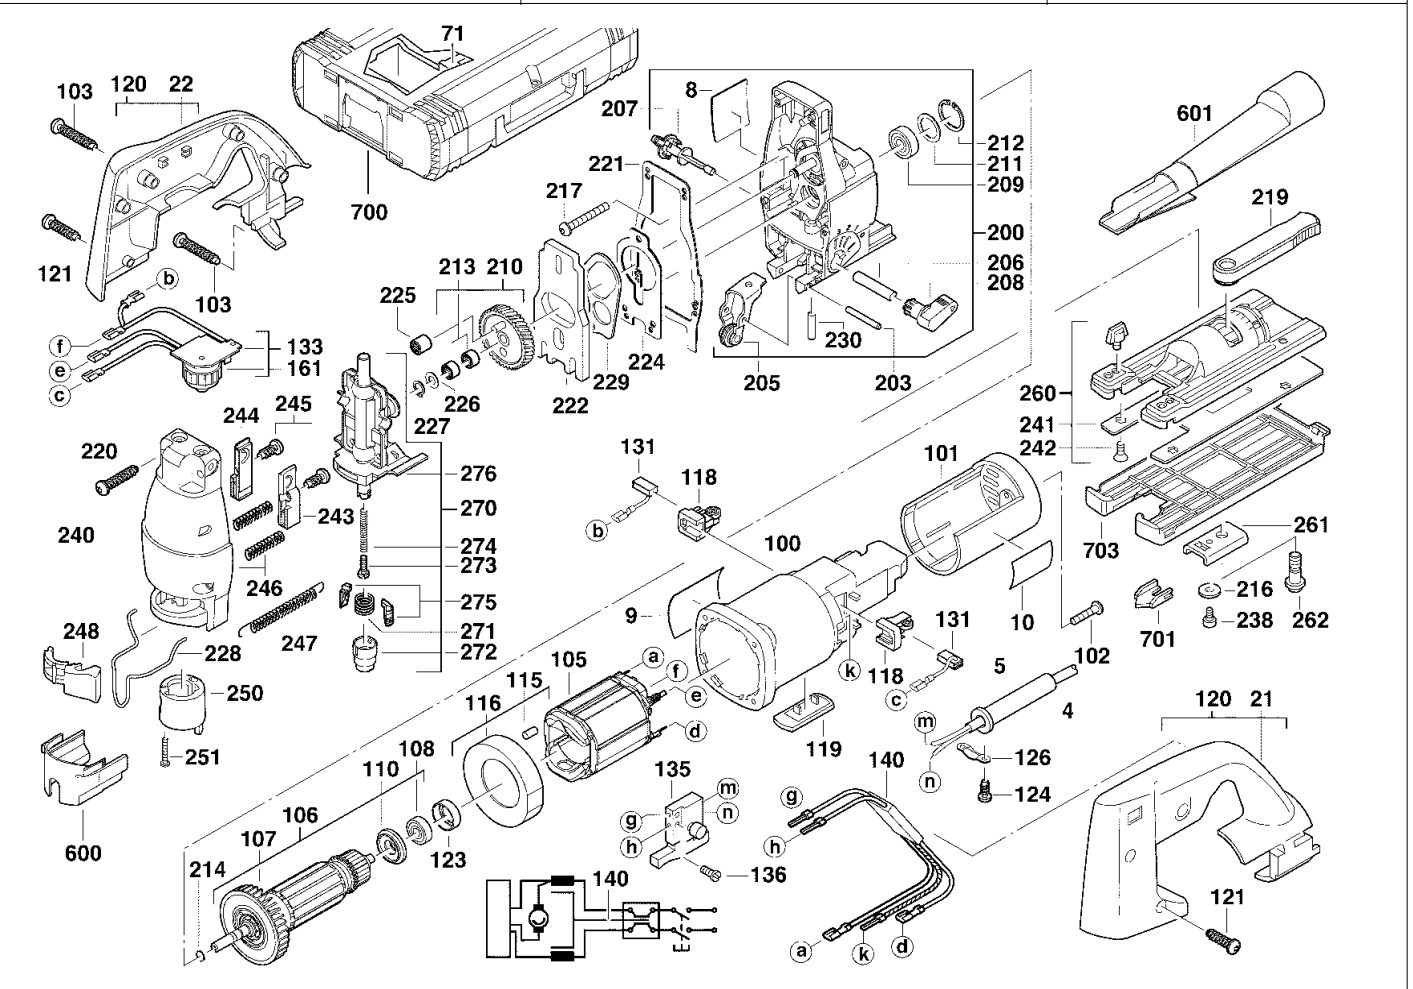

# A & M Electric Tools

Ind	Product No.	Type	Voltage	Country
a	4000381186	BSPE110X	220-240V	IN2
b	4000381218	BSPE110X	110V	GB1
c	4000381256	BSPE110X	220-240V	GB2

## BSPE 110 X

Exp.view No.      Version    Date      Page  
**4926 3811 88    0006    30.01.08    2/3**

Pos	Index	Quanti	Article No.	Designation	Pos	Index	Quanti	Article No.	Designation
0206	abc	1	4931381103	INDEXING BOLT	0238	abc	1	4931300699	SCREW
0207	abc	1	4931381156	SWITCH	0240	abc	1	4931381183	GEAR BOX COVER
0208	abc	1	4931378812	SWITCH HANDLE	0241	abc	1	4931357605	SLIDE PLATE
0209	abc	1	4931901253	BALL BEARING	0242	abc	4	4931310396	SCREW
0210	abc	1	4931357515	GEAR	0243	abc	1	4931357986	SLIDE BEARING
0211	abc	1	4931803914	SEALING WASHER	0244	abc	1	4931357985	SLIDE BEARING
0212	abc	1	4931613683	LOCKING RING	0245	abc	2	4931317532	SCREW
0213	abc	2	4931219422	NEEDLE BEARING	0246	abc	2	4931341759	PRESSURE SPRING
0214	abc	1	4931621828	LOCKING RING	0247	abc	1	4931330453	TENSION SPRING
0216	abc	1	4931622131	DISC	0248	abc	1	4931381159	SWITCH LEVER
0217	abc	4	4931623019	SCREW	0250	abc	1	4931381158	INDEXING SLEEVE
0219	abc	1	4931381610	TENSION LEVER	0251	abc	1	4931624172	SCREW
0220	abc	4	4931623020	SCREW	0260	abc	1	4931381623	GROUND PLATE
0221	abc	1	4931381656	SEAL	0261	abc	1	4931357588	THRUST PIECE
0222	abc	1	4931381109	BALANCE WEIGHT	0262	abc	1	4931381124	SCREW
0224	abc	1	4931357577	SHIM	0270	abc	1	4931357693	RAM
0225	abc	1	4931361376	NEEDLE BUSH	0271	abc	1	4931330424	TORSION SPRING
0226	abc	1	4931621830	DISC	0272	abc	1	4931330494	COLLET
0227	abc	1	4931605092	RING	0273	abc	1	4931623102	SCREW
0228	abc	1	4931357982	WIRE STRAP	0274	abc	1	4931357686	PRESSURE SPRING
0229	abc	1	4931357522	ROCKER BAR	0275	abc	2	4931330303	CENTERING JAW
0230	abc	1	4931381112	CYLINDER PIN	0276	abc	1	4931623091	SEAL RING