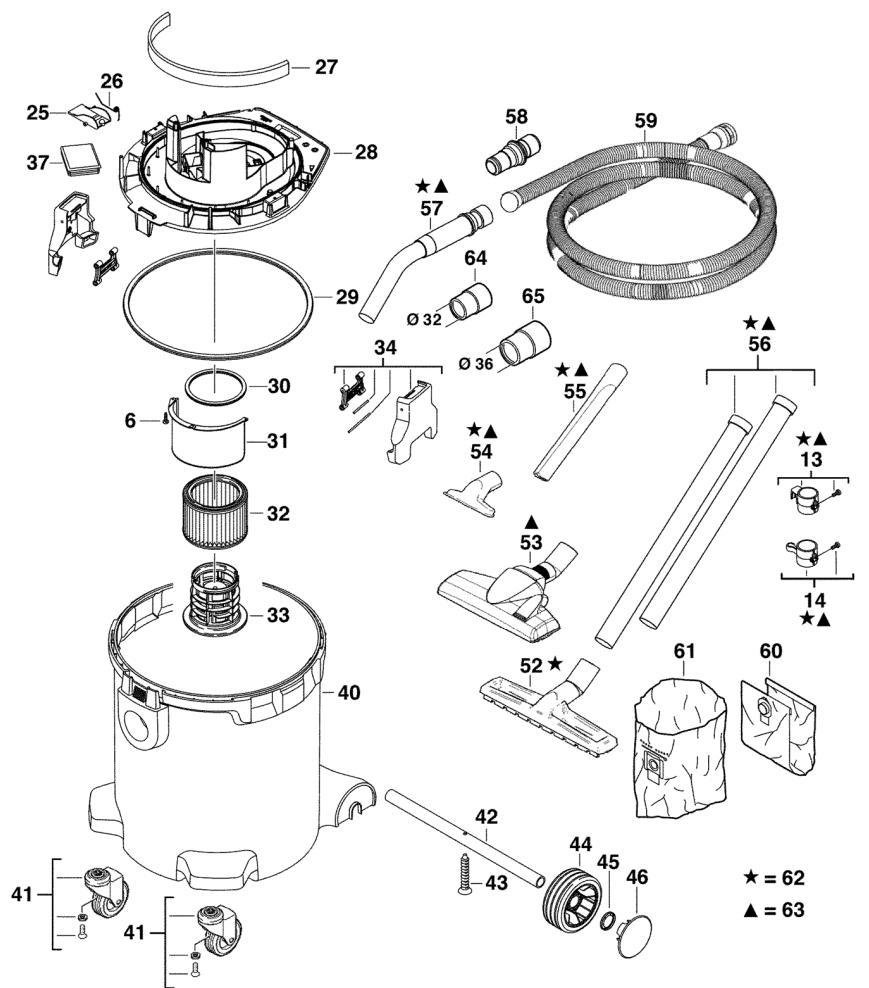

# **WET-DRY CLEANER**

**4933416070 - AS500ELCP - 4000416071**

★ = 62  
▲ = 63

Position	Quantity	Description	Part number	EAN
0001	1	COVER	4931416116	4002395805358
0002	1	HANDLE	4931416117	4002395805365
0004	1	COMPACTOR	4931416118	4002395805372
0005	1	BOLT SET	4931416295	4002395797189
0006	1	BOLT SET	4931416296	4002395797196
0007	1	SWITCH BOARD	4931416344	4002395822980
0008	1	WALL SOCKET	4931416260	4002395796458
0009	1	KNOB	4931416119	4002395805389
0012	1	SWITCH	4931416305	4002395797288
0013	1	NOSEPIECE	4931416306	4002395797295
0014	1	NOSEPIECE	4931416129	4002395805396
0015	1	CONNECTION CABLE	4931416308	4002395797714
0016	1	AIR DEFLECTOR RING	4931416312	4002395797752
0017	1	CLAMPING PIECE	4931416313	4002395797769
0018	1	RELAY CABLE	4931416137	4002395805402
0019	1	DAMPING ELEMENT	4931416139	4002395805426
0020	1	CABLE JOINT	4931416316	4002395797790
0021	1	CONNECTION SET	4931416317	4002395797806
0022	1	JOINT PIECE	4931416318	4002395797813
0023	1	PACKING SET	4931416319	4002395797820
0024	1	MOTOR ASSEMBLY	4931416320	4002395797837
0025	1	COVER	4931416324	4002395797875
0026	1	SPRING ELEMENT	4931416271	4002395796564
0027	1	NOISE FILTER	4931416326	4002395797899
0028	1	BASE PLATE	4931416327	4002395797905
0029	1	SEAL	4931416174	4002395805518
0030	1	GASKET	4931416329	4002395797929
0031	1	AIR GUIDE	4931416330	4002395797936
0033	1	DISPLAYER RING	4931416331	4002395797943
0034	2	HOLDING BRACKET	4931416332	4002395879795
0036	1	RATING PLATE	4931416181	4002395805525
0037	1	SWITCH BOARD	4931416322	4002395797851
0040	1	TANK	4931416207	4002395805563
0041	2	WHEEL	4931416208	4002395805570
0042	1	AXLE	4931416336	4002395797998
0043	1	SCREW	4931416337	4002395795178
0044	2	WHEEL	4931416209	4002395805587
0045	2	SLEEVE	4931416339	4002395795185
0046	2	COVER	4931416216	4002395805594
0053	1	FLOOR TOOL	4931416282	4002395797073
0054	1	NOZZLE	4931416283	4002395797080
0055	1	NOZZLE	4931416284	4002395797097
0056	1	SUCTION PIPE	4931416285	4002395797103
0057	1	ADAPTER	4931416166	4002395805495
0058	1	MUFF	4931416173	4002395805501
0064	1	MUFF	4931416058	4002395825967
0065	1	MUFF	4931416059	4002395826599
0032	1	FILTER CARTRIDGE Filter Cartdge P1AM	4932352304	4002395369638
0052	1	ALL-PURPOSE NOZZLE CLEAN LINE P1 A/M	4932276046	4002395303236
0059	1	SUCTION HOSE hose4m anti statP1AM	4932352311	4002395369706