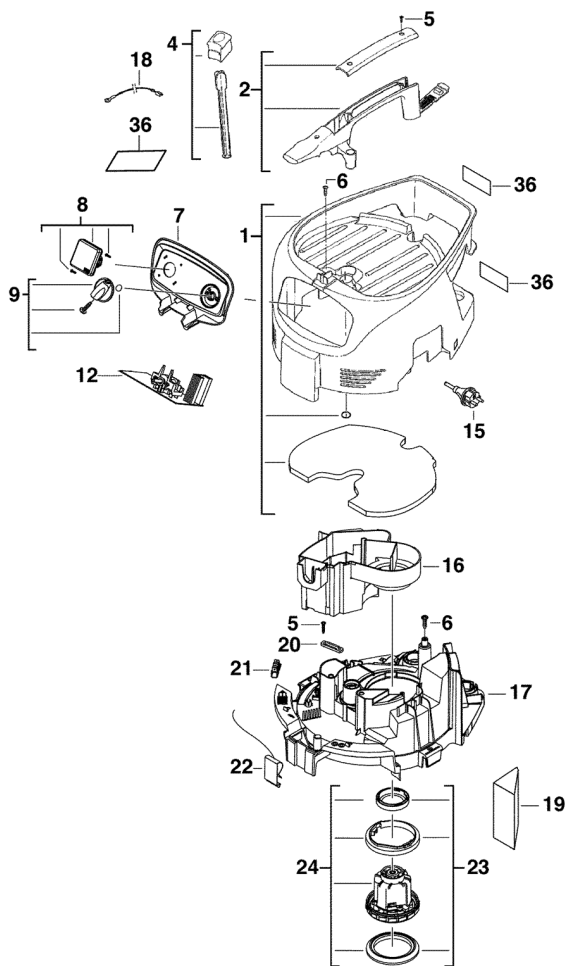

# **WET-DRY CLEANER**

**4933416070 - AS500ELCP - 4000416071**

★ = 62  
▲ = 63

Position	Quantity	Description	Part number	EAN
0001	1	COVER	4931416116	4002395805358
0002	1	HANDLE	4931416117	4002395805365
0004	1	COMPACTOR	4931416118	4002395805372
0005	1	BOLT SET	4931416295	4002395797189
0006	1	BOLT SET	4931416296	4002395797196
0007	1	SWITCH BOARD	4931416344	4002395822980
0008	1	WALL SOCKET	4931416260	4002395796458
0009	1	KNOB	4931416119	4002395805389
0012	1	SWITCH	4931416305	4002395797288
0013	1	NOSEPIECE	4931416306	4002395797295
0014	1	NOSEPIECE	4931416129	4002395805396
0015	1	CONNECTION CABLE	4931416308	4002395797714
0016	1	AIR DEFLECTOR RING	4931416312	4002395797752
0017	1	CLAMPING PIECE	4931416313	4002395797769
0018	1	RELAY CABLE	4931416137	4002395805402
0019	1	DAMPING ELEMENT	4931416139	4002395805426
0020	1	CABLE JOINT	4931416316	4002395797790
0021	1	CONNECTION SET	4931416317	4002395797806
0022	1	JOINT PIECE	4931416318	4002395797813
0023	1	PACKING SET	4931416319	4002395797820
0024	1	MOTOR ASSEMBLY	4931416320	4002395797837
0025	1	COVER	4931416324	4002395797875
0026	1	SPRING ELEMENT	4931416271	4002395796564
0027	1	NOISE FILTER	4931416326	4002395797899
0028	1	BASE PLATE	4931416327	4002395797905
0029	1	SEAL	4931416174	4002395805518
0030	1	GASKET	4931416329	4002395797929
0031	1	AIR GUIDE	4931416330	4002395797936
0033	1	DISPLAYER RING	4931416331	4002395797943
0034	2	HOLDING BRACKET	4931416332	4002395879795
0036	1	RATING PLATE	4931416181	4002395805525
0037	1	SWITCH BOARD	4931416322	4002395797851
0040	1	TANK	4931416207	4002395805563
0041	2	WHEEL	4931416208	4002395805570
0042	1	AXLE	4931416336	4002395797998
0043	1	SCREW	4931416337	4002395795178
0044	2	WHEEL	4931416209	4002395805587
0045	2	SLEEVE	4931416339	4002395795185
0046	2	COVER	4931416216	4002395805594
0053	1	FLOOR TOOL	4931416282	4002395797073
0054	1	NOZZLE	4931416283	4002395797080
0055	1	NOZZLE	4931416284	4002395797097
0056	1	SUCTION PIPE	4931416285	4002395797103
0057	1	ADAPTER	4931416166	4002395805495
0058	1	MUFF	4931416173	4002395805501
0064	1	MUFF	4931416058	4002395825967
0065	1	MUFF	4931416059	4002395826599
0032	1	FILTER CARTRIDGE Filter Cartdge P1AM	4932352304	4002395369638
0052	1	ALL-PURPOSE NOZZLE CLEAN LINE P1 A/M	4932276046	4002395303236
0059	1	SUCTION HOSE hose4m anti statP1AM	4932352311	4002395369706