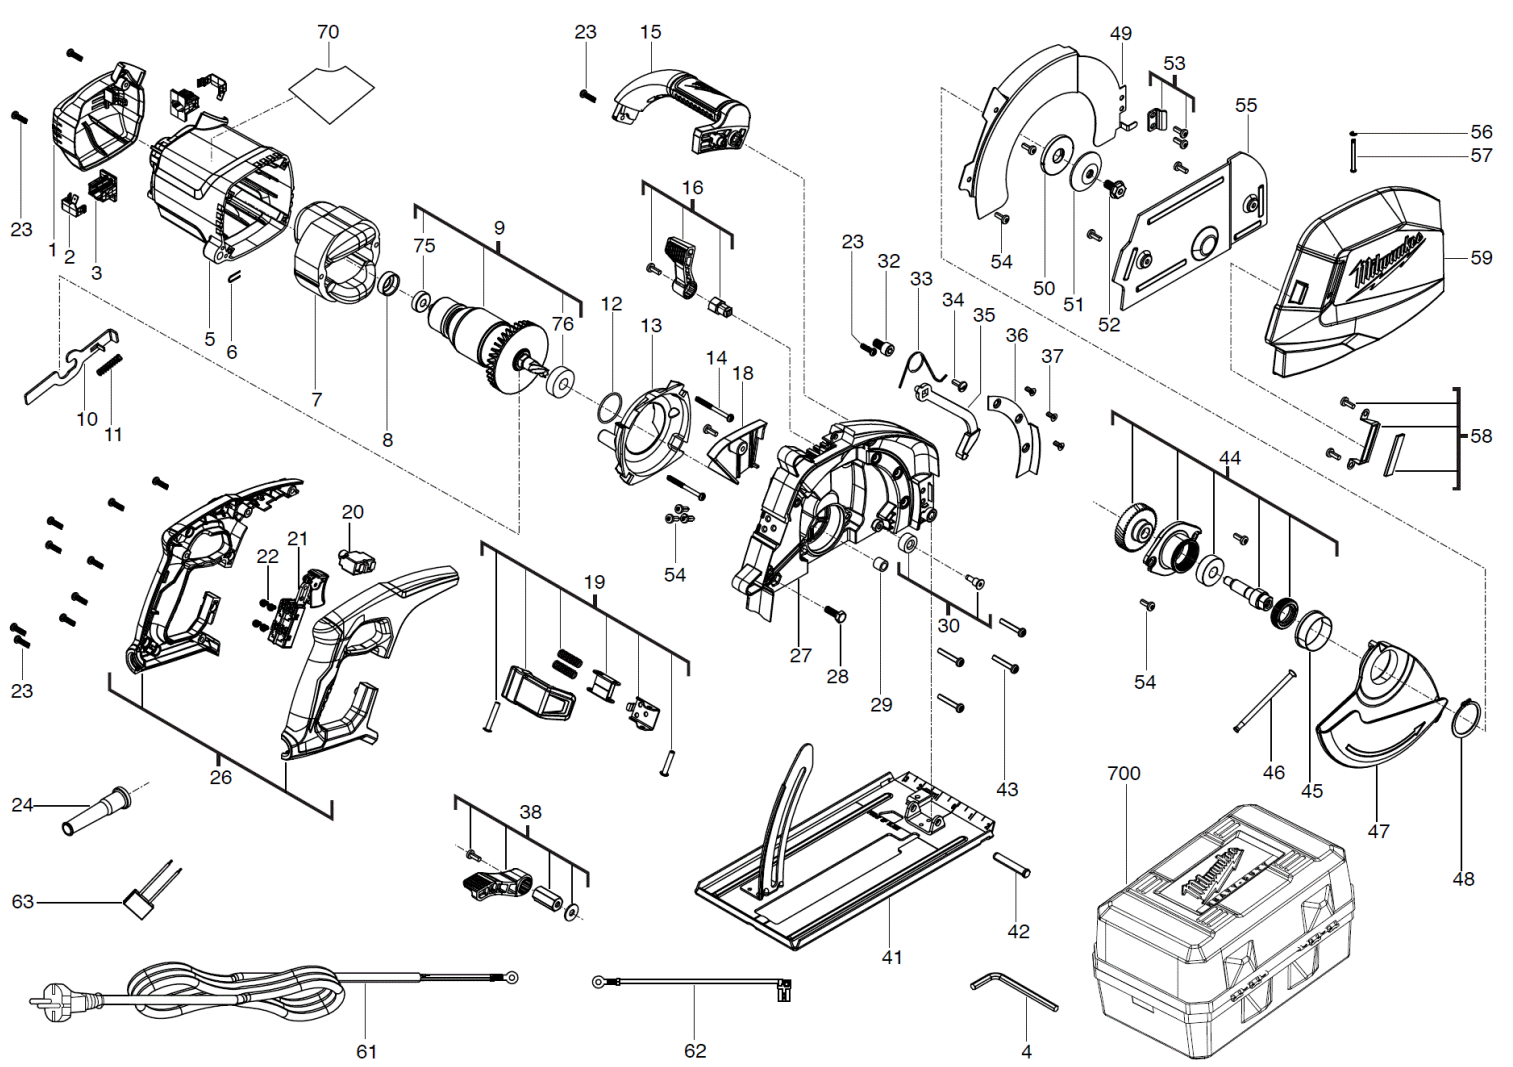

CIRCULAR SAW

4933440615 - MCS66 - 4000440616

Position	Quantity	Description	Part number	EAN
0001	1	MOTOR HOUSING	4931435679	4002395865963
0002	1	CARBON BRUSH SET	4931435680	4002395863785
0003	1	CARBON BRUSH	22220030	
0004	1	WRENCH CHAIN	49960345	
0005	1	MOTOR HOUSING	4931435681	4002395864577
0006	1	SPRING WASHER	4931435682	4002395865246
0008	1	RUBBER BUFFER	4931435683	4002395864584
0009	1	ARMATURE	4931435684	4002395863723
0010	1	SPINDLE LOCK	4931435685	4002395865918
0011	1	SPINDLE LOCK	4931435686	4002395865239
0012	1	O-RING	34401375	
0013	1	FAN	4931435687	4002395864546
0014	2	SCREW	660986001	4002395903788
0015	1	HANDLE	4931435688	4002395863730
0016	1	SAFTY GUARD	4931435689	4002395864553
0018	1	PROTECTING COVER	4931435690	4002395864522
0019	1	LOCK	4931435691	4002395864454
0020	1	GUARD	4931435692	4002395864515
0021	1	SWITCH	4931435693	4002395865932
0022	4	SCREW	05780305	
0023	13	SCREW	06827270	
0024	1	CABLE ENTRY SLEEVE	44760210	
0026	1	HANDLE	4931435694	4002395865215
0027	1	GEAR BOX	4931435695	4002395864416
0028	1	SCREW	06755860	
0029	1	NEEDLE BEARING	4931435696	4002395864492
0030	1	GUARD	42380222	
0032	1	SCREW	4931435697	4002395864485
0033	1	SPRING	4931435698	4002395865253
0034	1	SCREW	4931435699	4002395865949
0035	1	GUARD	4931435700	4002395864478
0036	1	PUNCH GUIDE	4931435701	4002395865284
0037	3	SCREW	4931435702	4002395865956
0038	1	DEPTH GAUGE	4931435703	4002395864539
0041	1	DISTANCE HOLDER	4931435704	4002395865222
0042	1	PIN	44601180	
0043	4	SCREW	4931435705	4002395865260
0044	1	ECCENTRIC SHAFT	4931435706	4002395864430
0045	1	PROTECTIVE SLEEVE	4931435707	4002395864560
0046	1	SPRING	40500045	
0047	1	HOUSING	4931435708	4002395864423
0048	1	THRUST COLLAR	34600860	
0049	1	GUARD	4931435709	4002395865901
0050	1	FLANGE	4931435710	4002395864447
0051	1	FLANGE	4931435711	4002395864508
0052	1	SCREW	660988001	4002395903795
0053	1	COVER	4931435712	4002395865291
0054	16	SCREW TORX SCREW	06825314	4002395851935
0055	1	STAMP	4931435713	4002395865277
0056	1	SPRING	4931435714	4002395865925