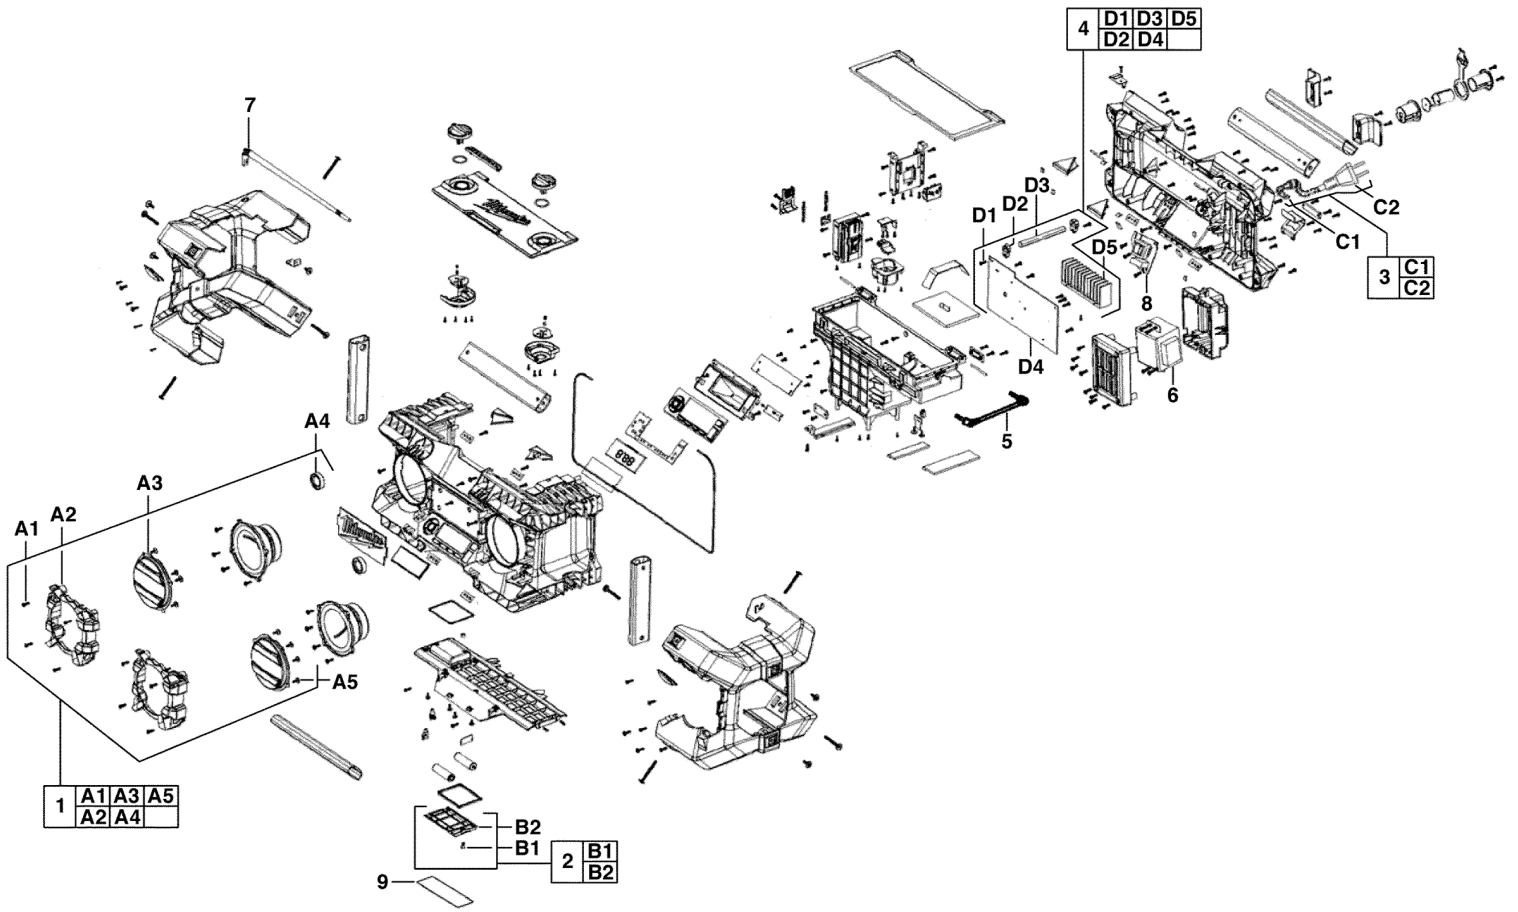

ACCU-RADIO

4933416345 - C12-28DCR - 4000416346

Position	Quantity	Description	Part number	EAN
0001	1	SAFTY GUARD	4931427062	4002395904167
0002	1	LID	4931427063	4002395904174
0003	1	CONNECTION CABLE	4931427064	
0004	1	PRINTED CIRC. BOARD	4931427065	4002395904105
0005	1	CONNECTION CABLE	4931427066	4002395904112
0006	1	TRANSFORMER	4931427067	4002395904129
0007	1	ANTENNA	4931427068	4002395904136
0008	1	PRINTED CIRC. BOARD	4931427069	4002395904143
0009	1	RATING PLATE	4931427070	4002395904150