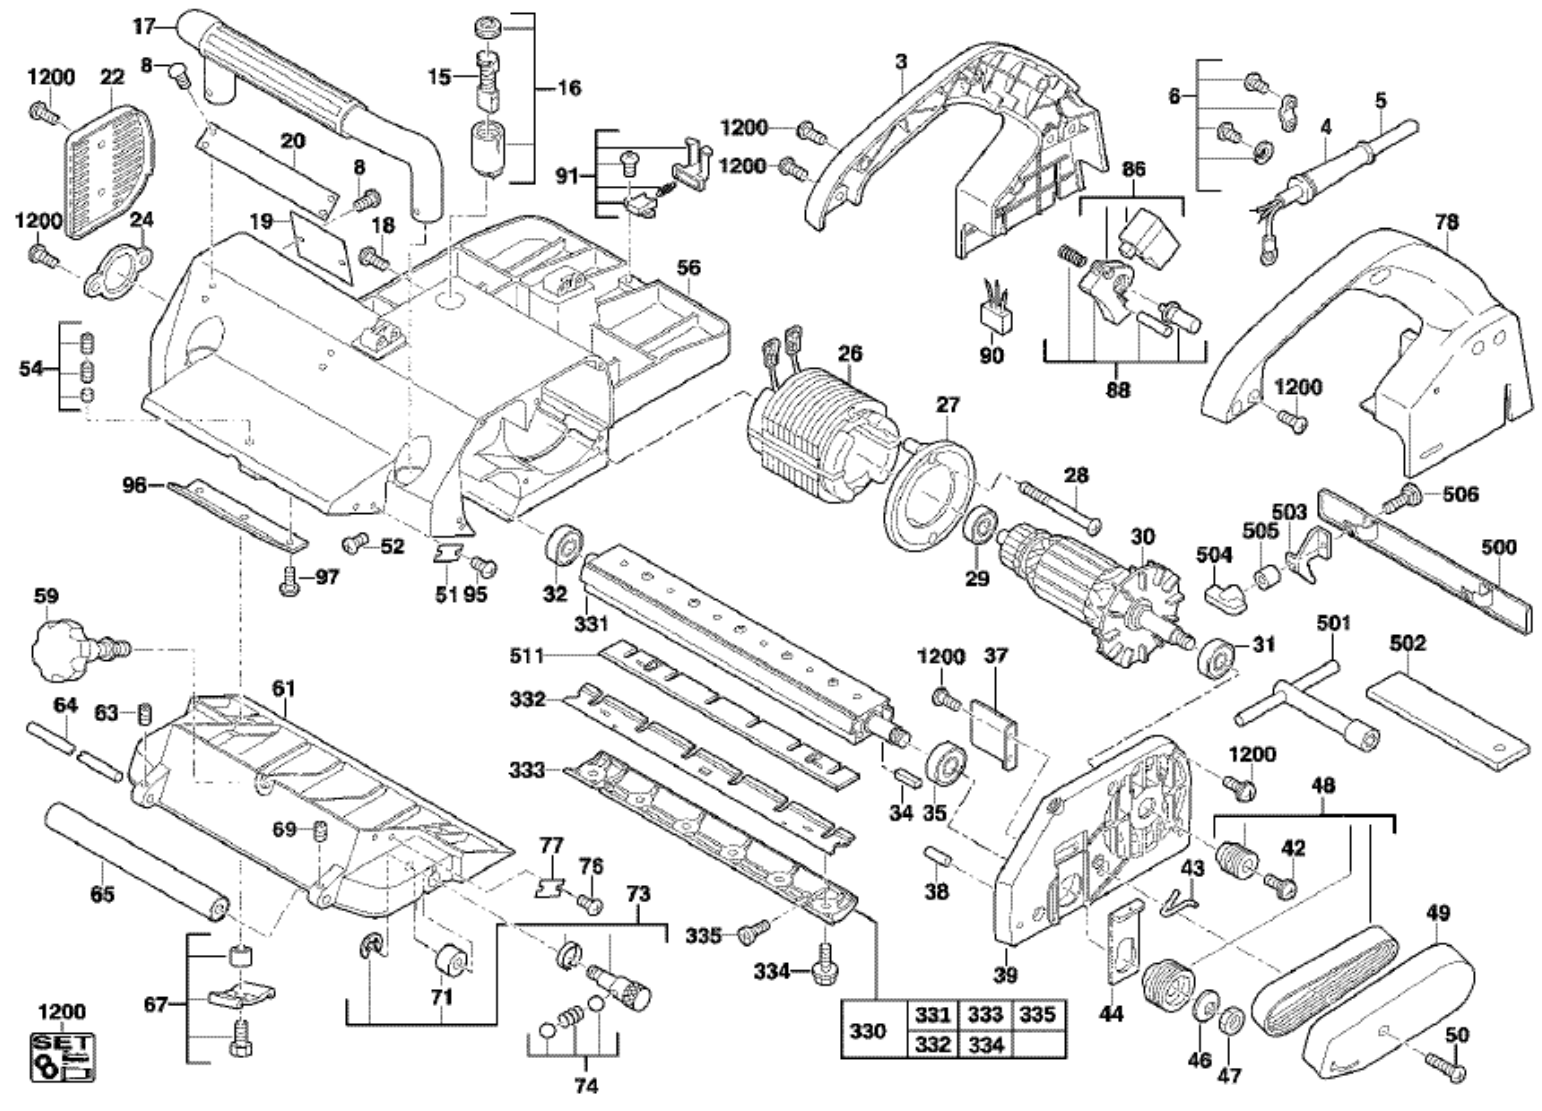

# PLANER

4933433200 - PR320 - 4000433201

Position	Quantity	Description	Part number	EAN
0003	1	HANDLE	4931440048	4002395889051