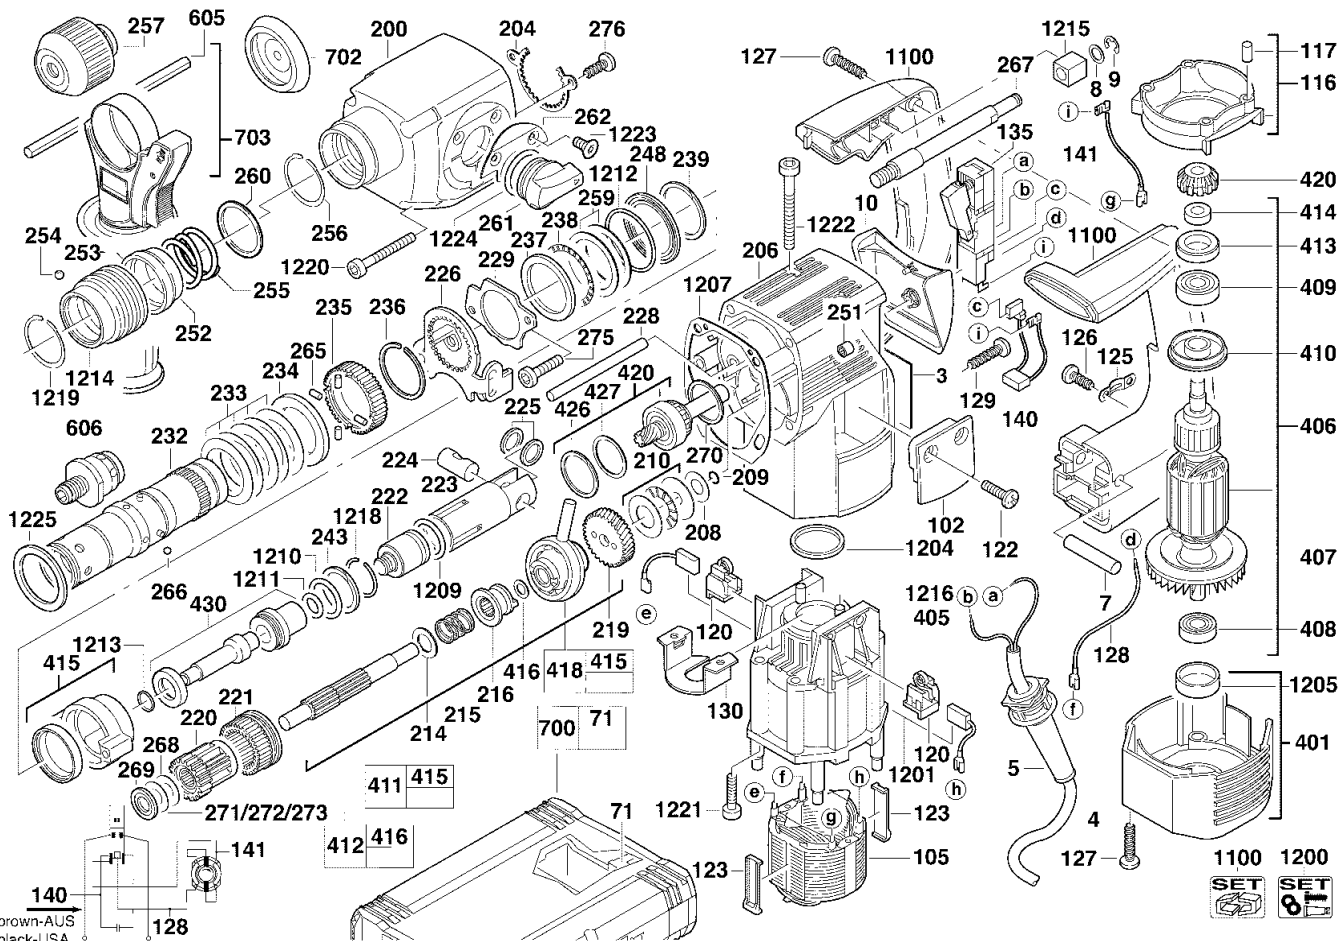

Pos	Index	Quanti	Article No.	Designation	Pos	Index	Quanti	Article No.	Designation
0003	a.....	1	4931384726	RATING PLATE	0127	abc.....	7	4931624515	SCREW
0003	.b.....	1	4931384721	RATING PLATE	0128	abc.....	1	4931623541	WIRE
0003	.c.....	1	4931384729	RATING PLATE	0129	abc.....	1	4931622153	SCREW
0004	a.....	1	4931250832	CONNECTION CABLE	0130	abc.....	1	4931356869	BEARING COVER
0004	.b.....	1	4931624341	CONNECTION CABLE	0135	a.c.....	1	4931384896	SWITCH BOARD
0004	.c.....	1	4931623531	CONNECTION CABLE	0135	.b.....	1	4931384895	SWITCH BOARD
0005	abc.....	1	4931392174	PROTECTING COVER	0140	abc.....	1	4931624270	CAPACITOR
0007	abc.....	1	4931623456	GROOVED DOWEL PIN	0141	abc.....	1	4931624269	WIRE
0008	abc.....	1	4931623094	WASHER	0200	abc.....	1	4931384040	GEAR BOX
0009	abc.....	1	4931621834	WASHER	0204	abc.....	1	4931331685	WASHER
0010	abc.....	1	4931360377	GEAR BOX COVER	0206	abc.....	1	4931382948	GEAR BOX
0071	abc.....	1	4931379401	INSERT	0208	abc.....	1	4931623637	WASHER
0102	abc.....	2	4931379134	COVER	0209	abc.....	1	4931941082	O-RING
0105	ab.....	1	4931344065	ELECTRIC FIELD	0210	abc.....	1	4931360041	THRUST BEARING
0105	.c.....	1	4931343664	ELECTRIC FIELD	0214	abc.....	1	4931621983	DISC
0116	abc.....	1	4931353230	AIR DEFLECTOR RING	0215	abc.....	1	4931379589	PRESSURE SPRING
0117	abc.....	4	4931332524	HOLDING-DOWN DEVIC	0216	abc.....	1	4931379649	COUPLING SLEEVE
0120	abc.....	2	4931382268	BRUSH HOLDER	0219	abc.....	1	4931379097	REDUCT GEAR WHEEL
0122	abc.....	4	4931624267	SCREW	0220	abc.....	1	4931384917	PLANET GEAR
0123	abc.....	2	4931342808	CENTERING LEDGE	0221	abc.....	1	4931331769	INTERN.GEARED WHE
0125	abc.....	1	4931256500	CABLE COLLAR	0222	abc.....	1	4931382168	PERCUSSION BODY
0126	abc.....	2	4931624516	SCREW	0223	abc.....	1	4931379587	CYLINDER