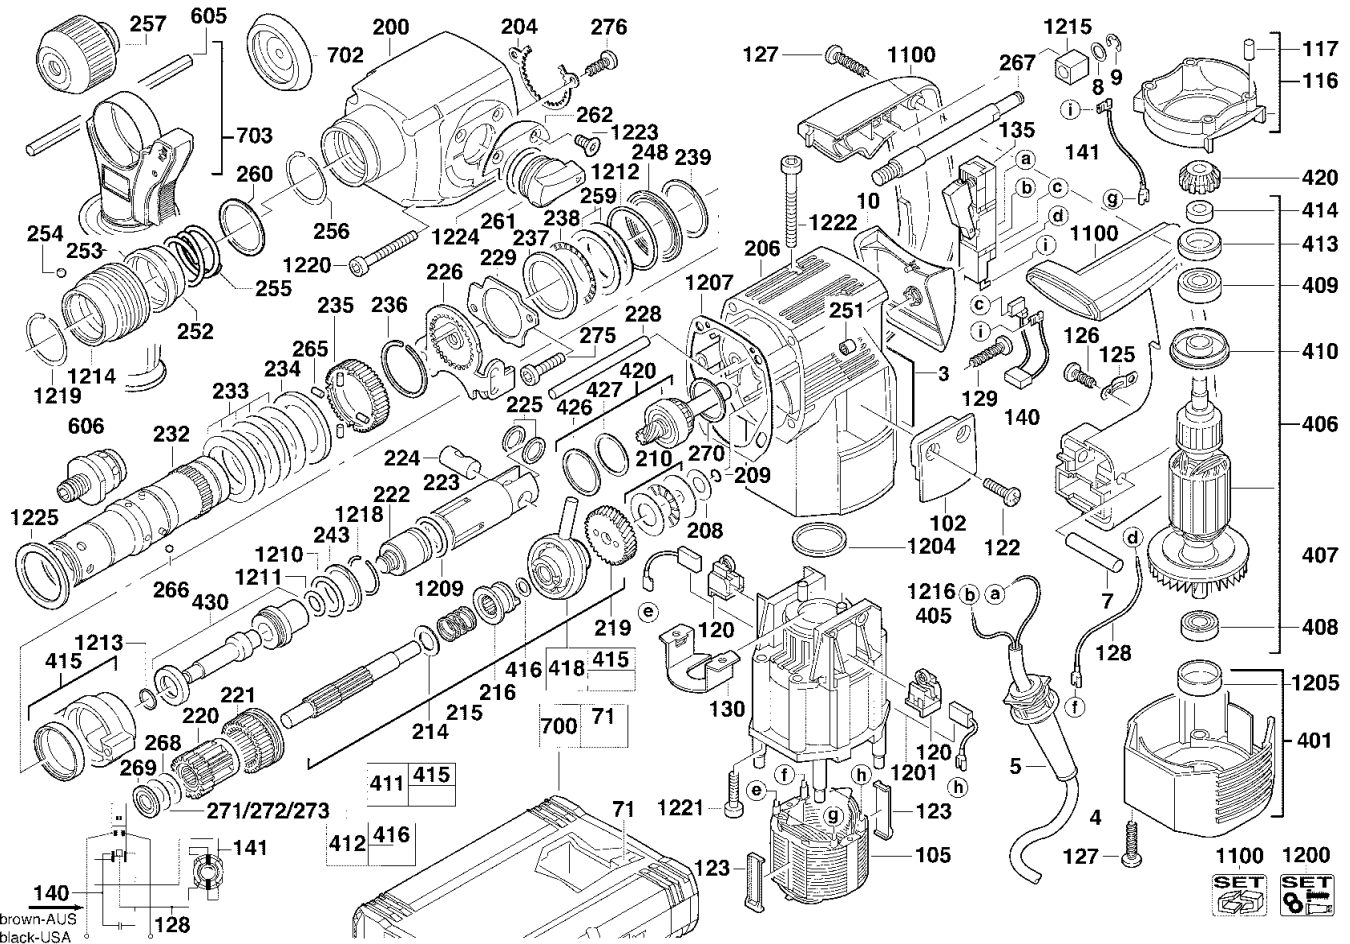

A & M Electric Tools

Rotary Hammers

Milwaukee

PLH 32 XE

Exp.view No.   Version   Date   Page
4926 3847 19   0006 24.08.04 3/3

Ind	Product No.	Type	Voltage	Country	Ind	Product No.	Type	Voltage	Country
a	4000384724	PLH32XE	220-240V	IN2					
b	4000384718	PLH32XE	220-240V	AUS					
c	4000384727	PLH32XE	110-120V	GB1					

Pos	Index	Quanti	Article No.	Designation	Pos	Index	Quanti	Article No.	Designation
0410	abc.....	1	4931353260	INSULATING DISC	1204	abc.....	1	4931623124	O-RING
0411	abc.....	1	4931384561	REPAIR KIT	1205	abc.....	1	4931360781	RUBBER SLEEVE
0412	abc.....	1	4931384864	REDUCT. GEAR SHAFT	1207	abc.....	1	4931331735	GASKET
0413	abc.....	1	4931356522	SLEEVE	1209	abc.....	1	4931379705	SEAL RING
0414	abc.....	1	4931353238	SPACER	1210	abc.....	1	4931623616	SEAL RING
0415	abc.....	1	4931384557	BUSHING	1211	abc.....	1	4931623468	RADIAL SEAL RING
0416	abc.....	1	4931624264	DISC	1212	abc.....	1	4931623135	O-RING
0418	abc.....	1	4931384560	REPAIR KIT	1213	abc.....	1	4931623232	SEAL RING
0420	abc.....	1	4931379098	PINION SHAFT	1214	abc.....	1	4931379022	SLEEVE
0426	abc.....	1	4931616614	LOCKING RING	1215	abc.....	1	4931392502	DAMPING ELEMENT
0427	abc.....	1	4931622564	DISC	1216	abc.....	2	4931331549	HOLDING-DOWN DEVIC
0430	abc.....	1	4931379881	REPAIR KIT	1218	abc.....	1	4931623636	RING
0605	abc.....	1	4931384434	DEPTH GAUGE	1219	abc.....	1	4931945764	SPRING RING
0606	abc.....	1	4931382287	CHUCK ADAPTER	1220	abc.....	4	4931623521	SCREW
0700	abc.....	1	4932378986	CARRYING CASE	1221	abc.....	4	4931623520	SCREW
0702	abc.....	1	4932265320	DUST CATCHER	1222	abc.....	2	4931623519	SCREW
0703	abc.....	1	4932373725	HANDLE	1223	abc.....	2	4931379109	SCREW
1100	abc.....	1	4931384324	HANDLE COMPL.	1224	abc.....	1	4931623293	O-RING
1200	ab.....	1	4931384723	MAINTENANCE SET	1225	abc.....	1	4931379585	FELT WASHER
1200	..c.....	1	4931384731	MAINTENANCE SET					
1201	ab.....	1	4931369477	CARBON BRUSH SET					
1201	..c.....	1	4931392592	CARBON BRUSH SET					

Repairs/modification and testing of electric power tools are to be carried out by specialists. The safety regulations according to DIN/VDE/CEE/AFNOR and other regulations valid in the different countries are to be observed.