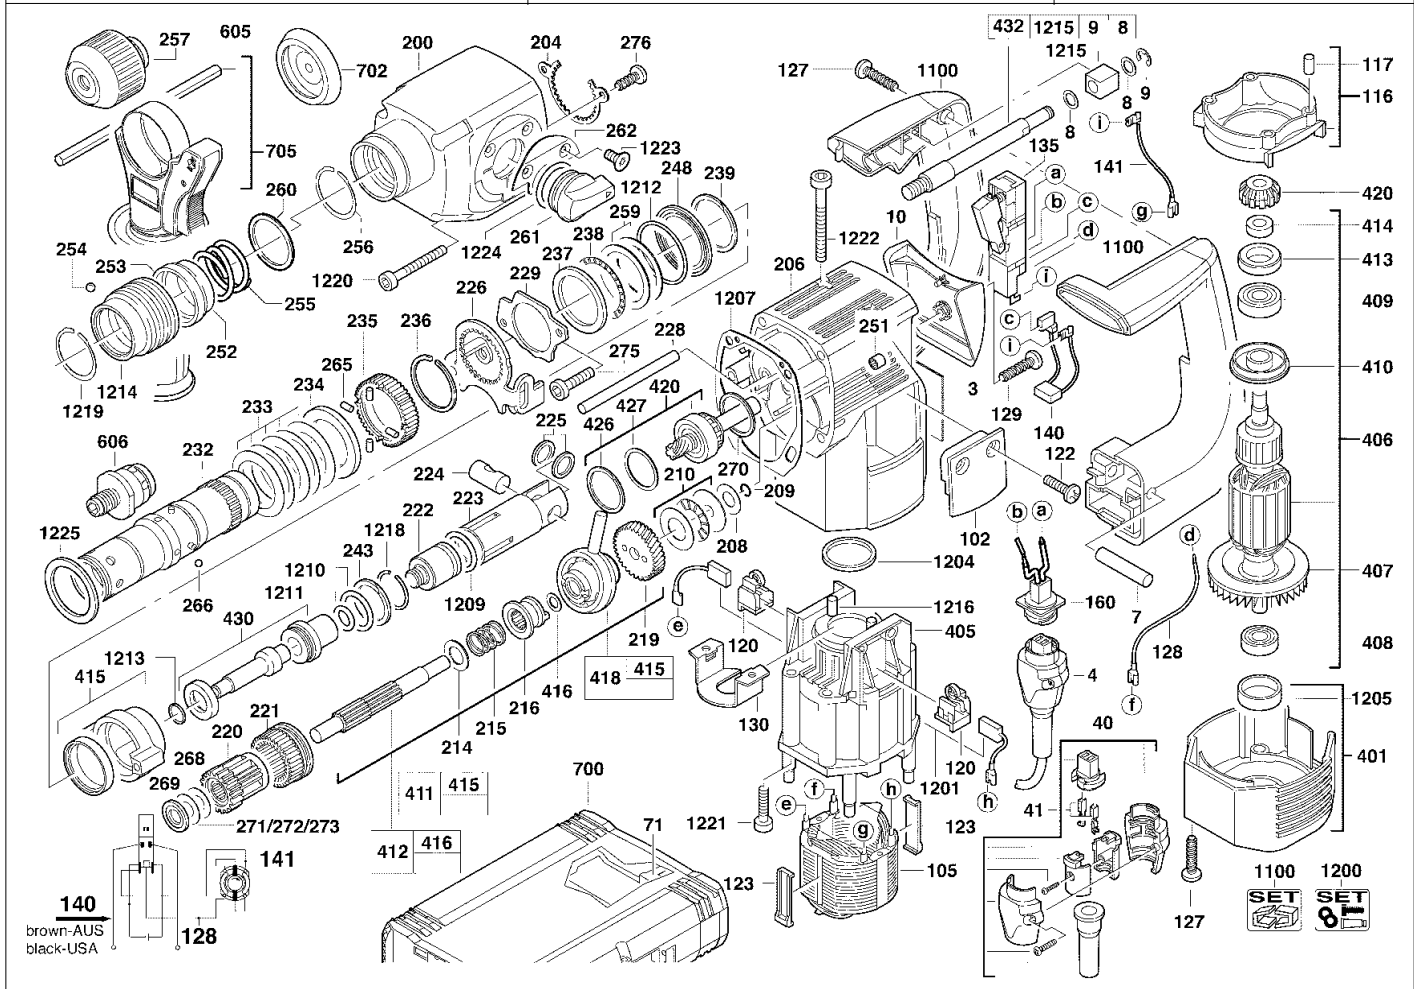

Pos	Index	Quanti	Article No.	Designation	Pos	Index	Quanti	Article No.	Designation
0223	abc.....	1	4931379587	CYLINDER	0257	abc.....	1	4931379739	ADAPTER
0224	abc.....	1	4931331623	CYLINDRICAL BOLT	0259	abc.....	2	4931623200	WASHER
0225	abc.....	1	4931400589	WASHER	0260	abc.....	1	4931623234	WASHER
0226	abc.....	1	4931331752	SLIDER	0261	abc.....	1	4931392506	SWITCH HANDLE
0228	abc.....	1	4931623081	PIN	0262	abc.....	1	4931379108	LATCH PLATE
0229	abc.....	1	4931331787	LATCH PLATE	0265	abc.....	4	4931624045	CYLINDER PULLEY
0232	abc.....	1	4931384922	SPINDLE SLEEVE	0266	abc.....	4	4931805390	BALL
0233	abc.....	5	4931379071	CUP SPRING	0268	abc.....	1	4931624096	DISC
0234	abc.....	1	4931379110	CLUTCH DISC	0269	abc.....	1	4931379420	SPACER
0235	abc.....	1	4931392752	SPINDLE GEAR	0270	abc.....	1	4931360013	RING
0236	abc.....	1	4931384919	SPRING RING	0271	abc.....	1	4931624098	DISC
0237	abc.....	1	4931623199	WASHER	0272	abc.....	1	4931624097	DISC
0238	abc.....	1	4931331713	THRUST BEARING	0273	abc.....	1	4931624096	DISC
0239	abc.....	1	4931343187	LOCKING WASHER	0275	abc.....	2	4931623602	SCREW
0243	abc.....	1	4931387338	THRUST COLLAR	0276	abc.....	2	4931379708	SCREW
0248	abc.....	1	4931343049	WASHER	0401	abc.....	1	4931360732	MOTOR COVER
0251	abc.....	2	4931219424	NEEDLE BEARING	0405	abc.....	1	4931384337	MOTOR HOUSING
0252	abc.....	1	4931382921	SLEEVE	0406	ab.....	1	4931360413	ARMATURE
0253	abc.....	1	4931379875	SLEEVE	0406	..c.....	1	4931356834	ARMATURE
0254	abc.....	6	4931805437	BALL	0407	abc.....	1	4931342793	FAN
0255	abc.....	1	4931331754	PRESSURE SPRING	0408	abc.....	1	4931341740	GROOVED BALL BEAR.
0256	abc.....	1	4931945764	SPRING RING	0409	abc.....	1	4931624101	BALL BEARING