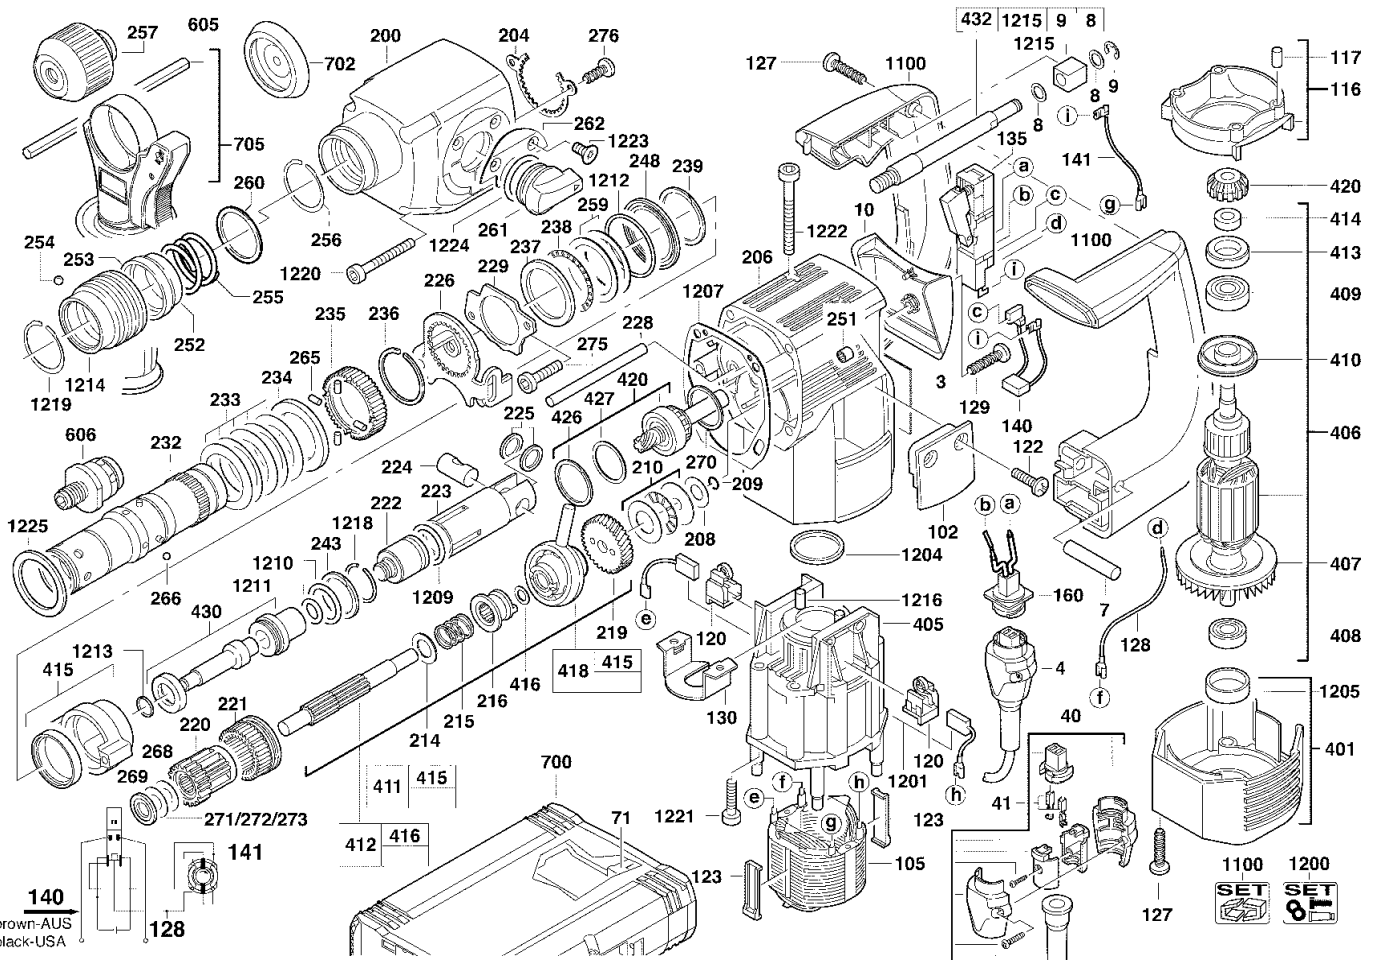

A & M Electric Tools

Ind	Product No.	Type	Voltage	Country
a	4000400083	PLH30QEX	220-240V	IN2
b	4000400090	PLH30QEX	240V	GB2
c	4000400094	PLH30QEX	110-120V	GB1

Rotary Hammers

Milwaukee

PLH 30 QEX

Exp.view No.   Version   Date   Page
4926 4000 84   0003 13.02.07 3/3

Pos	Index	Quanti	Article No.	Designation	Pos	Index	Quanti	Article No.	Designation
0410	abc.....	1	4931353260	INSULATING DISC	1201	..c.....	1	4931392592	CARBON BRUSH SET
0411	abc.....	1	4931384561	REPAIR KIT	1204	abc.....	1	4931623124	O-RING
0412	abc.....	1	4931384864	REDUCT. GEAR SHAFT	1205	abc.....	1	4931360781	RUBBER SLEEVE
0413	abc.....	1	4931356522	SLEEVE	1207	abc.....	1	4931331735	GASKET
0414	abc.....	1	4931353238	SPACER	1209	abc.....	1	4931379705	SEAL RING
0415	abc.....	1	4931384557	BUSHING	1210	abc.....	1	4931624492	SEAL RING
0416	abc.....	1	4931624264	DISC	1211	abc.....	1	4931387348	O-RING
0418	abc.....	1	4931384560	REPAIR KIT	1212	abc.....	1	4931623135	O-RING
0420	abc.....	1	4931379098	PINION SHAFT	1213	abc.....	1	4931623232	SEAL RING
0426	abc.....	1	4931616614	LOCKING RING	1214	abc.....	1	4931379022	SLEEVE
0427	abc.....	1	4931622564	DISC	1215	abc.....	1	4931392502	DAMPING ELEMENT
0430	abc.....	1	4931379881	REPAIR KIT	1216	abc.....	2	4931331549	HOLDING-DOWN DEVIC
0432	abc.....	1	4931400216	REPAIR KIT	1218	abc.....	1	4931623636	RING
0605	abc.....	1	4931384434	DEPTH GAUGE	1219	abc.....	1	4931945764	SPRING RING
0606	abc.....	1	4931382287	CHUCK ADAPTER	1220	abc.....	4	4931623521	SCREW
0700	abc.....	1	4932378986	CARRYING CASE	1221	abc.....	4	4931623520	SCREW
0702	abc.....	1	4932265320	DUST CATCHER	1222	abc.....	2	4931623519	SCREW
0705	abc.....	1	4932373725	HANDLE	1223	abc.....	2	4931379109	SCREW
1100	abc.....	1	4931384324	HANDLE COMPL.	1224	abc.....	1	4931623293	O-RING
1200	ab.....	1	4931384723	MAINTENANCE SET	1225	abc.....	1	4931379585	FELT WASHER
1200	..c.....	1	4931384731	MAINTENANCE SET					
1201	ab.....	1	4931369477	CARBON BRUSH SET					

Repairs/modification and testing of electric power tools are to be carried out by specialists. The safety regulations according to DIN/VDE/CEE/AFNOR and other regulations valid in the different countries are to be observed.