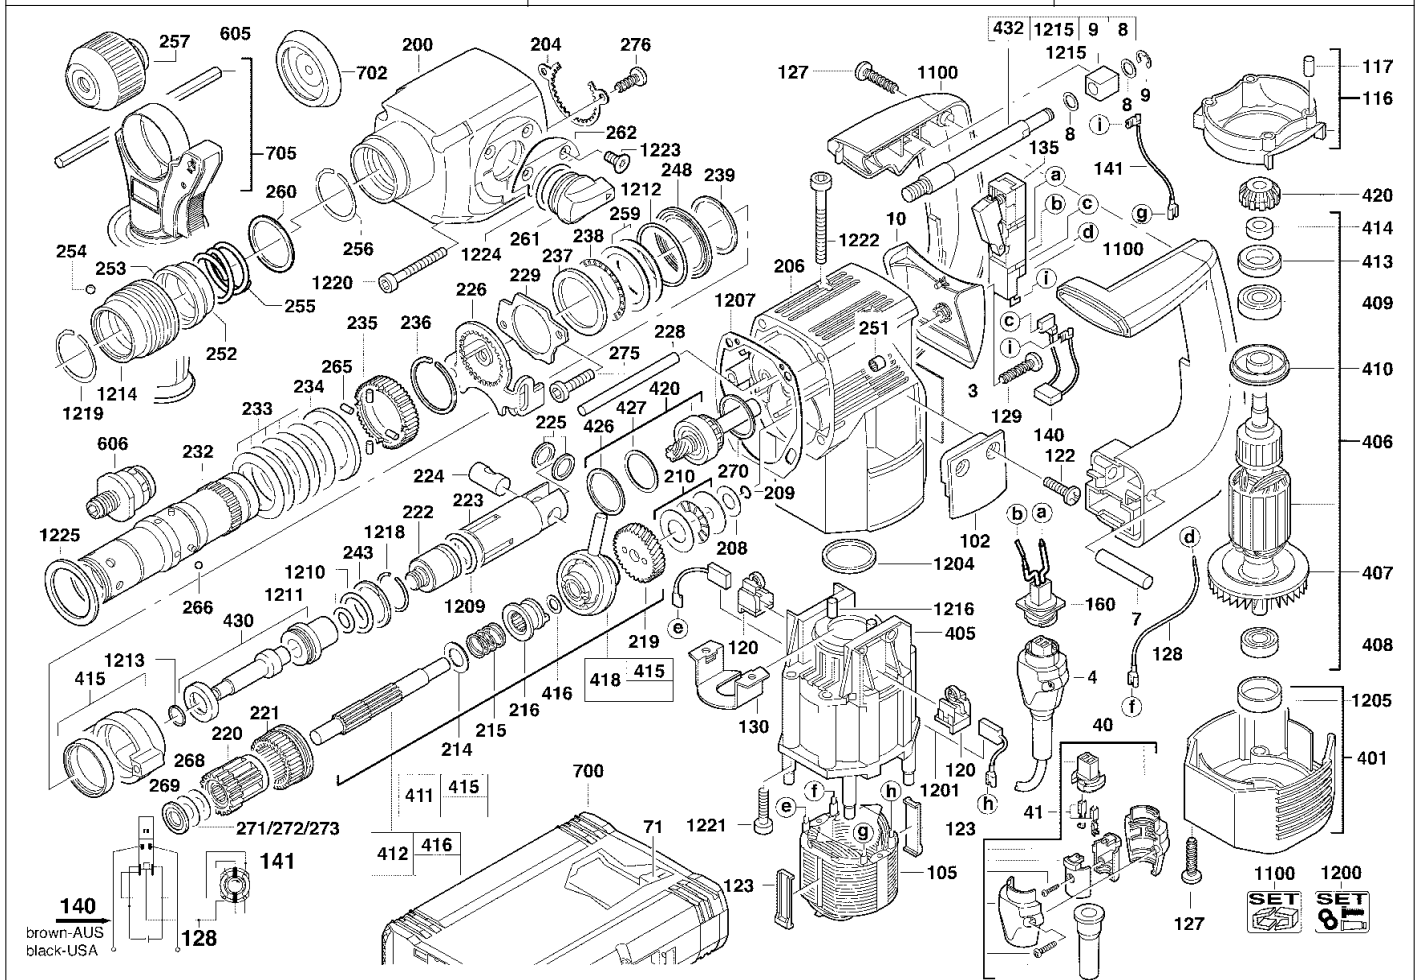

Pos	Index	Quanti	Article No.	Designation	Pos	Index	Quanti	Article No.	Designation
0003	a.....	1	4931400087	RATING PLATE	0127	abc.....	7	4931624515	SCREW
0003	.b.....	1	4931400092	RATING PLATE	0128	abc.....	1	4931623541	WIRE
0003	.c.....	1	4931400097	RATING PLATE	0129	abc.....	1	4931622153	SCREW
0004	a.....	1	4931624171	CONNECTION CABLE	0130	abc.....	1	4931356869	BEARING COVER
0004	.b.....	1	4931624184	CONNECTION CABLE	0135	abc.....	1	4931384896	SWITCH BOARD
0004	.c.....	1	4931624186	CONNECTION CABLE	0140	abc.....	1	4931624270	CAPACITOR
0007	abc.....	1	4931623456	GROOVED DOWEL PIN	0141	abc.....	1	4931624269	WIRE
0008	abc.....	2	4931623094	WASHER	0160	ab.....	1	4931364437	INSERT
0009	abc.....	1	4931621834	WASHER	0160	.c.....	1	4931364436	PLUG
0010	abc.....	1	4931360377	GEAR BOX COVER	0200	abc.....	1	4931384040	GEAR BOX
0040	ab.....	1	4931380758	REPAIR KIT	0204	abc.....	1	4931331685	WASHER
0040	.c.....	1	4931380761	REPAIR KIT	0206	abc.....	1	4931382948	GEAR BOX
0041	abc.....	1	4931380763	CABLE SOCKET P./10	0208	abc.....	1	4931623637	WASHER
0071	abc.....	1	4931379401	INSERT	0209	abc.....	1	4931941082	O-RING
0102	abc.....	2	4931360518	PROTECTIVE CAP	0210	abc.....	1	4931360041	THRUST BEARING
0105	ab.....	1	4931342802	ELECTRIC FIELD	0214	abc.....	1	4931621983	DISC
0105	.c.....	1	4931343664	ELECTRIC FIELD	0215	abc.....	1	4931379589	PRESSURE SPRING
0116	abc.....	1	4931353230	AIR DEFLECTOR RING	0216	abc.....	1	4931379649	COUPLING SLEEVE
0117	abc.....	4	4931332524	HOLDING-DOWN DEVIC	0219	abc.....	1	4931379097	REDUCT GEAR WHEEL
0120	abc.....	2	4931382268	BRUSH HOLDER	0220	abc.....	1	4931384917	PLANET GEAR
0122	abc.....	4	4931624518	SCREW	0221	abc.....	1	4931331769	INTERN.GEARED WHE
0123	abc.....	2	4931342808	CENTERING LEDGE	0222	abc.....	1	4931387332	PERCUSSION BODY