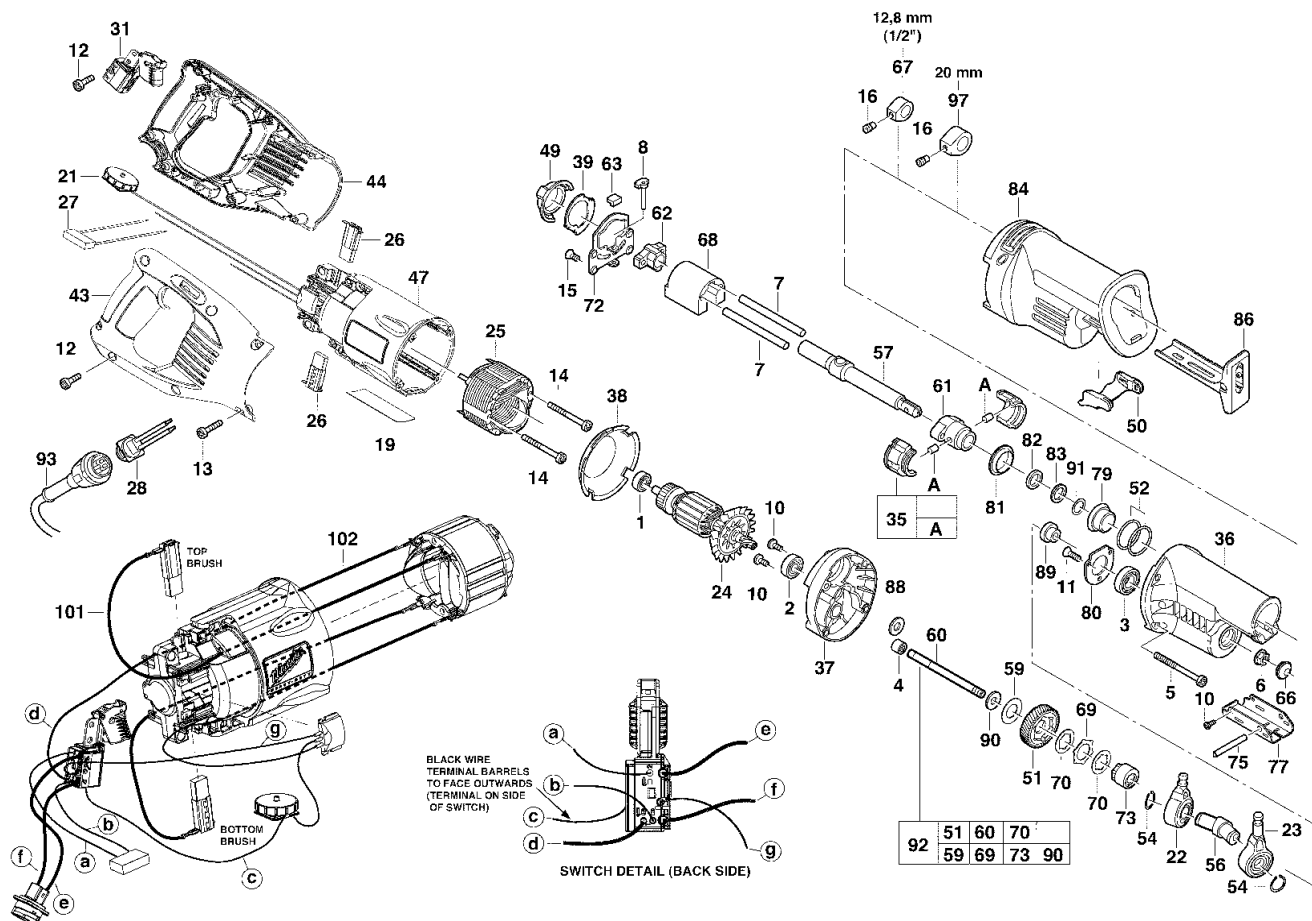

A & M Electric Tools

Ind Product No. Type Voltage Country
 a 4000393515 SSPE1300SQ 220-240V IN2

Sabre Saws

Milwaukee
SSPE 1300 SQ

Exp.view No. Version Date Page
4926 3935 16 0001 24.05.07 1/2

Pos	Index	Quanti	Article No.	Designation	Pos	Index	Quanti	Article No.	Designation
0001	a.....	1	02040845	BALL BEARING	0027	a.....	1	22330035	SUPPRESSOR
0002	a.....	1	02040915	BALL BEARING	0028	a.....	1	22560120	BLADE HOUSING
0003	a.....	1	02041511	BALL BEARING	0031	a.....	1	23660208	SWITCH
0004	a.....	1	02502150	NEEDLE BEARING	0035	a.....	2	14300080	WOBBLE DRIVE
0005	a.....	4	05880302	SCREW	0036	a.....	1	28142600	GEAR CASE
0006	a.....	1	06553790	NUT	0037	a.....	1	28282600	DIAPHRAGM
0007	a.....	2	06650045	DOWEL PIN	0038	a.....	1	31050155	STOP DISC
0008	a.....	1	43360125	COVER	0039	a.....	1	31110130	PLATE
0010	a.....	3	06827253	SCREW	0043	a.....	1	31441520	RIGHT HANDLE HALF
0011	a.....	3	06827255	SCREW	0044	a.....	1	31441525	LEFT HANDLE HALF
0012	a.....	6	06827270	SCREW	0047	a.....	1	31500085	MOTOR HOUSING
0013	a.....	2	06827308	SCREW	0049	a.....	1	31520045	LEVER
0014	a.....	2	06827453	SCREW	0050	a.....	1	31520090	SHOE REL.LEVER KIT
0015	a.....	4	06828870	SCREW	0051	a.....	1	32402050	GEAR
0016	a.....	1	06832976	SCREW	0052	a.....	2	34400040	O-RING
0019	a.....	1	12990111	RATING PLATE	0054	a.....	2	34601315	RING
0021	a.....	1	14200480	POTENTIOMETER	0056	a.....	1	36920701	SHAFT
0022	a.....	1	14670126	ECCENTRIC DISC	0057	a.....	1	38506400	SPINDLE
0023	a.....	1	14670136	ECCENTRIC DISC	0059	a.....	1	40508850	PRESSURE SPRING
0024	a.....	1	16340510	ARMATURE	0060	a.....	1	42120190	REDUCT. GEAR SHAFT
0025	a.....	1	18341510	ELECTRIC FIELD	0061	a.....	1	42240066	ADAPTER SLEEVE
0026	a.....	2	22200520	CARBON BRUSH SET	0062	a.....	1	42240525	BEARING BUSH