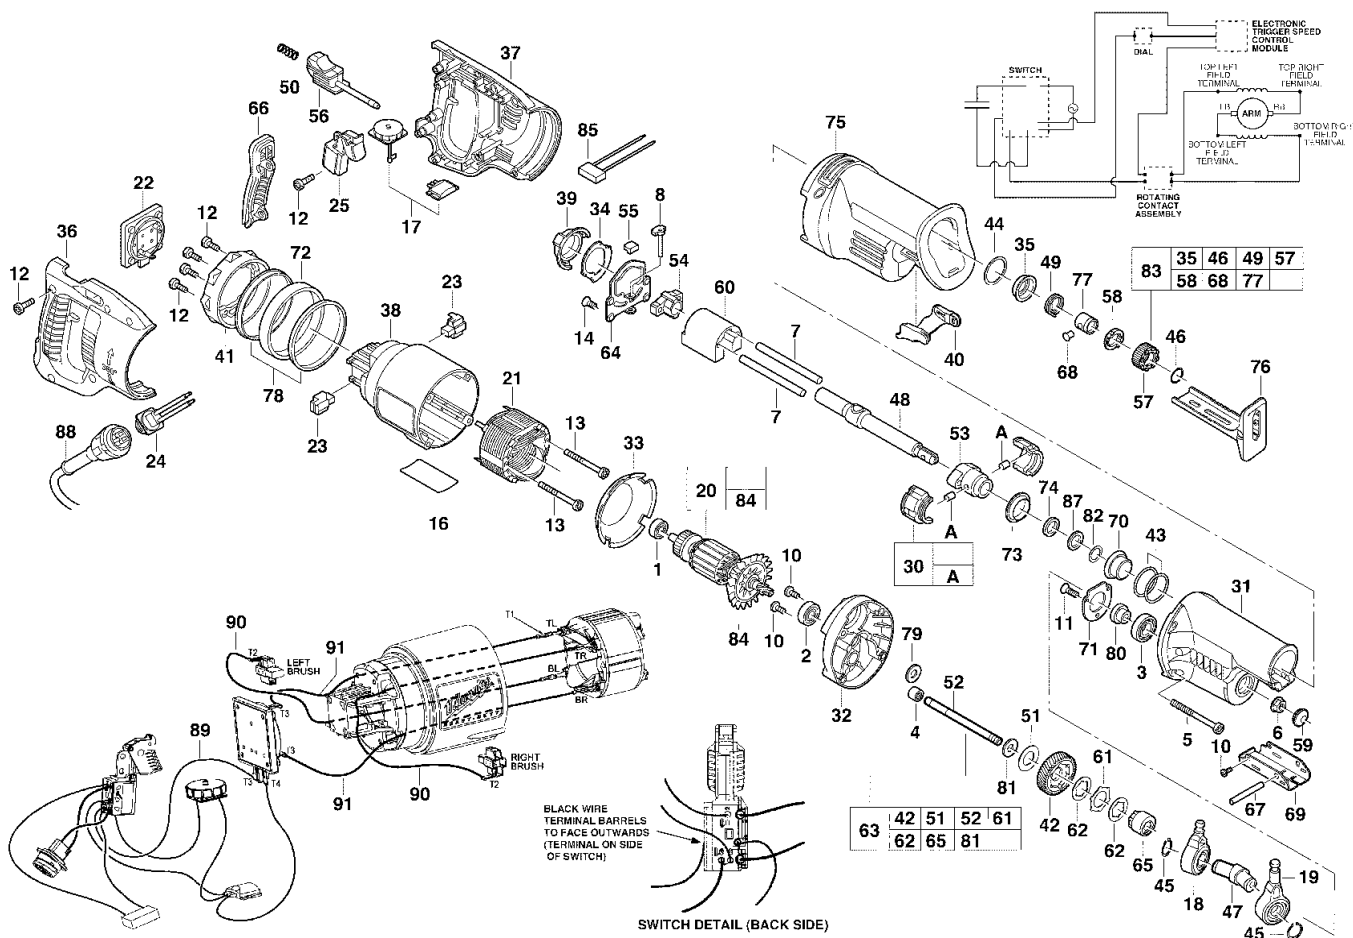

A & M Electric Tools

Sabre Saws

Ind Product No. Type Voltage Country
a 4000393505 SSPE1300QX 220-240V IN2

Ind Product No. Type Voltage Country

Milwaukee
SSPE 1300 QX
Exp.view No. Version Date Page
4926 3935 06 0005 19.10.06 1/2

Pos	Index	Quanti	Article No.	Designation	Pos	Index	Quanti	Article No.	Designation
0001	a.....	1	02040845	BALL BEARING	0025	a.....	1	23660208	SWITCH
0002	a.....	1	02040915	BALL BEARING	0030	a.....	2	14300080	WOBBLE DRIVE
0003	a.....	1	02041511	BALL BEARING	0031	a.....	1	28142600	GEAR CASE
0004	a.....	1	02502150	NEEDLE BEARING	0032	a.....	1	28282600	DIAPHRAGM
0005	a.....	4	05880302	SCREW	0033	a.....	1	31050155	STOP DISC
0006	a.....	1	06553790	NUT	0034	a.....	1	31110130	PLATE
0007	a.....	2	06650045	DOWEL PIN	0035	a.....	1	31150170	SPRING
0008	a.....	1	43360125	COVER	0036	a.....	1	31442525	HANDLE RIGHT
0010	a.....	3	06827253	SCREW	0037	a.....	1	31442526	HANDLE LEFT
0011	a.....	3	06827255	SCREW	0038	a.....	1	31500095	MOTOR HOUSING
0012	a.....	12	06827270	SCREW	0039	a.....	1	31520045	LEVER
0013	a.....	2	06827453	SCREW	0040	a.....	1	31520090	SHOE REL.LEVER KIT
0014	a.....	4	06828870	SCREW	0041	a.....	1	31580165	RING
0016	a.....	1	12990106	NAME PLATE	0042	a.....	1	32402050	GEAR
0017	a.....	1	14200120	REMOTE DIAL	0043	a.....	2	34400040	O-RING
0018	a.....	1	14670126	ECCENTRIC DISC	0044	a.....	1	34600125	RETAINING RING
0019	a.....	1	14670136	ECCENTRIC DISC	0045	a.....	2	34601315	RING
0020	a.....	1	16340510	ARMATURE	0046	a.....	1	34603700	RETAINING RING
0021	a.....	1	18341510	ELECTRIC FIELD	0047	a.....	1	36920701	SHAFT
0022	a.....	1	22060080	CONTACT CASE	0048	a.....	1	38506400	SPINDLE
0023	a.....	2	22200515	CARBON BRUSH SET	0049	a.....	1	40500162	TORSION SPRING
0024	a.....	1	22560120	BLADE HOUSING	0050	a.....	1	40508040	PRESSURE SPRING