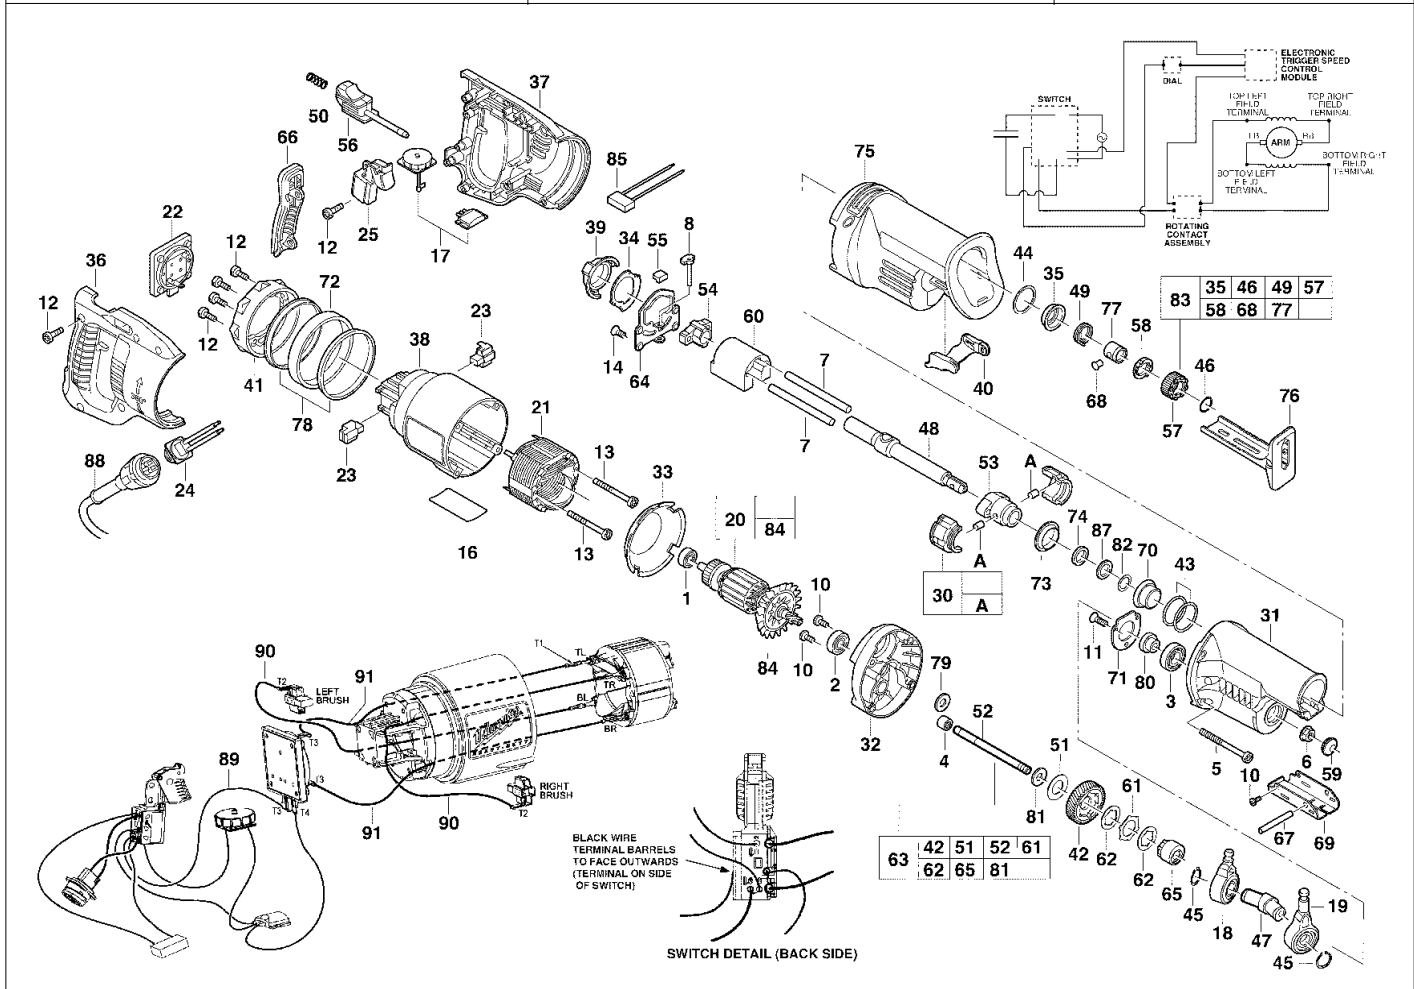

A & M Electric Tools

Sabre Saws

Ind Product No.	Type	Voltage	Country
a 4000393505	SSPE1300QX	220-240V	IN2

Ind Product No.	Type	Voltage	Country

Milwaukee			
SSPE 1300 QX			
Exp.view No.	Version	Date	Page
4926 3935 06	0005	19.10.06	2/2

Pos	Index	Quanti	Article No.	Designation	Pos	Index	Quanti	Article No.	Designation
0051	a.....	1	40508850	PRESSURE SPRING	0073	a.....	1	45060110	SEAL
0052	a.....	1	42120190	REDUCT. GEAR SHAFT	0074	a.....	1	45060475	SEAL RING
0053	a.....	1	42240065	BEARING BUSH	0075	a.....	1	45120700	INSULATOR
0054	a.....	1	42240525	BEARING BUSH	0076	a.....	1	45160645	DISTANCE HOLDER
0055	a.....	1	42380055	BAR	0077	a.....	1	45220175	SLEEVE
0056	a.....	1	42420550	LOCKING PIECE	0078	a.....	2	45220650	SLEEVE
0057	a.....	1	42500355	ECCENTRIC DISC	0079	a.....	1	45280555	SEAL RING
0058	a.....	1	42500360	ECCENTRIC DISC	0080	a.....	1	45361445	SPACER
0059	a.....	1	42520380	BEARING COVER	0081	a.....	1	45881555	WASHER
0060	a.....	1	42870180	BALANCE WEIGHT	0082	a.....	1	45888577	WASHER
0061	a.....	1	43060676	PLATE	0083	a.....	1	14461060	QUICK-LOK CORD-SET
0062	a.....	2	43060685	DISC	0084	a.....	1	22840531	FAN
0063	a.....	1	14080075	COUPLING	0085	a.....	1	22330035	SUPPRESSOR
0064	a.....	1	43560620	ECCENTRIC DISC	0087	a.....	1	45060501	FELT PACKING
0065	a.....	1	43780575	ECCENTRIC DISC	0088	a.....	1	4931624171	CONNECTION CABLE
0066	a.....	1	44520105	HANDLE PIECE	0089	a.....	1	23947420	WIRE
0067	a.....	1	44601635	PIN	0090	a.....	2	23940315	WIRE
0068	a.....	1	44601750	LOCK PIN	0091	a.....	2	23940320	WIRE
0069	a.....	1	44660880	HOLDER					
0070	a.....	1	44860035	PROTECTIVE CAP					
0071	a.....	1	44860655	BEARING CAGE					
0072	a.....	1	44904550	RING					

Repairs/modification and testing of electric power tools are to be carried out by specialists. The safety regulations according to DIN/VDE/CEE/AFNOR and other regulations valid in the different countries are to be observed.