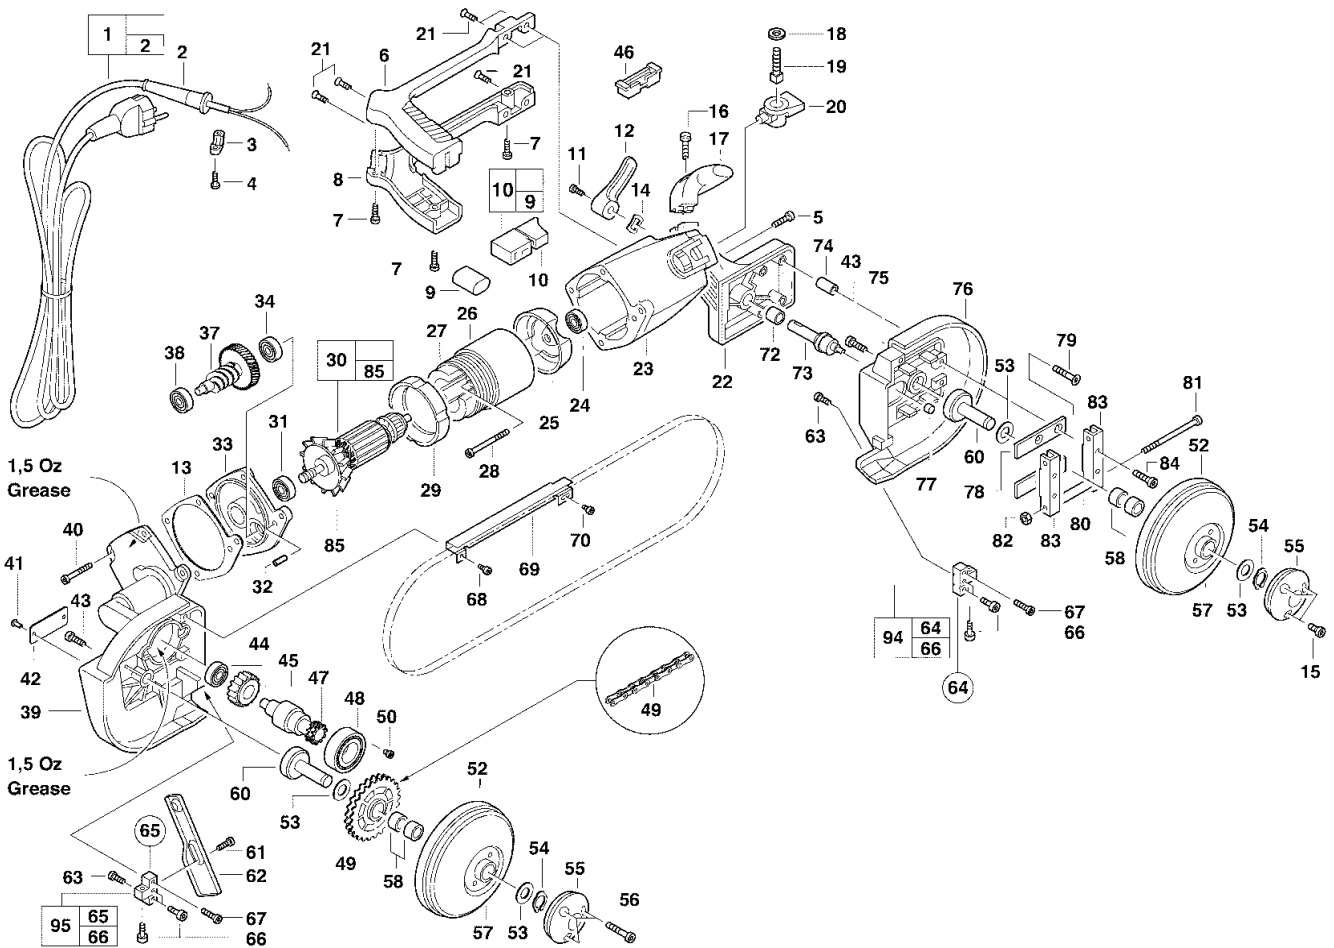

# Various tools

Ind	Product No.	Type	Voltage	Country
<b>Milwaukee</b>				
<b>HBS 120 E</b>				
Exp.view No.	Version	Date	Page	
4926 3857 61	0004	08.03.06	1/3	

Pos	Index	Quanti	Article No.	Designation	Pos	Index	Quanti	Article No.	Designation
0001	a.....	1	22644625	CABLE	0016	abcde.....	1	06754675	SCREW
0001	.b.....	1	22644538	CABLE SET	0017	abcde.....	1	31440330	HANDLE
0001	.c.....	1	4931623824	CONNECTION CABLE	0018	abcde.....	2	23440220	BRUSH COVER
0001	...d.....	1	4931623832	CONNECTION CABLE	0019	abcd.....	2	22180715	CARBON BRUSH
0001	...e.....	1	22644610	CONNECTION CABLE	0019	...e.....	2	22180671	CARBON BRUSH
0002	abcde.....	1	44760210	CABLE ENTRY SLEEVE	0020	abcde.....	2	22221355	BRUSH HOLDER
0003	abcde.....	1	31170155	CLAMPING PIECE	0021	abcde.....	6	06825294	SCREW
0004	abcde.....	2	06827270	SCREW	0022	abcde.....	1	28900200	GUARD
0005	abcde.....	4	06825292	SCREW	0023	abcde.....	1	28506382	HOUSING
0006	abcde.....	1	31440725	HANDLE	0024	abcde.....	1	02040913	BALL BEARING
0007	abcde.....	4	06827270	SCREW	0025	abcde.....	1	31550145	COVER
0008	abcde.....	1	31440720	HANDLE	0026	abcde.....	1	23160420	INSULATING BUSH
0009	abcd.....	1	22330535	PULLER	0027	abcd.....	1	18541100	ELECTRIC FIELD
0010	a.....	1	23660785	SWITCH	0027	...e.....	1	18500101	ELECTRIC FIELD
0010	.b.....	1	23660999	SWITCH	0028	abcde.....	2	06827410	SCREW
0010	.cd.....	1	23660780	SWITCH	0029	abcde.....	1	31050170	DIAPHRAGM
0010	...e.....	1	23660775	SWITCH	0030	abcd.....	1	16540101	ARMATURE
0011	abcde.....	1	06827252	SCREW	0030	...e.....	1	16501101	ARMATURE
0012	abcde.....	1	31520032	LEVER	0031	abcde.....	1	02041050	BALL BEARING
0013	abcde.....	1	43441130	GASKET	0032	abcde.....	1	06651155	PIN
0014	abcde.....	1	45887105	WASHER	0033	abcde.....	1	28281697	DIAPHRAGM
0015	abcde.....	3	06825338	SCREW	0034	abcde.....	1	02041020	BALL BEARING