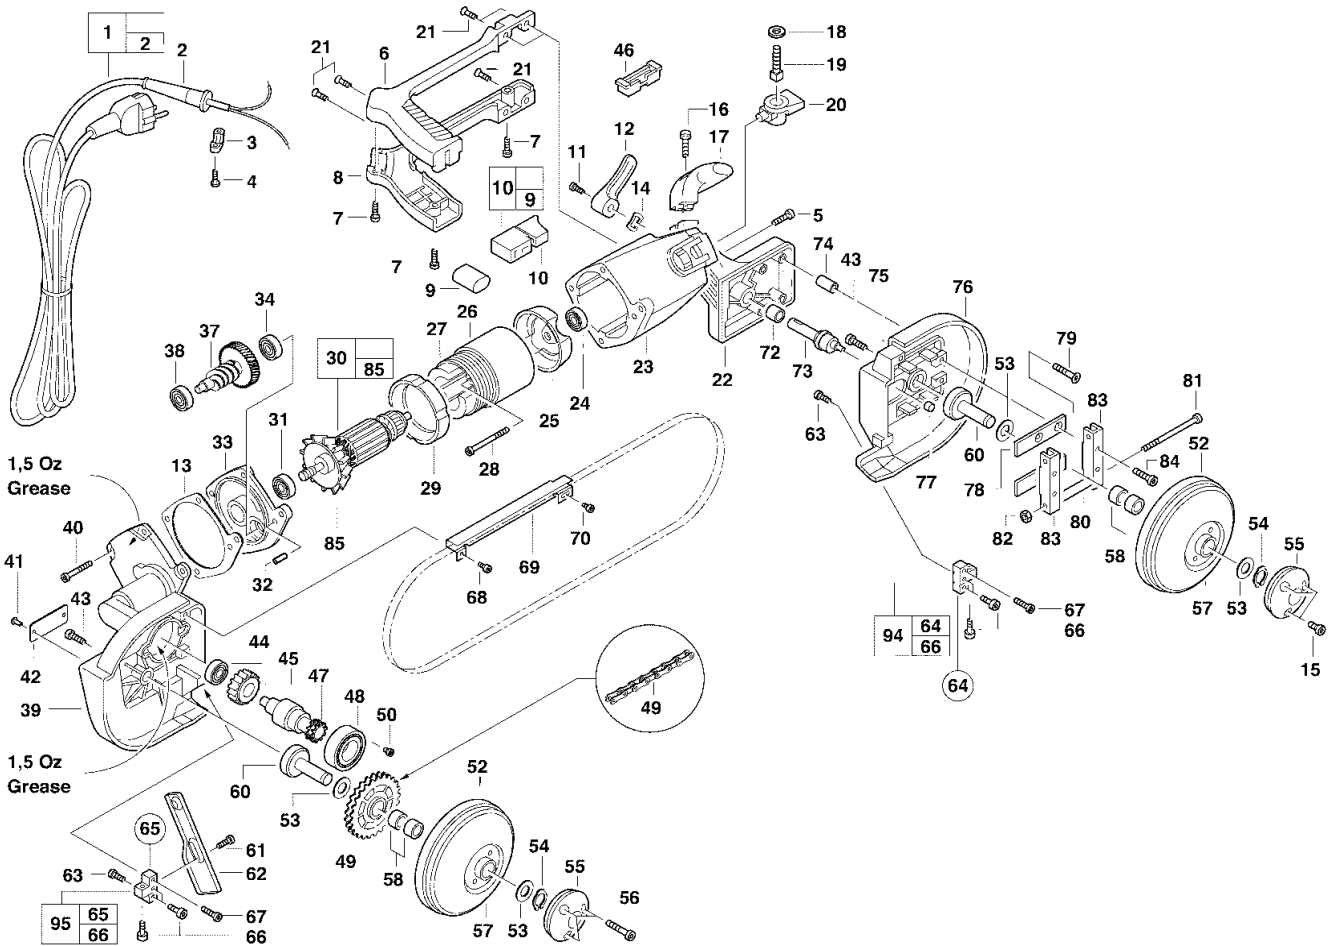

## HBS 120 E

Exp.view No.      Version    Date      Page

4926 3857 61    0004    08.03.06    2/3

Pos	Index	Quanti	Article No.	Designation	Pos	Index	Quanti	Article No.	Designation
0037	abcde.....	1	14460052	REDUCT. GEAR SHAFT	0060	abcde.....	2	42120070	AXLE
0038	abcde.....	1	02041030	BALL BEARING	0061	abcde.....	3	06828864	SCREW
0039	abcde.....	1	28142110	BODY	0062	abcde.....	1	42380042	DAMPING ELEMENT
0040	abcde.....	4	06823060	SCREW	0063	abcde.....	2	06825330	SCREW
0041	abcde.....	2	06825270	SCREW	0064	abcde.....	1	42280205	GUIDE BLOCK
0042	abcd.....	1	12996233	NAME PLATE	0065	abcde.....	1	42280210	GUIDE BLOCK
0042	.....e.....	1	12996232	NAME PLATE	0066	abcde.....	6	02250260	DRIVER
0043	abcde.....	2	06825394	SCREW	0067	abcde.....	2	06825574	SCREW
0044	abcde.....	1	02041210	BALL BEARING	0068	abcde.....	1	06828864	SCREW
0045	abcde.....	1	32900110	WORMGEAR	0069	abcde.....	1	43540245	GUARD
0046	abcde.....	1	23161340	INSULATING BUSH	0070	abcde.....	1	06829270	SCREW
0047	abcde.....	1	36660525	WORMGEAR	0072	abcde.....	1	02503235	BALL BEARING
0048	abcde.....	1	02042700	BALL BEARING	0073	abcde.....	1	45080172	SHAFT
0049	abcde.....	1	14461175	SPROCKET	0074	abcde.....	4	45360720	SPACER
0050	abcde.....	2	06828842	SCREW	0075	abcde.....	1	44520120	BACKING PLATE
0052	abcde.....	1	45690020	CAM	0076	abcde.....	1	28410920	GUARD
0053	abcde.....	4	45887165	WASHER	0077	abcde.....	1	42401010	BUSHING
0054	abcde.....	2	34601400	RING	0078	abcde.....	2	44660550	PLATE
0055	abcde.....	2	31151220	COVER	0079	abcde.....	4	06823810	SCREW
0056	abcde.....	3	06822365	SCREW	0080	abcde.....	2	40500710	PRESSURE SPRING
0057	abcde.....	2	28950120	PULLEY	0081	abcde.....	2	06751991	SCREW
0058	abcde.....	4	42400580	BUSHING	0082	abcde.....	2	06575000	NUT