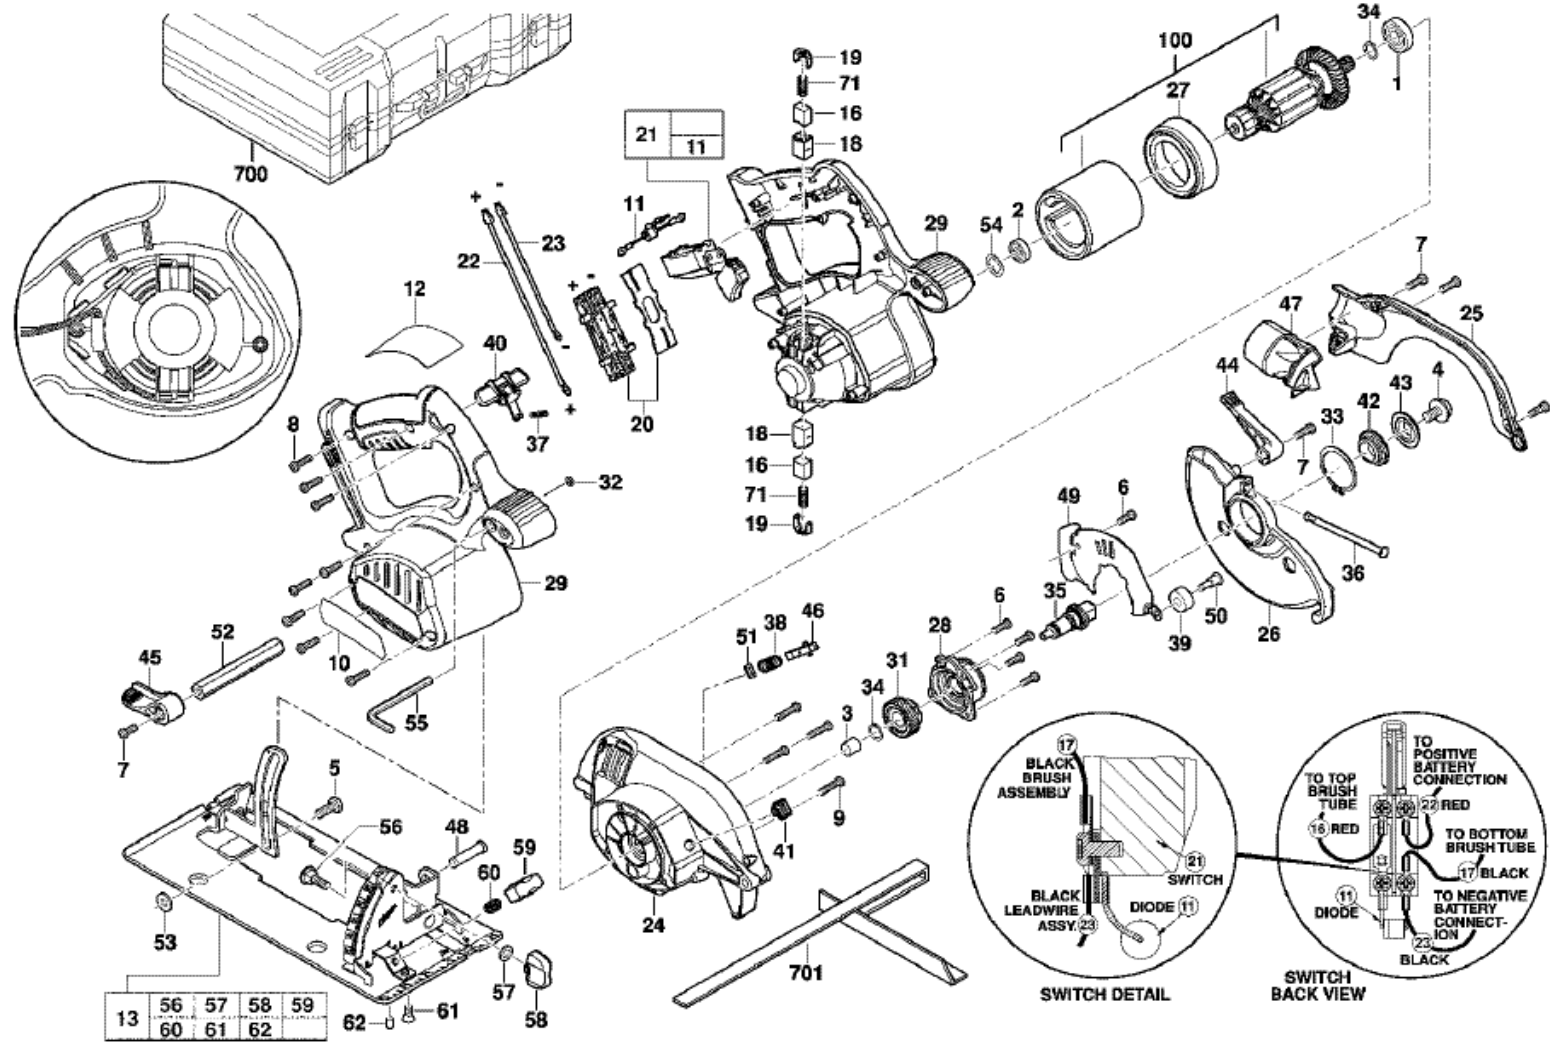

# **BATTERY CIRCUL.SAW**

**4933419017 - HD28CS-32C - 4000431288**

13	56	57	58	59
60	61	62		

Position	Quantity	Description	Part number	EAN
----------	----------	-------------	-------------	-----