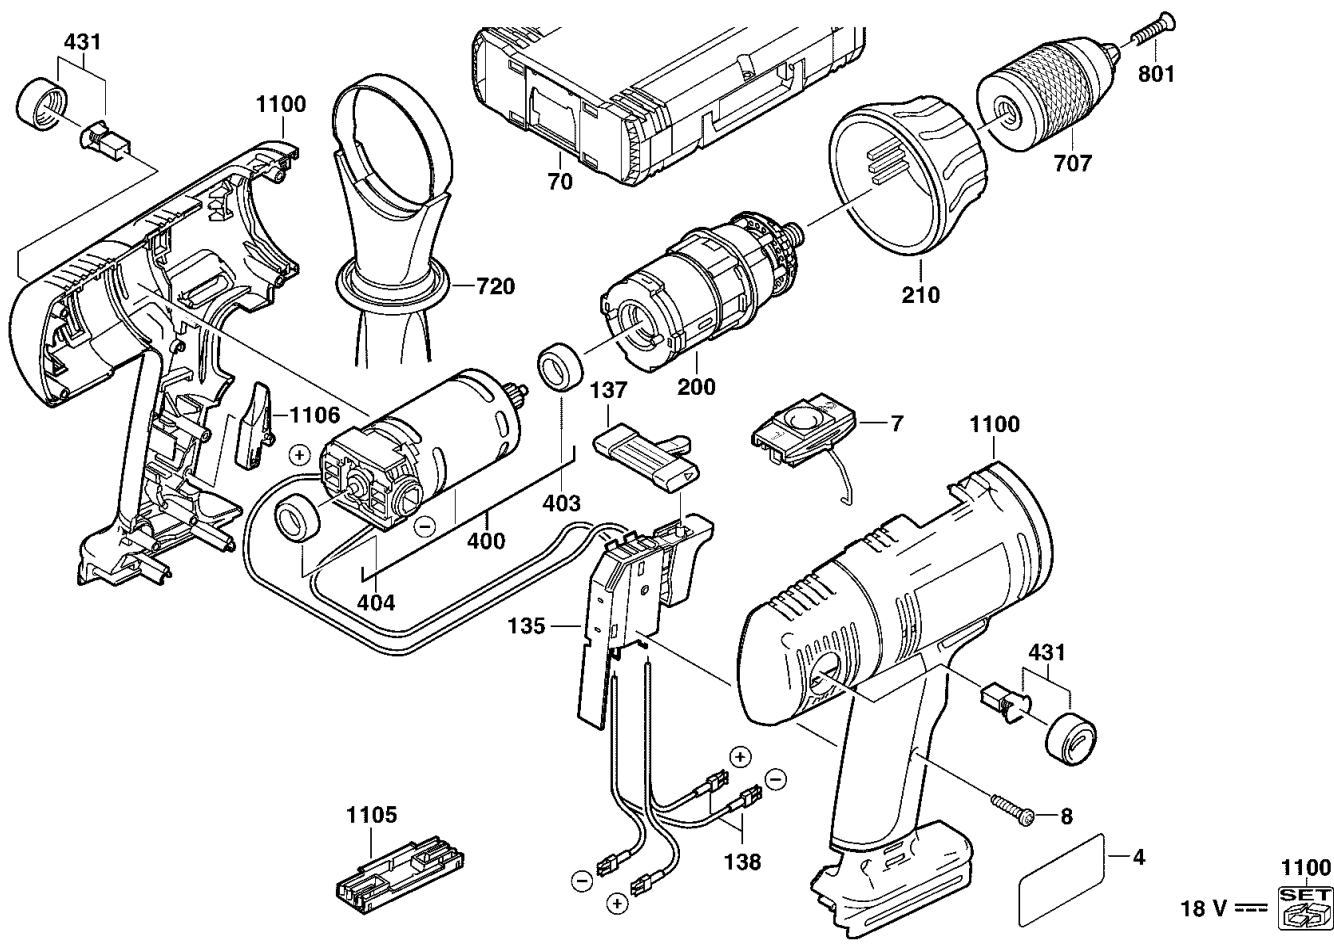

A & M Electric Tools

Battery Tools

Ind	Product No.	Type	Voltage	Country
a	4000386661	P18TX	18V	***

Ind	Product No.	Type	Voltage	Country

Milwaukee		
P18TX		
Exp.view No.	Version	Date
4926 3866 63	0004	04.12.03 1/1

Pos	Index	Quanti	Article No.	Designation
0004	a.....	1	4931386664	RATING PLATE
0007	a.....	1	4931363810	SLIDING SWITCH
0008	a.....	7	4931622708	SCREW
0070	a.....	1	4932378986	CARRYING CASE
0135	a.....	1	4931400348	SWITCH BOARD
0137	a.....	1	4931376551	SLIDING SWITCH
0138	a.....	1	4931376528	WIRE
0200	a.....	1	4931386466	GEAR BOX
0210	a.....	1	4931386556	JUMPER RING
0400	a.....	1	4931376578	MOTOR
0403	a.....	1	4931366834	RUBBER SLEEVE
0404	a.....	1	4931363798	RUBBER SLEEVE
0431	a.....	1	4931376574	CARBON BRUSH SET
0707	a.....	1	4932371913	QUICK ACTION CHUCK
0720	a.....	1	4932376128	HANDLE
0801	a.....	1	4931401643	LOCKING SCREW
1100	a.....	1	4931389223	HOUSING
1105	a.....	1	4931363797	INSERT
1106	a.....	1	4931376135	BLADE HOUSING