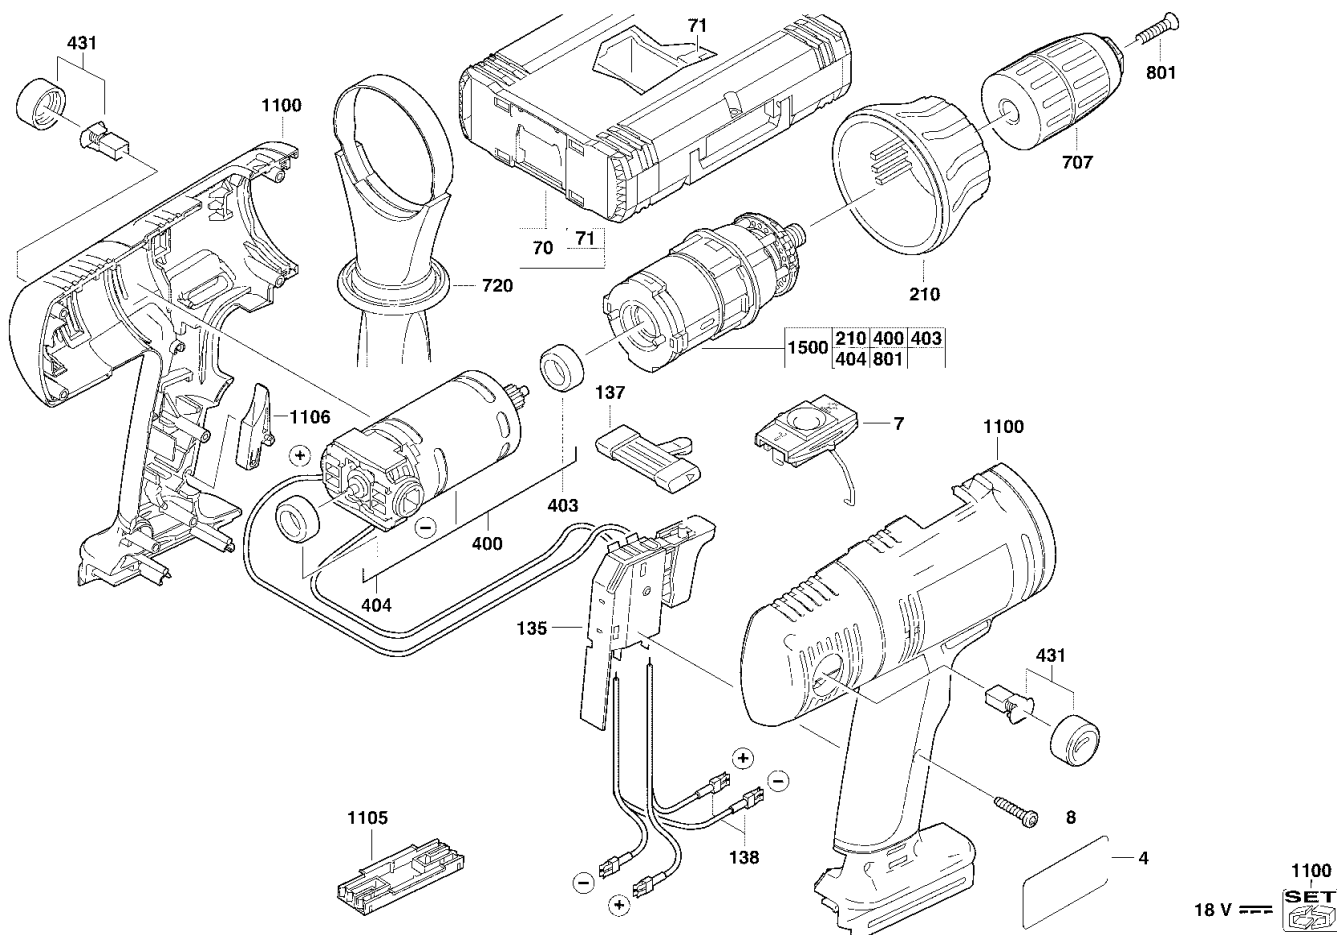

A & M Electric Tools

Battery Tools

Ind	Product No.	Type	Voltage	Country
a	4000382596	P18T	18V	***

Ind	Product No.	Type	Voltage	Country

Milwaukee			
P 18 T			
Exp.view No.	Version	Date	Page
4926 3825 99	0005	16.02.06	1/1

Pos	Index	Quanti	Article No.	Designation
0004	a.....	1	4931382602	RATING PLATE
0007	a.....	1	4931363810	SLIDING SWITCH
0008	a.....	7	4931622708	SCREW
0070	a.....	1	4932378986	CARRYING CASE
0071	a.....	1	4931390334	INSERT
0135	a.....	1	4931400348	SWITCH BOARD
0137	a.....	1	4931376551	SLIDING SWITCH
0138	a.....	1	4931376528	WIRE
0210	a.....	1	4931366893	JUMPER RING
0400	a.....	1	4931376120	MOTOR
0403	a.....	1	4931366834	RUBBER SLEEVE
0404	a.....	1	4931363798	RUBBER SLEEVE
0431	a.....	1	4931376574	CARBON BRUSH SET
0707	a.....	1	4932376533	QUICK ACTION CHUCK
0720	a.....	1	4932376128	HANDLE
0801	a.....	1	4931400026	LOCKING SCREW
1100	a.....	1	4931389223	HOUSING
1105	a.....	1	4931363797	INSERT
1106	a.....	1	4931376135	BLADE HOUSING
1500	a.....	1	4931390923	MODIFICATION SET