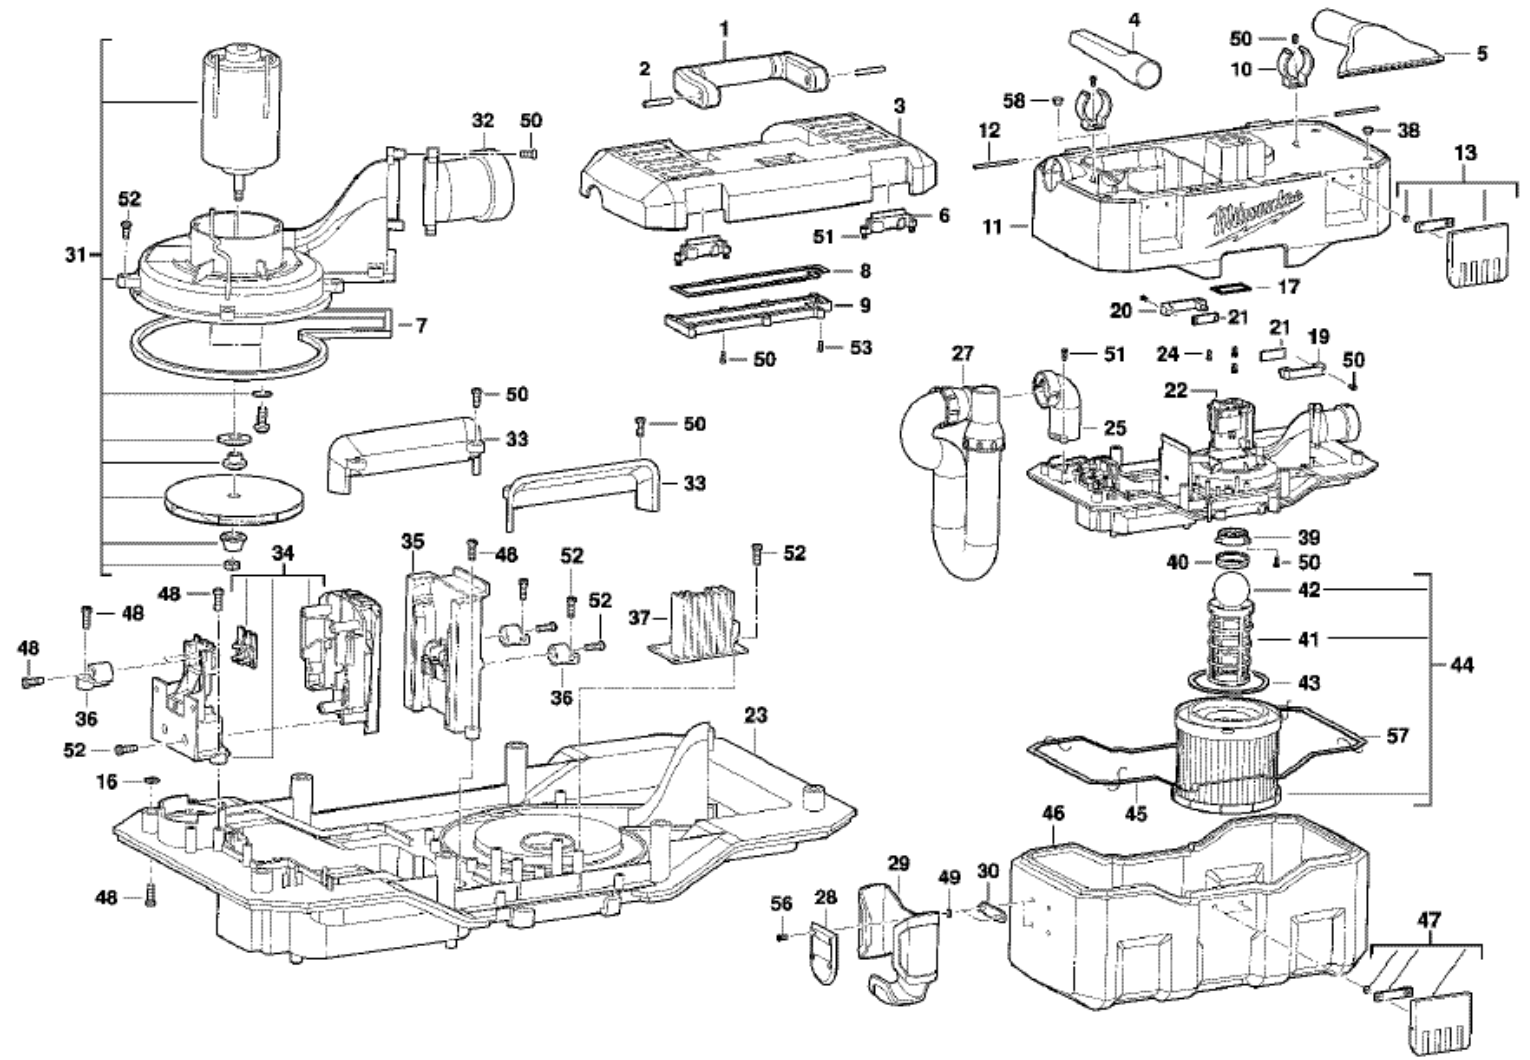

BTY.-SUCKER

4933433601 - M18VC-0 - 4000433602

Position	Quantity	Description	Part number	EAN
0001	1	HANDLE SET	4931428917	4002395847624
0002	1	PIN	4931428918	4002395847631
0003	1	COVER	4931428919	4002395847648
0031	1	MOTOR ASSEMBLY	4931433836	4002395890583
0044	1	FILTER	4931404743	4002395788743