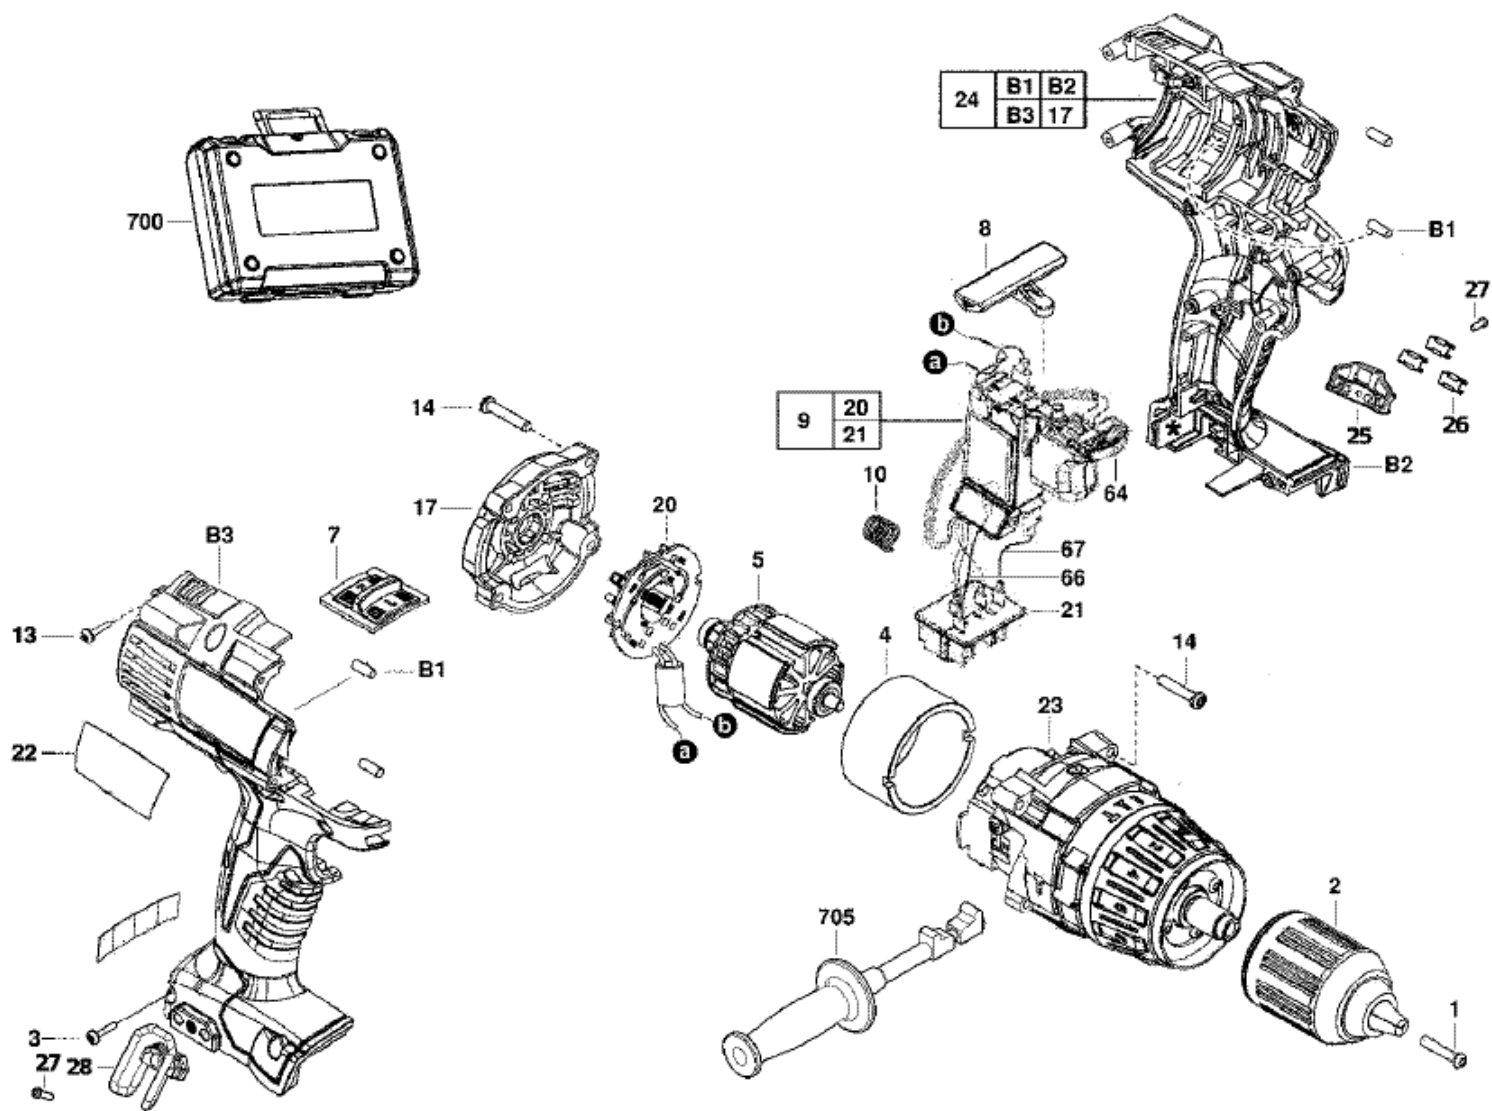

BTY. DRILL/SCREWDR.

4933411190 - HD18DD-32C - 4000431528

Position	Quantity	Description	Part number	EAN
0001	1	SCREW	4931433297	4002395896684
0002	1	CHUCK	690087008	4002395825196
0003	1	SCREW	660031017	4002395825189
0004	1	ELECTRIC FIELD	741255001	4002395814787
0005	1	ARMATURE	200216028	4002395825127
0007	1	SWITCH	340425012	4002395825578
0008	1	BUTTON	513257001	4002395825417
0009	1	SWITCH KIT	4931433075	4002395893966
0010	1	SPRING	691093001	4002395823086
0013	1	SCREW	660851001	4002395823239
0014	1	SCREW	660031016	4002395825172
0017	1	CAP	512419001	4002395825400
0020	1	CARBON BRUSH SET	4931433070	4002395893942
0021	1	TERMINAL STRIP	302119005	4002395856152
0022	1	RATING PLATE	4931433074	4002395893959
0023	1	GEAR BOX	200281013	4002395825158
0024	1	HOUSING	200235019	4002395825134
0025	1	BIT HOLDER	516723001	4002395828975
0026	1	HOLDER	5131002001	
0027	1	SCREW	660820001	4002395828920
0028	1	HOOK	516724001	4002395828968
0064	1	ILLUMINANT	290177001	4002395806201
0066	1	CABLE	770957008	4002395806188
0067	1	CABLE BLACK	770958007	4002395806195
0700	1	CARRYING CASE	200230014	4002395800902
0705	1	HANDLE	4931416738	4002395827480