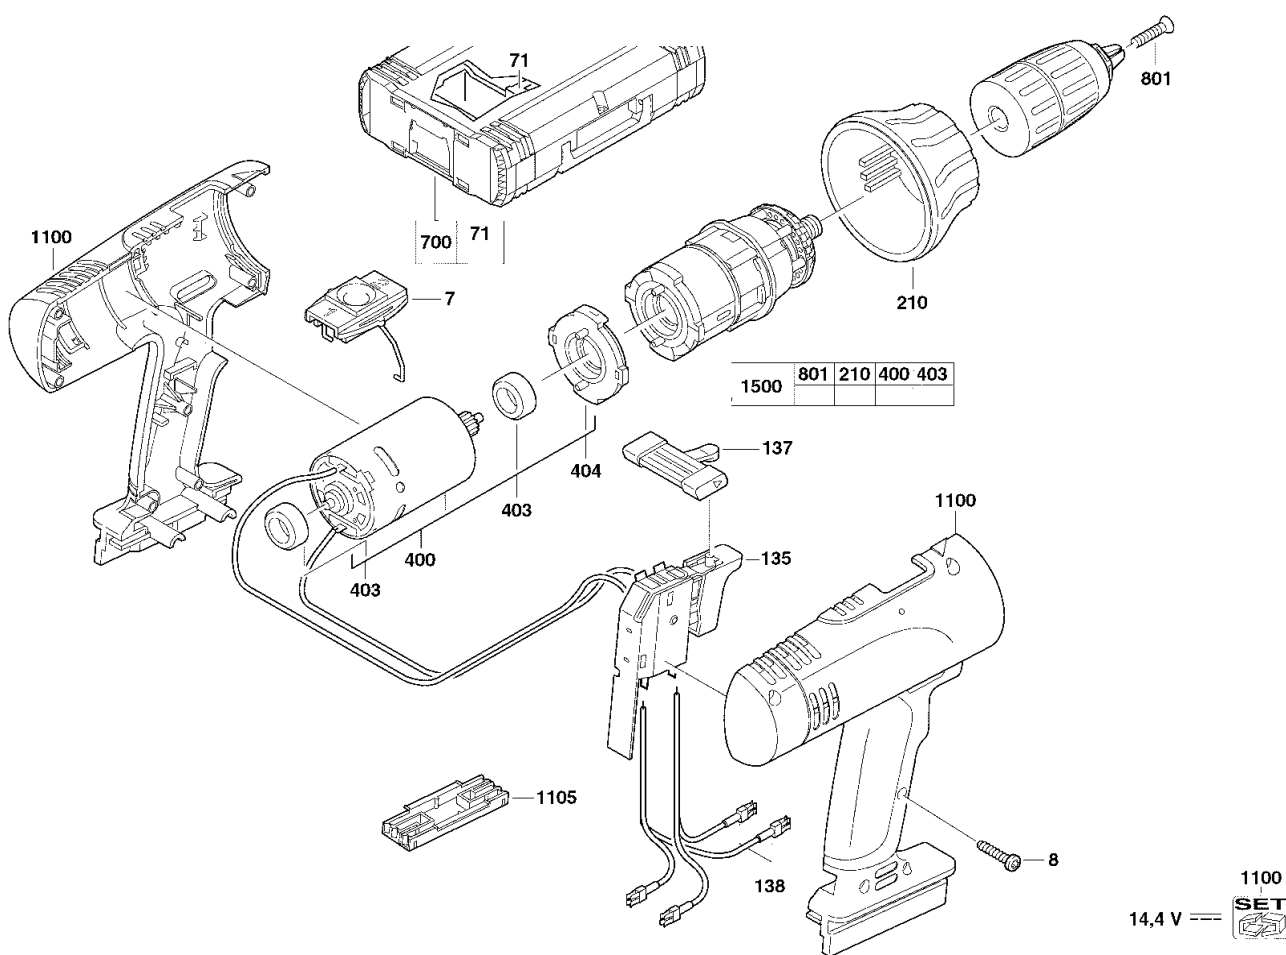

A & M Electric Tools

Battery Tools

Ind	Product No.	Type	Voltage	Country
a	4000389786	PEP14,4T	14,4V	***

Ind	Product No.	Type	Voltage	Country

Milwaukee			
PEP 14,4 T			
Exp.view No.	Version	Date	Page
4926 3909 45	0002	20.06.05	1/1

Pos	Index	Quanti	Article No.	Designation
0007	a.....	1	4931363810	SLIDING SWITCH
0008	a.....	7	4931622708	SCREW
0071	a.....	1	4931390334	INSERT
0135	a.....	1	4931400349	SWITCH BOARD
0137	a.....	1	4931363944	SWITCH
0138	a.....	1	4931363820	CABLE
0210	a.....	1	4931363997	JUMPER RING
0400	a.....	1	4931363996	MOTOR
0403	a.....	2	4931363798	RUBBER SLEEVE
0404	a.....	1	4931363799	BEARING END PLATE
0700	a.....	1	4932378986	CARRYING CASE
0801	a.....	1	4931401643	LOCKING SCREW
1100	a.....	1	4931376236	BODY
1105	a.....	1	4931349089	INSERT
1500	a.....	1	4931390846	MODIFICATION SET