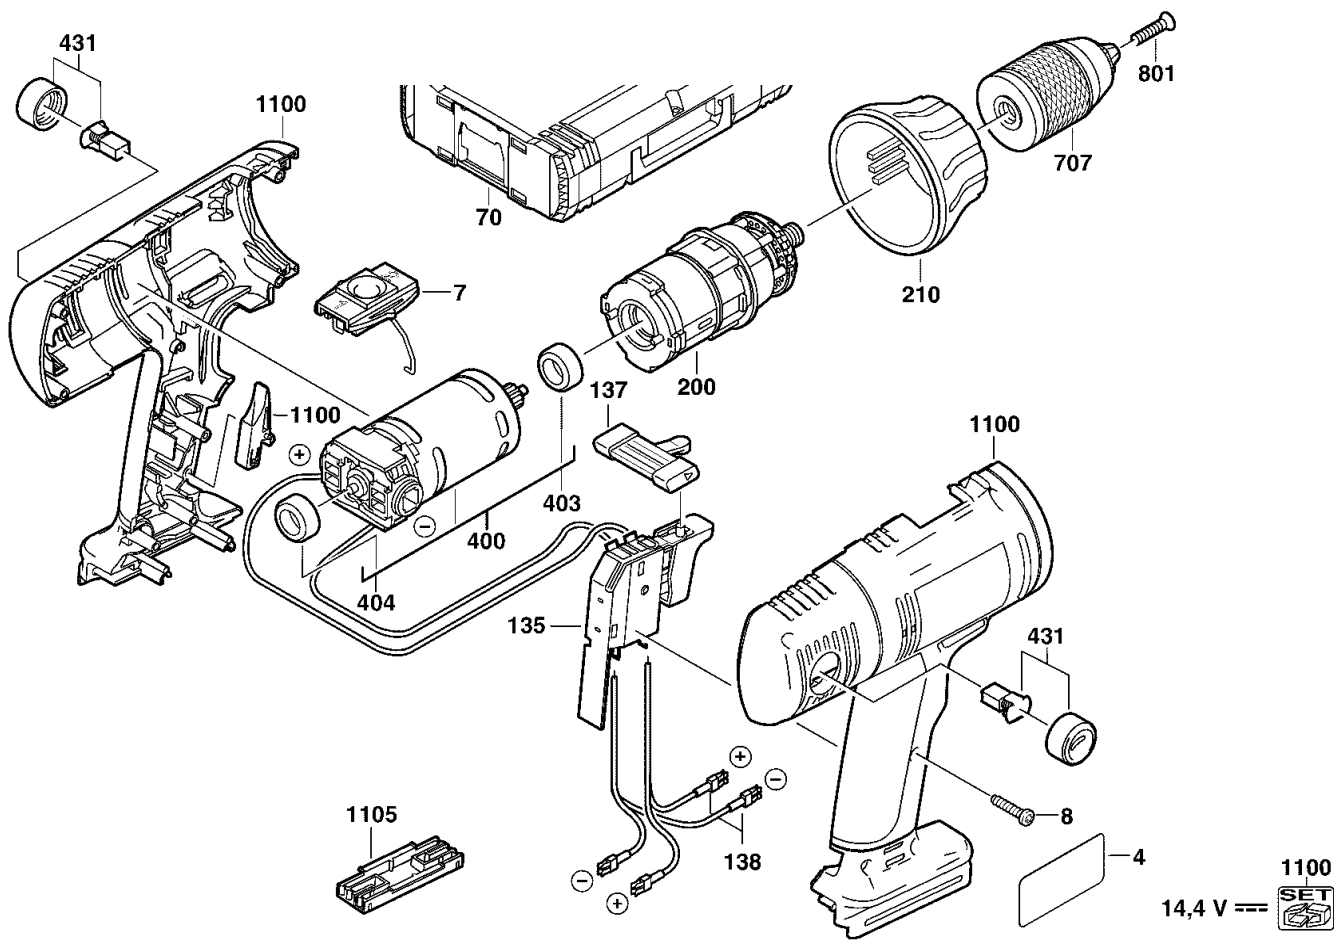

A & M Electric Tools

Battery Tools

Ind	Product No.	Type	Voltage	Country
a	4000386636	P14.4TX	14,4V	***

Ind	Product No.	Type	Voltage	Country

Milwaukee			
P14,4TX			
Exp.view No.	Version	Date	Page
4926 3866 38	0003	04.12.03	1/1

Pos	Index	Quanti	Article No.	Designation
0004	a.....	1	4931386639	RATING PLATE
0007	a.....	1	4931363810	SLIDING SWITCH
0008	a.....	7	4931622708	SCREW
0070	a.....	1	4932378986	CARRYING CASE
0135	a.....	1	4931400349	SWITCH BOARD
0137	a.....	1	4931376551	SLIDING SWITCH
0138	a.....	1	4931376525	WIRE
0200	a.....	1	4931386466	GEAR BOX
0210	a.....	1	4931386556	JUMPER RING
0400	a.....	1	4931386831	MOTOR
0403	a.....	1	4931363798	RUBBER SLEEVE
0404	a.....	1	4931366834	RUBBER SLEEVE
0431	a.....	1	4931376574	CARBON BRUSH SET
0707	a.....	1	4932371913	QUICK ACTION CHUCK
0801	a.....	1	4931401643	LOCKING SCREW
1100	a.....	1	4931382571	HOUSING
1105	a.....	1	4931349089	INSERT