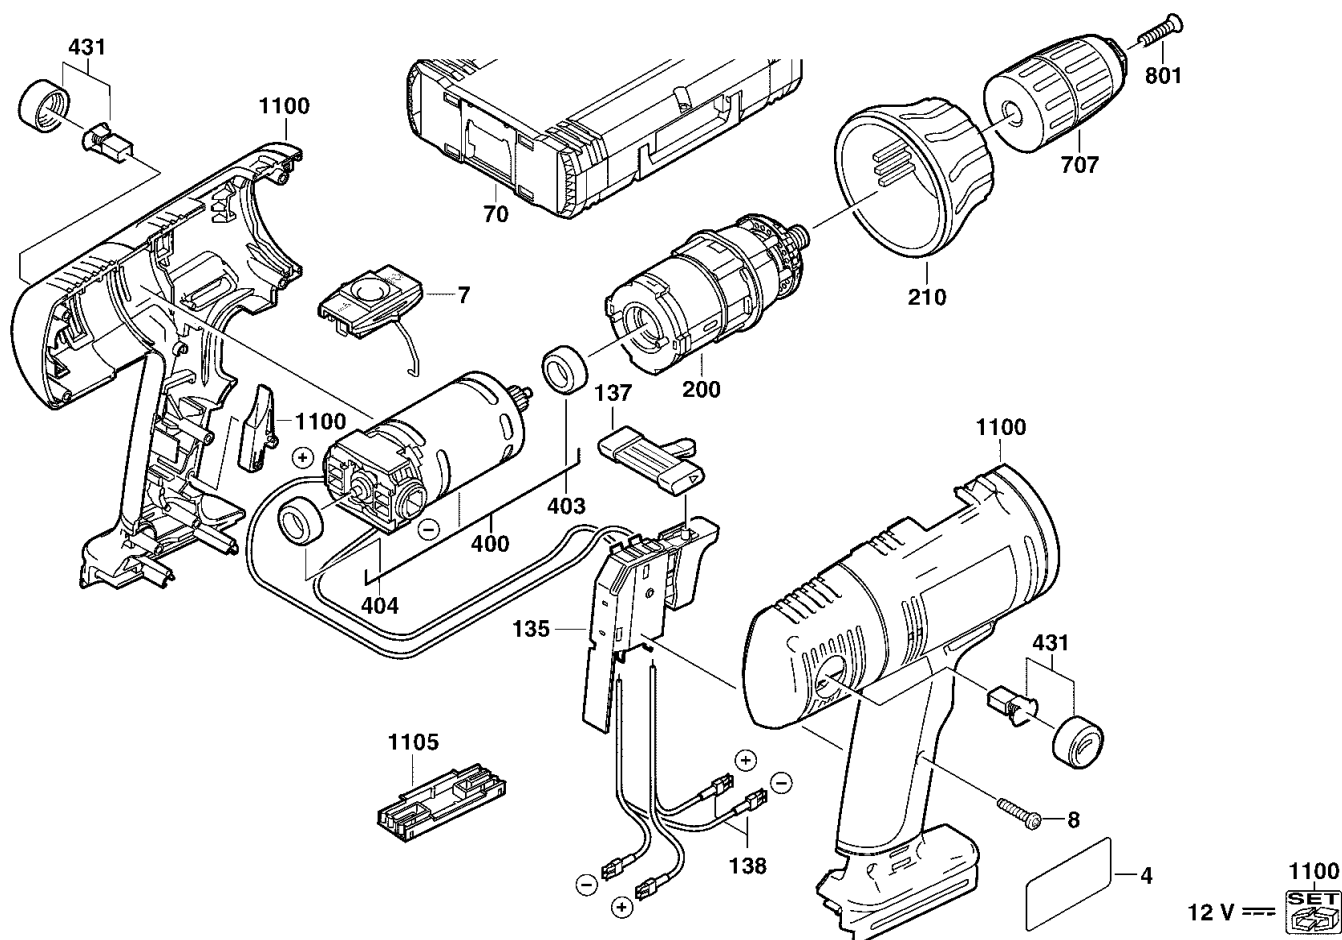

A & M Electric Tools

Battery Tools

Ind	Product No.	Type	Voltage	Country
a	4000382606	S12T	12V	***

Ind	Product No.	Type	Voltage	Country

Milwaukee			
S 12 T			
Exp.view No.	Version	Date	Page
4926 3826 84	0006	03.12.07	1/1

Pos	Index	Quanti	Article No.	Designation
0004	a.....	1	4931382611	RATING PLATE
0007	a.....	1	4931363810	SLIDING SWITCH
0008	a.....	7	4931622708	SCREW
0070	a.....	1	4932378986	CARRYING CASE
0135	a.....	1	4931400349	SWITCH BOARD
0137	a.....	1	4931376551	SLIDING SWITCH
0138	a.....	1	4931376525	WIRE
0200	a.....	1	4931366835	GEAR BOX
0210	a.....	1	4931366847	JUMPER RING
0400	a.....	1	4931376190	MOTOR
0403	a.....	1	4931363798	RUBBER SLEEVE
0404	a.....	1	4931366834	RUBBER SLEEVE
0431	a.....	1	4931376574	CARBON BRUSH SET
0707	a.....	1	4932376533	QUICK ACTION CHUCK
0801	a.....	1	4931400026	LOCKING SCREW
1100	a.....	1	4931382571	HOUSING
1105	a.....	1	4931349089	INSERT