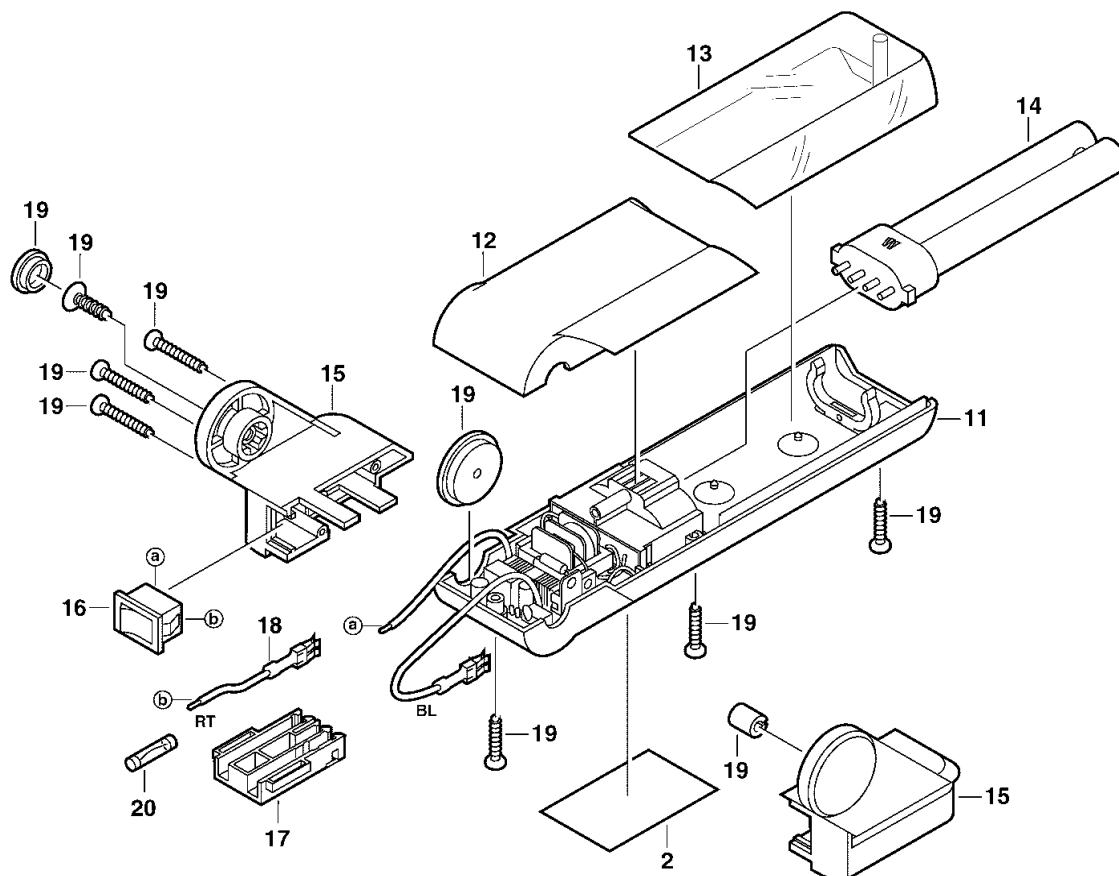

A & M Electric Tools

Battery Tools

Ind	Product No.	Type	Voltage	Country
a	4000386421	PL OPTION	9,6-14,4V ***	

Ind	Product No.	Type	Voltage	Country

Milwaukee			
PL OPTION			
Exp.view No.	Version	Date	Page
4926 3864 23	0003	19.10.04	1/1

Pos	Index	Quanti	Article No.	Designation
0002	a.....	1	4931386425	RATING PLATE
0011	a.....	1	4932399024	BATTERY LAMP
0012	a.....	1	4931386427	HOUSING COVER
0013	a.....	1	4931366378	LAMP SHADE
0014	a.....	1	4931366379	FLUORESCENT LAMP
0015	a.....	1	4931386428	BASIC SOCKET
0016	a.....	1	4931366381	SWITCH
0017	a.....	1	4931356769	INSERT
0018	a.....	1	4931366382	WIRE
0019	a.....	1	4931386429	INCIDENTAL SET
0020	a.....	1	4931389631	FUSE