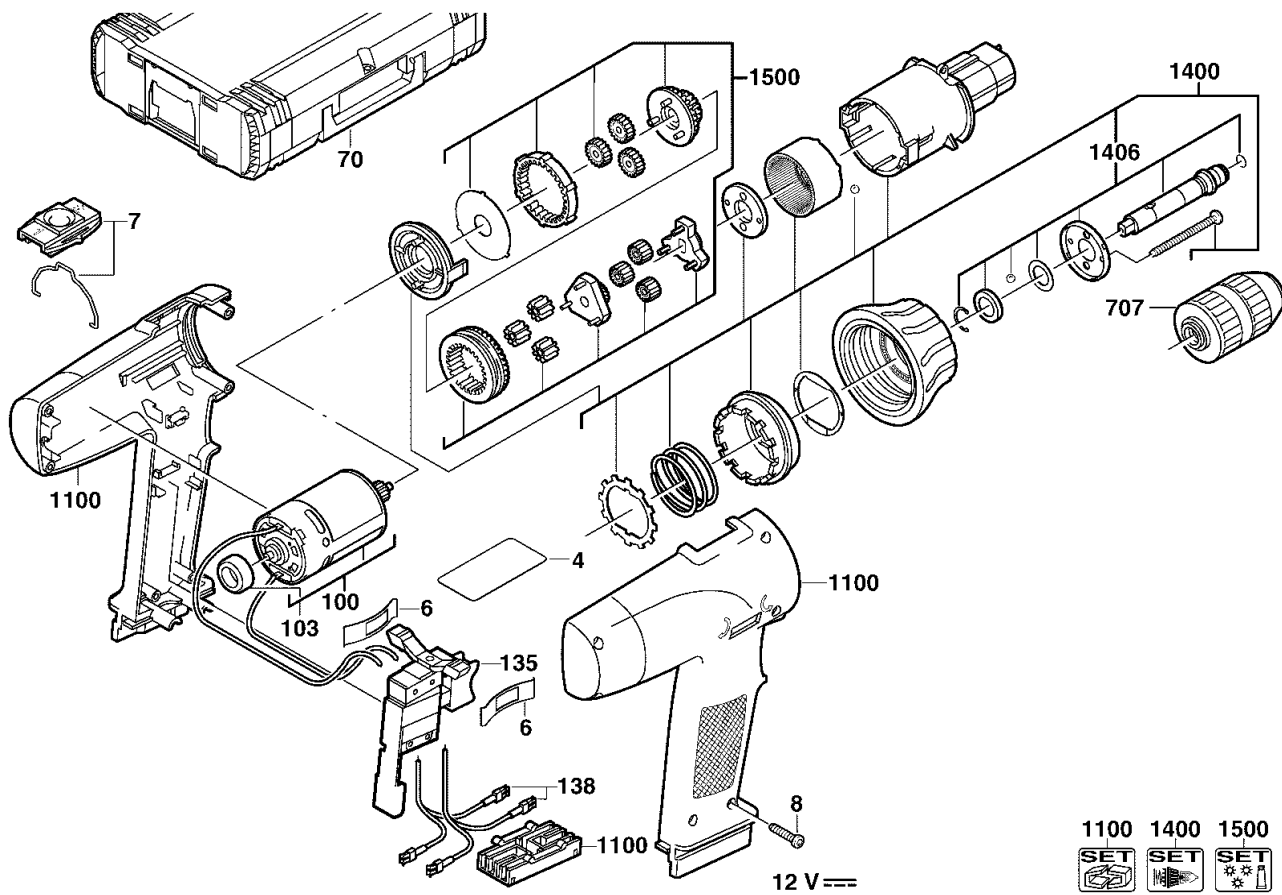

A & M Electric Tools

Battery Tools

Ind	Product No.	Type	Voltage	Country
a	4000382625	PES12T	12V	***

Ind	Product No.	Type	Voltage	Country

Milwaukee		
PES12T		
Exp.view No.	Version	Date
4926 3826 32	0006	11.09.03
		Page
		1/1

Pos	Index	Quanti	Article No.	Designation
0004	a.....	1	4931382634	RATING PLATE
0006	a.....	2	4931348216	PROTECTIVE CAP
0007	a.....	1	4931359614	SLIDING SWITCH
0008	a.....	6	4931622708	SCREW
0070	a.....	1	4932378986	CARRYING CASE
0100	a.....	1	4931366345	MOTOR
0103	a.....	1	4931353326	RUBBER SLEEVE
0135	a.....	1	4931359880	SWITCH
0138	a.....	1	4931360955	CABLE SET
0707	a.....	1	4932364613	KEYLESS CHUCK
1100	a.....	1	4931382650	HOUSING
1400	a.....	1	4931356741	HEAD
1406	a.....	1	4931356740	SPINDLE
1500	a.....	1	4931356744	GEAR BOX