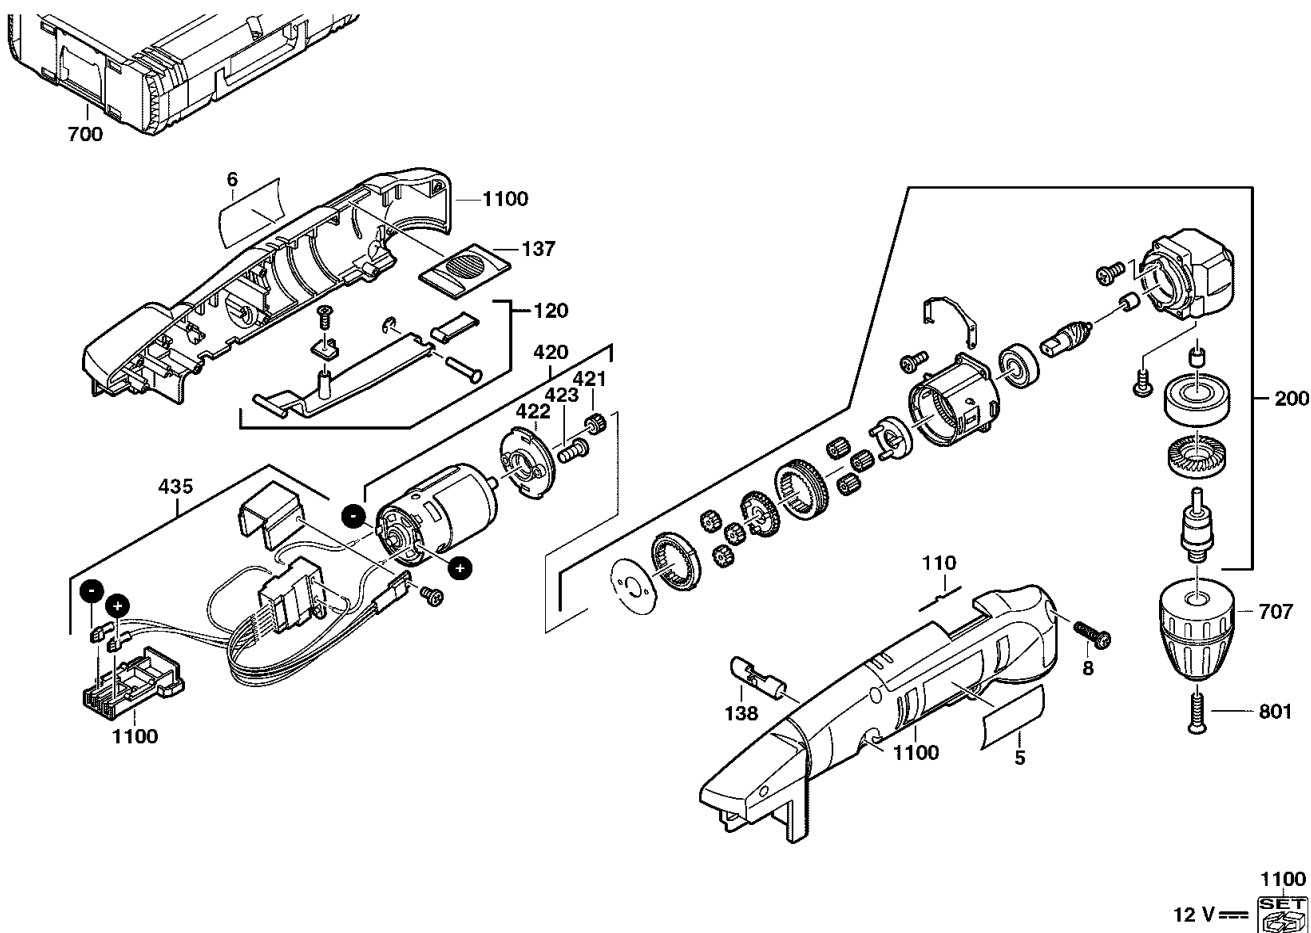

A & M Electric Tools

Battery Tools

Ind	Product No.	Type	Voltage	Country
a	4000382583	PAD12	12V	***
b	4000382583	PAD12	12V	***

Ind	Product No.	Type	Voltage	Country

Milwaukee
PAD12

Exp.view No. Version Date Page
4926 3825 88 0007 03.09.03 1/1

Pos	Index	Quanti	Article No.	Designation
0005	ab.....	1	4931382590	RATING PLATE
0006	ab.....	1	4931382311	NAME PLATE
0008	ab.....	7	4931342841	SCREW
0110	ab.....	1	4931376787	SPRING
0120	ab.....	1	4931382841	YOKE
0137	ab.....	1	4931382591	SLIDING SWITCH
0138	ab.....	1	4931382592	SWITCH
0200	ab.....	1	4931376782	GEAR BOX
0420	ab.....	1	4931376794	MOTOR
0421	ab.....	1	4931376789	PINION
0422	ab.....	1	4931376793	BEARING END PLATE
0423	ab.....	2	4931376798	SCREW
0435	ab.....	1	4931376795	SWITCH BOARD
0700	.b.....	1	4932386392	CARRYING CASE
0707	ab.....	1	4932349457	KEYLESS CHUCK
0801	ab.....	1	4931400025	LOCKING SCREW
1100	ab.....	1	4931382594	BODY