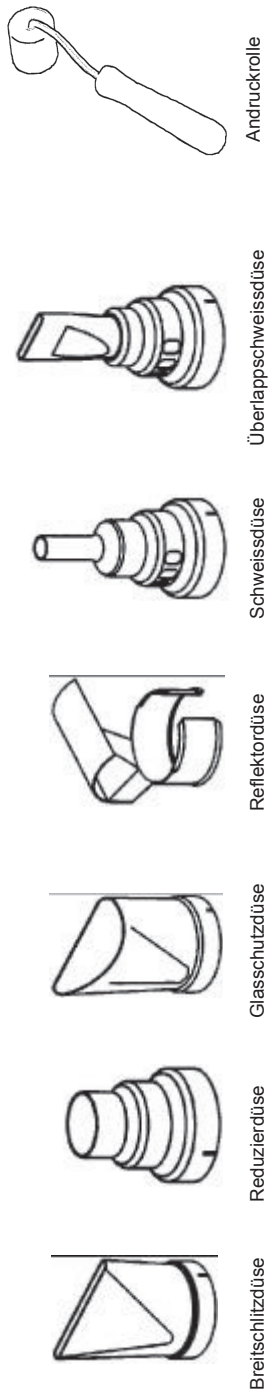

Modell HG550V Heissluftgebläse 1.800 Watt

Pos.	*Preis	Bestell-Nr.	Bezeichnung
001	7.30	HG900335	GEHÄUSESCHALE LINKS
002	22.50	HG900214	HEIZELEMENT 230V
003	17.40	HG900210	TURBINENEINHEIT
004	7.30	HG900093	SCHALTER
005	2.80	HG900012	AUFLAGEGUMMI ORANGE
006	0.70	HG900097	SCHALTERSCHIEBER
007	20.20	HG900118	LEISTUNGSWAHLSCHALTER KPL.
008	7.30	HG900017	GEHÄUSESCHALE RECHTS
009	1.20	HG900086	BLECHSCHRAUBE TORX-S
010	0.60	HG9000340	FIRMENSCHILD
011	0.60	HG9000338	TYPENSCHILD
012	2.80	HG900020	MOOSGUMMI
013	2.80	HG900032	KNICKSCHUTZ
014	9.60	P-12902	ANSCHLUSSLEITUNG 2x1,0mm²
015			
016	6.45	HG900025	HEIZELEMENTROHR

***Preis in EUR**

Zubehör

- P-33679 GLASSCHUTZDUESE
- P-33685 BREITSCHLITZDUESE
- P-33691 REDUZIERHUELSE 20mm
- P-33700 REFLEKTORDUESE
- P-33716 SCHWEISSDUESE
- P-33722 UEBERLAPPSCHWEISSDUESE
- P-33738 ANDRUCKROLLE