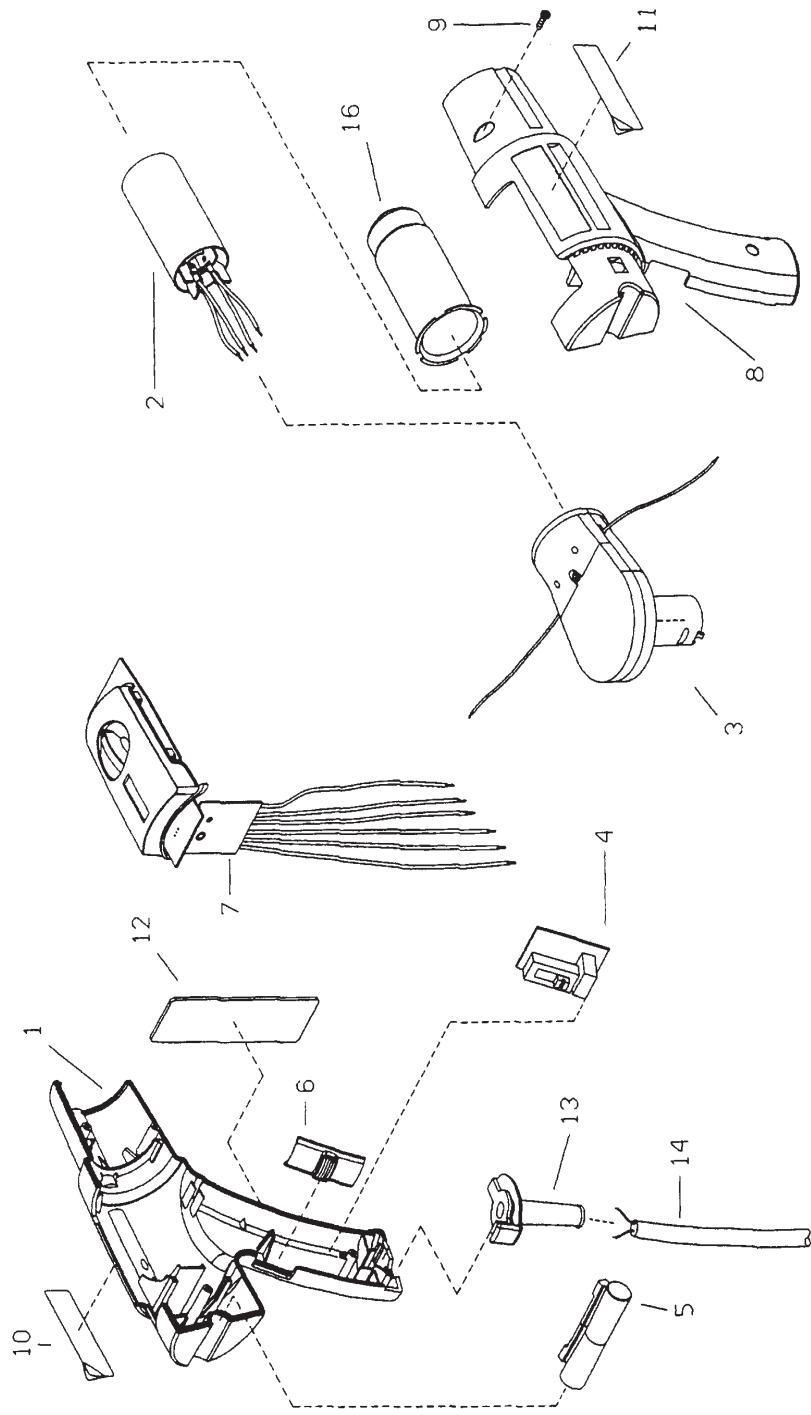

Modell HG550V Heissluftgebläse 1.800 Watt

Pos.	*Preis	Bestell-Nr.	Bezeichnung
001	7.30	HG900335	GEHÄUSESCHALE LINKS
002	22.50	HG900214	HEIZELEMENT 230V
003	17.40	HG900210	TURBINENEINHEIT
004	7.30	HG900093	SCHALTER
005	2.80	HG900012	AUFLAGEGUMMI ORANGE
006	0.70	HG900097	SCHALTERSCHIEBER
007	20.20	HG900118	LEISTUNGSWAHLSCHALTER KPL.
008	7.30	HG900017	GEHÄUSESCHALE RECHTS
009	1.20	HG900086	BLECHSCHRAUBE TORX-S
010	0.60	HG9000340	FIRMENSCHILD
011	0.60	HG9000338	TYPENSCHILD
012	2.80	HG900020	MOOSGUMMI
013	2.80	HG900032	KNICKSCHUTZ
014	9.60	P-12902	ANSCHLUSSLEITUNG 2x1,0mm²
015			
016	6.45	HG900025	HEIZELEMENTROHR

***Preis in EUR**

Zubehör

- P-33679 GLASSCHUTZDUESE
- P-33685 BREITSCHLITZDUESE
- P-33691 REDUZIERHUELSE 20mm
- P-33700 REFLEKTORDUESE
- P-33716 SCHWEISSDUESE
- P-33722 UEBERLAPPSCHWEISSDUESE
- P-33738 ANDRUCKROLLE