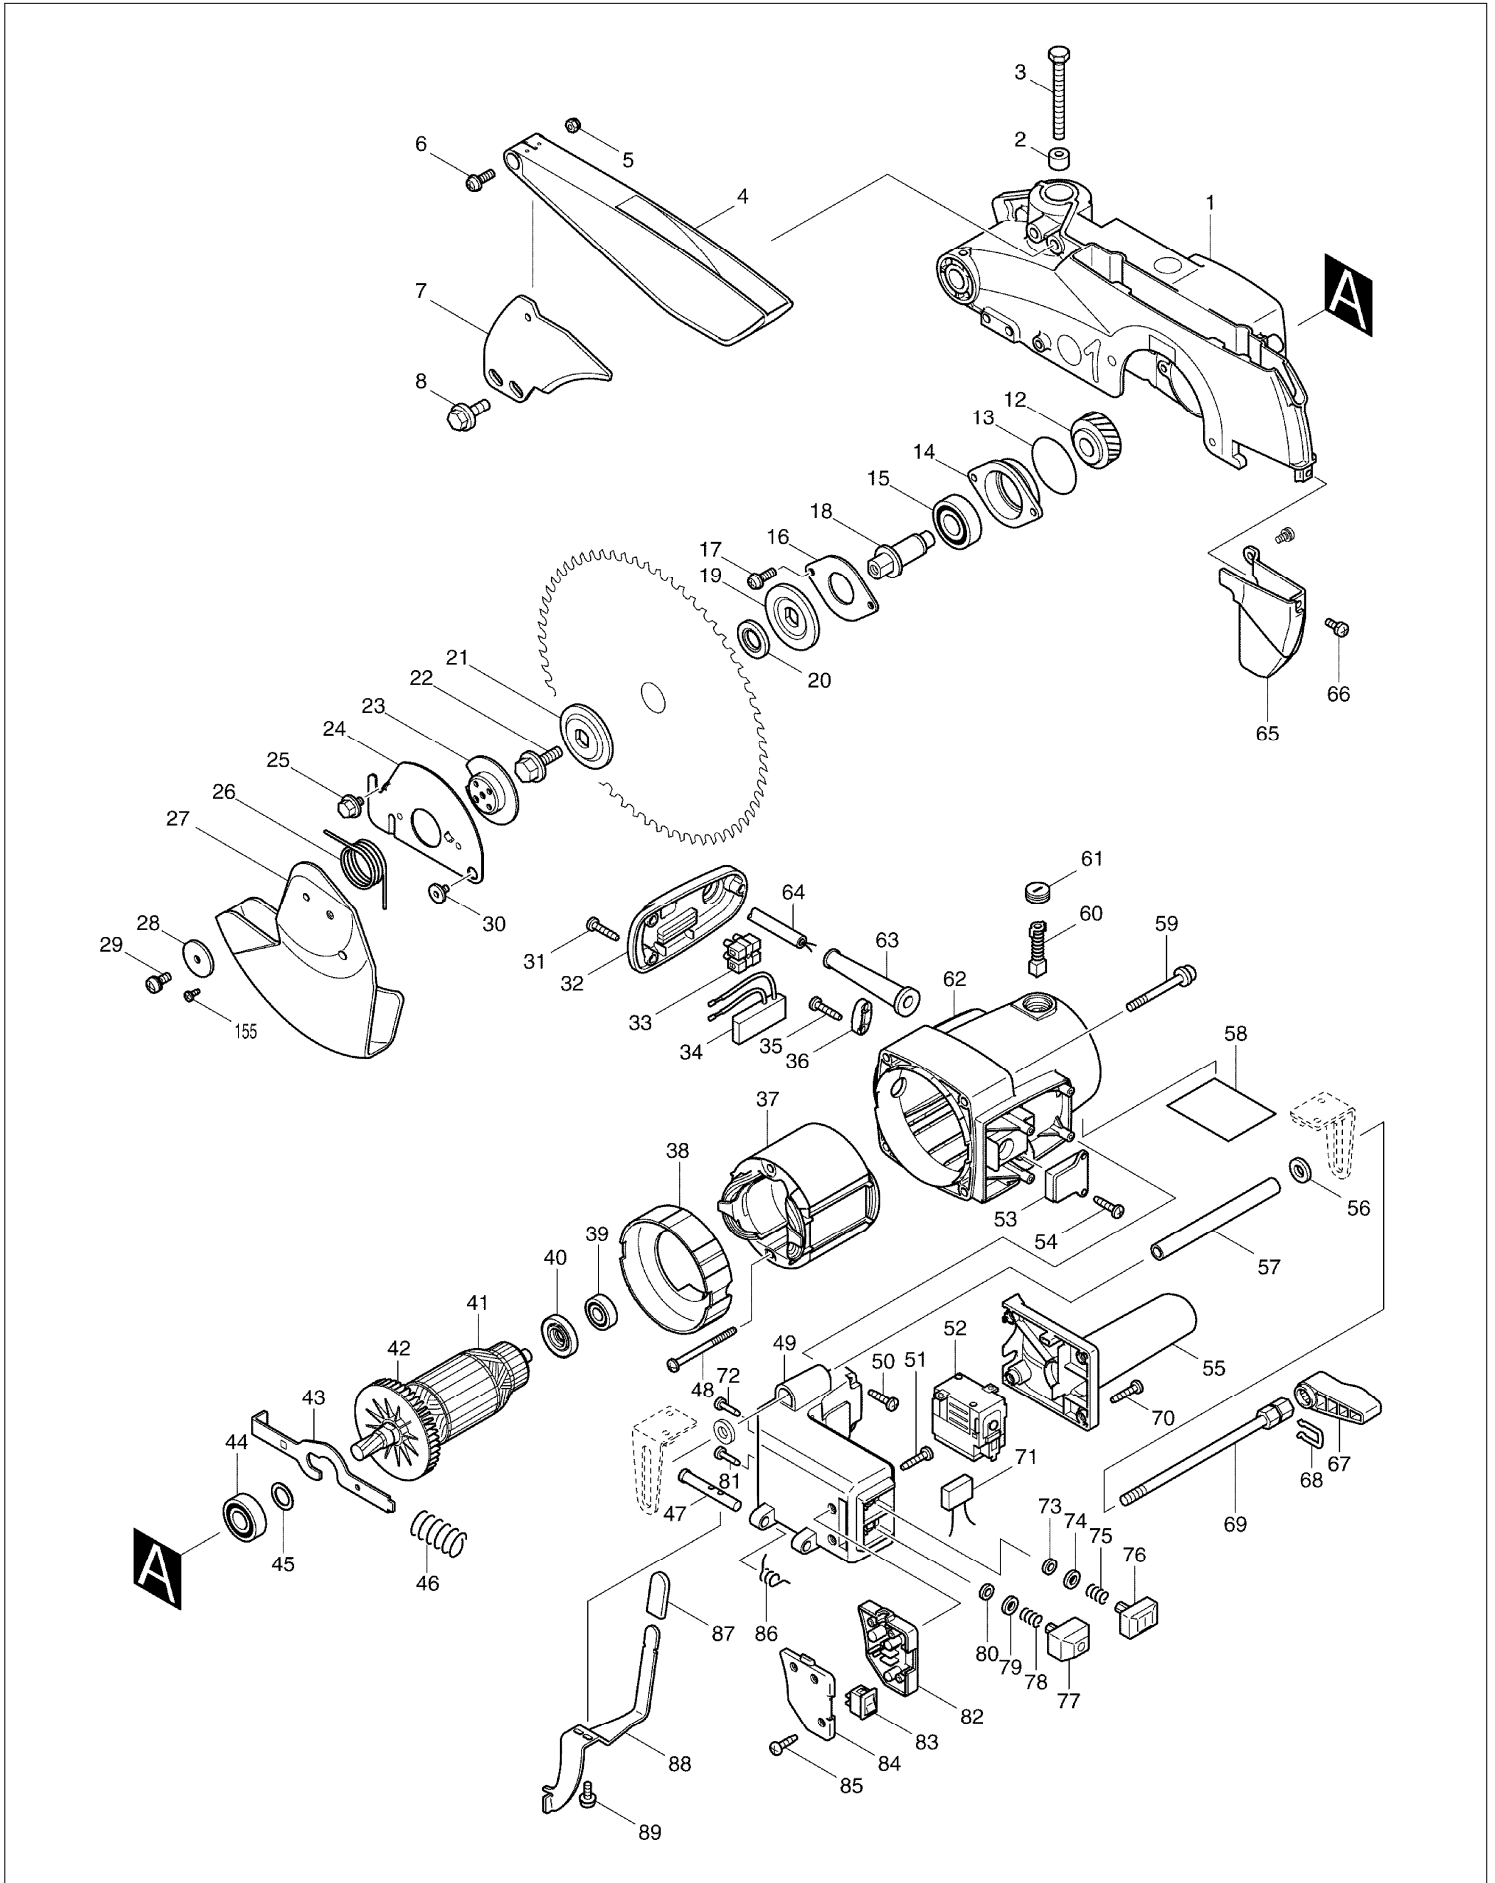

STYKLISTE

Side 3

MODEL LH1040F

Pos.	Art.nr.	Betegnelsen	Stk.	Note
121	257162-7	RING 7 LS1030	1	
122	416006-2	KNAP 100 (LS1013)	1	
123	911113-1	SKRUE M4X10###(922107-1)	1	
124	265437-0	SEKSKANTSKRUE M10 (LS1040)	1	
125	253024-7	PLADE 10 9741	1	
126	256836-7	STANG 16 (LS1040)	1	
127	141139-1	ARM COMPLETE	1	
128	421867-7	KAPPE	1	
129	324183-5	STIFT	1	
130	213021-5	O-RING 5	1	
131	271601-3	KNOP 20	1	
132	256280-8	STIFT 8 LS1040	1	
133	344464-1	FJEDERHOLDER (LS1013)	1	
134	233414-0	DRUCKFEDER 27	1	
135	343799-7	GLIDESTYKKE (LS1040)	3	
136	344385-7	VINKELVISER (LS1040)	1	
137	911113-1	SKRUE M4X10###(922107-1)	1	
138	265455-8	SECHSKANTSCHRAUBE M8X28	2	
139	253762-1	SKIVE 8 LS1040	1	
140	252105-4	MØTRIK M8-13###(931402-8)	1	
141	453028-1	KERF BOARD	1	
142	453028-1	KERF BOARD	1	
143	265488-3	SEKSKANTSKRUE M8x30 (LS1214F)	4	
144	318798-8	GUIDE FENCE	1	
145	318800-7	TURN BASE	1	
146	265708-5	SKRUE M6x20 LS1040	2	
147	141140-6	BASE COMPLETE	1	
148	266034-5	SKRUE 4x16	1	
149	232075-3	BLADFJEDER LS1013	1	
150	344381-5	FJEDERBLÆK (LS1040)	1	
151	273495-2	GREB 32 (LS1030)	1	
152	911213-7	SKRUE M5X12 (5500S)	2	
153	921452-1	6-KANT SKRUE M8x30 LS1040	1	
154	286212-1	KAPPE 20 (LS1214F)	4	
155	265954-0	SKRUE PT3x8 4604D	1	
A01	122472-0	ANSLAG LS1040	1	
A02	122523-9	STØVPOSE LS1013	1	
A03	122707-9	PARALLELANSLAG (LH1040F)	1	
A04	257022-3	RING 15,8 LS1030	1	
A05	762001-3	INDSTILLINGSTREKANT	1	
A06	122716-8	KIPPSICHERUNG	1	
A07	322312-4	FORLÆNGER	2	
A08	416772-1	SKAFT (LH1040F)	1	
A09	418626-8	SAEGBLATTABDECKUNG	1	
A10	B-03838	HM-KLINGE 260X30X60T	1	
A11	782212-4	TOPNØGLE SW13	1	
A12	817926-7	HINWEISSCHILD	1	

EKSPLOSIONSTEGNING

Side 1

MODEL LH1040F