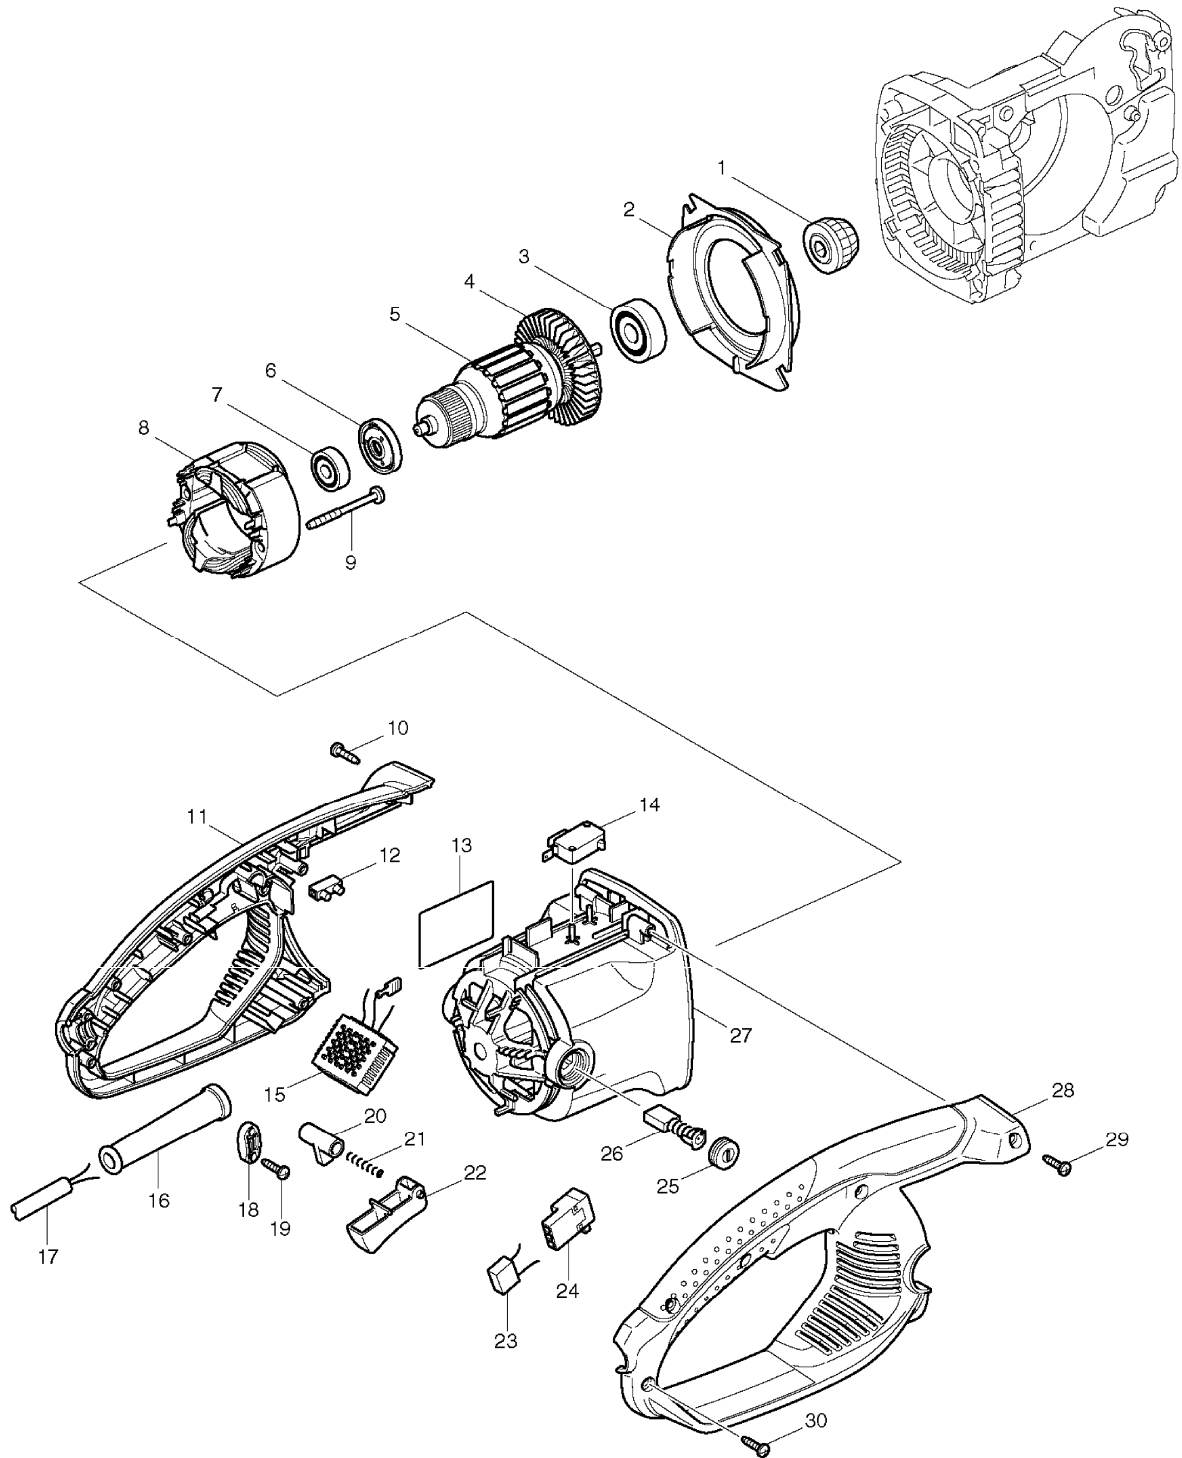

STYKLISTE

MODEL UC3530A

Pos.	Art.nr.	Betegnelsen	Stk.	Note
063	345651-5	ZACKENLEISTE	1	
064	266173-1	BLIKSKRUE PT 5x30 9015B	2	
065	168426-3	BREMSBAND	1	
066	267195-4	UNDERLAGSSKIVE 4 (DCS230T)	1	
067	266026-4	SKRUE M4x12 (5703R)	1	
068	125331-7	KOPLINGSTROMMEL (UC4530A)	1	
069	253215-0	SKIVE 8	1	
070	259033-4	SKIVE 6	1	
071	266007-8	SKRUE	1	
072	419241-1	AFDÆKNING (ES-38A)	1	
073	227496-2	TANDHJUL 14 (ES-38A)	1	
074	227495-4	TANDHJUL 14 (ES-38A)	1	
075	154869-5	KÆDEHJULSBESKYTTER	1	
076	419233-0	KNOP (ES-38A)	1	
077	253874-0	SKIVE 4 (4390DW)	1	
078	915106-0	SKRUE 4X8 (ES-38A)	1	
079	233033-2	TRYKFJEDER 4 (ES-38A)	1	
080	216008-6	STÅLKUGLE 4	1	
081	154763-1	SCHNELLSPANNHEBEL	1	
082	951122-8	FJEDERSTIFT 4-28	1	
083	419271-2	RING 20 (ES-38A)	1	
084	317977-5	HOLDER (ES-38A)	1	
085	231025-5	TRYKFJEDER 8	1	
086	252168-0	SEKSKANTMØTRIK M8-13 (ES-38A)	1	
087	324621-7	JUSTIERMØTRIK (ES-38A)	1	
088	324620-9	JUSTERSKRUE (ES-38A)	1	
089	188858-8	KÆDEHJULSBESKYTTER INC. 71-88	1	
090	188859-6	GREB INC. 81-84	1	
091	188929-1	OELPUMPE KPL. INC. 34,35,49	1	
A01	419559-0	SAEGEKETTENSCHUTZ	1	
A02	158024-1	TRÆKAFLASTNING (UH3000)	1	
A03	*****	*****	***	*****
A04	*****	*****	***	*****
A05	*****	*****	***	*****
A06	195093-1	CHAIN OIL SET	1	
A07	819393-2	MAKITA LOGO LABEL	1	
A08	*****	*****	***	*****

EKSPLOSIONSTEGNING

MODEL UC3530A