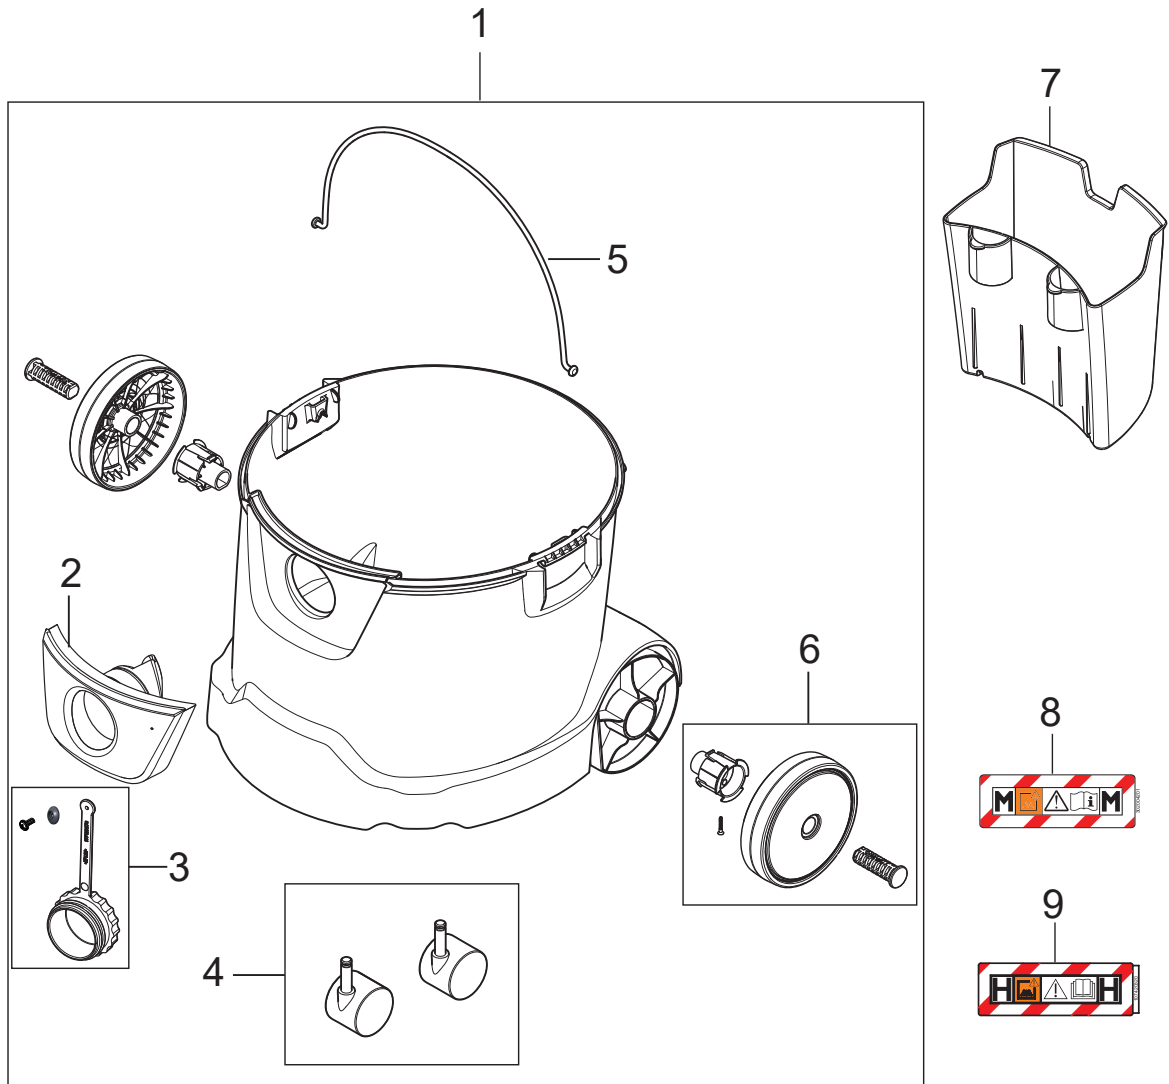

Pos.	Vare-nr	Antal	Beskrivelse	Notes
1	107420463	1	CONTAINER ASM. 25L NILFISK M/H-CLASS	
2	107409169	1	INLET FITTING	
3	107420435	1	HOSE INLET PLUG	
4	140 6422 500	1	Hjul, front (2 stk.)	
5	107409171	1	HANDLE CONTAINER	
6	107420466	2	REAR WHEEL D135 ALTO BLUE	
7	107420459	1	TOOLBOX	
8	107401291	1	SP-LABEL DUSTCLAS M 130X44 PVC	
9	107420444	1	LABEL DUST CLASS H