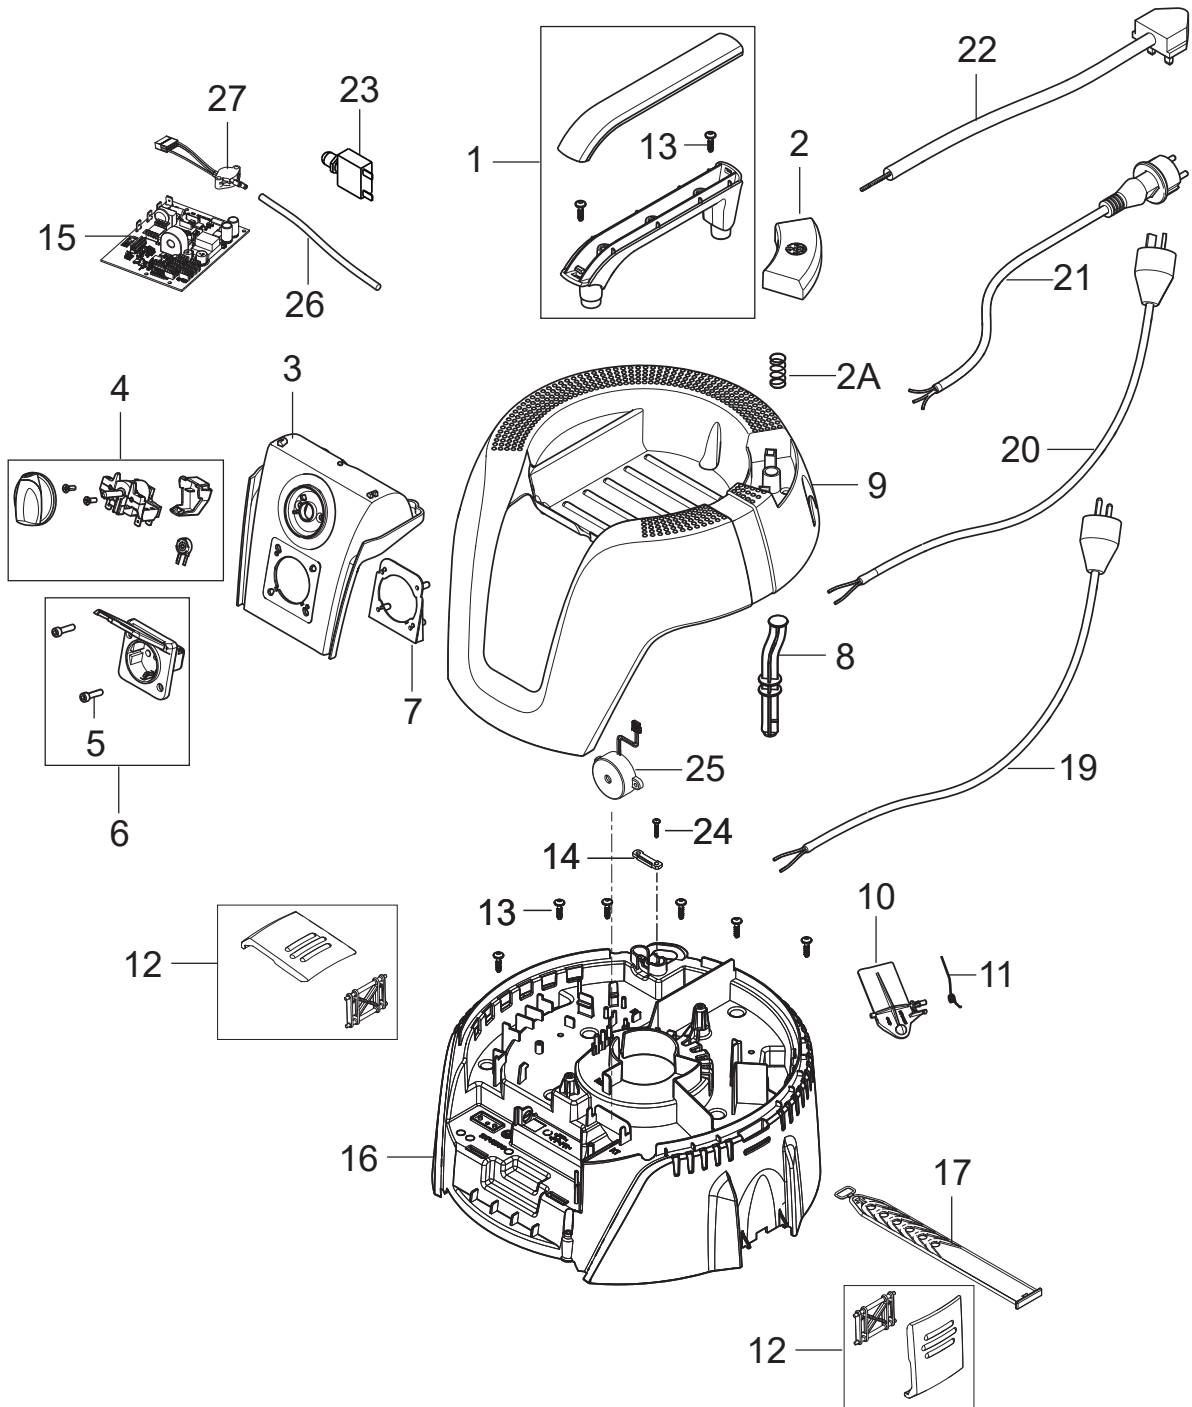

# TABLE OF CONTENTS

---

Top H.....	1
Filter and motor H.....	3
Container 25L.....	5
Accessories from serial no. .. 1035, ..1053.....	7

AERO 26-2H

Pos.	Vare-nr	Antal	Beskrivelse	Notes
NS	107420467	1	BOX AERO 26 (X10)	
1	107409137	1	HANDLE	
2	107409138	1	PC BUTTON	
2A	107411345	1	SPRING FOR BUTTON	
3	107409146	1	INTERFACE SWITCH AND OUTLET ADV 1	
4	107409156	1	Kontakt	
5	302004032	2	SCREW 3.5X18	
6	107400059	1	SOCKET 10A/250V CH	
6	302004034	1	Stikdåse 16A/250V Eu	
6	302004338	1	SOCKET 15A/125V US/CSA	
6	302001185	1	SOCKET 10A/250V AU	
7	302002052	1	PLUG SOCKET PLATE	
8	107409141	1	PC ROD	
9	107409145	1	Dæksel f. AERO 26-2L	
10	107409129	1	PC FLAP - KIT	
11	909100083	1	Fjeder	
12	107409130	2	Låsebeslag	
13	302004029	9	Screw 5X18	
14	5697	1	STRAP 3X8X33	
15	107420446	1	PCBA AERO M/H 230V	
15	107420447	1	PCBA AERO M/H 120V	
15	107420448	1	PCBA AERO M/H 110V	
16	107420437	1	CLAMPING PLATE ALTO BLUE	
17	107409131	1	Strop, gummi	
18	107409982	1	HOSE/CABLE HOOK. AERO 26/31	
19	107420456	1	POWER CORD H05VV-F 3X1.5 PVC ORANGE EU	
20	107420451	1	POWER CORD H05VV-F 3X1.5 PVC ORANGE CH	
21	107420454	1	POWER CORD SJTW-A AWG14 ORANGE US	
22	107420450	1	POWER CORD H07 BQ F ORANGE GB	
23	56315255	1	CIRCUIT BREAKER 5 AMP	
24	302004032	2	SCREW 3.5X18	
25	107416958	1	BUZZER KIT1	
26	107420433	1	HOSE AVMS.	
27	107420434	1	SENSOR 50KPA	

## Part Notes:

- [1] - AERO 21-0H PC
- [2] - AERO 26-2H PC

Pos.	Vare-nr	Antal	Beskrivelse	Notes
1	107420463	1	CONTAINER ASM. 25L NILFISK M/H-CLASS	
2	107409169	1	INLET FITTING	
3	107420435	1	HOSE INLET PLUG	
4	140 6422 500	1	Hjul, front (2 stk.)	
5	107409171	1	HANDLE CONTAINER	
6	107420466	2	REAR WHEEL D135 ALTO BLUE	
7	107420459	1	TOOLBOX	
8	107401291	1	SP-LABEL DUSTCLAS M 130X44 PVC	
9	107420444	1	LABEL DUST CLASS H	