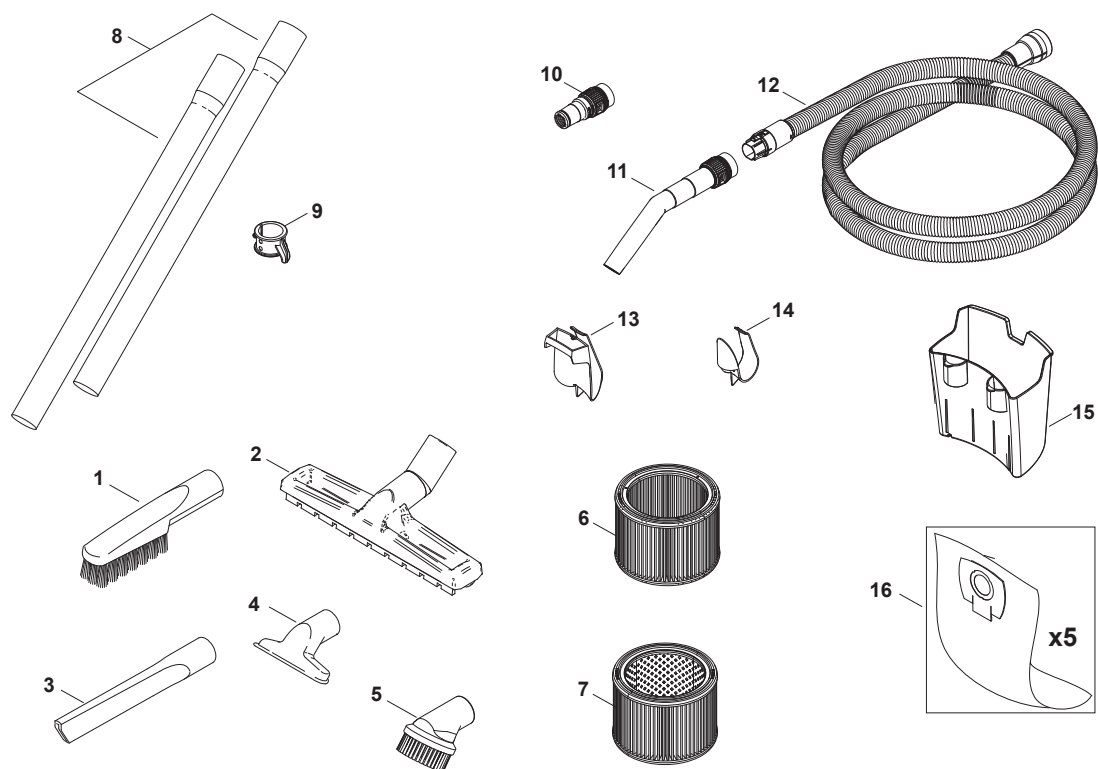

Pos.	Vare-nr	Antal	Beskrivelse	Notes
			From serial no. (EU) 3520220501035 and (AU/NZ) 3520220501053	
1	6086	1	Børstemundstykke plast 230 mm Ø36	
2	107402706	1	Universalmundstykke plast Ø36	
3	29541	1	Fugemundstykke 200 mm Ø36	
4	14295	1	Polstermundstykke plast 115 mm Ø36	
5	302002509	1	Rund børste Ø36	
6	302000490	1	Filterelement PET-fleece M-klasse	
7	107420373	1	FILTER PTFE Ø185X140 H-CLASS/HEPA	
8	302000529	1	Forlængerrør krom 500 mm 2 stk. Ø36	
9	107409979	1	Parkeringsclips Ø36	
10	302000535	1	Adapter til el-værktøj AntiStatic	
11	107420439	1	CURVED HAND TUBE D36MM AS	
12	107413543	1	Sugeslange AntiStatic rød 4 m Ø32	
13	107409981	1	HOSE/CABLE HOOK. AERO 21	
14	107409982	1	HOSE/CABLE HOOK. AERO 26/31	
15	107420459	1	TOOLBOX	
16	107419590	1	FLEECE FILTER BAG 5 PCS AERO