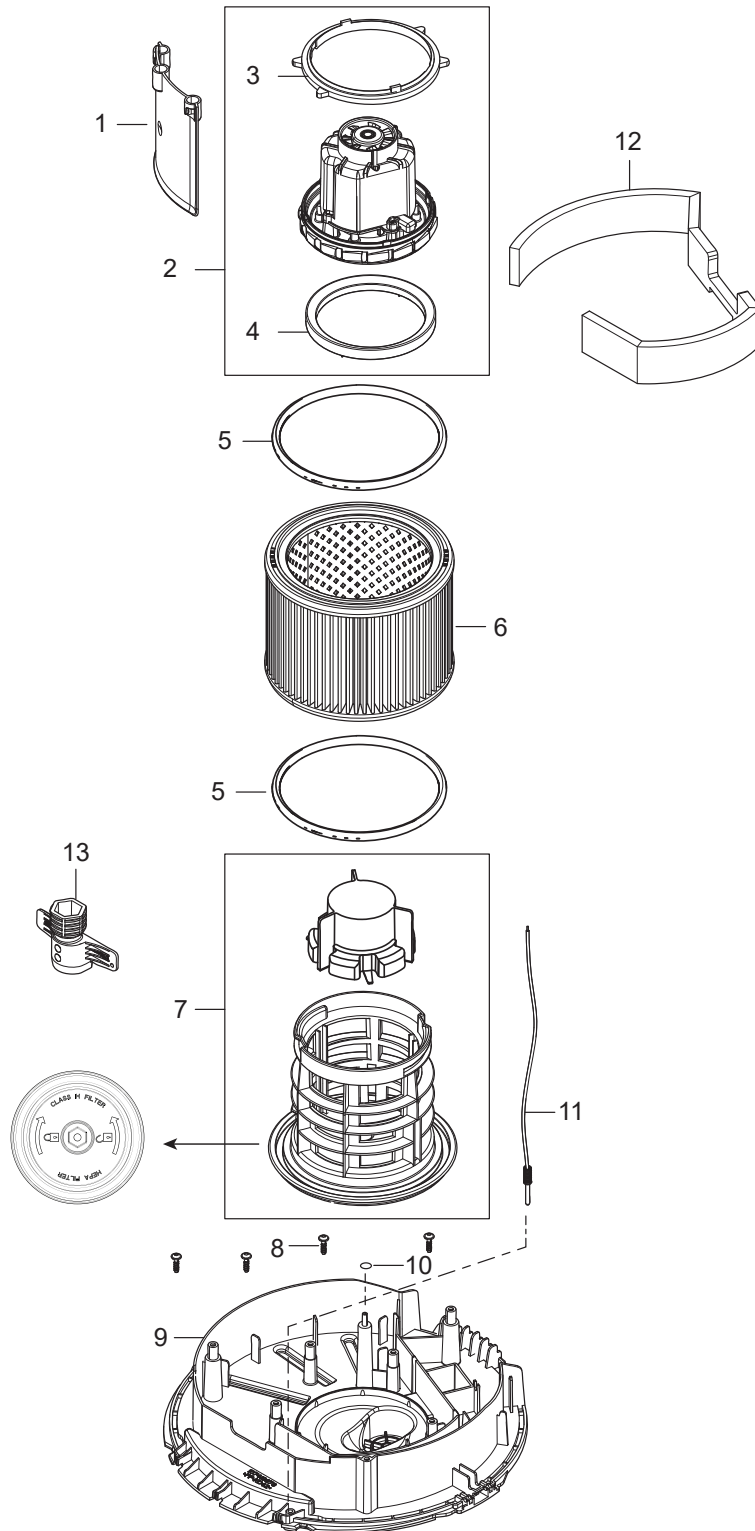

# TABLE OF CONTENTS

---

Top H.....	1
Filter and motor H.....	3
Container 25L.....	5
Accessories from serial no. .. 1035, ..1053.....	7

AERO 26-2H

Pos.	Vare-nr	Antal	Beskrivelse	Notes
NS	107420467	1	BOX AERO 26 (X10)	
1	107409137	1	HANDLE	
2	107409138	1	PC BUTTON	
2A	107411345	1	SPRING FOR BUTTON	
3	107409146	1	INTERFACE SWITCH AND OUTLET ADV 1	
4	107409156	1	Kontakt	
5	302004032	2	SCREW 3.5X18	
6	107400059	1	SOCKET 10A/250V CH	
6	302004034	1	Stikdåse 16A/250V Eu	
6	302004338	1	SOCKET 15A/125V US/CSA	
6	302001185	1	SOCKET 10A/250V AU	
7	302002052	1	PLUG SOCKET PLATE	
8	107409141	1	PC ROD	
9	107409145	1	Dæksel f. AERO 26-2L	
10	107409129	1	PC FLAP - KIT	
11	909100083	1	Fjeder	
12	107409130	2	Låsebeslag	
13	302004029	9	Screw 5X18	
14	5697	1	STRAP 3X8X33	
15	107420446	1	PCBA AERO M/H 230V	
15	107420447	1	PCBA AERO M/H 120V	
15	107420448	1	PCBA AERO M/H 110V	
16	107420437	1	CLAMPING PLATE ALTO BLUE	
17	107409131	1	Strop, gummi	
18	107409982	1	HOSE/CABLE HOOK. AERO 26/31	
19	107420456	1	POWER CORD H05VV-F 3X1.5 PVC ORANGE EU	
20	107420451	1	POWER CORD H05VV-F 3X1.5 PVC ORANGE CH	
21	107420454	1	POWER CORD SJTW-A AWG14 ORANGE US	
22	107420450	1	POWER CORD H07 BQ F ORANGE GB	
23	56315255	1	CIRCUIT BREAKER 5 AMP	
24	302004032	2	SCREW 3.5X18	
25	107416958	1	BUZZER KIT1	
26	107420433	1	HOSE AVMS.	
27	107420434	1	SENSOR 50KPA	

Pos.	Vare-nr	Antal	Beskrivelse	Notes
1	107409159	1	DEFLECTOR SHIELD	
2	107409160	1	Motor 230V 1000W	[1]
2	107410825	1	Motor kit 1200W 230V/50-60HZ	[2]
2	107420468	1	MOTOR KIT 1000W 110/120V/50-60HZ (TCO)	
3	107409163	1	Pakning, motor, øvre	
4	107409164	1	Pakning, motor, nedre	
5	107409165	2	Pakning, filter	
6	107420373	1	FILTER PTFE Ø185X140 H-CLASS/HEPA	
7	107420461	1	FILTER CAGE H	
8	302004029	5	Screw 5X18	
9	107420436	1	BASE PLATE WITH SEALING.	
10	107420458	1	O-RING D5X3	
11	107402835	1	CONTACT SPRING WIRE AND FASTON	
12	107420457	1	ISOLATION FOAM	
13	107420440	1	T-HANDLE	