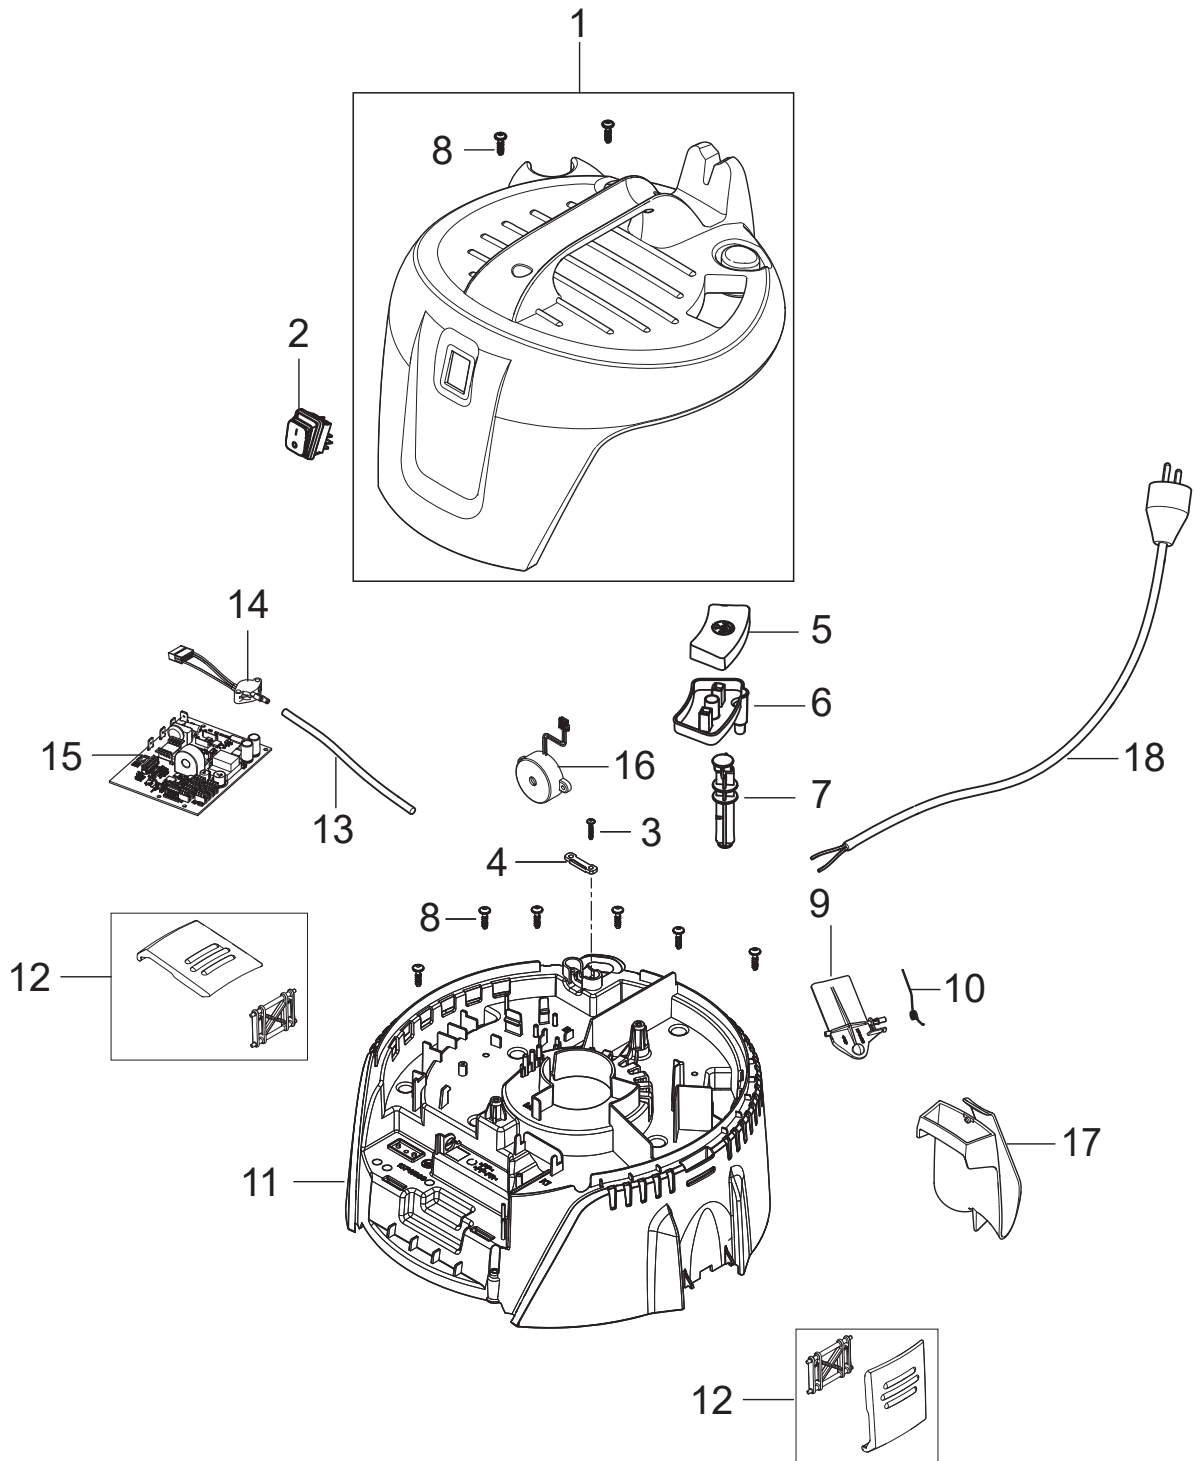

PARTS LIST

2022.11.21

TABLE OF CONTENTS

Top	1
Filter and motor H	3
AERO container 20L	5
Accessories from serial no. .. 1035, ..1053	7

AERO 21-01

Pos.	Vare-nr	Antal	Beskrivelse	Notes
1	107409124	1	HEAD COVER BASIC	
2	107404540	1	Kontakt (0-1)	
4	5697	1	STRAP 3X8X33	
5	107409183	1	PC BUTTON PP BLACK	
6	107409127	1	PC DRAIN HOUSING	
7	107409128	1	PC ROD BASIC	
8	302004029	1	Screw 5X18	
9	107409129	1	PC FLAP - KIT	
10	909100083	1	Fjeder	
11	107420437	1	CLAMPING PLATE ALTO BLUE	
12	107409130	2	Låsebeslag	
13	107420433	1	HOSE AVMS.	
14	107420434	1	SENSOR 50KPA	
15	107420445	1	PCBA AERO 0H 230V	
16	107416958	1	BUZZER KIT1	
17	107409981	1	HOSE/CABLE HOOK. AERO 21	
18	302002394	1	POWERCORD H05VV-F 2X0.75X5.7M	

Part Notes:

- [1] - AERO 21-0H PC
- [2] - AERO 26-2H PC

Pos.	Vare-nr	Antal	Beskrivelse	Notes
1	107409168	1	AERO CONTAINER 20L CPL.	
2	107409169	1	INLET FITTING	
3	107409170	2	Hjul Ø130	[1]
4	140 6422 500	1	Hjul, front (2 stk.)	
5	107409171	1	HANDLE CONTAINER	

Part Notes:

- [1] - TSB-LI-VAC-2015-002 AERO 21-26-31 wheel
DE TSB-LI-VAC-2015-002 AERO 21-26-31 Rad

Pos.	Vare-nr	Antal	Beskrivelse	Notes
			From serial no. (EU) 3520220501035 and (AU/NZ) 3520220501053	
1	6086	1	Børstemundstykke plast 230 mm Ø36	
2	107402706	1	Universalmundstykke plast Ø36	
3	29541	1	Fugemundstykke 200 mm Ø36	
4	14295	1	Polstermundstykke plast 115 mm Ø36	
5	302002509	1	Rund børste Ø36	
6	302000490	1	Filterelement PET-fleece M-klasse	
7	107420373	1	FILTER PTFE Ø185X140 H-CLASS/HEPA	
8	302000529	1	Forlængerrør krom 500 mm 2 stk. Ø36	
9	107409979	1	Parkeringsclips Ø36	
10	302000535	1	Adapter til el-værktøj AntiStatic	
11	107420439	1	CURVED HAND TUBE D36MM AS	
12	107413543	1	Sugeslange AntiStatic rød 4 m Ø32	
13	107409981	1	HOSE/CABLE HOOK. AERO 21	
14	107409982	1	HOSE/CABLE HOOK. AERO 26/31	
15	107420459	1	TOOLBOX	
16	107419590	1	FLEECE FILTER BAG 5 PCS AERO	