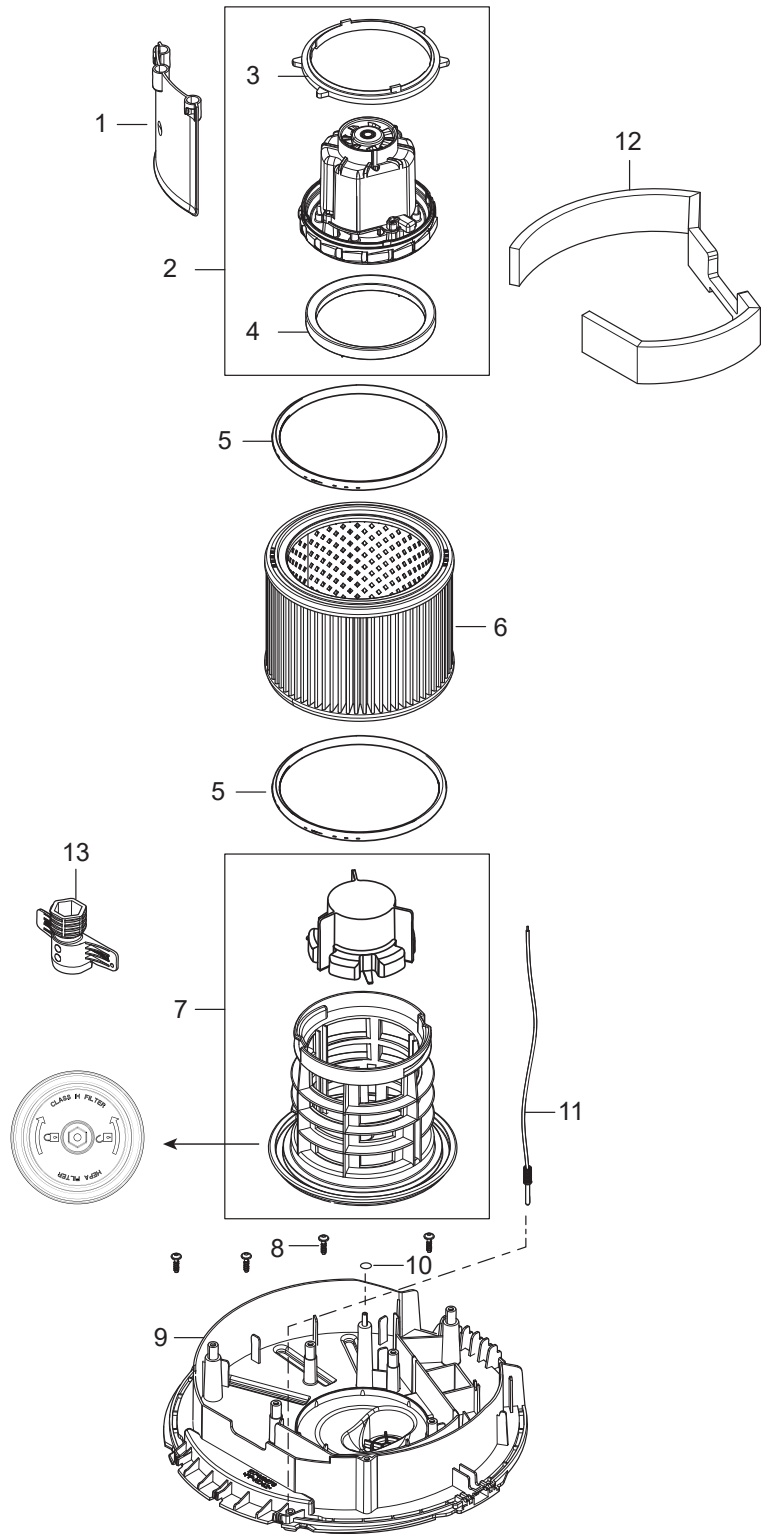

PARTS LIST

2022.11.21

TABLE OF CONTENTS

Top	1
Filter and motor H	3
AERO container 20L	5
Accessories from serial no. .. 1035, ..1053	7

AERO 21-01

Pos.	Vare-nr	Antal	Beskrivelse	Notes
1	107409124	1	HEAD COVER BASIC	
2	107404540	1	Kontakt (0-1)	
4	5697	1	STRAP 3X8X33	
5	107409183	1	PC BUTTON PP BLACK	
6	107409127	1	PC DRAIN HOUSING	
7	107409128	1	PC ROD BASIC	
8	302004029	1	Screw 5X18	
9	107409129	1	PC FLAP - KIT	
10	909100083	1	Fjeder	
11	107420437	1	CLAMPING PLATE ALTO BLUE	
12	107409130	2	Låsebeslag	
13	107420433	1	HOSE AVMS.	
14	107420434	1	SENSOR 50KPA	
15	107420445	1	PCBA AERO 0H 230V	
16	107416958	1	BUZZER KIT1	
17	107409981	1	HOSE/CABLE HOOK. AERO 21	
18	302002394	1	POWERCORD H05VV-F 2X0.75X5.7M	

Pos.	Vare-nr	Antal	Beskrivelse	Notes
1	107409159	1	DEFLECTOR SHIELD	
2	107409160	1	Motor 230V 1000W	[1]
2	107410825	1	Motor kit 1200W 230V/50-60HZ	[2]
2	107420468	1	MOTOR KIT 1000W 110/120V/50-60HZ (TCO)	
3	107409163	1	Pakning, motor, øvre	
4	107409164	1	Pakning, motor, nedre	
5	107409165	2	Pakning, filter	
6	107420373	1	FILTER PTFE Ø185X140 H-CLASS/HEPA	
7	107420461	1	FILTER CAGE H	
8	302004029	5	Screw 5X18	
9	107420436	1	BASE PLATE WITH SEALING.	
10	107420458	1	O-RING D5X3	
11	107402835	1	CONTACT SPRING WIRE AND FASTON	
12	107420457	1	ISOLATION FOAM	
13	107420440	1	T-HANDLE	

Part Notes:

- [1] - AERO 21-0H PC
- [2] - AERO 26-2H PC

Pos.	Vare-nr	Antal	Beskrivelse	Notes
1	107409168	1	AERO CONTAINER 20L CPL.	
2	107409169	1	INLET FITTING	
3	107409170	2	Hjul Ø130	[1]
4	140 6422 500	1	Hjul, front (2 stk.)	
5	107409171	1	HANDLE CONTAINER	