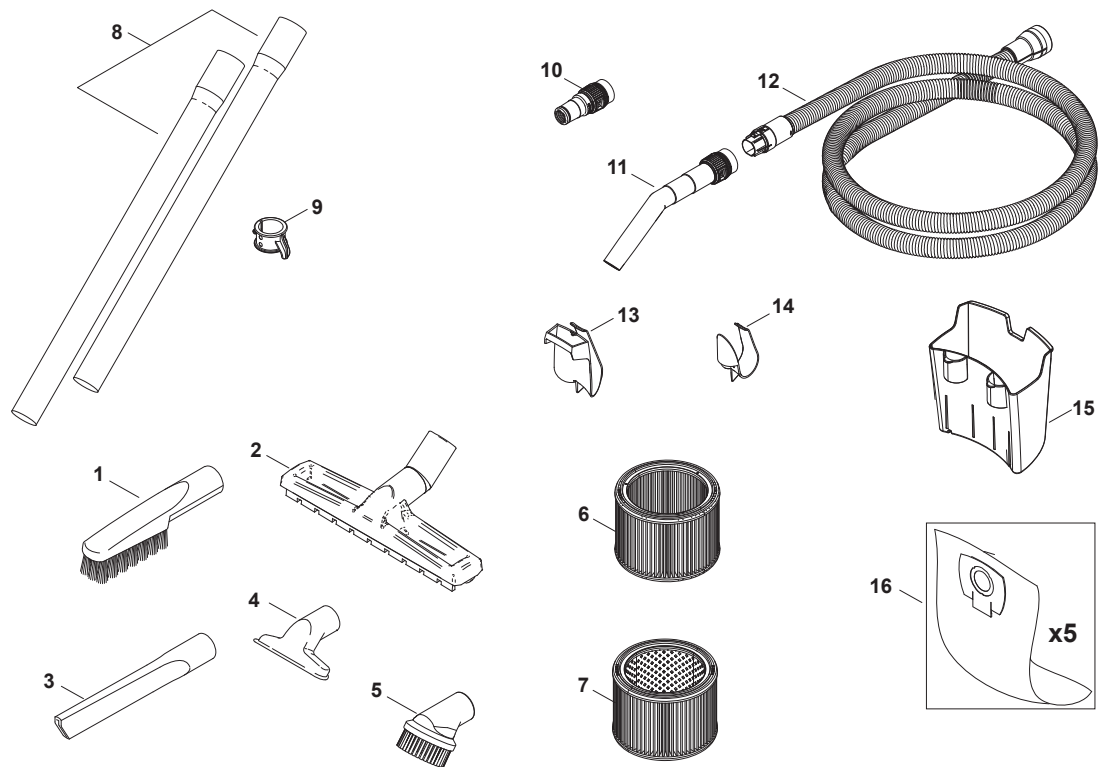

PARTS LIST

2022.11.21

TABLE OF CONTENTS

Top	1
Filter and motor H	3
AERO container 20L	5
Accessories from serial no. .. 1035, ..1053	7

AERO 21-01

Pos.	Vare-nr	Antal	Beskrivelse	Notes
1	107409124	1	HEAD COVER BASIC	
2	107404540	1	Kontakt (0-1)	
4	5697	1	STRAP 3X8X33	
5	107409183	1	PC BUTTON PP BLACK	
6	107409127	1	PC DRAIN HOUSING	
7	107409128	1	PC ROD BASIC	
8	302004029	1	Screw 5X18	
9	107409129	1	PC FLAP - KIT	
10	909100083	1	Fjeder	
11	107420437	1	CLAMPING PLATE ALTO BLUE	
12	107409130	2	Låsebeslag	
13	107420433	1	HOSE AVMS.	
14	107420434	1	SENSOR 50KPA	
15	107420445	1	PCBA AERO 0H 230V	
16	107416958	1	BUZZER KIT1	
17	107409981	1	HOSE/CABLE HOOK. AERO 21	
18	302002394	1	POWERCORD H05VV-F 2X0.75X5.7M	

Part Notes:

- [1] - AERO 21-0H PC
- [2] - AERO 26-2H PC

Pos.	Vare-nr	Antal	Beskrivelse	Notes
1	107409168	1	AERO CONTAINER 20L CPL.	
2	107409169	1	INLET FITTING	
3	107409170	2	Hjul Ø130	[1]
4	140 6422 500	1	Hjul, front (2 stk.)	
5	107409171	1	HANDLE CONTAINER	

Part Notes:

- [1] - TSB-LI-VAC-2015-002 AERO 21-26-31 wheel
DE TSB-LI-VAC-2015-002 AERO 21-26-31 Rad

Pos.	Vare-nr	Antal	Beskrivelse	Notes
			From serial no. (EU) 3520220501035 and (AU/NZ) 3520220501053	
1	6086	1	Børstemundstykke plast 230 mm Ø36	
2	107402706	1	Universalmundstykke plast Ø36	
3	29541	1	Fugemundstykke 200 mm Ø36	
4	14295	1	Polstermundstykke plast 115 mm Ø36	
5	302002509	1	Rund børste Ø36	
6	302000490	1	Filterelement PET-fleece M-klasse	
7	107420373	1	FILTER PTFE Ø185X140 H-CLASS/HEPA	
8	302000529	1	Forlængerrør krom 500 mm 2 stk. Ø36	
9	107409979	1	Parkeringsclips Ø36	
10	302000535	1	Adapter til el-værktøj AntiStatic	
11	107420439	1	CURVED HAND TUBE D36MM AS	
12	107413543	1	Sugeslange AntiStatic rød 4 m Ø32	
13	107409981	1	HOSE/CABLE HOOK. AERO 21	
14	107409982	1	HOSE/CABLE HOOK. AERO 26/31	
15	107420459	1	TOOLBOX	
16	107419590	1	FLEECE FILTER BAG 5 PCS AERO	