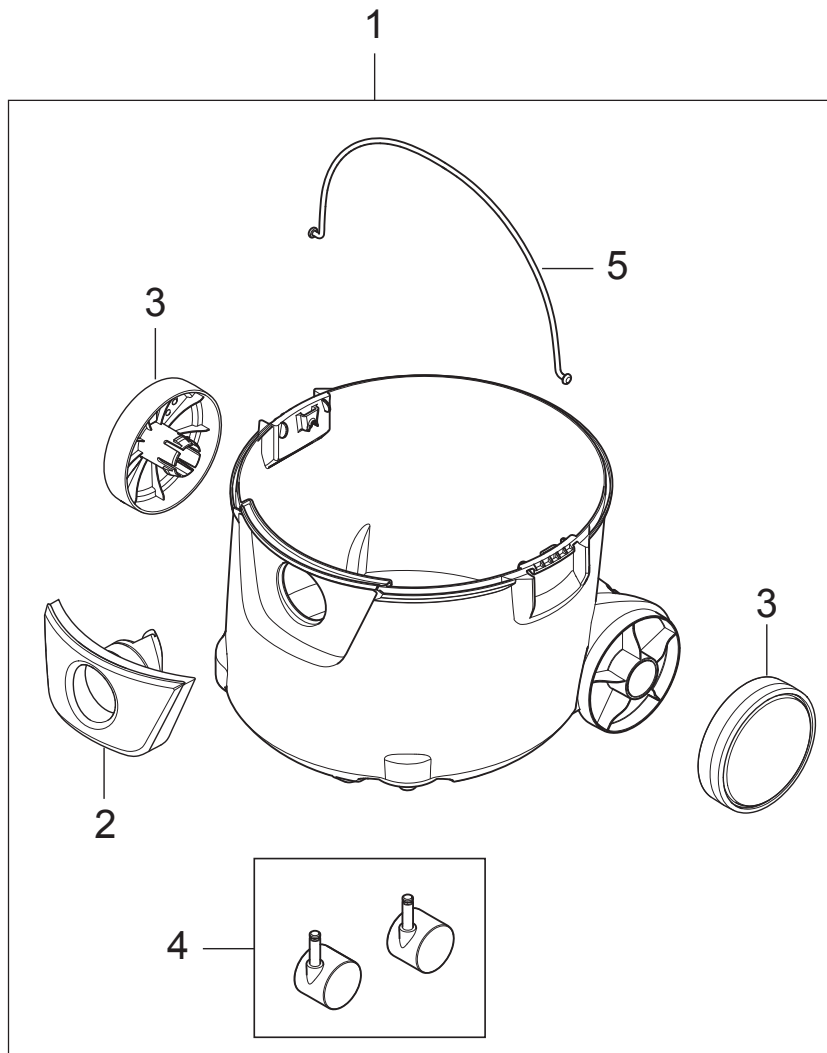

PARTS LIST

2022.11.21

TABLE OF CONTENTS

Top	1
Filter and motor H	3
AERO container 20L	5
Accessories from serial no. .. 1035, ..1053	7

AERO 21-01

Pos.	Vare-nr	Antal	Beskrivelse	Notes
1	107409124	1	HEAD COVER BASIC	
2	107404540	1	Kontakt (0-1)	
4	5697	1	STRAP 3X8X33	
5	107409183	1	PC BUTTON PP BLACK	
6	107409127	1	PC DRAIN HOUSING	
7	107409128	1	PC ROD BASIC	
8	302004029	1	Screw 5X18	
9	107409129	1	PC FLAP - KIT	
10	909100083	1	Fjeder	
11	107420437	1	CLAMPING PLATE ALTO BLUE	
12	107409130	2	Låsebeslag	
13	107420433	1	HOSE AVMS.	
14	107420434	1	SENSOR 50KPA	
15	107420445	1	PCBA AERO 0H 230V	
16	107416958	1	BUZZER KIT1	
17	107409981	1	HOSE/CABLE HOOK. AERO 21	
18	302002394	1	POWERCORD H05VV-F 2X0.75X5.7M	

Pos.	Vare-nr	Antal	Beskrivelse	Notes
1	107409159	1	DEFLECTOR SHIELD	
2	107409160	1	Motor 230V 1000W	[1]
2	107410825	1	Motor kit 1200W 230V/50-60HZ	[2]
2	107420468	1	MOTOR KIT 1000W 110/120V/50-60HZ (TCO)	
3	107409163	1	Pakning, motor, øvre	
4	107409164	1	Pakning, motor, nedre	
5	107409165	2	Pakning, filter	
6	107420373	1	FILTER PTFE Ø185X140 H-CLASS/HEPA	
7	107420461	1	FILTER CAGE H	
8	302004029	5	Screw 5X18	
9	107420436	1	BASE PLATE WITH SEALING.	
10	107420458	1	O-RING D5X3	
11	107402835	1	CONTACT SPRING WIRE AND FASTON	
12	107420457	1	ISOLATION FOAM	
13	107420440	1	T-HANDLE	

Part Notes:

- [1] - AERO 21-0H PC
- [2] - AERO 26-2H PC

Pos.	Vare-nr	Antal	Beskrivelse	Notes
1	107409168	1	AERO CONTAINER 20L CPL.	
2	107409169	1	INLET FITTING	
3	107409170	2	Hjul Ø130	[1]
4	140 6422 500	1	Hjul, front (2 stk.)	
5	107409171	1	HANDLE CONTAINER	