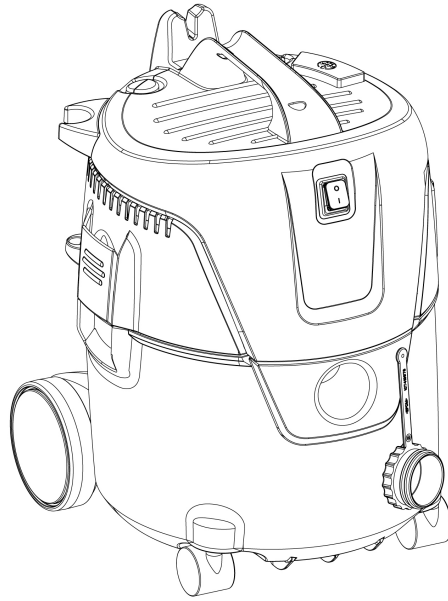

PARTS LIST

2022.11.21

TABLE OF CONTENTS

Top	1
Filter and motor H	3
AERO container 20L	5
Accessories from serial no. .. 1035, ..1053	7

AERO 21-01

Pos.	Vare-nr	Antal	Beskrivelse	Notes
1	107409124	1	HEAD COVER BASIC	
2	107404540	1	Kontakt (0-1)	
4	5697	1	STRAP 3X8X33	
5	107409183	1	PC BUTTON PP BLACK	
6	107409127	1	PC DRAIN HOUSING	
7	107409128	1	PC ROD BASIC	
8	302004029	1	Screw 5X18	
9	107409129	1	PC FLAP - KIT	
10	909100083	1	Fjeder	
11	107420437	1	CLAMPING PLATE ALTO BLUE	
12	107409130	2	Låsebeslag	
13	107420433	1	HOSE AVMS.	
14	107420434	1	SENSOR 50KPA	
15	107420445	1	PCBA AERO 0H 230V	
16	107416958	1	BUZZER KIT1	
17	107409981	1	HOSE/CABLE HOOK. AERO 21	
18	302002394	1	POWERCORD H05VV-F 2X0.75X5.7M	

Pos.	Vare-nr	Antal	Beskrivelse	Notes
1	107409159	1	DEFLECTOR SHIELD	
2	107409160	1	Motor 230V 1000W	[1]
2	107410825	1	Motor kit 1200W 230V/50-60HZ	[2]
2	107420468	1	MOTOR KIT 1000W 110/120V/50-60HZ (TCO)	
3	107409163	1	Pakning, motor, øvre	
4	107409164	1	Pakning, motor, nedre	
5	107409165	2	Pakning, filter	
6	107420373	1	FILTER PTFE Ø185X140 H-CLASS/HEPA	
7	107420461	1	FILTER CAGE H	
8	302004029	5	Screw 5X18	
9	107420436	1	BASE PLATE WITH SEALING.	
10	107420458	1	O-RING D5X3	
11	107402835	1	CONTACT SPRING WIRE AND FASTON	
12	107420457	1	ISOLATION FOAM	
13	107420440	1	T-HANDLE	

Part Notes:

- [1] - AERO 21-0H PC
- [2] - AERO 26-2H PC

Pos.	Vare-nr	Antal	Beskrivelse	Notes
1	107409168	1	AERO CONTAINER 20L CPL.	
2	107409169	1	INLET FITTING	
3	107409170	2	Hjul Ø130	[1]
4	140 6422 500	1	Hjul, front (2 stk.)	
5	107409171	1	HANDLE CONTAINER	