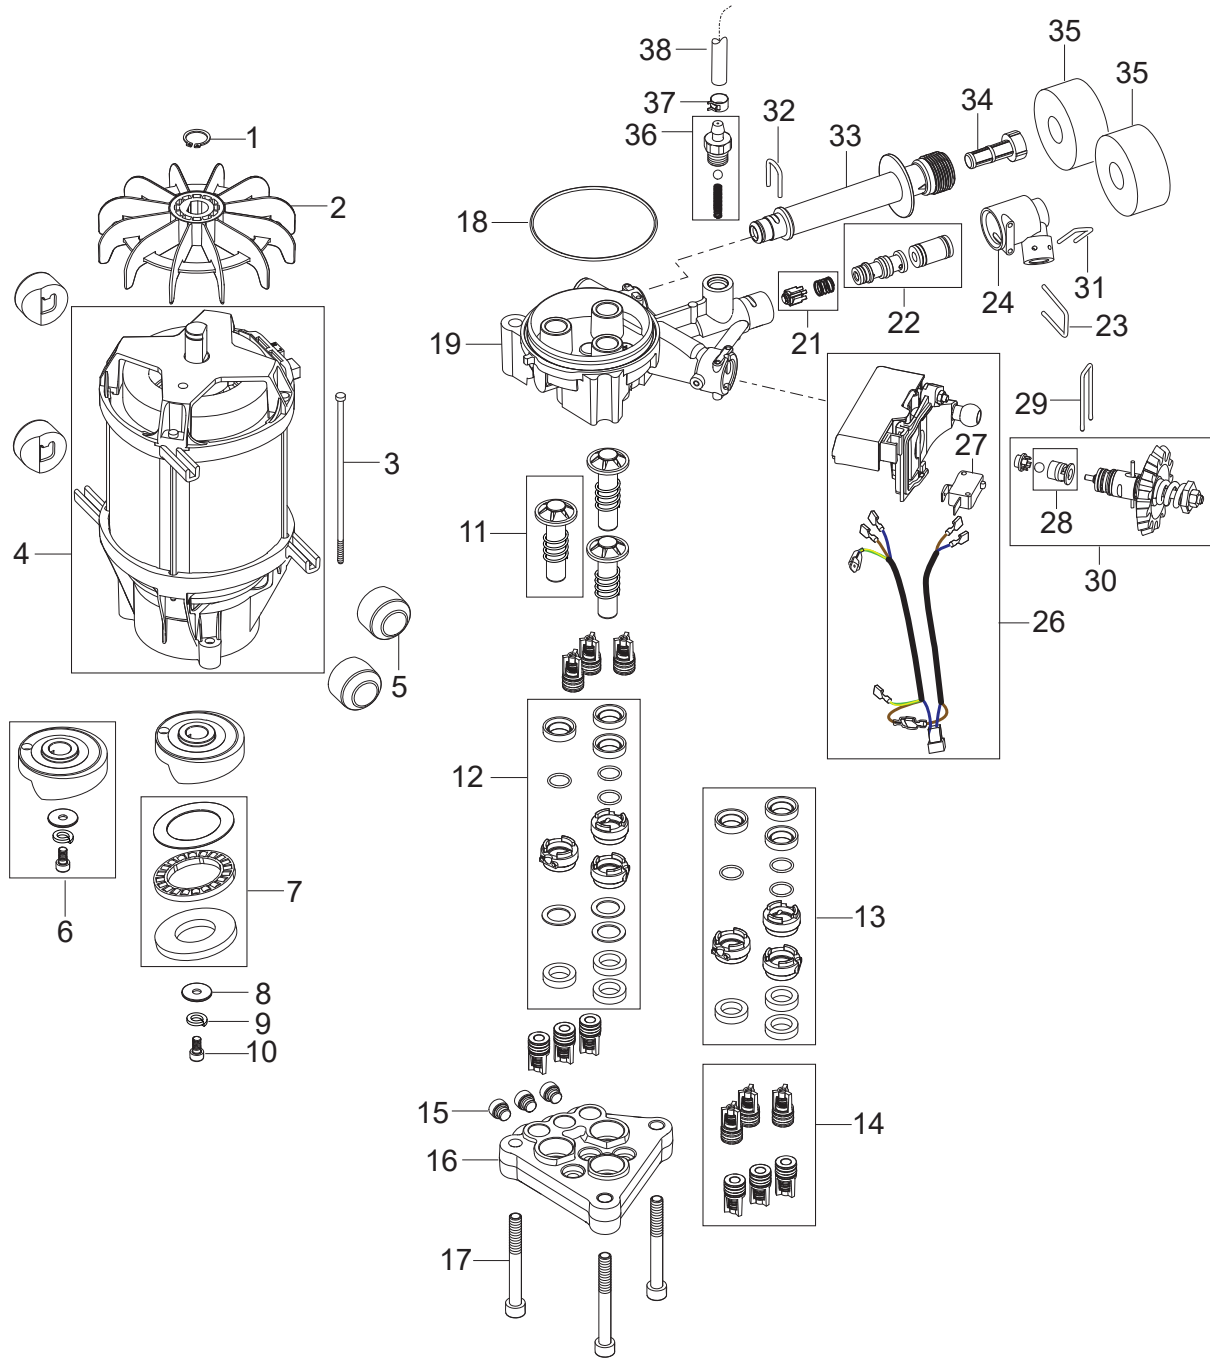

Pos.	Vare-nr	Antal	Beskrivelse	Notes
1	127500051	1	LOCK RING	
2	127500040	1	Ventilatorvinge	
3	7180924	4	STUD 145 MM	
4	128500169	1	MOTOR 3.3KW SP	
5	128332334	4	RACK FOR MOTOR	
6	128500172	1	WOBBLE DISC 10 DEGREE SP	
7	1119705	1	Reparationskit leje	
8	127130066	1	Spændeskive Ø22XØ6.4X1.5	
9	127500050	1	SPRING WASHER	
10	3913	1	Skrue M6X12	
11	6528577	3	Trykstempel Keramisk	
11	6526016	3	Rep, Sæt Stempel	
	301000836	1	PISTON STAINLESS REP.KIT 3PCS	
12	128500178	1	Rep Sealing Sys Ceramic S P	
13	128500179	1	REP SEALING SYS STAINLESS SP	
14	6526026	1	Rep. sæt ventilsystem	
15	6528586	3	Prop Med O-Ring	
16	6528616	1	Topstykke +0.3	
16	127440028	1	CYLINDERHEAD	
17	1814597	3	Skrue M8X70	
18	3003654	1	O-ring 80 x 2 Nitril	
19	128500981	1	CYLINDER BLOCK W/O MANOMETER	
21	128500183	1	Non Return Valve Sp	
22	128500184	1	Injektor	
23	127500021	1	Låsebøjle, stor	
24	128500187	1	Afgangst., Dynamic X-Tra	
26	128500188	1	Micro Switch Box System S P	
27	128500196	1	Microswitch Sp	
28	128500190	1	Easy Start Sp	
29	128500191	1	LOCK BRACKET SP	
30	128500192	1	Valve Piston Complete Sp	
31	6525619	1	Låsebøjle Lille	
32	128500200	1	LOCK BRACKET SP	
33	128500194	1	Water Inlet Sp	
34	128500195	1	Tilgangsfilter	
35	126486792	2	Pakning, Tilgang & Afgang	
36	6528615	1	Slangestuds Kompl.	
37	1814679	1	Spændebånd	
38	4973	1	HOSE Ø6X3	
38	101406100	1	Kemislange, 5 Meter