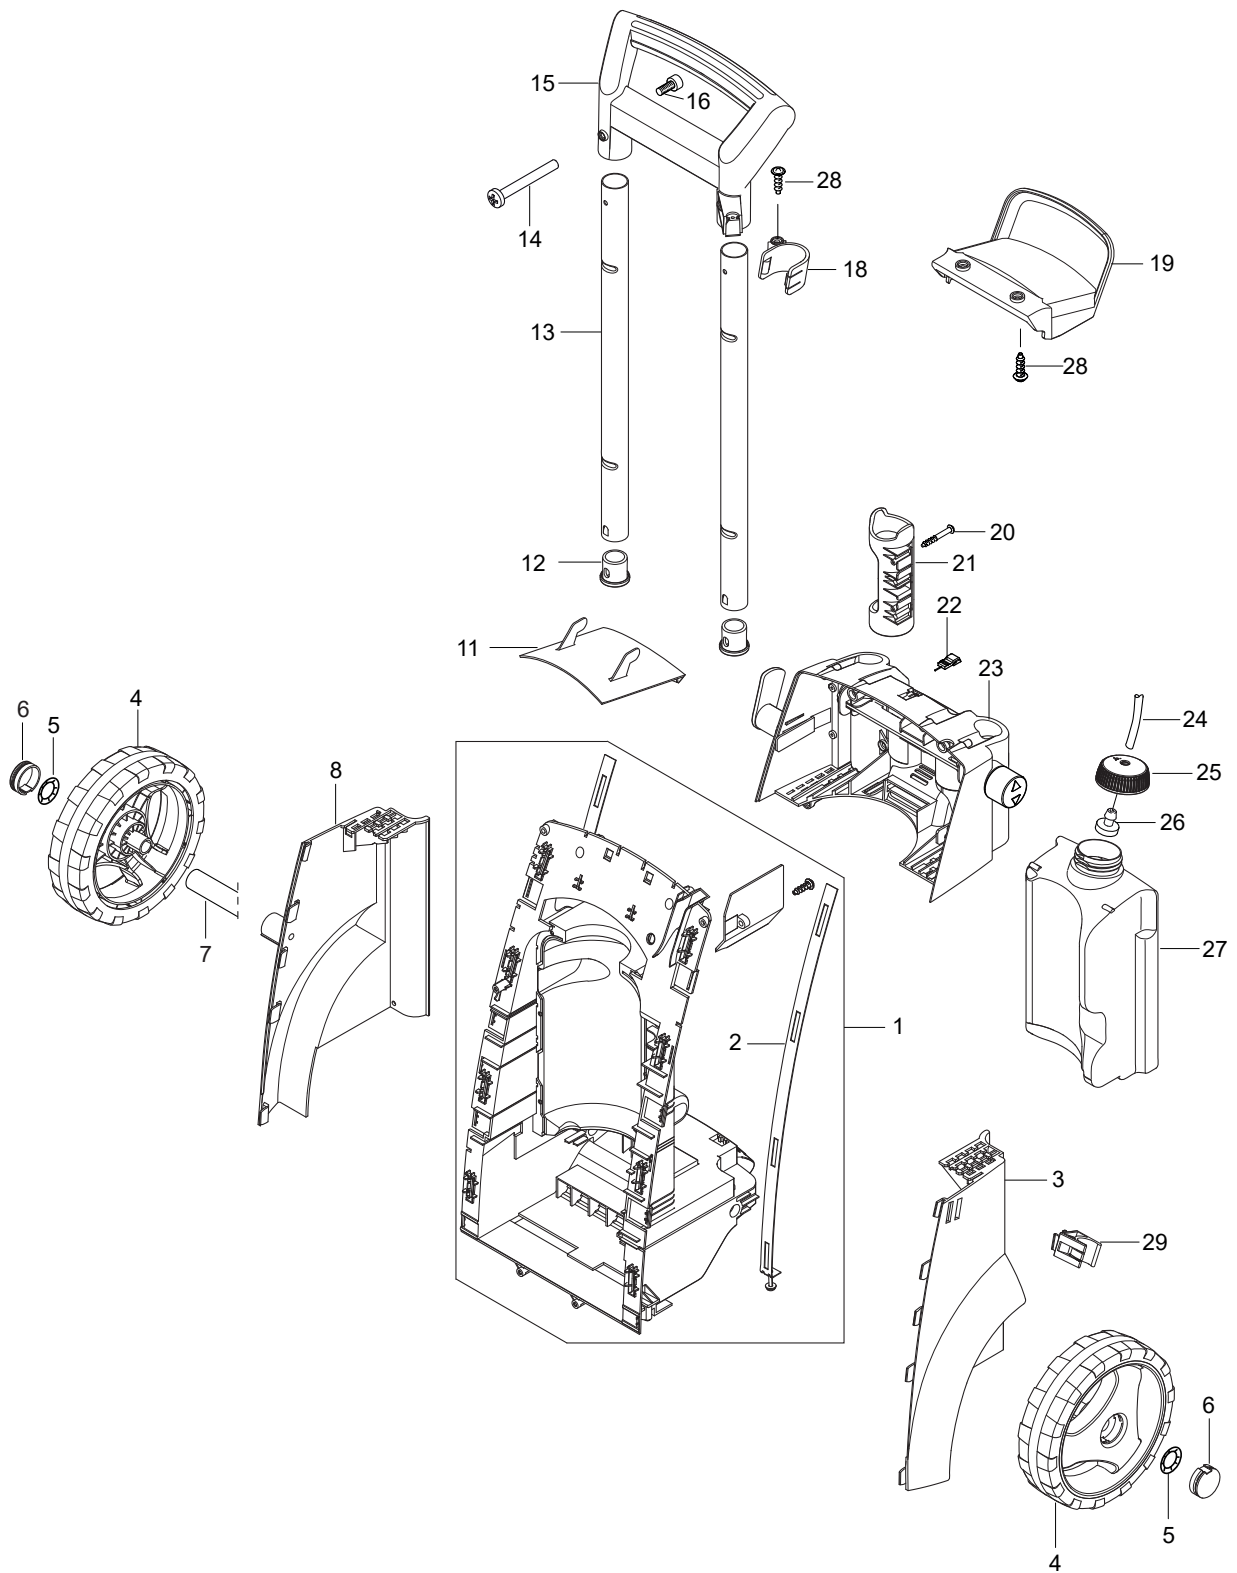

Pos.	Vare-nr	Antal	Beskrivelse	Notes
1	128501279	1	CHASSIS BLACK COMPLETE SP	
2	128500128	2	SLIDER COMPLETE SP	
3	128501269	1	SIDEBUMPER LEFT SP	
4	128500107	1	Hjul Ø200mm	
5	11710	2	Låsering	
6	128500118	2	Navkapsel aluminium	
7	6522842	1	AXLE 15X333 P12476	
8	128500116	1	SIDEBUMPER RIGHT SP	
11	128500135	1	UMBRELLA SP	
12	128500134	2	STOP FOR TELESCOPIHANDLE SP	
13	128500133	2	TELESCOPIC TUBES SP	
14	128500130	1	NUT FOR HANDLE M4X35 SP	
15	128500205	1	Kørehåndtag Komplet	
16	128500132	2	Skrue M4X8 Dzn7985	
18	128500143	1	LANCE HOLDER TOP SP	
19	128500144	1	HOSE HOOK SP	
20	128500203	1	SCREW K50X45 WN1451 SP	
21	128500136	1	GUN HOLDER SP	
22	6520844	1	Rensenål sort	
23	128500207	1	ACCESSORYSTORAGE XT BLUE SP	
24	106408241	1	Slange 2M PVC 1/4" transparent	
25	107141664	1	CAP FOR DETERG. TANK WITH VALVE MOUNTED	
26	128500141	1	Kemifilter	
27	128500142	1	Kemitank	
28	1814732	3	Skrue K50X18	
29	128501303	1