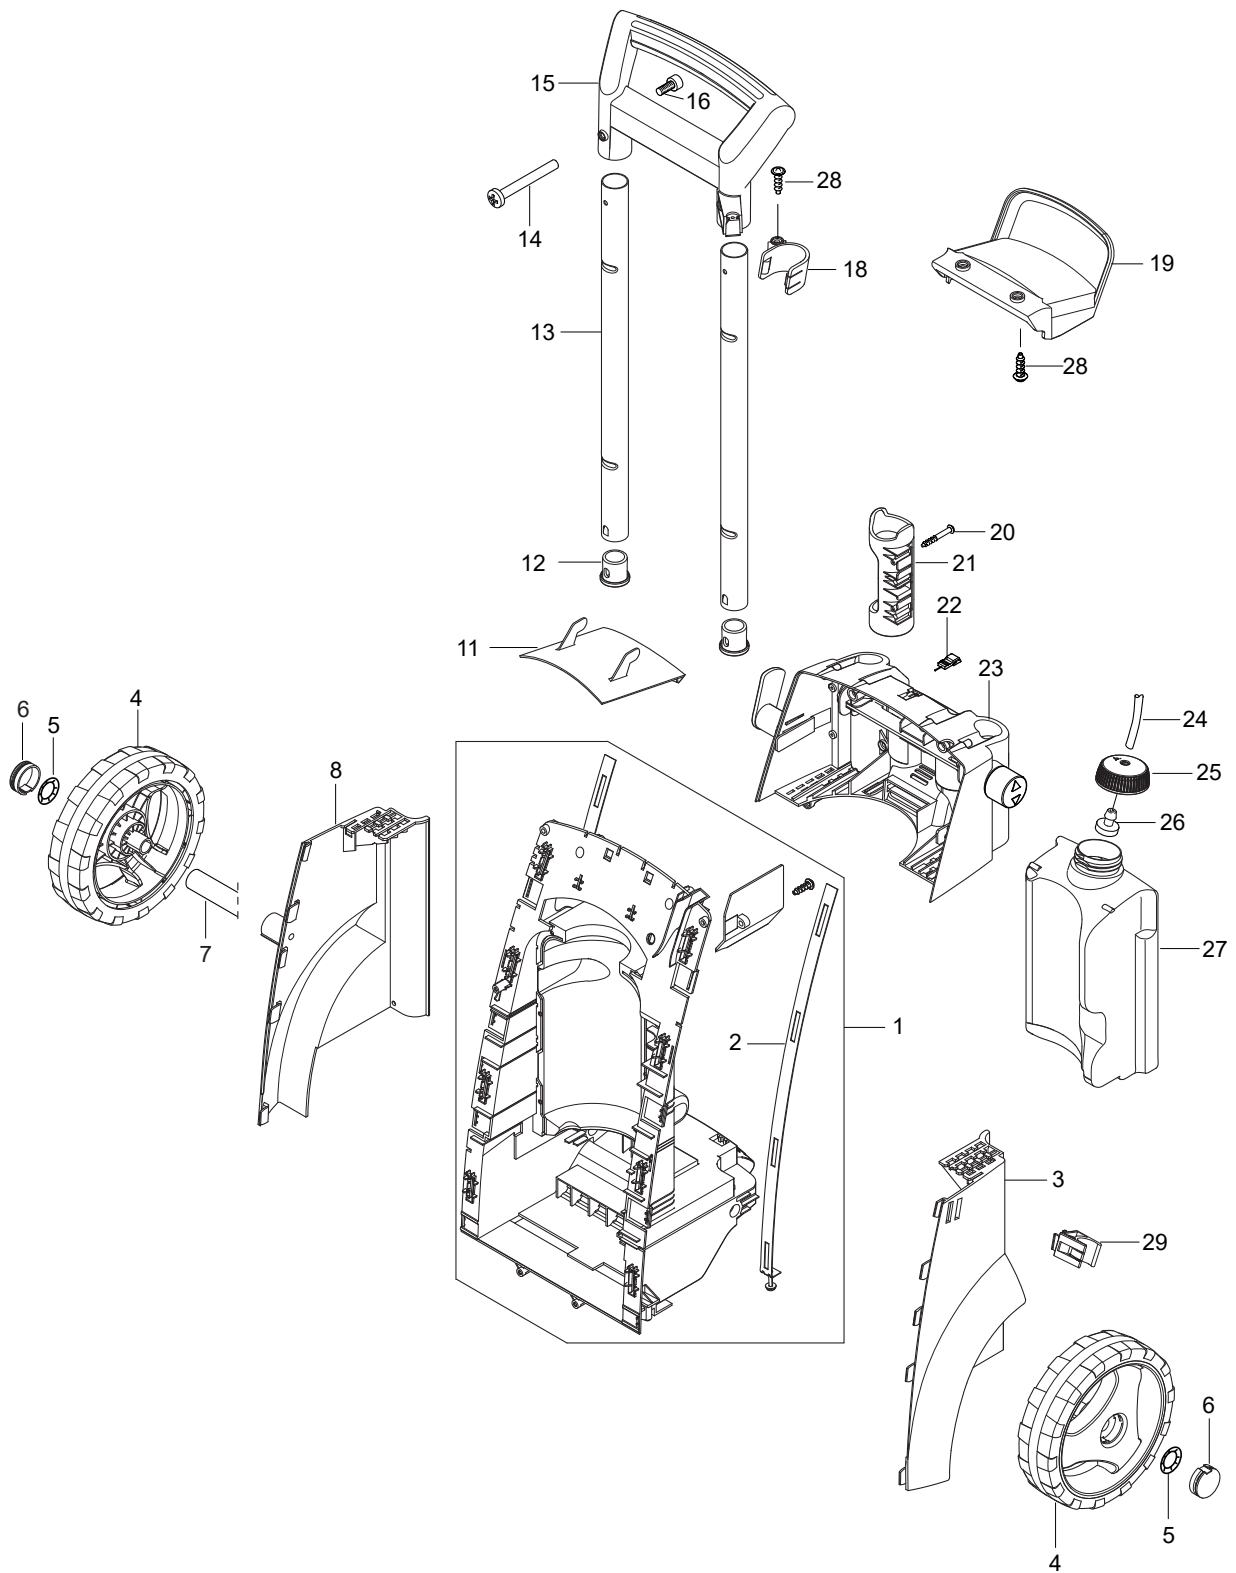

Pos.	Vare-nr	Antal	Beskrivelse	Notes
1	128501279	1	CHASSIS BLACK COMPLETE SP	
2	128500128	2	SLIDER COMPLETE SP	
3	128501269	1	SIDEBUMPER LEFT SP	
4	128500107	1	Hjul Ø200mm	
5	11710	2	Låsering	
6	128500118	2	Navkapsel aluminium	
7	6522842	1	AXLE 15X333 P12476	
8	128500116	1	SIDEBUMPER RIGHT SP	
11	128500135	1	UMBRELLA SP	
12	128500134	2	STOP FOR TELESCOPIHANDLE SP	
13	128500133	2	TELESCOPIC TUBES SP	
14	128500130	1	NUT FOR HANDLE M4X35 SP	
15	128500205	1	Kørehåndtag Komplet	
16	128500132	2	Skrue M4X8 Dzn7985	
18	128500143	1	LANCE HOLDER TOP SP	
19	128500144	1	HOSE HOOK SP	
20	128500203	1	SCREW K50X45 WN1451 SP	
21	128500136	1	GUN HOLDER SP	
22	6520844	1	Rensenål sort	
23	128500207	1	ACCESSORYSTORAGE XT BLUE SP	
24	106408241	1	Slange 2M PVC 1/4" transparent	
25	107141664	1	CAP FOR DETERG. TANK WITH VALVE MOUNTED	
26	128500141	1	Kemifilter	
27	128500142	1	Kemitank	
28	1814732	3	Skrue K50X18	
29	128501303	1