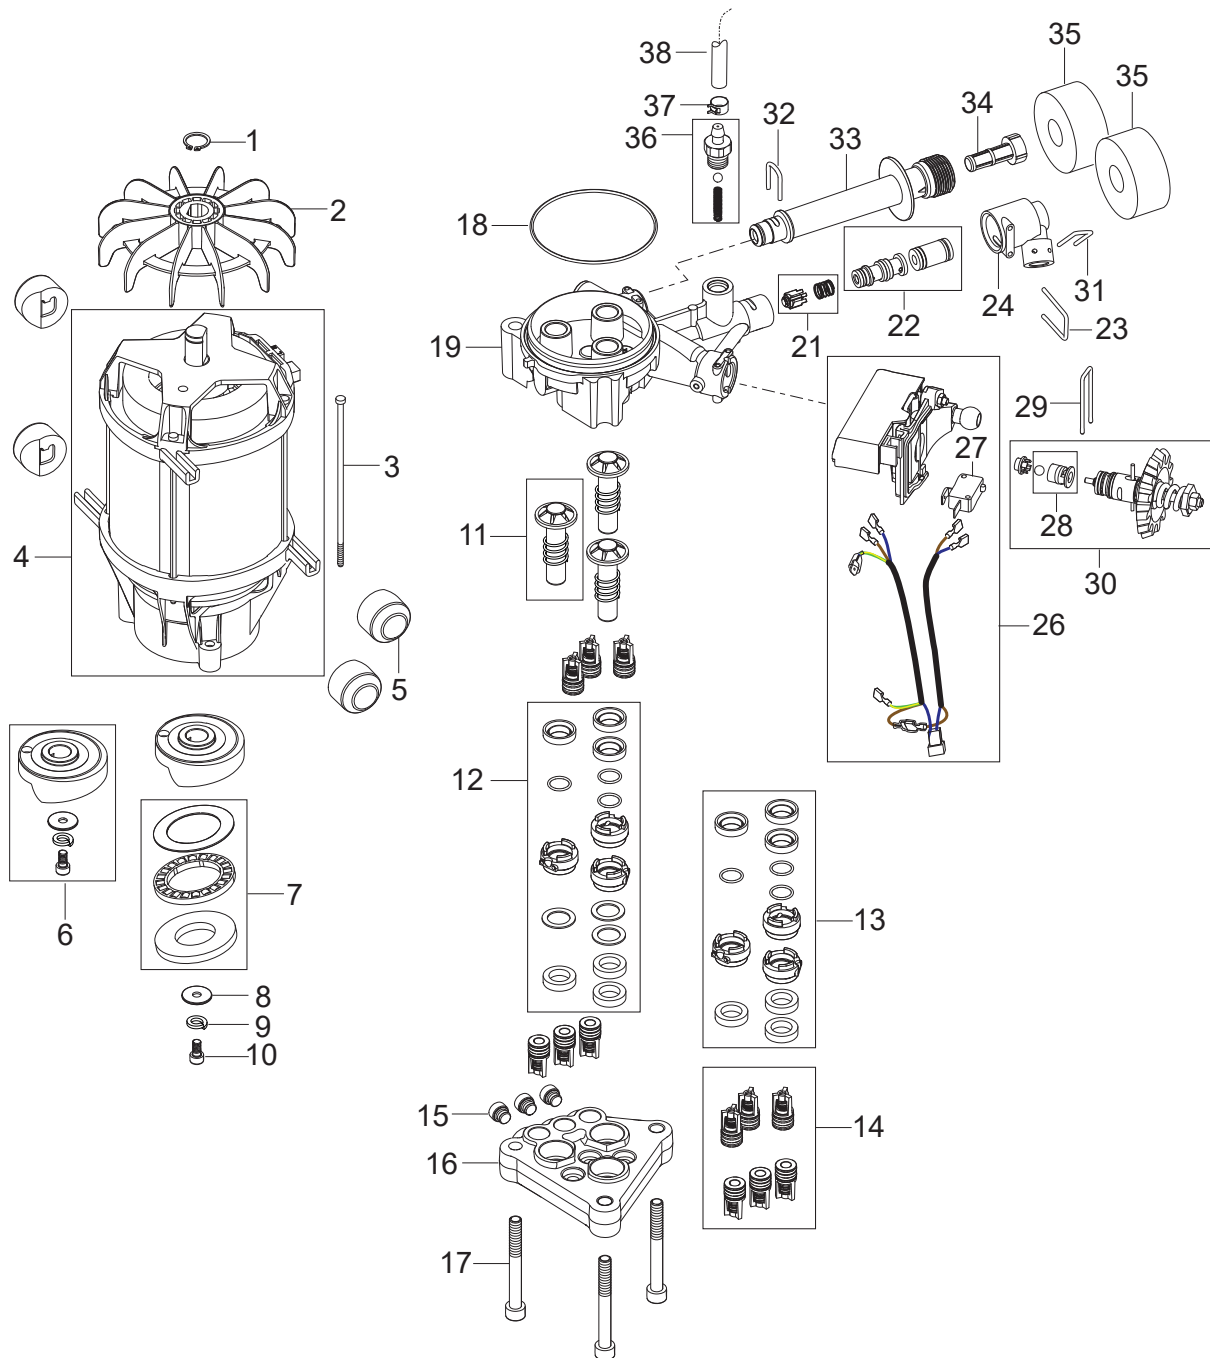

Pos.	Vare-nr	Antal	Beskrivelse	Notes
1	127500051	1	LOCK RING	
2	127500040	1	Ventilatorvinge	
3	7180924	4	STUD 145 MM	
4	128500169	1	MOTOR 3.3KW SP	
5	128332334	4	RACK FOR MOTOR	
6	128500172	1	WOBBLE DISC 10 DEGREE SP	
7	1119705	1	Reparationskit leje	
8	127130066	1	Spændeskive Ø22XØ6.4X1.5	
9	127500050	1	SPRING WASHER	
10	3913	1	Skrue M6X12	
11	6528577	3	Trykstempel Keramisk	
11	6526016	3	Rep, Sæt Stempel	
	301000836	1	PISTON STAINLESS REP.KIT 3PCS	
12	128500178	1	Rep Sealing Sys Ceramic S P	
13	128500179	1	REP SEALING SYS STAINLESS SP	
14	6526026	1	Rep. sæt ventilsystem	
15	6528586	3	Prop Med O-Ring	
16	6528616	1	Topstykke +0.3	
16	127440028	1	CYLINDERHEAD	
17	1814597	3	Skrue M8X70	
18	3003654	1	O-ring 80 x 2 Nitril	
19	128500981	1	CYLINDER BLOCK W/O MANOMETER	
21	128500183	1	Non Return Valve Sp	
22	128500184	1	Injektor	
23	127500021	1	Låsebøjle, stor	
24	128500187	1	Afgangst., Dynamic X-Tra	
26	128500188	1	Micro Switch Box System S P	
27	128500196	1	Microswitch Sp	
28	128500190	1	Easy Start Sp	
29	128500191	1	LOCK BRACKET SP	
30	128500192	1	Valve Piston Complete Sp	
31	6525619	1	Låsebøjle Lille	
32	128500200	1	LOCK BRACKET SP	
33	128500194	1	Water Inlet Sp	
34	128500195	1	Tilgangsfilter	
35	126486792	2	Pakning, Tilgang & Afgang	
36	6528615	1	Slangestuds Kompl.	
37	1814679	1	Spændebånd	
38	4973	1	HOSE Ø6X3	
38	101406100	1	Kemislange, 5 Meter