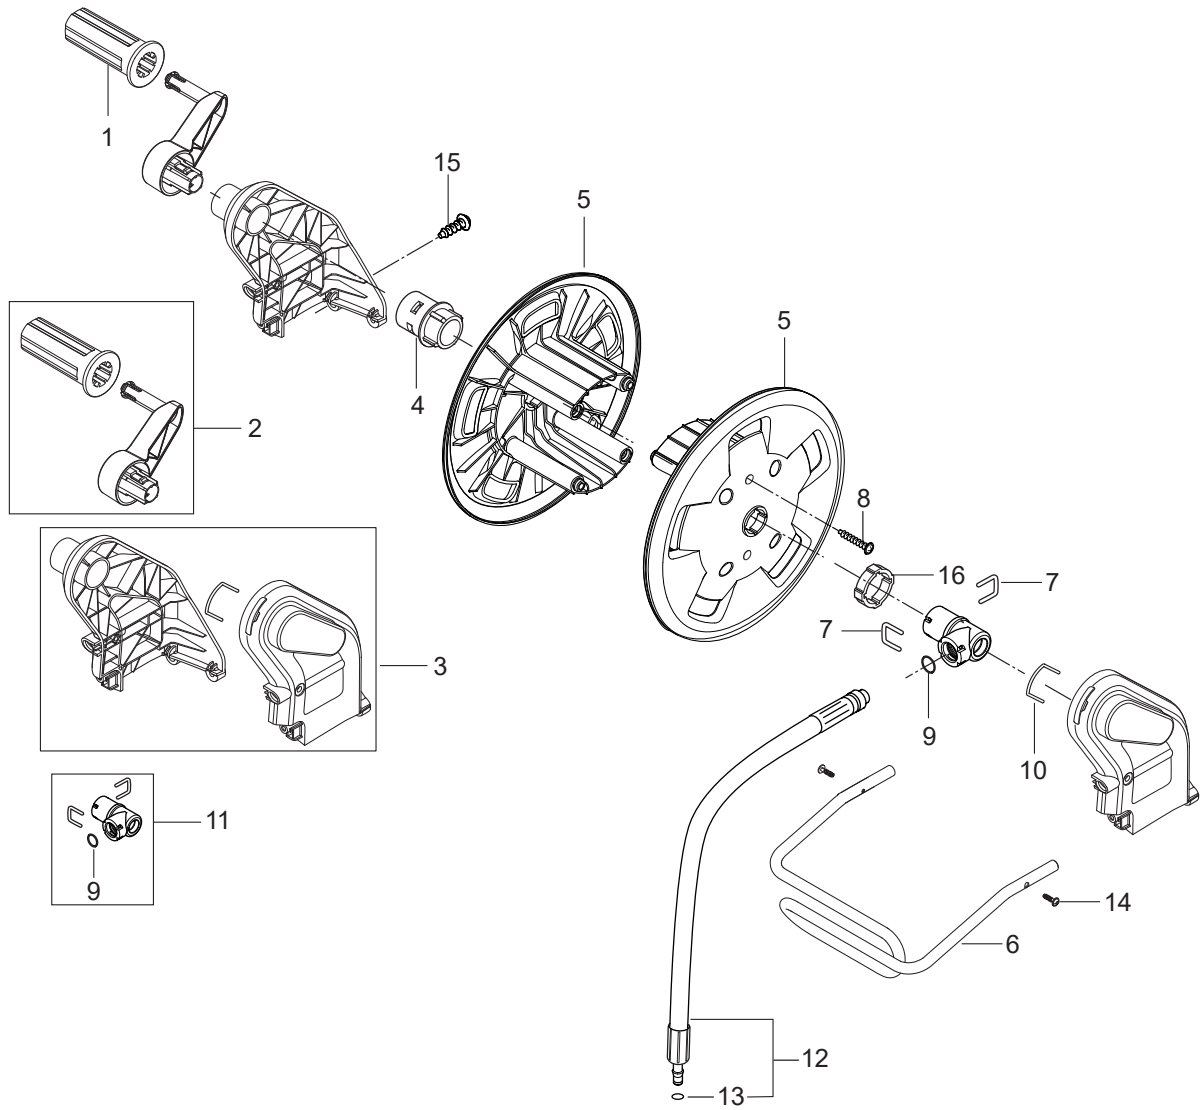

Pos.	Vare-nr	Antal	Beskrivelse	Notes
1	128501304	1		
2	128501305	1		
3	128501306	1		
4	128500869	1	AXLE FOR HOSE REEL	
5	6528570	2	Slangerulle	
6	128501307	1		
7	6526487	2	Låsebøjle RF	
8	128500595	2	SCREW K50X35 WN1452 BLACK TORX	
9	3002144	1	O-ring 14,3X2,4 Nitril	
10	127440229	1	Låseclips	
11	127440011	1	Adapter system	
12	128501308	1		
13	3004108	1	O-ring 5,28X1,78 Nitril 90 Sh	
14	1814730	2	SCREW 35X10B W1423	
15	107141838	2	SCREW K50X18 WN1451 BLACK TORX20	
16	128500167	1	WASHER FOR HOSE REEL SP