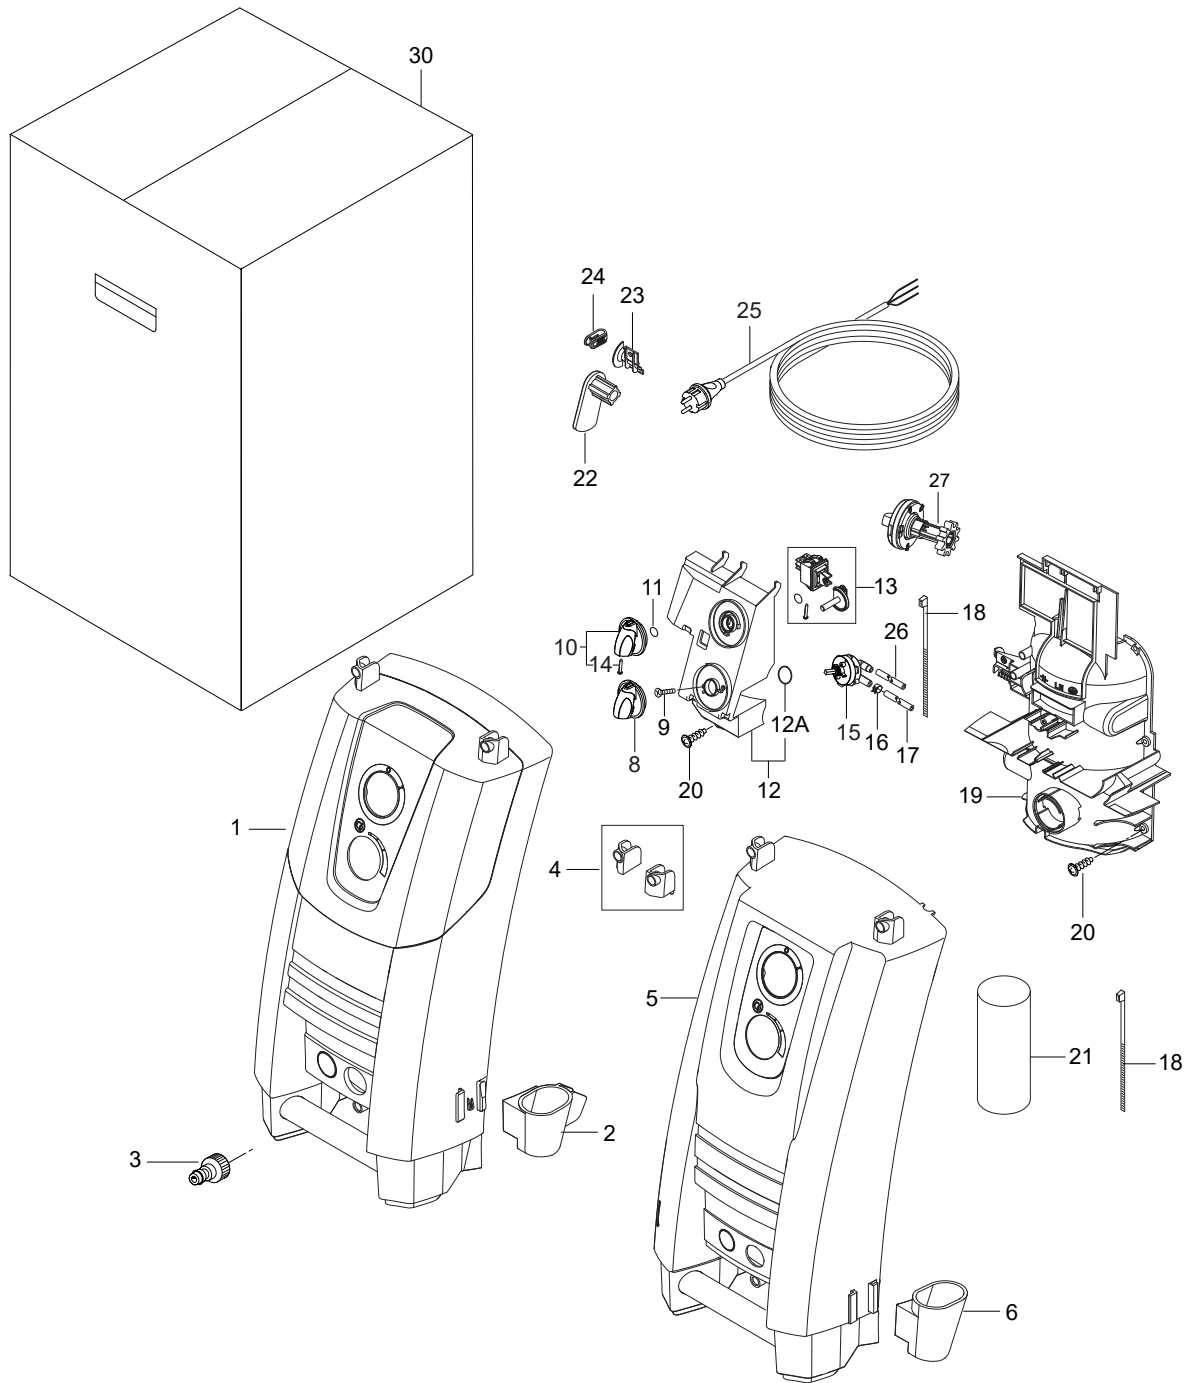

PARTS LIST

2020.02.10

TABLE OF CONTENTS

Overview Front.....	1
Overview Back parts.....	3
Motor pump unit.....	5
Hose reel.....	7

Pos.	Vare-nr	Antal	Beskrivelse	Notes
1	128501296	1		
1	128501297	1		
2	128500104	1	Lower Lance Holder Sp	
3	1402809	1	Lynkoblingsstuds	
4	128500146	1	BRACKET F.HOSEREEL HOLDER SP	
5	128501298	1		
6	128501299	1		
8	909100214	1	Drejeknap Gr.1 4Kt	
9	1814730	2	SCREW 35X10B W1423	
10	909100204	1	Drejeknap	
11	9868	1	O-ring 10.0X2.5	
12	128501271	1	SWITCHBOX SP	
12A	128501278	1	O-RING 16.1 X 1.6 70SH	
13	128500978	1	PRO MAIN SWITCH KIT	
14	32526	1	TREAD-CUTTING SCREW 2.9X19 C ISO 1483 ZN	
15	128500106	1	Doseringsventil	
16	1814679	1	Spændebånd	
17	4973	1	HOSE Ø6X3	
17	101406100	1	Kemislange, 5 Meter	
18	1814741	1	CABLE TIE	
19	128501276	1	MOTOR SHIELD FRONT SP	
20	107141838	10	SCREW K50X18 WN1451 BLACK TORX20	
21	128500154	1	Capacitor 100Uf Di.Sp	
21	128500148	1	Capacitor 50Uf 450V Di. S P	
22	128500155	1	Kabelholder drejbar	
23	128500121	1	CABLE RELIEF P12374 SP	
24	128500122	1	CABLE CLIP 16A SP	
25	128500123	1	CABLE W PLUG L.5000 EU SP	
25	128500125	1	CABLE W PLUG L.5000 GB SP	
25	128500157	1	CABLE W.PLUG L.5000 ZA SP	[1]
25	128500158	1	CABLE W.PLUG L.5000 CH SP	
25	128500159	1	CABLE W.PLUG L.5000 JP SP	
25	128500896	1	PVC CABLE W.PLUG EU SP	
25	128500899	1	PVC CABLE W.PLUG 5000 GB SP	
25	128500900	1	PVC CABLE W.PLUG AU/NZ SP	
26	106408241	1	Slange 2M PVC 1/4" transparent	
27	128501300	1		
30	128501301	1	BOX 10PCS P180/P190 X-TRA	
30	128501302	1	BOX 10PCS 4C 190 PREMIUM PLUS	
30	128501310	1		