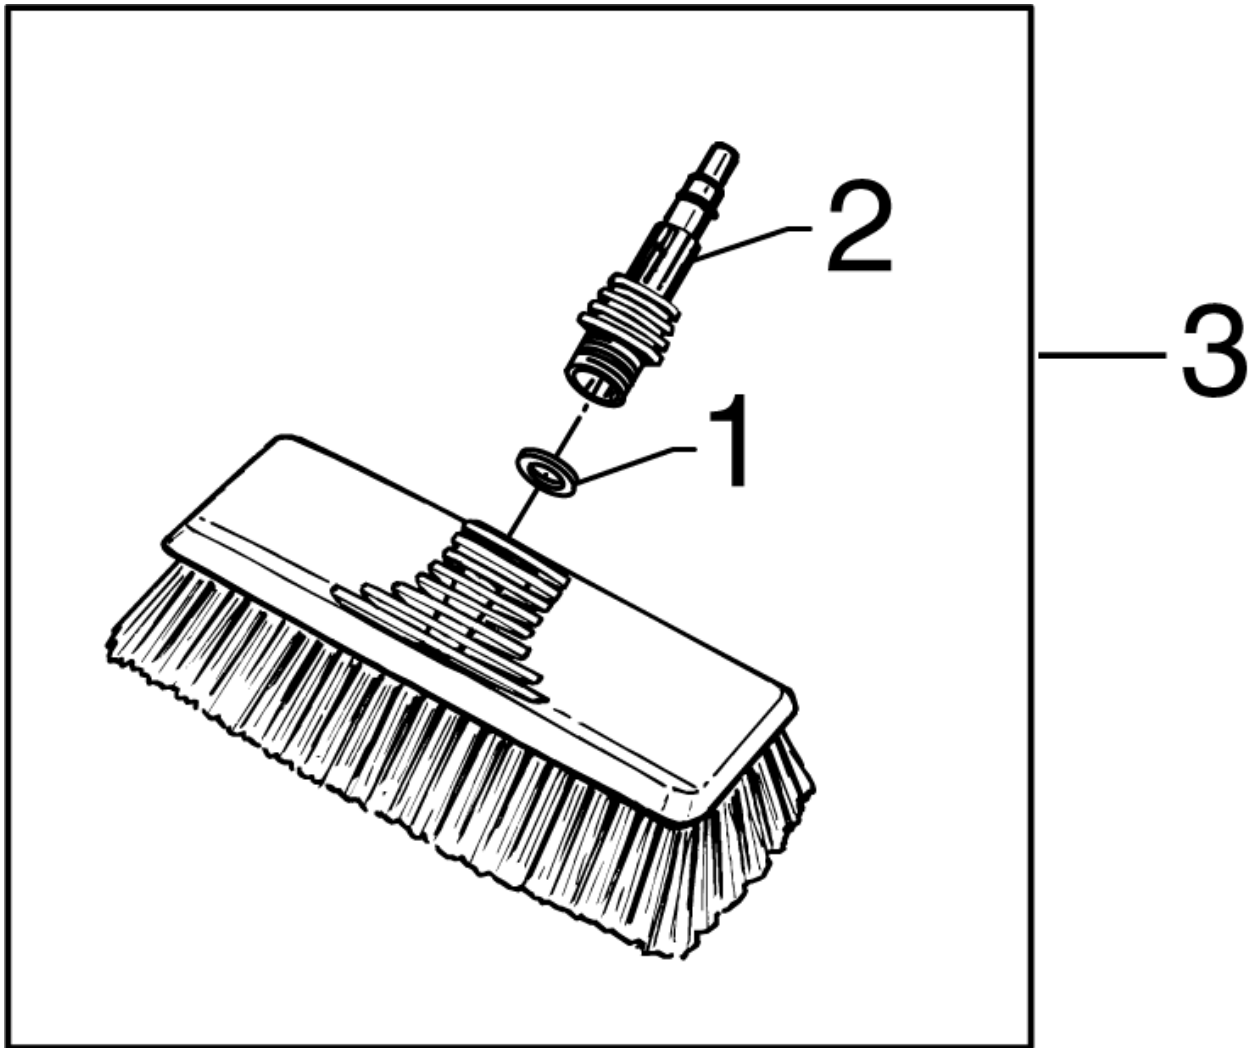

Pos.	Vare-nr	Antal	Beskrivelse	Notes
01	3001237	1	Pakning Ø24,5Xø16X3	
02	6411449	1	Adapter M. O-Ring	
03	6410765	1	Auto-børste