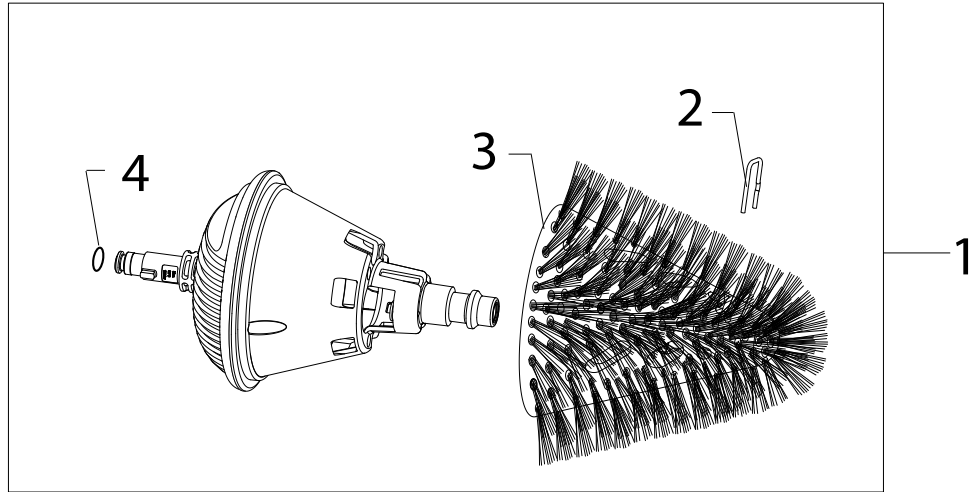

Pos.	Vare-nr	Antal	Beskrivelse	Notes
			128303304 - Instruction Sheet for Garden - and Rim Brush	[1]
1	106411325	1	Garden Brush	
1	106411326	1	Følge-børste	
2	6411678	1	Lock Bracket	
3	106411327	1	Børstehoved, Garden Brush	[2]
3	106411328	1	Børstehoved, følge-børste	[3]
4	3004279	1	O-ring 9,3 x 2,4	

Part Notes:

- [1] - Application Guide for Garden and Rim Brush
- [2] - Garden
  PRUNED, NO REPLACEMENT
- [3] - Rim
  PRUNED, NO REPLACEMENT