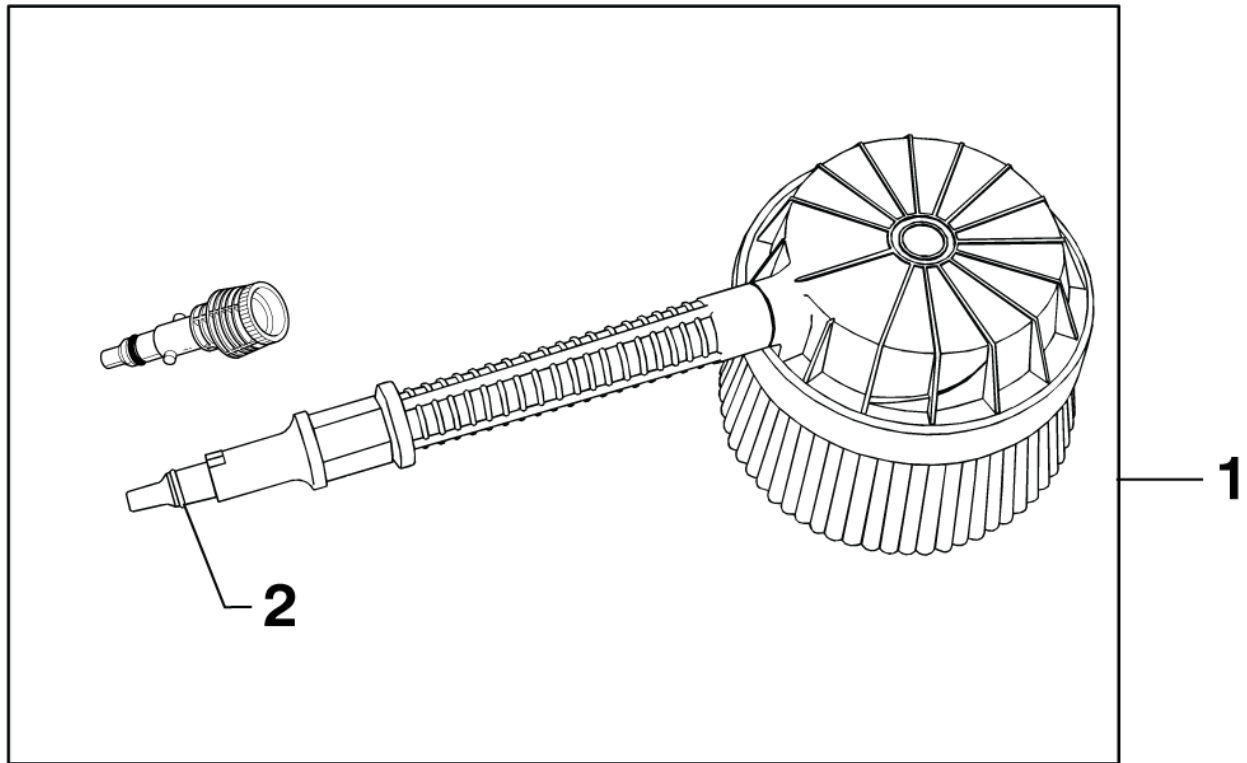

## Part Notes:

- [1] - Instructions Multi Brush
- [2] - NO LONGER AVAILABLE

Pos.	Vare-nr	Antal	Beskrivelse	Notes
			128303304 - Instruction Sheet for Garden - and Rim Brush	[1]
1	106411325	1	Garden Brush	
1	106411326	1	Følge-børste	
2	6411678	1	Lock Bracket	
3	106411327	1	Børstehoved, Garden Brush	[2]
3	106411328	1	Børstehoved, følge-børste	[3]
4	3004279	1	O-ring 9,3 x 2,4	

## Part Notes:

- [1] - Application Guide for Garden and Rim Brush
- [2] - Garden  
PRUNED, NO REPLACEMENT
- [3] - Rim  
PRUNED, NO REPLACEMENT

---

Pos.	Vare-nr	Antal	Beskrivelse	Notes
01	3001237	1	Pakning Ø24,5Xø16X3	
02	6411449	1	Adapter M. O-Ring	
03	6410765	1	Auto-børste	