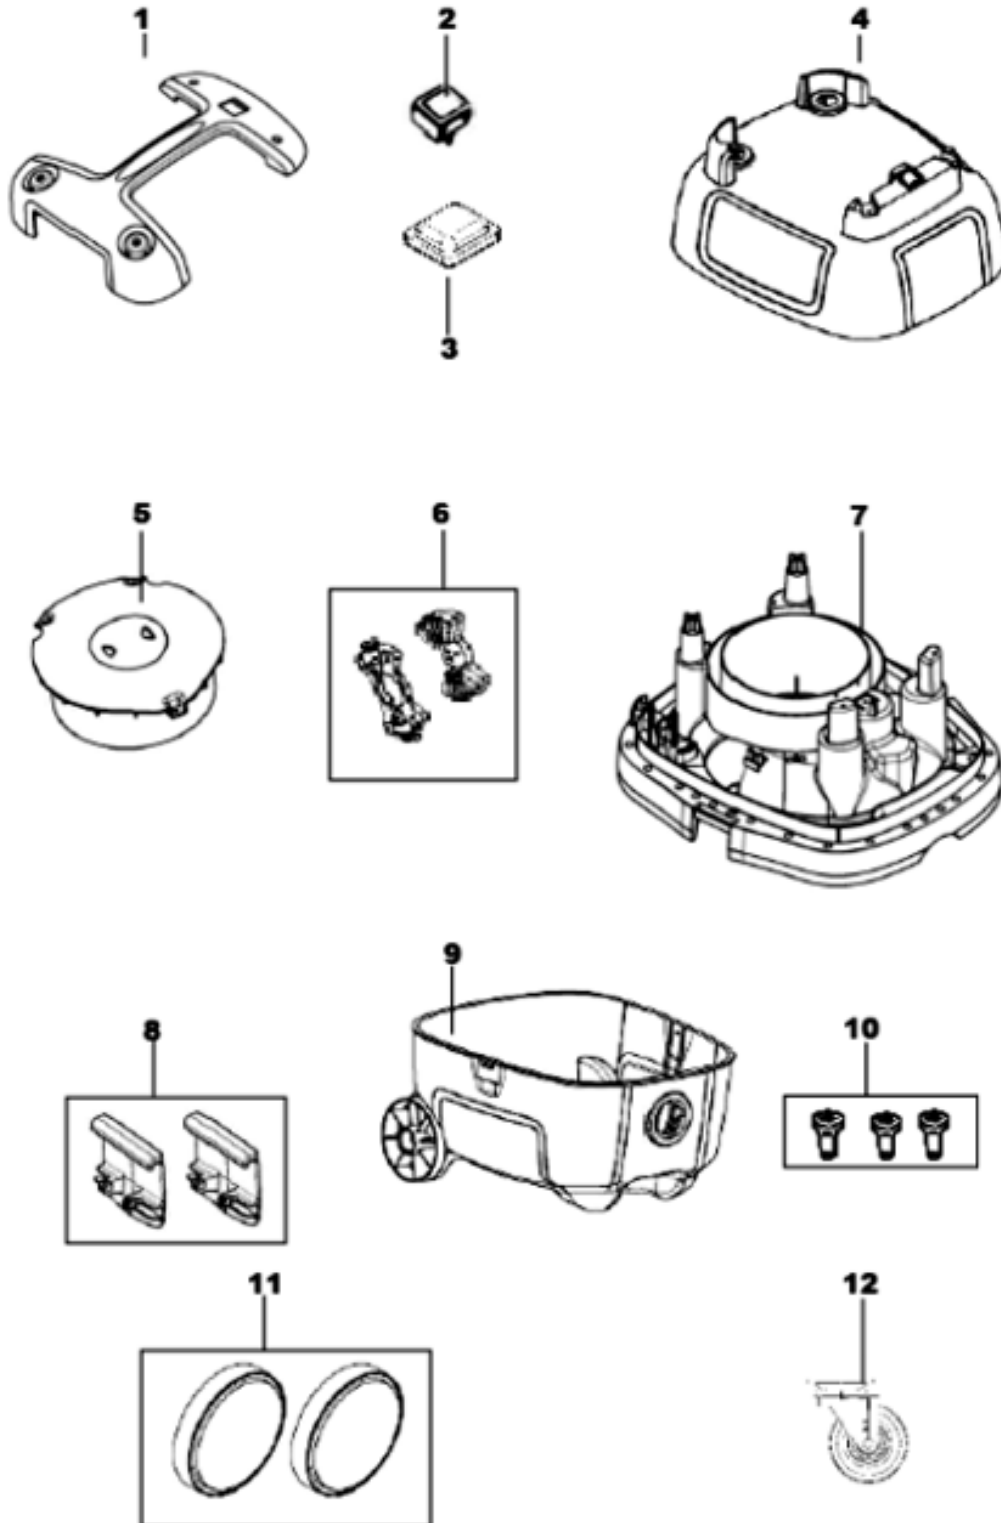

# PARTS LIST

2018.11.26

# TABLE OF CONTENTS

---

Cover and container parts .....	1
Filters, fan units and cordset .....	3
Nozzles, hoses and tubes 32 mm .....	5

Pos.	Vare-nr	Antal	Beskrivelse	Notes
00	147 0665 000	1	PACKAGE CPL 1214 X 815	[1]
01	147 0654 500	1	Håndtag, GD 910	[1]
02	140 5496 510	1	Kontakt Uz934 Kit	
03	140 5497 000	1	Kontaktbeslag	[1]
04	147 0655 500	1	Top Cover GD910	[1]
04	147 0655 510	1	TOP COVER GD910 UL	[1]
05	147 0659 500	1	NOISE TRAP GD910	[1]
05	147 0659 510	1	NOISE TRAP GD910 UL	[1]
06	147 0660 500	1	Motorophæng kit	
07	147 0656 510	1	CHASSIS GD910 UL	[1]
07	147 0656 500	1	CHASSIS GD910	[1]
08	147 0677 500	2	Låsebeslag Kit GD910	
09	147 0657 500	1	Beholder Cpl GD910	[1]
10	140 9214 500	11	Skruesæt	[1]
11	140 8458 500	2	Baghjul (2 stk.)	
12	140 8445 500	1	Forhjul kit	

## Part Notes:

- [1] - STOCK COVERS GUARANTEE
- [2] - For machines produced after 2007
- [3] - PRUNED ACCESSORY
- [4] - PRUNED - NO REPLACEMENT

Pos.	Vare-nr	Antal	Beskrivelse	Notes
01	140 6700 540	1	Parketmundstykke 300 mm Ø32	
02	140 8492 510	1	Kombimundstykke m. hjul Ø32	
03	12019401	1	Mundstykke, Kombi 32Mm	
04	11276901	1	Rundbørste grå naturhår Ø32	
04B	140 8244 500	1	Rundbørste Ø32	
05	22302100	1	Fugemundstykke Ø32	
05	81140900	1	Fugemundstykke gummi Ø32	
06	140 8246 040	1	Forlængerrør stål 500 mm Ø32	
06	140 8246 000	1	Rør, 32 Mm L500Mm	
06	011 6431 500	1	Forlængerrør alu 500 mm 1 stk. Ø32	
07	81906500	1	Teleskoprør stål 1130 mm Ø32	
07a	81948300	1	Bøsning, Teleskoprør	
07a	81192100	1	Bøsning 32Mm Rør	[1]
08	140 7584 500	1	Rør, Buet Gm110/130 Hose Handle For 32 M	
09	147 0765 510	1	Slange Komplet Sort	
10	12018001	1	Slange komplet Ø32	
11	140 8618 000	1	Støvsugerposer papir (10 stk.)	
11	22251800	1	Støvsugerpose stof	
12	147 0210 520	1	Indsugningskobling GD910	