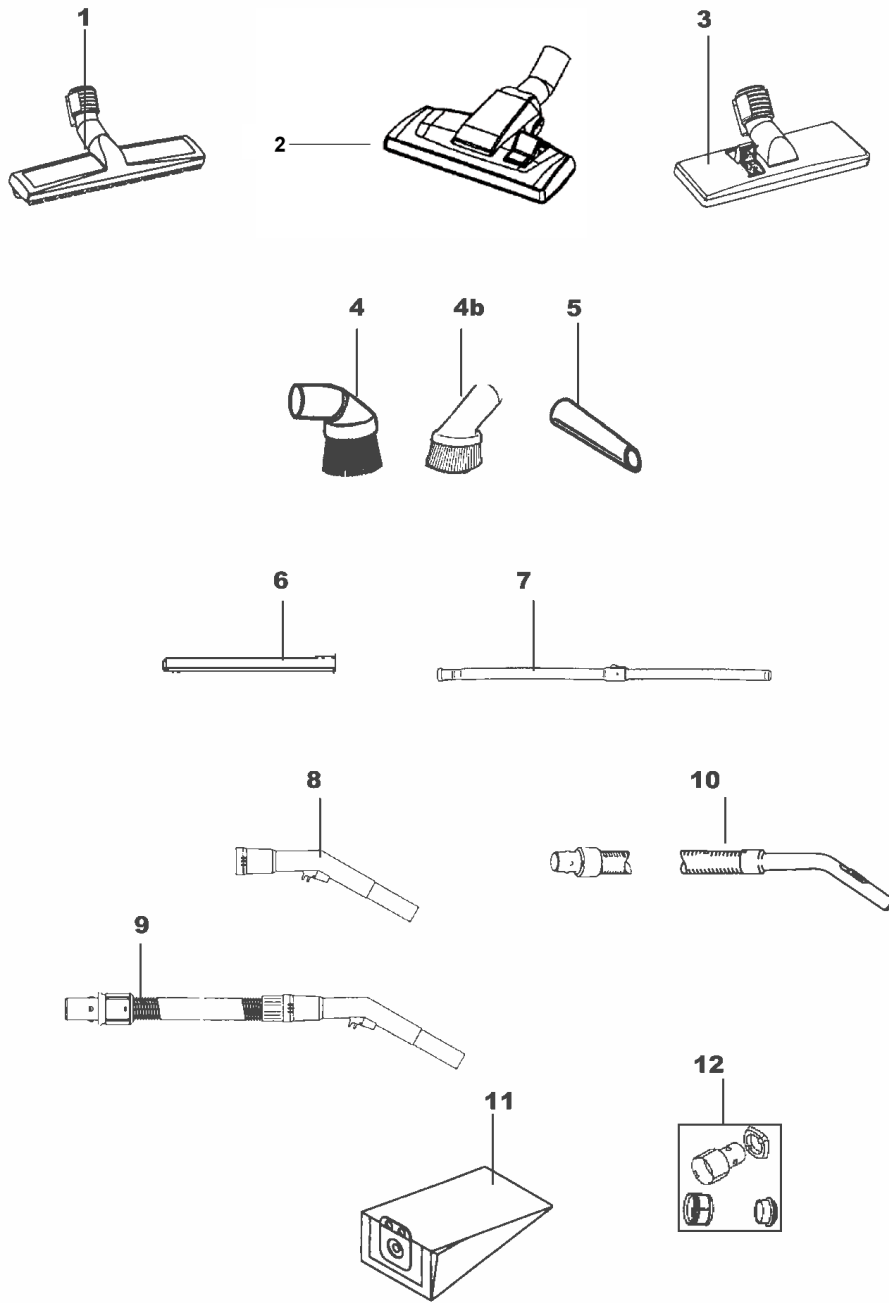

## Part Notes:

[1] - STOCK COVERS GUARANTEE

Pos.	Vare-nr	Antal	Beskrivelse	Notes
01	147 1167 500	1	FAN UNIT 120V NILFISK GD910	[1]
01	107402675	1	Sugemotor 1200W Tco	[2]
01	147 1168 500	1	FAN UNIT 100V NILFISK	
02	12222501	1	Kit For Netledning 10M Eu	
02	12222506	1	CORD SET AU/NZ L 10M	
02	12003801	1	Netledning Komplet	
02	140 6702 500	1	CORD SET JP 15.5M	
02	147 0504 500	1	CORD SET CN 10 5M	[1]
02	147 0716 510	1	CORD SET US/TW 10.5M	[1]
02	12222503	1	CORD SET UK L 10M	
02B	147 0808 510	1	CORD CLIP KIT.JP	[3]
02B	147 0808 500	1	Kabelholder	
03	147 0663 500	1	Filter Pose Innv. GD910	
04	147 0678 500	1	Støvsugerpose udvendig	[4]
05	147 0670 500	3	Motorfilter	
06	147 0669 500	1	Filterkurv	

## Part Notes:

- [1] - STOCK COVERS GUARANTEE
- [2] - For machines produced after 2007
- [3] - PRUNED ACCESSORY
- [4] - PRUNED - NO REPLACEMENT

Pos.	Vare-nr	Antal	Beskrivelse	Notes
01	140 6700 540	1	Parketmundstykke 300 mm Ø32	
02	140 8492 510	1	Kombimundstykke m. hjul Ø32	
03	12019401	1	Mundstykke, Kombi 32Mm	
04	11276901	1	Rundbørste grå naturhår Ø32	
04B	140 8244 500	1	Rundbørste Ø32	
05	22302100	1	Fugemundstykke Ø32	
05	81140900	1	Fugemundstykke gummi Ø32	
06	140 8246 040	1	Forlængerrør stål 500 mm Ø32	
06	140 8246 000	1	Rør, 32 Mm L500Mm	
06	011 6431 500	1	Forlængerrør alu 500 mm 1 stk. Ø32	
07	81906500	1	Teleskoprør stål 1130 mm Ø32	
07a	81948300	1	Bøsning, Teleskoprør	
07a	81192100	1	Bøsning 32Mm Rør	[1]
08	140 7584 500	1	Rør, Buet Gm110/130 Hose Handle For 32 M	
09	147 0765 510	1	Slange Komplet Sort	
10	12018001	1	Slange komplet Ø32	
11	140 8618 000	1	Støvsugerposer papir (10 stk.)	
11	22251800	1	Støvsugerpose stof	
12	147 0210 520	1	Indsugningskobling GD910	