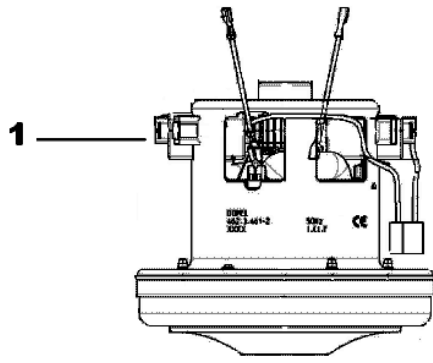

# TABLE OF CONTENTS

---

Cover and container parts .....	1
Filters, fan units and cordset .....	3
Nozzles, hoses and tubes 32 mm .....	5

Pos.	Vare-nr	Antal	Beskrivelse	Notes
00	147 0665 000	1	PACKAGE CPL 1214 X 815	[1]
01	147 0654 500	1	Håndtag, GD 910	[1]
02	140 5496 510	1	Kontakt Uz934 Kit	
03	140 5497 000	1	Kontaktbeslag	[1]
04	147 0655 500	1	Top Cover GD910	[1]
04	147 0655 510	1	TOP COVER GD910 UL	[1]
05	147 0659 500	1	NOISE TRAP GD910	[1]
05	147 0659 510	1	NOISE TRAP GD910 UL	[1]
06	147 0660 500	1	Motorophæng kit	
07	147 0656 510	1	CHASSIS GD910 UL	[1]
07	147 0656 500	1	CHASSIS GD910	[1]
08	147 0677 500	2	Låsebeslag Kit GD910	
09	147 0657 500	1	Beholder Cpl GD910	[1]
10	140 9214 500	11	Skruesæt	[1]
11	140 8458 500	2	Baghjul (2 stk.)	
12	140 8445 500	1	Forhjul kit	

## Part Notes:

[1] - STOCK COVERS GUARANTEE

Pos.	Vare-nr	Antal	Beskrivelse	Notes
01	147 1167 500	1	FAN UNIT 120V NILFISK GD910	[1]
01	107402675	1	Sugemotor 1200W Tco	[2]
01	147 1168 500	1	FAN UNIT 100V NILFISK	
02	12222501	1	Kit For Netledning 10M Eu	
02	12222506	1	CORD SET AU/NZ L 10M	
02	12003801	1	Netledning Komplet	
02	140 6702 500	1	CORD SET JP 15.5M	
02	147 0504 500	1	CORD SET CN 10 5M	[1]
02	147 0716 510	1	CORD SET US/TW 10.5M	[1]
02	12222503	1	CORD SET UK L 10M	
02B	147 0808 510	1	CORD CLIP KIT.JP	[3]
02B	147 0808 500	1	Kabelholder	
03	147 0663 500	1	Filter Pose Innv. GD910	
04	147 0678 500	1	Støvsugerpose udvendig	[4]
05	147 0670 500	3	Motorfilter	
06	147 0669 500	1	Filterkurv	