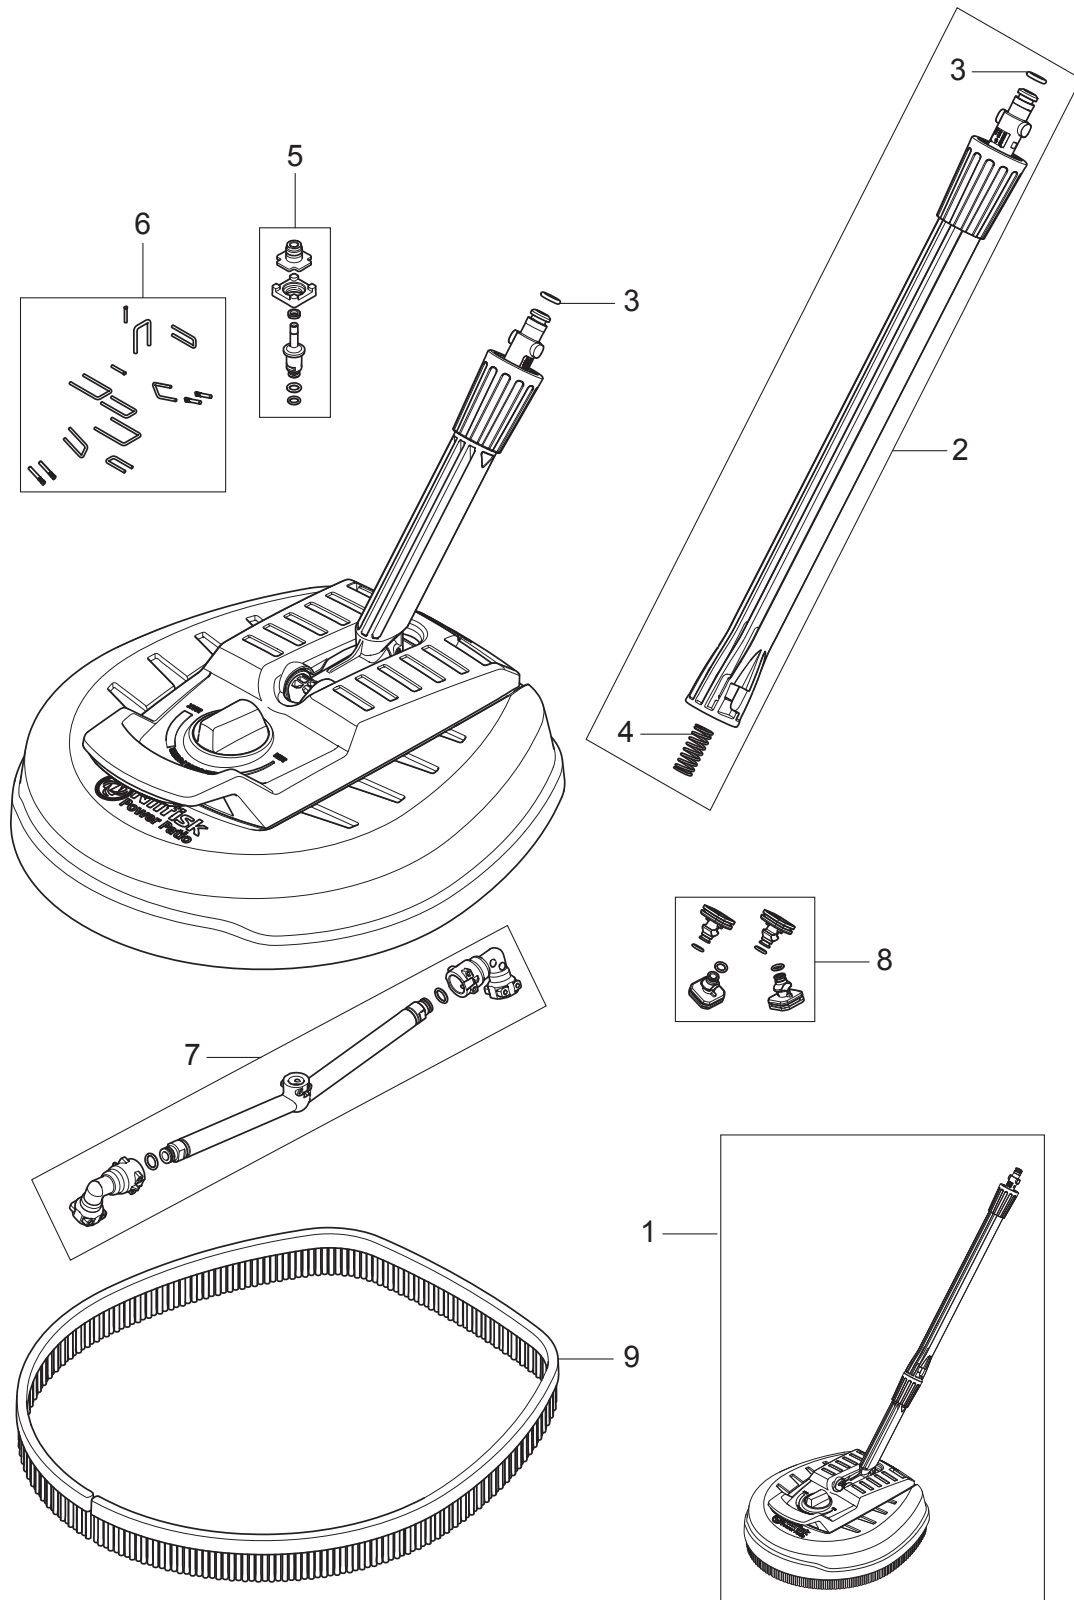

Pos.	Vare-nr	Antal	Beskrivelse	Notes
			IS 128334260 - Power Patio	[1]
1	128500955	1	Power Patio terrassevasker	
2	128500968	1	Mellemrør for Power Patio	
3	3004279	2	O-ring 9,3 x 2,4	
4	2602500	1	Fjeder	
5	128500970	1	Aksel leje kit for Power Patio	
6	128500971	1	Låsekramper for Power Patio	
7	128500972	1	Dysearm for Power Patio	
8	128500973	1	Dysesæt for Power Patio	
9	128500974	1	Børstekrans for Power Patio	

Part Notes:

[1] - IS 128334260 - Power Patio