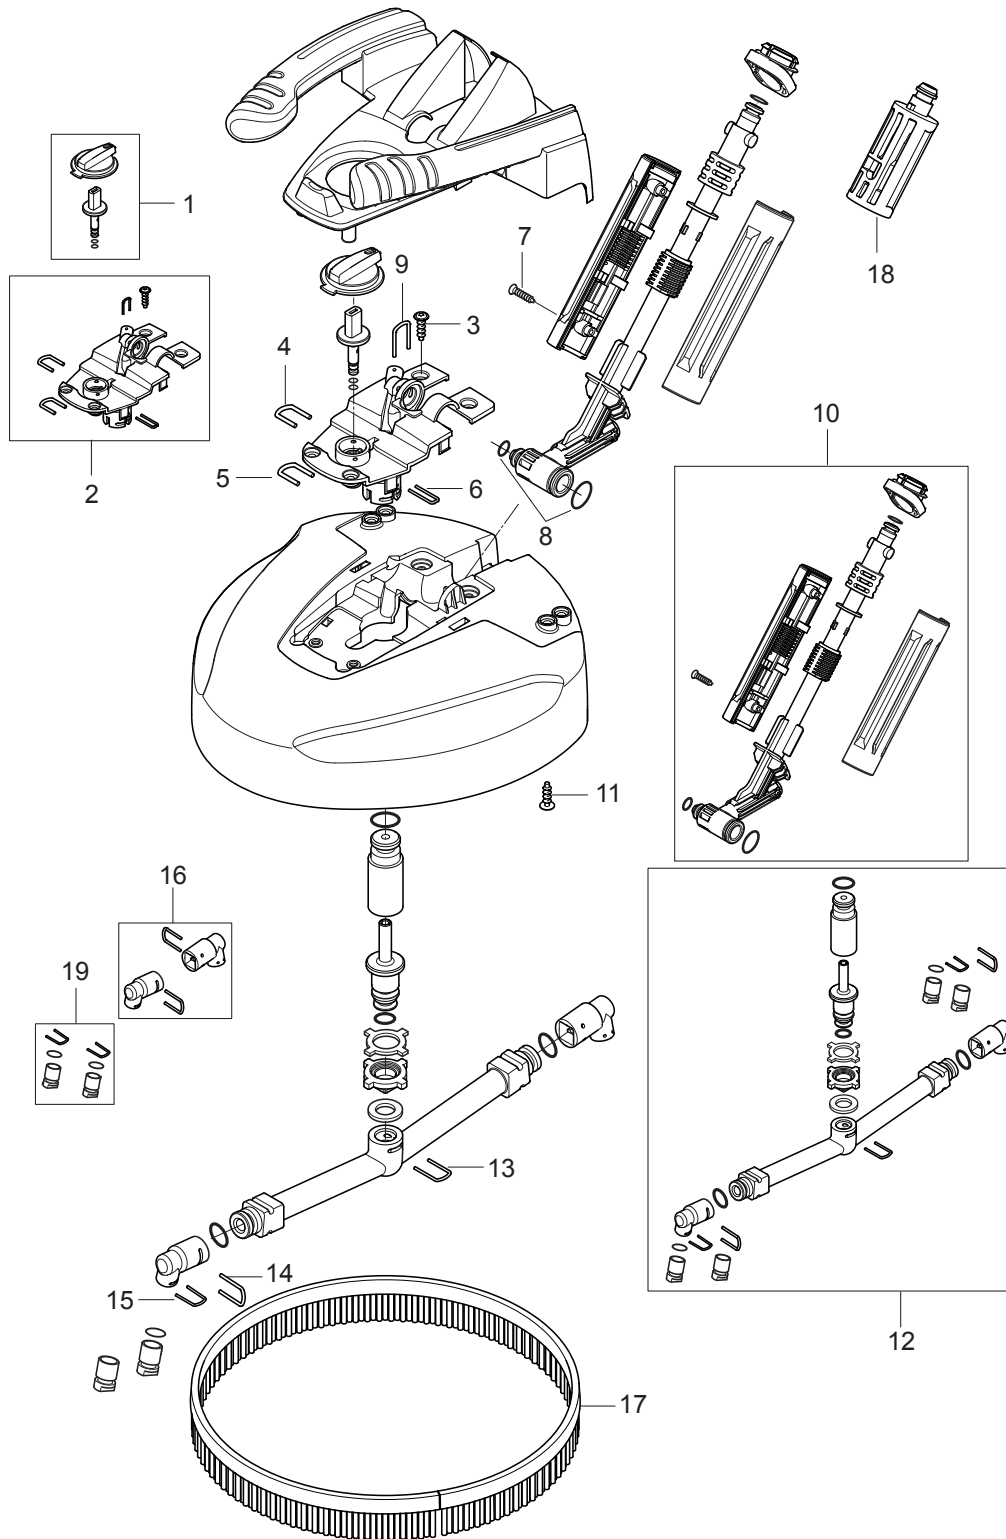

Pos.	Vare-nr	Antal	Beskrivelse	Notes
			IS 126412102 - PATIO PLUS (EN-FR-NL-DE-SV-DA-ES-IT-HU)	[1]
			IS 126412102 - PATIO PLUS (FI-RU-LV-LT-ET-HR-CS-PL)	[2]
00	126411376	1	Patio Plus terrassevasker	[3]
1	127440101	1	Trykregulering	
2	127440103	1	Monteringsplade	[4]
3	107141838	1	SCREW K50X18 WN1451 BLACK TORX20	
4	127440111	1	Låsekrampe	
5	6411552	1	Låsekrampe Ø2,5X32,5	
6	127440112	1	U-PIN FOR BEARING	
7	1814585	1	Pt-Skrue K30X12	
8	127440114	1	O-RING FOR NIPPLE 5.5X1.5 SH90	
9	127440115	1	Låsekrampe	
10	127440108	1	Låseled, komplet	
11	107141838	1	SCREW K50X18 WN1451 BLACK TORX20	
12	127440106	1	Rotorarm Patio Plus kit	[5]
12	128307045	1	ALTO ROTOR ARM KIT	[6]
13	127440116	1	Låsekrampe	
14	127440117	1	Låsekrampe	
15	127440116	1	Låsekrampe	
16	128500407	1	Dyseholder inkl. krampe, kit, PatioPlus	[7]
17	127440118	1	Børstekrans til Patio Plus	
18	126411159	1	EXTENSION TUBE NEW DESIGN 2007	[8]
19	128500408	1	Dyser inkl. o-ringe, kit, Patio Plus	[7]
NI	128307020	1	10PCS BOXES TO PATIO PLUS	

Part Notes:

[1] - IS 128334260 - Power Patio

Pos.	Vare-nr	Antal	Beskrivelse	Notes
			IS 128333118 - Patio	[1]
1	128500702	1	Patio terrassevasker	
2	128500756	1	TIGHTENING NUT CLICK AND CLEAN	
3		4	SELF TAPPING SCREW, 4.2x16	
4	128500757	1	Rotor arm kpl. Patio	
5	128500758	1	DYSE KIT PATIO	