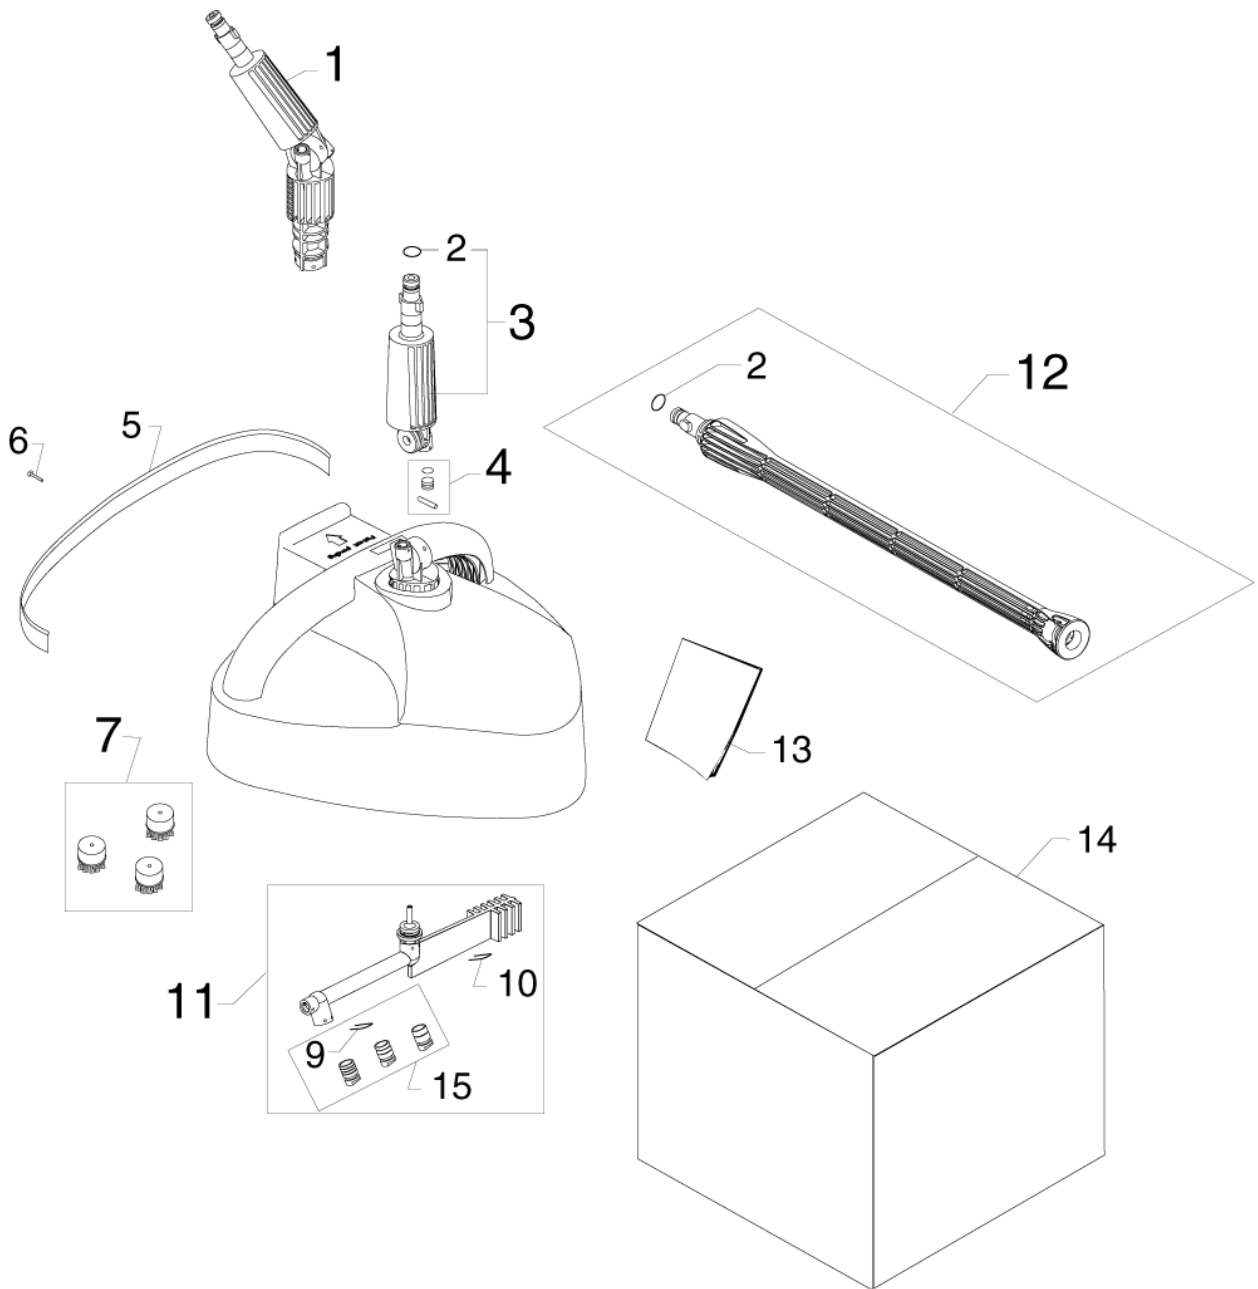

Part Notes:

- [1] - IS 126528025 - COMPACT PATIO
- [2] - STI CPW - 024 Compact patio
- [3] - GUARANTEE DATE EXPIRED
- [4] - PRUNED ACCESSORY

Pos.	Vare-nr	Antal	Beskrivelse	Notes
			IS 106410523 - Patio Cleaner	[1]
	6411150	1	Terasse Vasker	
0-	126481173	1	BOX-10PCS PATIO RANGE	[2]
0-	6411226	1	BAG WITH 5 SPRINGS 2602508	[3]
0-	106411651	1	Adaptor F.Old Wap Prod./P Atio	
1	106411162	1	Knækled Kompl. F. Patio	
2	3004279	1	O-ring 9,3 x 2,4	
3	6411161	1	Drejeled Kompl.	
4	6411732	1	Rep. Sæt, Prop + Stift	[4]
5	6411579	1	RUBBER SEAL	[4]
6	1814665	3	BLIND RIVET SAMSON	
7	6411733	1	Børstefødder til Patio Cleaner (3 stk.)	[5]
9	6411550	1	Låsekrampe Ø2 X 18.8	
10	6411552	1	Låsekrampe Ø2,5X32,5	
11	106411744	1	Rotorarm Patio Cleaner kit	[6]
12	6410595	1	Dyserør m. o-ring	
13	106410523	1	GUIDE FOR PATIO CLEANER	[7]
14	122106353	1	BOX FOR PATIO PLUS	
15	6411214	1	Dyser komplet Patio Cleaner	