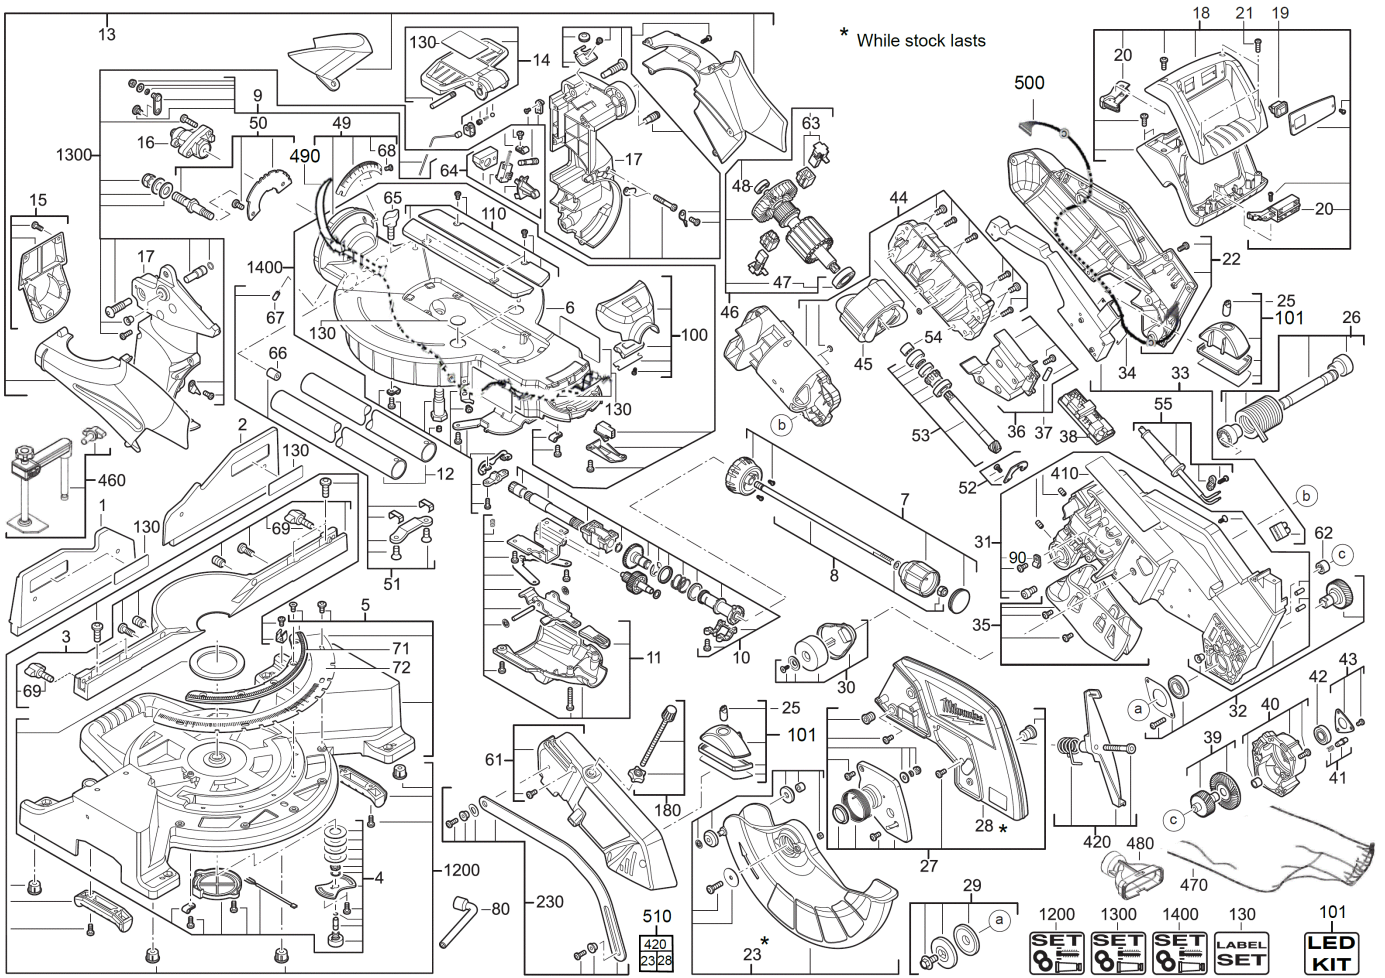

MS305DB COMPOUND MITER SAW IN2

4933411550 - MS305DB - 4000411551

- 1200 SET
- 1300 SET
- 1400 SET
- 130 LABEL SET
- 101 LED KIT

Position	Quantity	Description	Part number	EAN
0001	1	GUARD	4931440937	4002395862665
0002	1	FENCE	4931440938	4002395862672
0003	1	GUIDE	4931440939	4002395862689
0004	1	POTENTIOMETER	101606706	4002395851751
0005	1	BASE PLATE	101606707	4002395852567
0006	1	TABLE	101606719	4002395851744
0007	1	LOCKING LEVER	101606724	4002395853212
0008	1	ROD	101606723	4002395853205
0009	1	REPAIR KIT	101606728	4002395853960
0010	1	GEARWHEEL SET	101606720	4002395851775
0011	1	COVER	101606725	4002395853298
0012	1	GUIDE TUBE	101606090	4002395796779
0013	1	COVER	101606729	4002395853281
0014	1	LEVER	101606736	4002395853991
0015	1	COVER	101606771	4002395851010
0016	1	BRAKE DISC	101606107	4002395853748
0017	1	LEVER	101606735	4002395851034
0018	1	HANDLE COMPL.	101606742	4002395797455
0019	1	SWITCH	101606174	4002395851713
0020	1	SWITCH	101606173	4002395851706
0021	1	SCREW	101606158	4002395851768
0022	1	MOTOR COVER	101606774	4002395852550
0023	1	SAW BLADE PROTECT.	5131000000	
0025	1	BULB	101606172	4002395853229
0026	1	AXLE	101606746	4002395797493
0027	1	CONNECTION PLATE	101606747	4002395794706
0028	1	GUARD	101606178	4002395794713
0029	1	FLANGE	101606748	4002395794720
0030	1	TRANSFORMER	5131000000	
0031	1	LEVER	101606749	4002395794737
0032	1	GEAR KIT	101606761	4002395851737
0033	1	COVER	101606738	4002395851065
0034	1	ELECT.CIRCUIT BOARD	101606164	4002395853045
0035	1	DEFLECTOR	101606775	4002395853953
0036	1	COVER	101606739	4002395851072
0037	1	SPEED CONTROL	101606175	4002395851003
0038	1	ELECTRIC ELEMENT	101606165	4002395794751
0039	1	GEARWHEEL SET	101606763	4002395851782
0040	1	GEAR BOX ASSY	101606765	4002395853243
0041	1	PIN	101606768	4002395851720
0042	1	BALL BEARING	101606141	4002395853786
0043	1	BEARING COVER	101606766	4002395851027
0044	1	MOTOR HOUSING	101606769	4002395858972
0045	1	FIELD LEAD GROMMET	101606163	4002395853267
0046	1	ARMATURE	101606755	4002395795406
0047	1	BALL BEARING	101606139	4002395853779
0048	1	BALL BEARING	101606138	4002395853755
0049	1	LINK	101606726	4002395851041
0050	1	BRAKE DISC	101606727	4002395853984
0051	1	CLAMPING SET	101606722	4002395796786